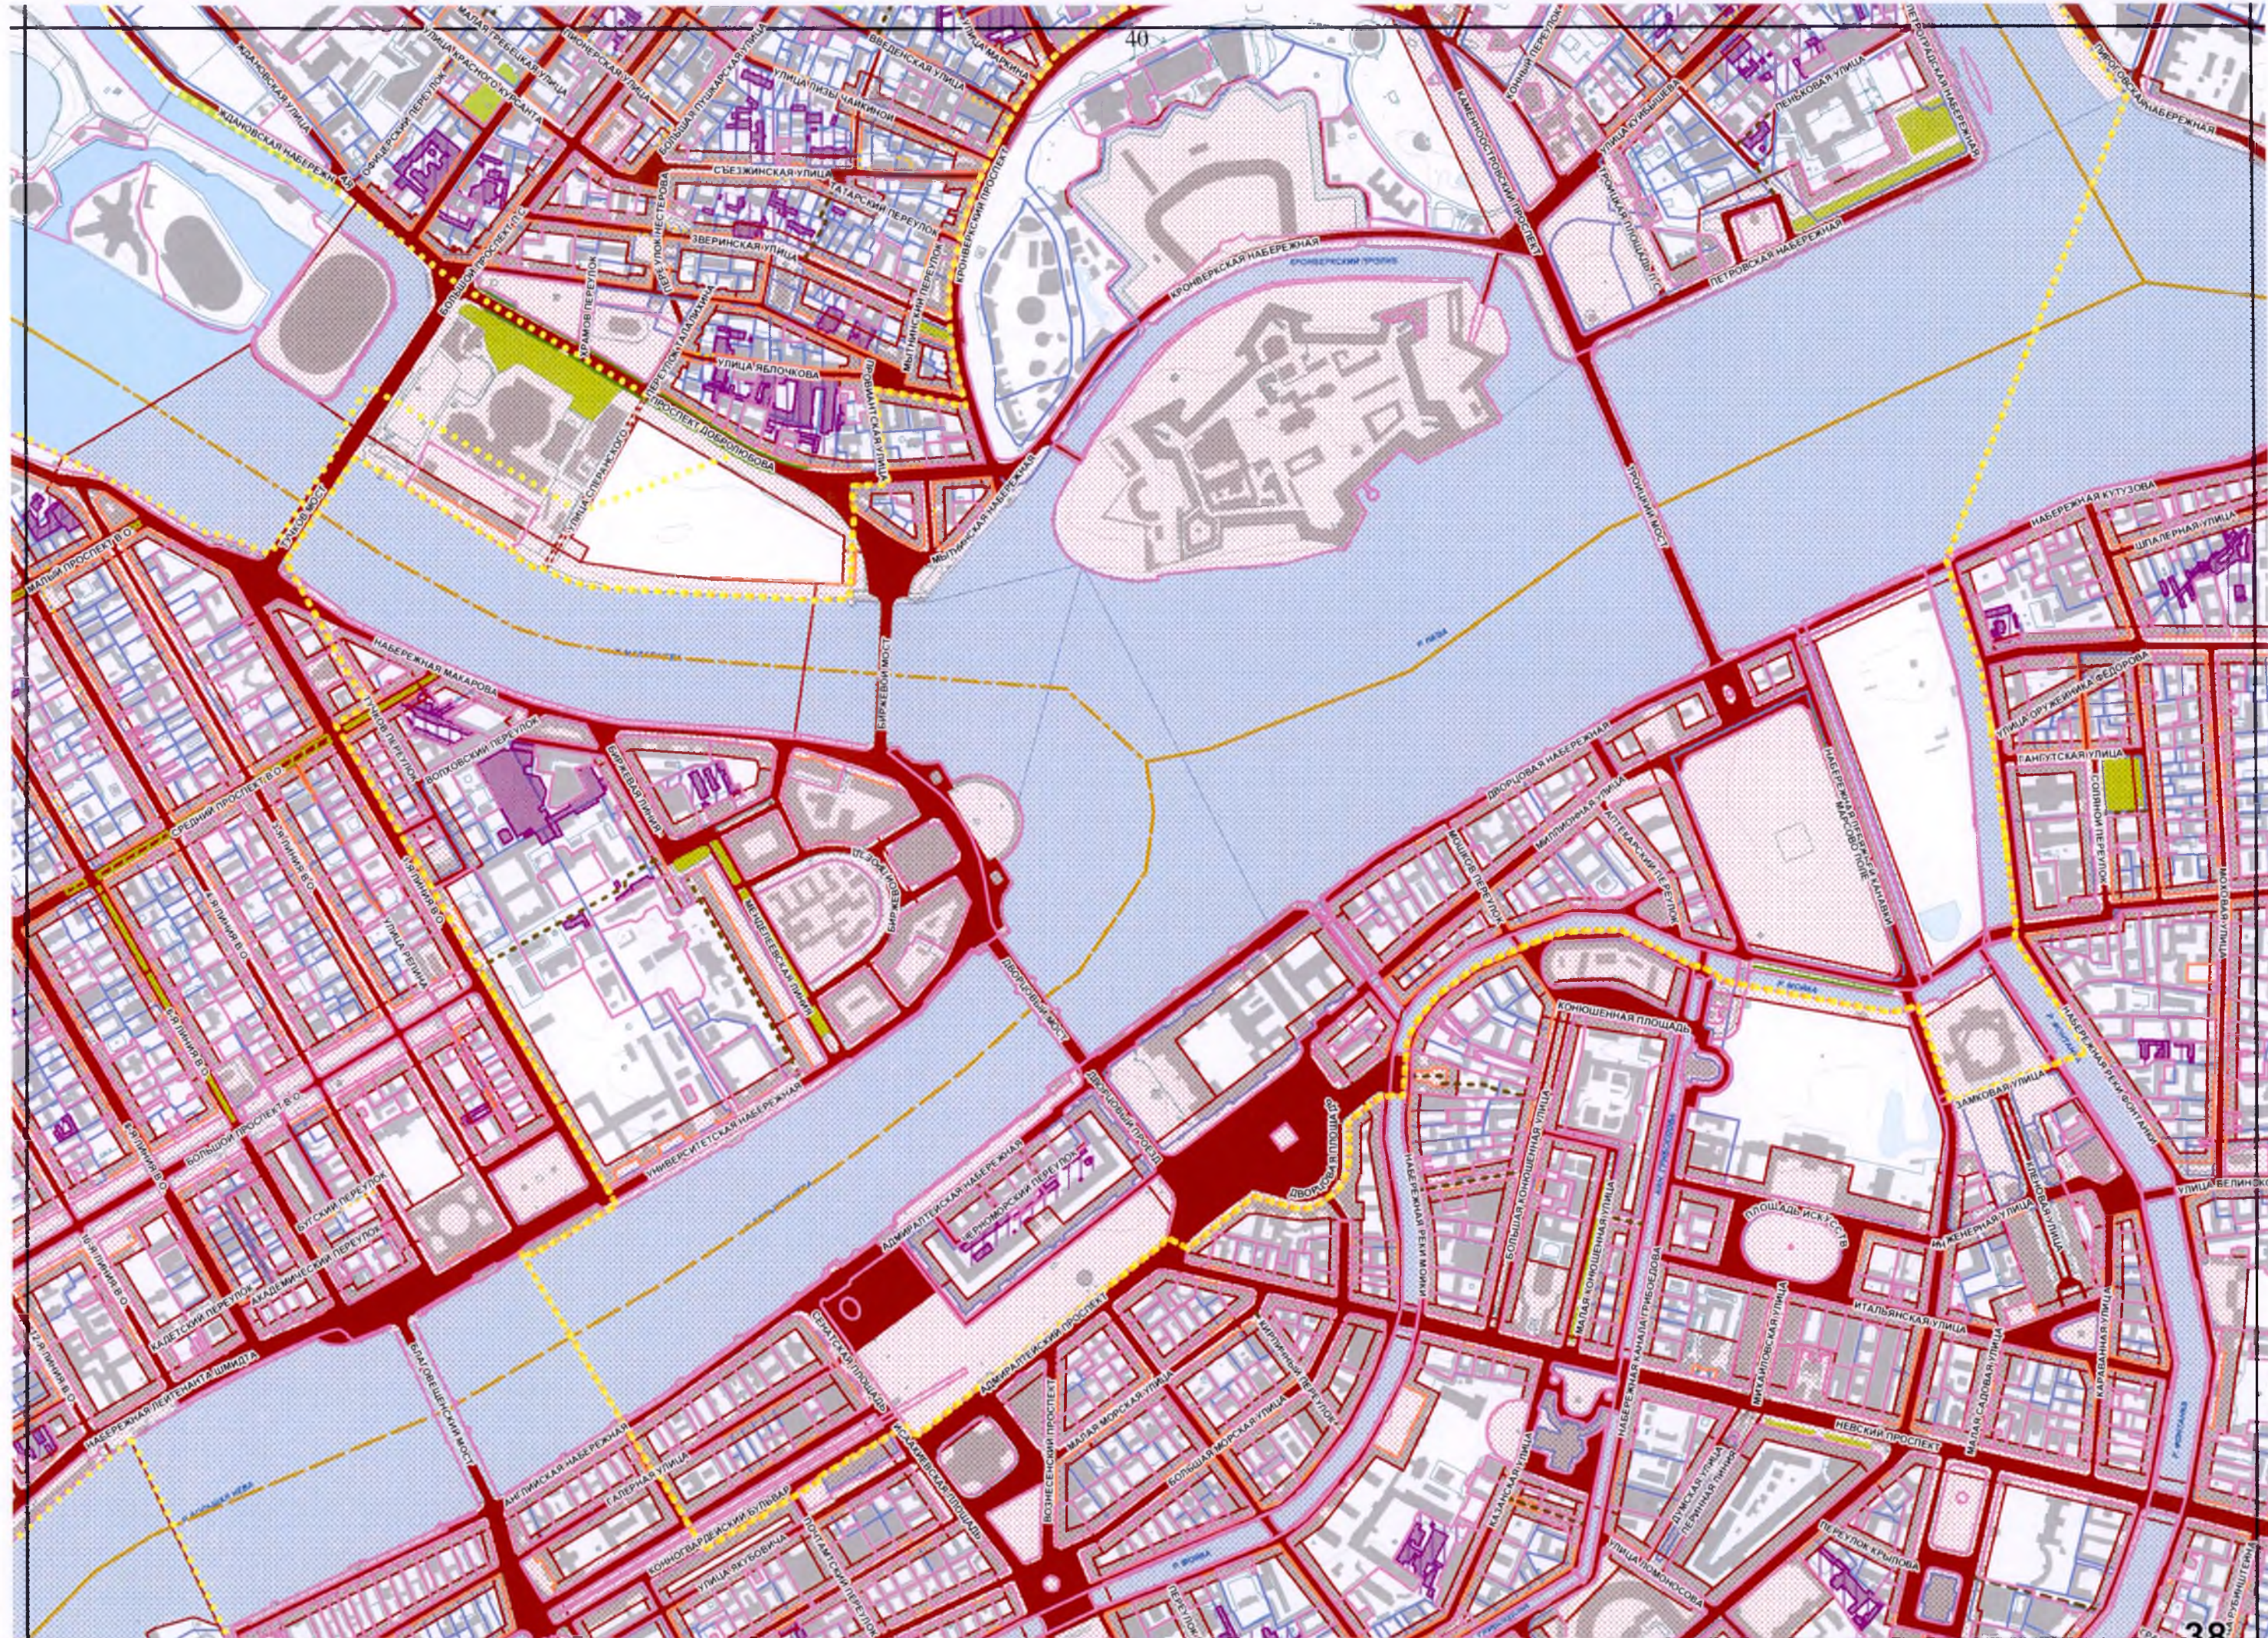

посёлок Парзово

КАЛИНИНСКИЙ РАЙОН

33

КРАСНОГВАРДЕЙСКИЙ РАЙОН

42

НЕВСКАЯ ГУБА

НЕВСКАЯ ГУБА

СРЕДНИЙ ПРОСПЕКТ В