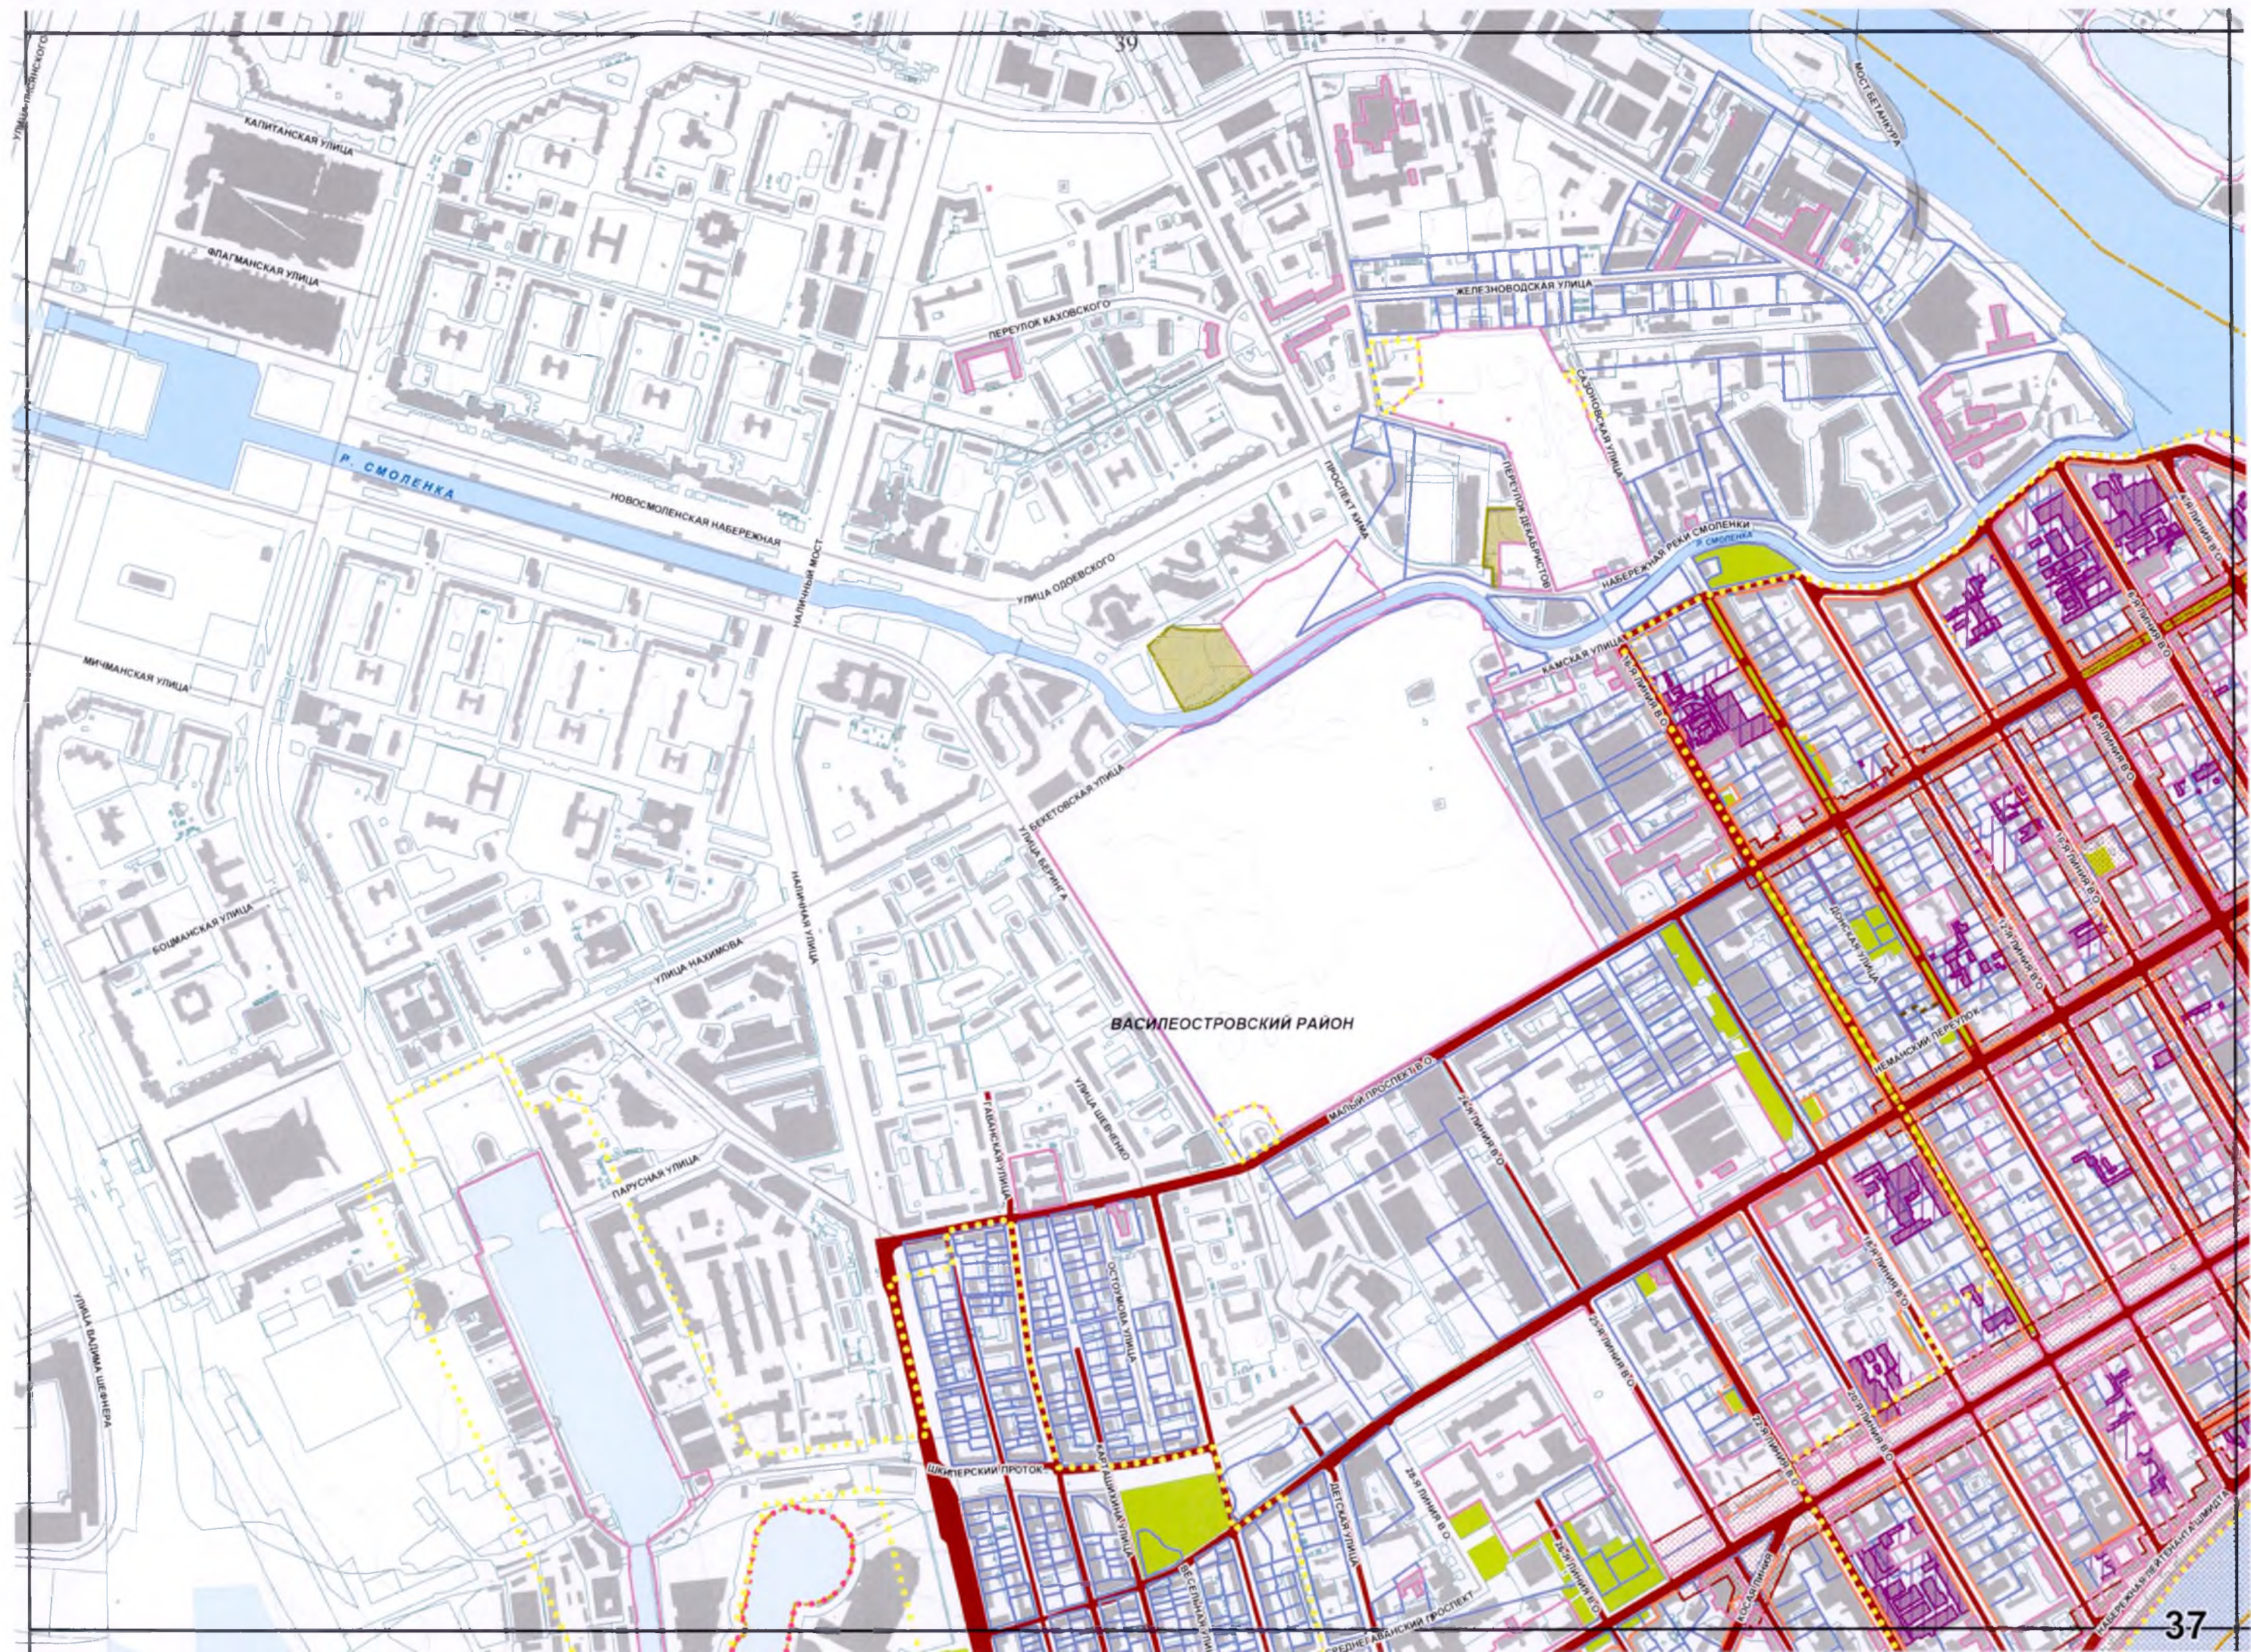

посёлок Парзово

КАЛИНИНСКИЙ РАЙОН

33

КРАСНОГВАРДЕЙСКИЙ РАЙОН

42

НЕВСКАЯ ГУБА

НЕВСКАЯ ГУБА

СРЕДНИЙ ПРОСПЕКТ В