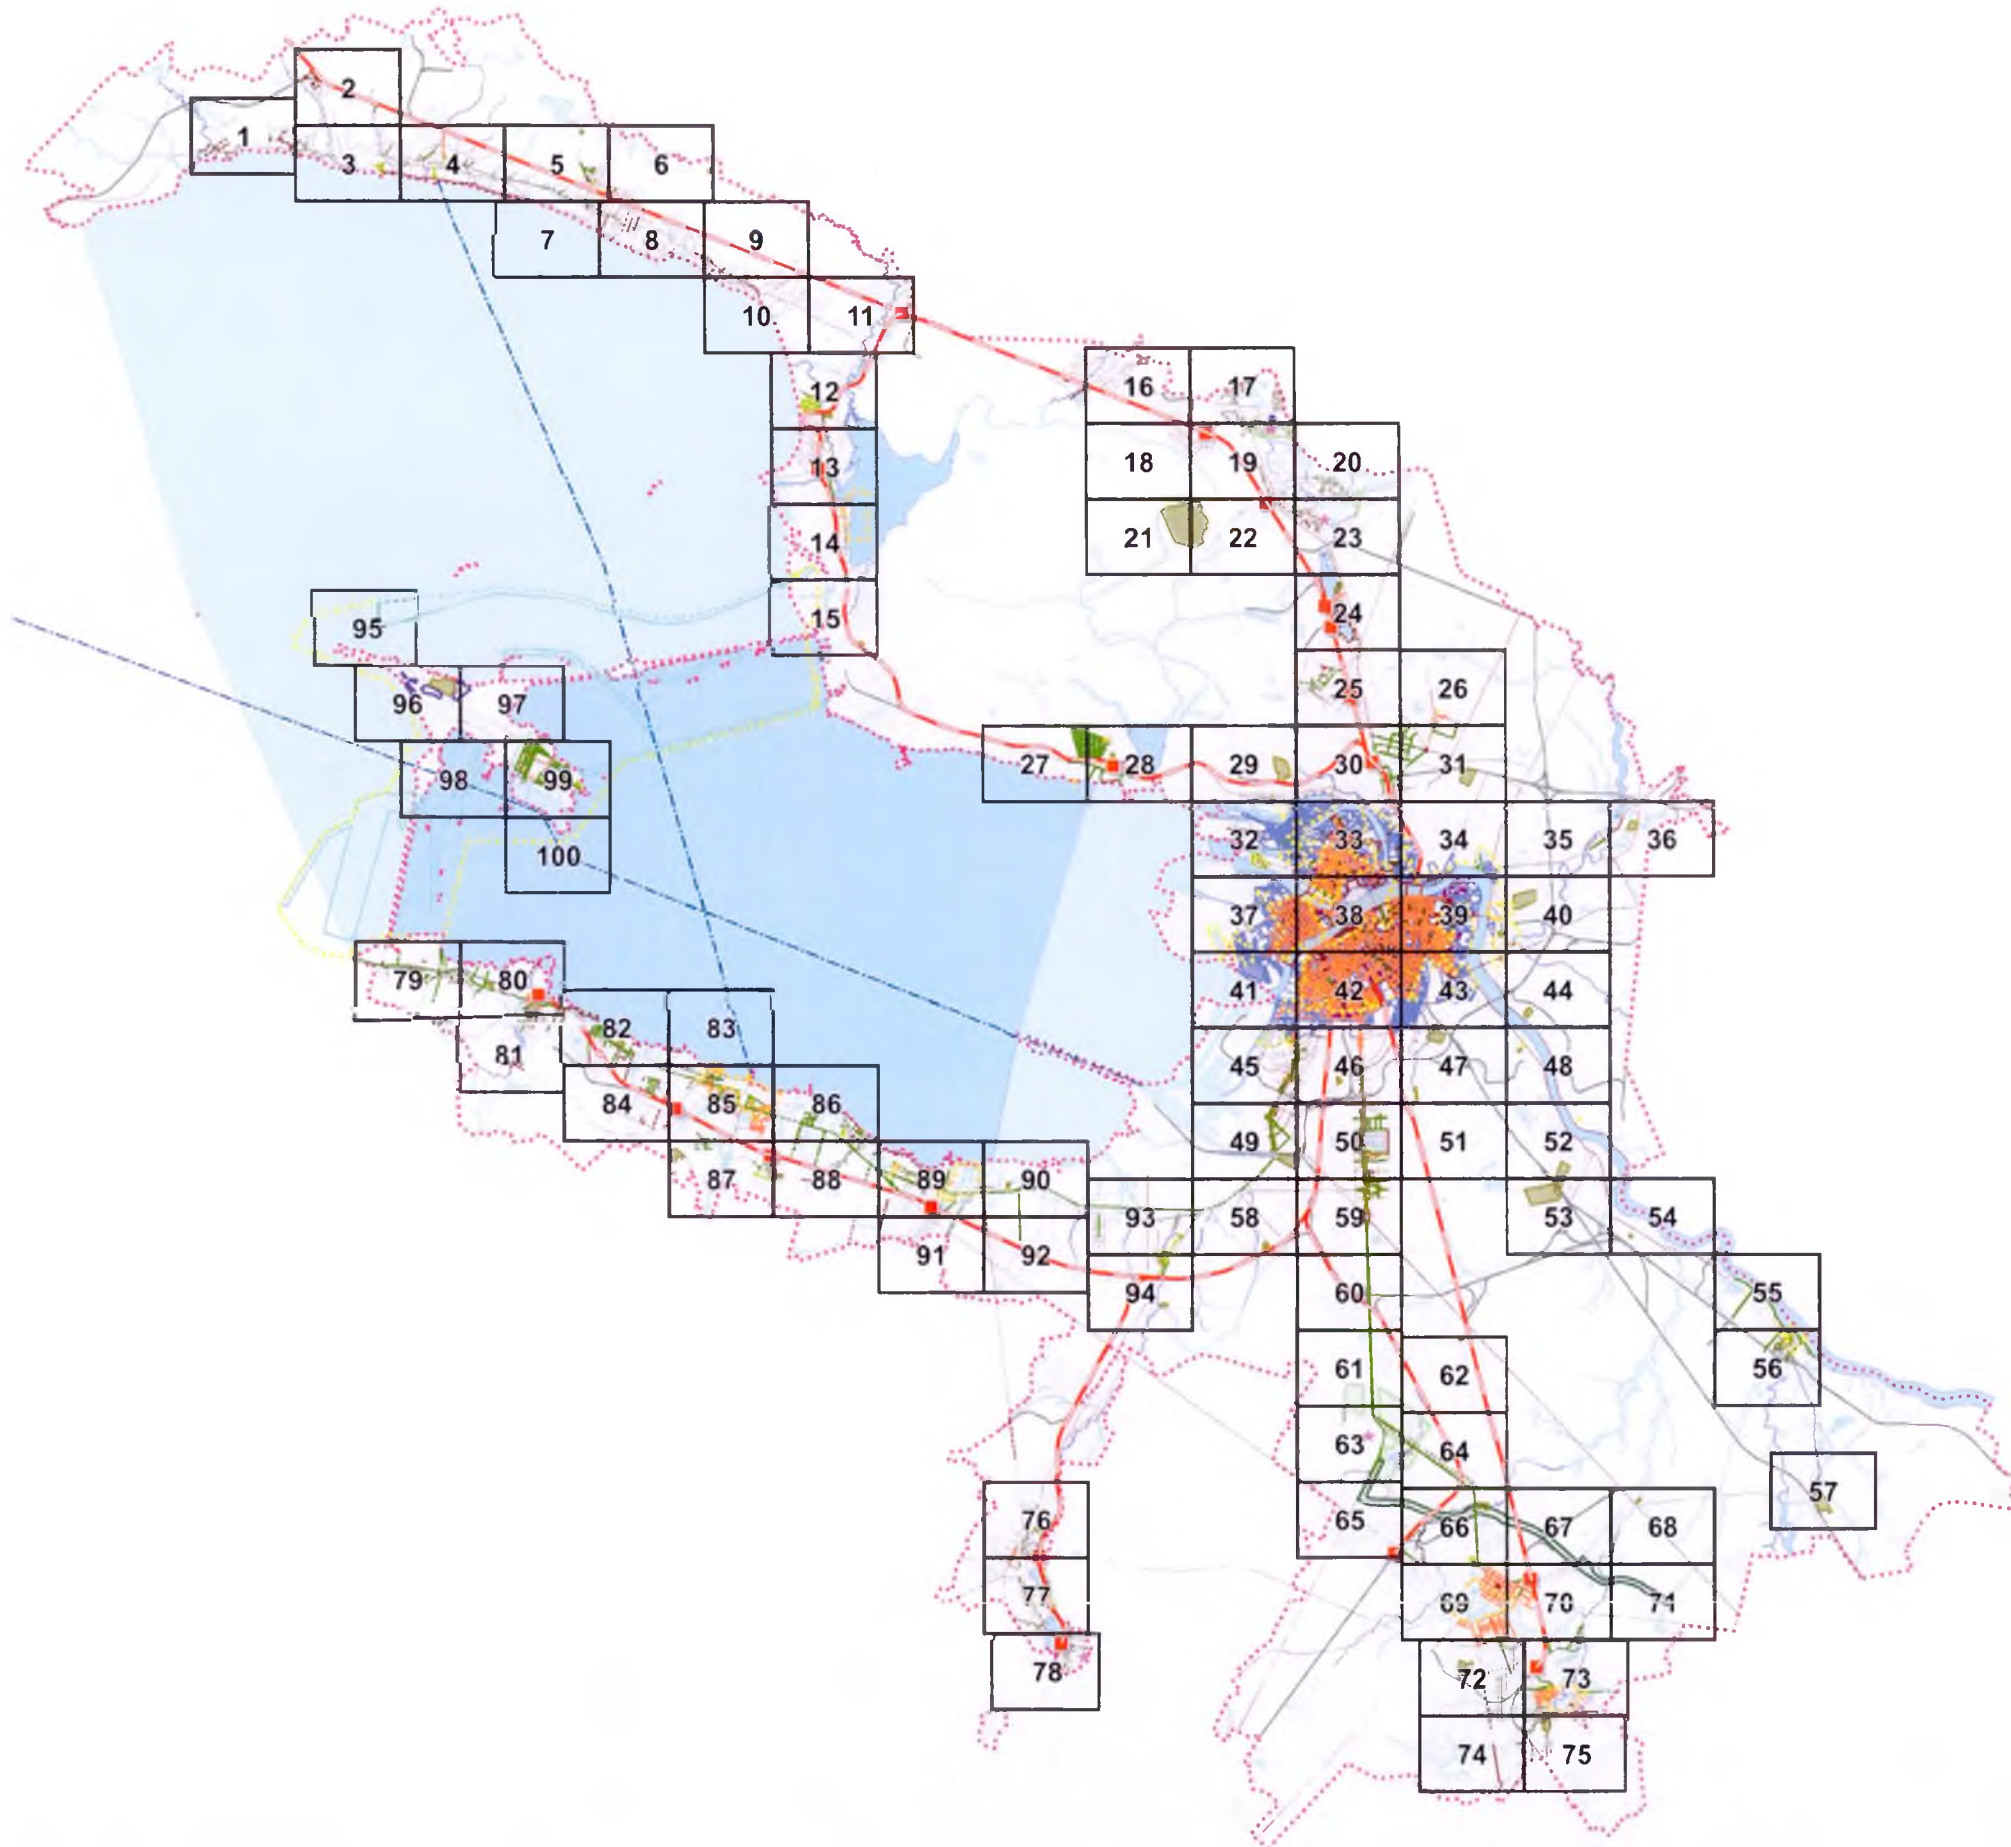

КАРТА 1. ЦЕННЫЕ ЭЛЕМЕНТЫ ПЛАНИРОВОЧНОЙ И ЛАНДШАФТНО-КОМПОЗИЦИОННОЙ СТРУКТУРЫ

СХЕМА РАСКЛАДКИ ЛИСТОВ
ФОРМАТ ЛИСТОВ А3

МАСШТАБ 1:10000

УСЛОВНЫЕ ОБОЗНАЧЕНИЯ:

ОБЪЕКТЫ КУЛЬТУРНОГО НАСЛЕДИЯ:

Границы территорий объектов культурного наследия

ЦЕННЫЕ ЭЛЕМЕНТЫ ИСТОРИЧЕСКОЙ ПЛАНИРОВОЧНОЙ СТРУКТУРЫ:

- Утрач. Сох.
- Дороги, улицы, набережные
- Главные площади
- Пешеходные направления
- Железнодорожные ветки и станции
- Железнодорожные насыпи
- Линии застройки
- Межевание кварталов
- Зеленые насаждения
- Аллеиные посадки
- Исторические кладбища
- Военные сооружения
- Подводные фортификационные сооружения
- Фарватеры

ЦЕННЫЕ ЭЛЕМЕНТЫ ЛАНДШАФТНО-КОМПОЗИЦИОННОЙ СТРУКТУРЫ:

- Водная система
- Перепады рельефа
- Возвышенности
- Открытые ландшафты
- Территория мемориального ландшафта
- Композиционно-завершенная система городских пространств
- Объекты несформировавшейся среды
- Территории с несформировавшейся средой
- Границы территорий предварительных археологических разведок ЗА 1
- Границы территорий предварительных археологических разведок ЗА 2
- Границы земельных участков
- Объекты застройки
- Элементы планировочной структуры
- Железные дороги
- Элементы гидросистемы

АДМИНИСТРАТИВНЫЕ ГРАНИЦЫ:

- Города Санкт-Петербурга
- Районов города Санкт-Петербурга