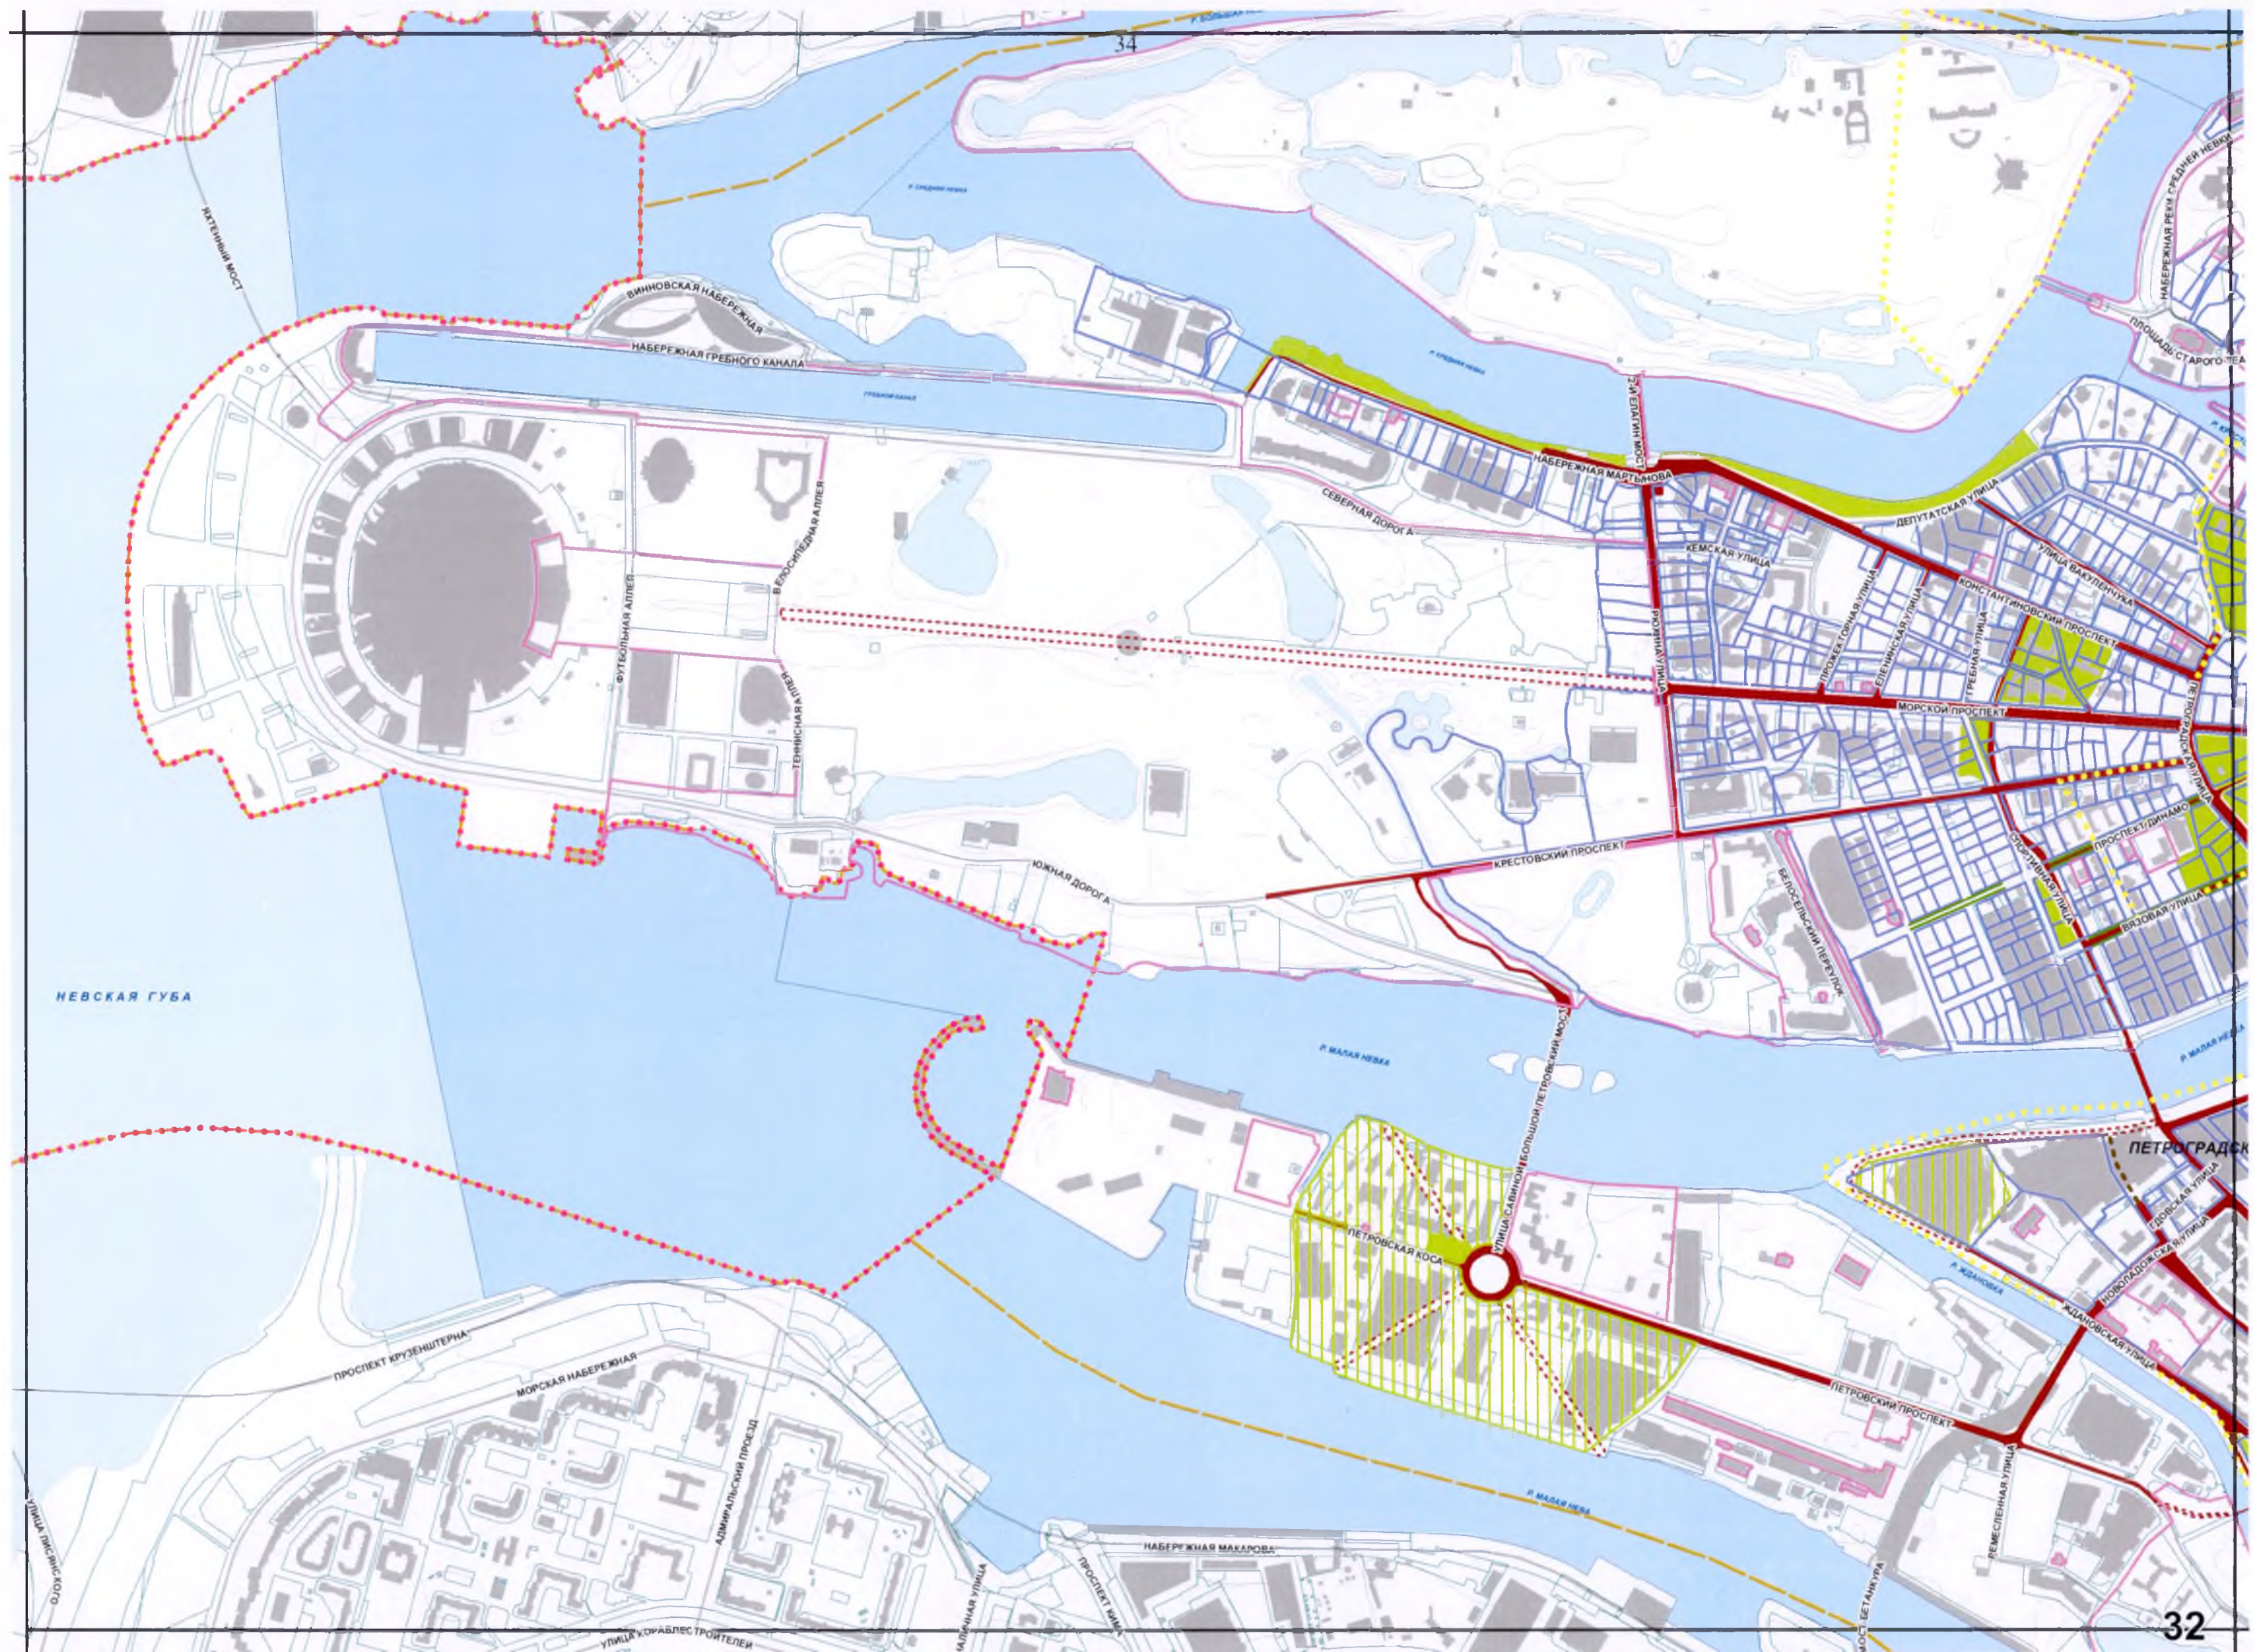

посёлок Парзово

КАЛИНИНСКИЙ РАЙОН

33

КРАСНОГВАРДЕЙСКИЙ РАЙОН

42

НЕВСКАЯ ГУБА

НЕВСКАЯ ГУБА

СРЕДНИЙ ПРОСПЕКТ В