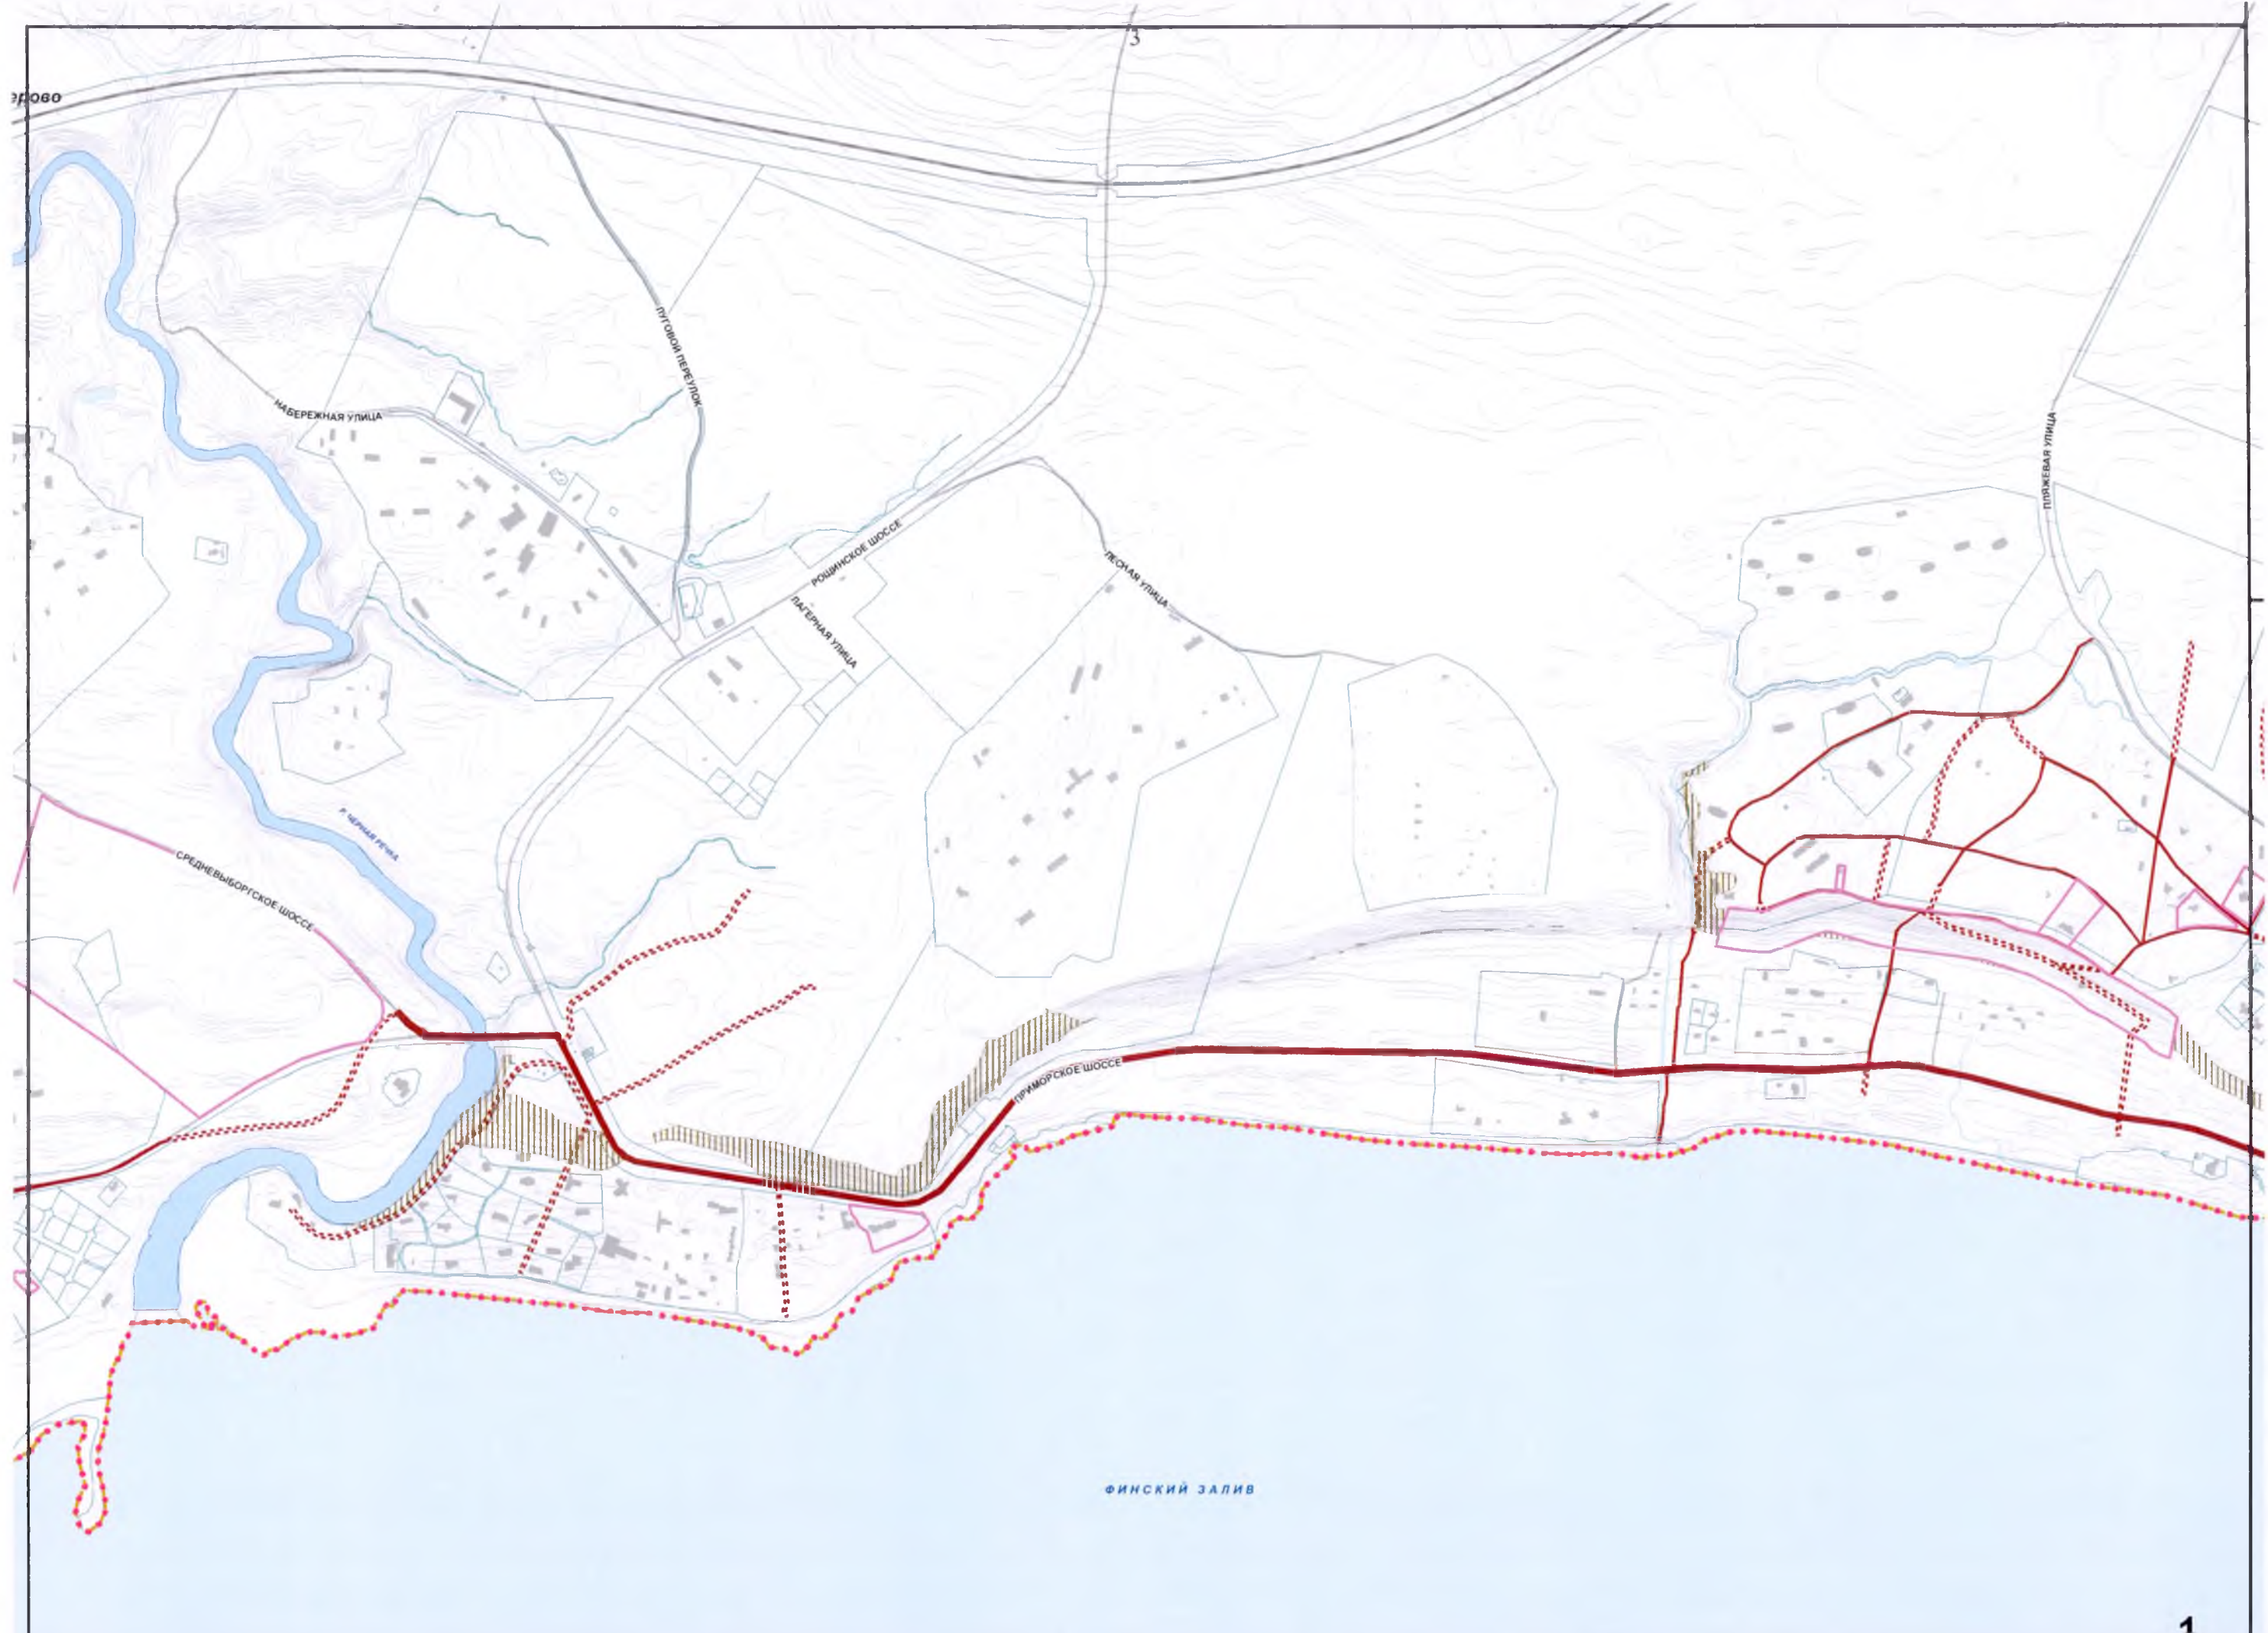

АДМИНИСТРАТИВНЫЕ ГРАНИЦЫ:

- Города Санкт-Петербурга
- Районов города Санкт-Петербурга

Финский залив

посёлок Комарово

УЛИЦА ТАНИСТОВ

СРЕДНЯЯ УЛИЦА

КУРОРТНАЯ УЛИЦА

ГОРНАЯ УЛИЦА