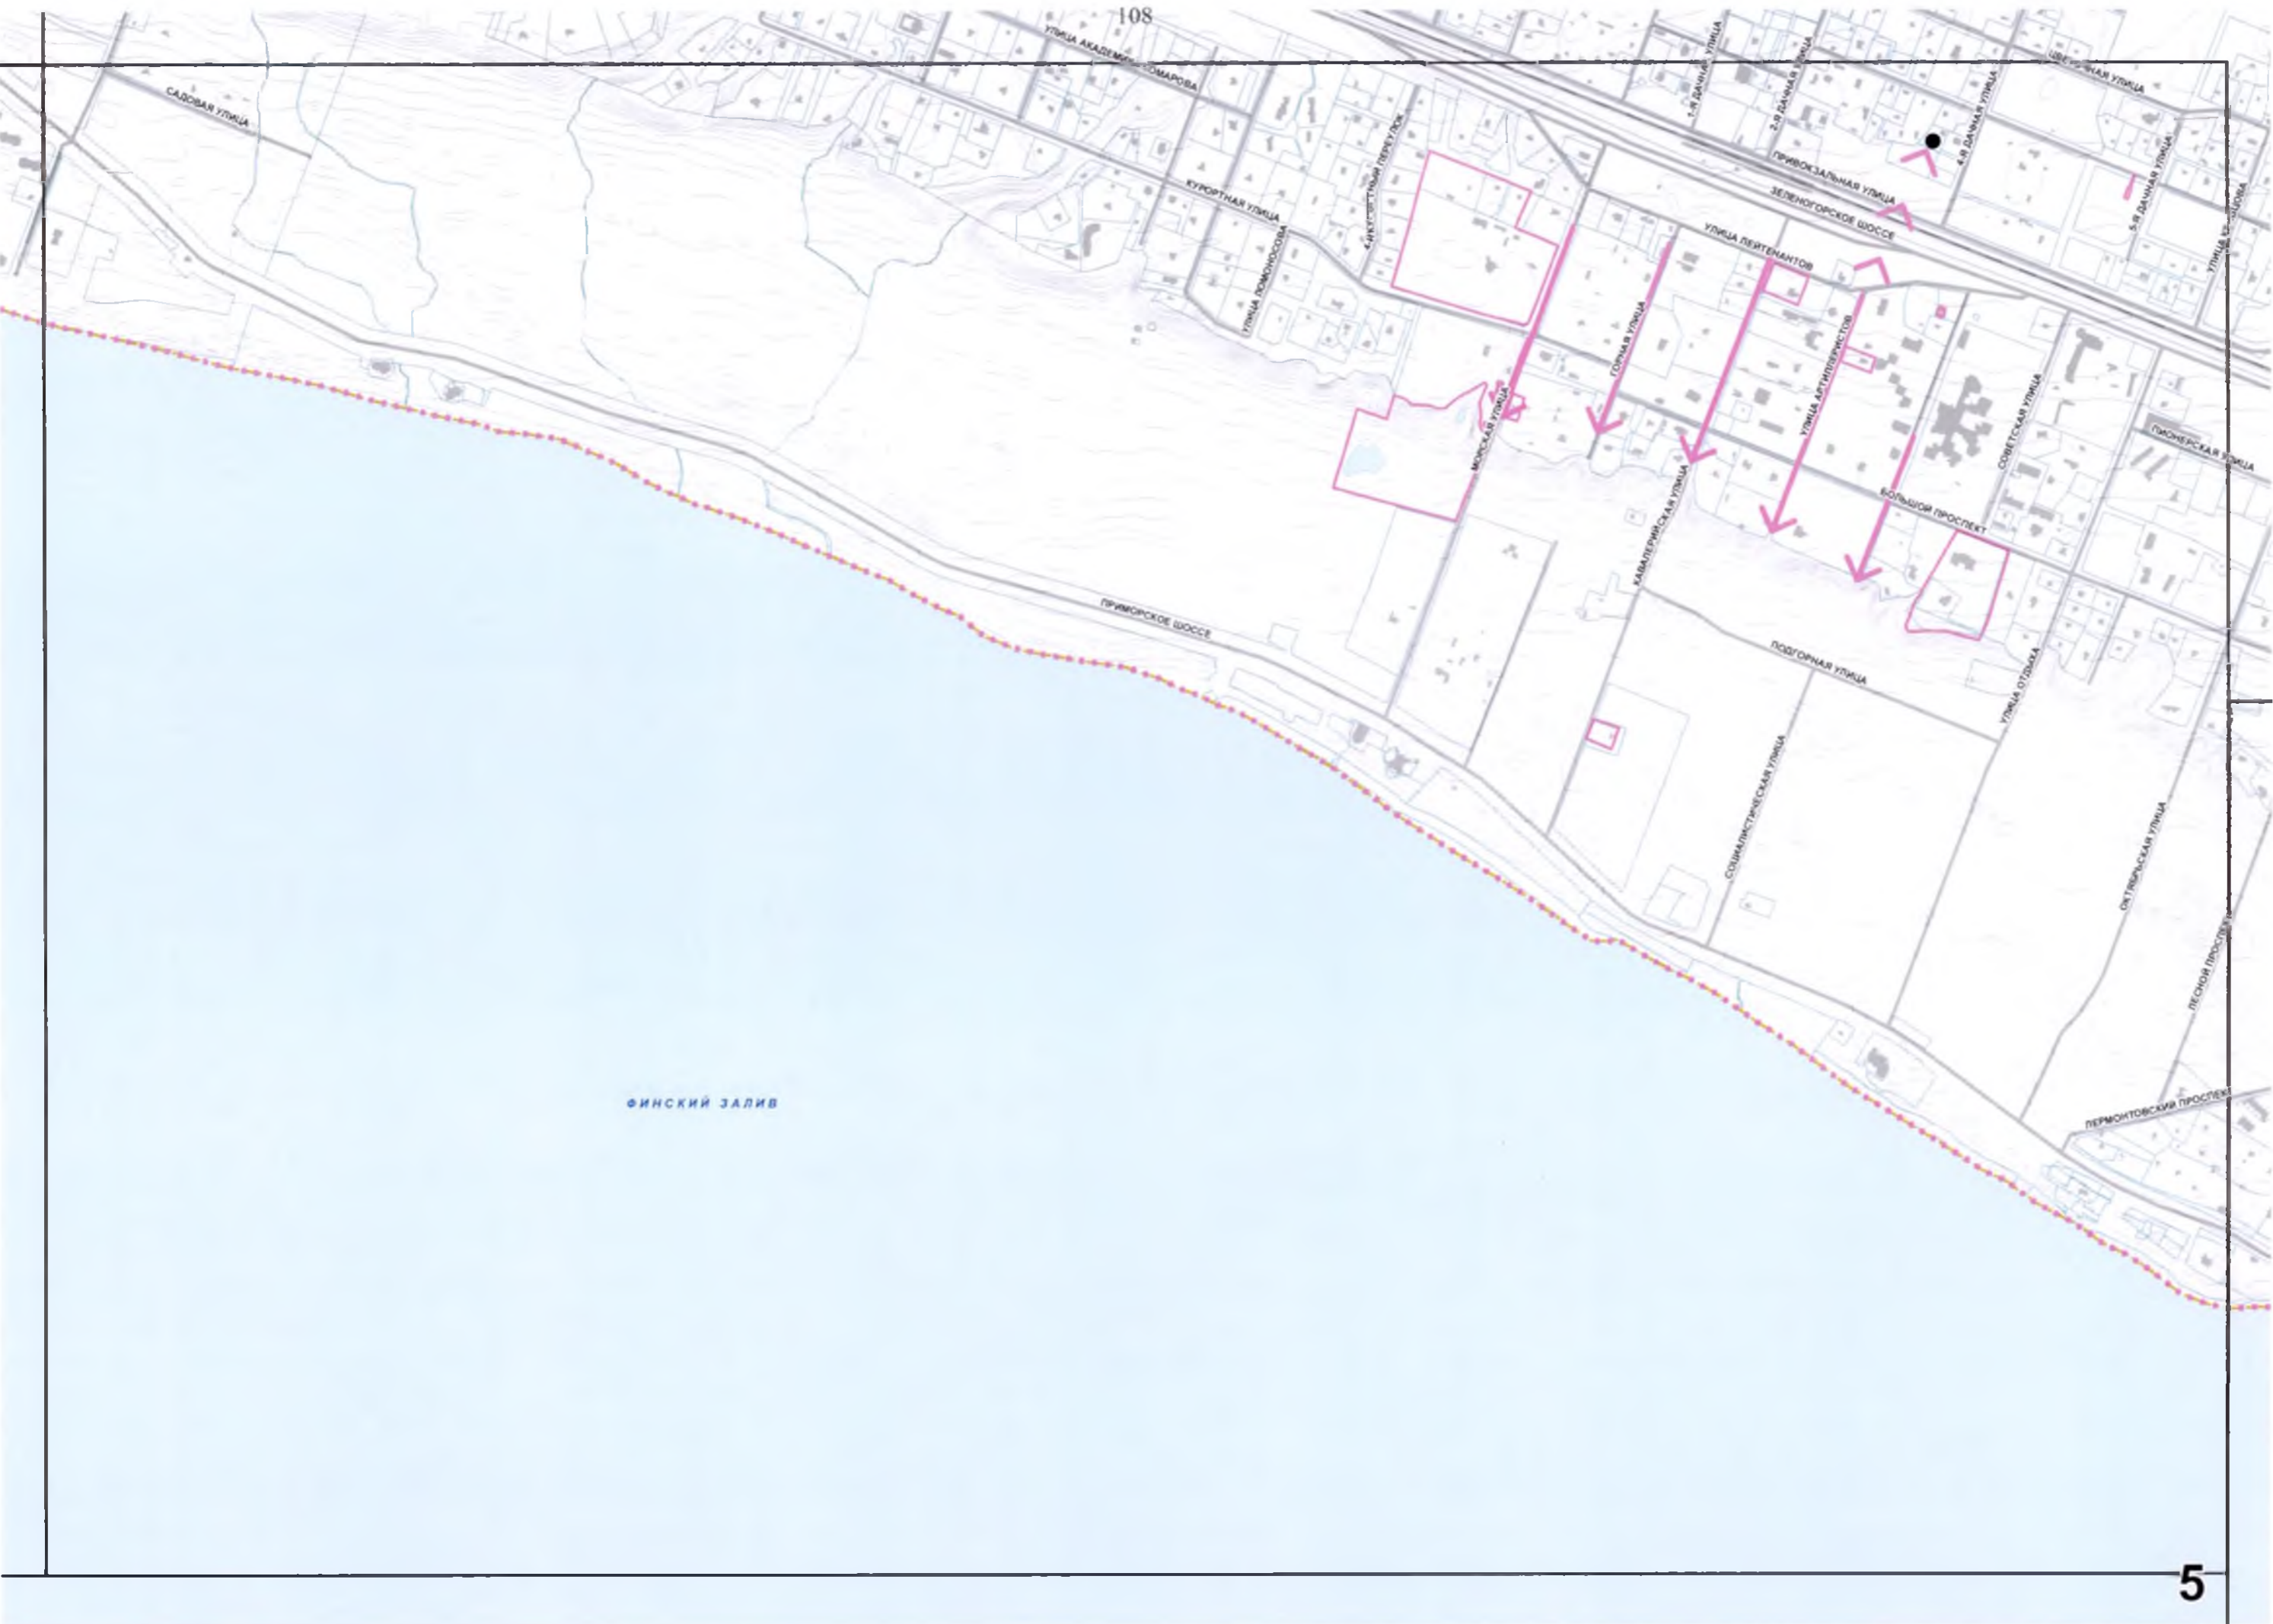

АДМИНИСТРАТИВНЫЕ ГРАНИЦЫ:

- | | |
|--|---------------------------------|
| | Города Санкт-Петербурга |
| | Районов города Санкт-Петербурга |

ФИНСКИЙ ЗАЛИВ

111

ПЕТУШЬЯ ГОРКА

2-Я БОЧАРЬЯ УЛИЦА

ПРИМОРСКОЕ ШОССЕ

УЛИЦА ЧЕХОВА

УЛИЦА ОСТРОВСКОГО

УЛИЦА СВЯТЫН

УЛИЦА СВОБОДЫ

ШКОЛЬНАЯ ПЕРЕУЛОК

ВОЛКОНСКИЙ ПЕРЕУЛОК

УЛИЦА ТРУДА

ВОКЗАЛЬНАЯ УЛИЦА