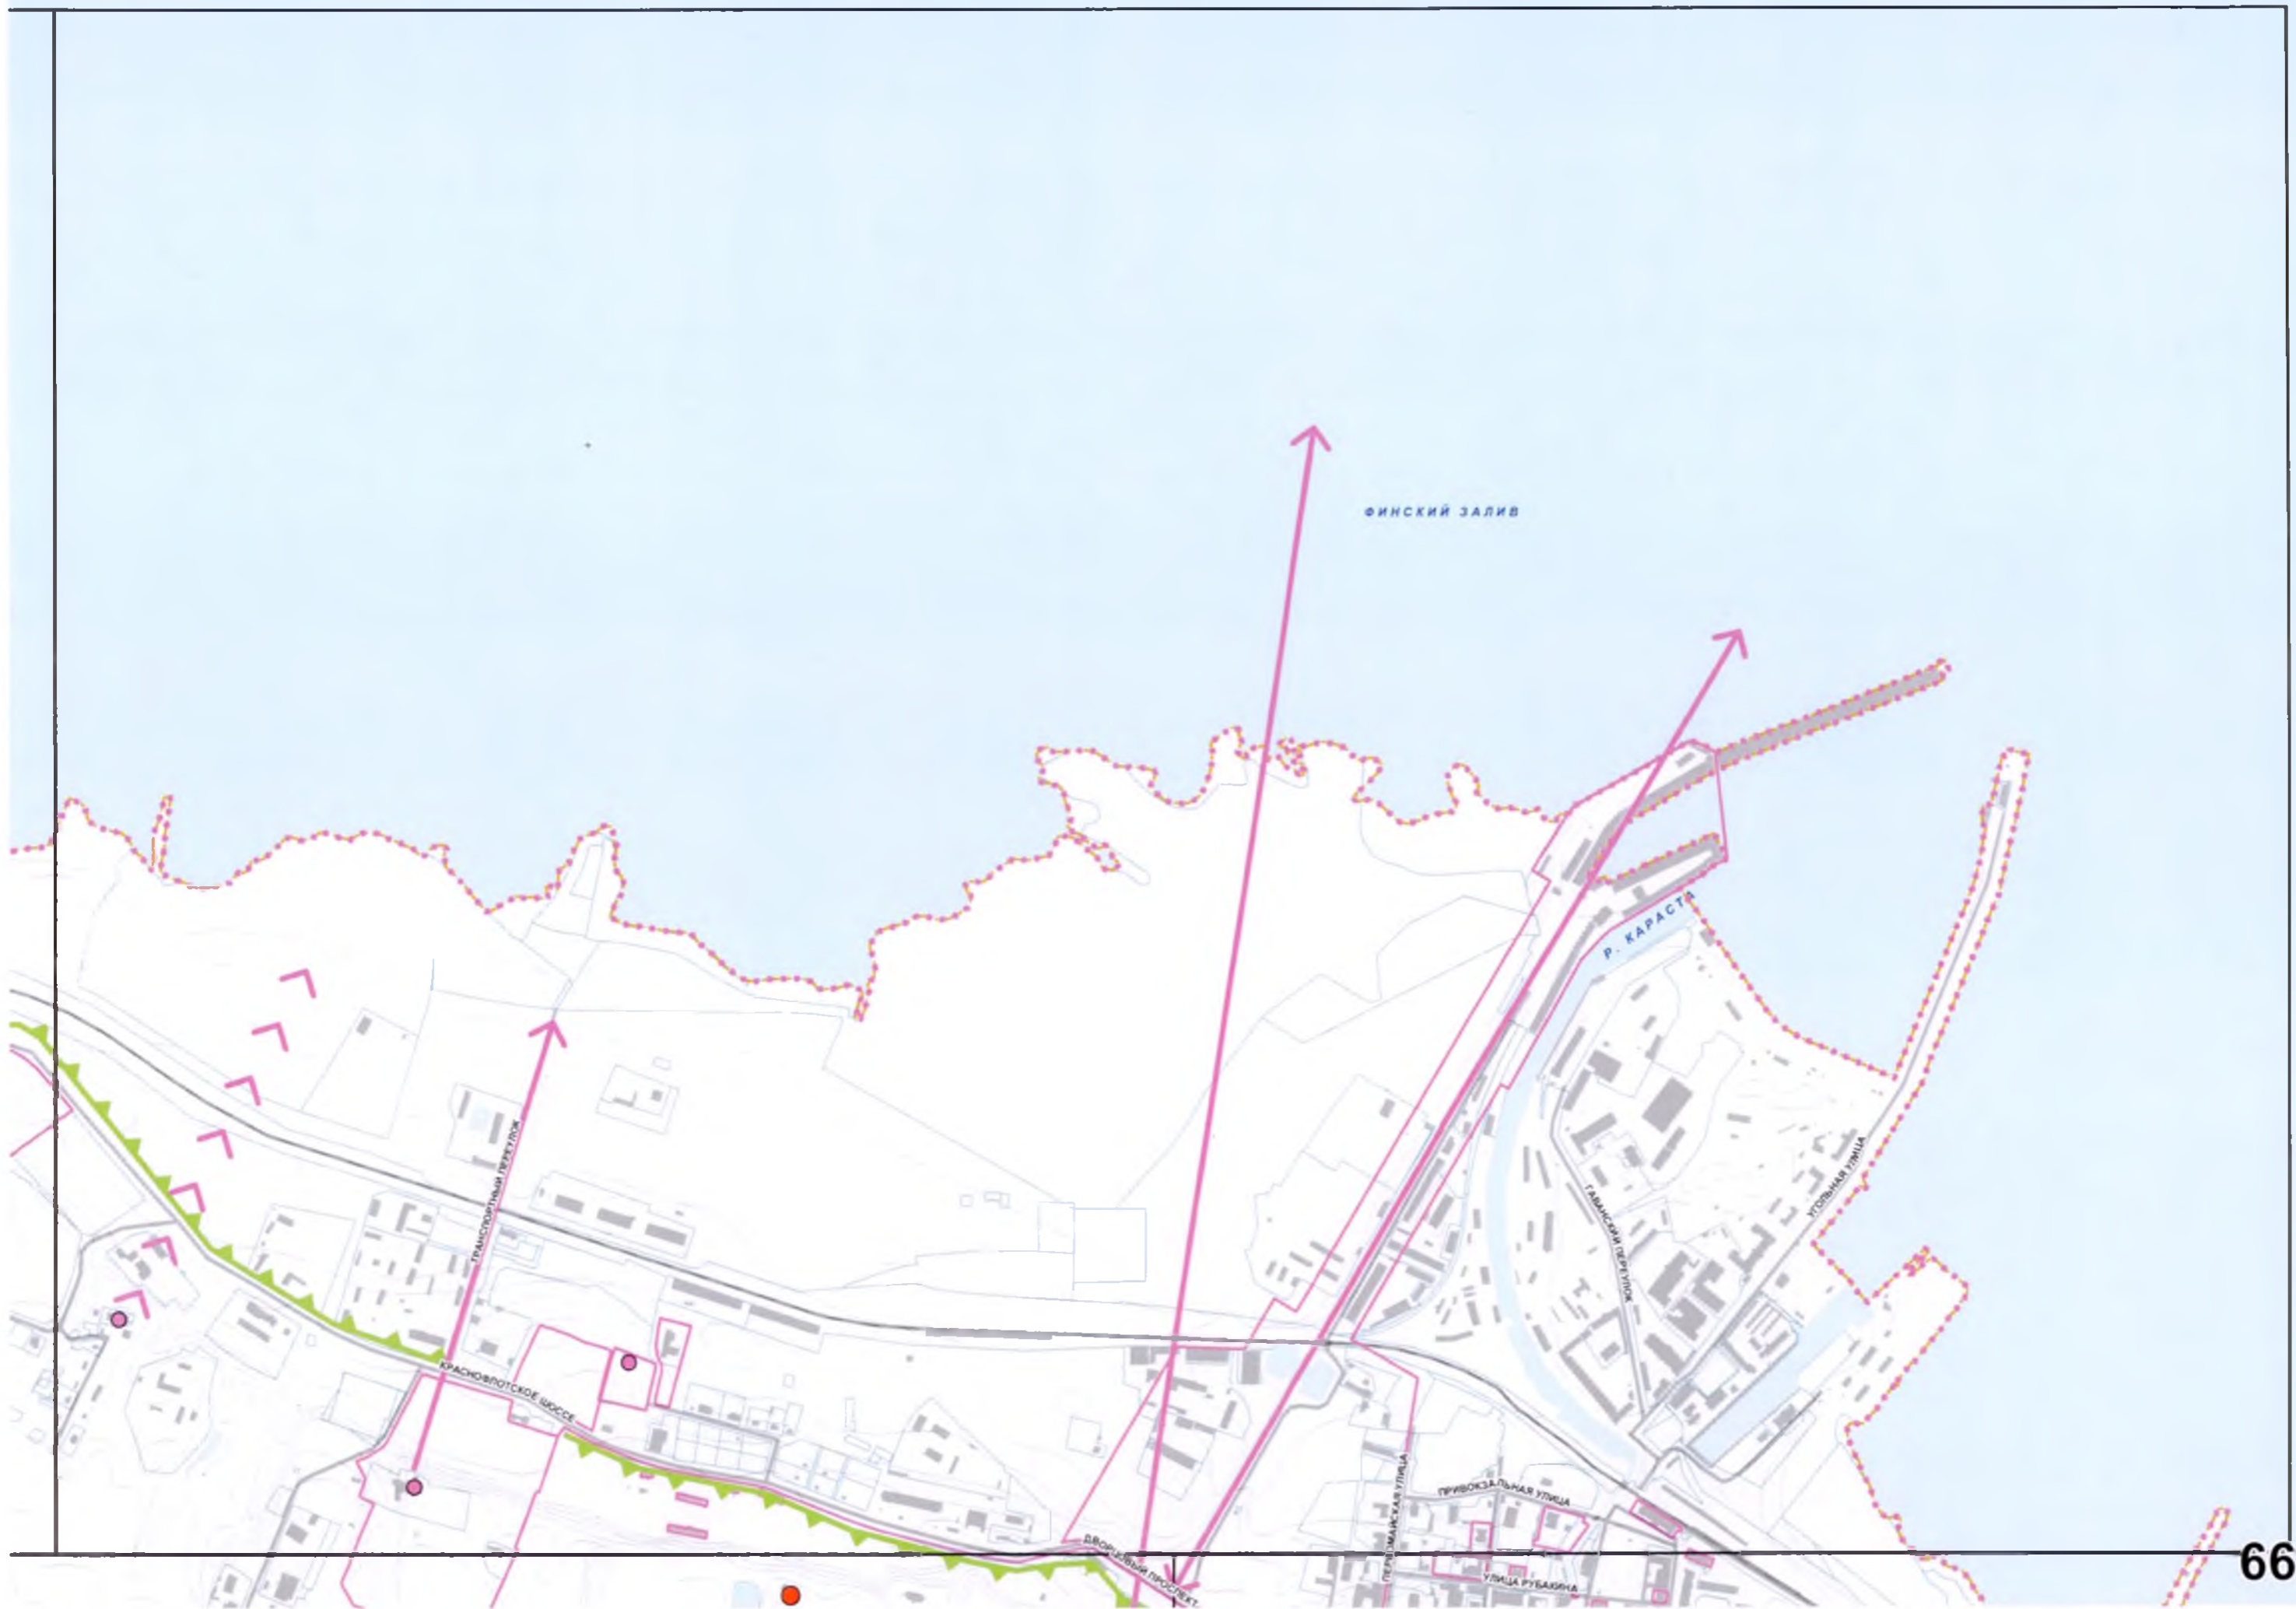

АДМИНИСТРАТИВНЫЕ ГРАНИЦЫ:

- | | |
|--|---------------------------------|
| | Города Санкт-Петербурга |
| | Районов города Санкт-Петербурга |

ФИНСКИЙ ЗАЛИВ

111

ПЕТУШЬЯ ГОРКА

2-Я БОЧАРЬЯ УЛИЦА

ПРИМОРСКОЕ ШОССЕ

ЦЕНТРАЛЬНАЯ УЛИЦА

УЛИЦА АБРОРЫ

УЛИЦА МЕХАНИКОВ
УЛИЦА ЗАВАРНИЦА

УЛИЦА ПУТЕМЕТЧИКОВ
УЛИЦА ТОКАРЕВА

177

Ры

КАРТОГРАФИЧЕСКОЕ УЛОЖИЕ

ФИНСКИ

ГОРЬКОВСКАЯ УЛИЦА
 ЛЕСОТЫНЬСКАЯ УЛИЦА
 БЕТСКАЯ УЛИЦА
 ЧАЙНОВСКАЯ УЛИЦА

САНКТ-ПЕТЕРБУРГСКОЕ ШОССЕ

ВОЛКОНСКОЕ ШОССЕ

ЗАВОДСКАЯ ДОРОГА

УЛИЦА ГРИСОЕДОВА

УЛИЦА КРЫЛОВА

НИЖНЯЯ ДОРОГА

УЛИЦА ДОСТОВЕВСКОГО

УЛИЦА ЧЕХОВА

УЛИЦА ОСТРОВСКОГО

УЛИЦА СВЯТЫН

УЛИЦА СВОБОДЫ

ШКОЛЬНАЯ ПЕРЕУЛОК

ВОЛКОНСКИЙ ПЕРЕУЛОК

УЛИЦА ТРУДА

ВОКЗАЛЬНАЯ УЛИЦА