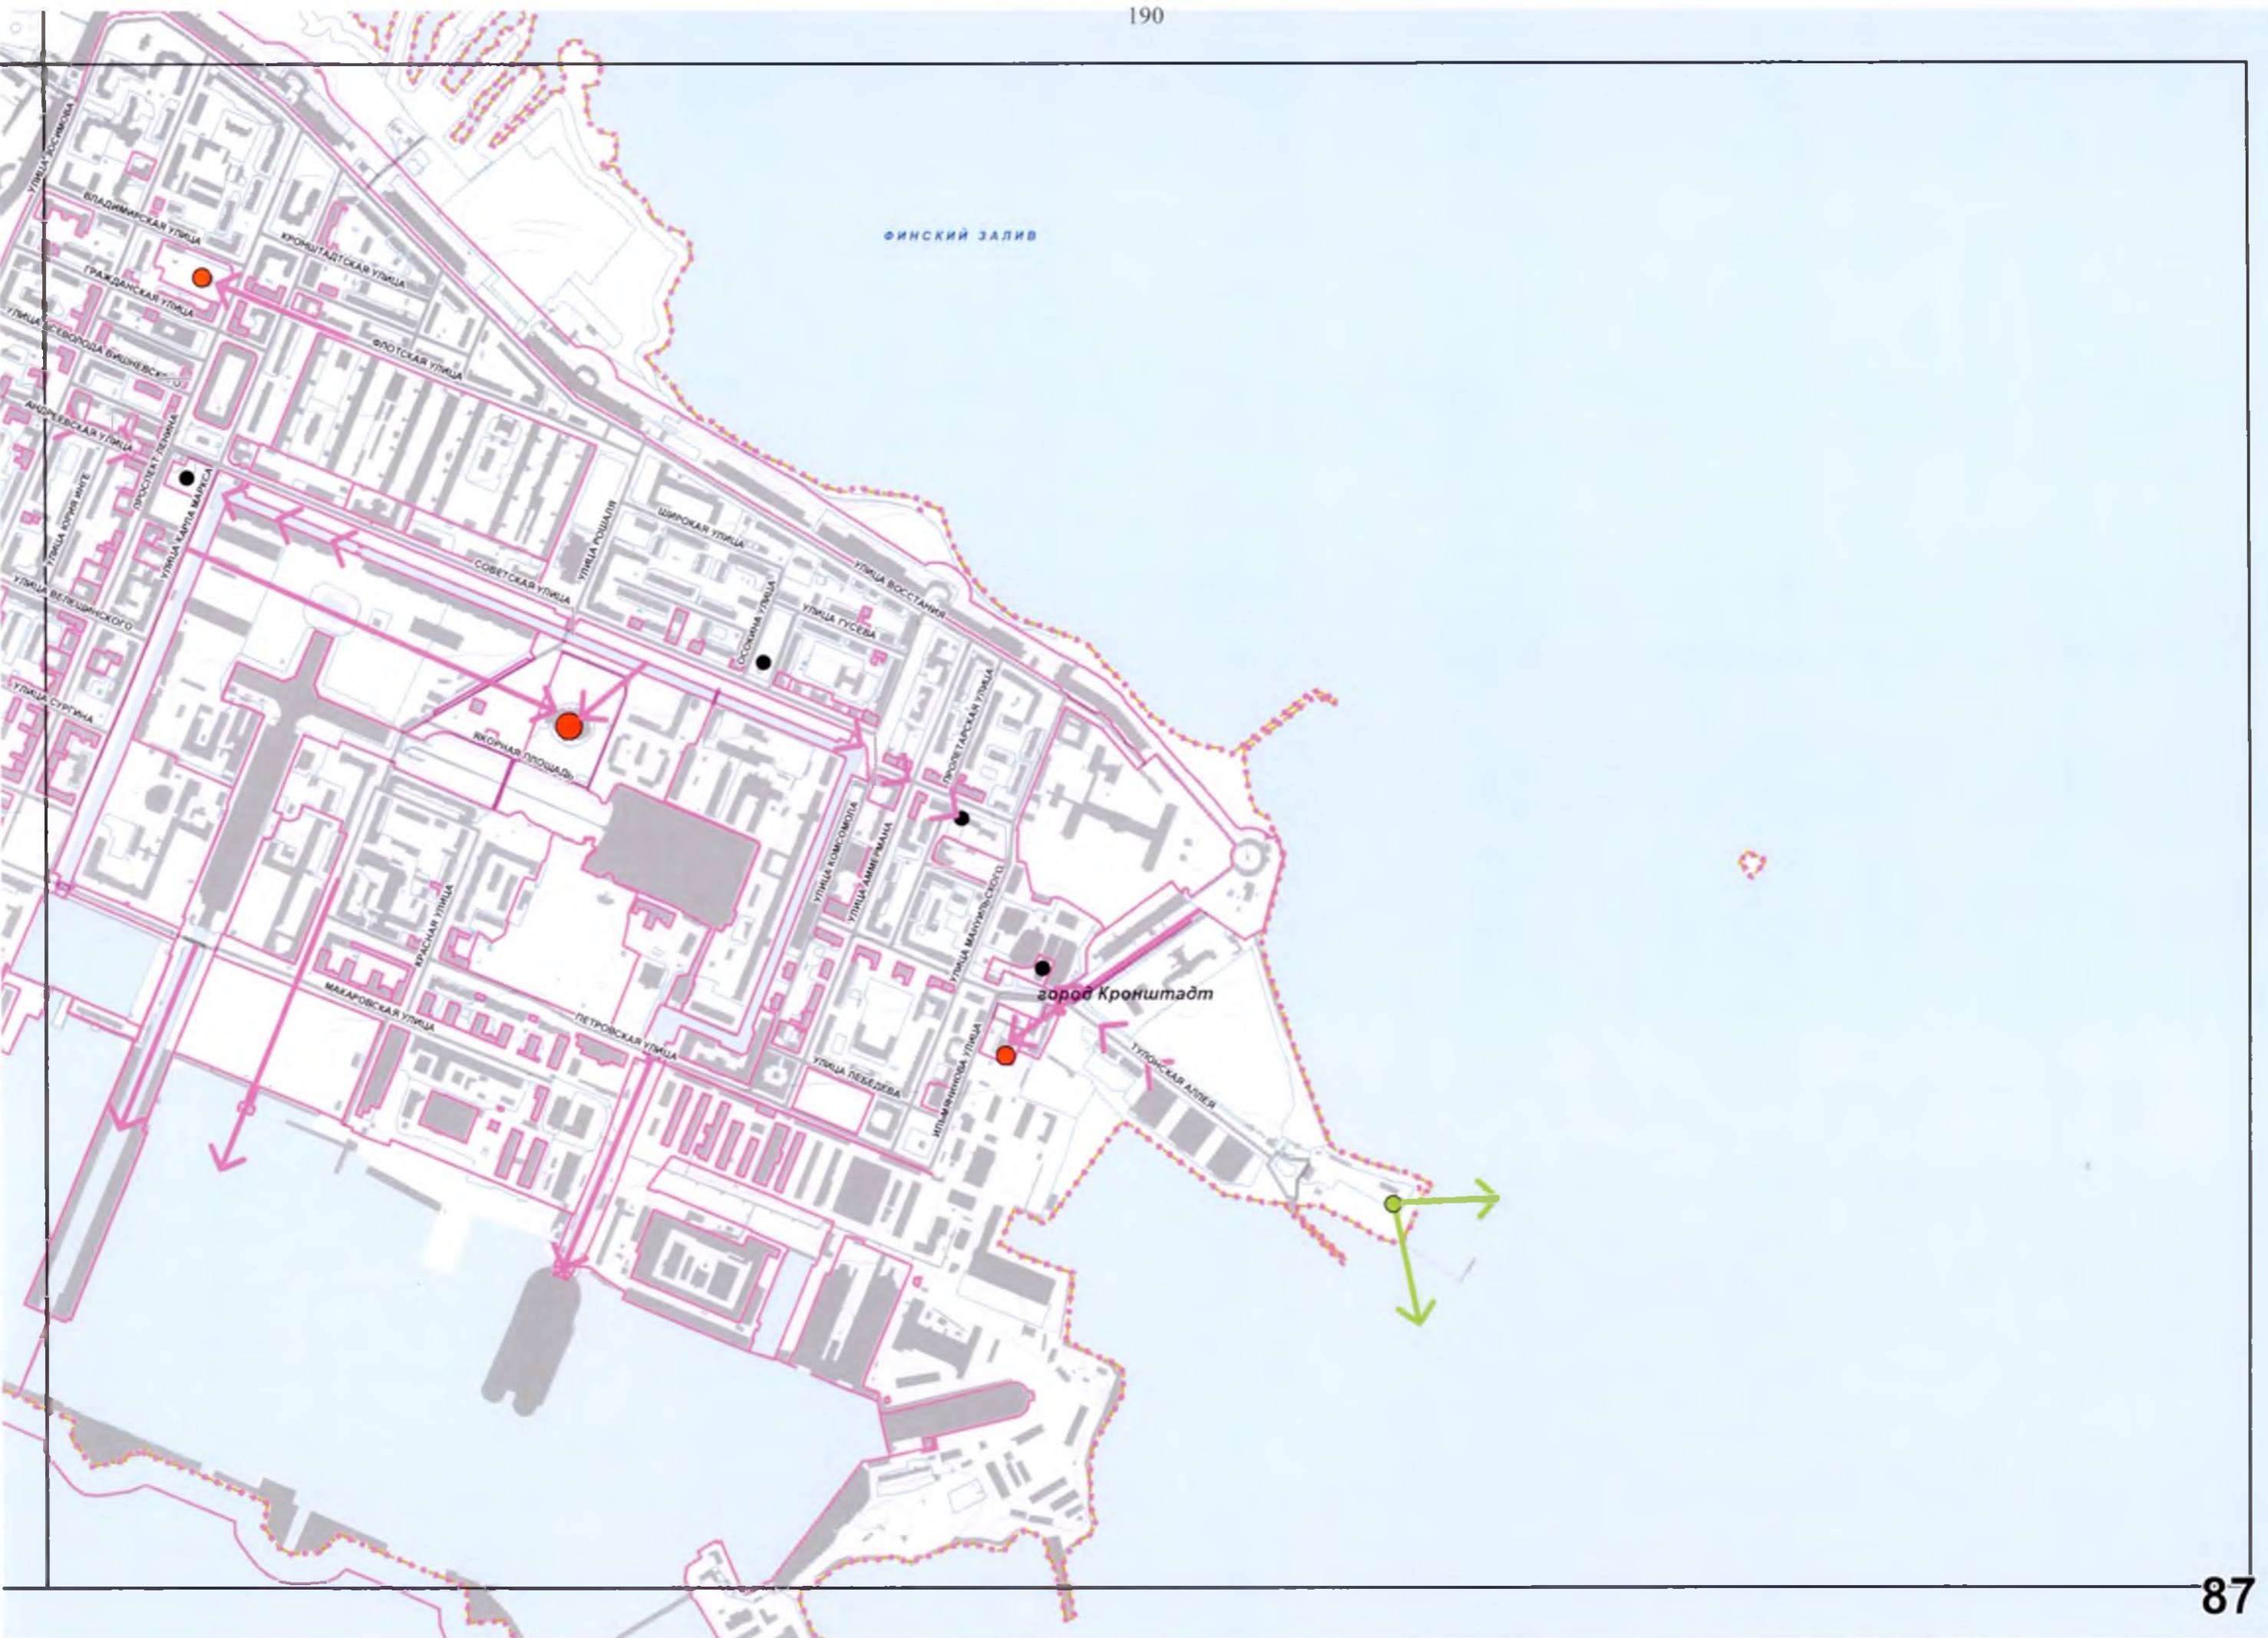

УЛИЦА ЧЕХОВА

УЛИЦА ОСТРОВСКОГО

УЛИЦА СВЯТЫН

УЛИЦА СВОБОДЫ

ШКОЛЬНАЯ ПЕРЕУЛОК

ВОЛКОНСКИЙ ПЕРЕУЛОК

УЛИЦА ТРУДА

ВОКЗАЛЬНАЯ УЛИЦА

НАГОДНАЯ УЛИЦА

УЛИЦА ПЛАВЯКИ

СОСНОВЫЙ ПЕРЕУЛОК

УЛИЦА ДРУЖБЫ

УЛИЦА КОММУНЫ

УЛИЦА ДЕКАБРИСТОВ

ЗАВОДСКАЯ УЛИЦА

БОРОВАЯ УЛИЦА

ЦИТАДЕЛЬСКАЯ ДОРОГА

УЛИЦА КОСЫНОВА

УЛИЦА СЕРБИНА

УЛИЦА БЕЛЕЩИНСКОГО

УЛИЦА СУРГУНА

УЛИЦА МАРТЫНОВА

ПРОСПЕКТ ПОПОВА

ФИНСКИЙ ЗАЛИВ

город Кронштадт