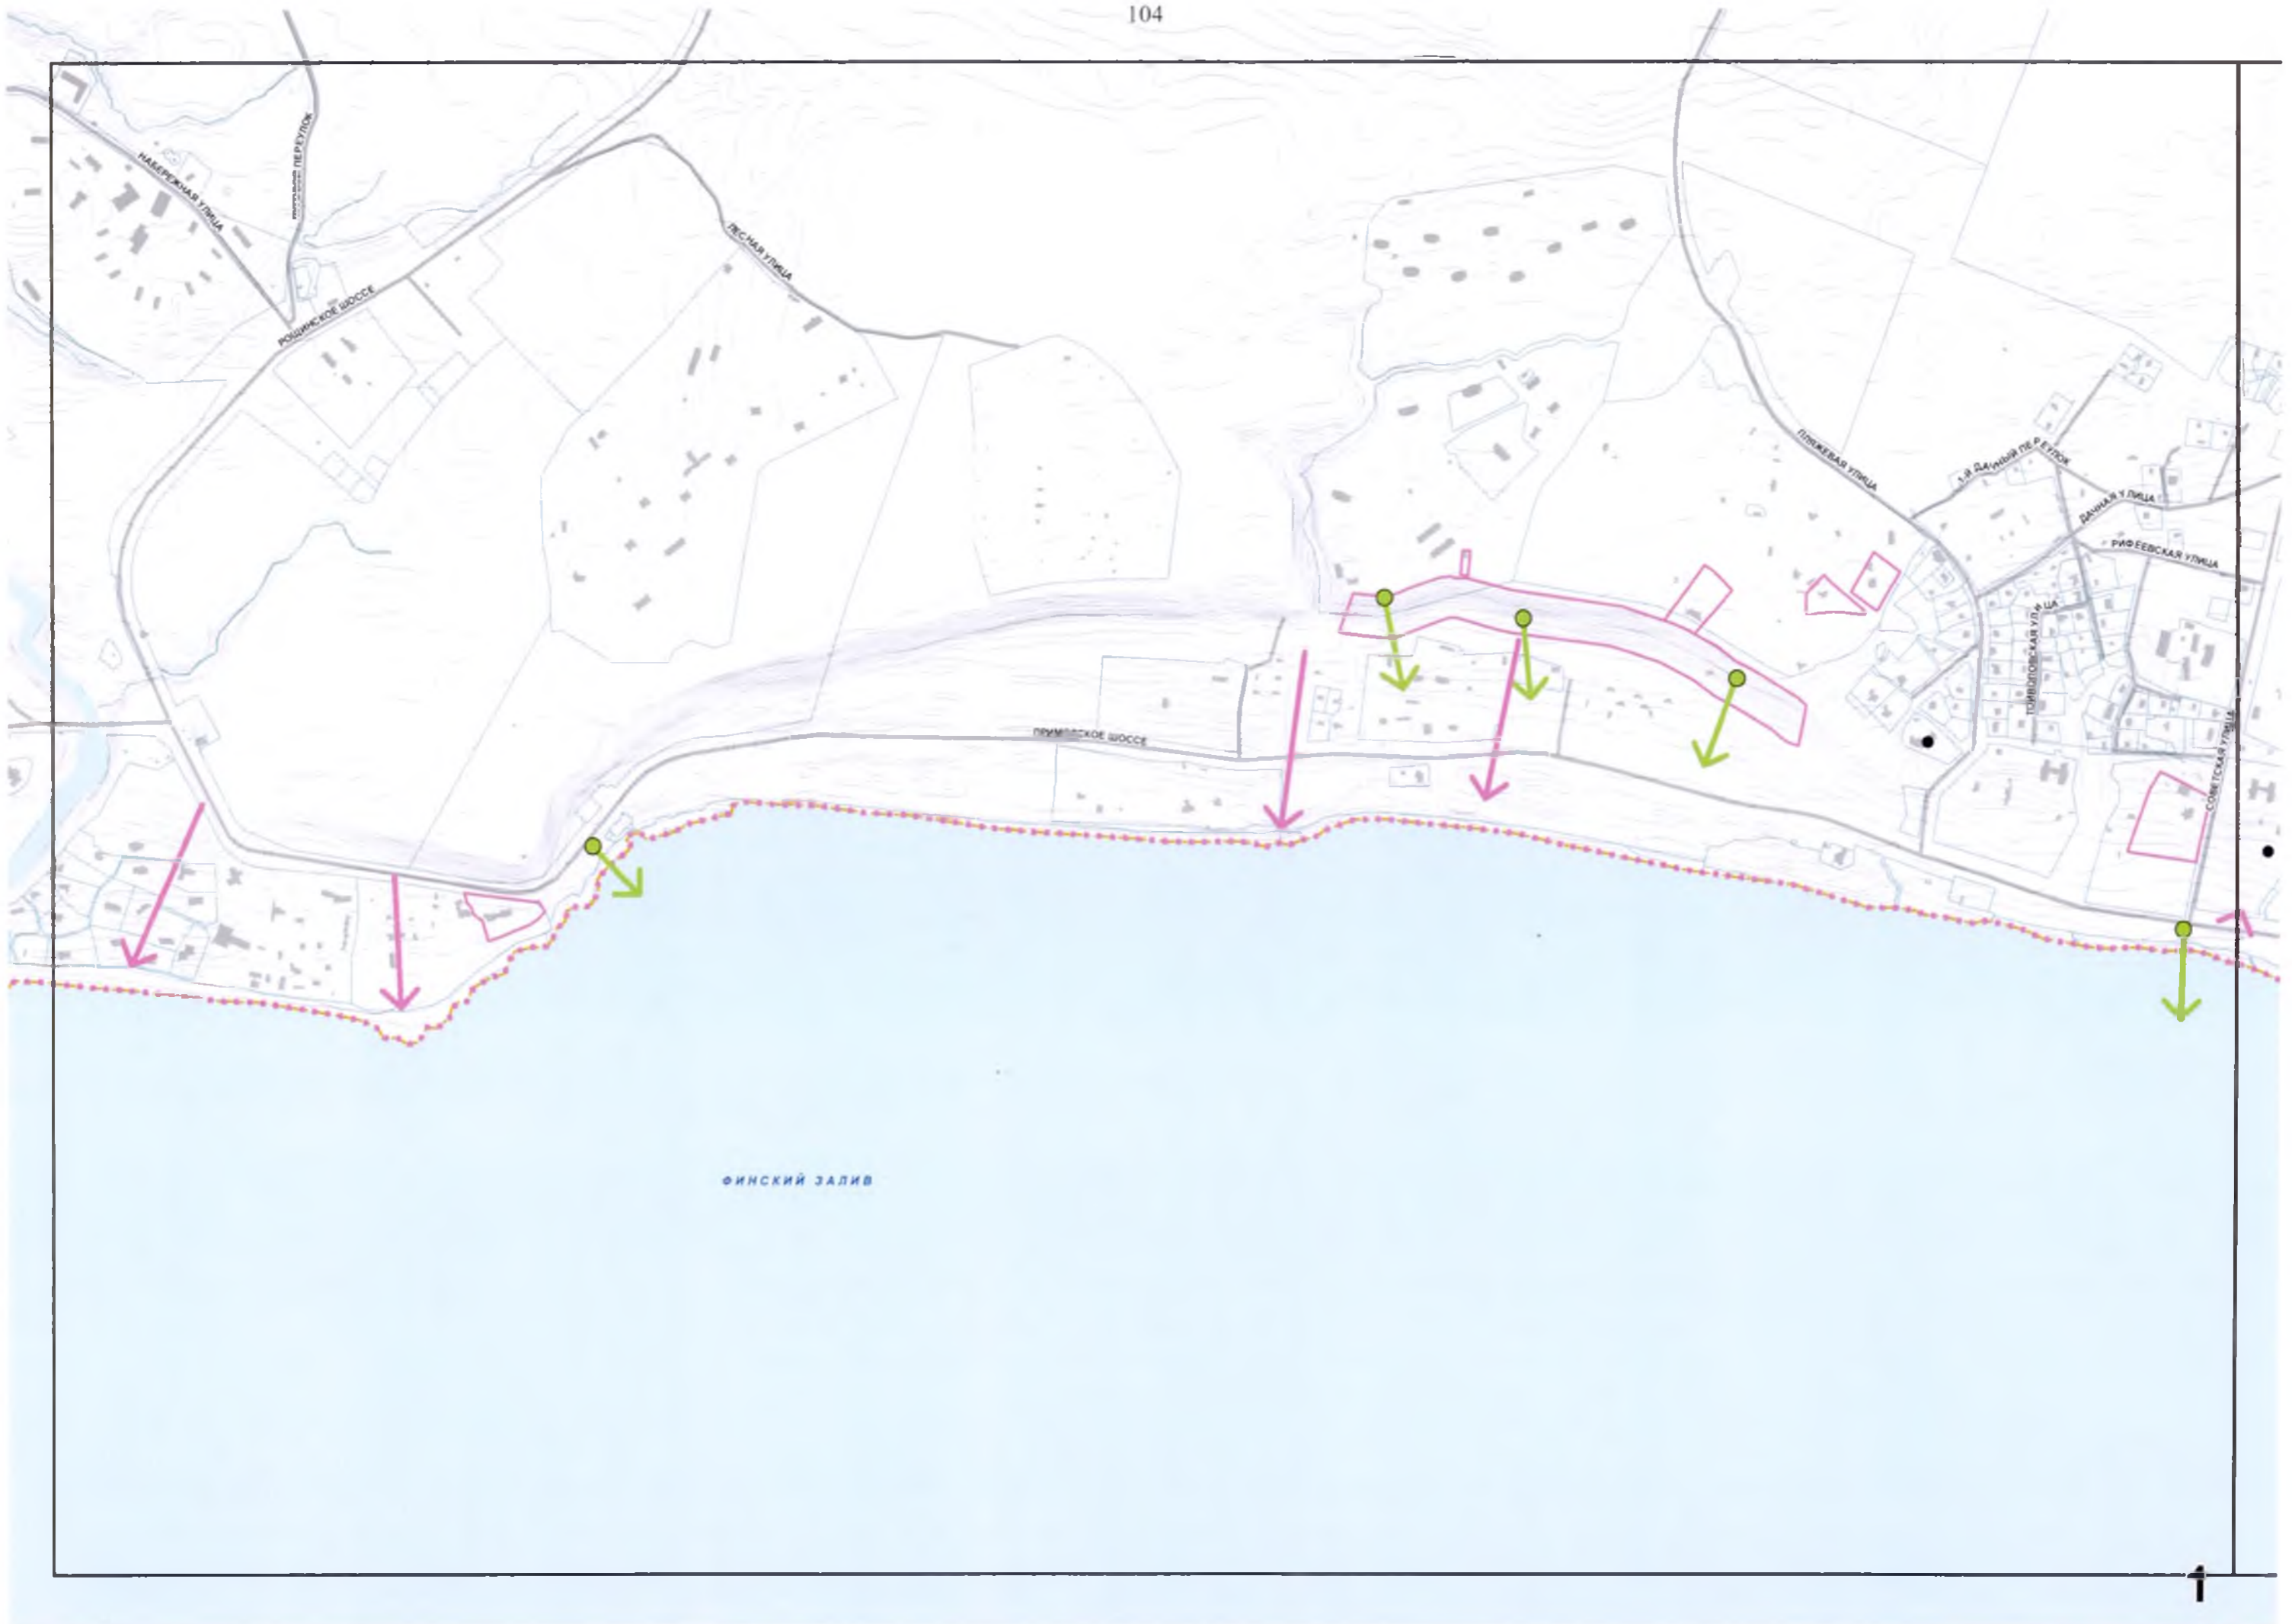

СХЕМА РАСКЛАДКИ ЛИСТОВ
ФОРМАТ ЛИСТОВ А3

МАСШТАБ 1:10000

УСЛОВНЫЕ ОБОЗНАЧЕНИЯ:

Границы территорий объектов культурного наследия

ЦЕННЫЕ ЭЛЕМЕНТЫ ЛАНШАФТНО-КОМПОЗИЦИОННОЙ СТРУКТУРЫ

- | УТРАЧ | СУЩ | |
|-------|-----|---|
| | | Доминанты общегородские |
| | | Доминанты основные |
| | | Акценты |
| | | Основные визуальные направления |
| | | Панорамы и виды с путей обзора (сектор обзора 140°) |
| | | Панорамы кругового обзора |
| | | Панорамы и виды с площадок обзора |
| | | Виды городского ландшафта (сектор обзора 37°) |
| | | Границы земельных участков |
| | | Объекты застройки |
| | | Элементы планировочной структуры |
| | | Железные дороги |
| | | Элементы гидросистемы |

АДМИНИСТРАТИВНЫЕ ГРАНИЦЫ:

- | | |
|--|---------------------------------|
| | Города Санкт-Петербурга |
| | Районов города Санкт-Петербурга |

ФИНСКИЙ ЗАЛИВ

111

ПЕТУШЬЯ ГОРКА

2-Я БОЧАРЬЯ УЛИЦА

ПРИМОРСКОЕ ШОССЕ

ЦЕНТРАЛЬНАЯ УЛИЦА

УЛИЦА АБРОРЫ

УЛИЦА МЕХАНИКОВ
УЛИЦА ЗАВАРНИЦА

УЛИЦА ПУТЕМЕТЧИКОВ
УЛИЦА ТОКАРЕВА

177

Ры

КАРТОГРАФИЧЕСКОЕ УЛОЖИЕ

ФИНСКИ

УЛИЦА ЧЕХОВА

УЛИЦА ОСТРОВСКОГО

УЛИЦА СВЯТЫН

УЛИЦА СВОБОДЫ

ШКОЛЬНАЯ ПЕРЕУЛОК

ВОЛКОНСКИЙ ПЕРЕУЛОК

УЛИЦА ТРУДА

ВОКЗАЛЬНАЯ УЛИЦА