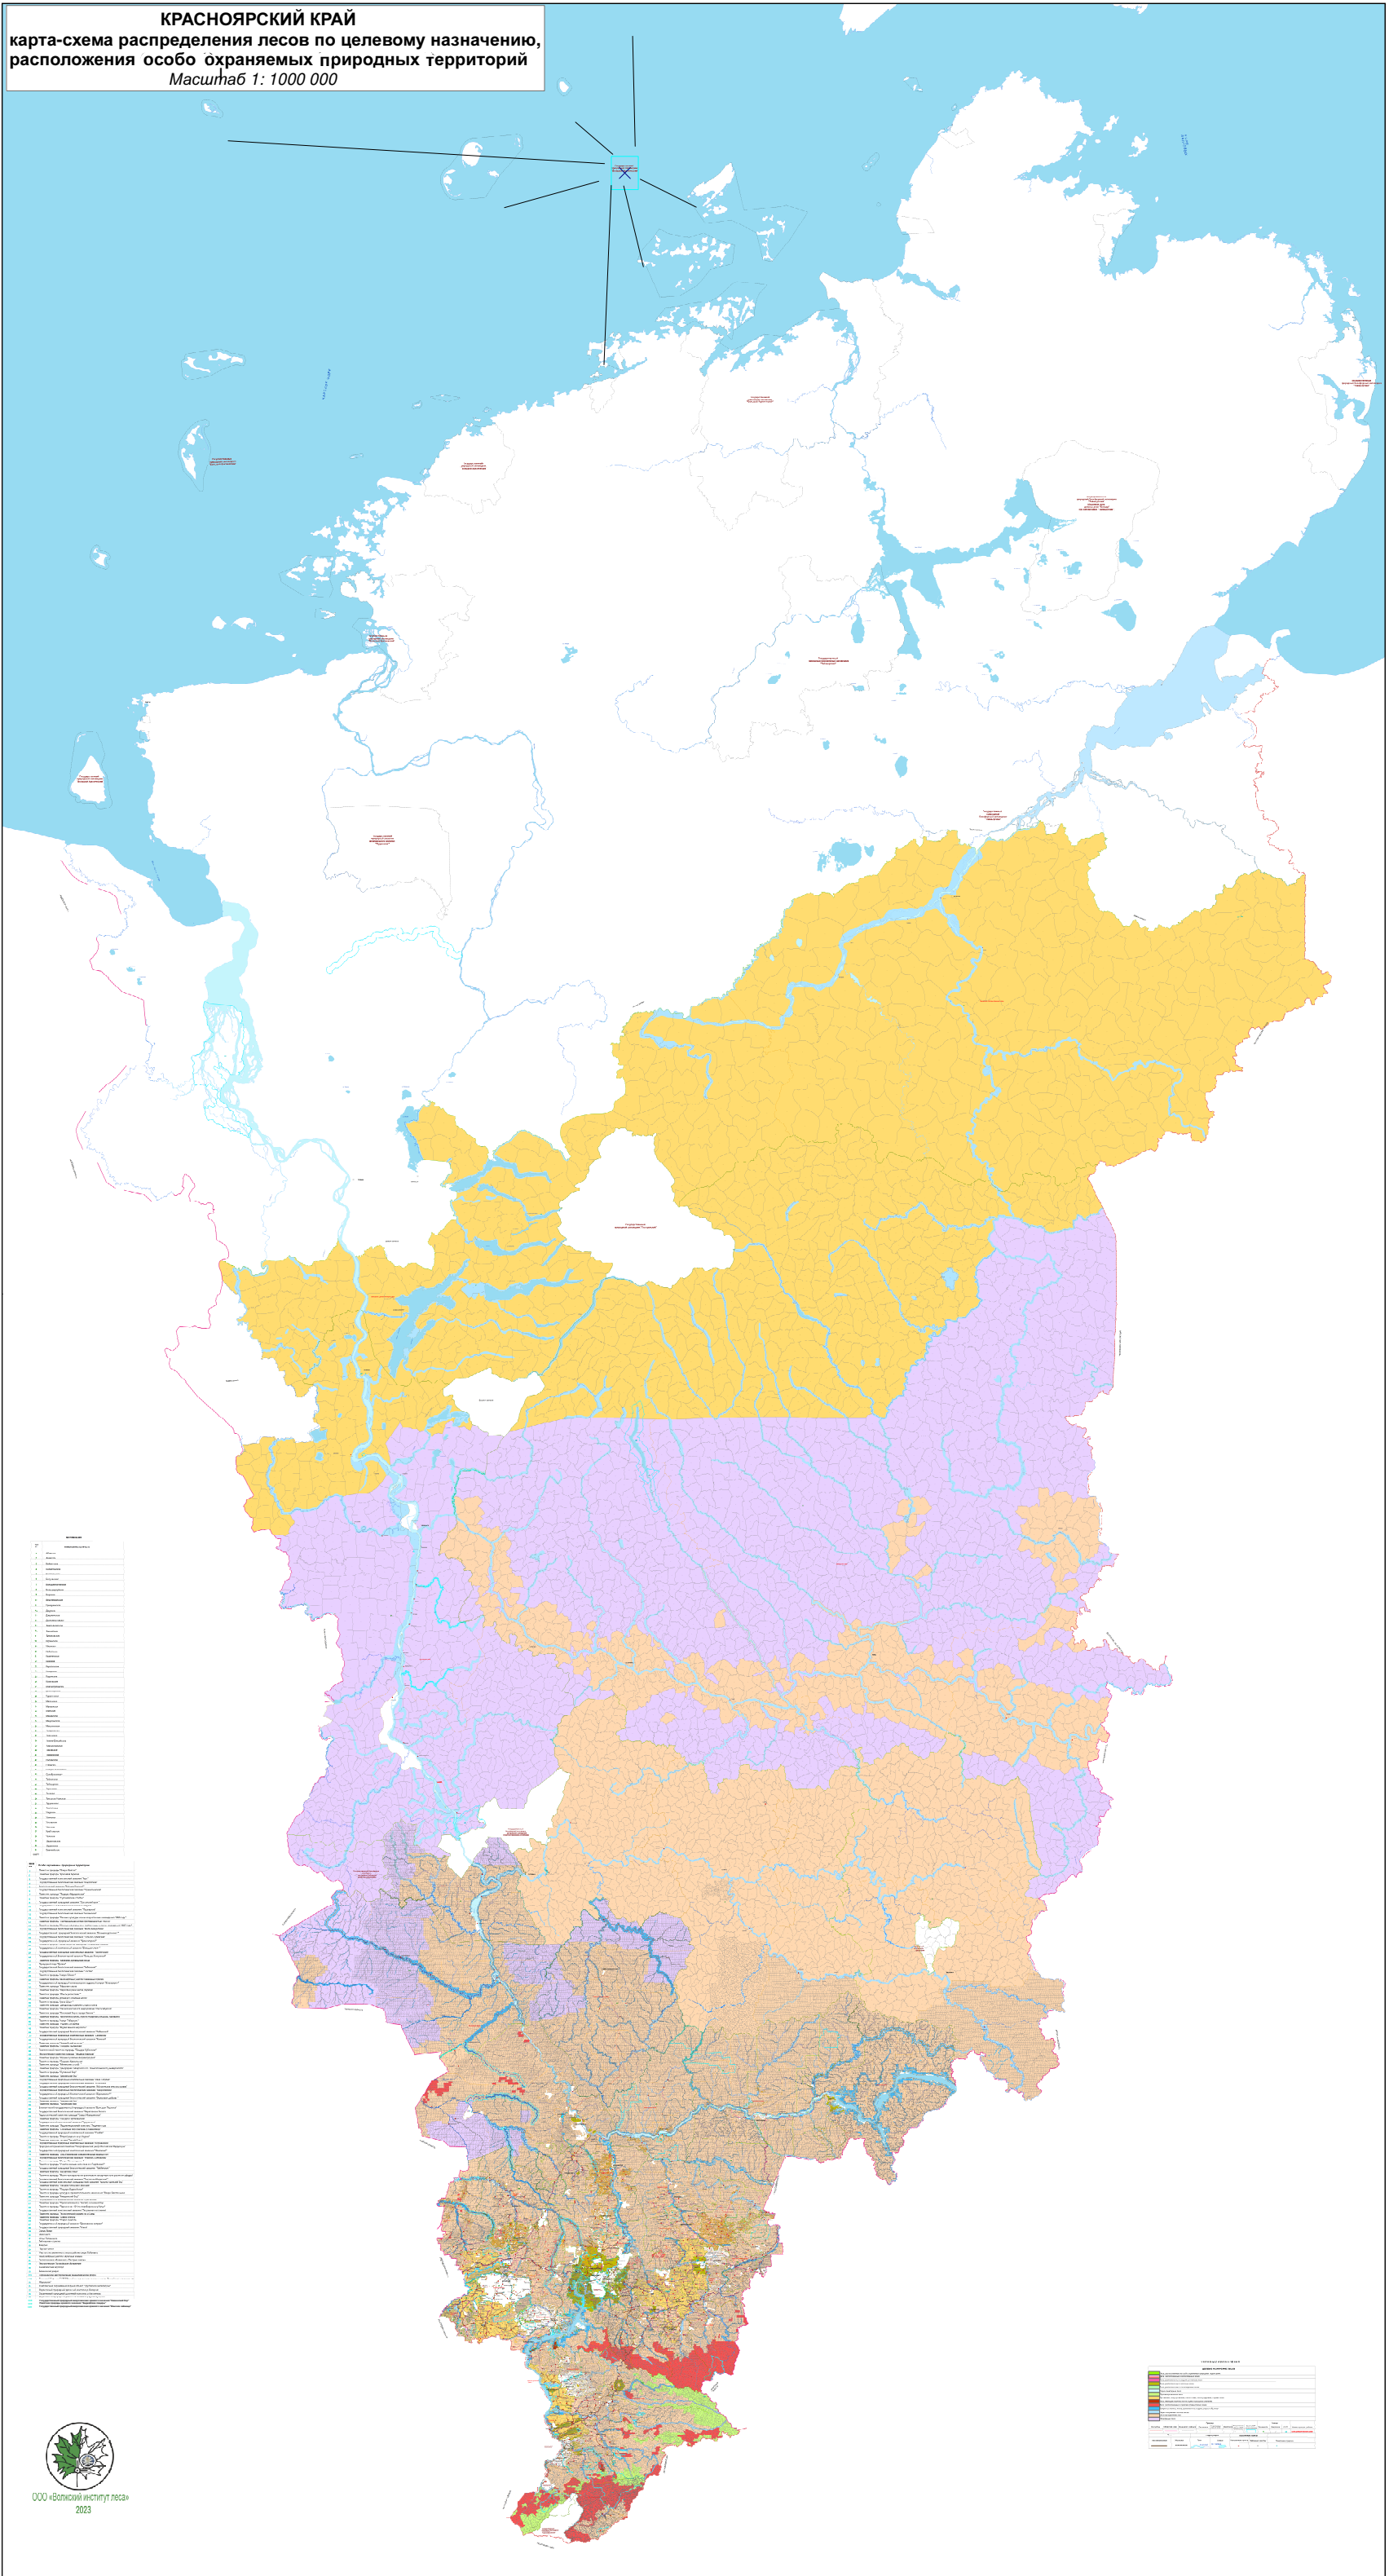

КРАСНОЯРСКИЙ КРАЙ
карта-схема распределения лесов по целевому назначению,
расположения особо охраняемых природных территорий
Масштаб 1: 1000 000

Целевое назначение	Цвет
Лес	Желтый
Лес с особыми условиями использования территории	Фиолетовый
Лес	Оранжевый
Лес	Коричневый

Целевое назначение	Цвет
Лес	Желтый
Лес с особыми условиями использования территории	Фиолетовый
Лес	Оранжевый
Лес	Коричневый