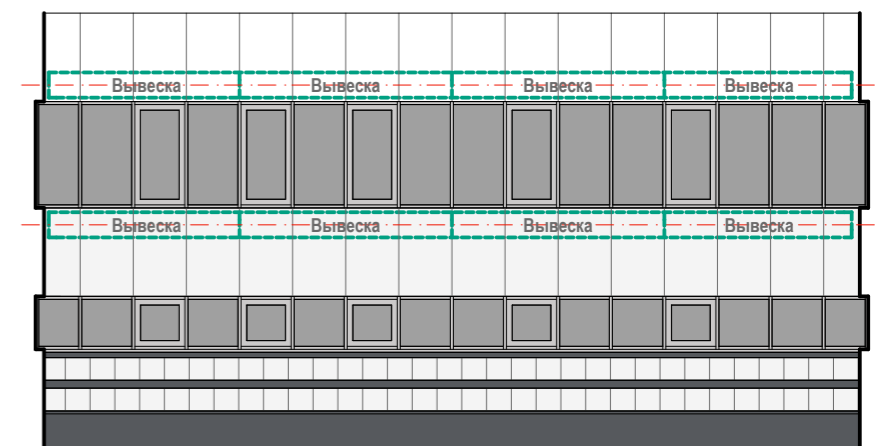

1

Схема размещения