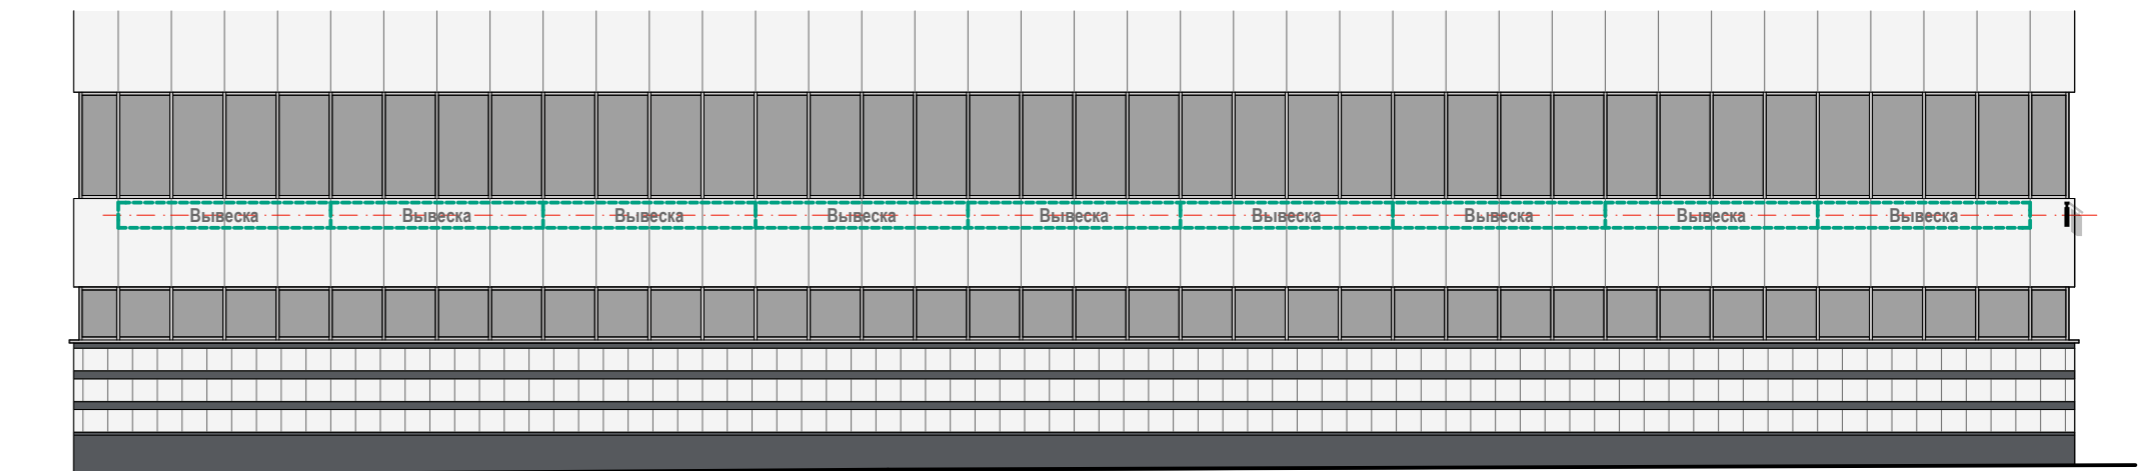

Третье транспортное кольцо
(от пересечения с Хорошевским шоссе
до пересечения с улицей Бакунинская)

Внешняя сторона

1

Схема размещения

Настенные информационные конструкции

-  «Зеленая зона» размещения вывесок
-  Объемные отдельностоящие буквы и знаки без подложки
-  Объемные отдельностоящие буквы и знаки на плоской подложке