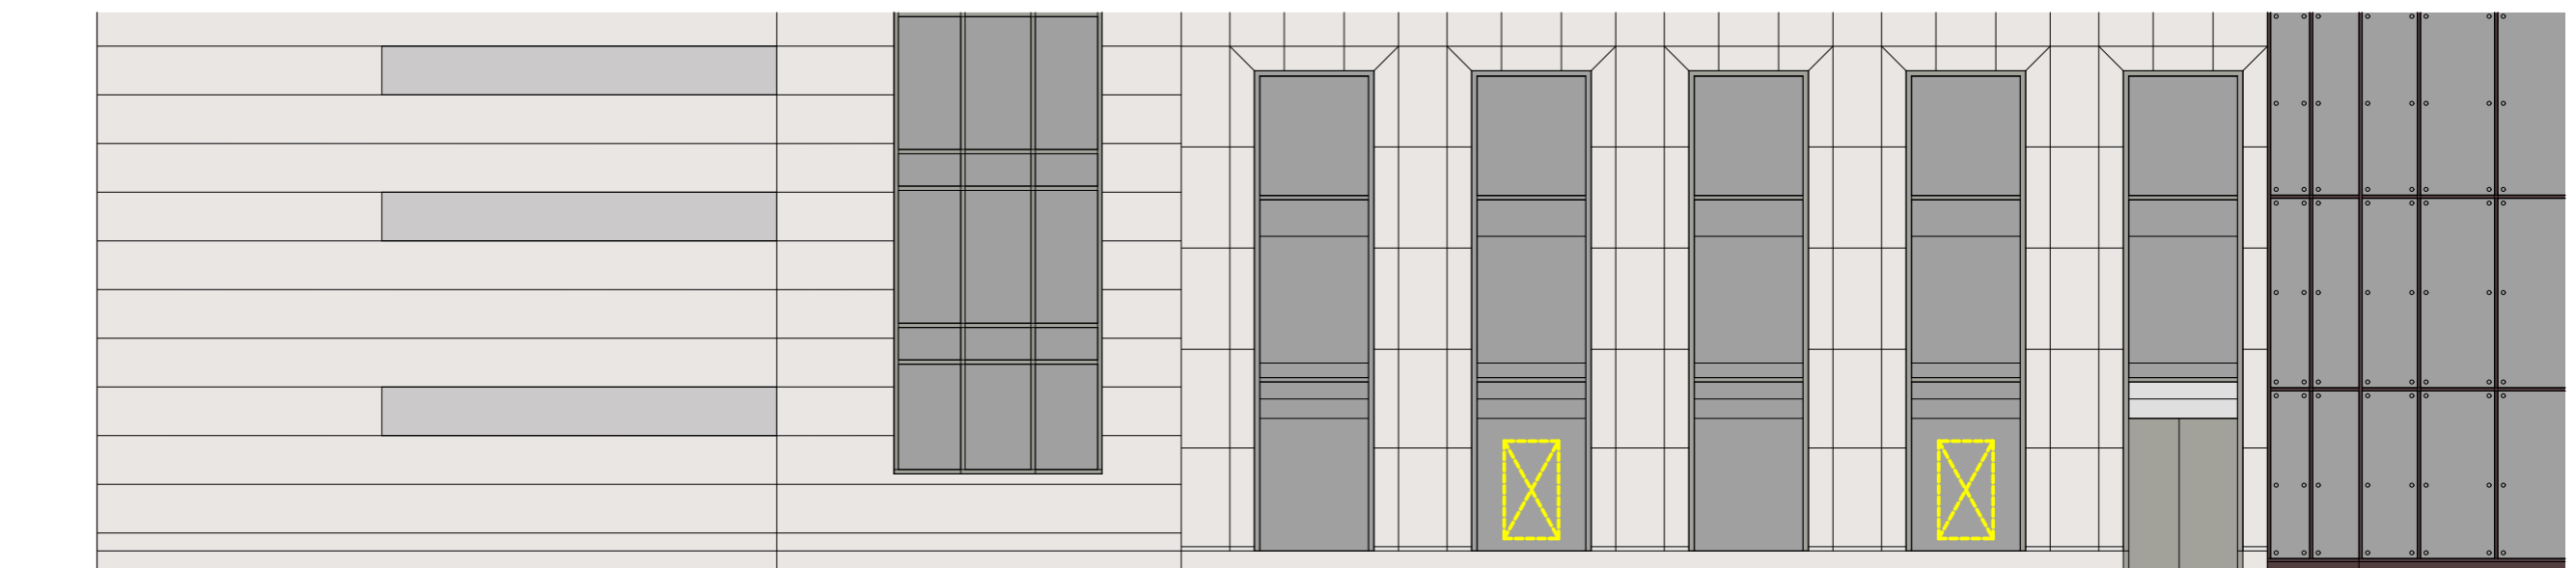

Соответствие правилам

-  Соответствует правилам
-  Не соответствует правилам

Схема плана

1

Схема размещения

Настенные информационные конструкции

-  «Зеленая зона» размещения вывесок
-  Вывеска Объемные отдельностоящие буквы и знаки без подложки
-  Вывеска Объемные отдельностоящие буквы и знаки на плоской подложке