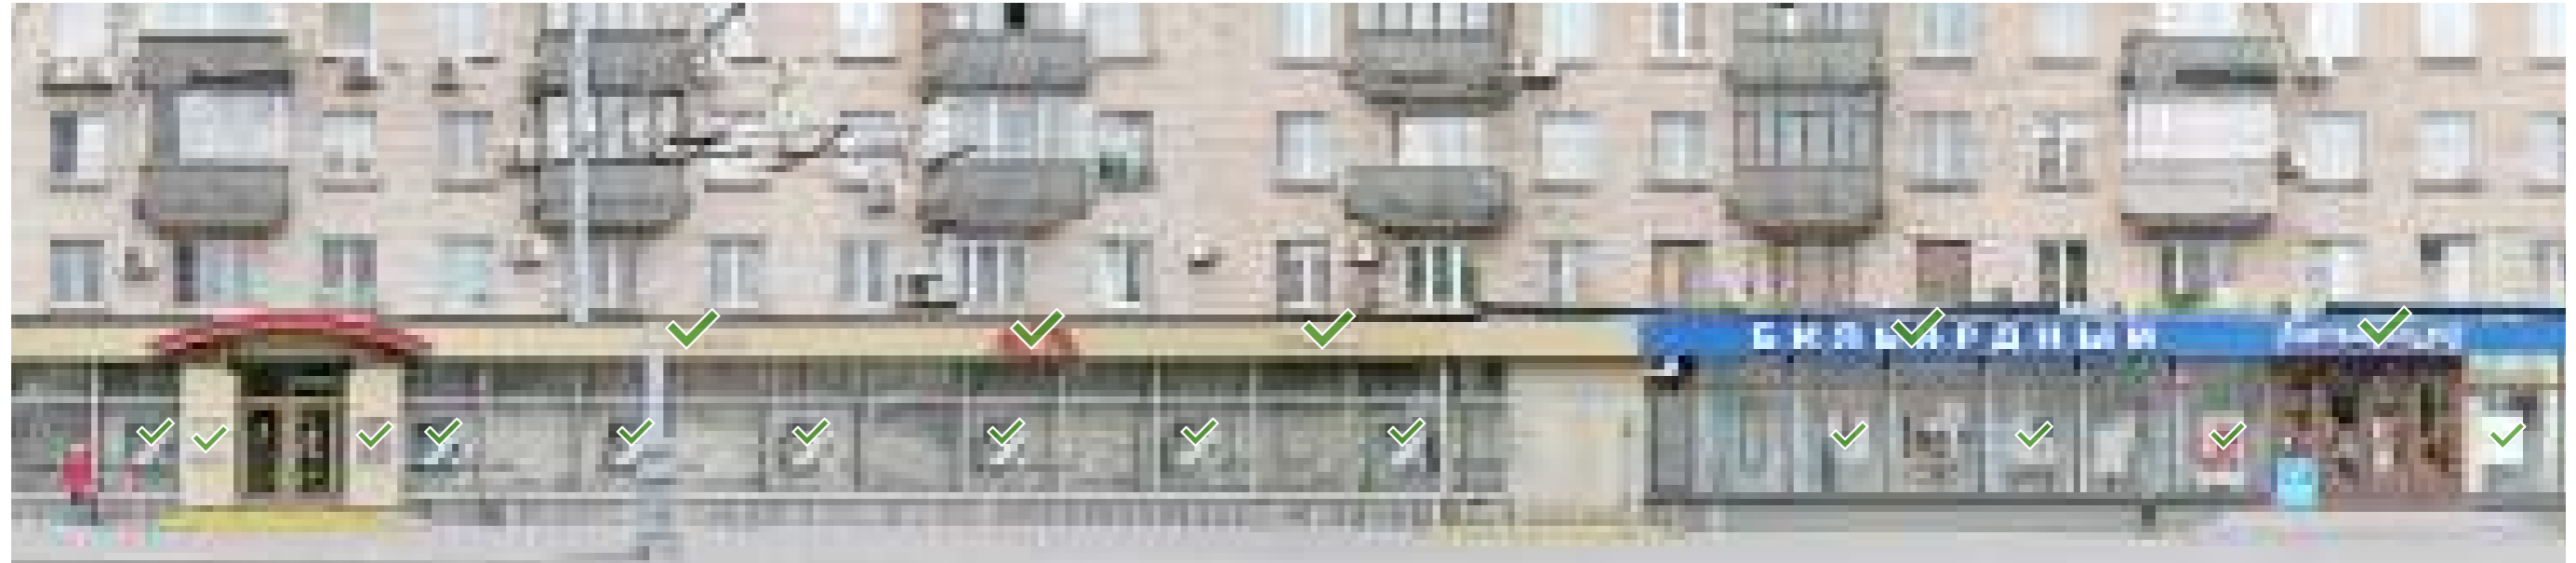

-  Табличка
-  Меню

Консольная информационная конструкция

Витринные информационные конструкции

-  Вывеска
Объемные отдельностоящие буквы и знаки без подложки
-  Вывеска
Внутренняя информационная конструкция
-  Вывеска
Объемные отдельностоящие буквы и знаки на плоской подложке

Соответствие правилам

-  Соответствует правилам
-  Не соответствует правилам

Схема плана

2

Схема размещения

Настенные информационные конструкции

-  «Зеленая зона» размещения вывесок
-  Вывеска Объемные отдельностоящие буквы и знаки без подложки
-  Вывеска Объемные отдельностоящие буквы и знаки на плоской подложке