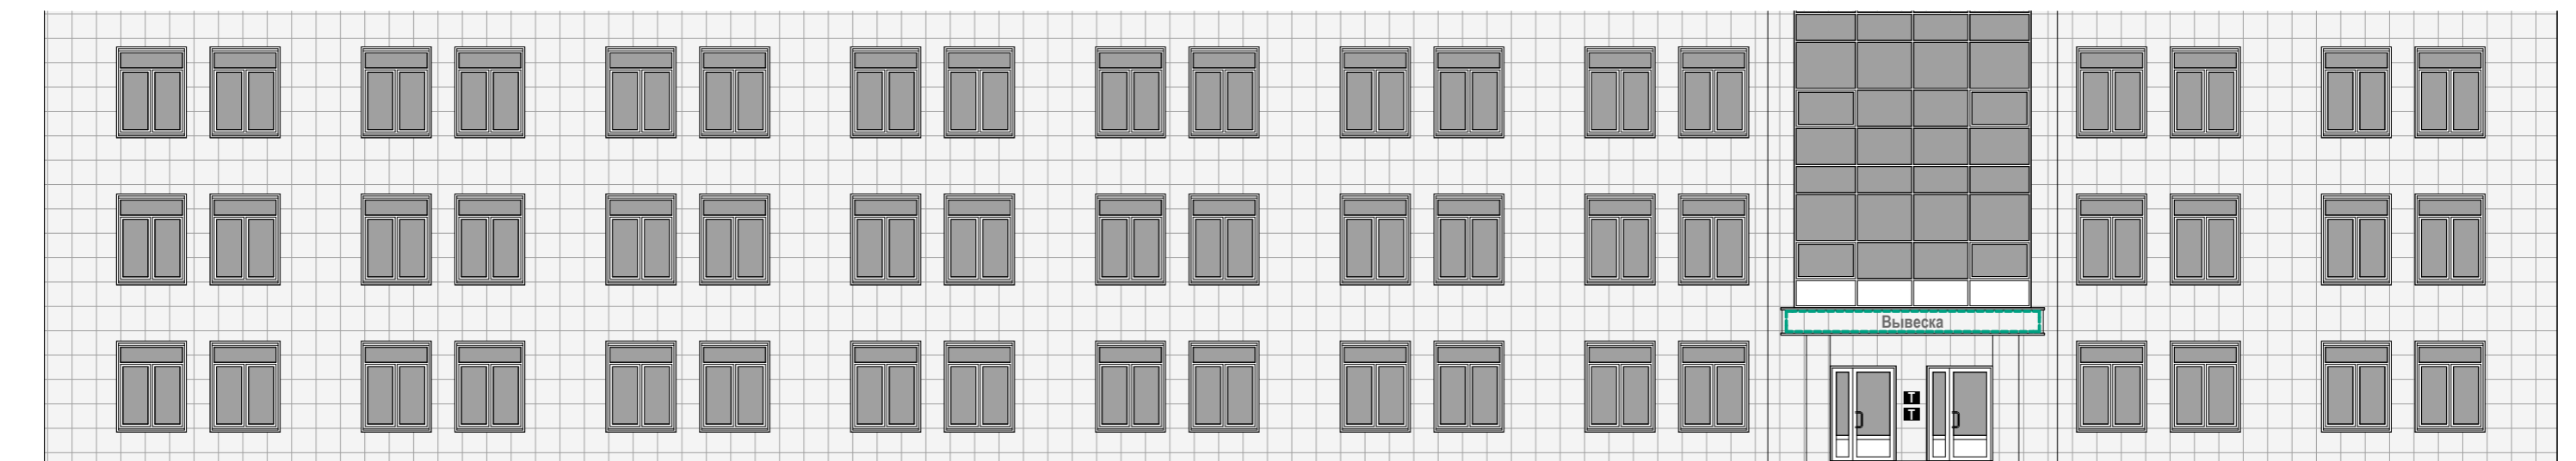

Соответствие правилам

-  Соответствует правилам
-  Не соответствует правилам

Схема плана

1

Схема размещения

Настенные информационные конструкции

-  «Зеленая зона» размещения вывесок
-  Объемные отдельностоящие буквы и знаки без подложки
-  Объемные отдельностоящие буквы и знаки на плоской подложке