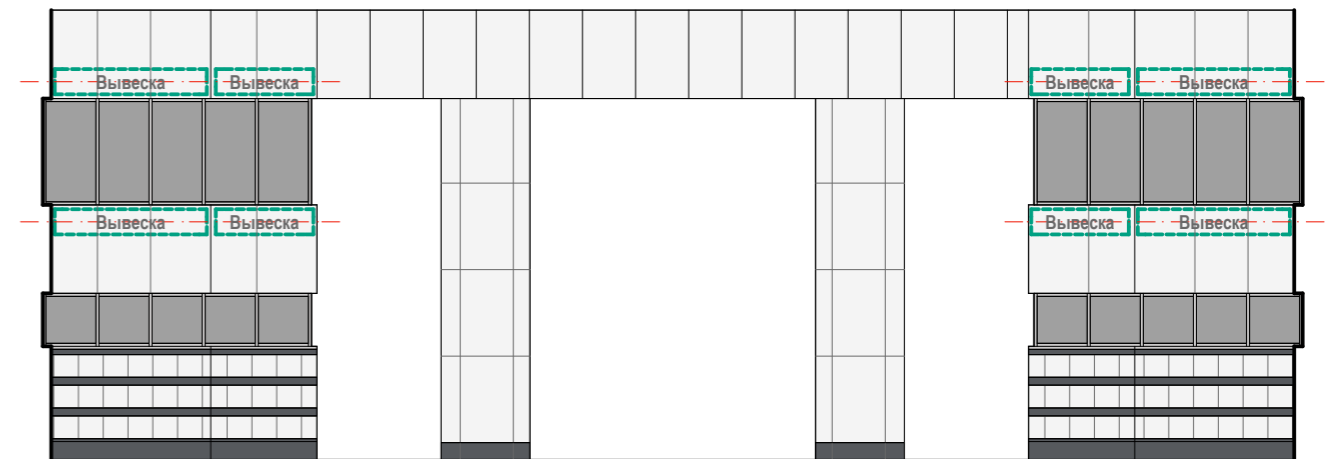

Соответствие правилам

-  Соответствует правилам
-  Не соответствует правилам

Схема плана

2

Схема размещения

Настенные информационные конструкции

-  «Зеленая зона» размещения вывесок
-  Объемные отдельностоящие буквы и знаки без подложки
-  Объемные отдельностоящие буквы и знаки на плоской подложке