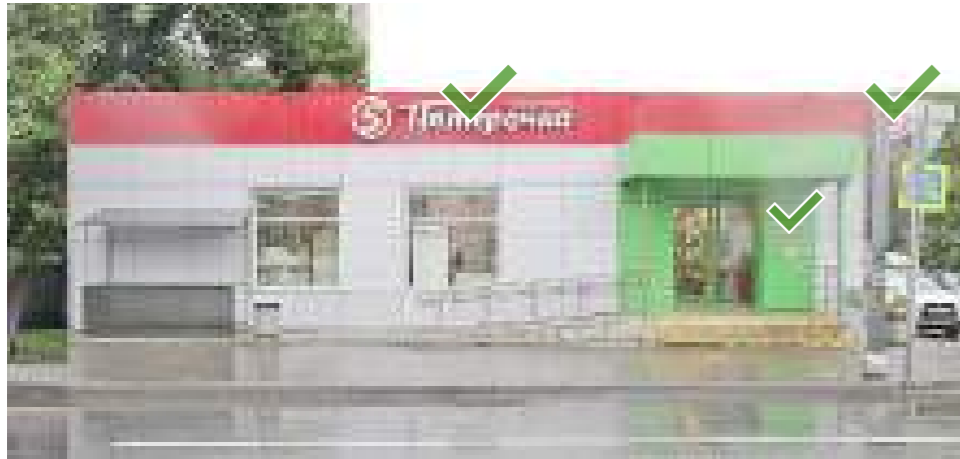

1

A

Схема размещения

Настенные информационные конструкции

-  «Зеленая зона» размещения вывесок
-  Объемные отдельностоящие буквы и знаки без подложки
-  Объемные отдельностоящие буквы и знаки на плоской подложке