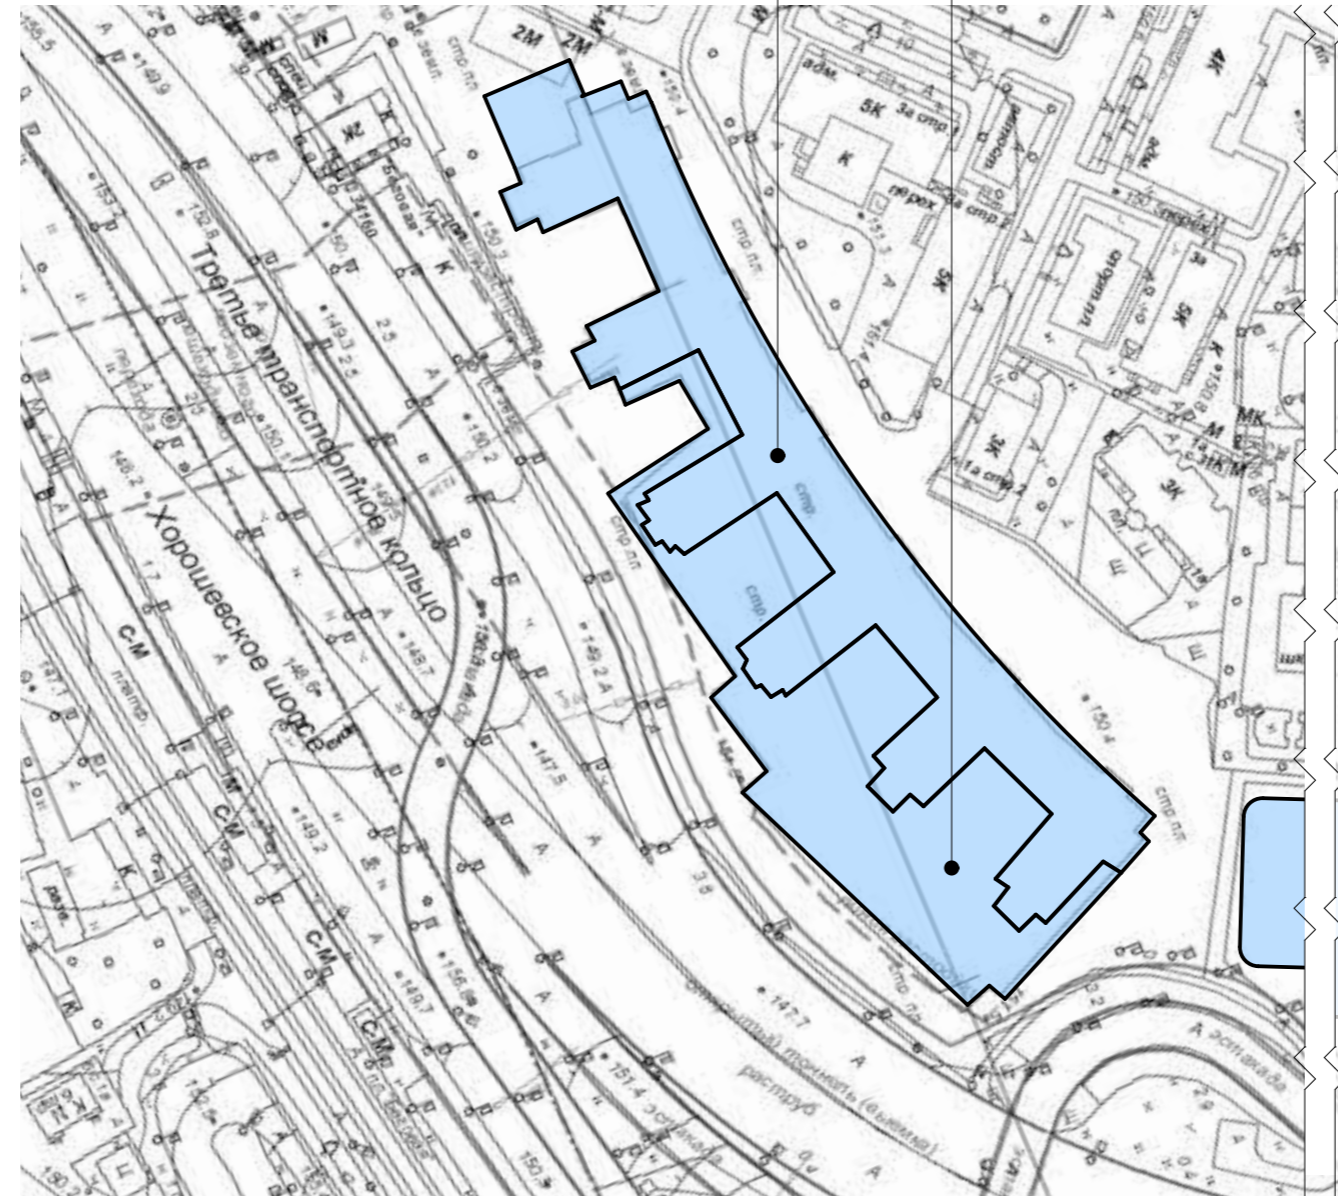

Третье транспортное кольцо. Опорный план (лист 1 из 15)

Хорошевское ш., д. 12а
Хорошевское ш., д. 12, к. 1

Внешняя
сторона

САО

Внутренняя
сторона

САО

Условные обозначения:

- объекты, построенные после 1952 года

- объекты культурного наследия

- объекты, построенные до 1952 года включительно