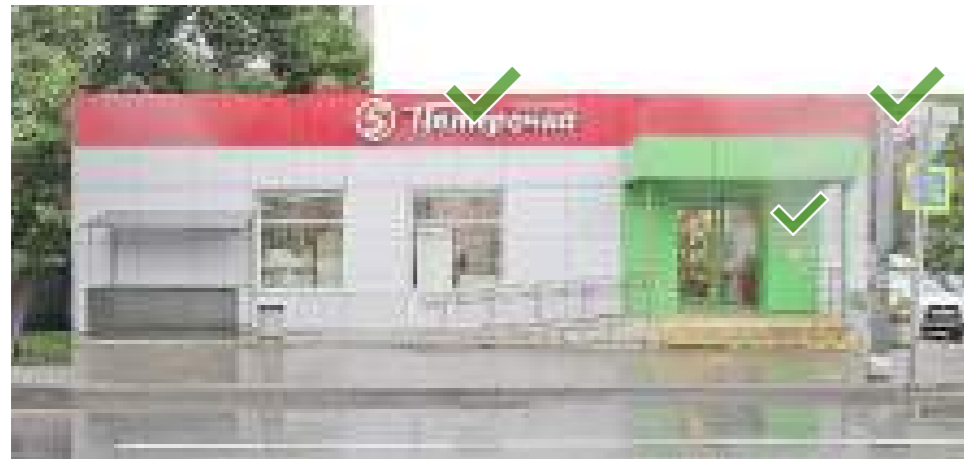

1

A

Схема размещения

Настенные информационные конструкции

-  «Зеленая зона» размещения вывесок
-  Объемные отдельностоящие буквы и знаки без подложки
-  Объемные отдельностоящие буквы и знаки на плоской подложке