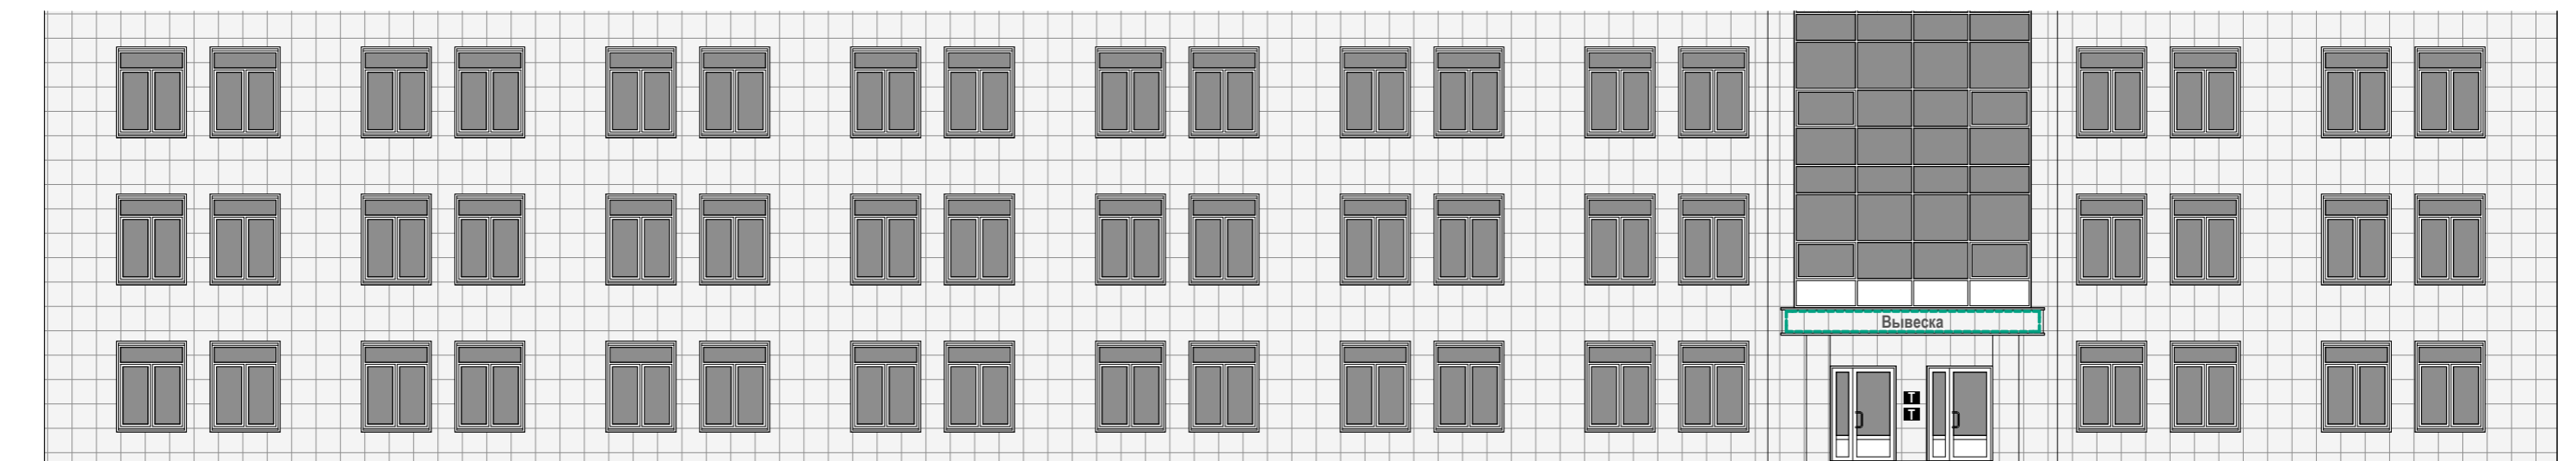

Соответствие правилам

-  Соответствует правилам
-  Не соответствует правилам

Схема плана

1

Схема размещения

Настенные информационные конструкции

-  «Зеленая зона» размещения вывесок
-  Объемные отдельностоящие буквы и знаки без подложки
-  Объемные отдельностоящие буквы и знаки на плоской подложке