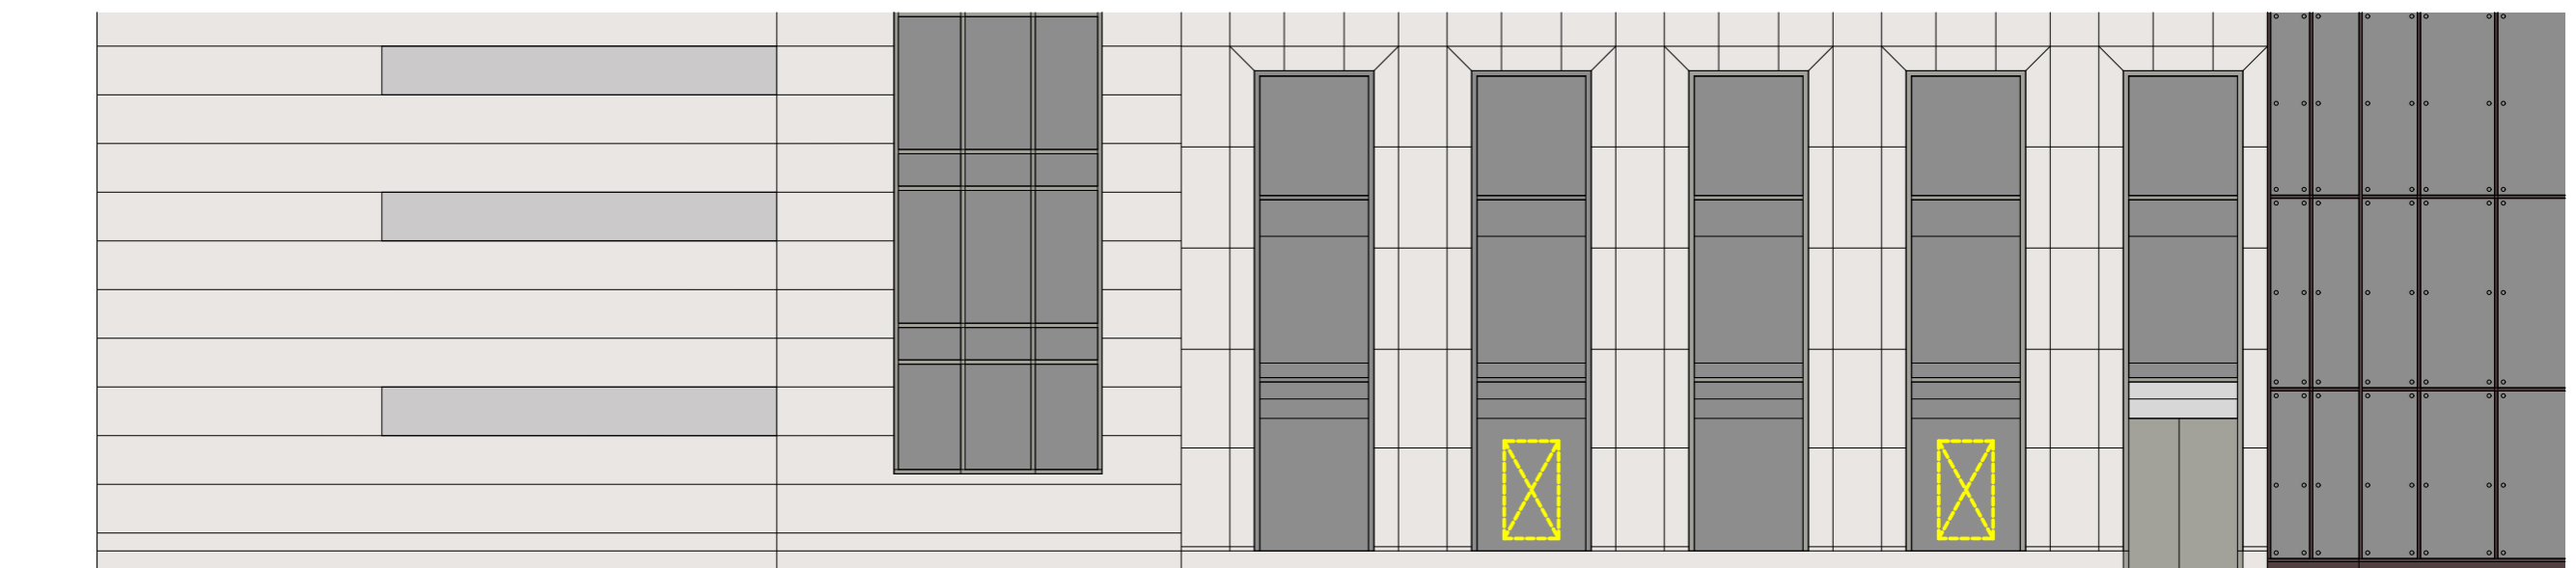

Соответствие правилам

-  Соответствует правилам
-  Не соответствует правилам

Схема плана

1

Схема размещения

Настенные информационные конструкции

-  «Зеленая зона» размещения вывесок
-  Вывеска Объемные отдельностоящие буквы и знаки без подложки
-  Вывеска Объемные отдельностоящие буквы и знаки на плоской подложке