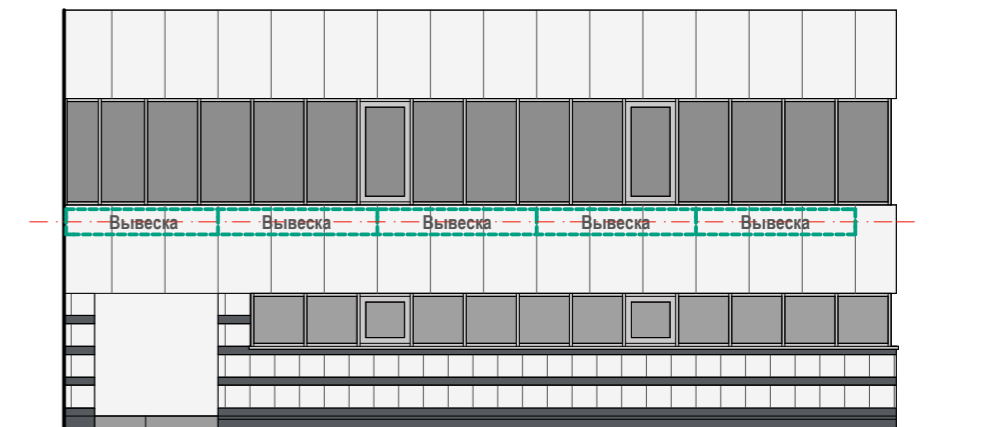

-  Соответствует правилам
-  Не соответствует правилам

Схема плана

В Схема размещения

Настенные информационные конструкции

-  «Зеленая зона» размещения вывесок
-  Объемные отдельностоящие буквы и знаки без подложки
-  Объемные отдельностоящие буквы и знаки на плоской подложке