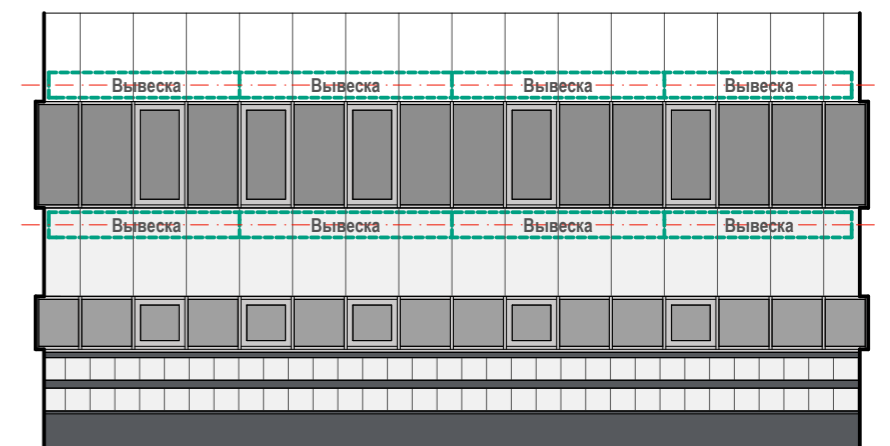

Настенные информационные конструкции

-  «Зеленая зона» размещения вывесок
-  Объемные отдельностоящие буквы и знаки без подложки
-  Объемные отдельностоящие буквы и знаки на плоской подложке

-  Табличка
-  Меню