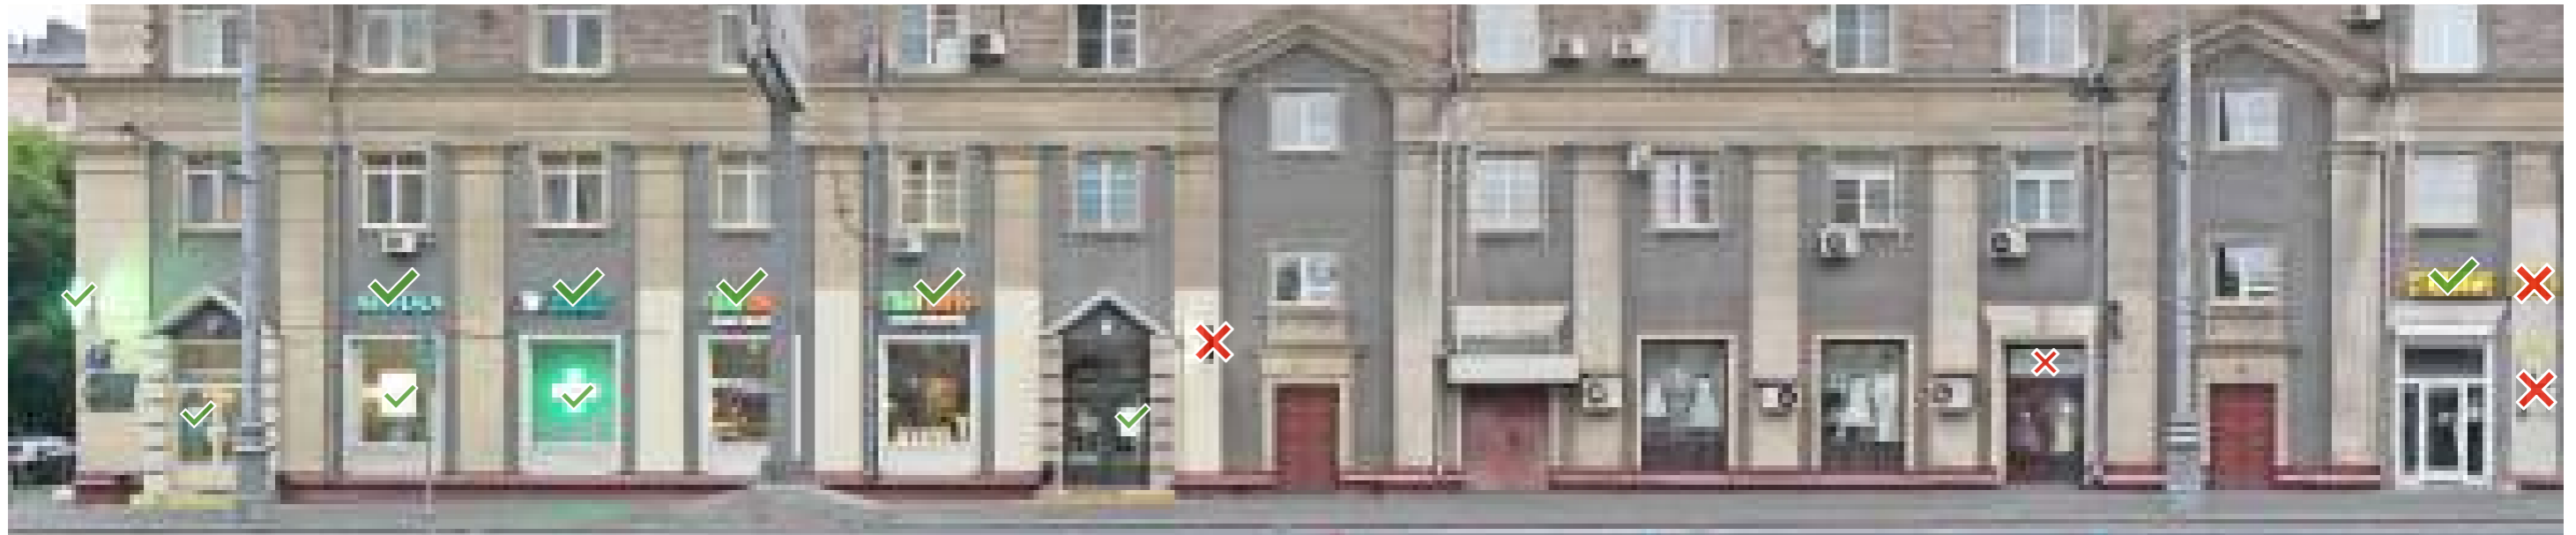

-  Табличка
-  Меню

Консольная информационная конструкция

Витринные информационные конструкции

-  Вывеска Объемные отдельностоящие буквы и знаки без подложки
-  Внутренняя информационная конструкция
-  Вывеска Объемные отдельностоящие буквы и знаки на плоской подложке

Соответствие правилам

-  Соответствует правилам
-  Не соответствует правилам

Схема плана

1

Схема размещения

Настенные информационные конструкции

-  «Зеленая зона» размещения вывесок
-  Объемные отдельностоящие буквы и знаки без подложки
-  Объемные отдельностоящие буквы и знаки на плоской подложке