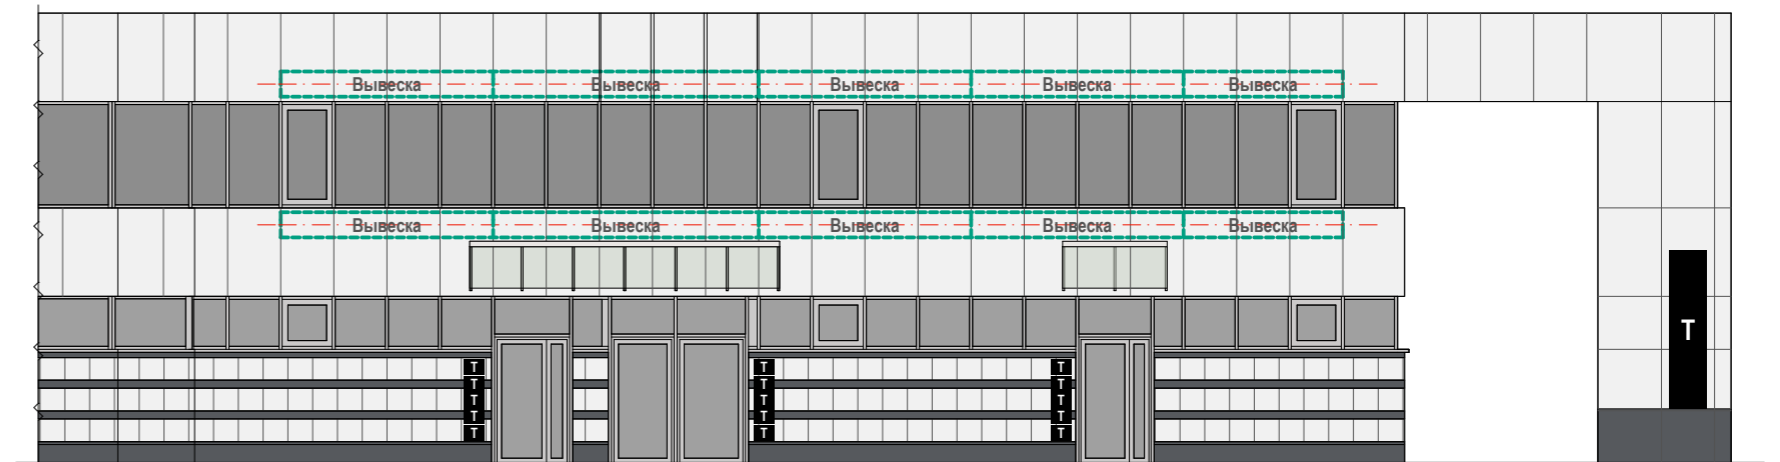

Соответствие правилам

Соответствует правилам

Не соответствует правилам

Схема плана

Б

Схема размещения

Настенные информационные конструкции

-  «Зеленая зона» размещения вывесок
-  Объемные отдельностоящие буквы и знаки без подложки
-  Объемные отдельностоящие буквы и знаки на плоской подложке