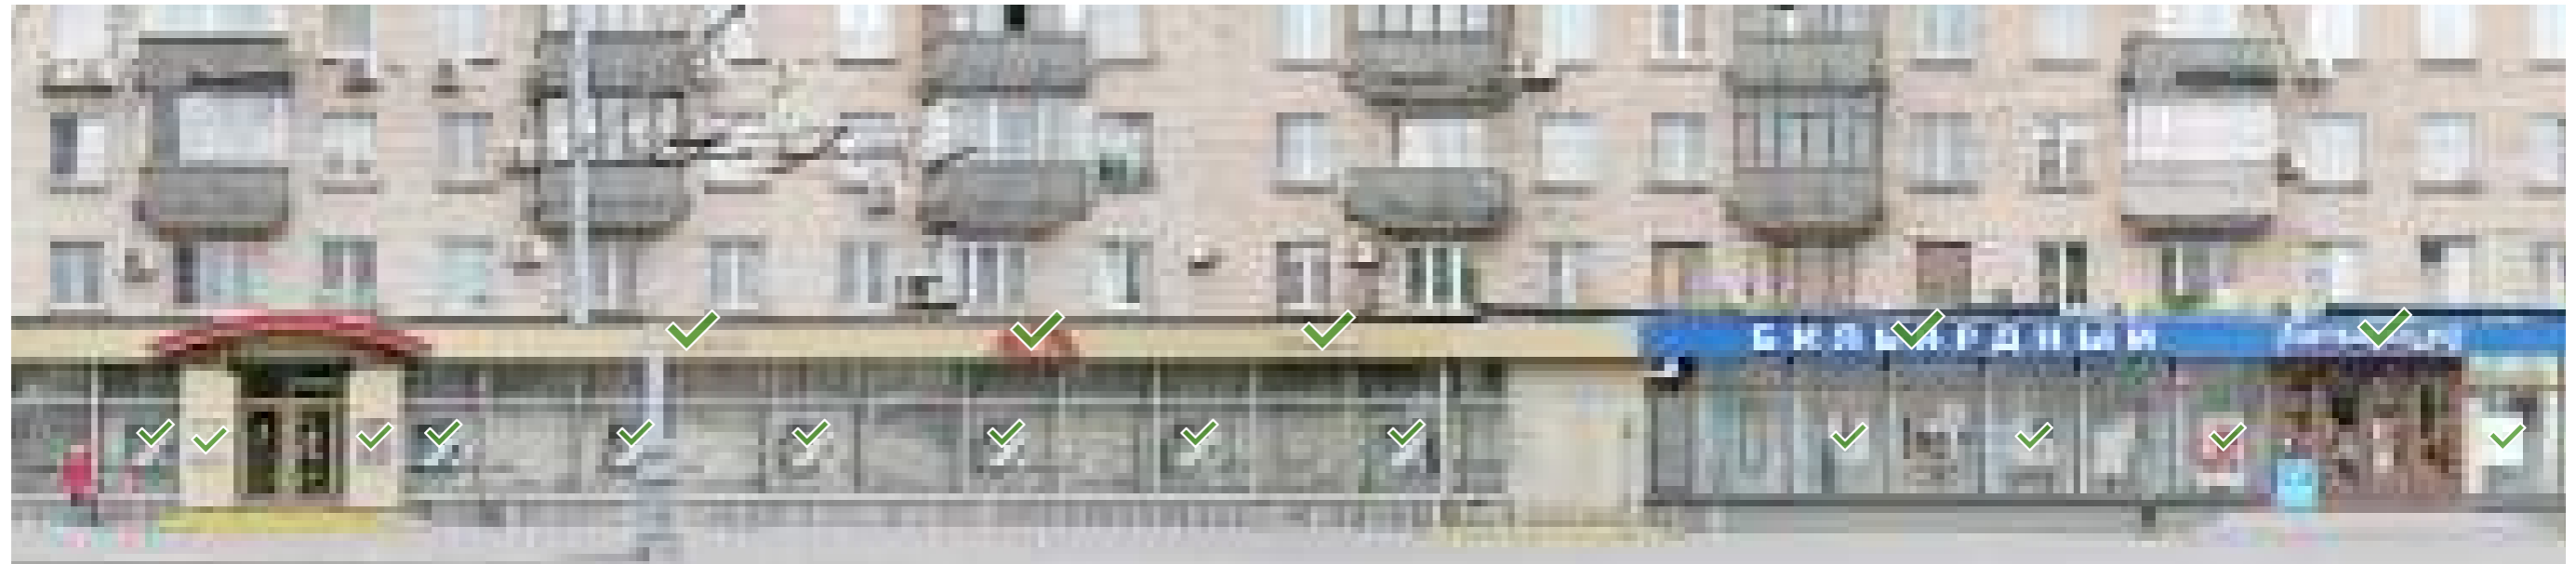

-  Табличка
-  Меню

Консольная информационная конструкция

Витринные информационные конструкции

-  Вывеска
Объемные отдельностоящие буквы и знаки без подложки
-  Вывеска
Внутренняя информационная конструкция
-  Вывеска
Объемные отдельностоящие буквы и знаки на плоской подложке

Соответствие правилам

-  Соответствует правилам
-  Не соответствует правилам

Схема плана

2

Схема размещения

Настенные информационные конструкции

-  «Зеленая зона» размещения вывесок
-  Вывеска Объемные отдельностоящие буквы и знаки без подложки
-  Вывеска Объемные отдельностоящие буквы и знаки на плоской подложке