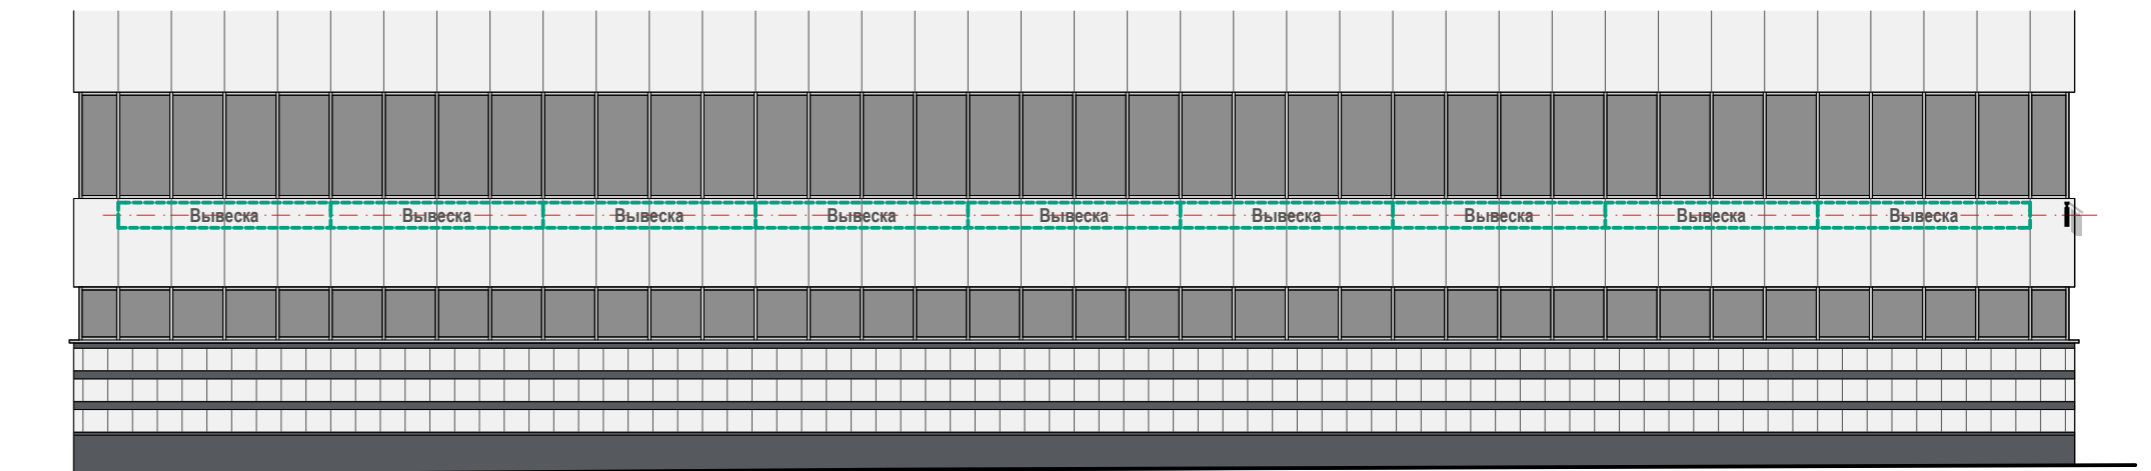

Третье транспортное кольцо
(от пересечения с Хорошевским шоссе
до пересечения с улицей Бакунинская)

Внешняя сторона

1

Схема размещения

Настенные информационные конструкции

-  «Зеленая зона» размещения вывесок
-  Объемные отдельностоящие буквы и знаки без подложки
-  Объемные отдельностоящие буквы и знаки на плоской подложке