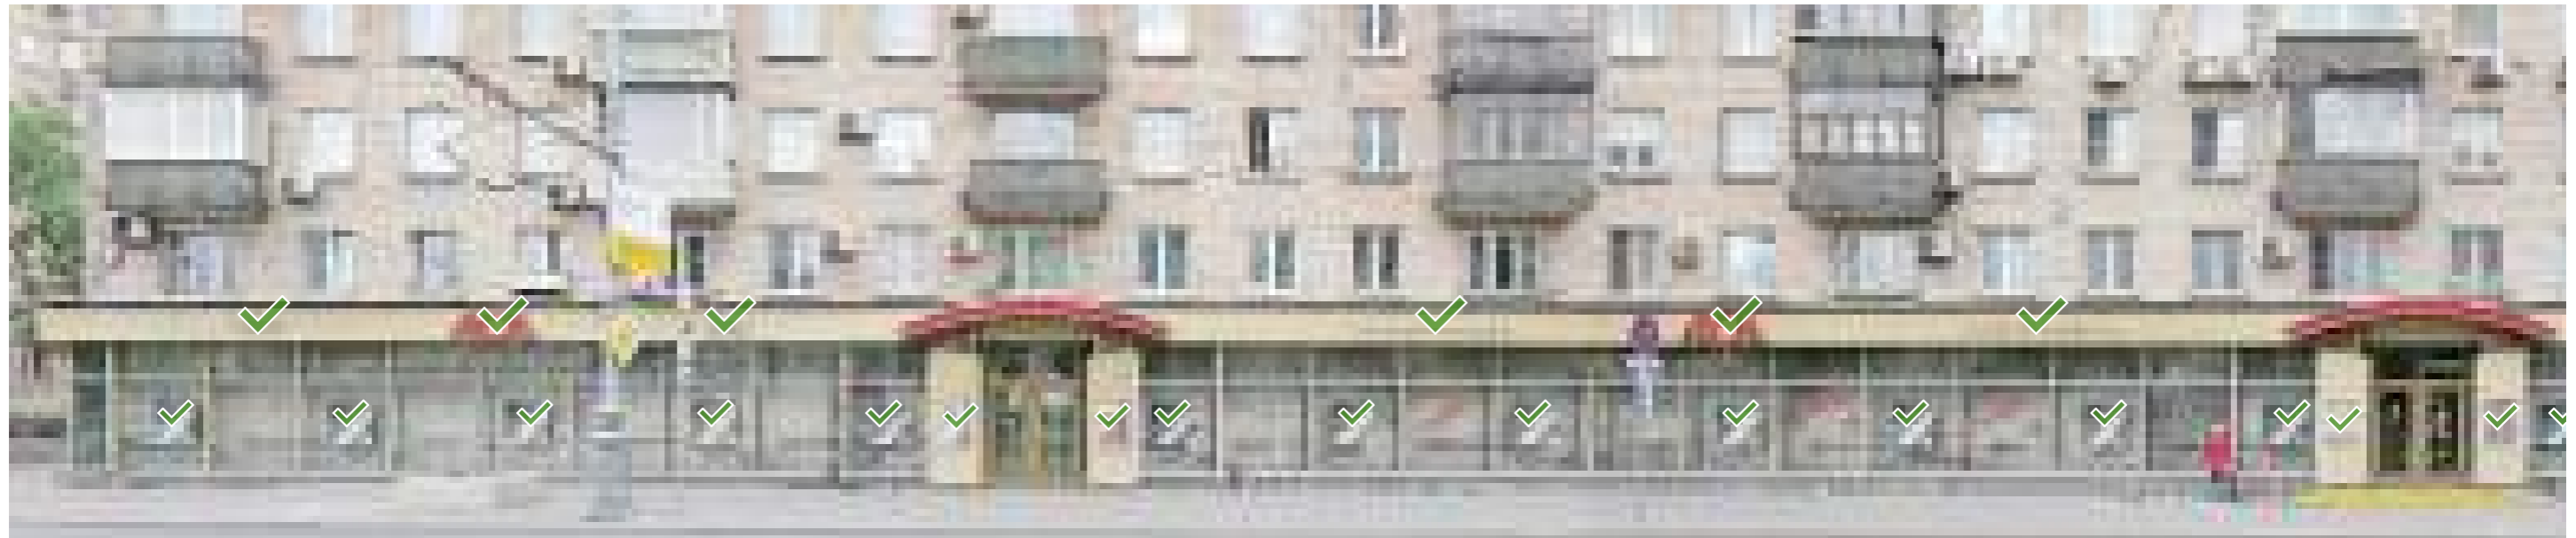

-  Табличка
-  Меню

Консольная информационная конструкция

Витринные информационные конструкции

-  Объемные отдельностоящие буквы и знаки без подложки
-  Внутренняя информационная конструкция
-  Объемные отдельностоящие буквы и знаки на плоской подложке

Соответствие правилам

-  Соответствует правилам
-  Не соответствует правилам

Схема плана

1

Схема размещения

Настенные информационные конструкции

-  «Зеленая зона» размещения вывесок
-  Вывеска
Объемные отдельностоящие буквы и знаки без подложки
-  Вывеска
Объемные отдельностоящие буквы и знаки на плоской подложке