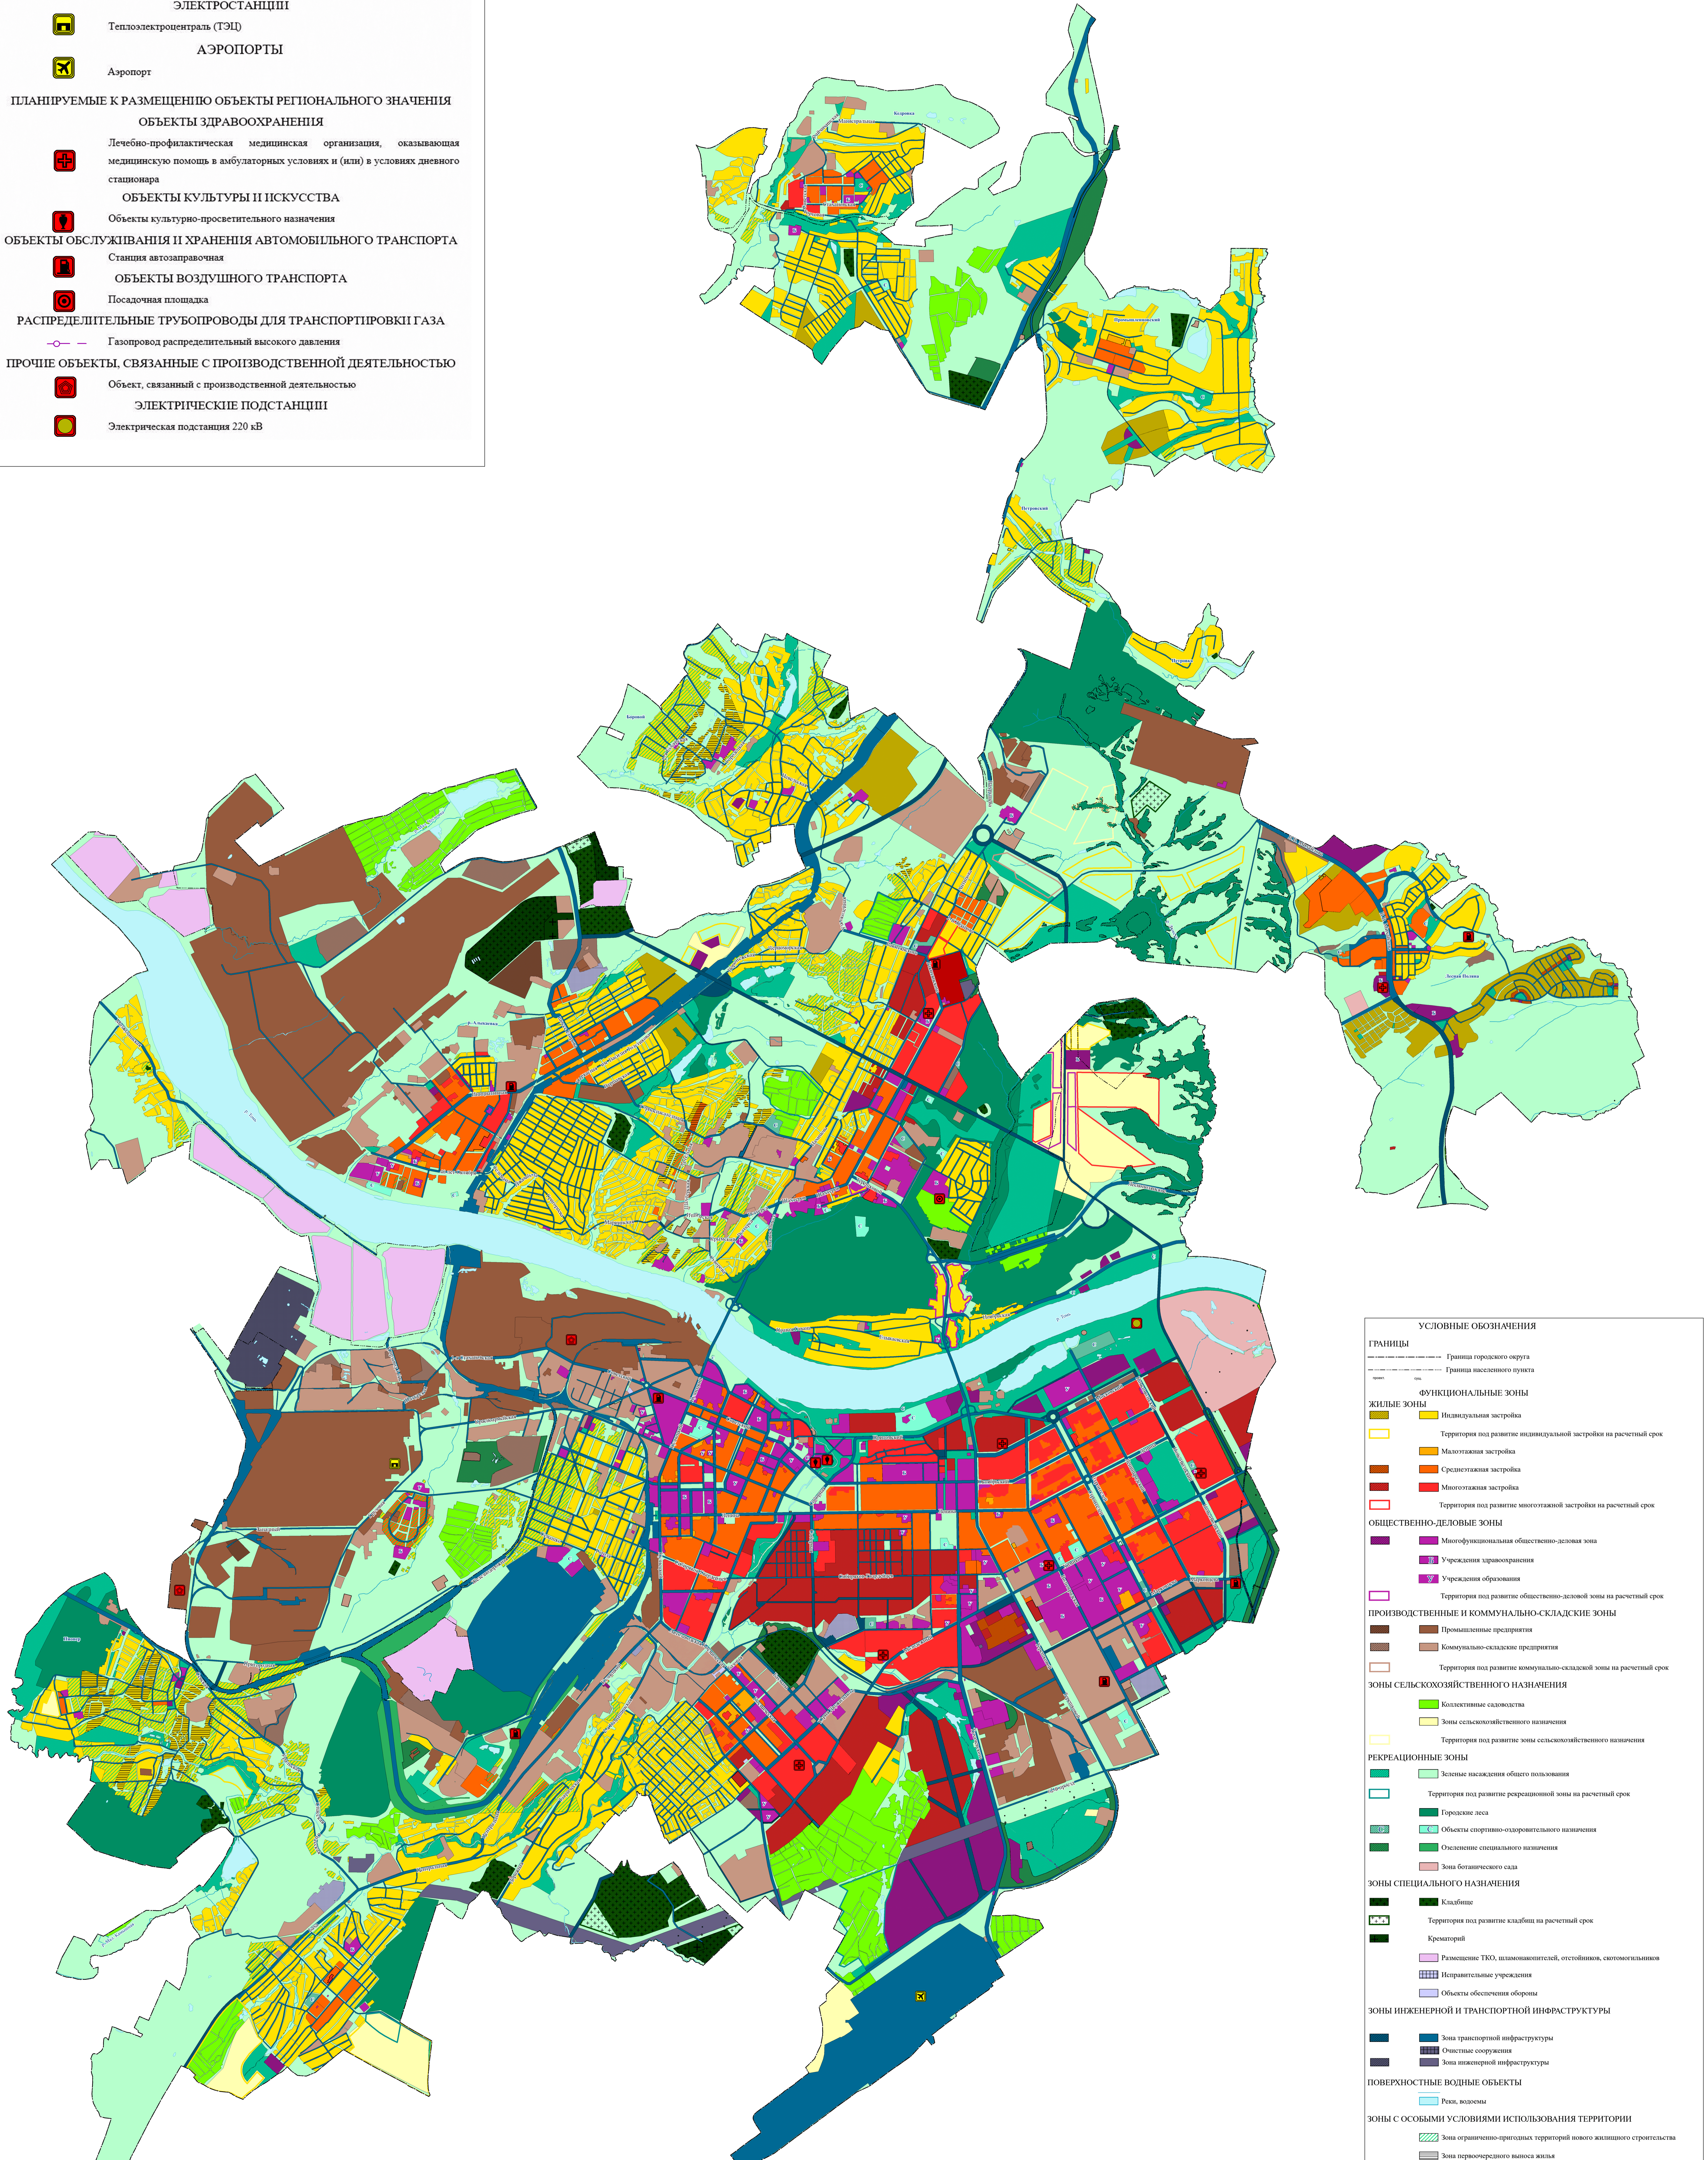

ГЕНЕРАЛЬНЫЙ ПЛАН КЕМЕРОВСКИЙ ГОРОДСКОЙ ОКРУГ

КАРТА ФУНКЦИОНАЛЬНЫХ ЗОН
М 1:25 000

Приложение
к решению Кемеровского городского
Совета народных депутатов
седьмого созыва
от 25.10.24 № 280
(сорок второе заседание)

ПЛАНИРУЕМЫЕ К РЕКОНСТРУКЦИИ ОБЪЕКТЫ ФЕДЕРАЛЬНОГО ЗНАЧЕНИЯ

ЭЛЕКТРОСТАНЦИИ
Теплоэлектроцентраль (ТЭЦ)

АЭРОПОРТЫ
Аэропорт

ПЛАНИРУЕМЫЕ К РАЗМЕЩЕНИЮ ОБЪЕКТЫ РЕГИОНАЛЬНОГО ЗНАЧЕНИЯ

ОБЪЕКТЫ ЗДРАВООХРАНЕНИЯ
 Лечебно-профилактическая медицинская организация, оказывающая медицинскую помощь в амбулаторных условиях и (или) в условиях дневного стационара

ОБЪЕКТЫ КУЛЬТУРЫ И ИСКУССТВА
 Объекты культурно-просветительного назначения

ОБЪЕКТЫ ОБСЛУЖИВАНИЯ И ХРАНЕНИЯ АВТОМОБИЛЬНОГО ТРАНСПОРТА

Станция автозаправочная

ОБЪЕКТЫ ВОЗДУШНОГО ТРАНСПОРТА
 Посадочная площадка

РАСПРЕДЕЛИТЕЛЬНЫЕ ТРУБОПРОВОДЫ ДЛЯ ТРАНСПОРТИРОВКИ ГАЗА

Газопровод распределительный высокого давления

ПРОЧИЕ ОБЪЕКТЫ, СВЯЗАННЫЕ С ПРОИЗВОДСТВЕННОЙ ДЕЯТЕЛЬНОСТЬЮ

Объект, связанный с производственной деятельностью

ЭЛЕКТРИЧЕСКИЕ ПОДСТАНЦИИ
 Электрическая подстанция 220 кВ

УСЛОВНЫЕ ОБОЗНАЧЕНИЯ

1. **ГРАНИЦЫ**
2. Граница городского округа
   - Граница населенного пункта
3. **ФУНКЦИОНАЛЬНЫЕ ЗОНЫ**
4. **ЖИЛЬНЫЕ ЗОНЫ**
5. Индивидуальная застройка
   - Территория под развитие индивидуальной застройки на расчетный срок
   - Малозатяжная застройка
   - Среднезатяжная застройка
   - Многоэтажная застройка
   - Территория под развитие многоэтажной застройки на расчетный срок
6. **ОБЩЕСТВЕННО-ДЕЛОВЫЕ ЗОНЫ**
7. Многофункциональная общественно-деловая зона
   - Учреждения здравоохранения
   - Учреждения образования
   - Территория под развитие общественно-деловой зоны на расчетный срок
8. **ПРОИЗВОДСТВЕННЫЕ И КОММУНАЛЬНО-СКЛАДСКИЕ ЗОНЫ**
9. Промышленные предприятия
   - Коммунально-складские предприятия
   - Территория под развитие коммунально-складской зоны на расчетный срок
10. **ЗОНЫ СЕЛЬСКОХОЗЯЙСТВЕННОГО НАЗНАЧЕНИЯ**
11. Коллективные садоводства
    - Зоны сельскохозяйственного назначения
    - Территория под развитие зоны сельскохозяйственного назначения
12. **РЕКРЕАЦИОННЫЕ ЗОНЫ**
13. Зеленые насаждения общего пользования
    - Территория под развитие рекреационной зоны на расчетный срок
    - Городские леса
    - Объекты спортивно-оздоровительного назначения
    - Озеленение специального назначения
    - Зона ботанического сада
14. **ЗОНЫ СПЕЦИАЛЬНОГО НАЗНАЧЕНИЯ**
15. Кладбище
    - Территория под развитие кладбища на расчетный срок
    - Крематорий
    - Размещение ТКО, шламовозлистой, отстойников, скотоводческих ферм
    - Исправительные учреждения
    - Объекты обеспечения обороны
16. **ЗОНЫ ИНЖЕНЕРНОЙ И ТРАНСПОРТНОЙ ИНФРАСТРУКТУРЫ**
17. Зона транспортной инфраструктуры
    - Осветительные сооружения
    - Зона инженерной инфраструктуры
18. **ПОВЕРХНОСТНЫЕ ВОДНЫЕ ОБЪЕКТЫ**
19. Реки, водоемы
20. **ЗОНЫ С ОСОБЫМИ УСЛОВИЯМИ ИСПОЛЬЗОВАНИЯ ТЕРРИТОРИИ**
21. Зона ограничительно-проектной территории нового жилищного строительства
    - Зона первоочередного выноса жилья