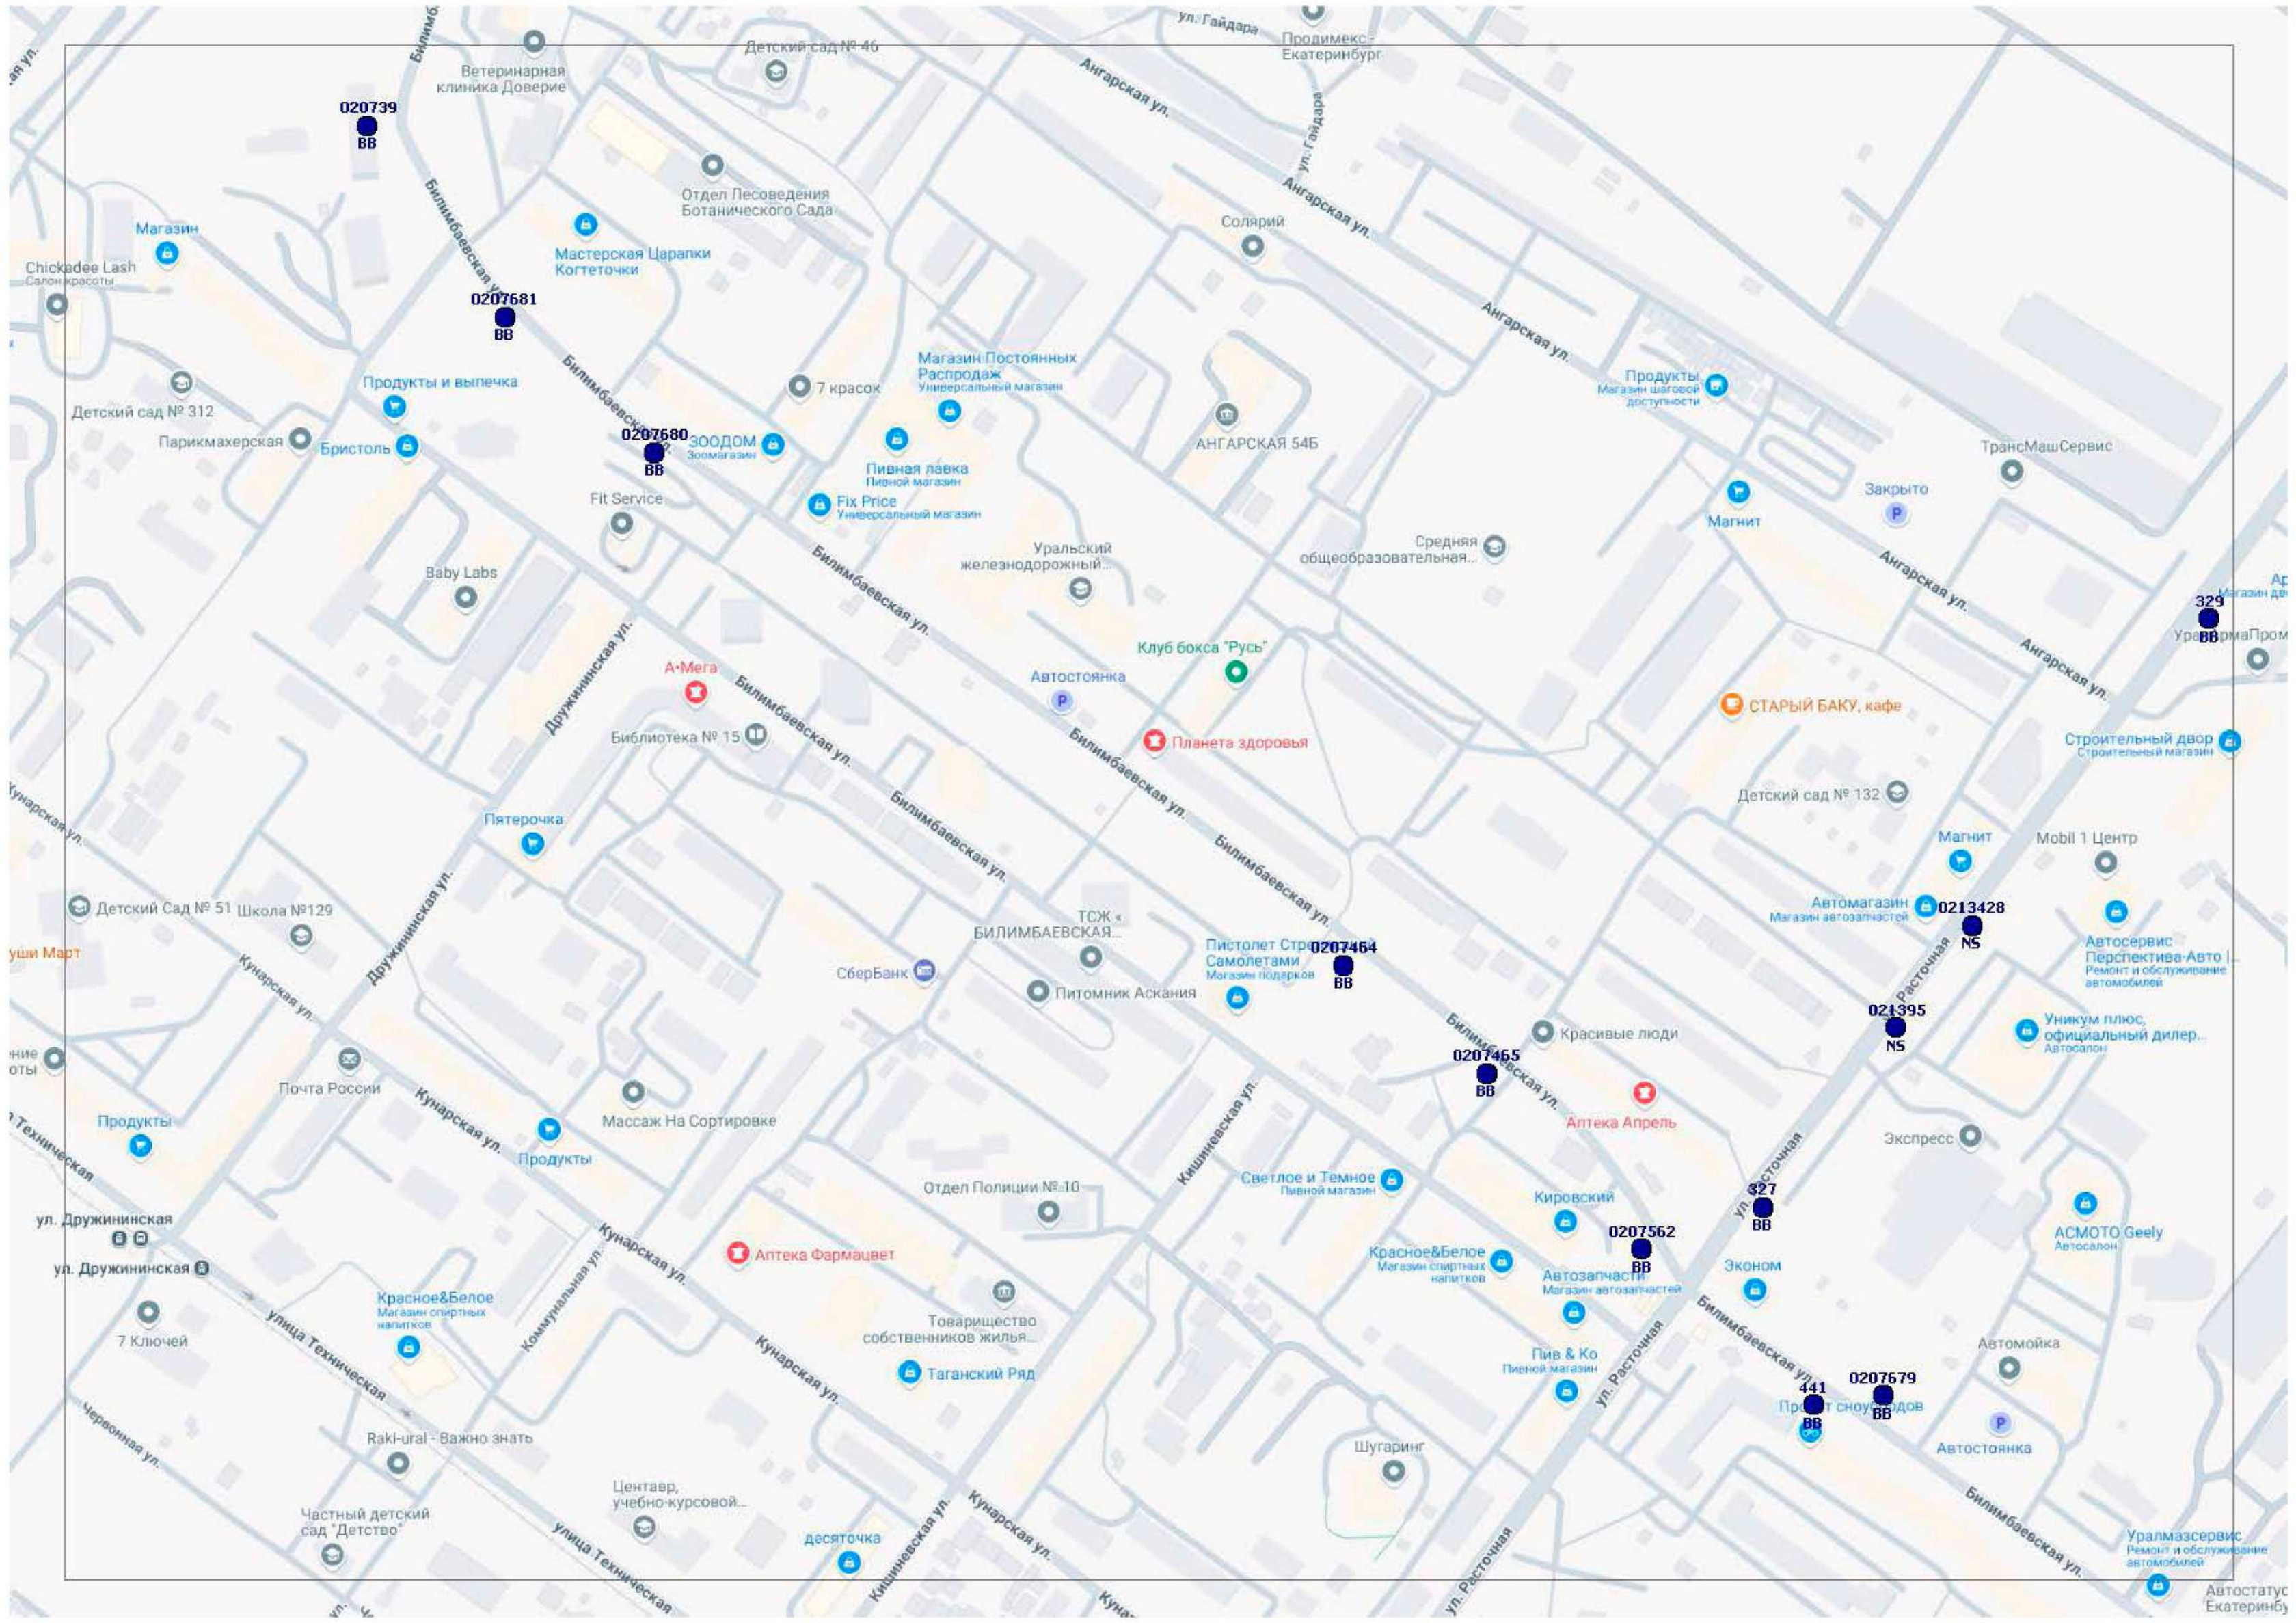

3. Настоящий приказ вступает в силу с момента его официального опубликования.

Исполняющий обязанности
Первого заместителя Министра

Р.Г. Вахрамеев

ОБЗОРНЫЙ ПЛАН ТЕРРИТОРИИ

Магазин Светофор
Чирик
0113363
13362
Гипер Лента
ГАЗ, ЗИЛ, УАЗ -
Рабочая лошадка...
Автосалон
ФК Гранд Капитал
Аленушка
Деловые Линии
Рено-запчасти,
специализированный...
Магазин автозапчастей
РЕКРЕАЦИЯ
и обслуживание
иел
Таганская 79
Компьютерный...
Fit Service
ООО "АтлантикPRO"
Автосалон
Колледж
электроэнергетики и...
Магнит
1315
Автомойка SBB
магазин - павильон
"Мясной рай"
Мясной магазин
Роспечать
Газетный киоск
Аптечная Сеть
"Живика"
DELIS,
салон-парикмахерская
УК Таганская 55А
СПОРТШОП96,
велосервис
Ремонт велосипедов
Пятёрочка
ООО "Альтернативные
решения"
Запчасти на
спец технику
Scp-521
ПЭК:ЗРЛ
Сбер
АО Производственный
центр "Квант-2"
Телекомсервис
А печати, ООО "Улей"
Магазин печатей
и штампов
Мир, конно-спортивная
школа
Рыбалка На Калиновке
Склад Все для Авто
СНТ "Транспортник-1"
Школа №167
Конный клуб Адмирал
Конный Клуб
"ЗОЛОТАЯ ПОДКОВА"
ГКУ «СРЦН
Орджоникидзевского...
СанСан
Магазин сантехники
ЗАБОТЛИВЫЕ РУКИ
СТ0151
КАЛИНОВКА-6
садоводческий...