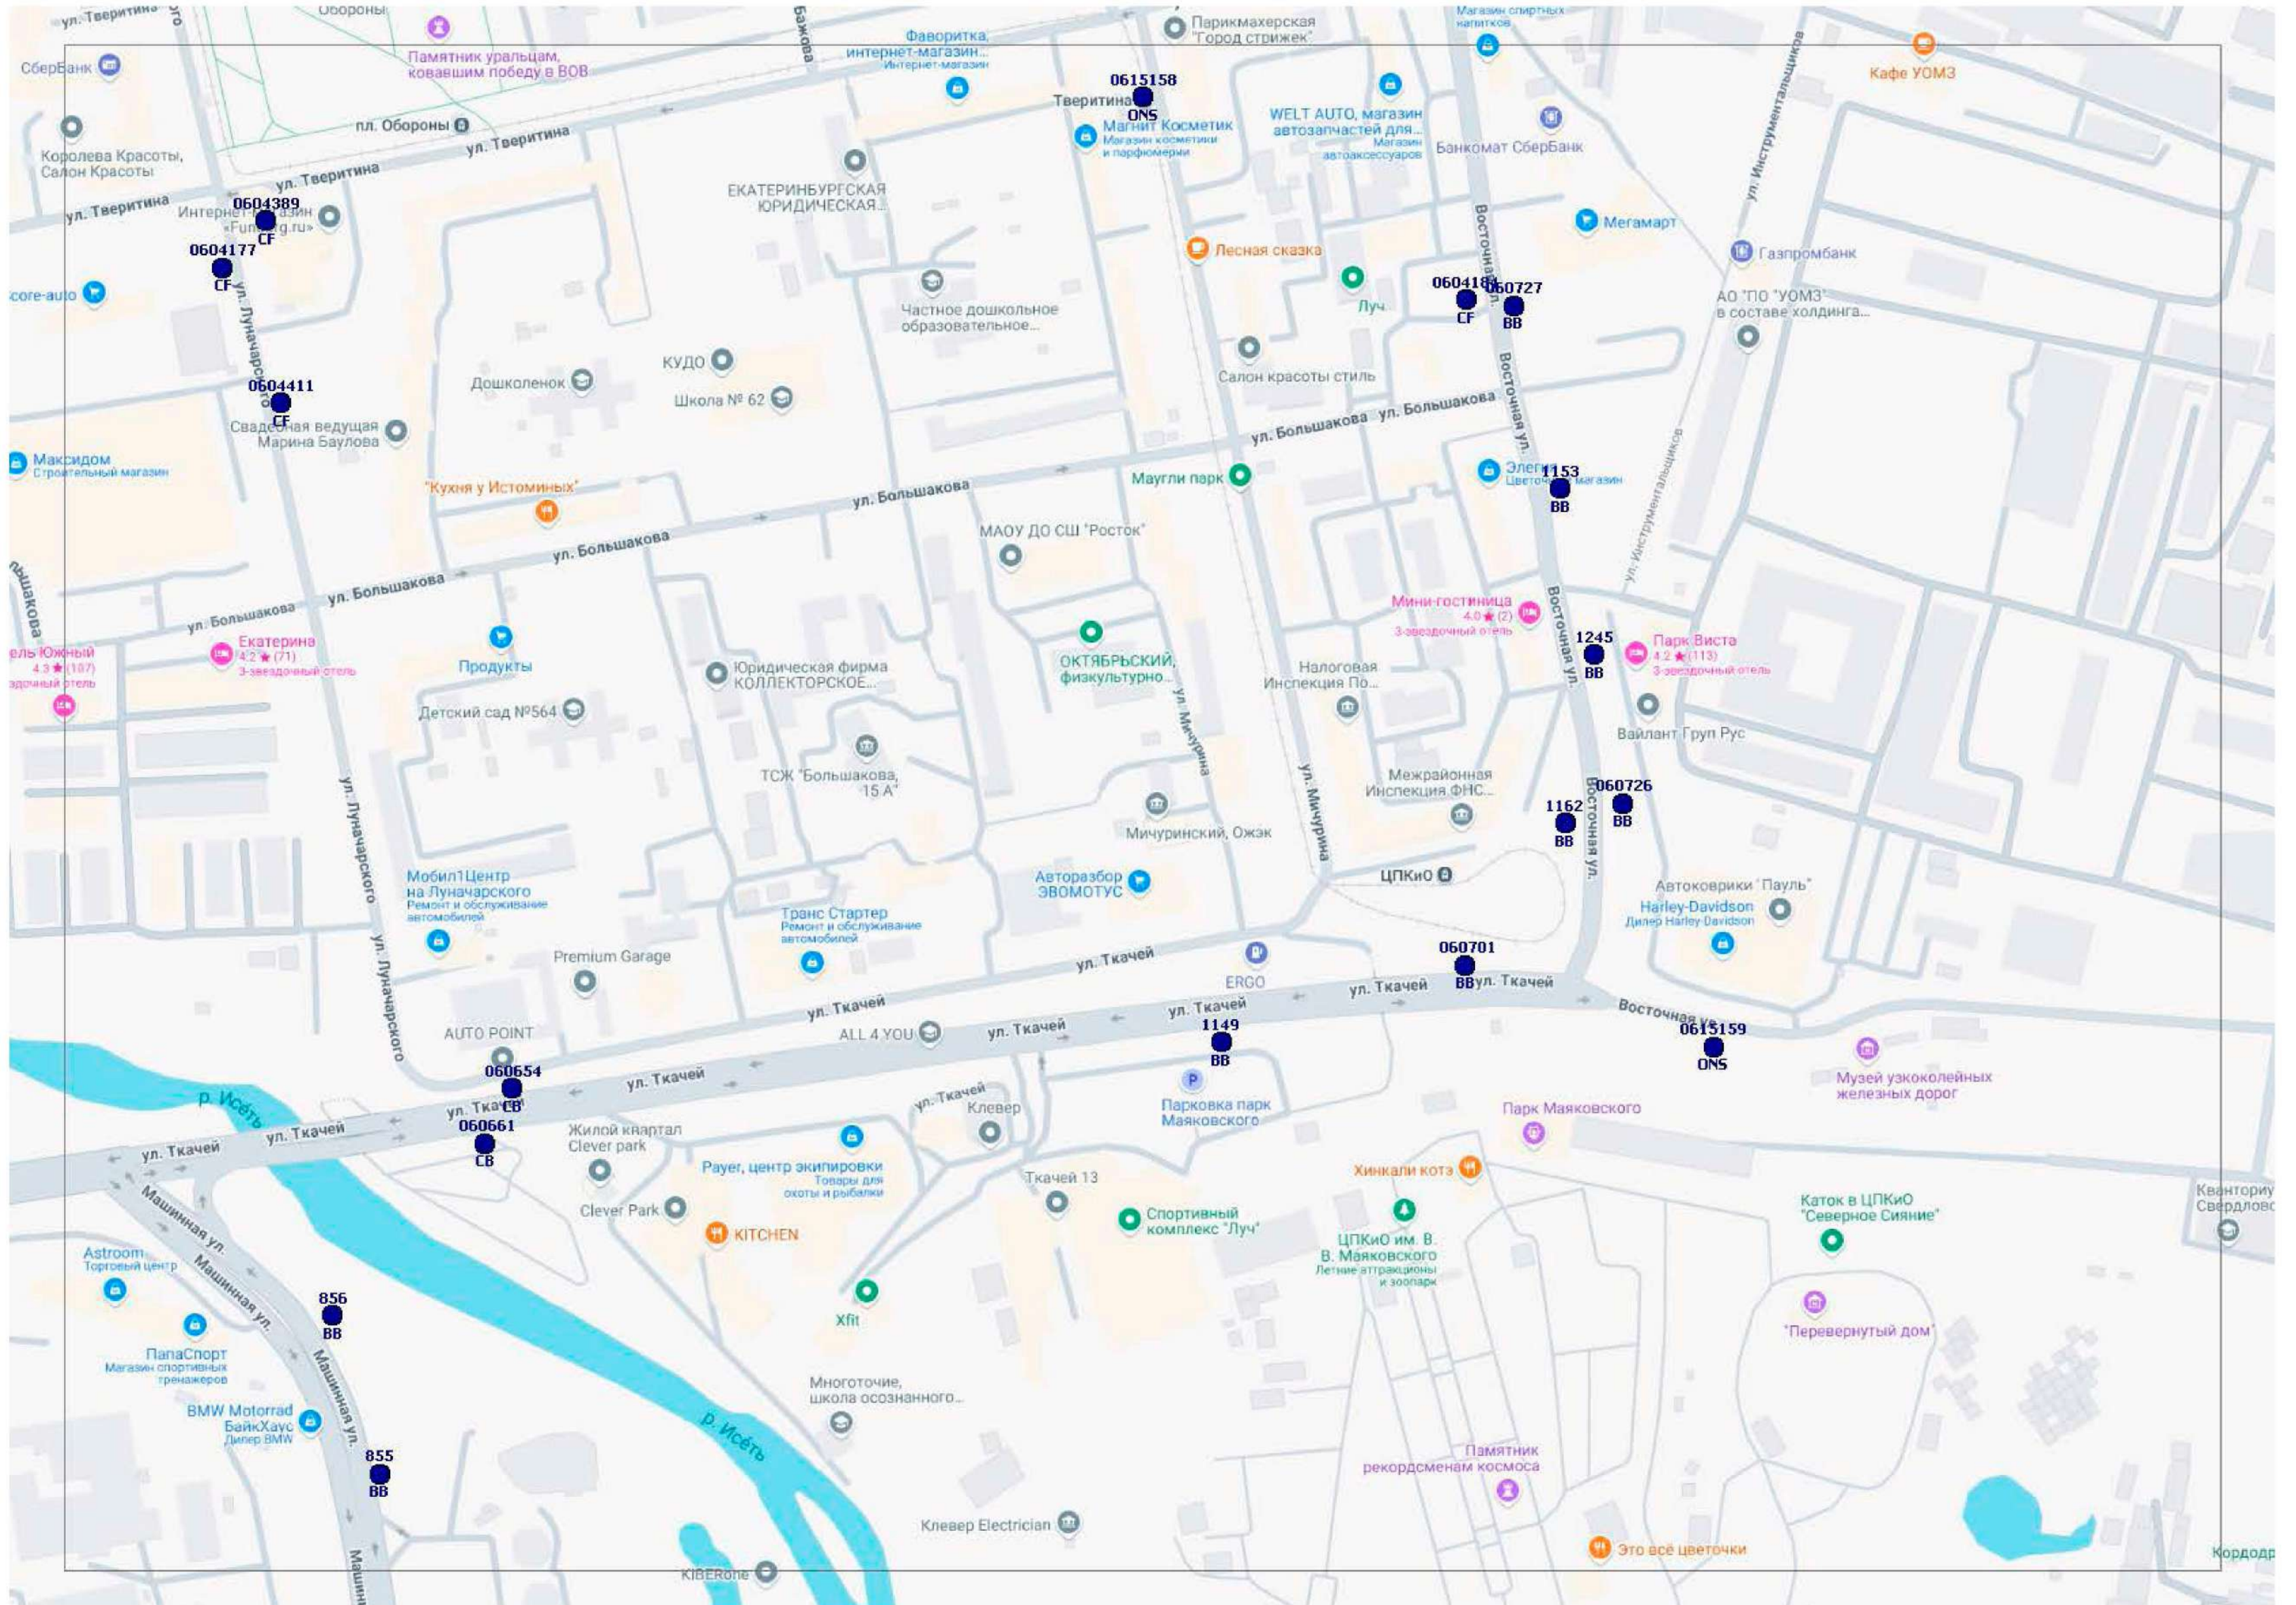

0315201

0307541

Булкин Дом

рузовые шины
защитный автосалочка

Уралочка

Прогресс

Sun&VODA

080618