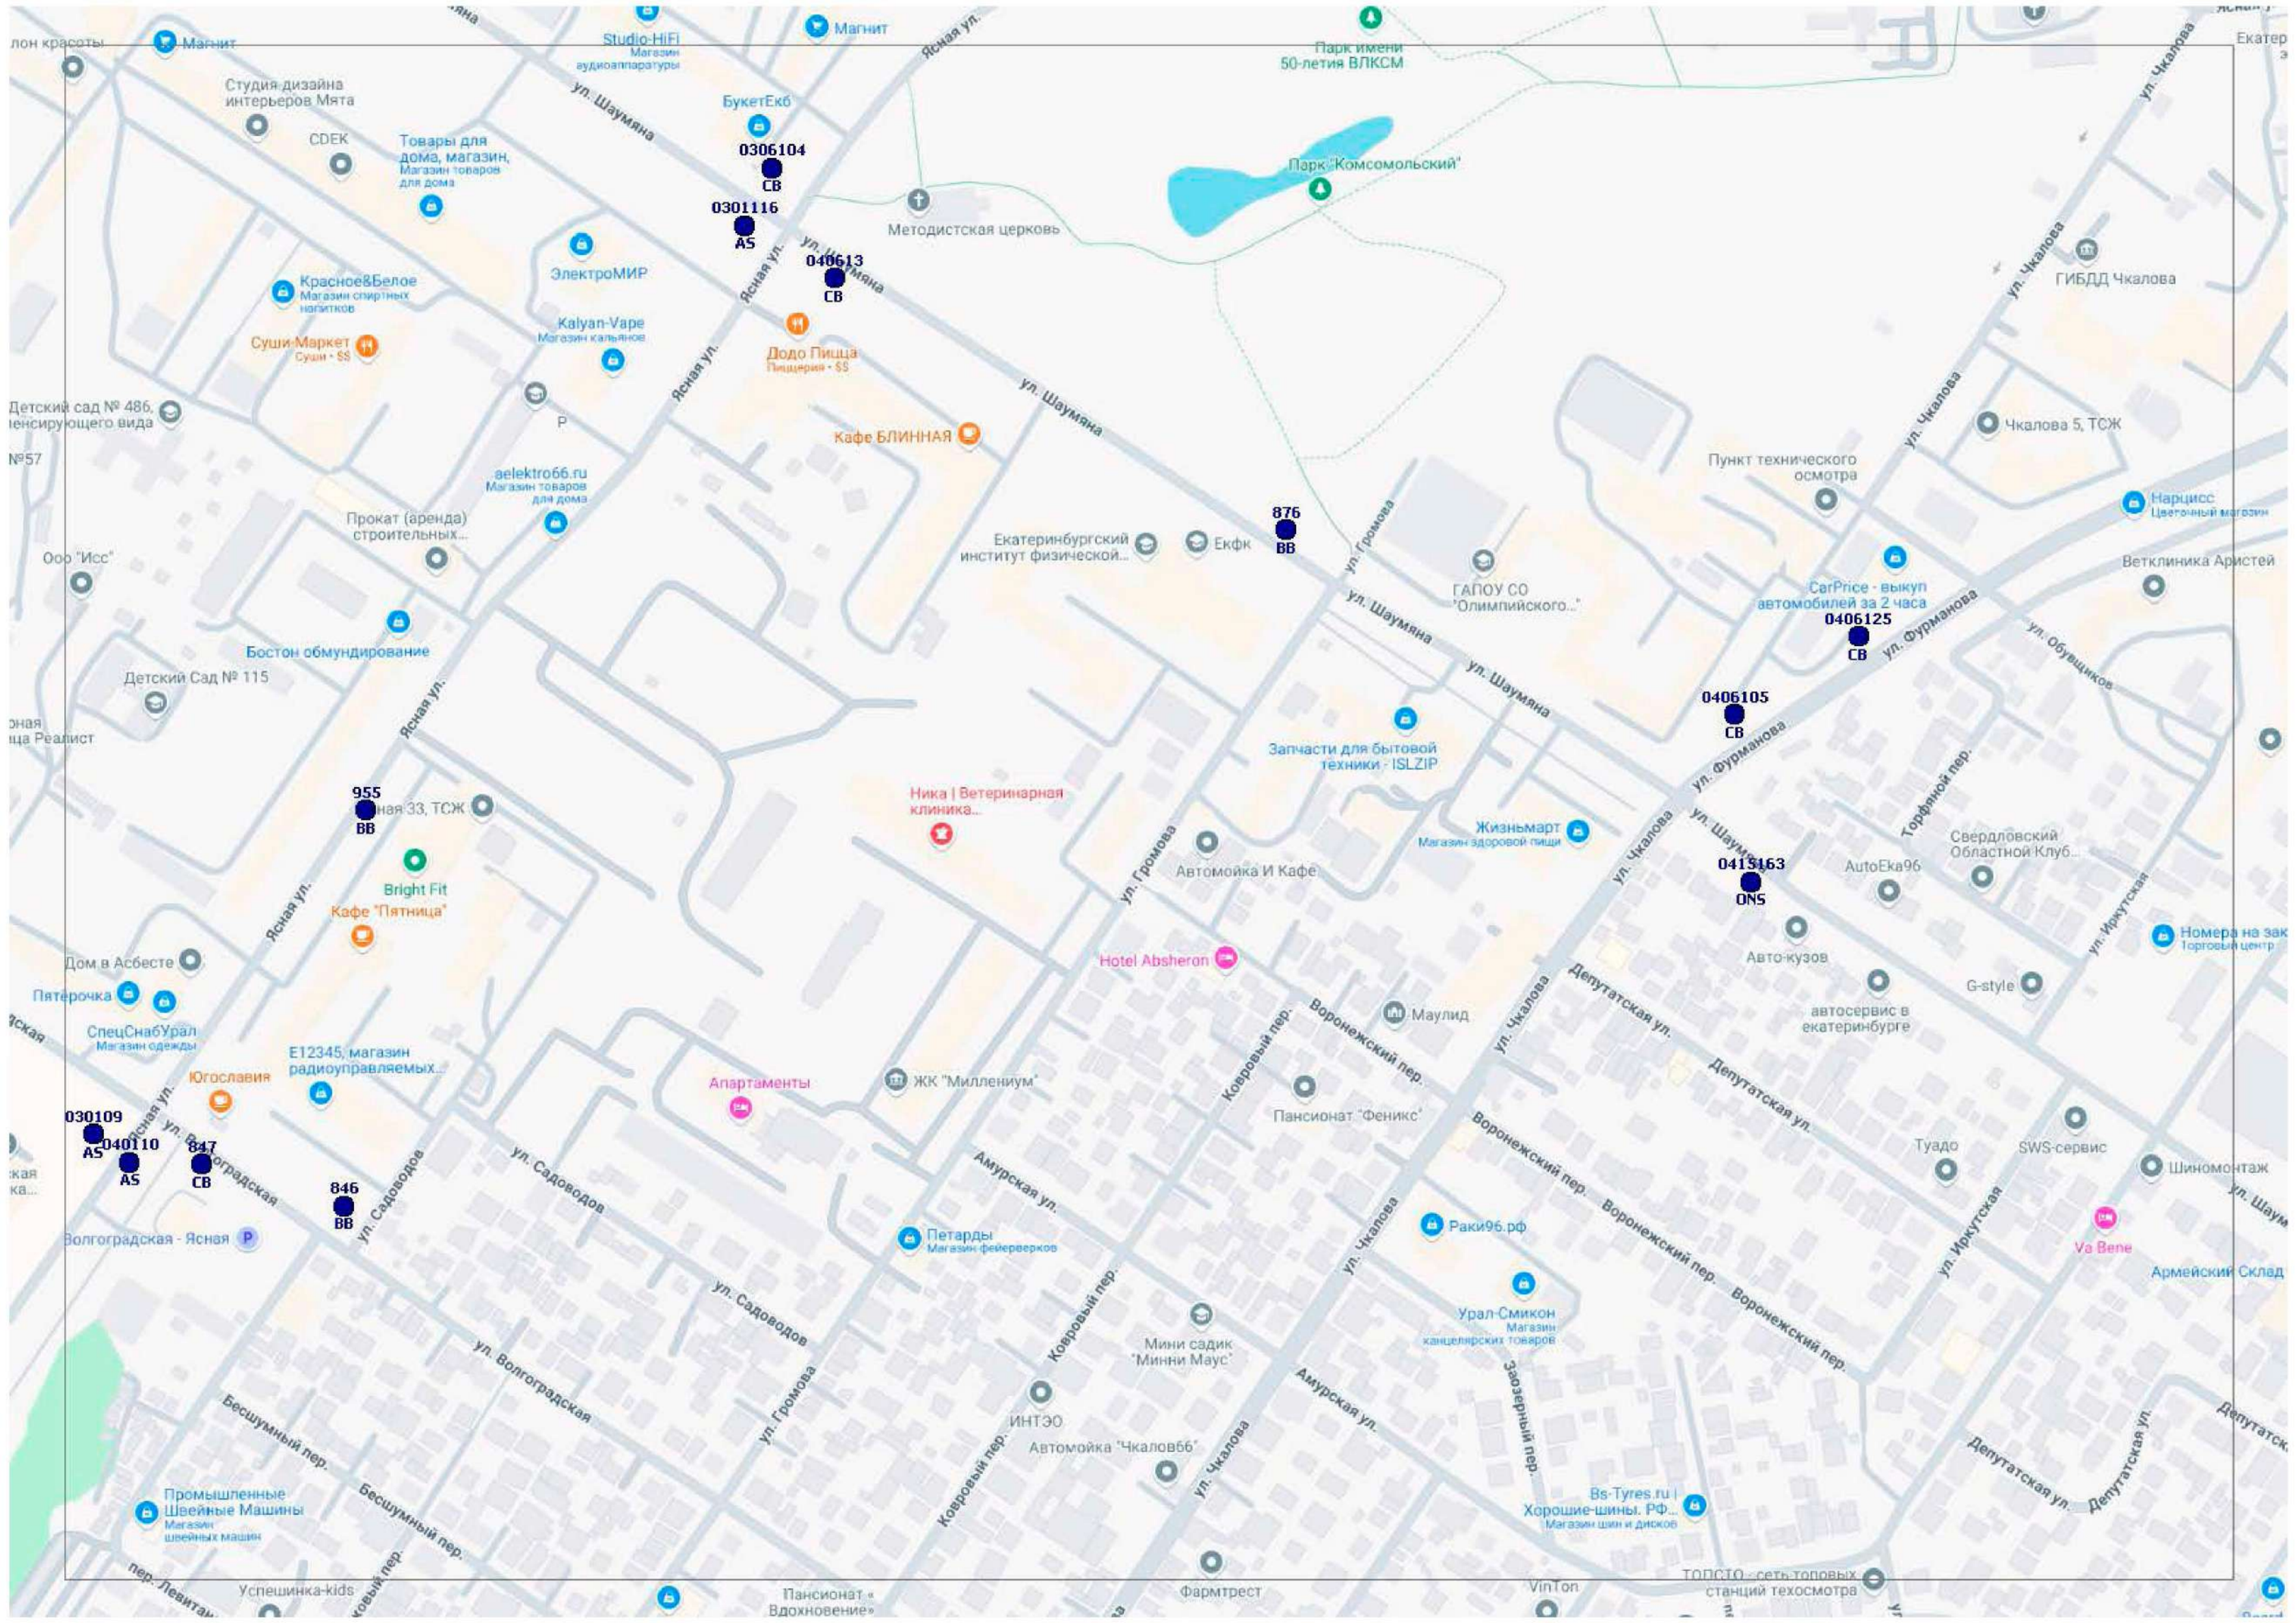

0315201

0307541

Булкин Дом

рузовые шины
защитный автосалочка

Уралочка

Прогресс

Sun&VODA

080618