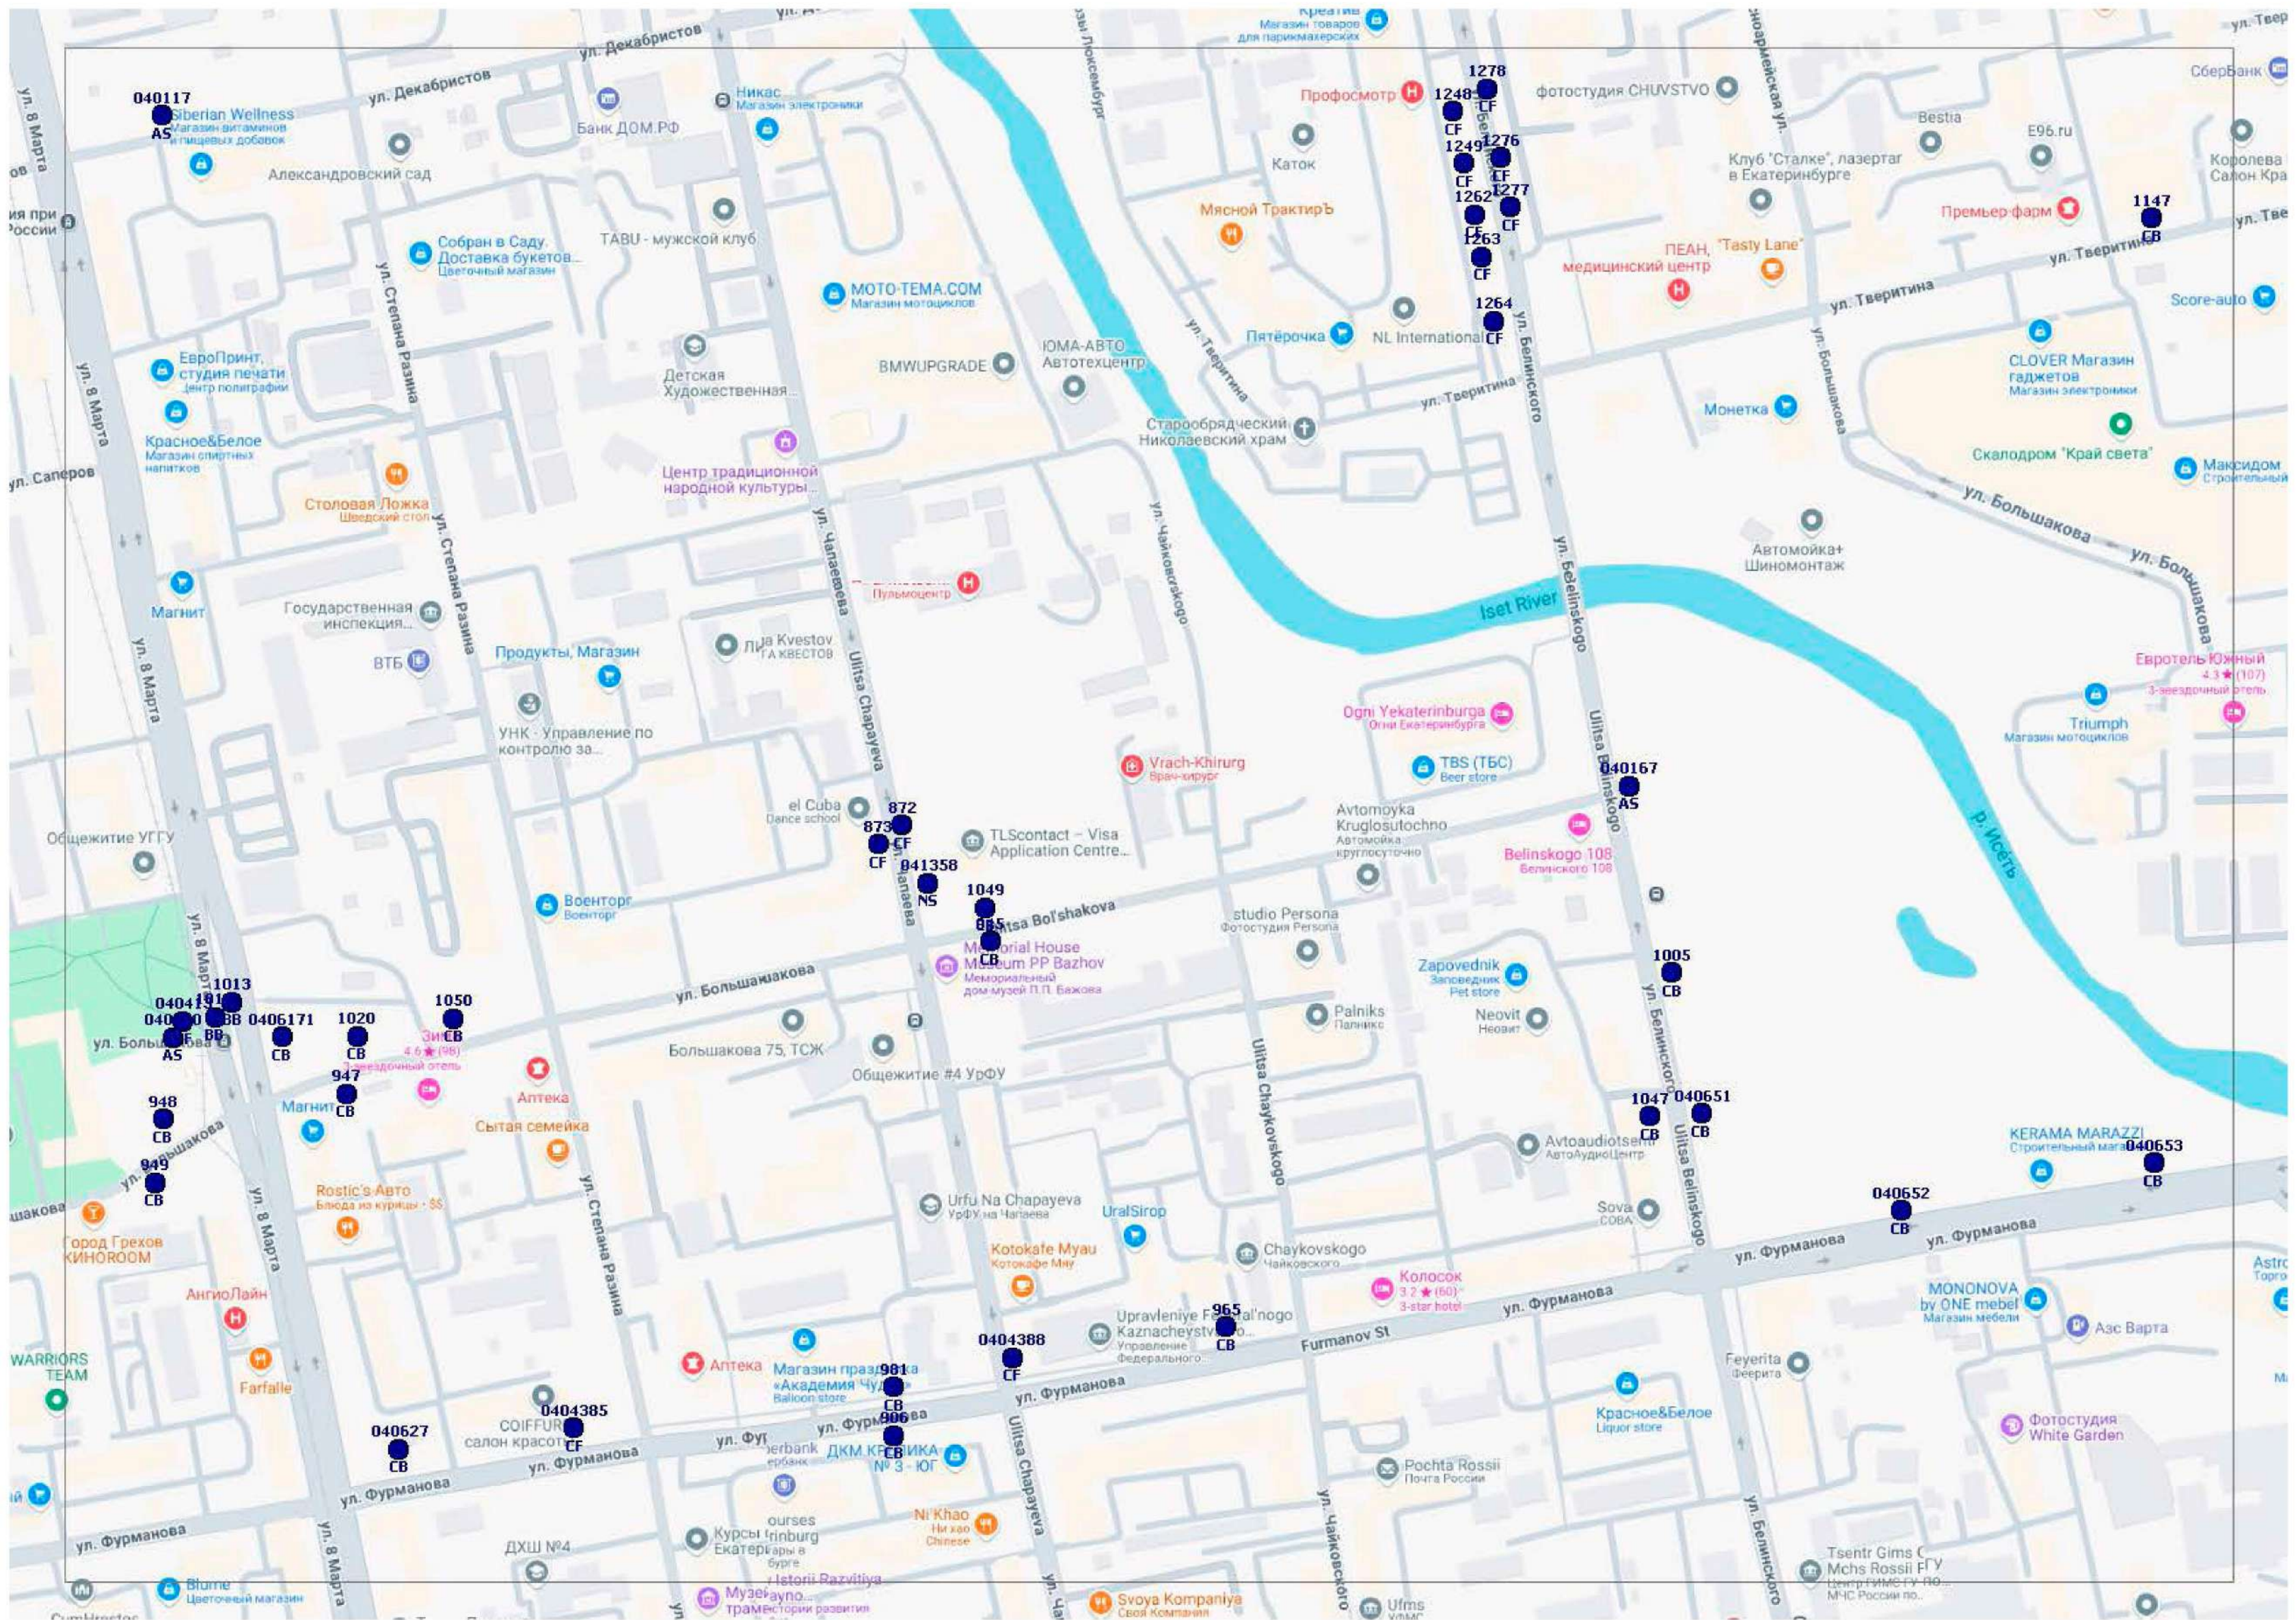

0315201

0307541

Булкин Дом

рузовые шины
защитный автосалочка

Уралочка

Прогресс

Sun&VODA

080618