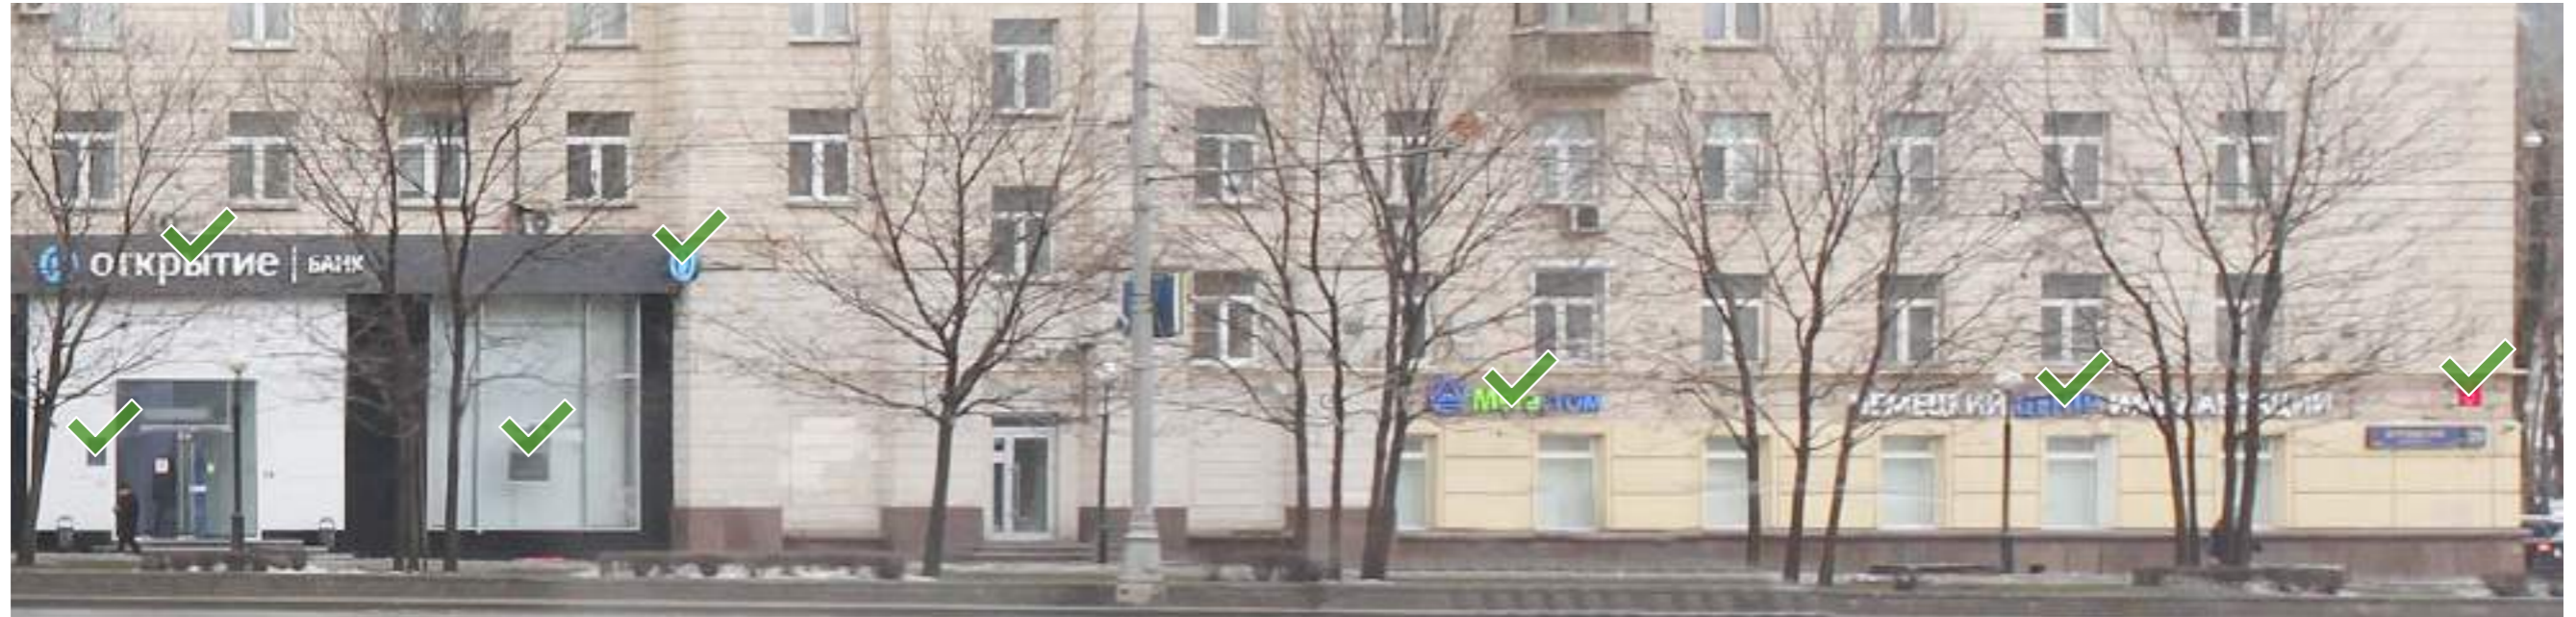

-  Табличка
-  Меню

Консольная информационная конструкция

-  Панель-кронштейн

Витринные информационные конструкции

-  Объемные отдельностоящие буквы и знаки без подложки
-  Внутренняя информационная конструкция
-  Объемные отдельностоящие буквы и знаки на плоской подложке

Соответствие правилам

-  Соответствует правилам
-  Не соответствует правилам

Схема плана

4

Схема размещения

Настенные информационные конструкции

-  «Зеленая зона» размещения вывесок
-  Объемные отдельностоящие буквы и знаки без подложки
-  Объемные отдельностоящие буквы и знаки на плоской подложке