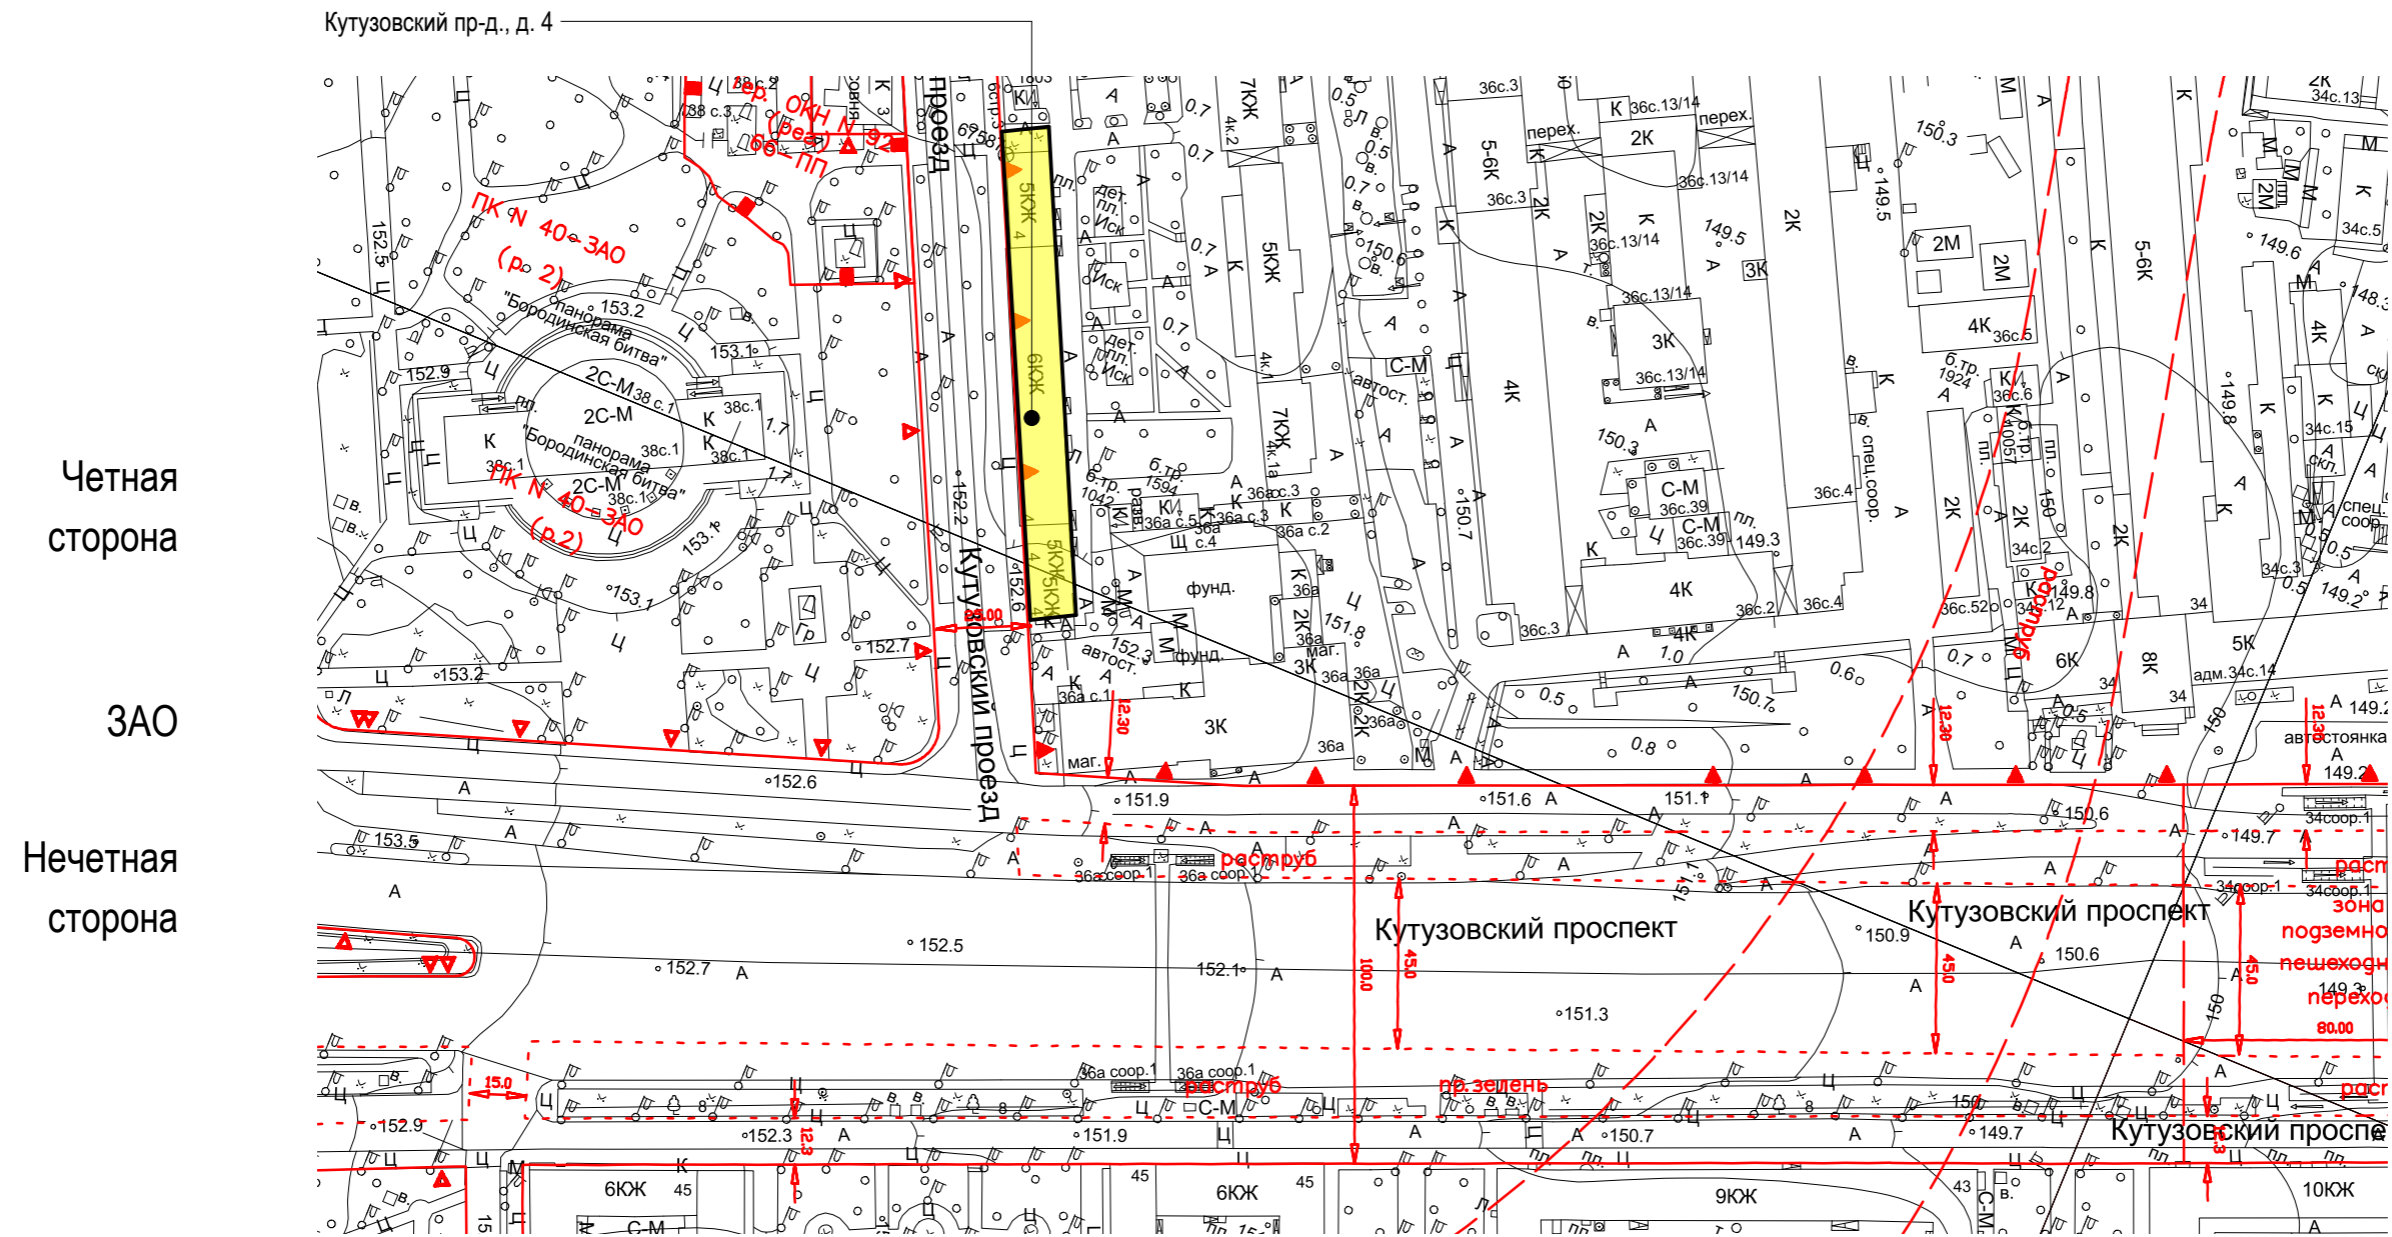

Кутузовский проспект. Опорный план.(Лист 1 из 6)

Условные обозначения:

- объекты, построенные после 1952 года

- объекты культурного наследия

- объекты, построенные до 1952 года включительно