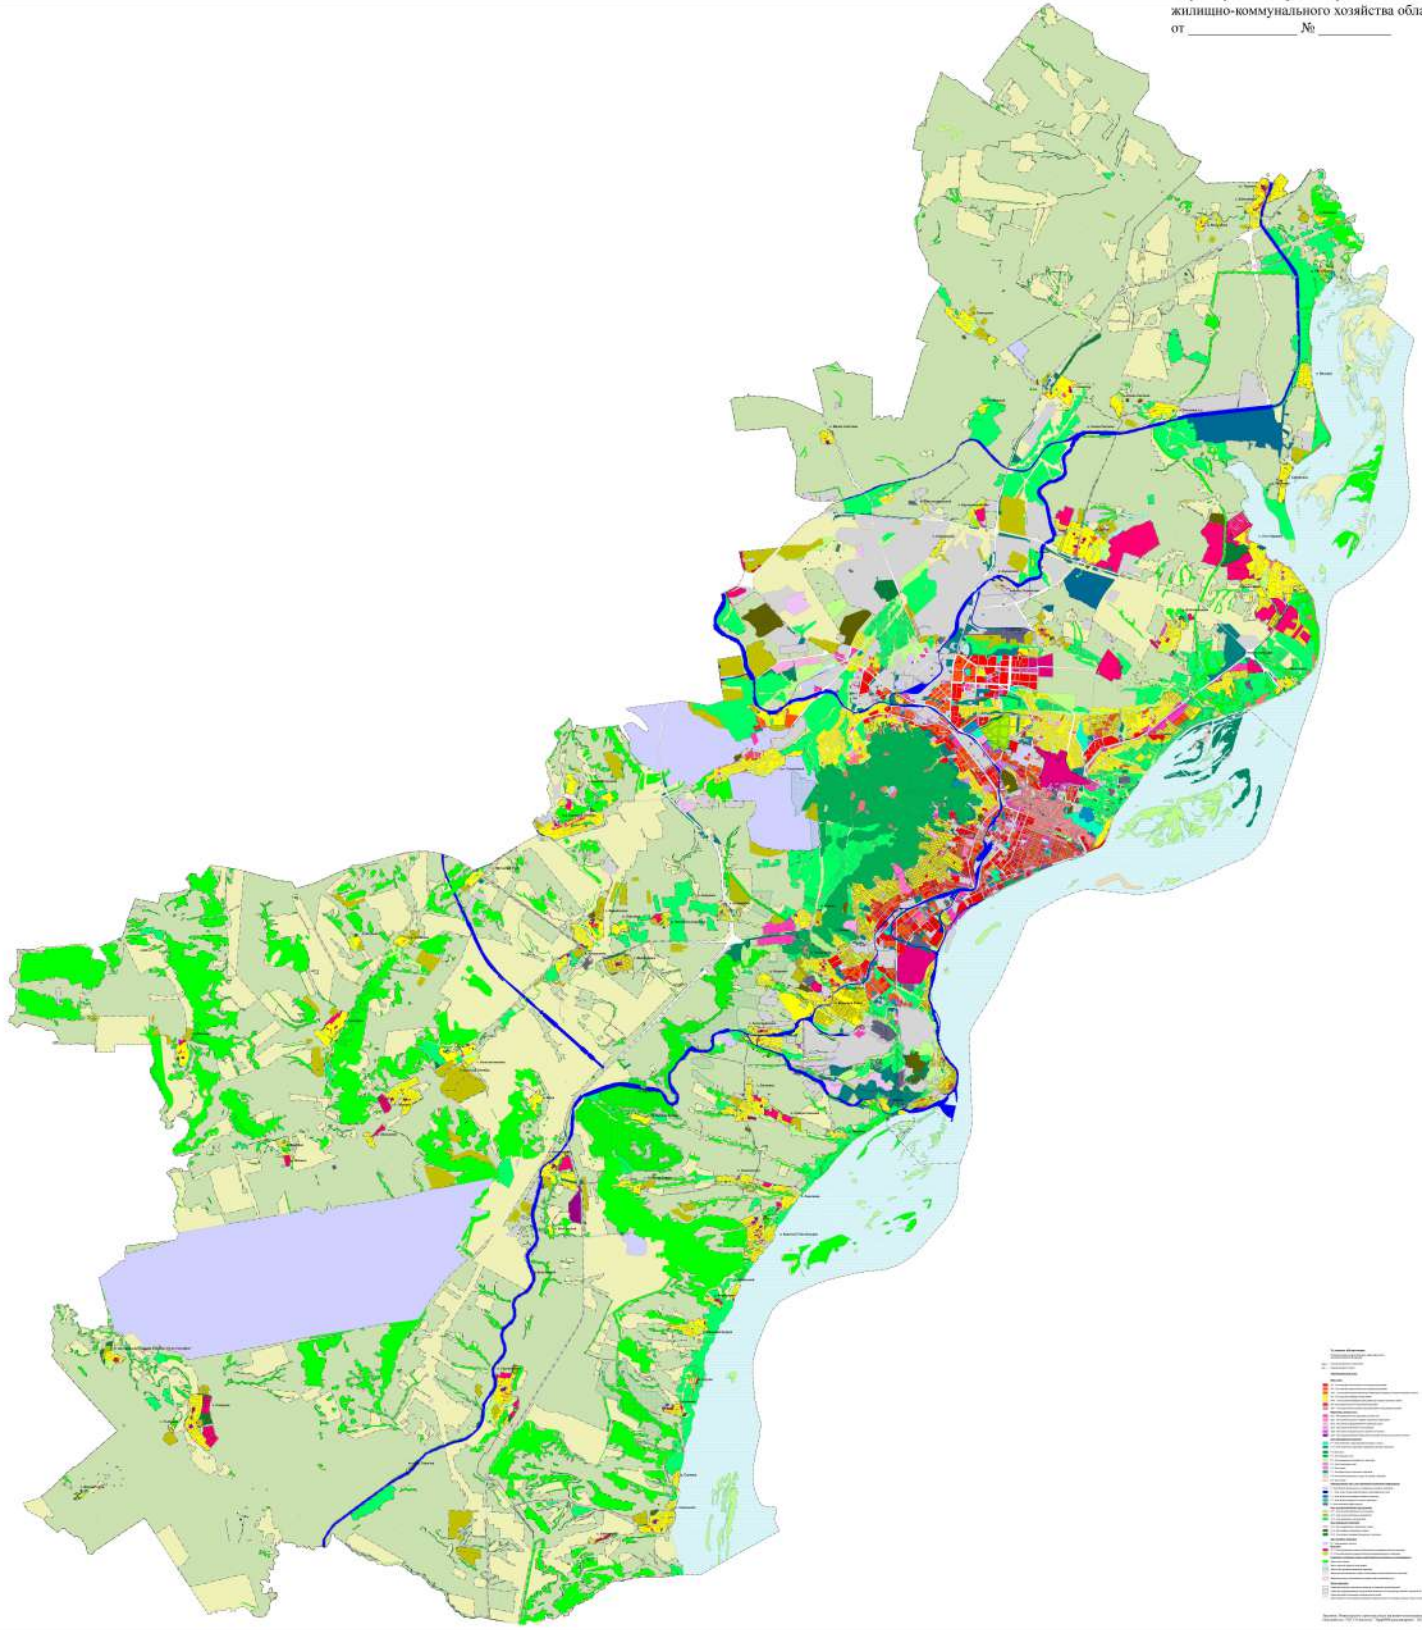

Карта градостроительного зонирования муниципального образования "Город Саратов"

Приложение №2
к приказу министерства строительства и
жилищно-коммунального хозяйства области
от _____ № _____