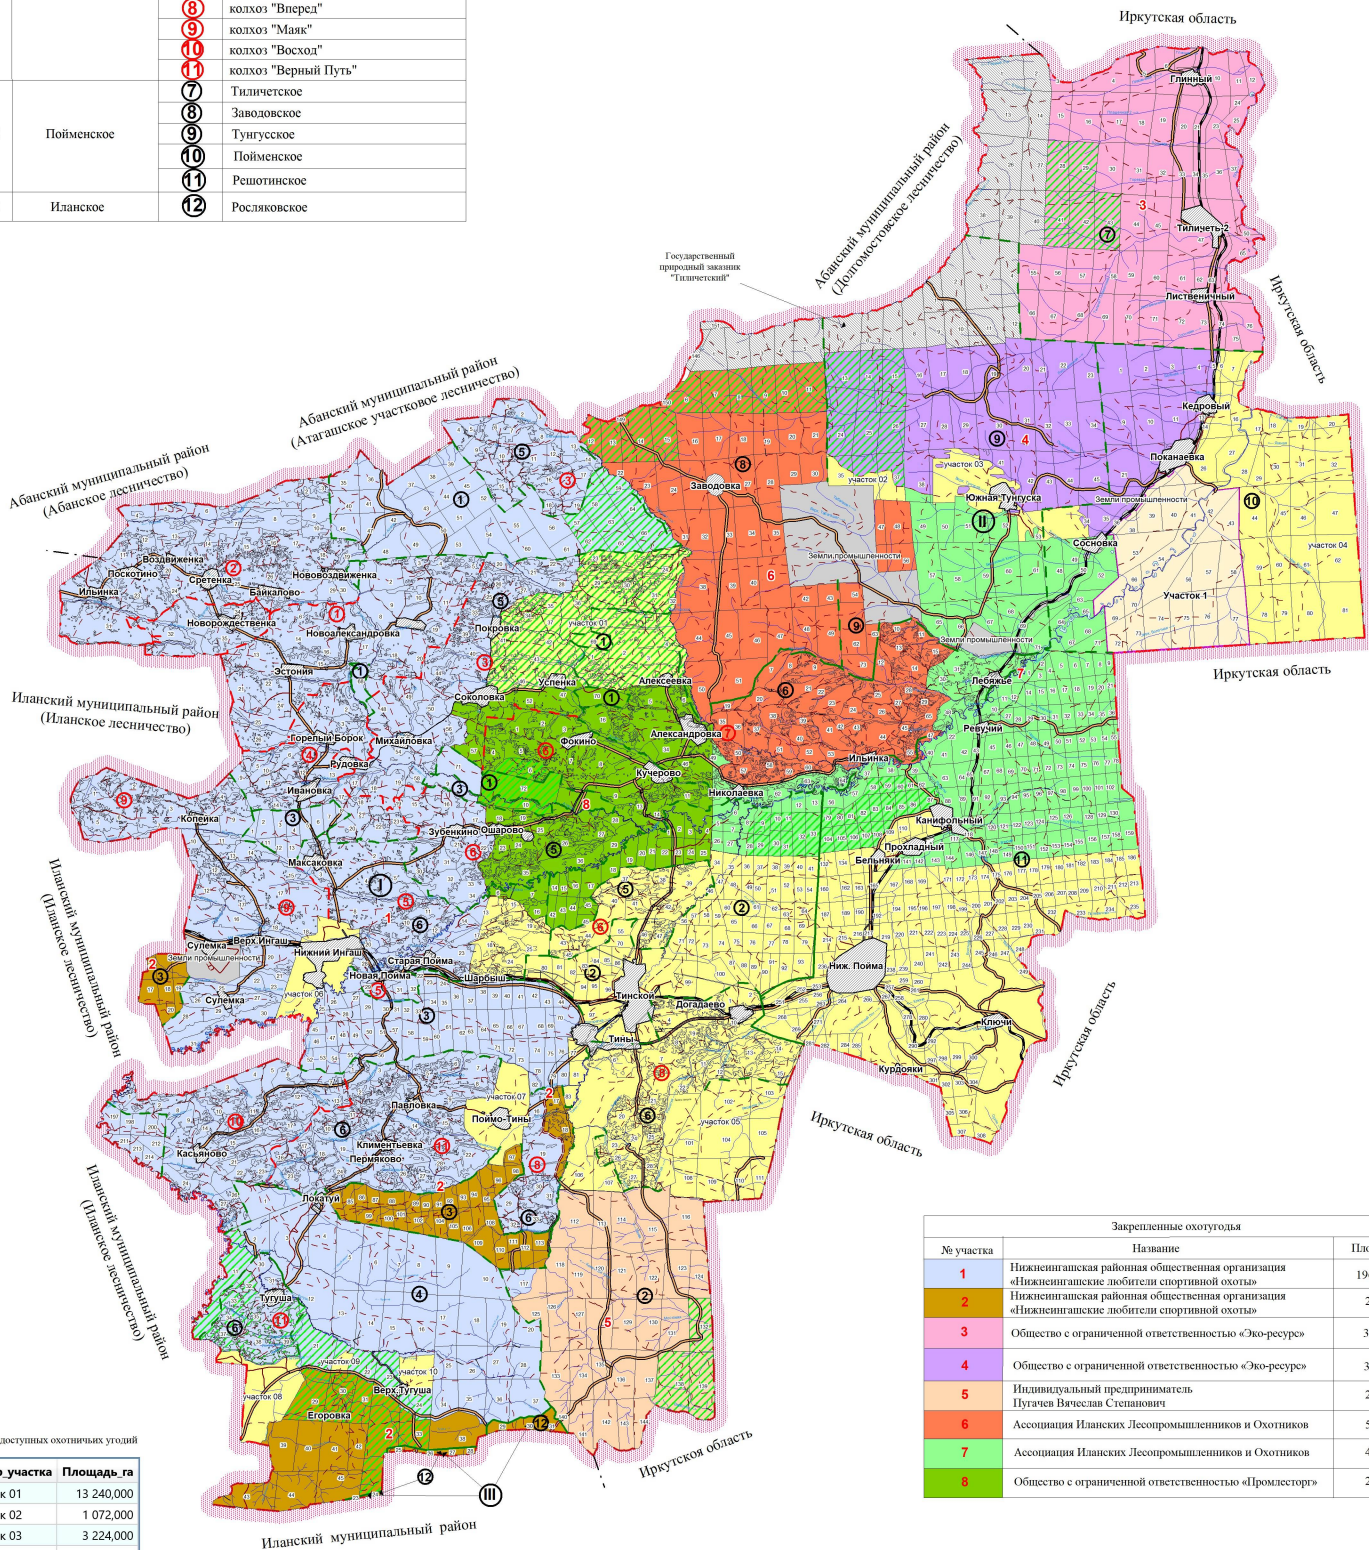

КАРТА-СХЕМА размещения, использования и охраны охотничьих угодий на территории Нижнеингашского муниципального района Красноярского края

Площадь Нижнеингашского муниципального района
Красноярского края 614 339 га
Масштаб 1:300 000

№/п/п	Наименование лесничества	Номер участкового лесничества	Наименование участкового лесничества
I	Тинское	1	Атагашское
		2	Тинское
		3	Ингашское
		4	Тугушское
		5	Северное, в том числе:
		1	колхоз "Дружба"
		2	колхоз "Рассвет"
		3	колхоз "Путь Ленина"
		4	колхоз "Заря Коммунизма"
		6	колхоз "Партизан"
		6	Южное, в том числе:
		7	колхоз "Ингашский"
5	колхоз "Победа"		
8	колхоз "Вперед"		
9	колхоз "Маяк"		
10	колхоз "Восход"		
11	колхоз "Верный Путь"		
II	Пойменское	7	Тилитское
		8	Заводское
		9	Тунгусское
		10	Пойменское
III	Иланское	11	Решотинское
		12	Росляковское

Зоны общедоступных охотничьих угодий

номер участка	Площадь, га
участок 01	13 240,000
участок 02	1 072,000
участок 03	3 224,000
участок 04	19 102,000
участок 05	73 276,800
участок 06	2 161,000
участок 07	2 434,000
участок 08	2 414,000
участок 09	220,100
участок 10	776,500

Номер участка	Площадь, га
Участок 1	13 423,000

Закрепленные охотугодья		
№ участка	Название	Площадь, га
1	Нижнеингашская районная общественная организация «Нижнеингашские любители спортивной охоты»	196 171,6
2	Нижнеингашская районная общественная организация «Нижнеингашские любители спортивной охоты»	20 998
3	Общество с ограниченной ответственностью «Эко-ресурс»	35 932
4	Общество с ограниченной ответственностью «Эко-ресурс»	35 546
5	Индивидуальный предприниматель Пугачев Вячеслав Степанович	24 775
6	Ассоциация Иланских Лесопромышленников и Охотников	50 620
7	Ассоциация Иланских Лесопромышленников и Охотников	48 514
8	Общество с ограниченной ответственностью «Промлесторг»	29 837

УСЛОВНЫЕ ОБОЗНАЧЕНИЯ

Границы				Объекты											
Конт. объект, ил. граница	Муниципальный район	Городской округ	Республика	Участковое лесничество	Колхоз	Вед. расположенный на территории охоты	Вед. расположенный на территории охоты	ООП (защитный и охотничий заказник)	Объект охоты (защитный и охотничий заказник)	ООП (защитный и охотничий заказник)	ООП (защитный и охотничий заказник)	Общедоступные охотугодья	Планируемые охотугодья	Зоны охраны охотресурсов	
Дороги				Гидрография				Границы кварталов		Номера		Объекты