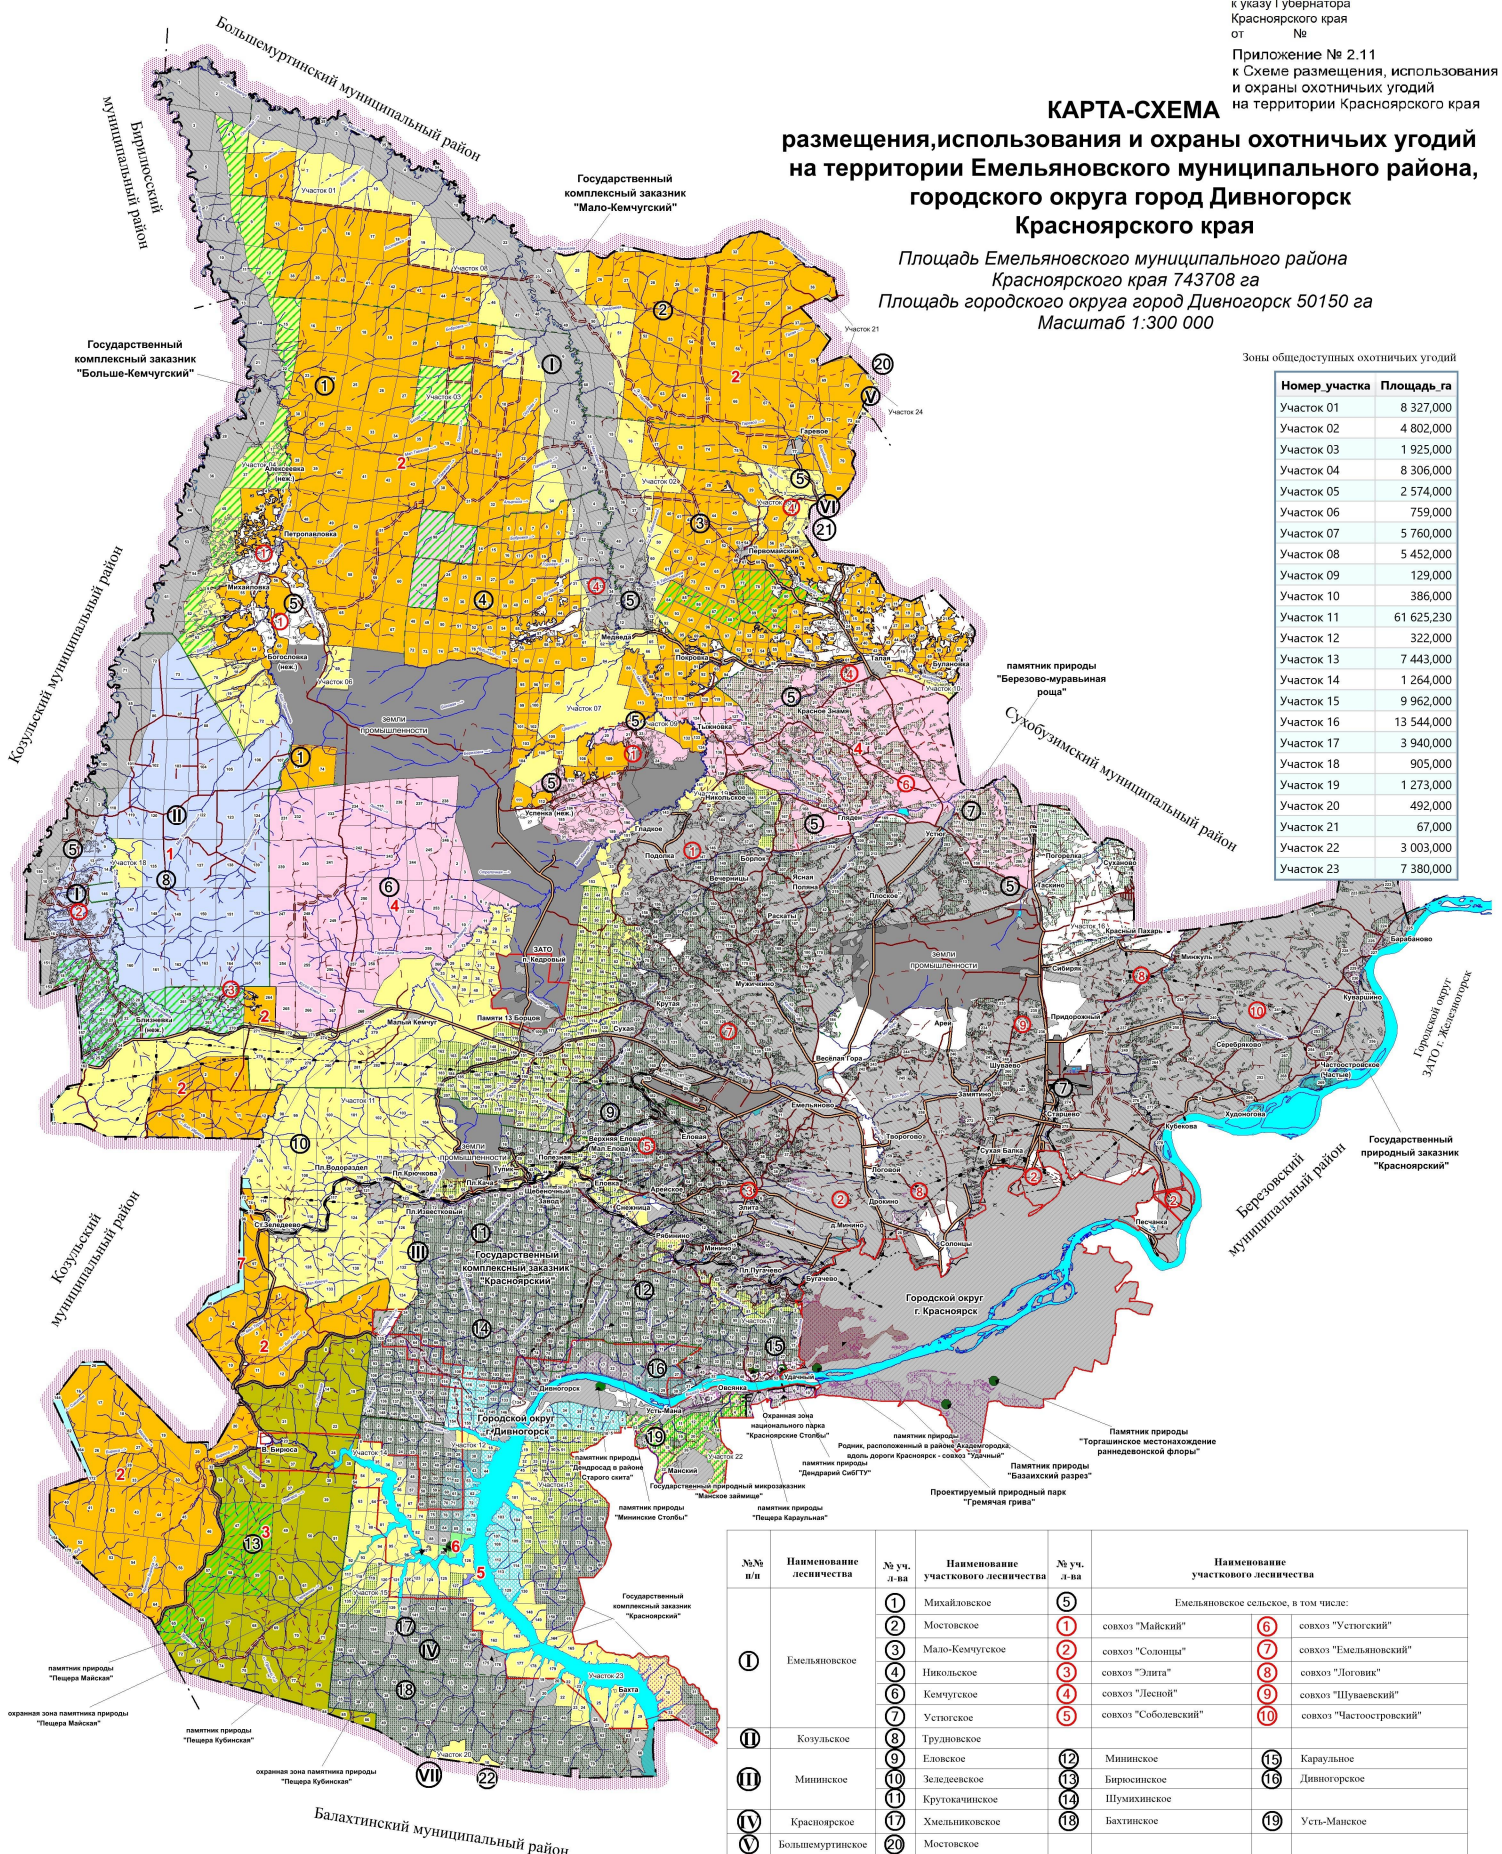

КАРТА-СХЕМА размещения, использования и охраны охотничьих угодий на территории Емельяновского муниципального района, городского округа город Дивногорск Красноярского края

Площадь Емельяновского муниципального района
Красноярского края 743708 га
Площадь городского округа город Дивногорск 50150 га
Масштаб 1:300 000

Зоны обособленных охотничьих угодий

Номер участка	Площадь, га
Участок 01	8 327,000
Участок 02	4 802,000
Участок 03	1 925,000
Участок 04	8 306,000
Участок 05	2 574,000
Участок 06	759,000
Участок 07	5 760,000
Участок 08	5 452,000
Участок 09	129,000
Участок 10	386,000
Участок 11	61 625,230
Участок 12	322,000
Участок 13	7 443,000
Участок 14	1 264,000
Участок 15	9 962,000
Участок 16	13 544,000
Участок 17	3 940,000
Участок 18	905,000
Участок 19	1 273,000
Участок 20	492,000
Участок 21	67,000
Участок 22	3 003,000
Участок 23	7 380,000

Закрепленные охотугодья

№ участка	Название	Площадь, га
1	Красноярская региональная общественная организация охотников-ветеранов, пенсионеров, сотрудников внутренних дел «Динамо-Можайка»	38 342
2	Местная общественная организация «Емельяновское районное общество охотников и рыболовов»	163 248
3	Региональная общественная организация «Красноярское краевое общество охотников и рыболовов»	29 089
4	Общество с ограниченной ответственностью «Сибирский Трофейный Клуб»	63 427,4
5	Общество с ограниченной ответственностью «РН-ВАНКОР»	47,28
6	Общество с ограниченной ответственностью «РН-ВАНКОР»	251,0
7	Местная общественная организация охотников и рыболовов Козулского района	1 108

№ п/п	Наименование лесничества	№ уч. д-ва	Наименование участкового лесничества	№ уч. д-ва	Наименование участкового лесничества		
I	Емельяновское	1	Михайловское	5	Емельяновское сельское, в том числе:		
		2	Мостовское	1	совхоз "Майский"	6	совхоз "Устьогский"
		3	Мало-Кемчугское	2	совхоз "Солоница"	7	совхоз "Емельяновский"
		4	Никольское	3	совхоз "Элита"	8	совхоз "Логовник"
		5	Кемчугское	4	совхоз "Лесной"	9	совхоз "Шуваевский"
		6	Устьогское	5	совхоз "Собольевский"	10	совхоз "Частостровский"
II	Козулское	7	Трудновское				
		8	Еловское				
III	Мининское	9	Зелёвское	12	Мининское	15	Караульное
		10	Зелёвское	13	Бирюсинское	16	Дивногорское
		11	Шумихинское	14	Шумихинское		
IV	Красноярское	17	Хмельниковское	19	Бахтинское	19	Усть-Манское
V	Большемуртинское	20	Мостовское				
VI	Сухобuzимское	21	Сухобuzимское				
VII	Балахтинское	22	Дурское				

УСЛОВНЫЕ ОБОЗНАЧЕНИЯ

Границы						Объекты							
Государственный заказник	Муниципальный район	Городской округ	Лесничества	Участковое лесничество	Колхозов	Родник, расположенный в границах охотничьего участка	Родник, расположенный в границах охотничьего участка	ООПТ федерального значения	ООПТ краевого значения	ООПТ местного значения	Общедоступный рекреационный объект	Панорамный объект	Зоны охраны водных ресурсов
[Symbol]	[Symbol]	[Symbol]	[Symbol]	[Symbol]	[Symbol]	[Symbol]	[Symbol]	[Symbol]	[Symbol]	[Symbol]	[Symbol]	[Symbol]	[Symbol]
Дороги						Гидрография		Границы кварталов		Номера		Объекты	
[Symbol]	[Symbol]	[Symbol]	[Symbol]	[Symbol]	[Symbol]	[Symbol]	[Symbol]	[Symbol]	[Symbol]	[Symbol]	[Symbol]	[Symbol]	[Symbol]