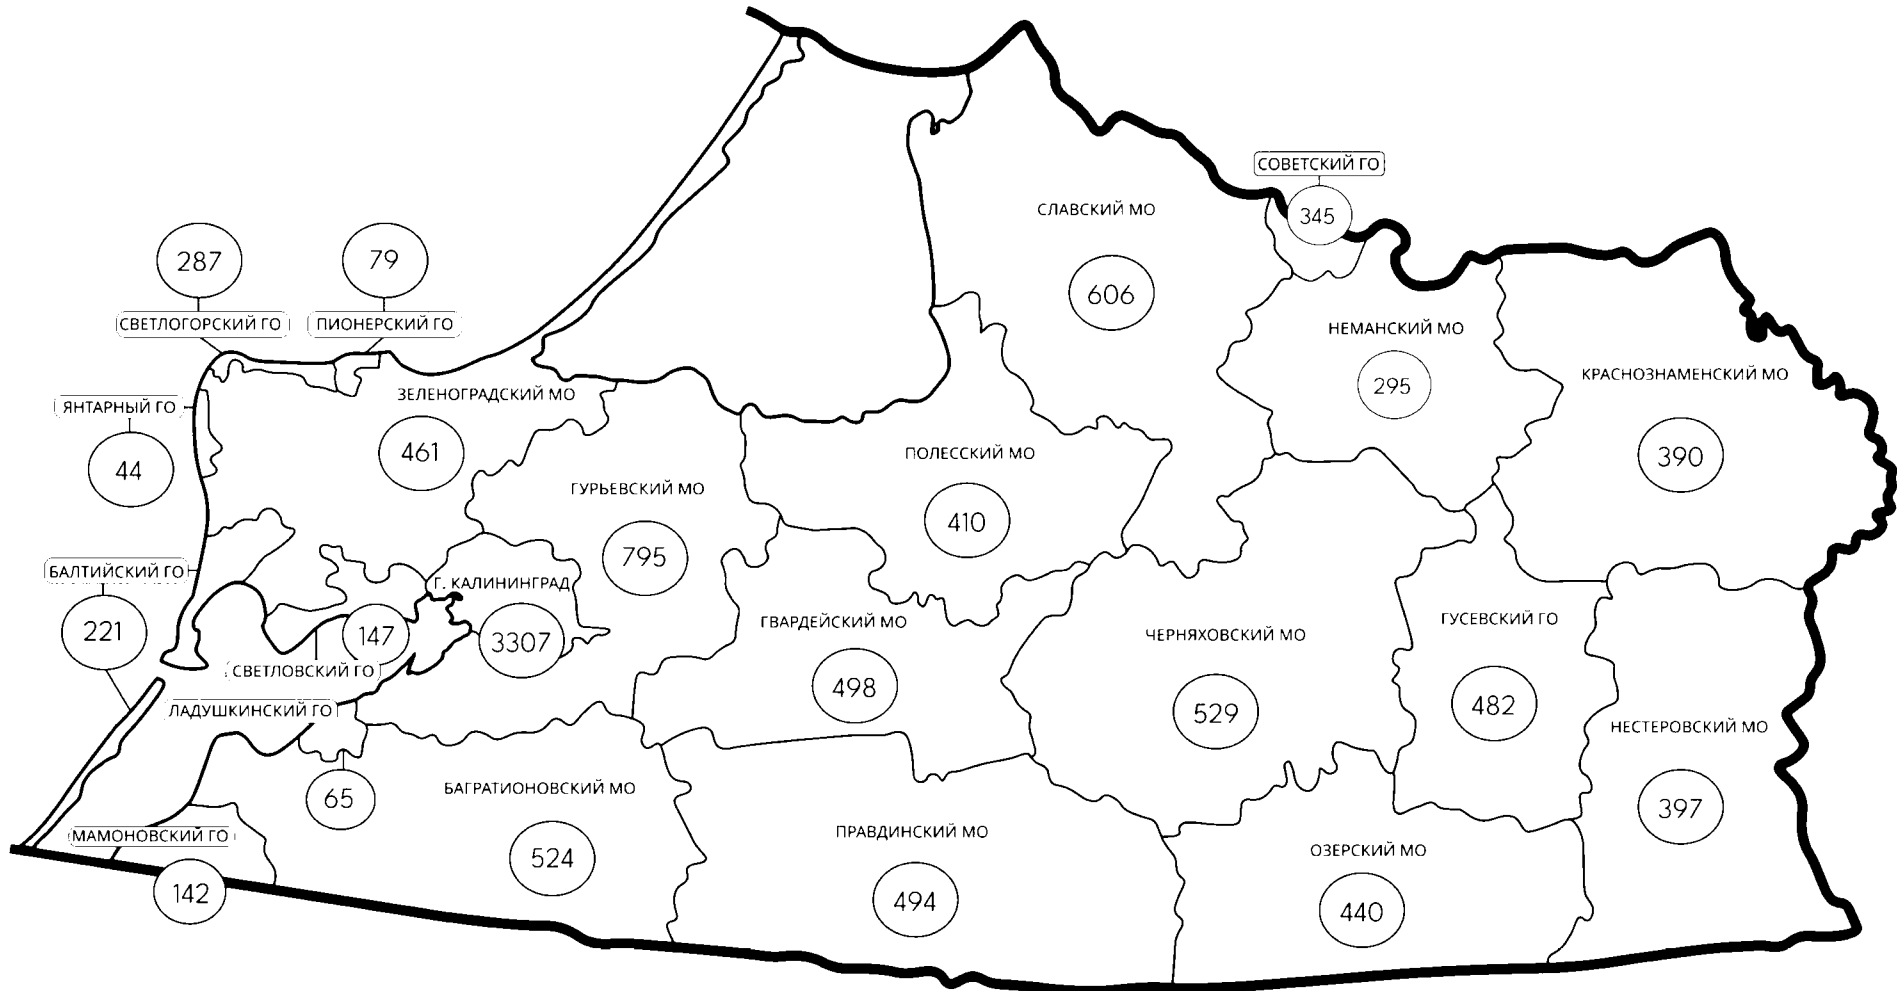

Графическое отображение количества мест (площадок) накопления твердых коммунальных отходов

ПРИЛОЖЕНИЕ № 4.3
к территориальной схеме обращения
с отходами производства и потребления
в Калининградской области

ДАННЫЕ
о местах расположения мест накопления ртутьсодержащих ламп и батареек от населения

№ п/п	Адрес места накопления ртутьсодержащих ламп и батареек от населения	Примечание
1	2	3
1	Багратионовский муниципальный округ, г. Багратионовск, ул. Пограничная, 41а	контейнер для сбора батареек
2	Багратионовский муниципальный округ, г. Багратионовск, ул. Пограничная, 68	контейнер для сбора батареек
3	Багратионовский муниципальный округ, п. Нивенское, ул. Капитана Захарова, 38В	контейнер для сбора батареек
4	Багратионовский муниципальный округ, п. Южный-2, 32	контейнер для сбора батареек
5	Балтийский городской округ, г. Балтийск, Гвардейский бульвар, 13	контейнер для сбора батареек
6	Балтийский городской округ, г. Балтийск, пр-кт Ленина, 105	контейнер для сбора батареек
7	Балтийский городской округ, г. Балтийск, пр-кт Ленина, 27а (библиотека)	контейнер для сбора батареек
8	Балтийский городской округ, г. Балтийск, пр-кт Ленина, 61, пом .206	контейнер для сбора батареек
9	Балтийский городской округ, г. Балтийск, ул. Красной Армии, 31	контейнер для сбора батареек
10	Балтийский городской округ, г. Балтийск, ул. Пионерская, 4	контейнер для сбора батареек
11	Балтийский городской округ, г. Балтийск, ул. Ушакова, 19	контейнер для сбора батареек
12	Балтийский городской округ, г. Балтийск, ул. Ушакова, 32	контейнер для сбора батареек
13	Балтийский городской округ, г. Балтийск, Чайковского, 8	контейнер для сбора батареек
14	Балтийский городской округ, г. Приморск, ул. Янтарная, 37	контейнер для сбора батареек
15	Балтийский городской округ, г. Приморск, ул. Янтарная, 6В	контейнер для сбора батареек
16	Гвардейский муниципальный округ, г. Гвардейск, ул. Калининградская, 16	контейнер для сбора батареек
17	Гвардейский муниципальный округ, г. Гвардейск, ул. Тельмана, 30а	контейнер для сбора батареек
18	Гвардейский муниципальный округ, г. Гвардейск, ул. Тельмана, 7	контейнер для сбора батареек
19	Гвардейский муниципальный округ, п. Борское, 50 (МБОУ СОШ)	контейнер для сбора батареек
20	Гвардейский муниципальный округ, п. Комсомольск, ул. Школьная, 7	контейнер для сбора батареек
21	Городской округ "Город Калининград", г. Калининград, наб. Петра Великого, 1	контейнер для сбора батареек
22	Городской округ "Город Калининград", г. Калининград, пер. Рассветный, 5	контейнер для сбора батареек
23	Городской округ "Город Калининград", г. Калининград, пер. Трамвайный, 13	контейнер для сбора батареек
24	Городской округ "Город Калининград", г. Калининград, пер. Трамвайный, 52	контейнер для сбора батареек
25	Городской округ "Город Калининград", г. Калининград, пл. Победы, 1	контейнер для сбора батареек
26	Городской округ "Город Калининград", г. Калининград, пр-кт Ленинский, 18а	контейнер для сбора батареек
27	Городской округ "Город Калининград", г. Калининград, пр-кт Ленинский, 60-66	контейнер для сбора батареек
28	Городской округ "Город Калининград", г. Калининград, пр-кт Мира, 26	контейнер для сбора батареек
29	Городской округ "Город Калининград", г. Калининград, пр-кт Мира, 81	контейнер для сбора батареек
30	Городской округ "Город Калининград", г. Калининград, пр-кт Мира, 9/11	контейнер для сбора батареек
31	Городской округ "Город Калининград", г. Калининград, пр-кт Московский, 169 А	контейнер для сбора батареек
32	Городской округ "Город Калининград", г. Калининград, пр-кт Московский, 174	контейнер для сбора батареек