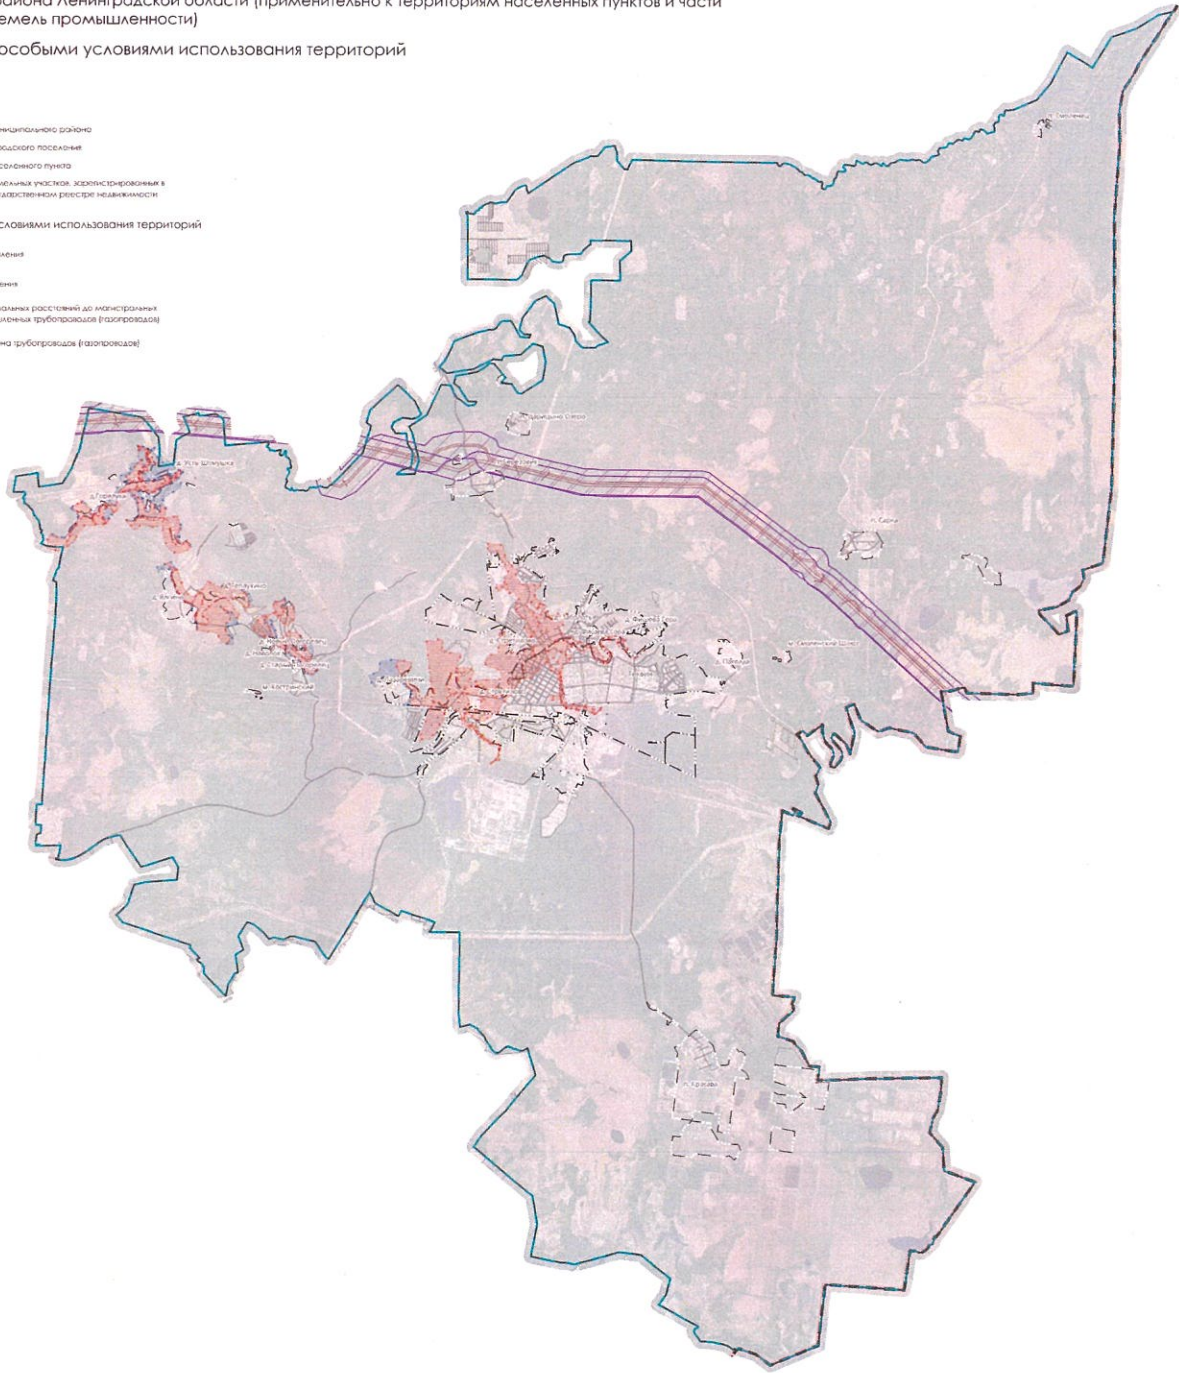

Уточнение правил землепользования и застройки Тихвинского городского поселения
Тихвинского района Ленинградской области (применительно к территориям населённых пунктов и части
территории земель промышленности)

Карта зон с особыми условиями использования территорий

- Границы**
- Граница муниципального района
 - Граница городского поселения
 - Граница населённого пункта
 - Границы земельных участков, зарегистрированных в Едином государственном реестре недвижимости

Зоны с особыми условиями использования территорий

- Зона подтопления
- Зона заповедия
- Зона минимальных расстояний до магистральных или промывленных трубопроводов (газопроводов)
- Охранная зона трубопроводов (газопроводов)