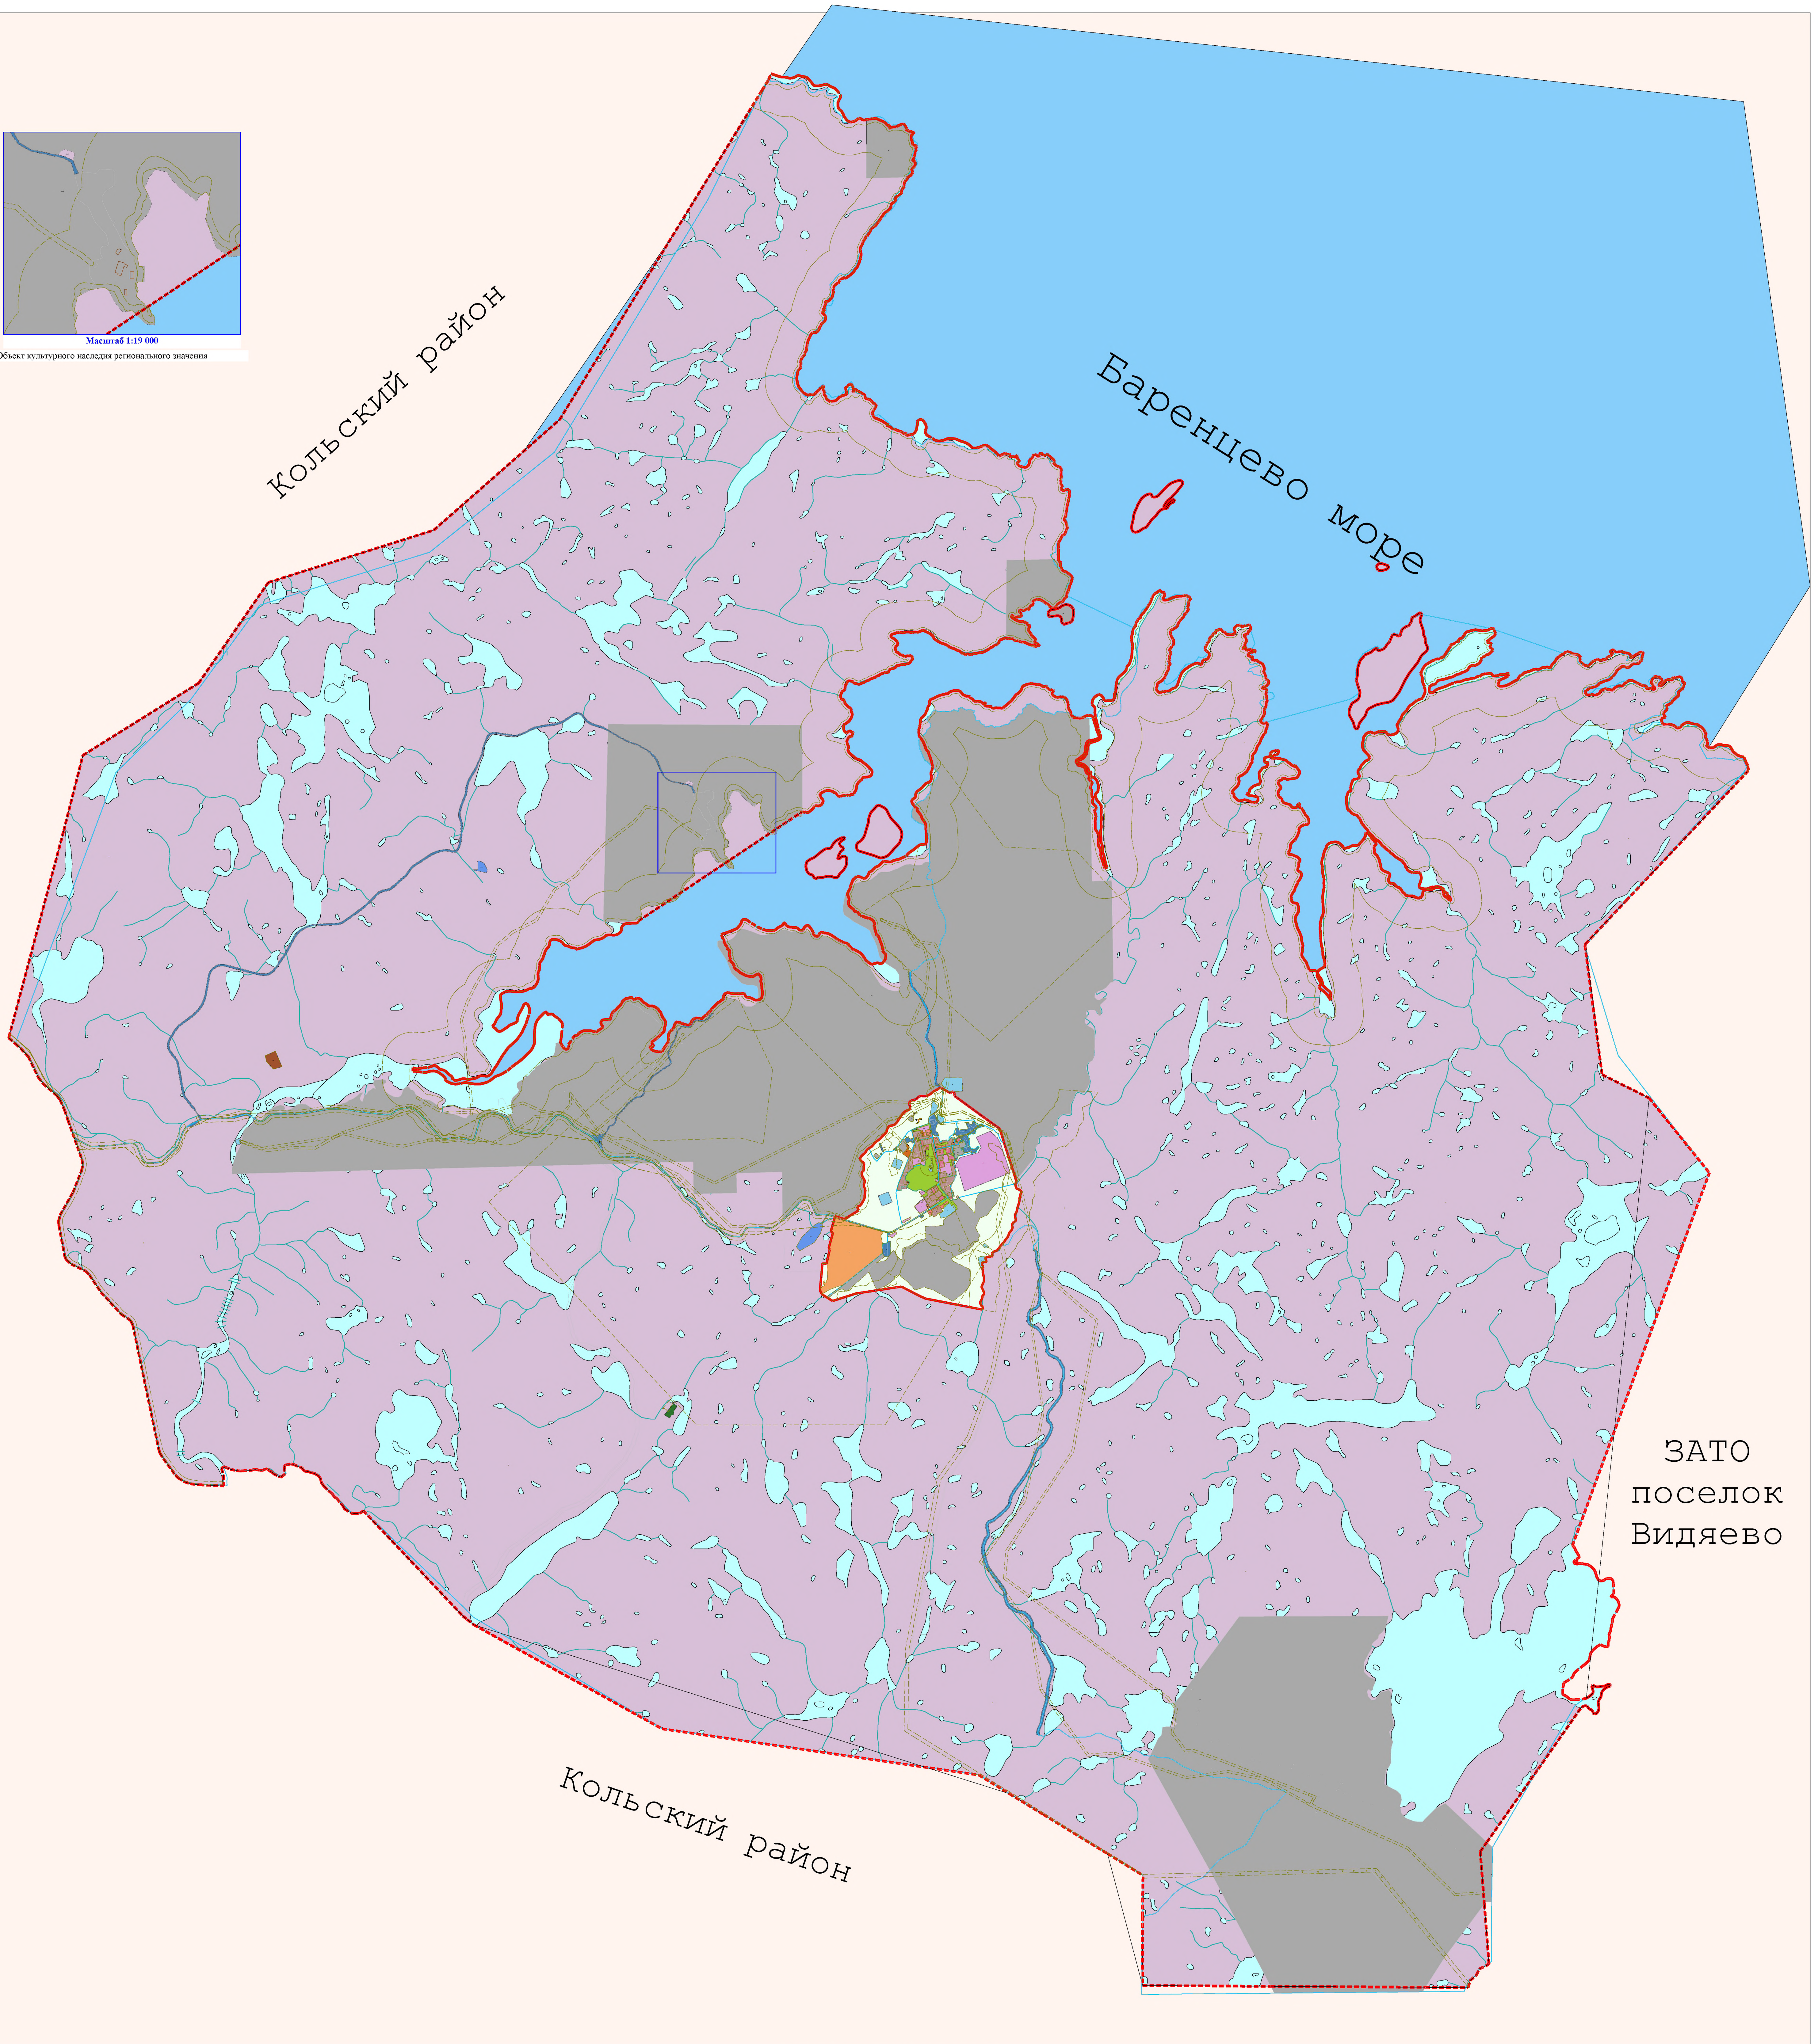

Карта градостроительного зонирования ЗАТО город Заозерск

Масштаб 1:38 000

Условные обозначения:

- Граница ЗАТО	- Граница населенного пункта	- Границы кадастрового квартала	- Объект культурного наследия регионального значения	- Границы зон с особыми условиями использования территории	- Границы земельных участков	- Ж-3 Зона застройки среднеэтажными жилыми домами
- Ж-4 Зона застройки многоэтажными жилыми домами	- О-1 Зона делового, общественного и коммерческого назначения	- О-2 Зона размещения объектов социального и коммунально-бытового назначения	- Производственная зона	- П-1 П-2 Коммунально-складская зона	- И Зона инженерной инфраструктуры	- Т Зона транспортной инфраструктуры
- СХ-1 Зона сельскохозяйственных угодий	- Р Зона рекреационного назначения	- Зона Сп-1 Зона специального назначения, связанная с захоронениями	- Зона Сп-2 Зона специального назначения, связанная с государственными объектами	- Зона Сп-3 Зона специального назначения, связанная с размещением отходов