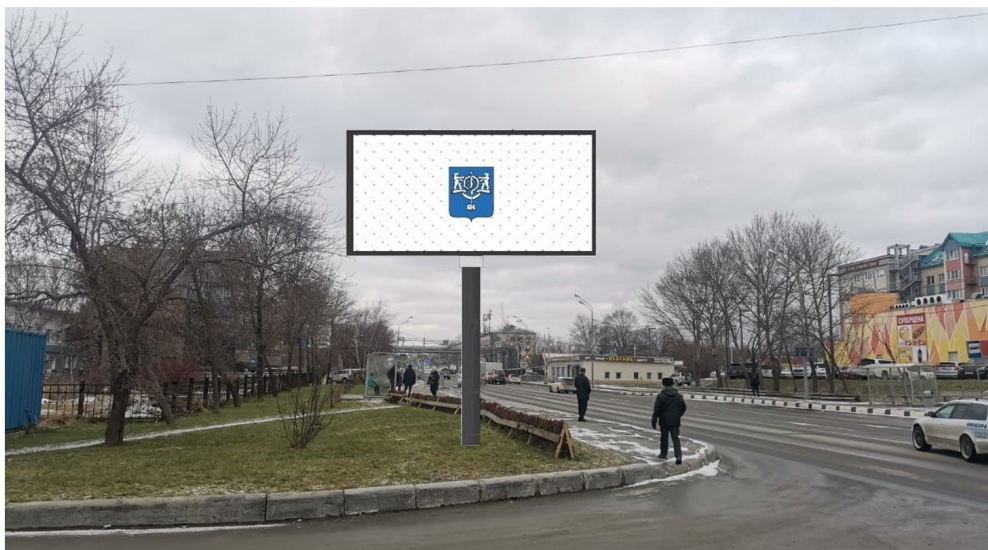

ФОТОМАТЕРИАЛЫ

Сторона А (по ходу движения)

Топосъемка М 1:500

Сторона Б (против хода движения)

№ 770 Адрес: г. Южно-Сахалинск, северная сторона ул. Емельянова А.О., южнее д. 67 по пер. Хвойному

Вид рекламной конструкции: Билборд с динамической сменой изображения (видеоэкран), размером 3м х 6м, с двумя информационными полями. 003

ФОТОМАТЕРИАЛЫ

Сторона А (по ходу движения)

Сторона Б (против хода движения)

Топосъемка М 1:500

№ 771 Адрес: г. Южно-Сахалинск, западная сторона пр. Мира, северо-восточнее д. 56А/3

Вид рекламной конструкции: Билборд с динамической сменой изображения(видеоэкран), размером 3м х 6м, с двумя информационными полями. 004