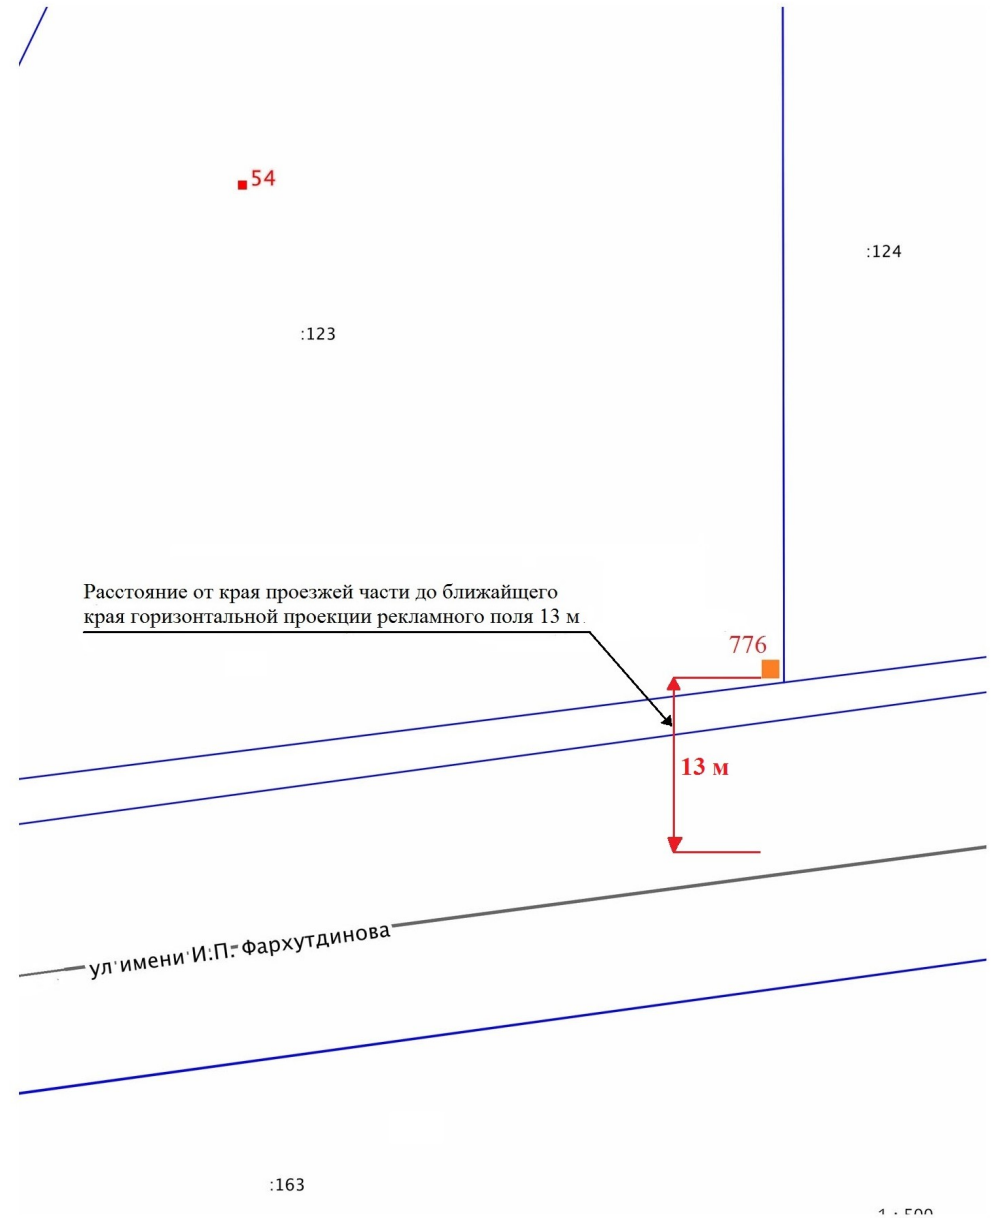

Топосъемка М 1:500

№ 776 Адрес: г. Южно-Сахалинск, улица Игоря Фархутдинова, на земельном участке с кадастровым номером 65:01:0401003:123 (позиция 2)

Вид рекламной конструкции: Билборд с неподвижным изображением на плоскости информационных полей, размером 3м x 6м с двумя информационными полями.