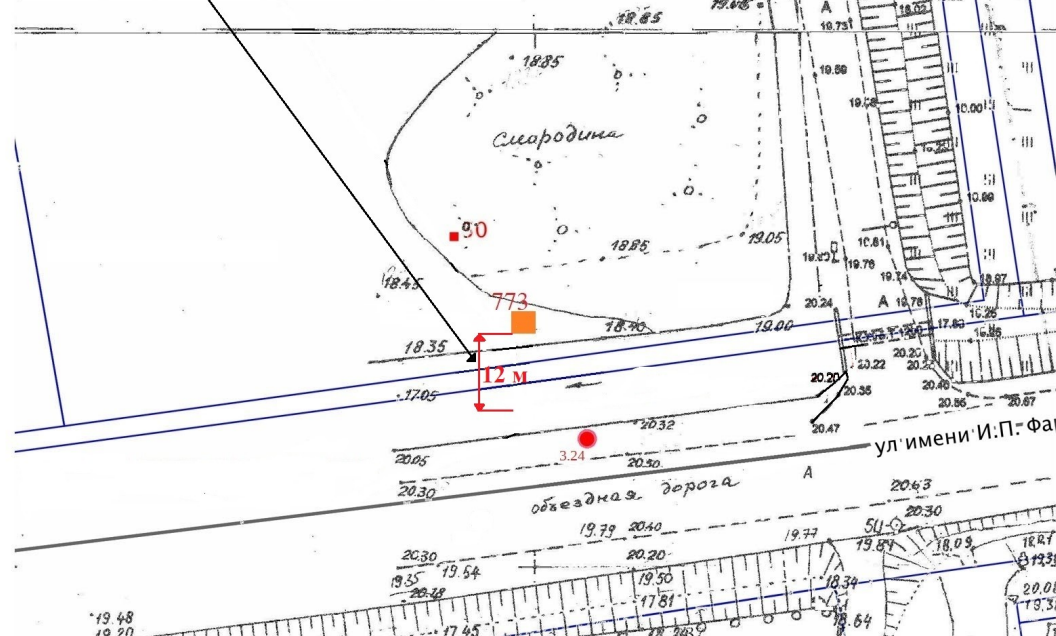

ФОТОМАТЕРИАЛЫ

Сторона А (по ходу движения)

Топосъемка М 1:500

Расстояние от края проезжей части до ближайшего края горизонтальной проекции рекламного поля 12 м

Сторона Б (против хода движения)

№ 773 Адрес: г. Южно-Сахалинск, северная сторона объездной дороги ул. И.П.Фархутдинова, южнее строения 50/1 на земельном участке № 65:01:0401004:15