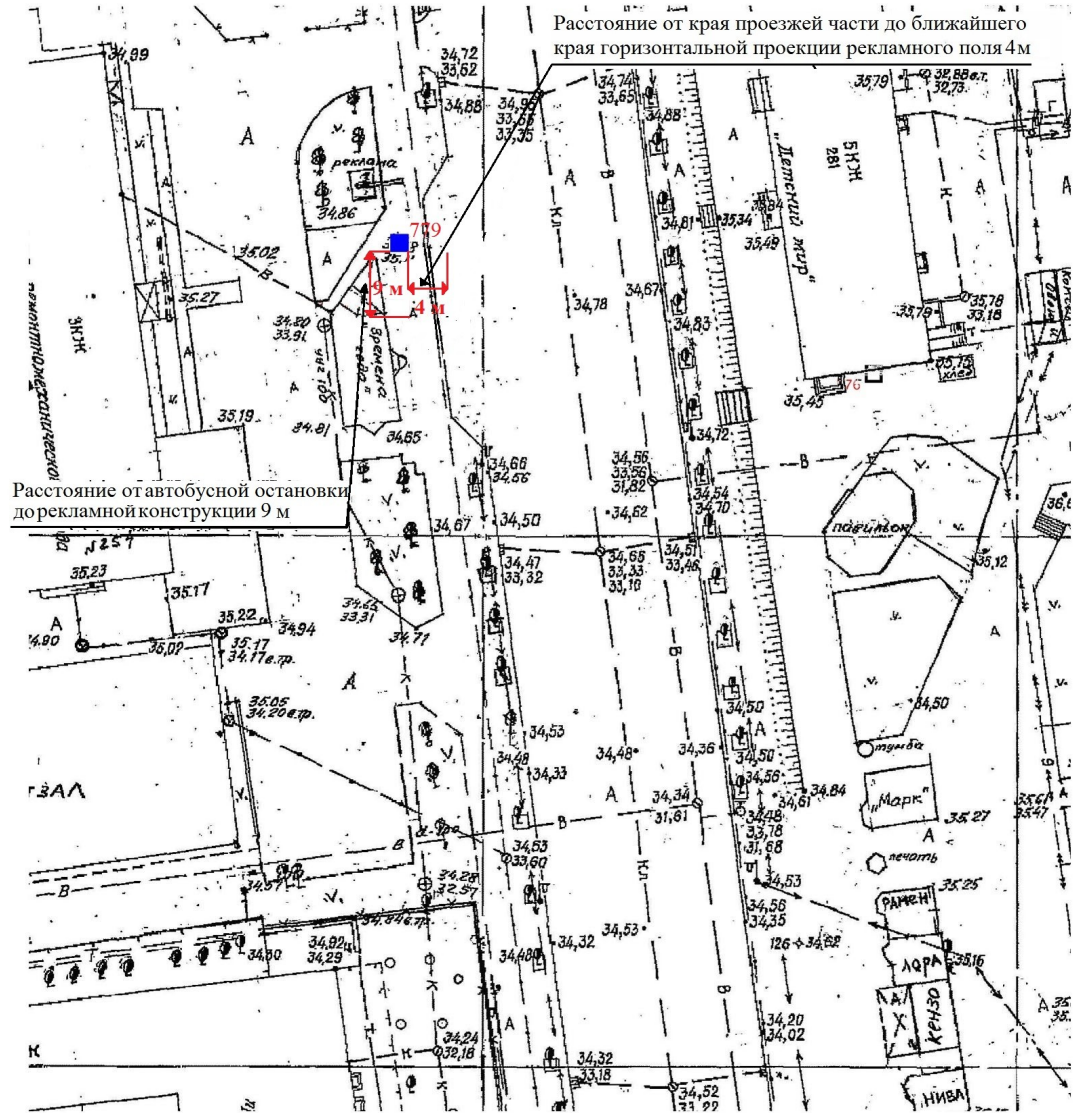

ФОТОМАТЕРИАЛЫ

№ 779 Адрес: г. Южно-Сахалинск, западная сторона ул. Ленина, восточнее д. 254 (а/о «Городская Дума»)

Вид рекламной конструкции: Сити-формат с электронным информационным полем с размером 1,8 м x 1,2 м, с двумя информационными полями.