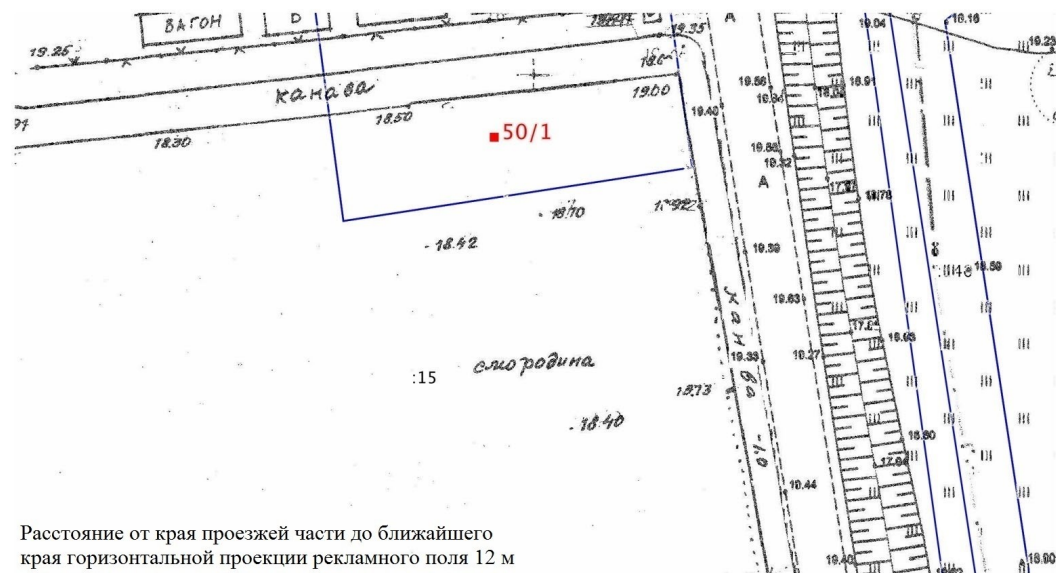

Топосъемка М 1:500

Расстояние от края проезжей части до ближайшего края горизонтальной проекции рекламного поля 12 м