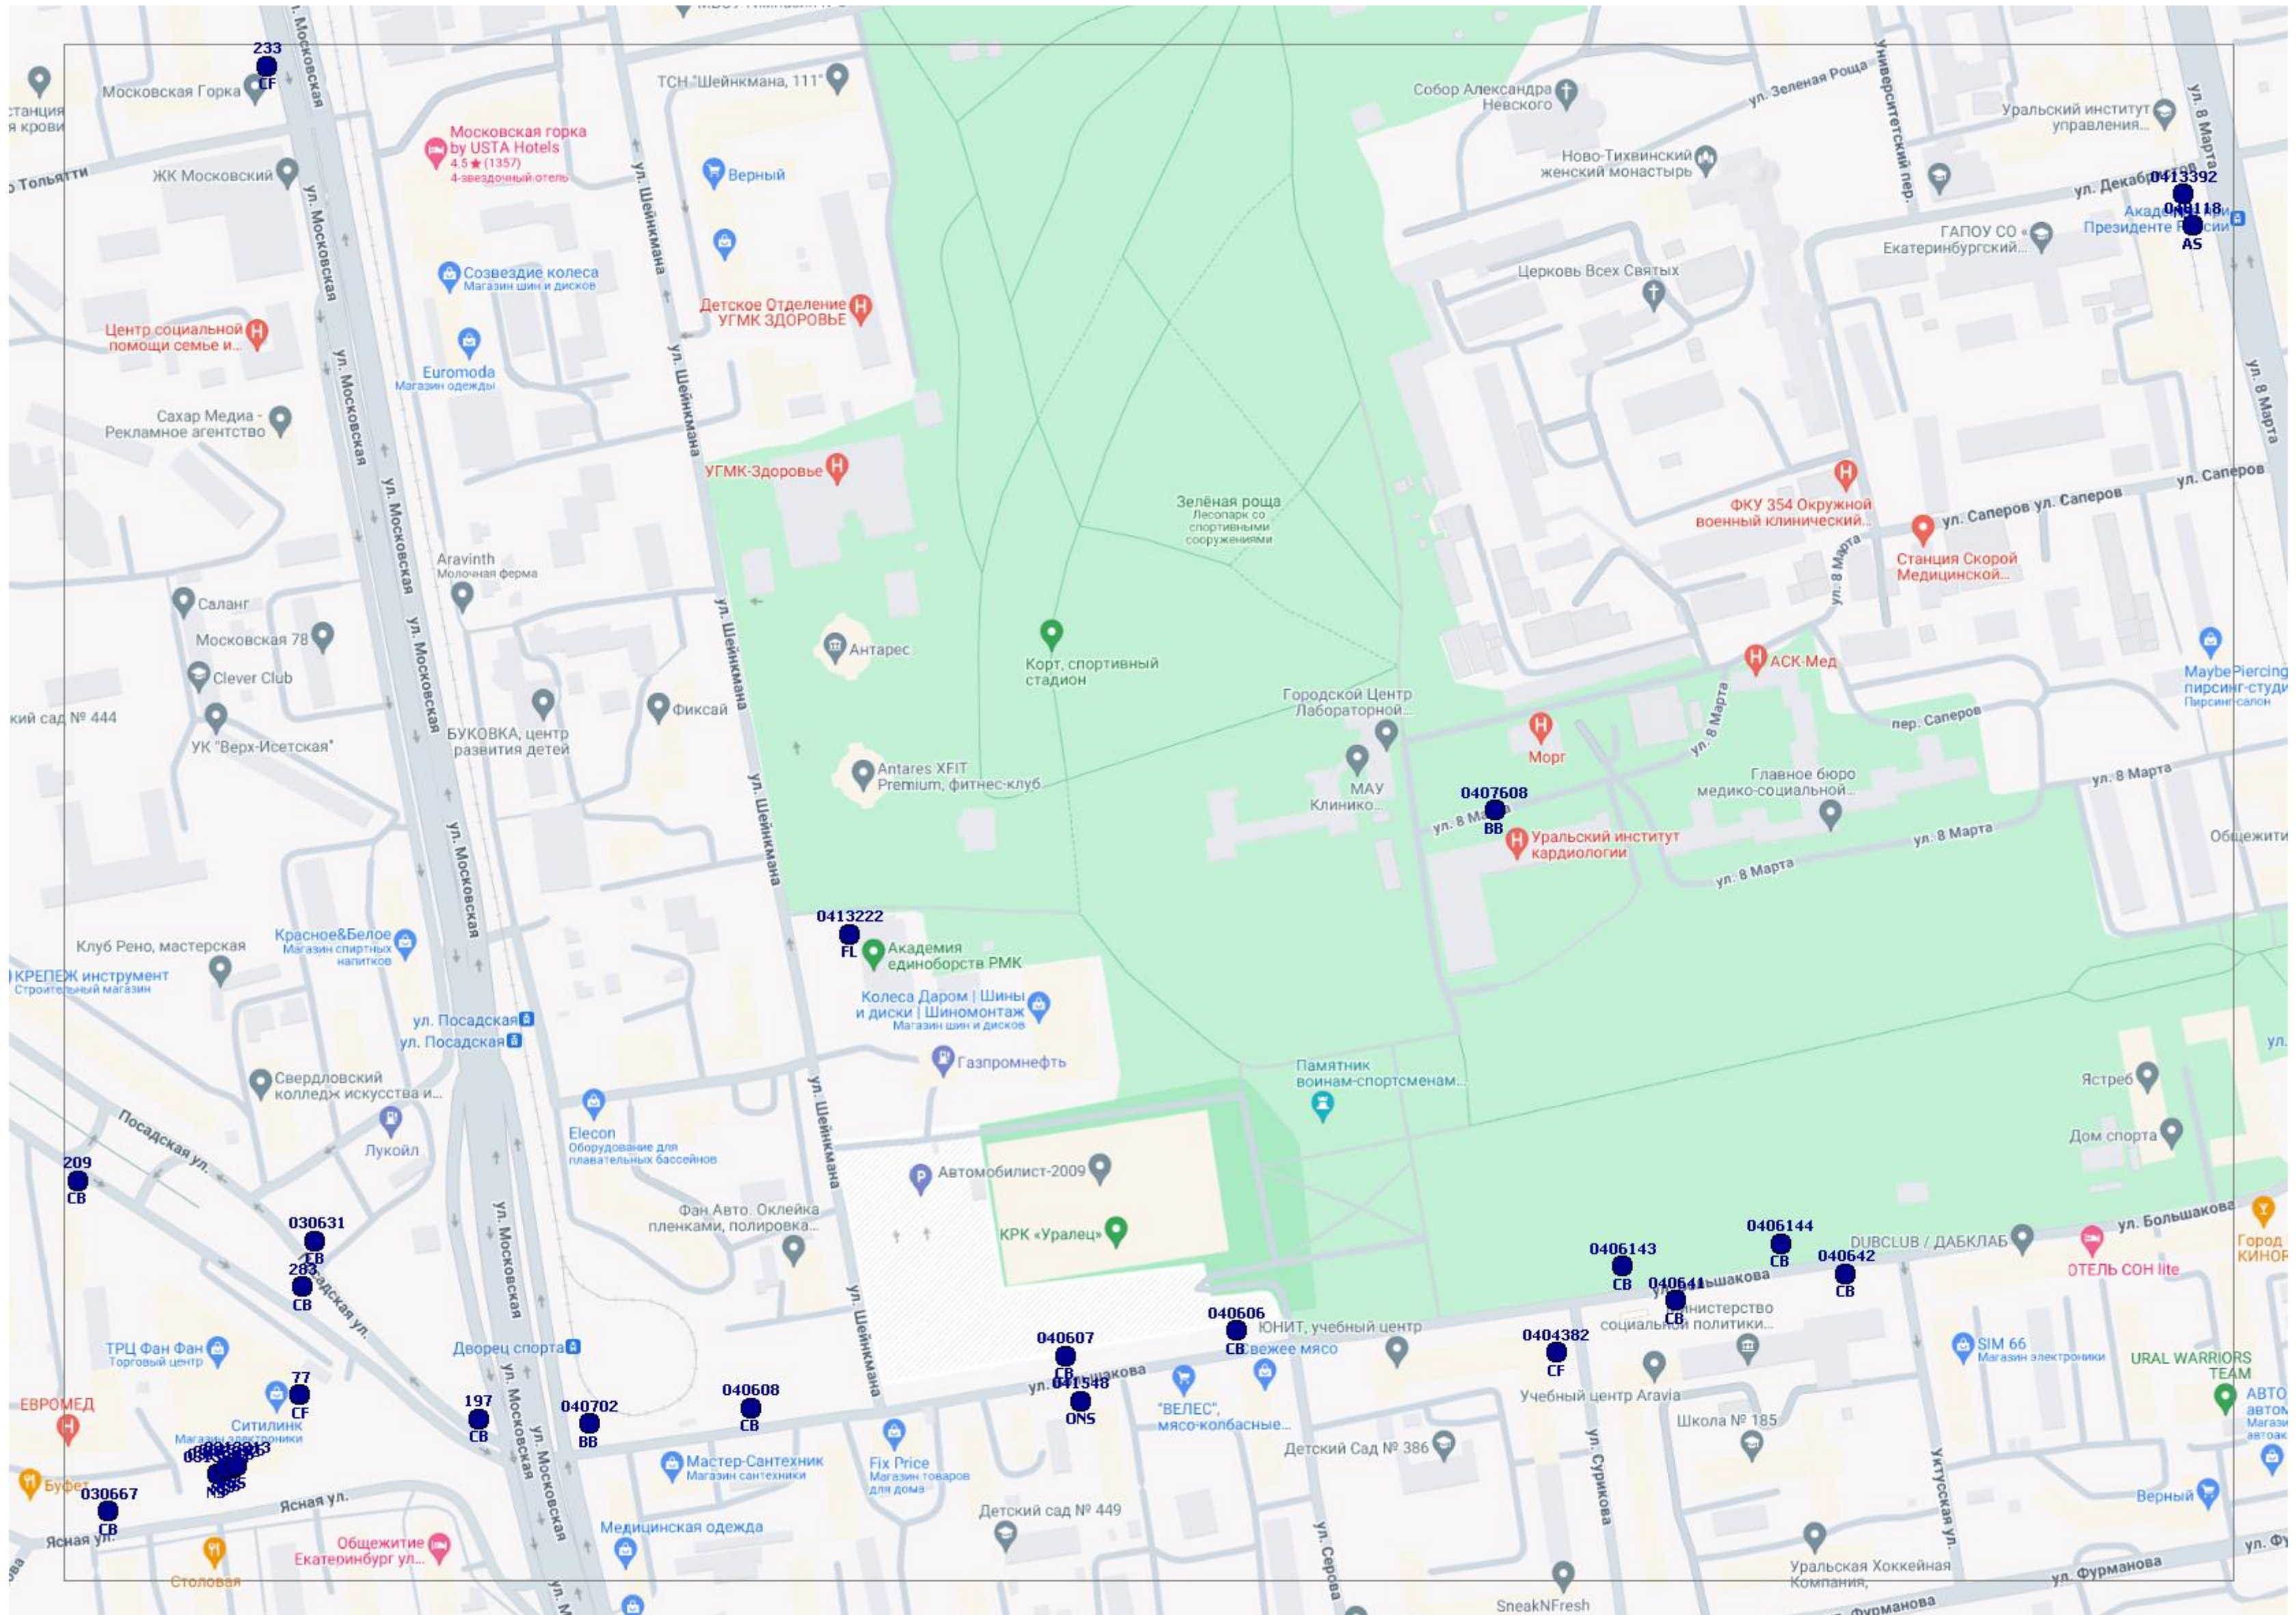

233 CF
209 СВ
030631 СВ
263 СВ
77 CF
030667 СВ
197 СВ
040702 СВ
040608 СВ
040607 СВ
041548 ONS
040606 СВ
0404382 CF

Московская Горка
ЖК Московский
Центр социальной помощи семье и...
Сахар Медиа - Рекламное агентство
Саланг
Московская 78
Clever Club
УК "Верх-Исетская"
Клуб Рено, мастерская
Красное&Белое
Магазин спиртных напитков
КРЕПЕЖ инструмент
Строительный магазин
Свердловский колледж искусства и...
Лукойл
Елесоп
Оборудование для плавательных бассейнов
Фан Авто. Оклейка пленками, полировка...
Дворец спорта
ТРЦ Фан Фан
Торговый центр
ЕВРОМЕД
Буфет
Ситилинк
Магазин электроники
089055333
089055333
089055333
Ясная ул.
Столовая
Общежитие Екатеринбург ул...

ТСН "Шейнкмана, 111"
Верный
Созвездие колеса
Магазин шин и дисков
Euromoda
Магазин одежды
Детское Отделение УГМК ЗДОРОВЬЕ
УГМК-Здоровье
Aravinh
Молочная ферма
Антарес
Корт, спортивный стадион
Антарес XFIT Premium, фитнес-клуб
0413222 FL
Академия единоборств РМК
Колеса Даром | Шины и диски | Шиномонтаж
Магазин шин и дисков
Газпромнефть
Автомобилист-2009
КРК «Уралец»
Фан Авто. Оклейка пленками, полировка...
Мастер-Сантехник
Магазин сантехники
Fix Price
Магазин товаров для дома
Детский сад № 449

Собор Александра Невского
Ново-Тихвинский женский монастырь
Церковь Всех Святых
Зелёная роща
Лесопарк со спортивными сооружениями
Городской Центр Лабораторной...
МАУ Клинико...
0407608 СВ
Морг
Уральский институт кардиологии
0406143 СВ
ЮНИТ, учебный центр
040606 СВ
веее мясо
"ВЕЛЕС", мяско-колбасные...
Детский Сад № 386
SneakNFresh

Уральский институт управления...
ГАПОУ СО «Екатеринбургский...
Президенте...
ФКУ 354 Окружной военной клинической...
Станция Скорой Медицинской...
АСК-Мед
Главное бюро медико-социальной...
ул. Саперов ул. Саперов
MaybePiercing пирсинг-студия
Пирсинг-салон
0413392
041181 AS
ул. Саперов ул. Саперов
ул. 8 Марта
ул. 8 Марта
ул. 8 Марта
ул. 8 Марта
ул. 8 Марта
Ястреб
Дом спорта
ДУВСКЛУБ / ДАБКЛАБ
ОТЕЛЬ SON lite
Город КИНОФ
SIM 66
Магазин электроники
URAL WARRIORS TEAM
АВТО АВТОМ
Магазин автоак
Верный
Уральская Хоккейная Компания,
ул. Фурманова