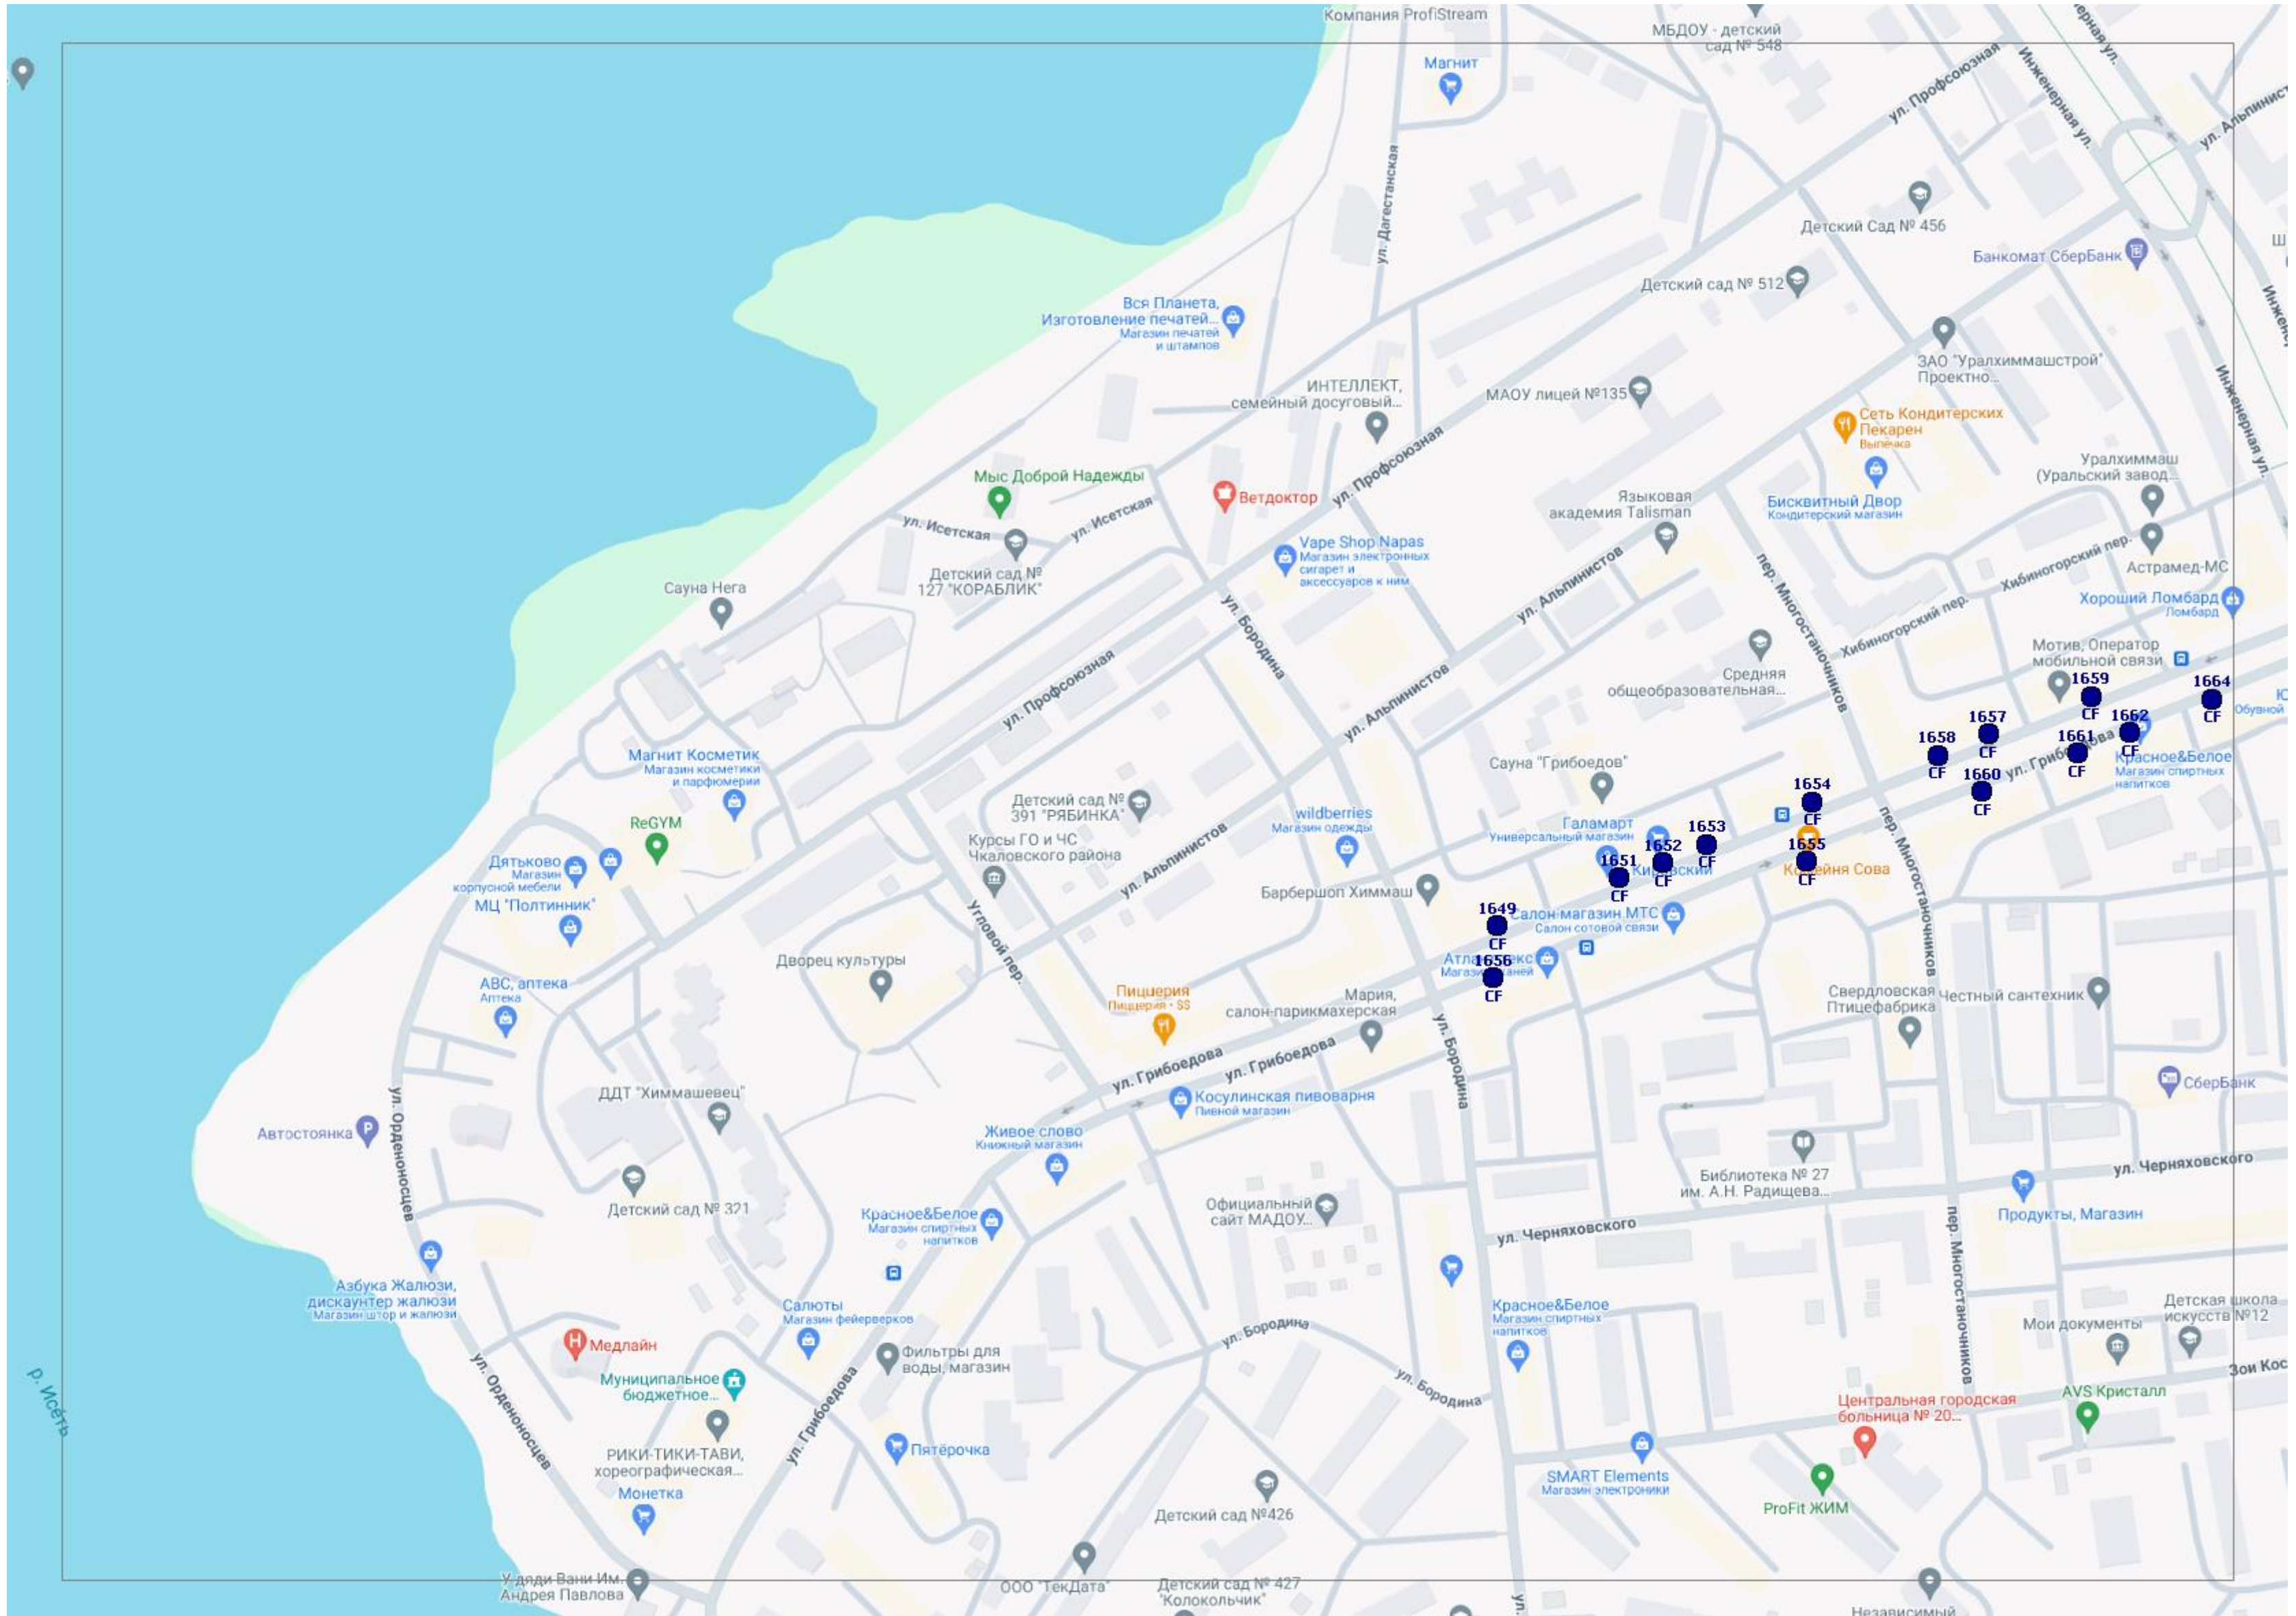

0607546

060912

55

Платформа

Перечень мест размещения рекламных конструкций на территории муниципального образования «город Екатеринбург»

№ п/п	Номер в схеме	Лист карты	Адрес	Тип*	Вид	Ширина, м	Высота, м	Количество сторон	Площадь информационных полей, кв. м	Ориентир места	
										координата X МСК-66	координата Y МСК-66
1	0107549	1	улица Сибирка, 49, п. Садовый	1	Билборд	6,00	3,00	2	36,00	404156	1538714
2	090792	2	36км + 100м (справа)	1	Билборд	6,00	3,00	2	36,00	402618	1531848
3	0109138	3	пр-т Космонавтов, 203	1	Суперсайт	15,00	5,00	2	150,00	401868	1534579
4	090785	4	29км + 520м (слева)	1	Билборд	6,00	3,00	2	36,00	402374	1538395
5	090786	4	29км + 720м (справа)	1	Билборд	6,00	3,00	2	36,00	402468	1538200
6	090787	4	29км + 720м (слева)	1	Билборд	6,00	3,00	2	36,00	402441	1538167
7	090781	5	28км + 180м (справа)	1	Билборд	6,00	3,00	2	36,00	402469	1539730
8	090782	5	28км + 380м (справа)	1	Билборд	6,00	3,00	2	36,00	402449	1539527
9	090783	5	28 км + 510 м (слева)	1	Билборд	6,00	3,00	2	36,00	402390	1539402
10	0113397	6	пр-т Космонавтов (напротив дома № 181)	1	Нестандартная	1,50	4,00	2	12,00	401565	1534528
11	011585	6	пр-т Космонавтов, 167/1 (остановка Союзная)	2	Конструкция на остановочном пункте	1,20	1,80	2	4,32	401466	1534478
12	130759	7	автомобильная дорога «г. Екатеринбург - г. Нижний Тагил - г. Серов» 15 км + 907 м (слева)	1	Билборд	6,00	3,00	2	36,00	400135	1527963
13	130760	7	автомобильная дорога «г. Екатеринбург - г. Нижний Тагил - г. Серов» 16 км + 48 м (слева)	1	Билборд	6,00	3,00	2	36,00	400288	1527979
14	130761	7	автомобильная дорога «г. Екатеринбург - г. Нижний Тагил - г. Серов» 16 км + 236 м (слева)	1	Билборд	6,00	3,00	2	36,00	400477	1527998
15	130762	7	автомобильная дорога «г. Екатеринбург - г. Нижний Тагил - г. Серов» 16 км + 390 м (слева)	1	Билборд	6,00	3,00	2	36,00	400629	1528013
16	130763	7	автомобильная дорога «г. Екатеринбург - г. Нижний Тагил - г. Серов» 16 км + 679 м (слева)	1	Билборд	6,00	3,00	2	36,00	400917	1528043
17	0107331	8	проспект Космонавтов (напротив дома № 97, через дорогу)	1	Билборд	6,00	3,00	2	36,00	400516	1534375
18	0113273	8	пр-т Космонавтов, 104/2 (позиция № 1)	1	Флаговая конструкция	1,50	4,00	2	48,00	400155	1534325
19	0113274	8	пр-т Космонавтов, 104/2 (позиция № 2)	1	Флаговая конструкция	1,50	4,00	2	48,00	400166	1534326
20	0113275	8	пр-т Космонавтов, 104/2 (позиция № 3)	1	Флаговая конструкция	1,50	4,00	2	36,00	400166	1534337
21	011584	8	пр-т Космонавтов, 95 (остановка Радиостанция)	2	Конструкция на остановочном пункте	1,20	1,80	2	4,32	400463	1534369
22	130756	9	автомобильная дорога «г. Екатеринбург - г. Нижний Тагил - г. Серов» 15 км + 376 м (слева)	1	Билборд	6,00	3,00	2	36,00	399602	1527963
23	130757	9	автомобильная дорога «г. Екатеринбург - г. Нижний Тагил - г. Серов» 15 км + 530 м (слева)	1	Билборд	6,00	3,00	2	36,00	399757	1527953
24	130758	9	автомобильная дорога «г. Екатеринбург - г. Нижний Тагил - г. Серов» 15 км + 679 м (слева)	1	Билборд	6,00	3,00	2	36,00	399906	1527952
25	011588	10	улица Коммунистическая, 119 (остановка Молодежи)	2	Конструкция на остановочном пункте	1,20	1,80	2	4,32	399197	1532803
26	1353	10	улица Бакинских комиссаров, 1696	1	Билборд	6,00	3,00	2	36,00	399449	1533796
27	1360	10	улица Бакинских комиссаров (в 50 м от улицы Ярославской по нечетной стороне)	1	Билборд	6,00	3,00	2	36,00	399434	1533701
28	0107160	11	проспект Космонавтов, 81 (через дорогу)	1	Билборд	6,00	3,00	2	36,00	399881	1534256