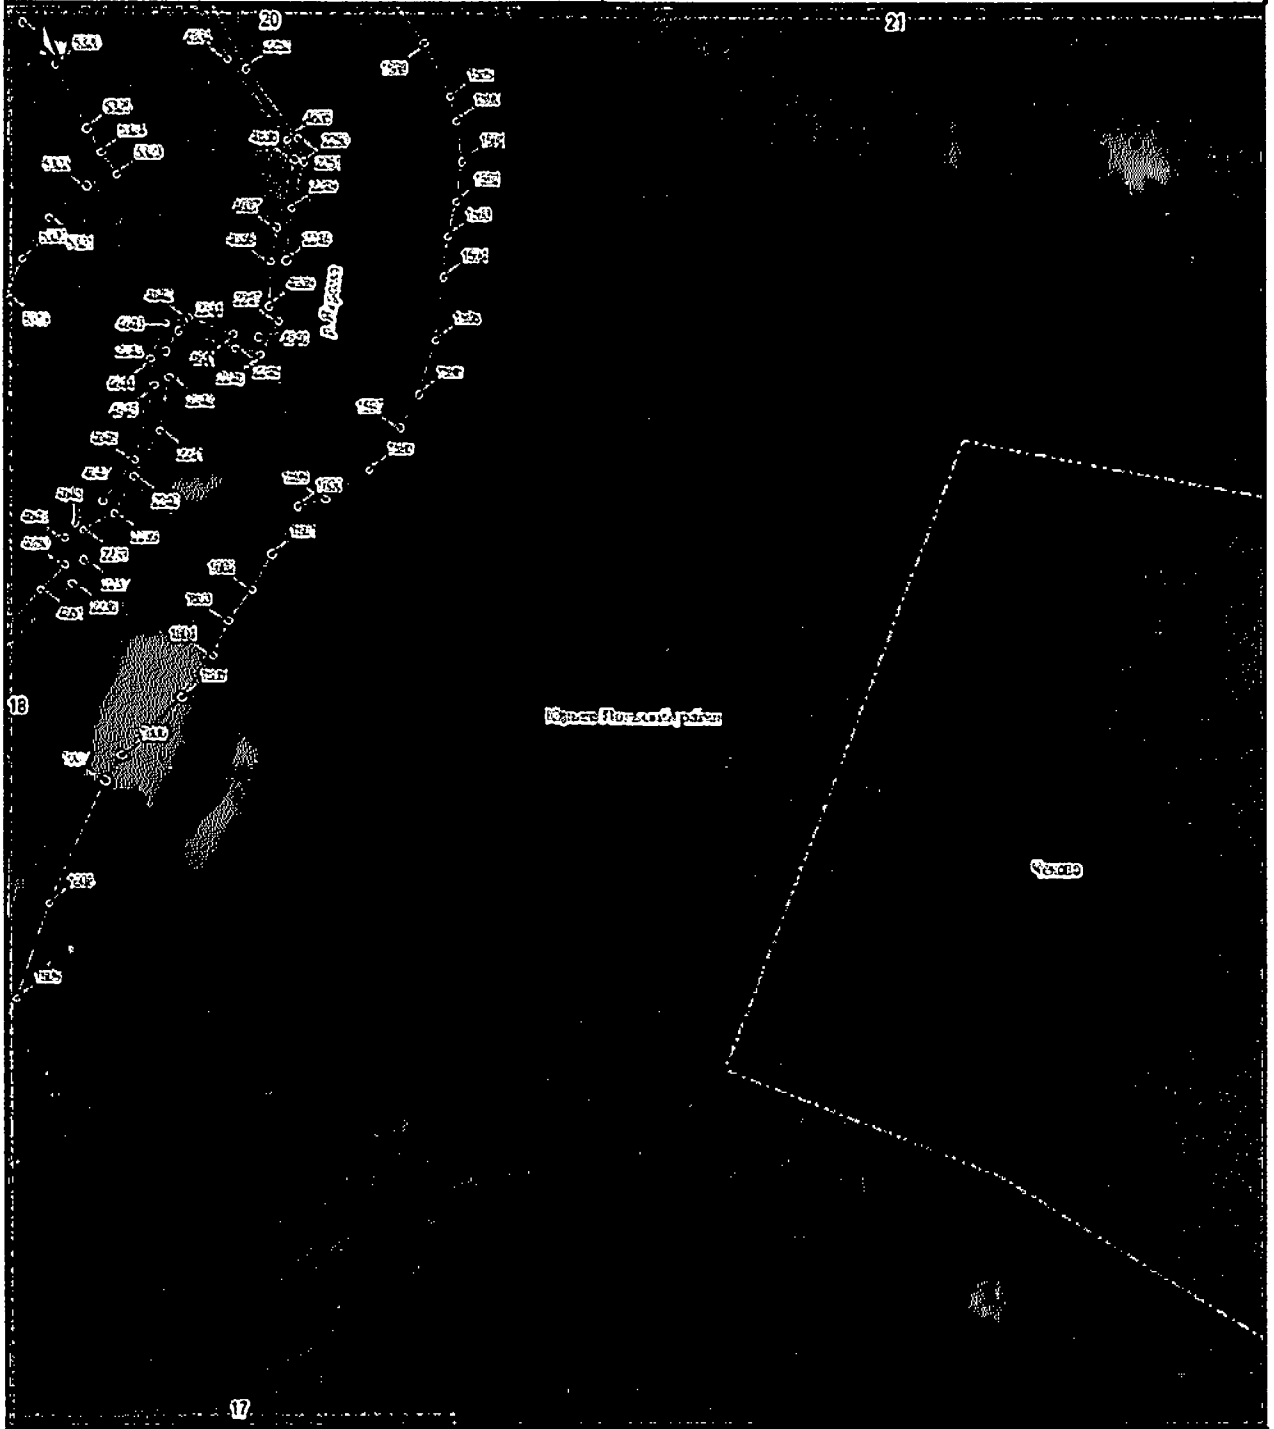

План границ объекта

1:2000

Прибрежная защитная полоса р.Ичрома на территории Владимирской области

План границ объекта

1:2 000

Прибрежная защитная полоса р.Ижора на территории Владимирской области

План границ объекта