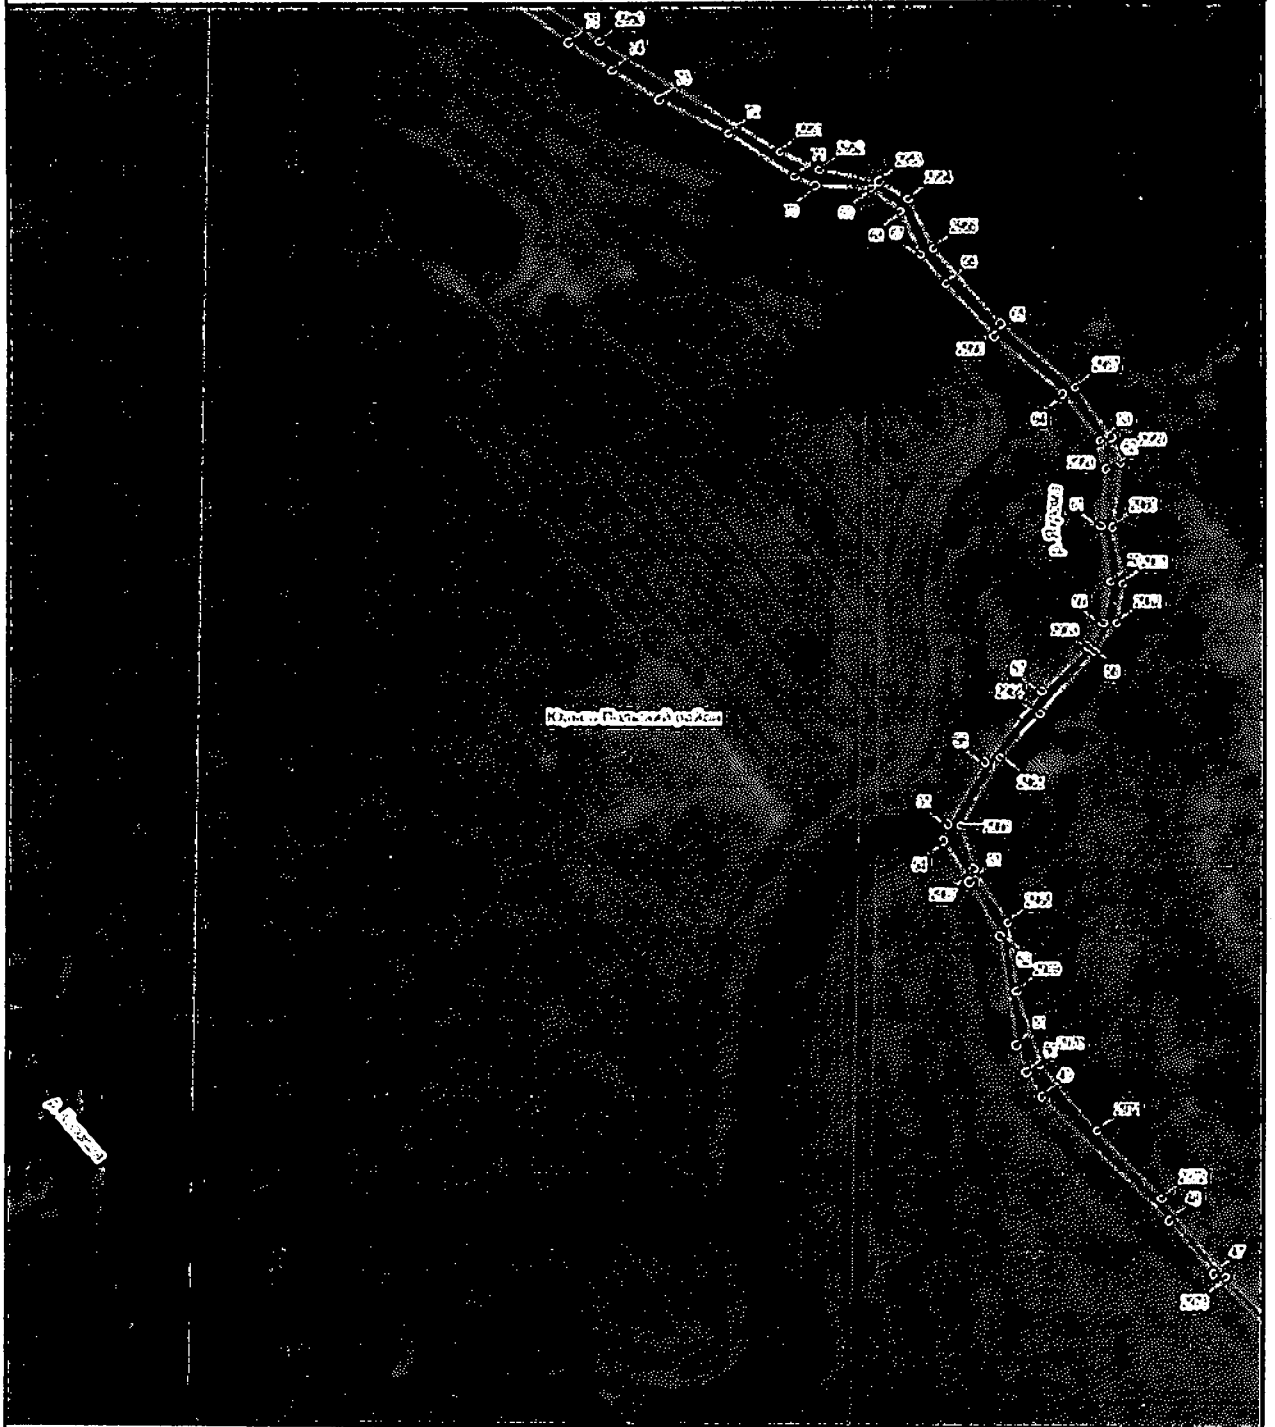

Приложение № 4
к приказу Министерства
природопользования и экологии
Владимирской области
от «28» *Июль* 2023 г. № *145-Н*

- СХЕМЫ (графические описания)**
водоохранной зоны и прибрежной защитной полосы, местоположения
береговой линии (границы водного объекта) реки Яхрома
1. Схема границы местоположения береговой линии (границы водного объекта) реки Яхрома (далее - схема № 1) расположена на 46 листах

Береговая линия р.Ядрома на территории Владимирской области

План границ объекта

1:2000

Береговая линия р.Язоча на территории Владимирской области

План границ объекта

1:2000

Береговая линия р.Ядрома на территории Владимирской области

План границ объекта

1:2000

Береговая линия р.Ярома на территории Владимирской области

План границ объекта

1:2000

Береговая линия р.Ядрома на территории Владимирской области

План границ объекта

Береговая линия р.Яхрома на территории Владимирской области

План границ объекта

1 2000

Береговая линия р.Язрома на территории Владимирской области

План границ объекта

1:2000

Береговая линия р.Ярома на территории Владимирской области

План границ объекта

1 000