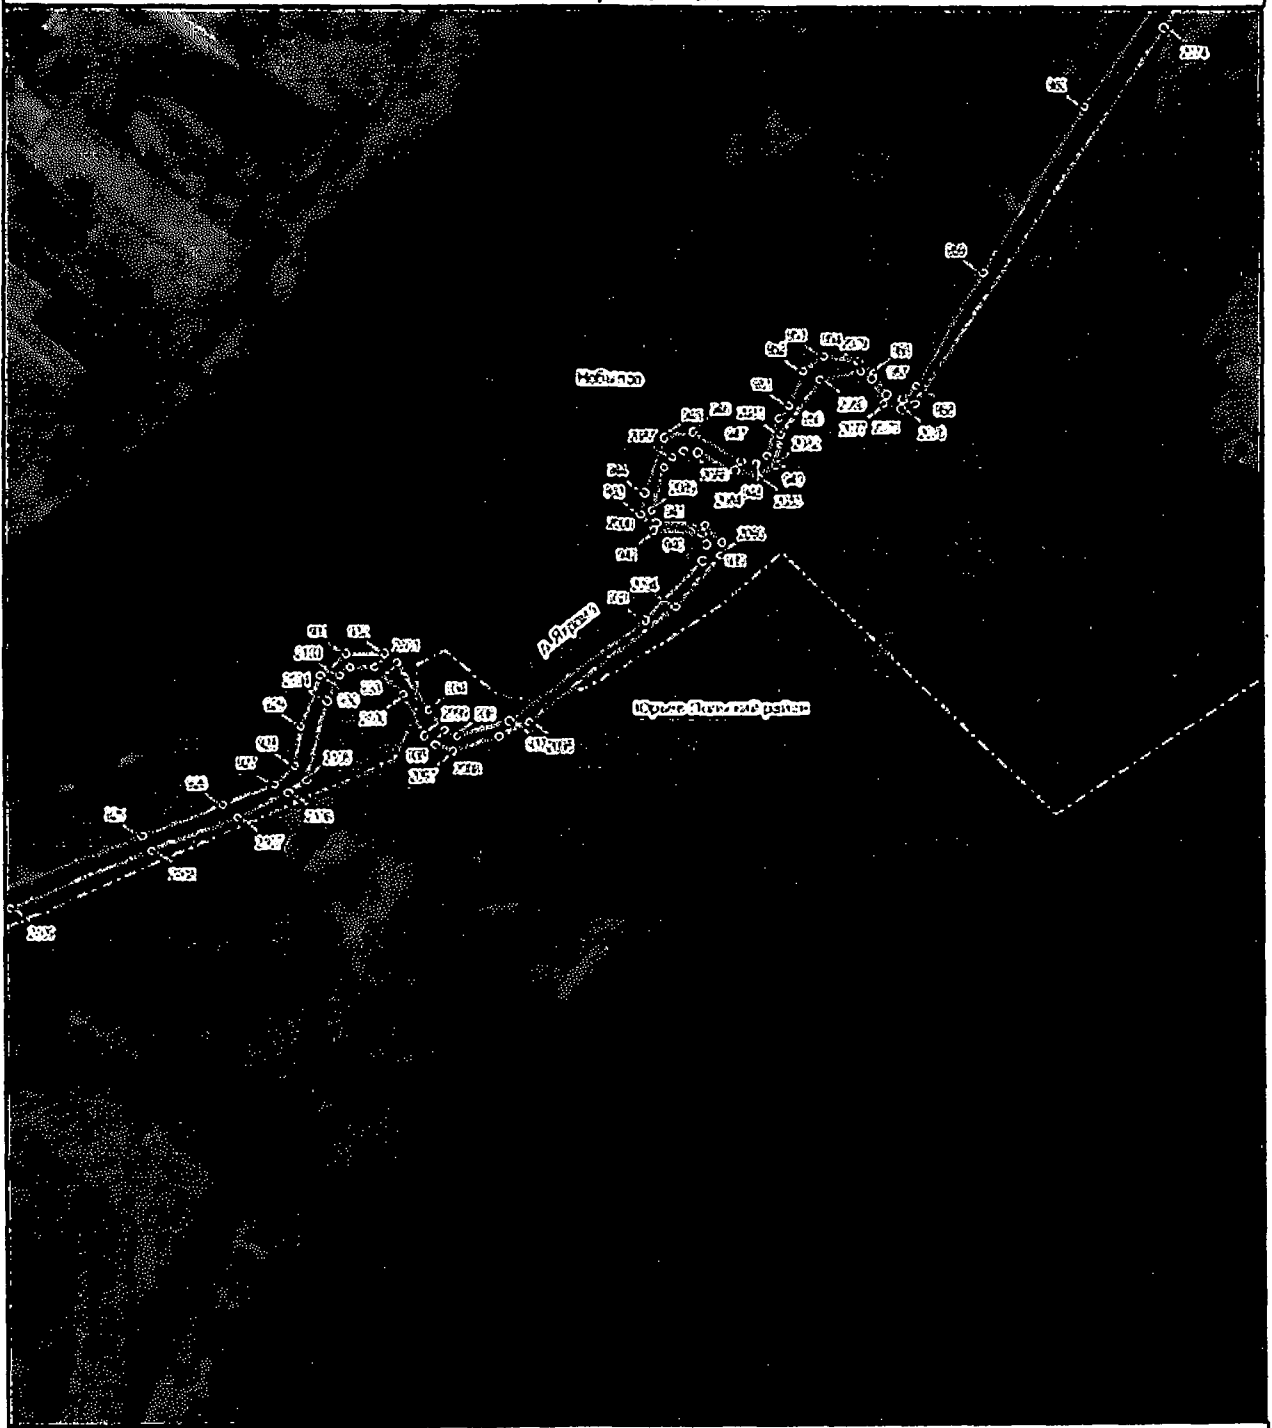

План границ объекта

1:5000

Береговая линия р.Ижора на территории Владимирской области

План границ объекта

1 2000

Береговая линия р.Ядрома на территории Владимирской области

План границ объекта

Береговая линия р.Язрома на территории Владимирской области

План границ объекта

1:2000

Береговая линия р.Ядрома на территории Владимирской области

План границ объекта

Береговая линия р.Яхрома на территории Владимирской области

План границ объекта

Береговая линия р.Язроча на территории Владимирской области

План границ объекта

1 2000

Береговая линия р.Ярома на территории Владимирской области

План границ объекта

1 2009

Береговая линия р.Яхрома на территории Владимирской области

План границ объекта

Береговая линия р.Ядрома на территории Владимирской области

План границ объекта

1 7000

Береговая линия р.Ярома на территории Владимирской области

План границ объекта

1:2000

Береговая линия р.Язрома на территории Владимирской области

План границ объекта

1:2000