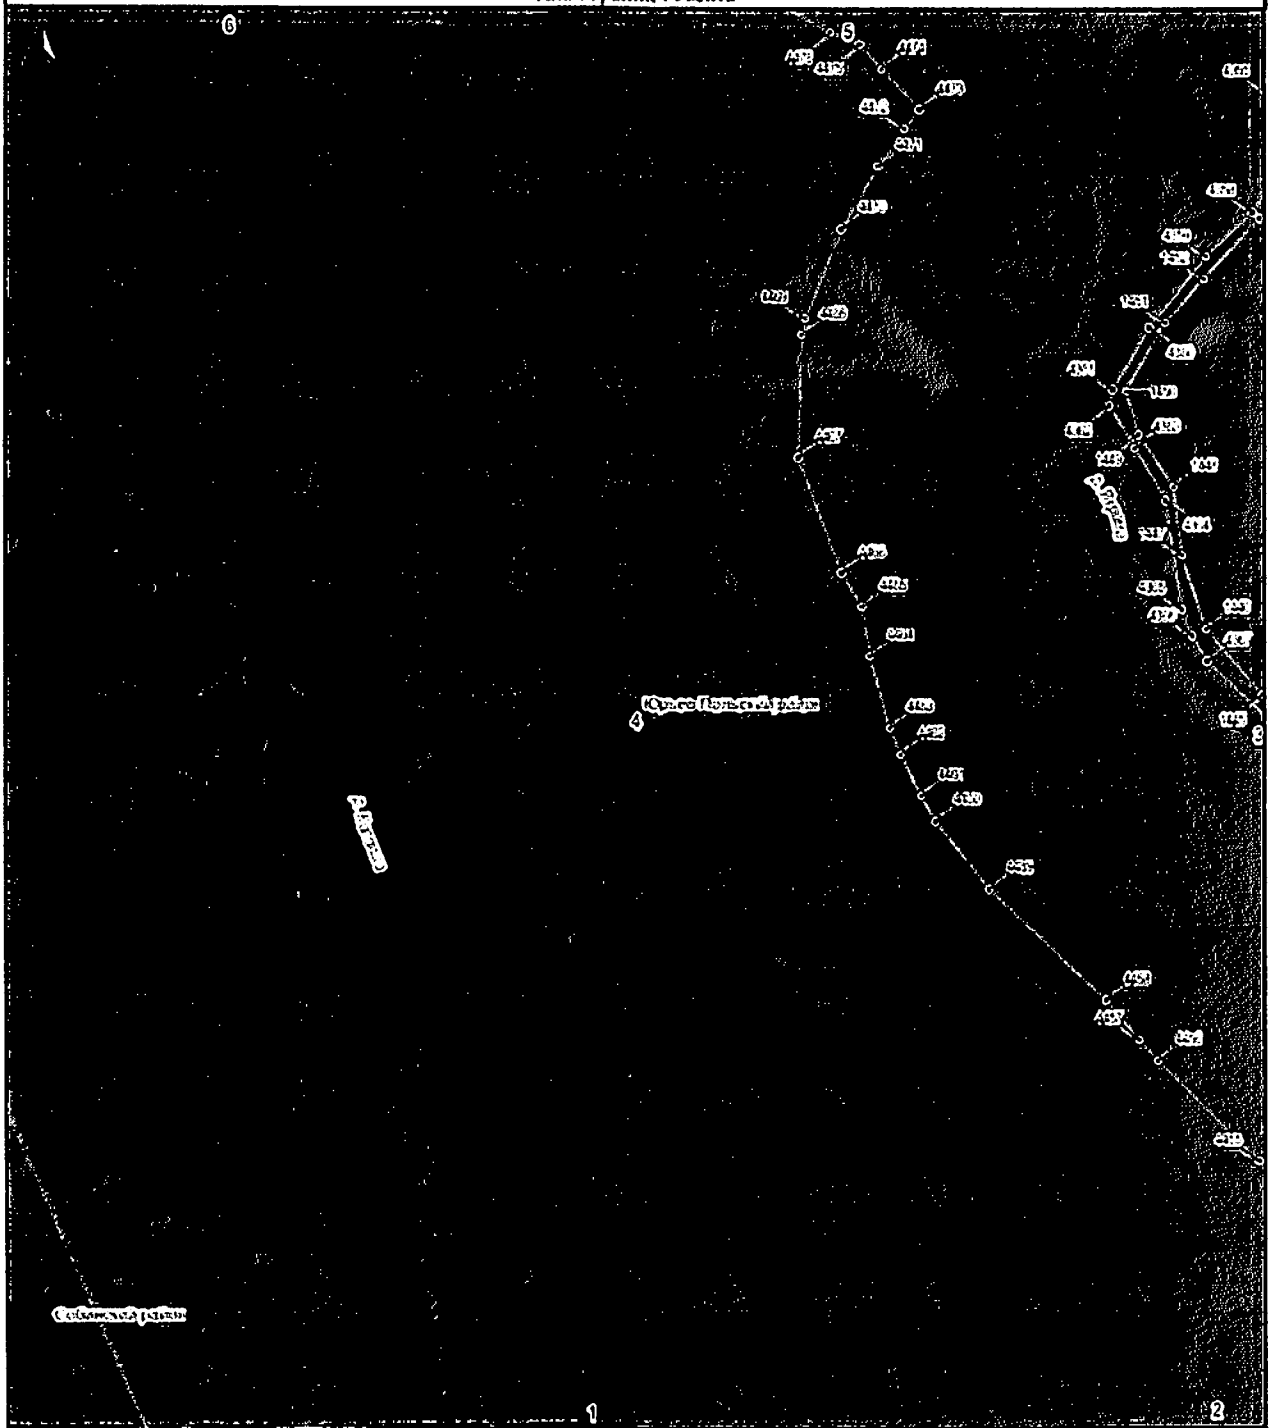

Водоохранная зона р.Ильма на территории Владимирской области

План границ объекта

1:2000