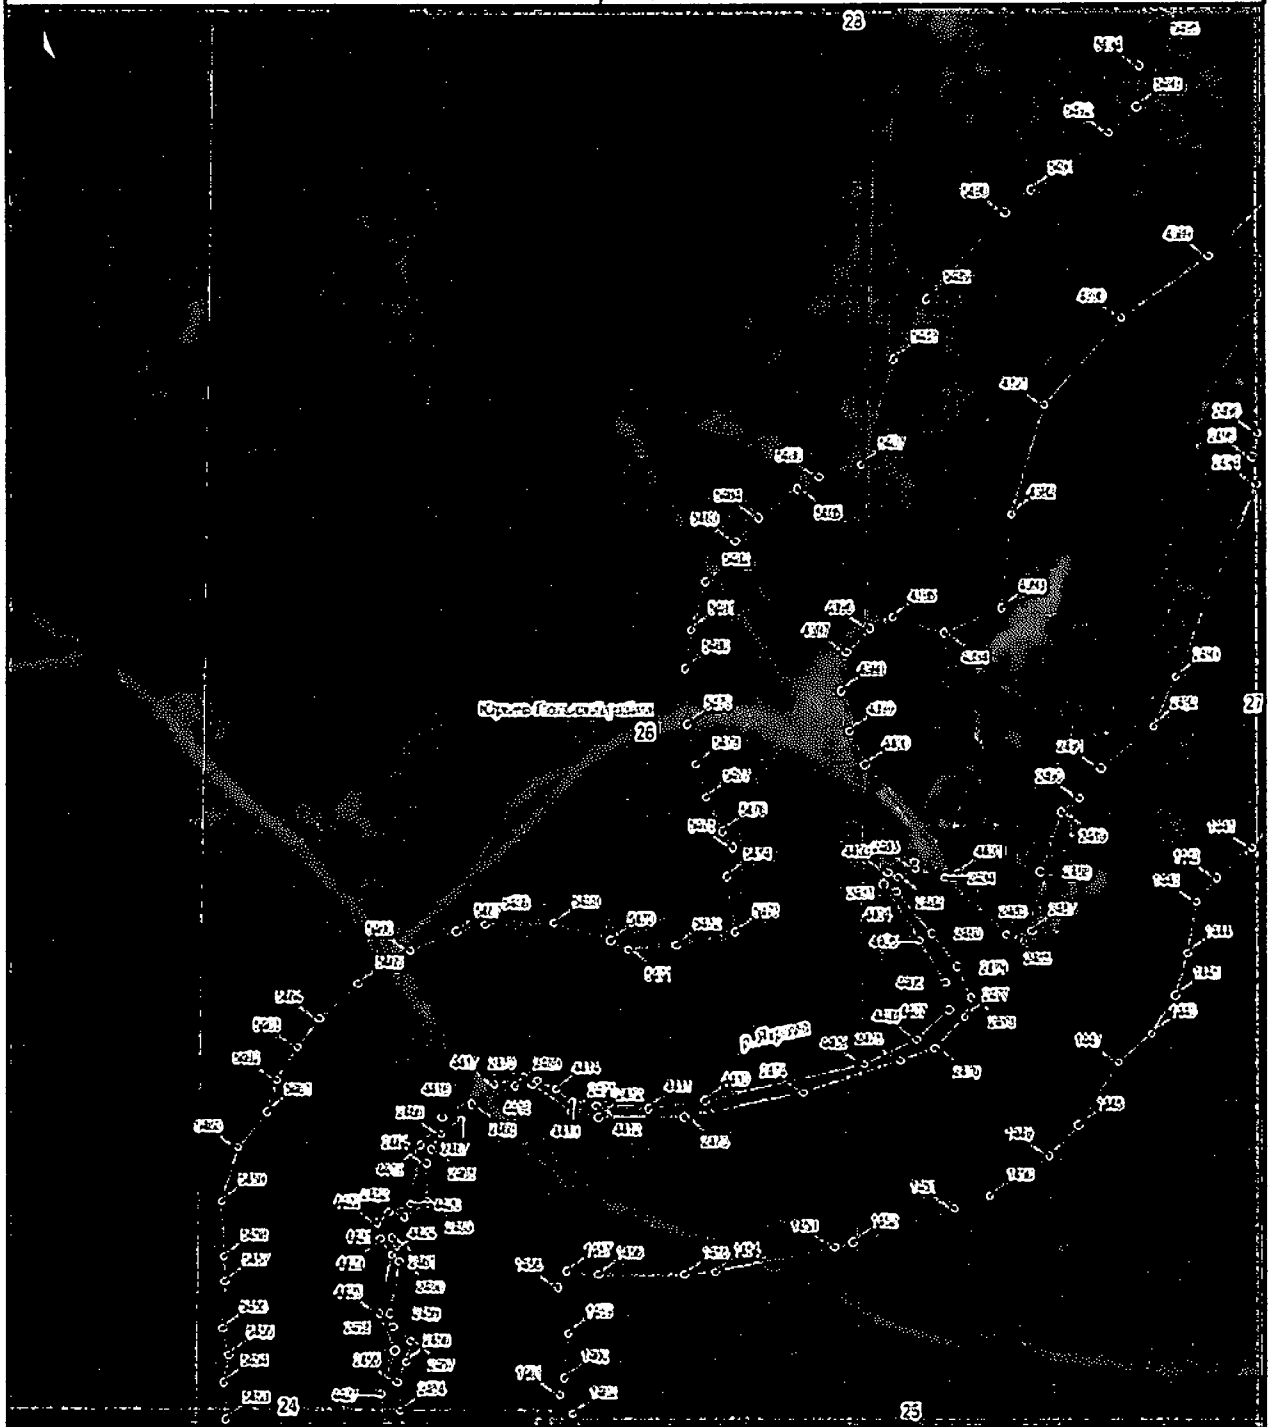

Прибрежная защитная полоса р.Муром на территории Владимирской области

План границ объекта

1 2 000

Прибрежная защитная полоса р.Яроча на территории Владимирской области

План границ объекта

1:7000

Прибрежная защитная полоса р.Ироча на территории Владимирской области