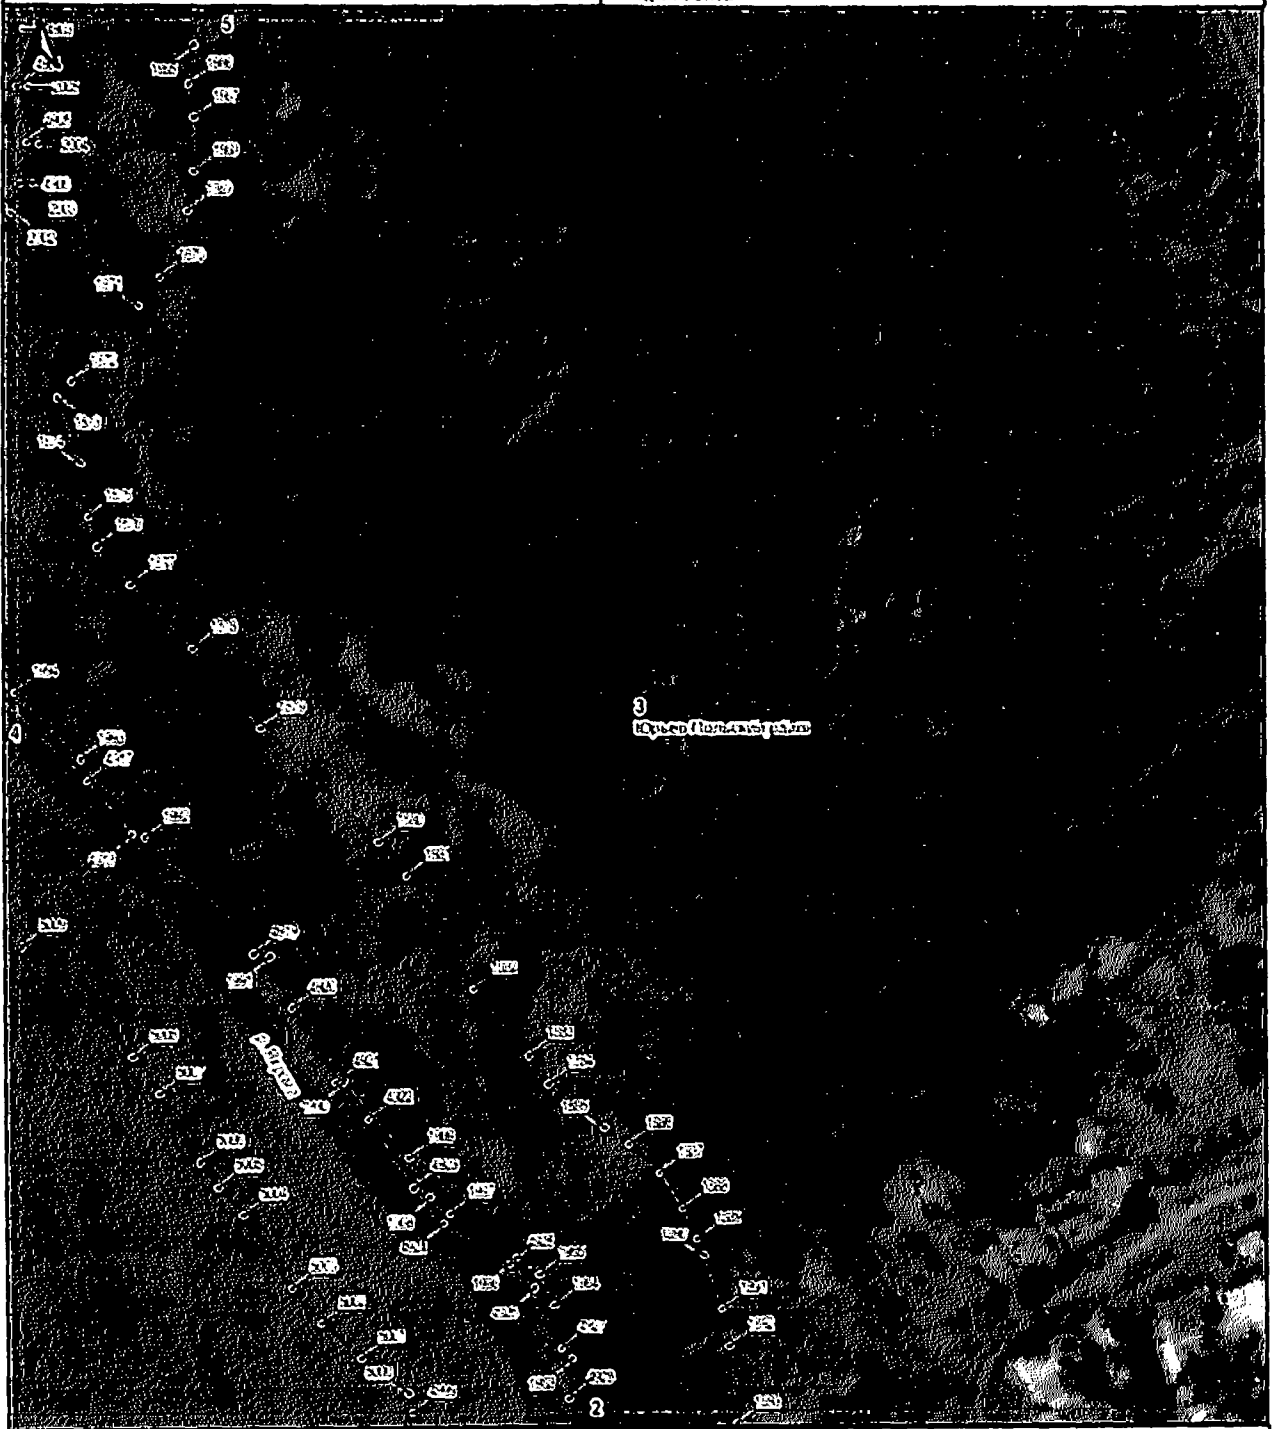

План границ объекта

1:2000

Прибрежная защитная полоса р. Жирова на территории Владимирской области

План границ объекта

1:2000

Прибрежная защитная полоса р.Ижора на территории Владимирской области

План границ объекта