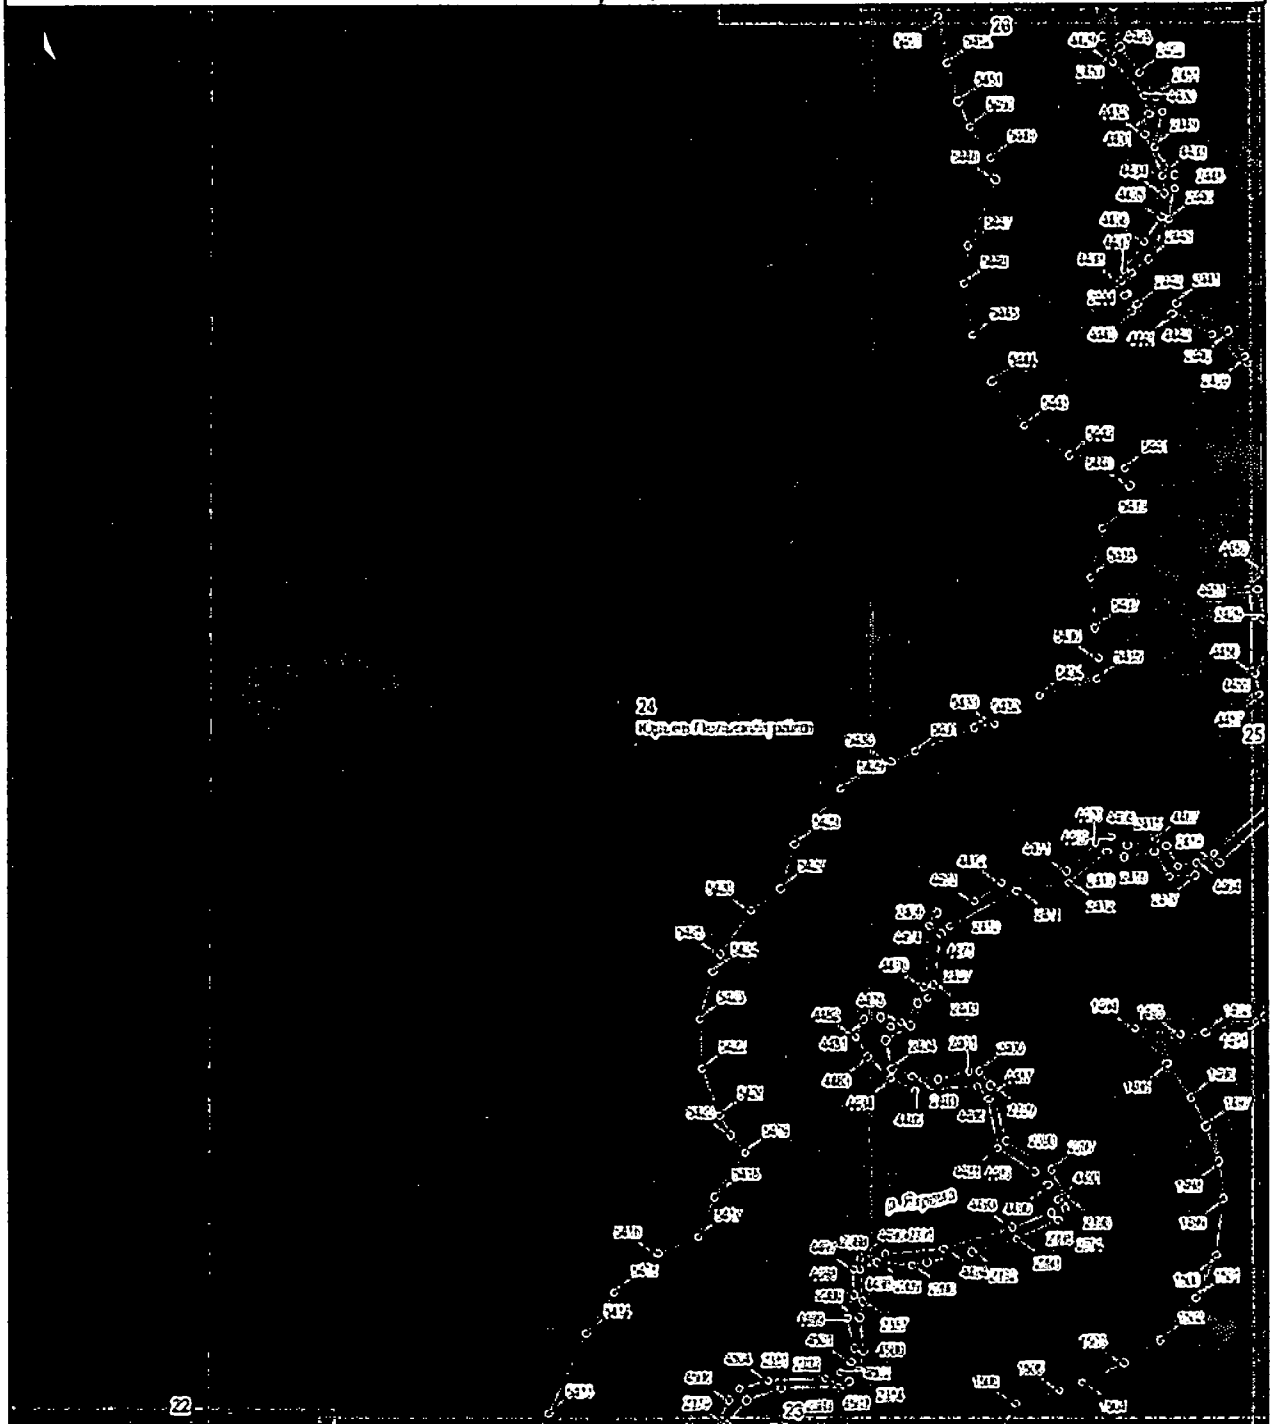

План границ объекта

1:2000

Прибрежная защитная полоса р.Ивора на территории Владимирской области

План границ объекта

1:2000

Прибрежная защитная полоса р.Ижора на территории Владимирской области

План границ объекта