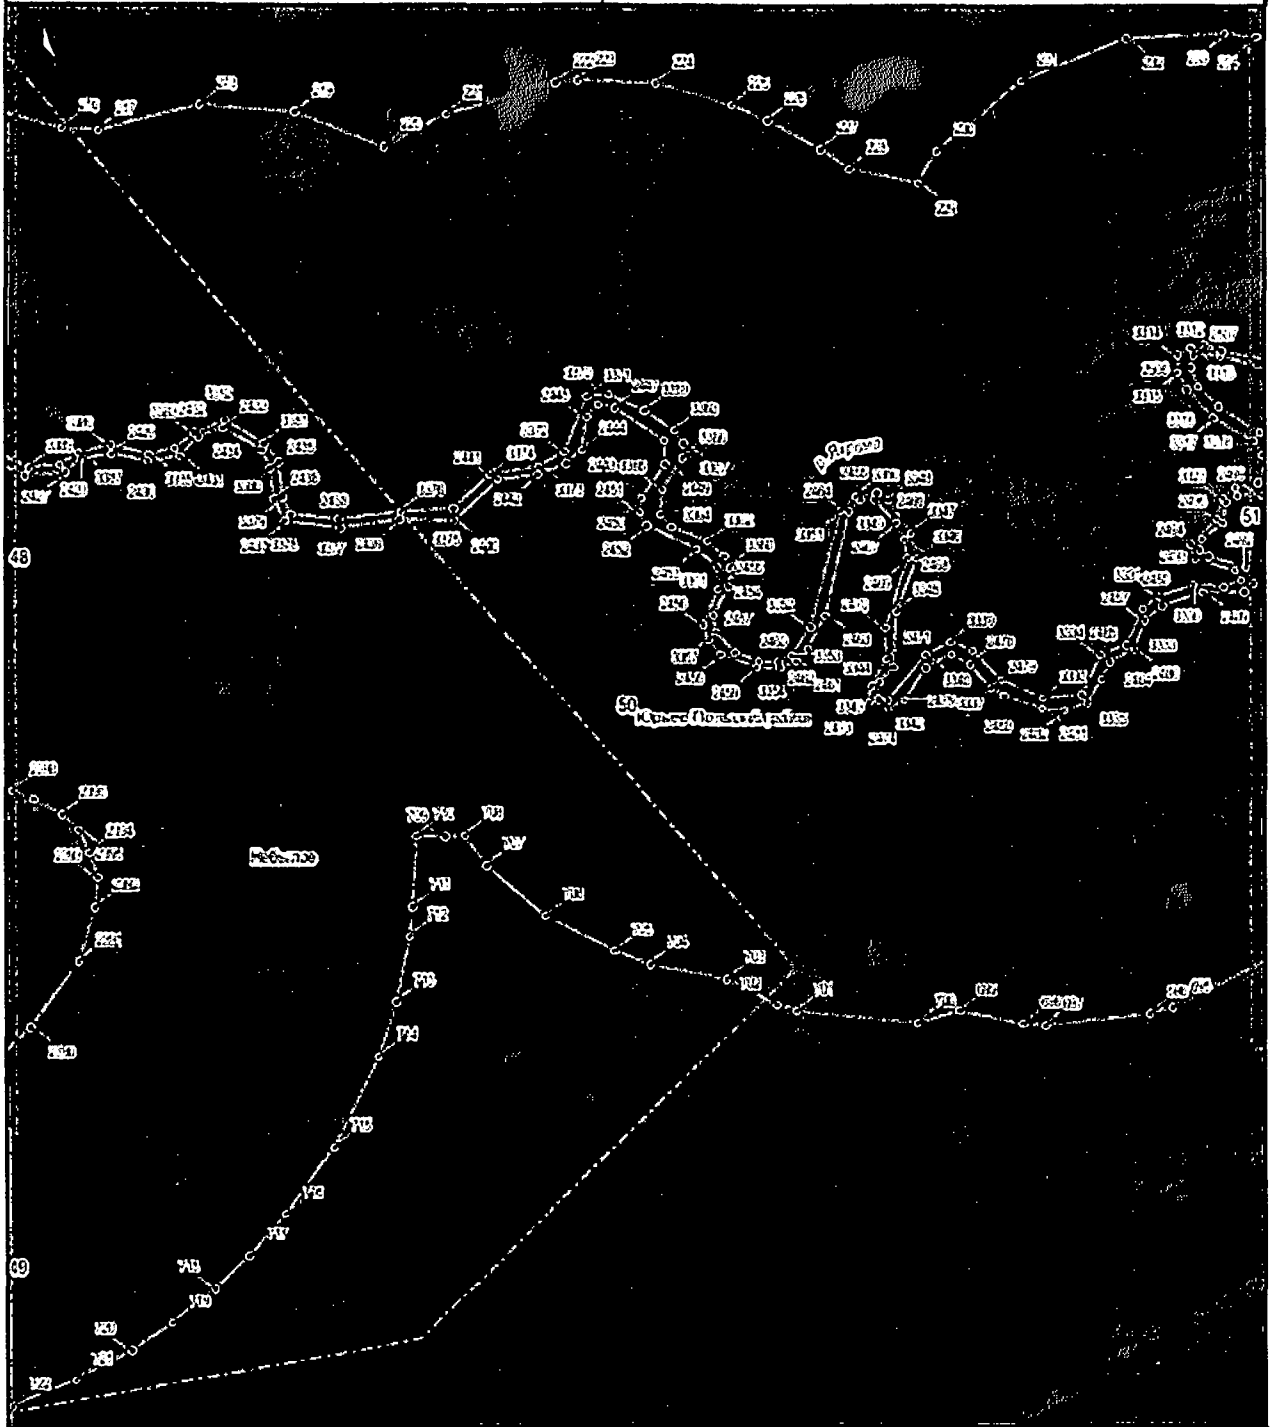

Водоохранная зона р.Итрома на территории Владимирской области

План границ объекта

1:2000