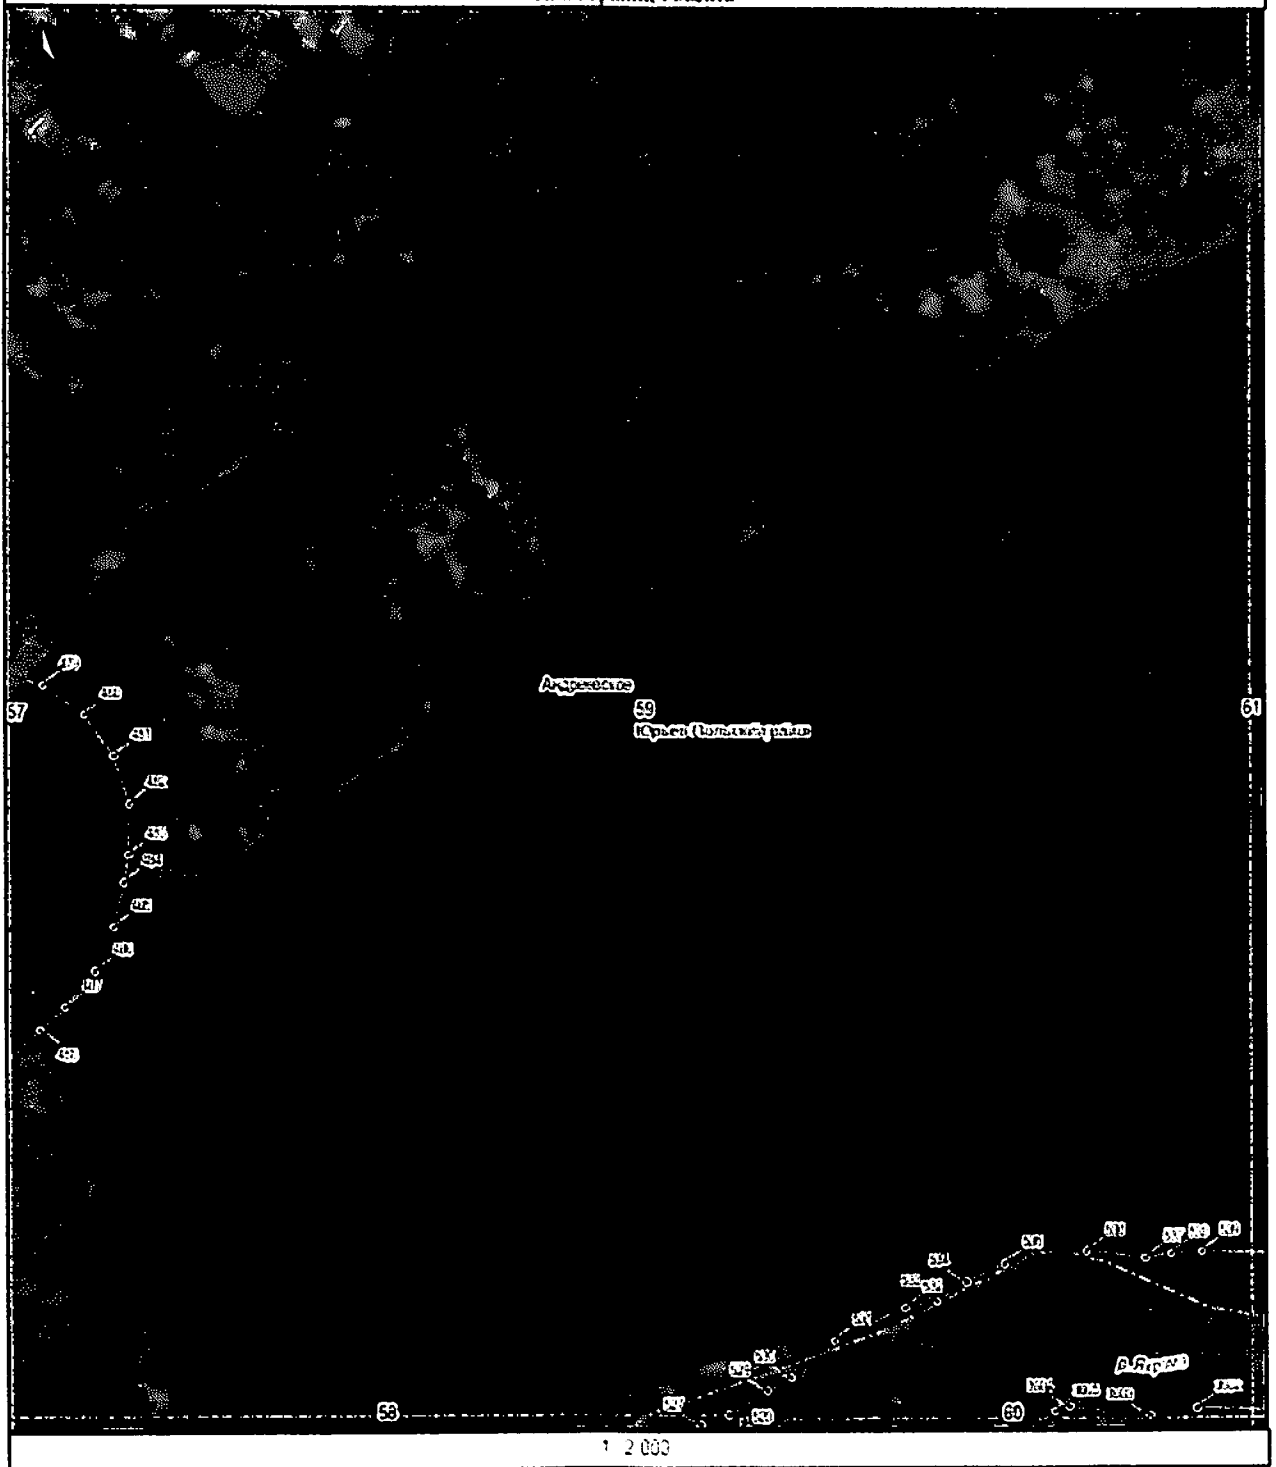

Прибрежная защитная полоса р.Ирома на территории Владимирской области

План границ объекта