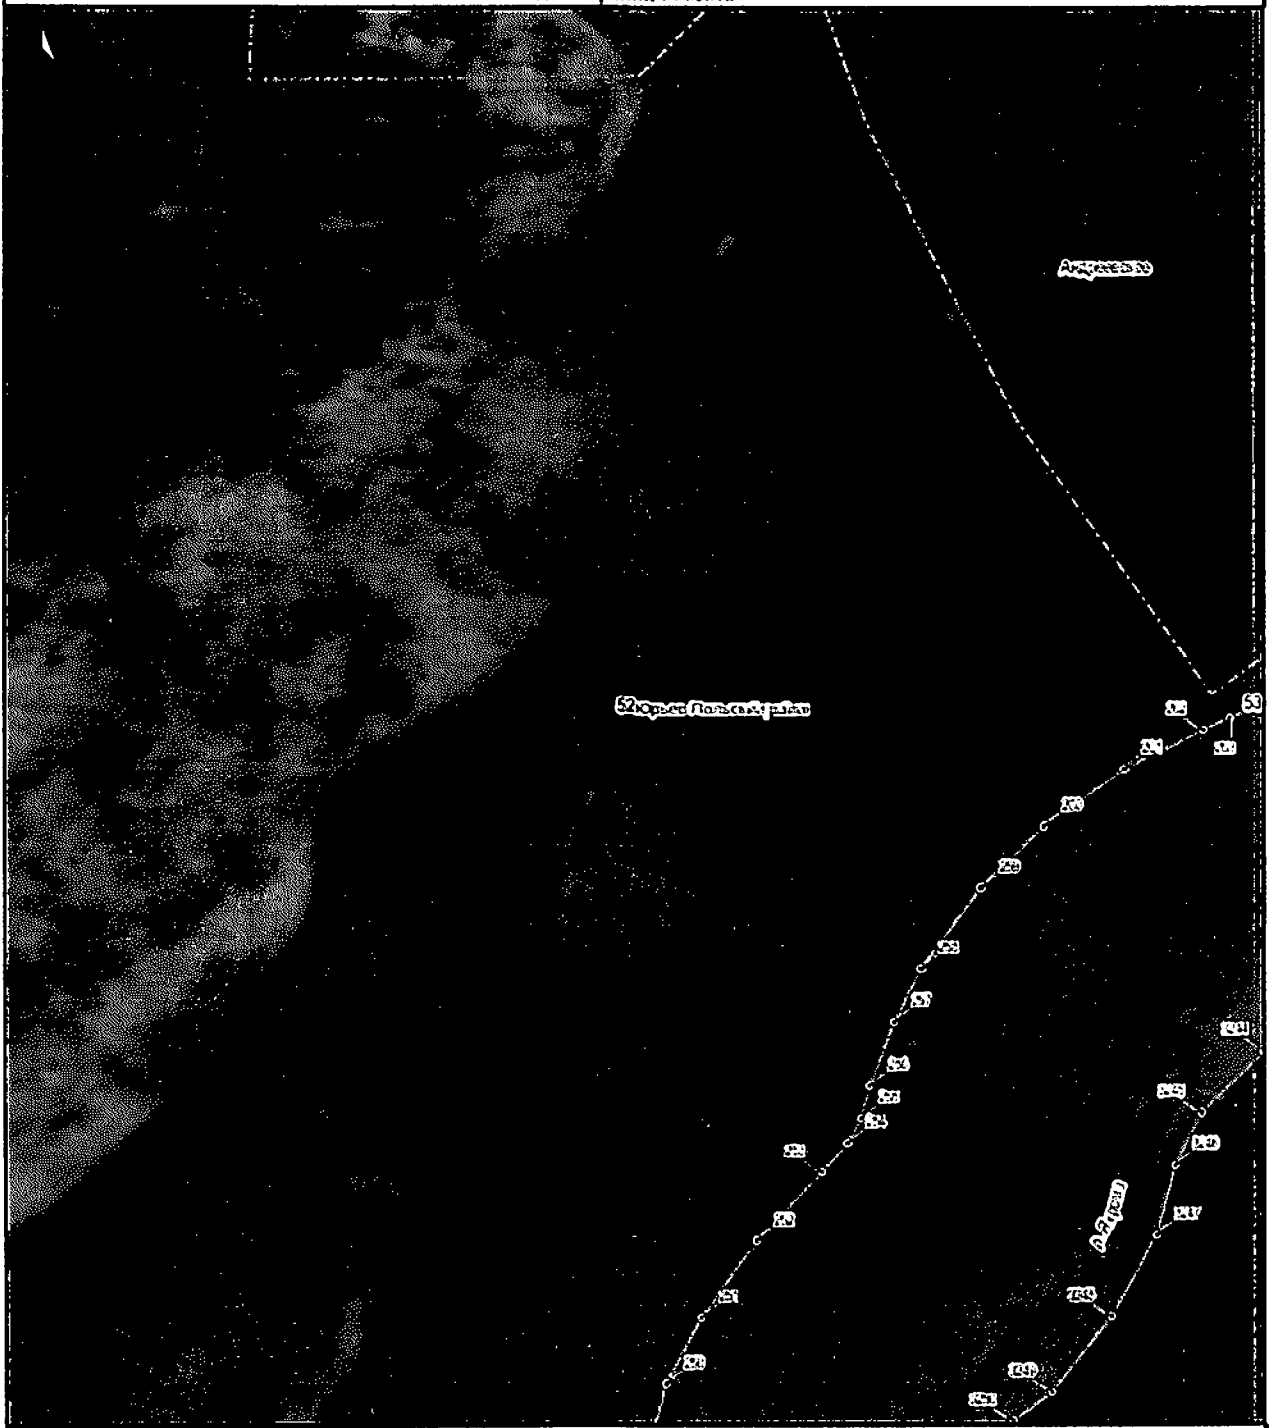

Водоохранная зона р.Идрома на территории В.та ширской области

План границ объекта

1:2000