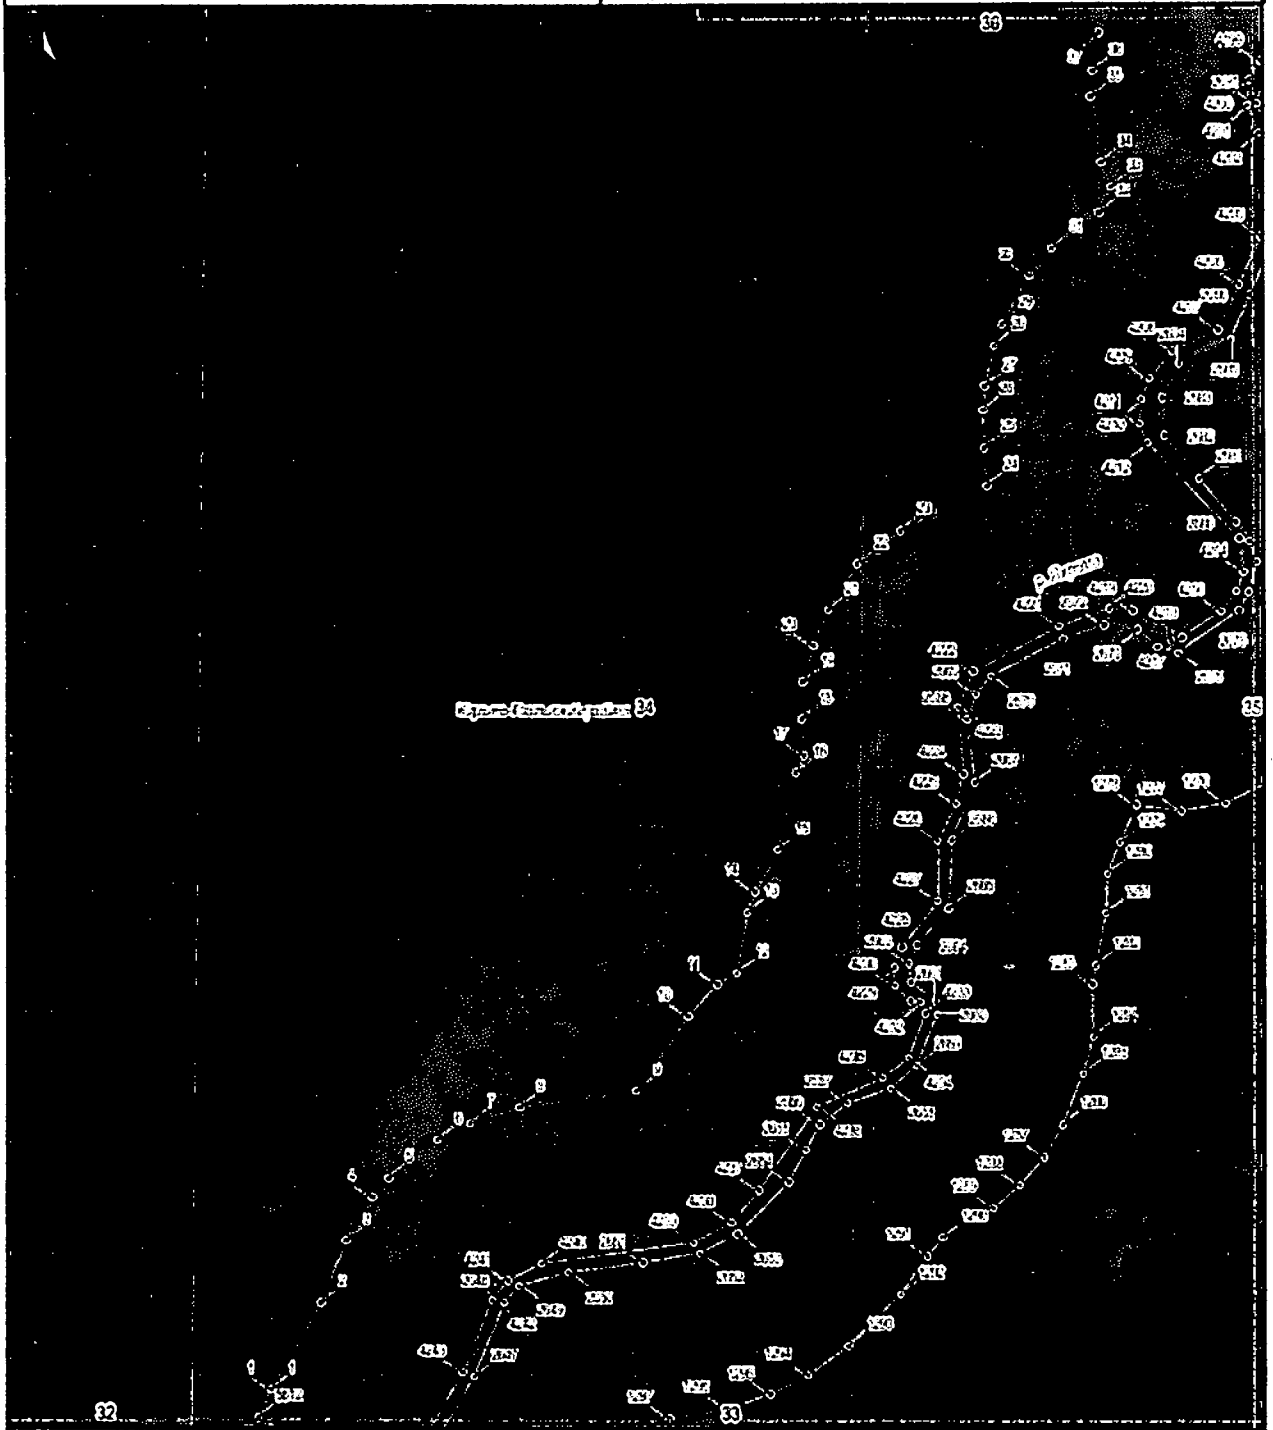

Прибрежная защитная полоса р.Ирота на территории Владимирской области

План границ объекта

1 : 2 000