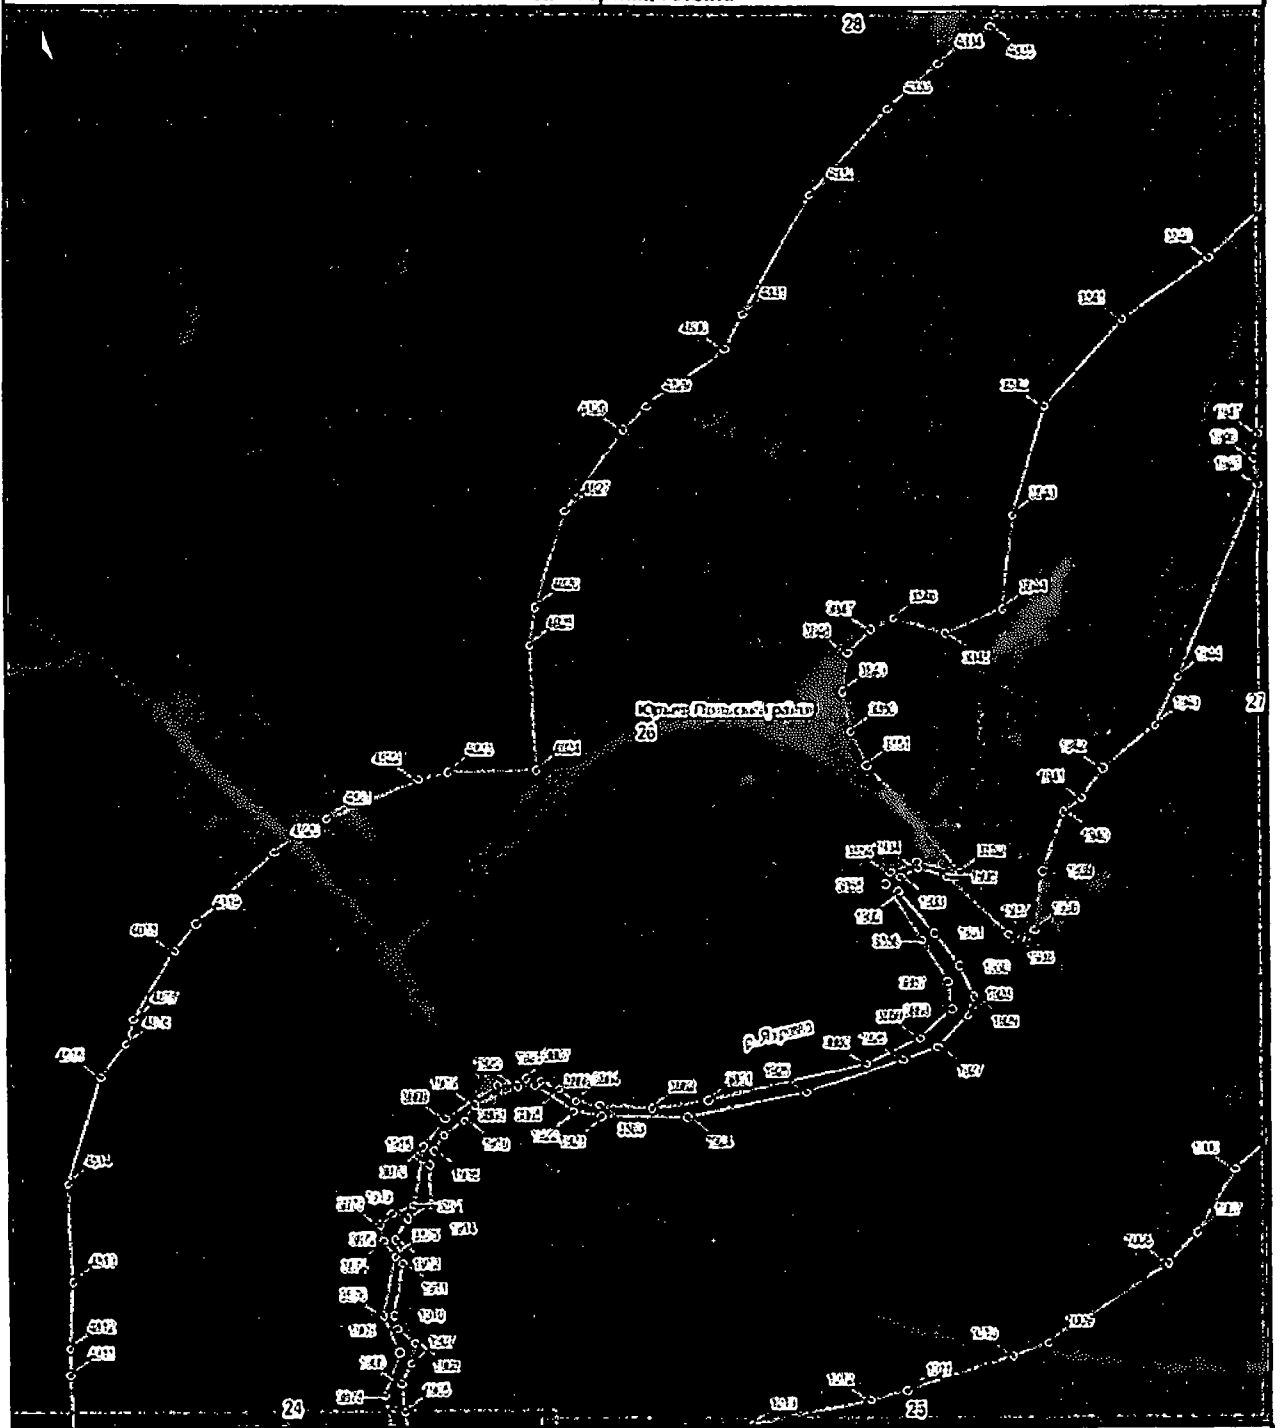

Водоохранная зона р.Идрома на территории Владимирской области

План границ объекта

1:2000