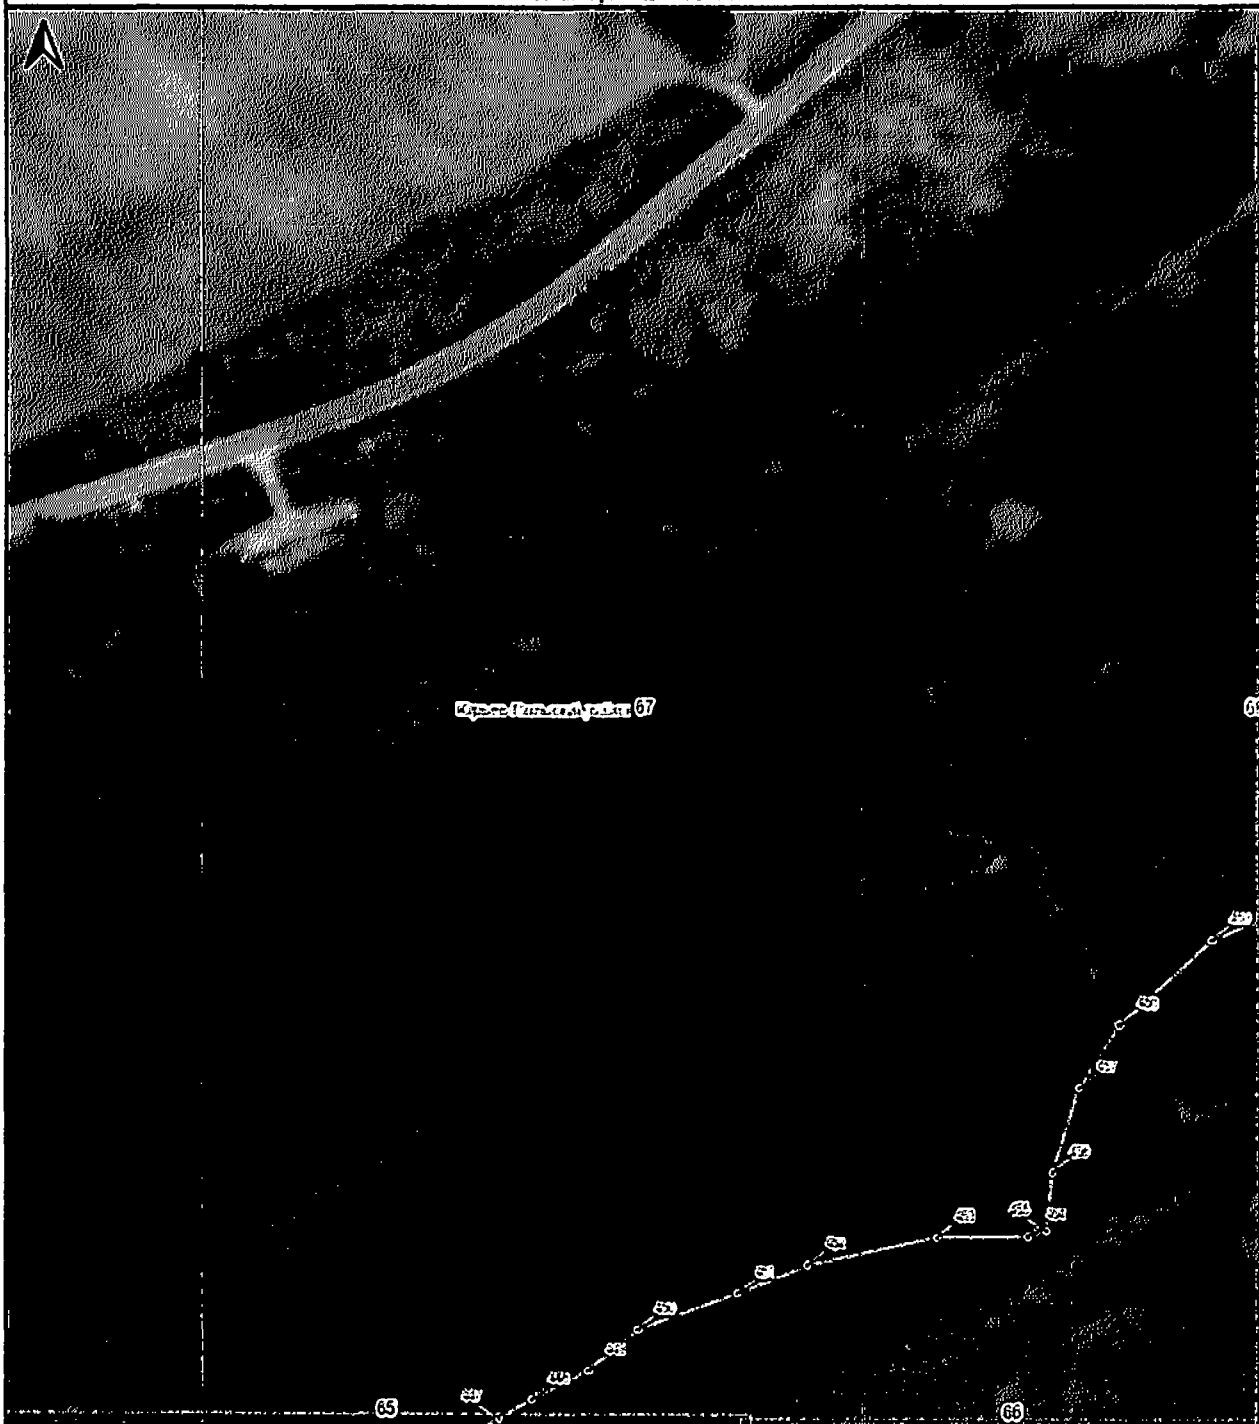

Волюаранца юна р.Ядрома на территории Владимирской области

План границ объекта

1:2000