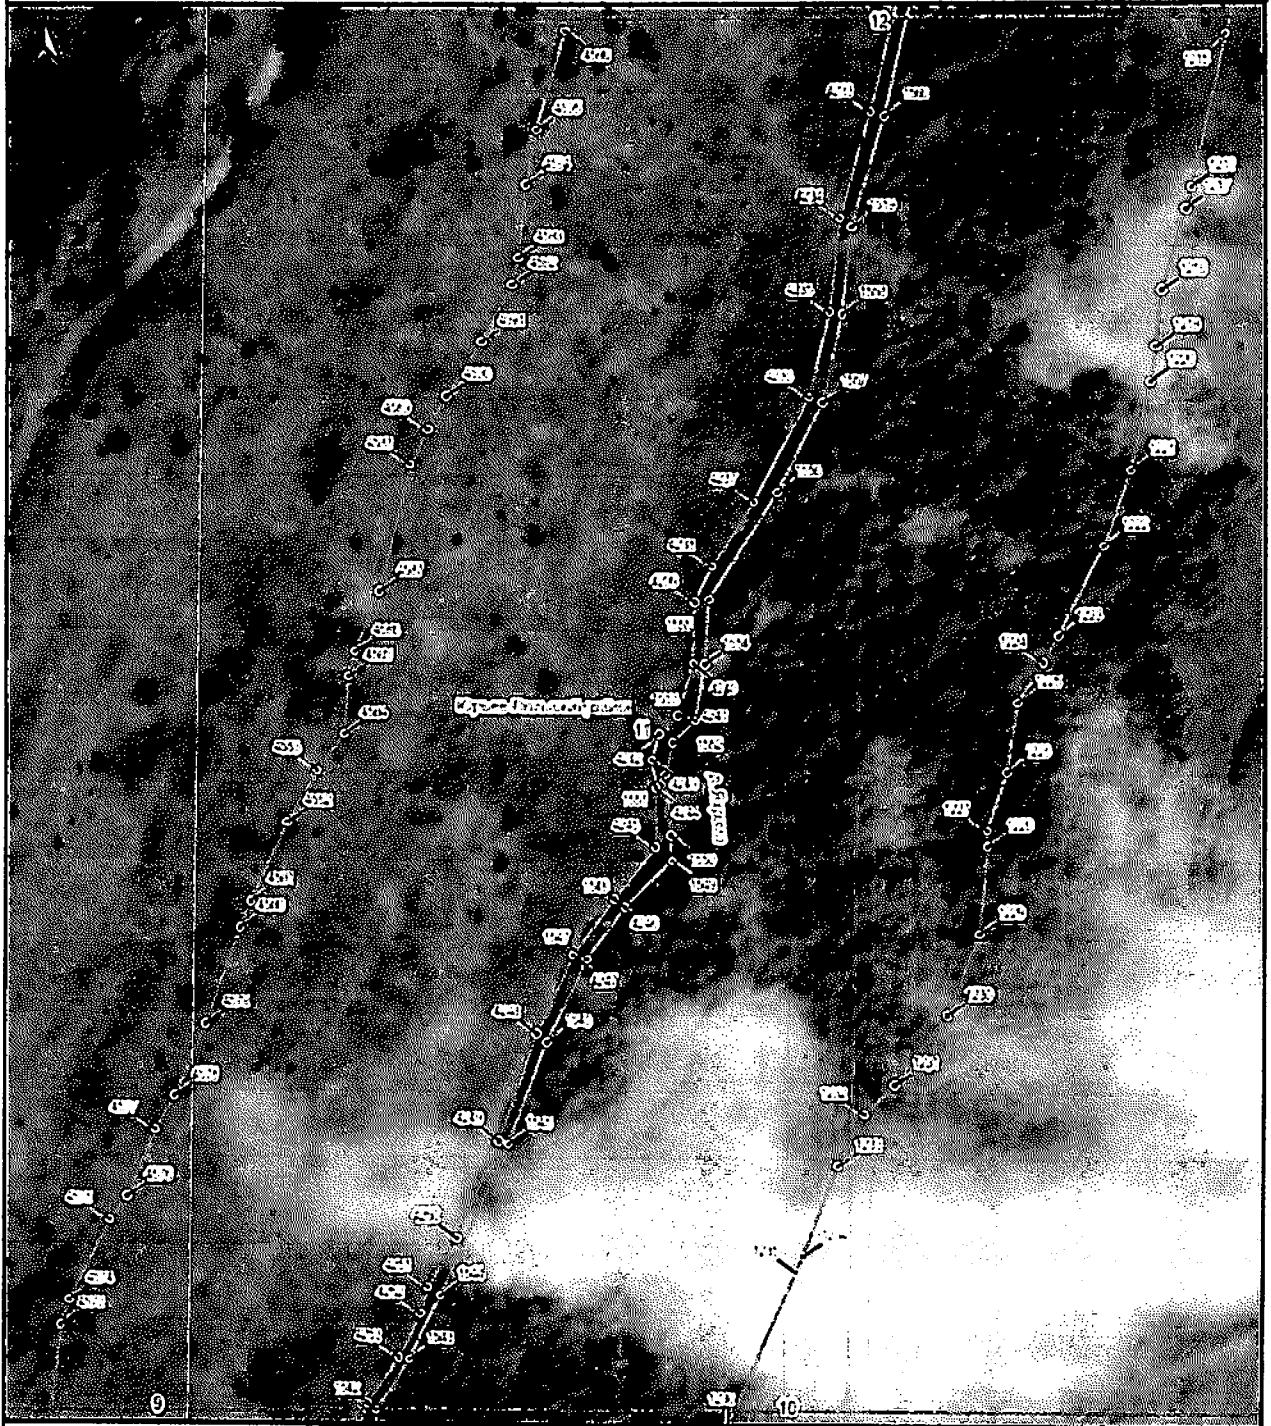

План границ объекта

1 : 2 000

Водоохранная зона р.Ядрома на территории Вяткинской области

План границ объекта

1:2000

Водооградная зона р.Ядрома на территории Владимирской области

План границ объекта

1:2000