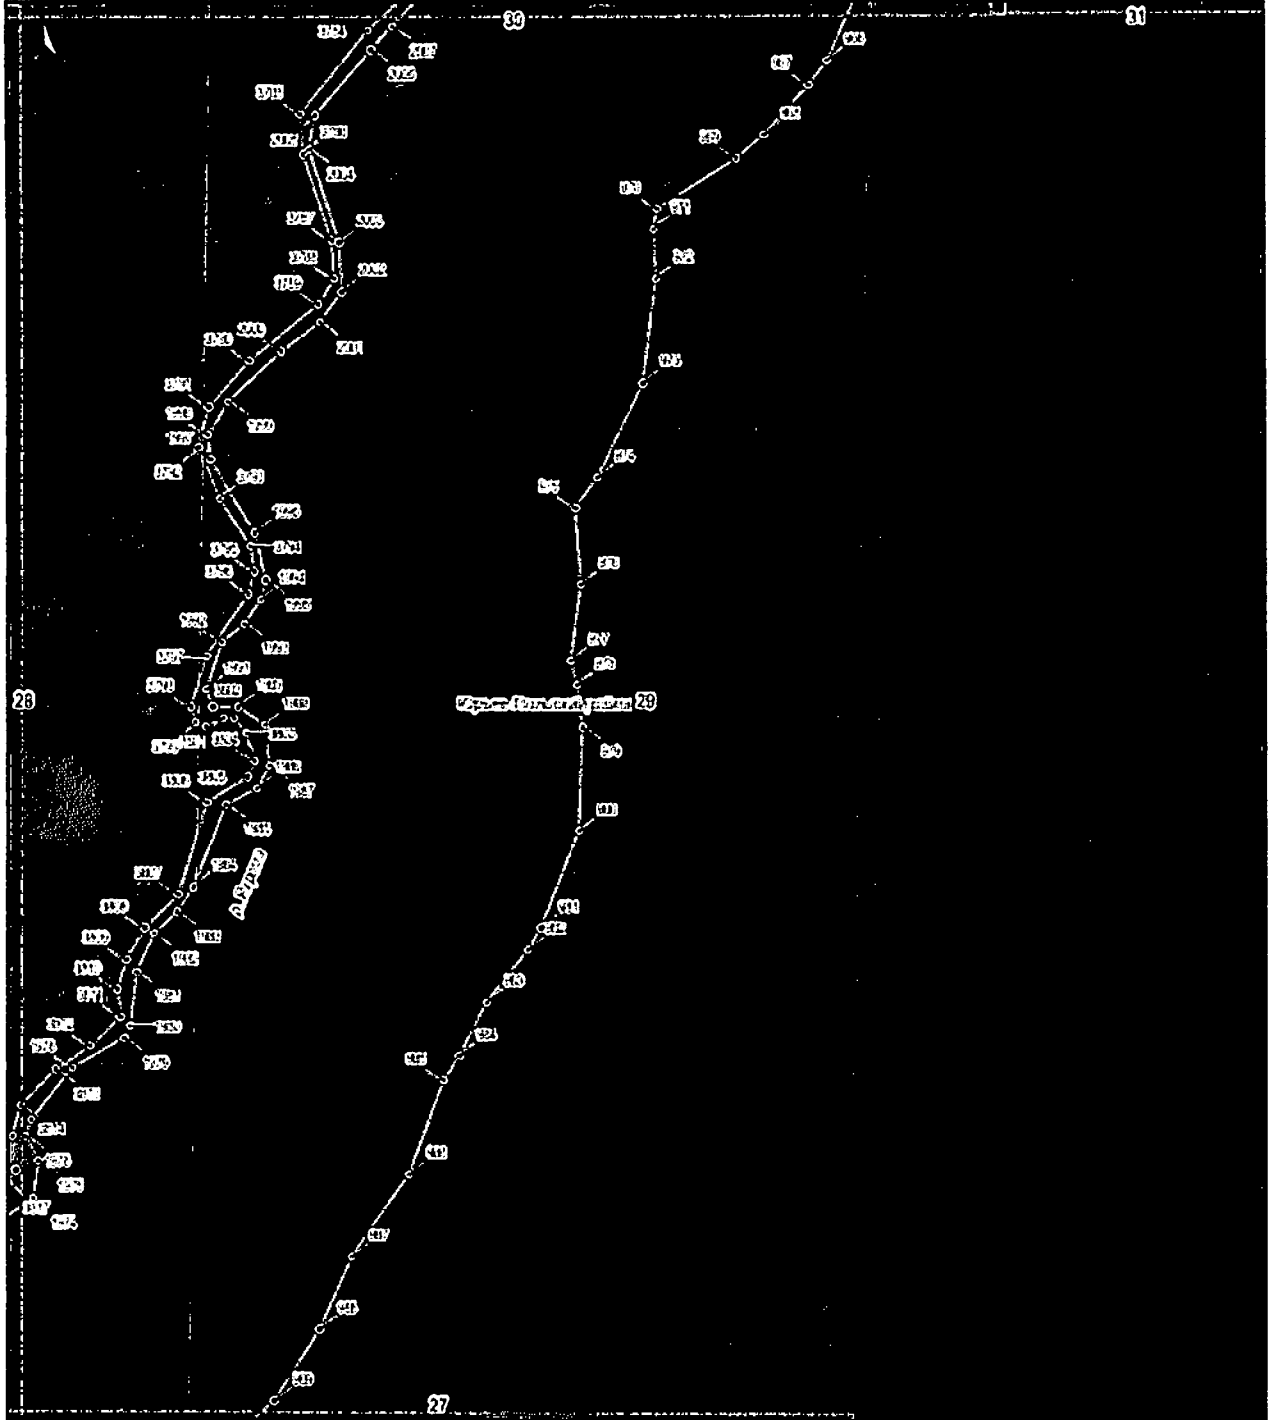

Военная зона р.Ижора на территории Владимирской области

План границ объекта

1 : 2 000