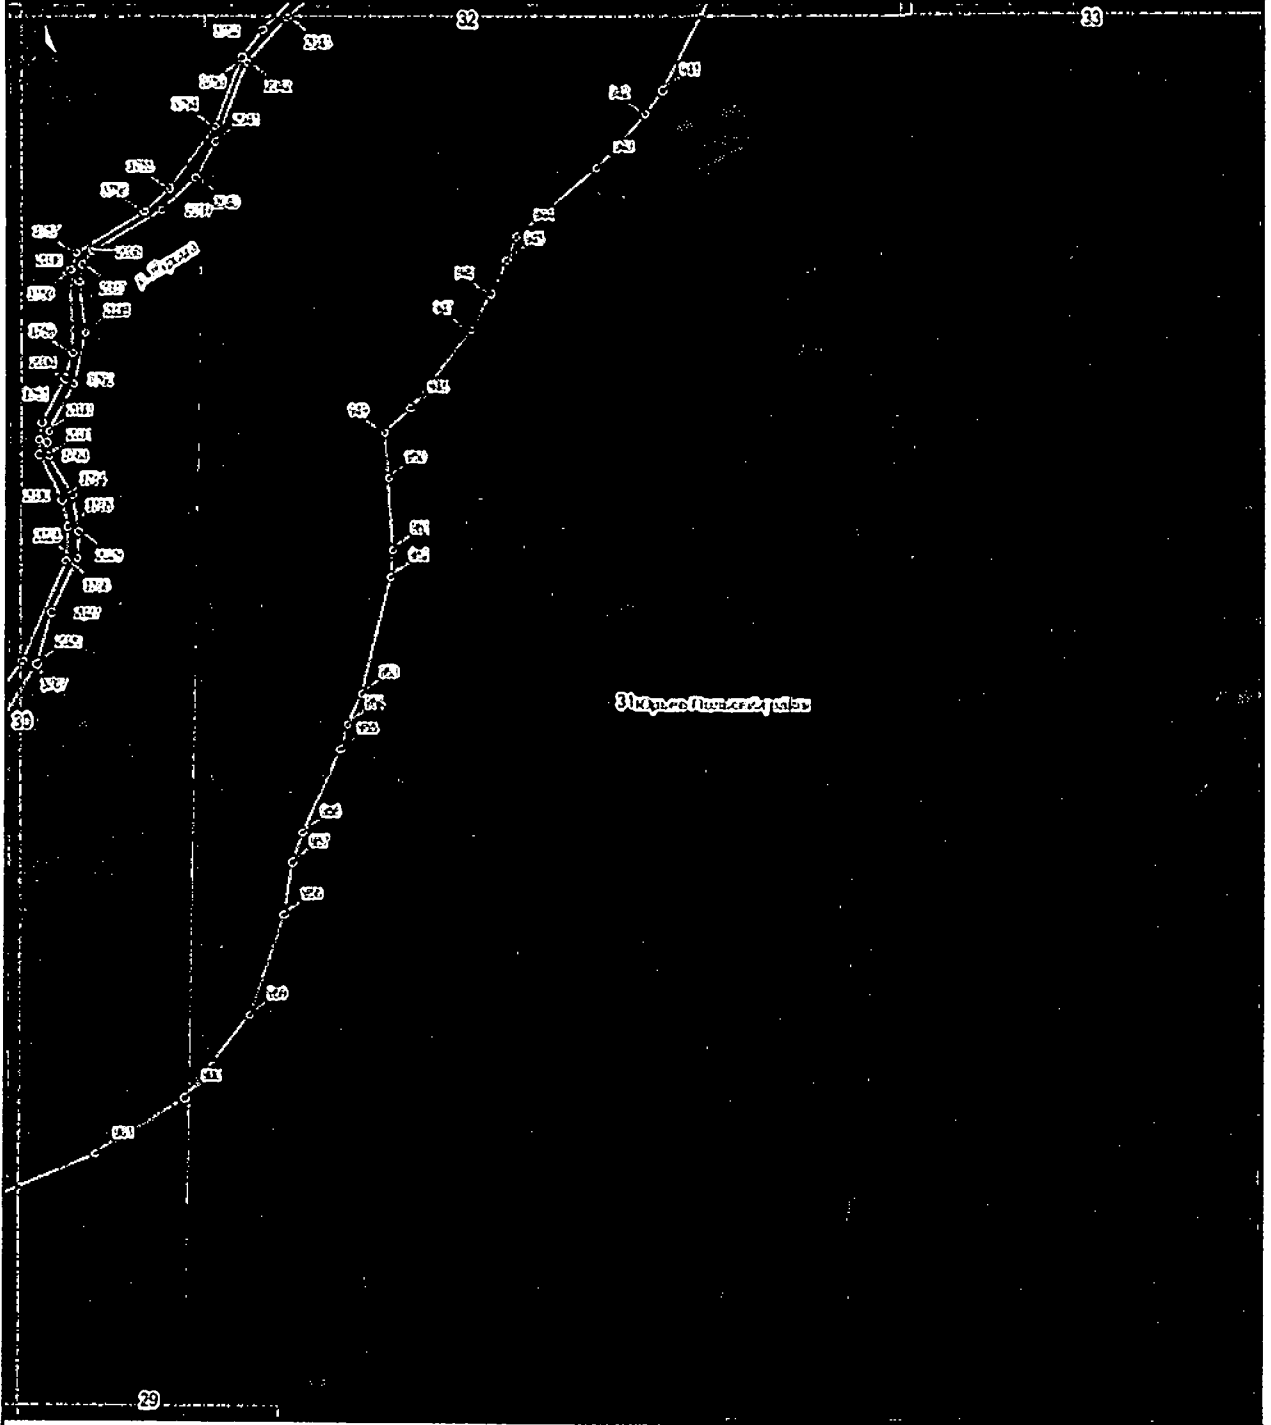

Водооградная зона р.Ироча на территории Владимирской области

План границ объекта

1:2000