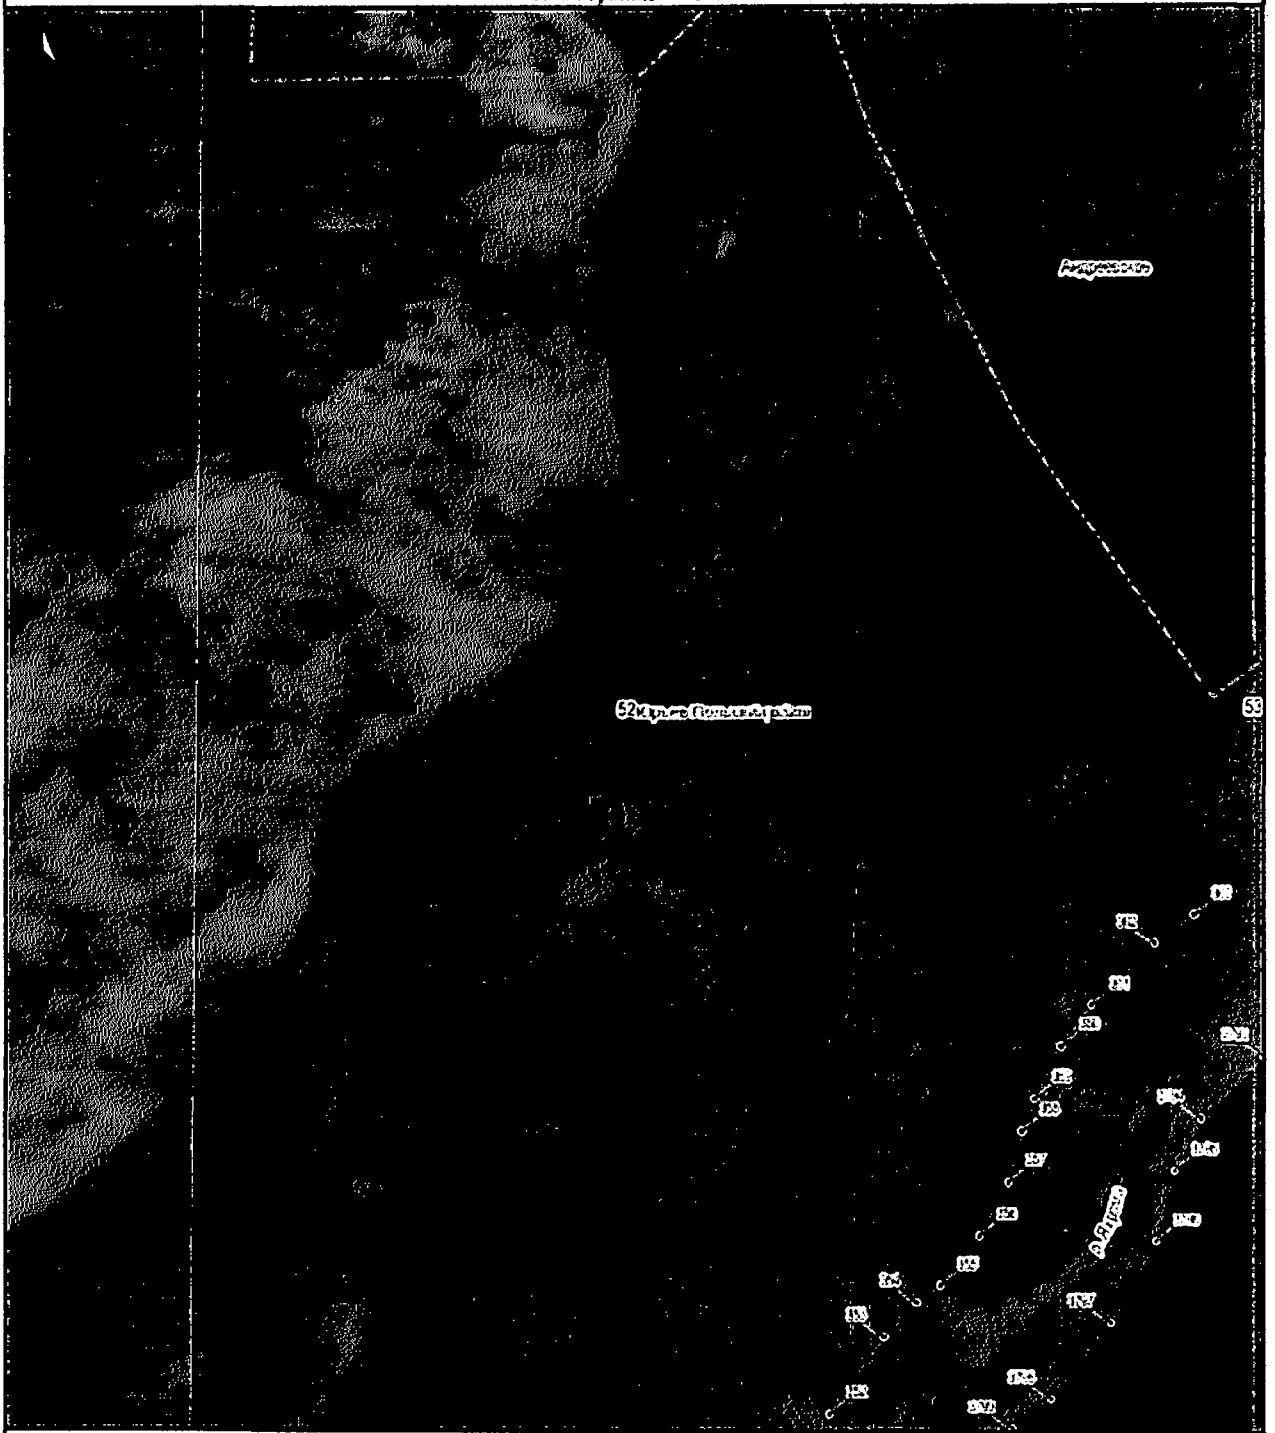

Прибрежная защитная полоса р.Яроча на территории Владимирской области

План границ объекта

1:2000