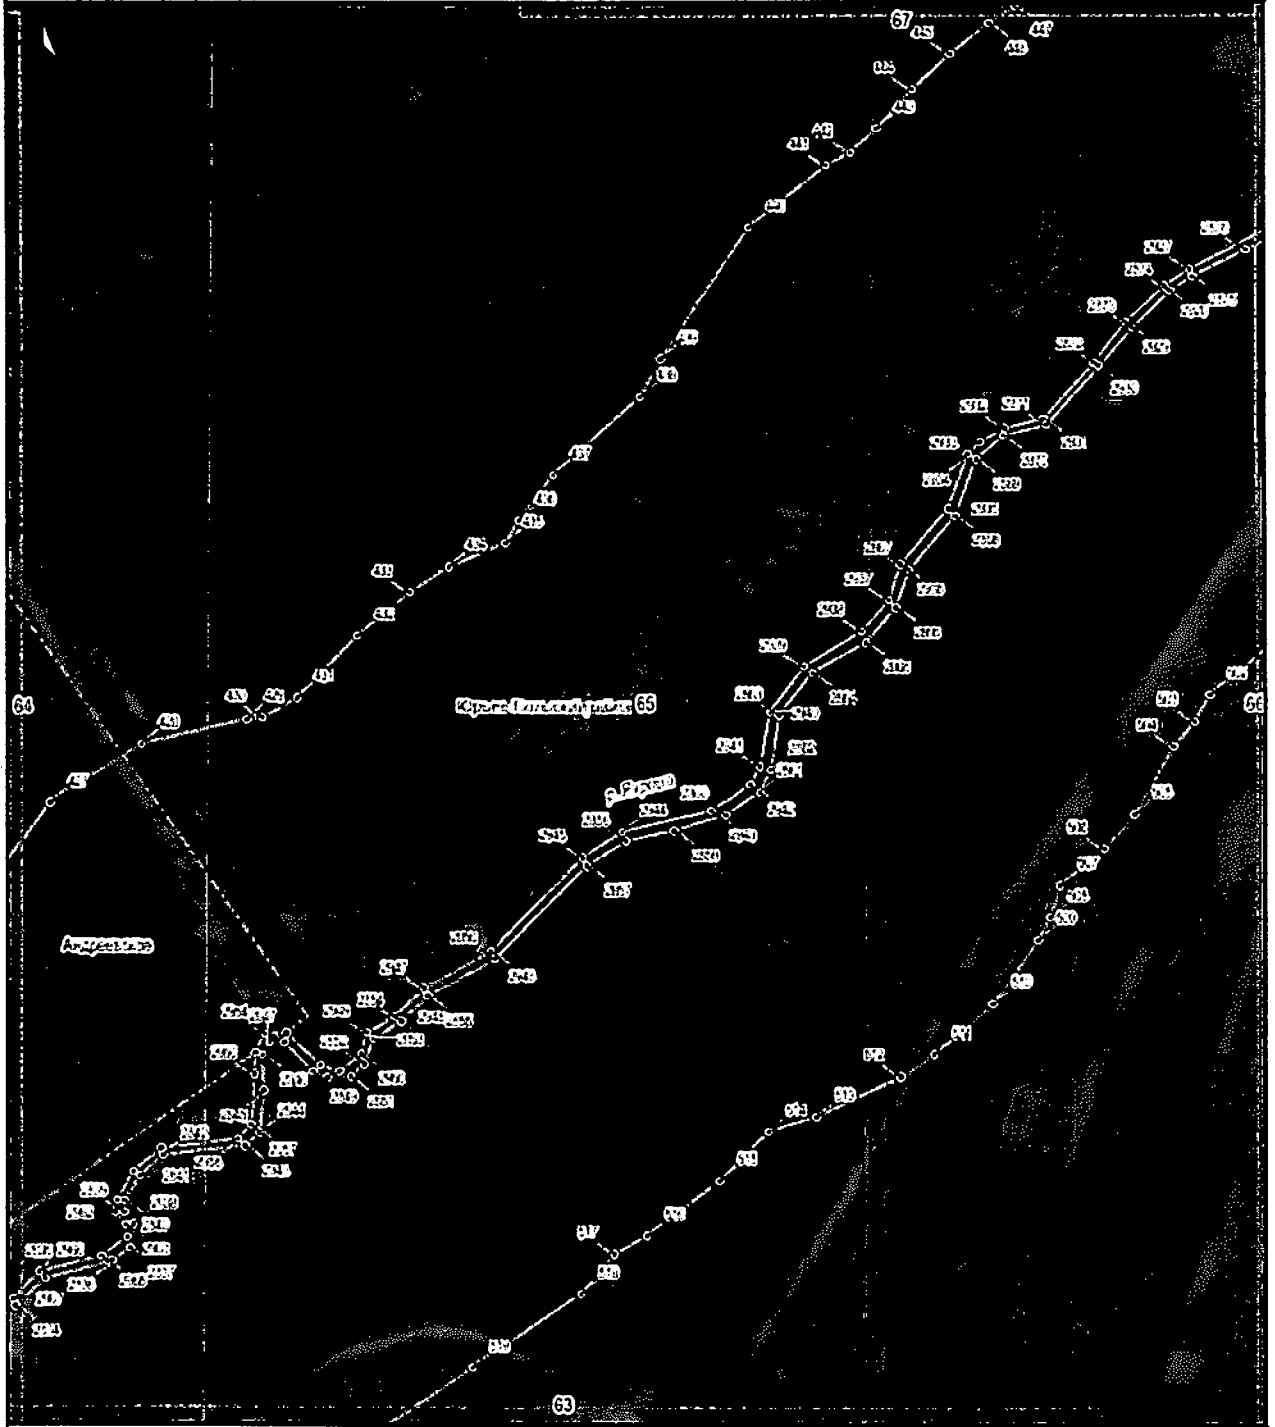

Вошхранная зона р.Ядрома на территории Владимирской области

План граници объекта

1:2000