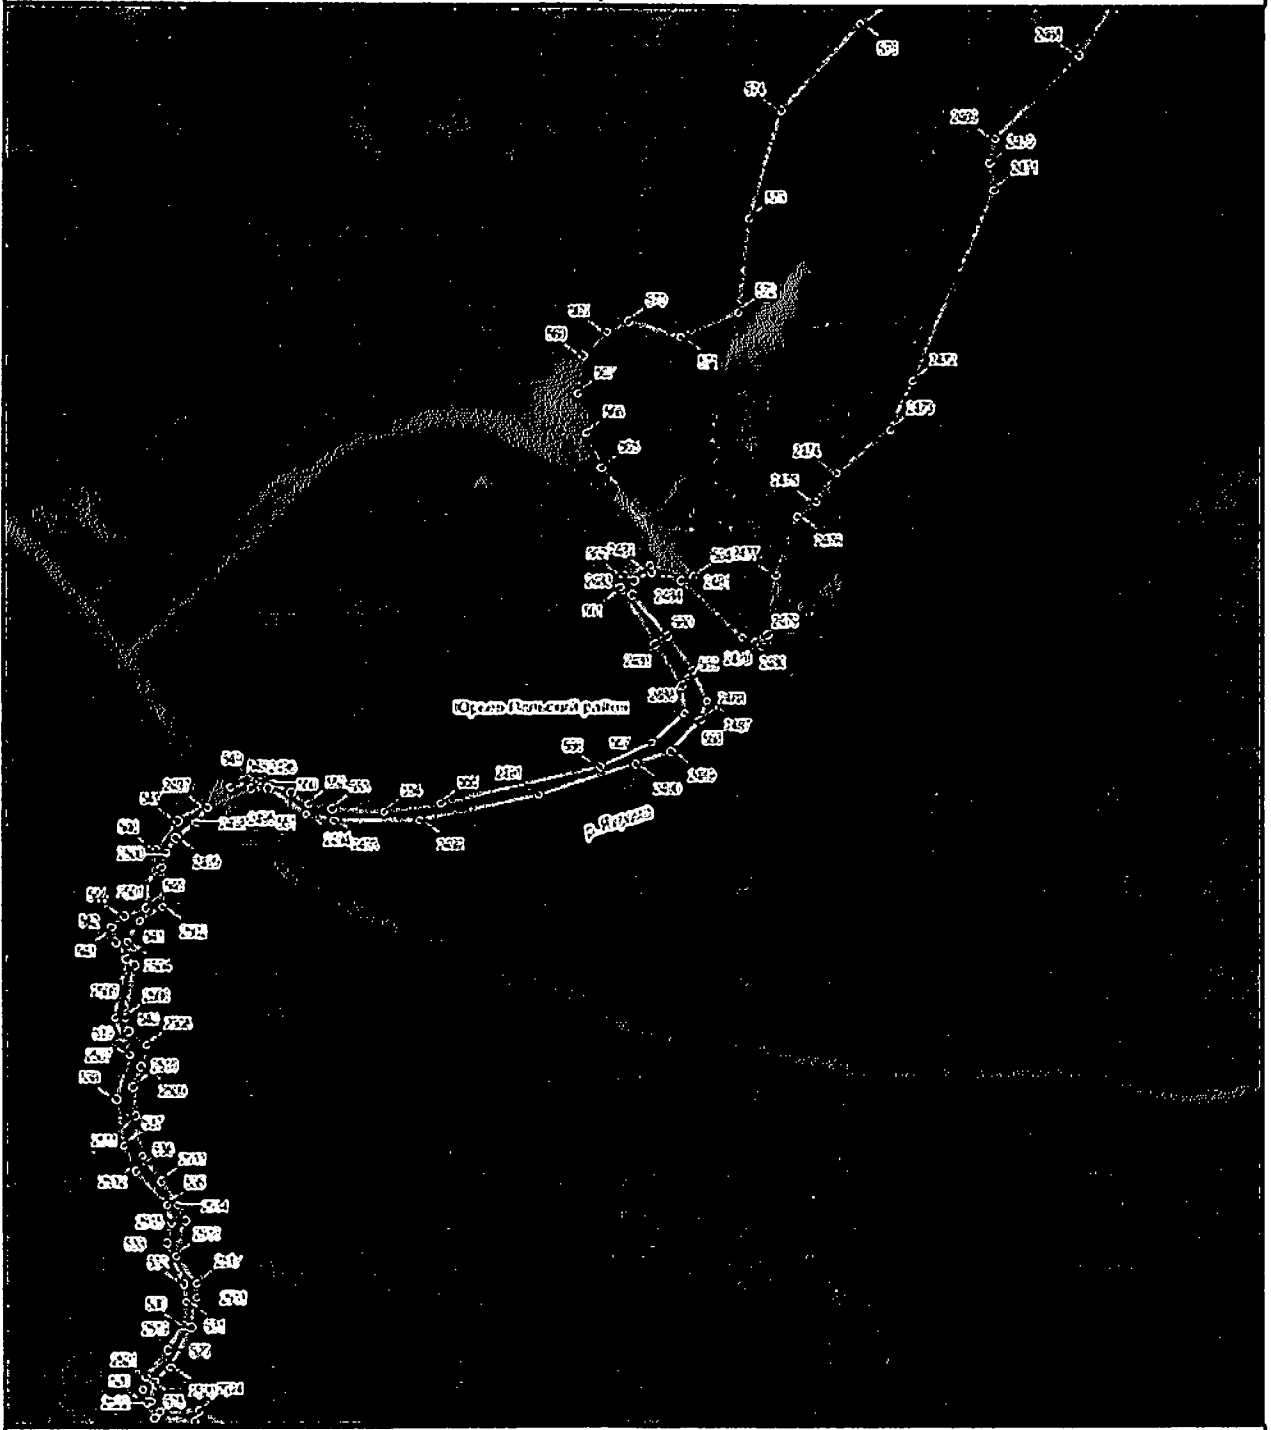

Береговая линия р.Яхрома на территории Владимирской области

План границ объекта

Береговая линия р.Ижора на территории Владимирской области

План границ объекта

1:2000

Береговая линия р.Язрома на территории Владимирской области

План границ объекта

1:7000

Береговая линия р.Язрома на территории Владимирской области

План границ объекта

1:2000

Береговая линия р.Язрома на территории Владимирской области

План границ объекта

1:2000

Береговая линия р.Ядрома на территории Владимирской области

План границ объекта

1:2000

Берстовая линия р.Яхрома на территории Владимирской области

План границ объекта

1:2000

Береговая линия р.Ядрома на территории Владимирской области

План границ объекта

1:5000

Береговая линия р.Ижора на территории Владимирской области

План границ объекта

1 2000

Береговая линия р.Ядрома на территории Владимирской области

План границ объекта

Береговая линия р.Язрома на территории Владимирской области