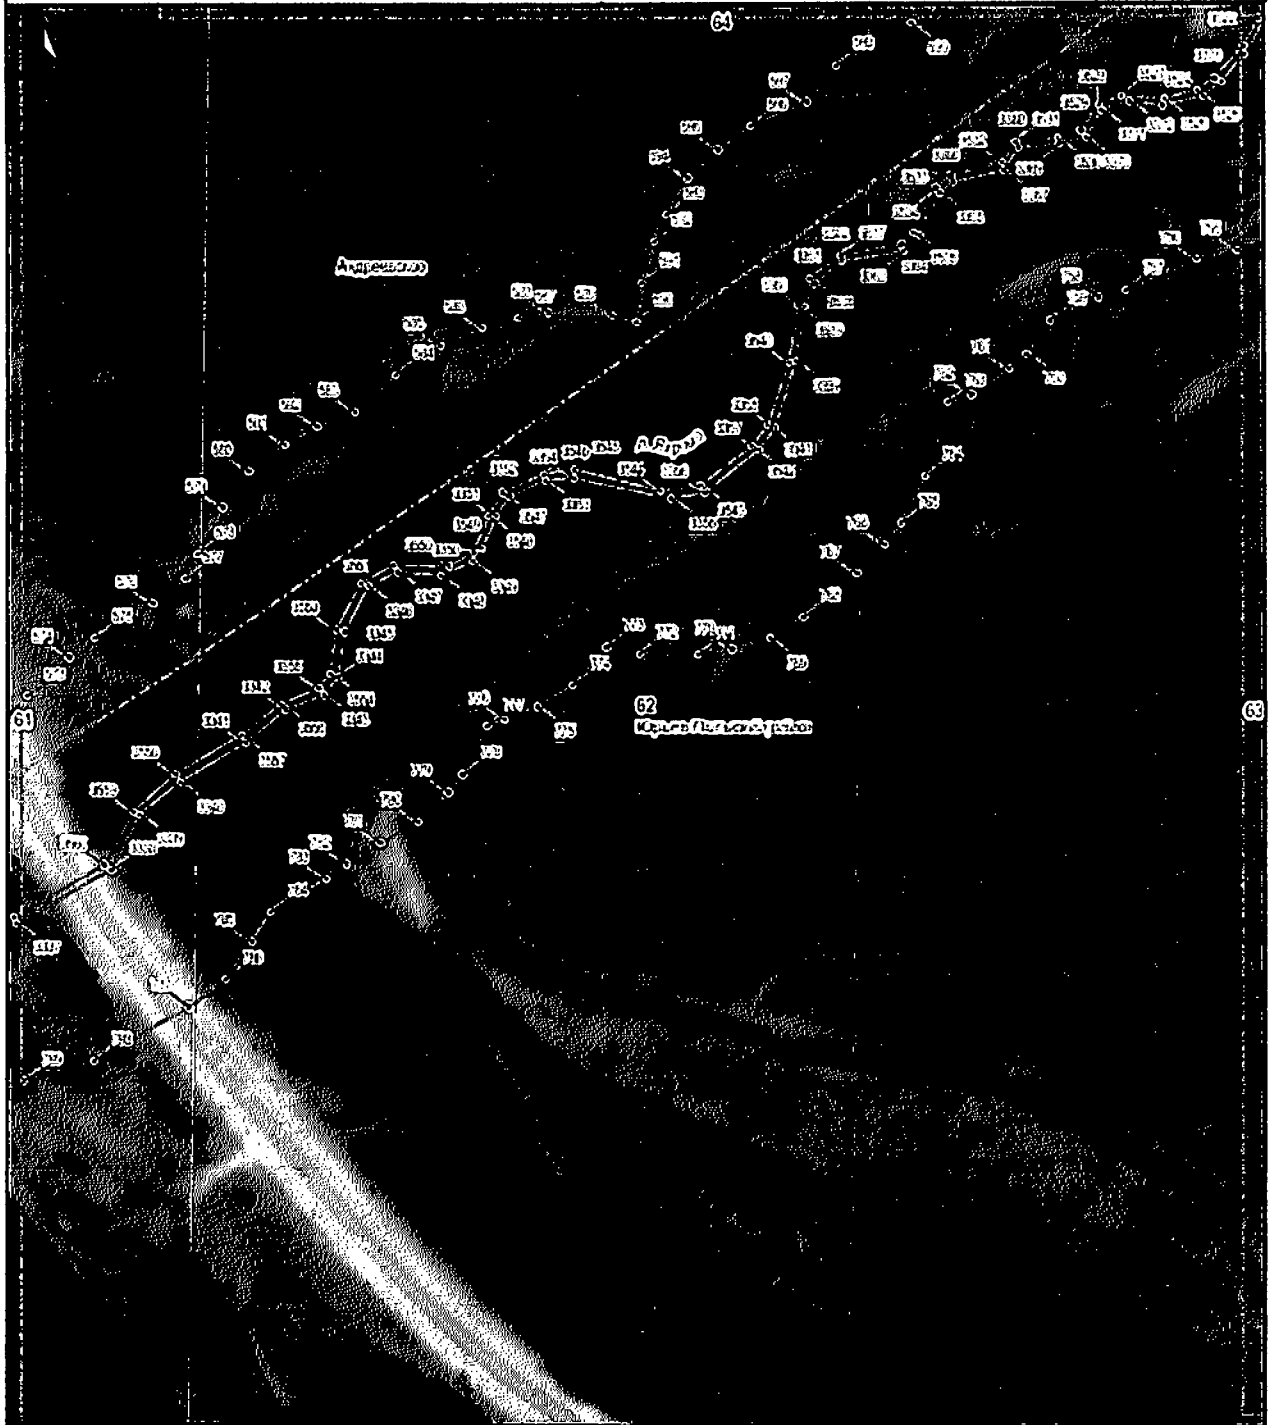

Прибрежная защитная полоса р.Ярома на территории Владимирской области

План границ объекта