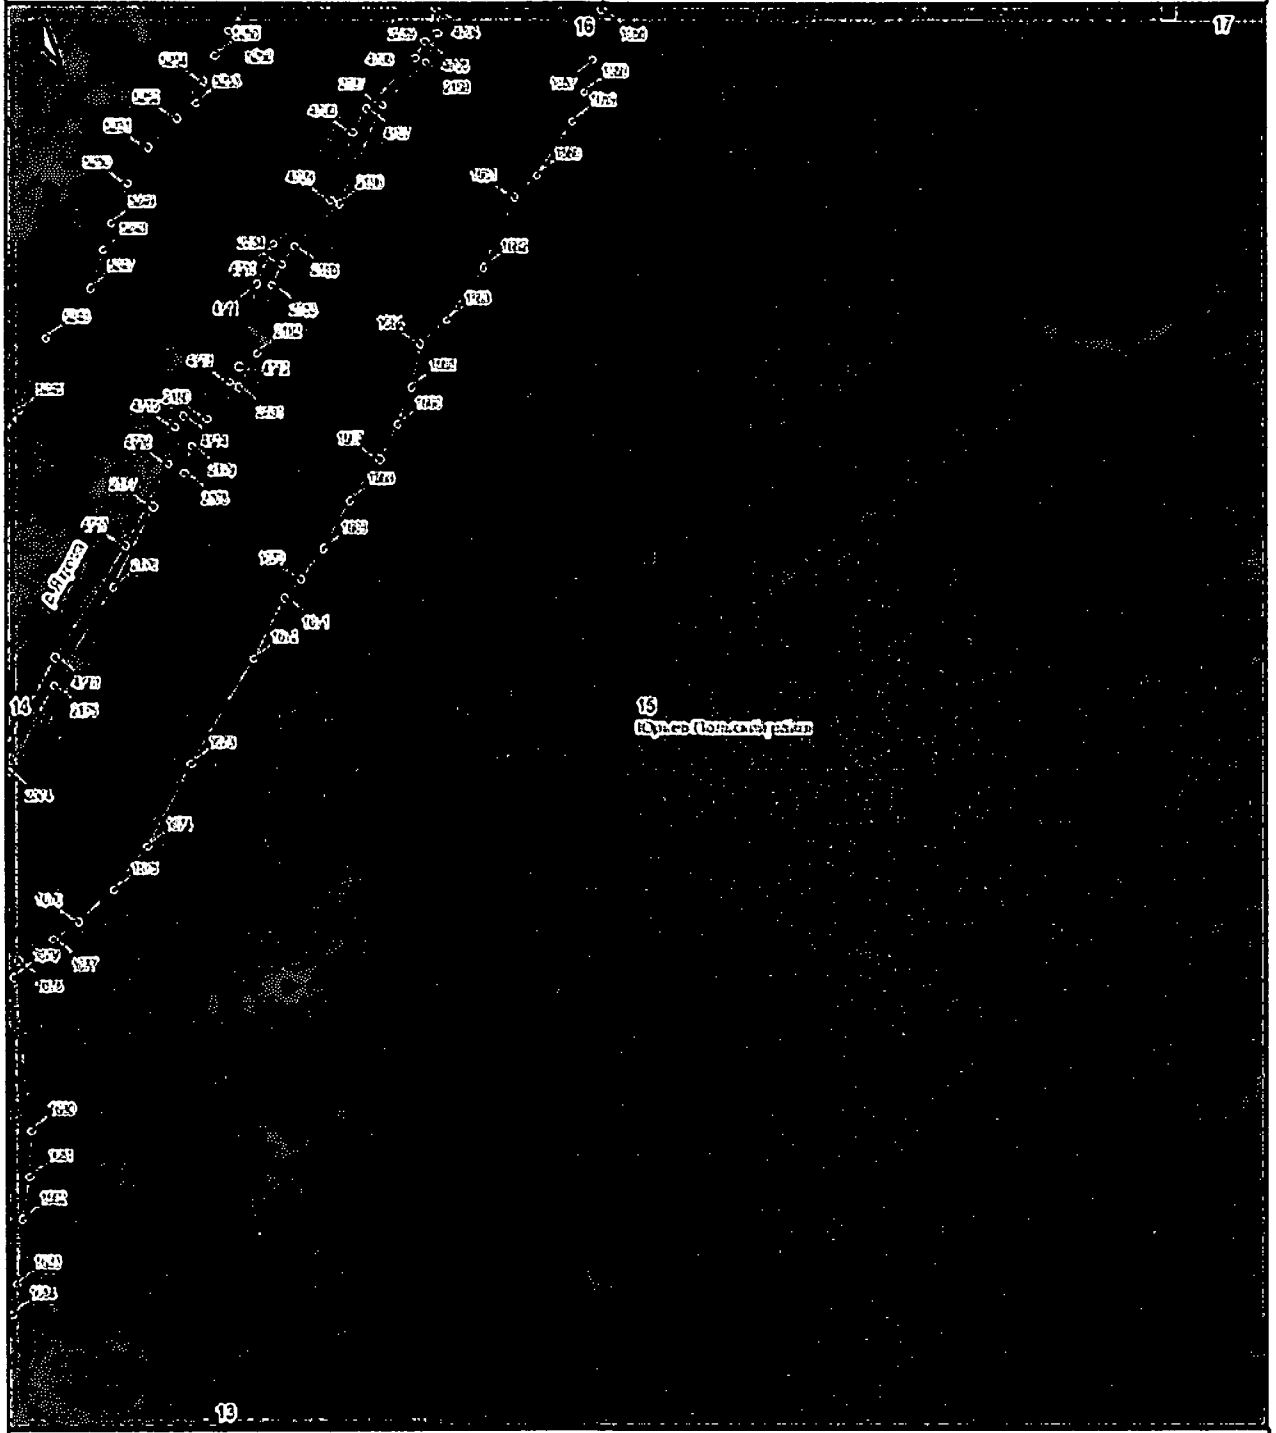

Прибрежная защитная полоса р.Яроца на территории Владимирской области

План грании объекта