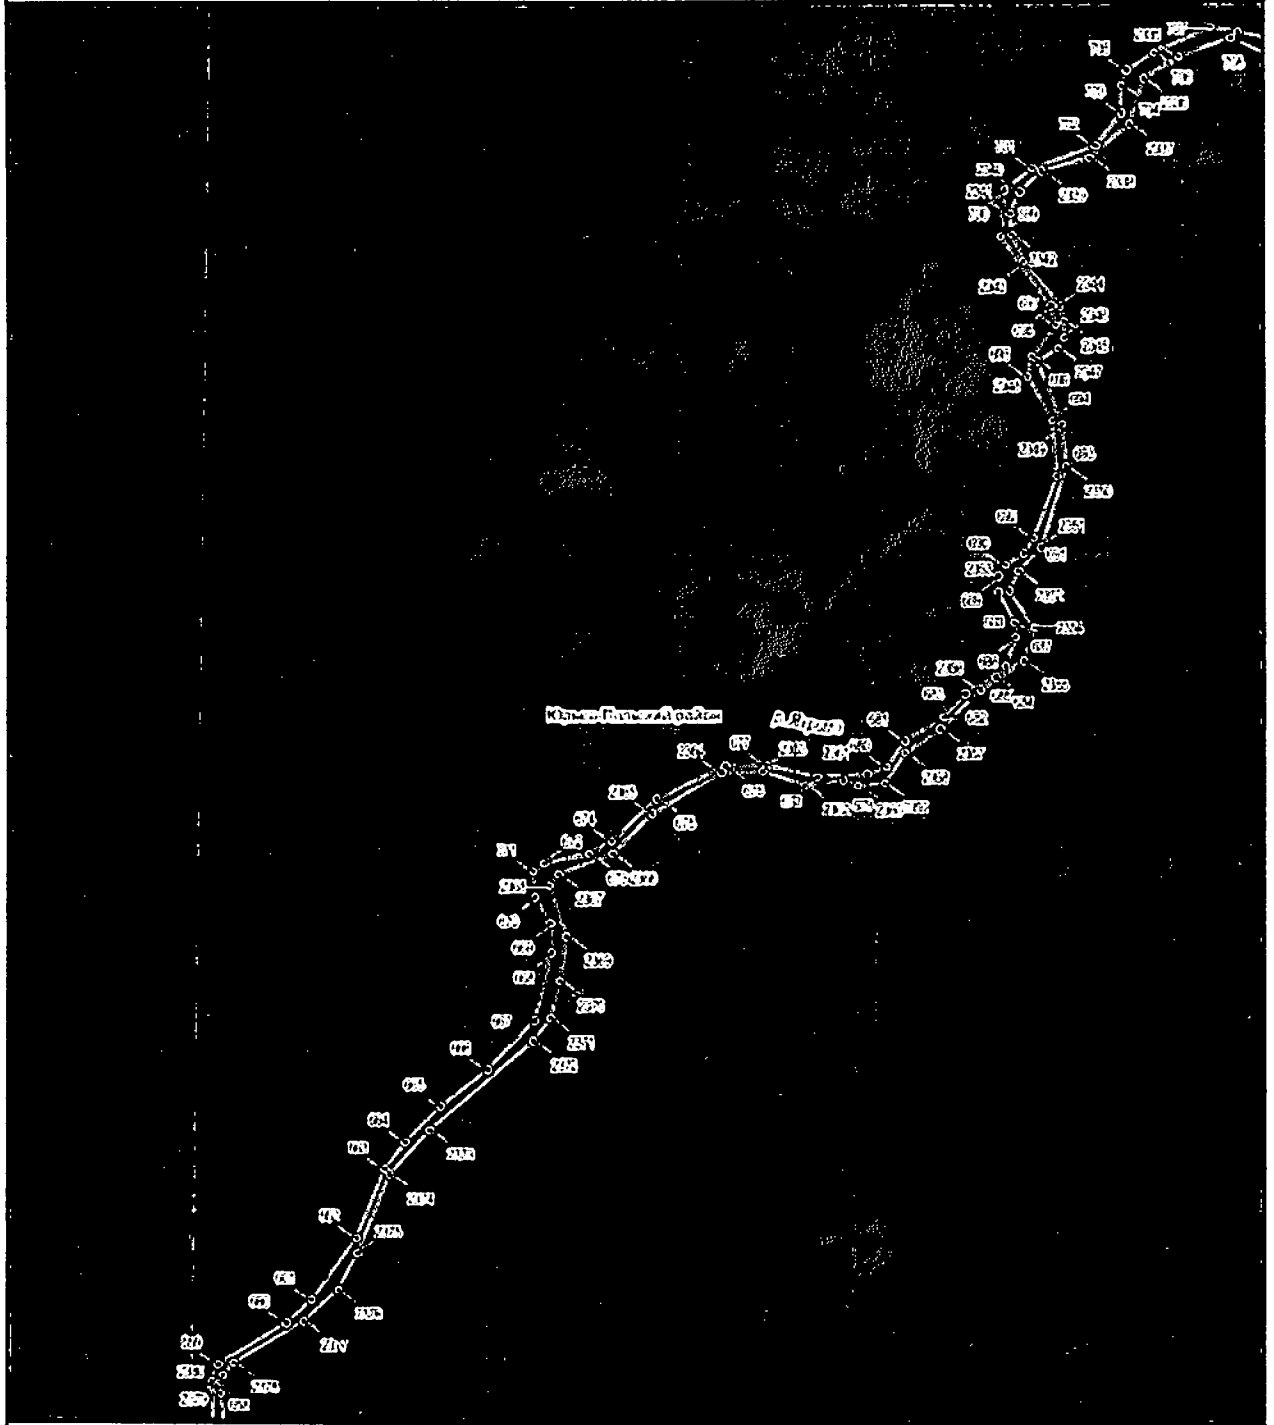

Береговая линия р.Ядрома на территории Владимирской области

План границ объекта

1:2000

Берстовая линия р.Яхрома на территории Владимирской области

План границ объекта

1:2000

Береговая линия р.Ядрома на территории Владимирской области

План границ объекта

1:5000

Береговая линия р.Ижора на территории Владимирской области

План границ объекта

1 2000

Береговая линия р.Ядрома на территории Владимирской области

План границ объекта

Береговая линия р.Язрома на территории Владимирской области