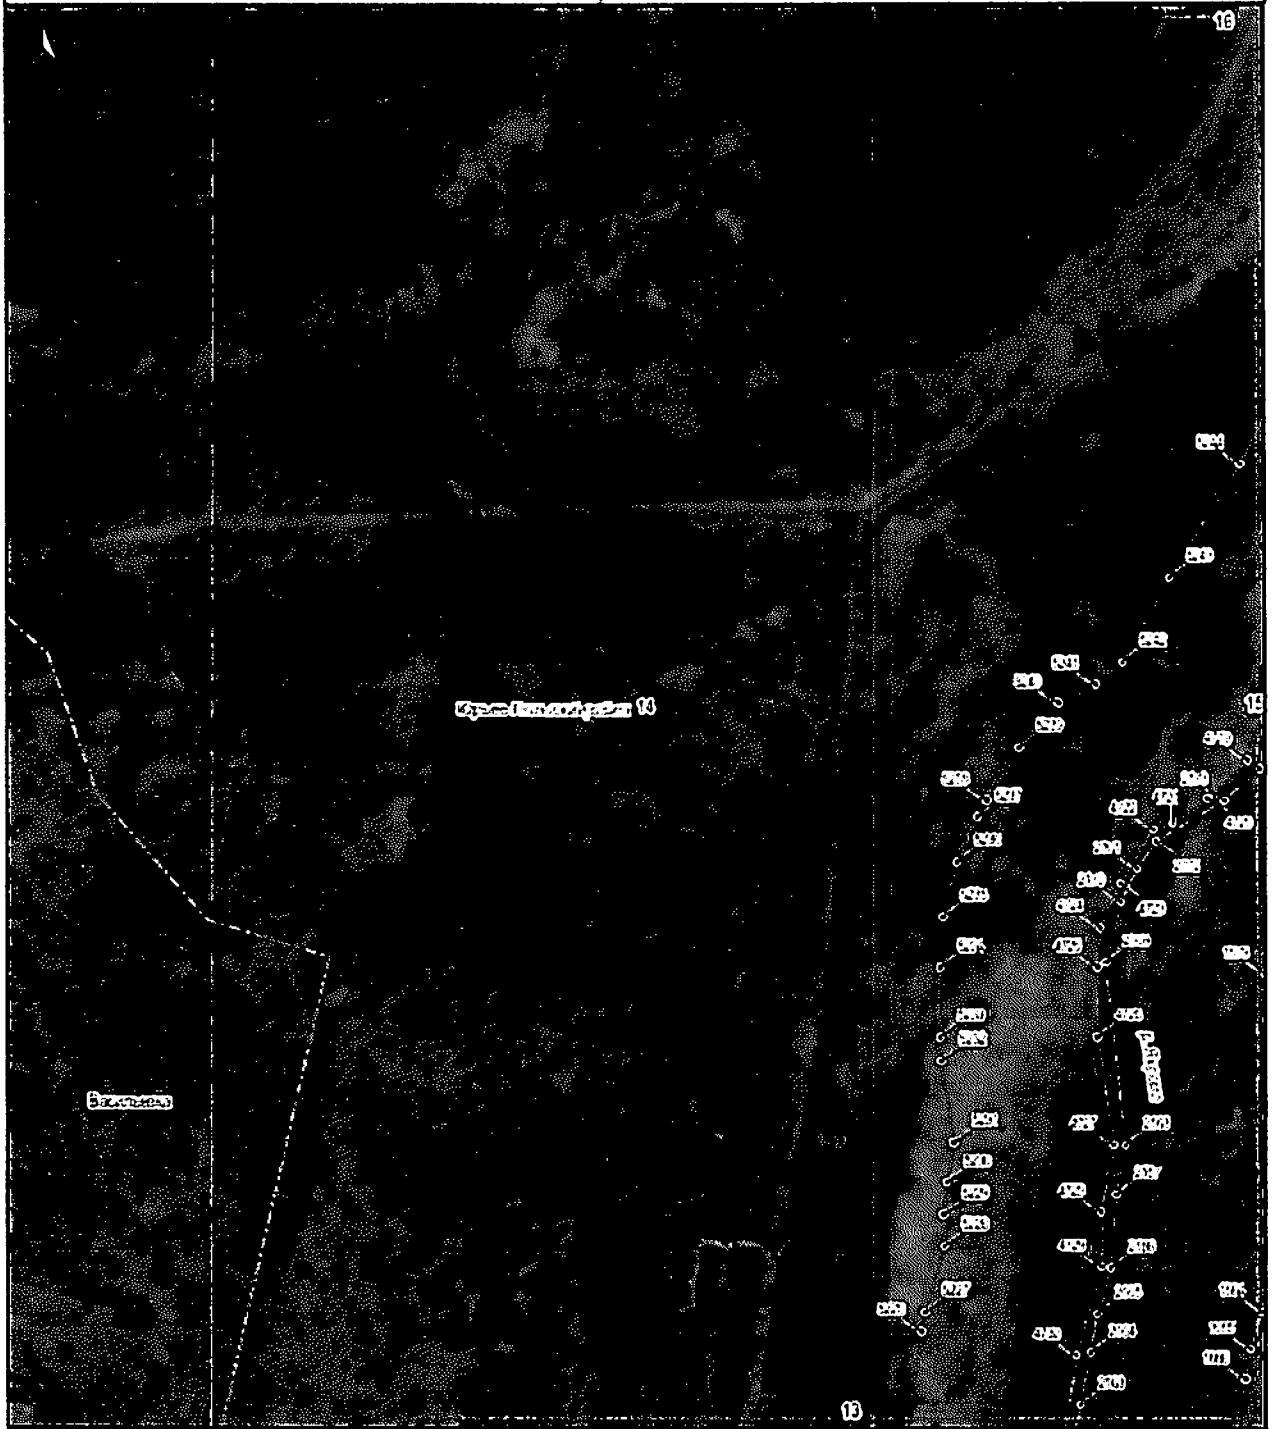

План границ объекта

1:20000

Прибрежная защитная полоса р.Журыца на территории Владимирской области

План границ объекта

Прибрежная защитная полоса р.Ядрома на территории Владимирской области

План границ объекта