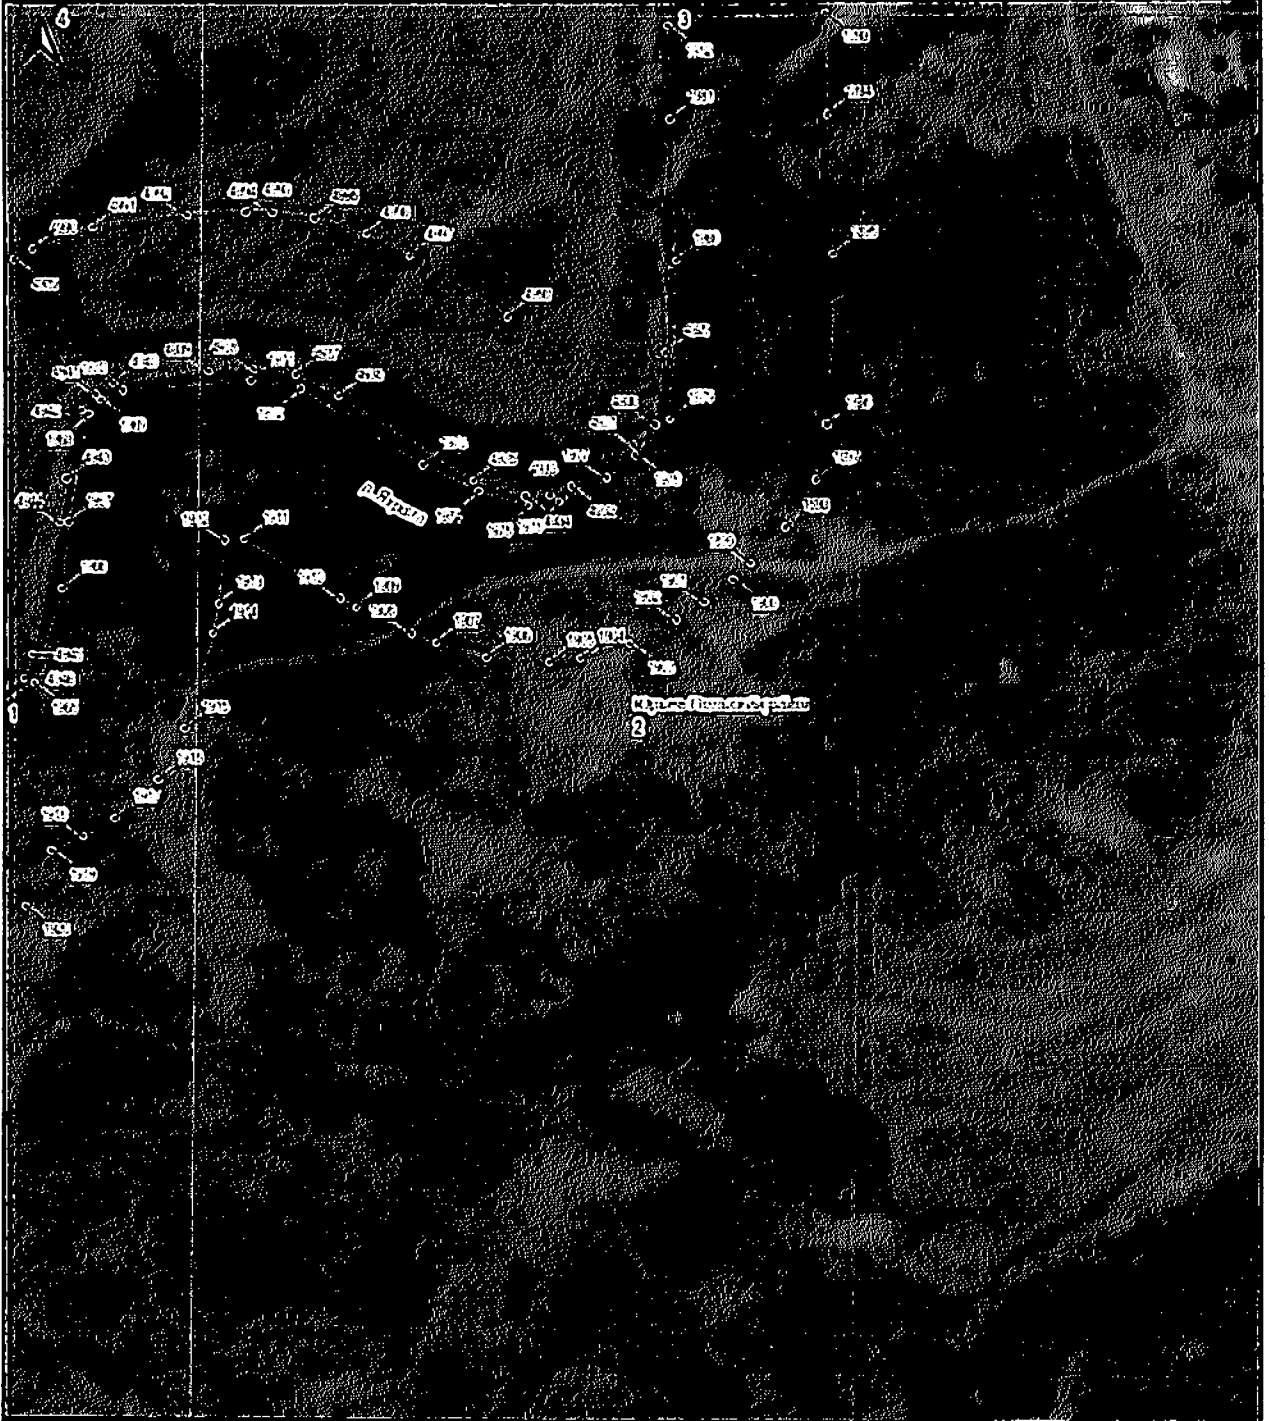

План границ объекта

1:2000

Прибрежная защитная полоса р. Жирова на территории Владимирской области

План границ объекта

1:2000

Прибрежная защитная полоса р.Ижора на территории Владимирской области

План границ объекта