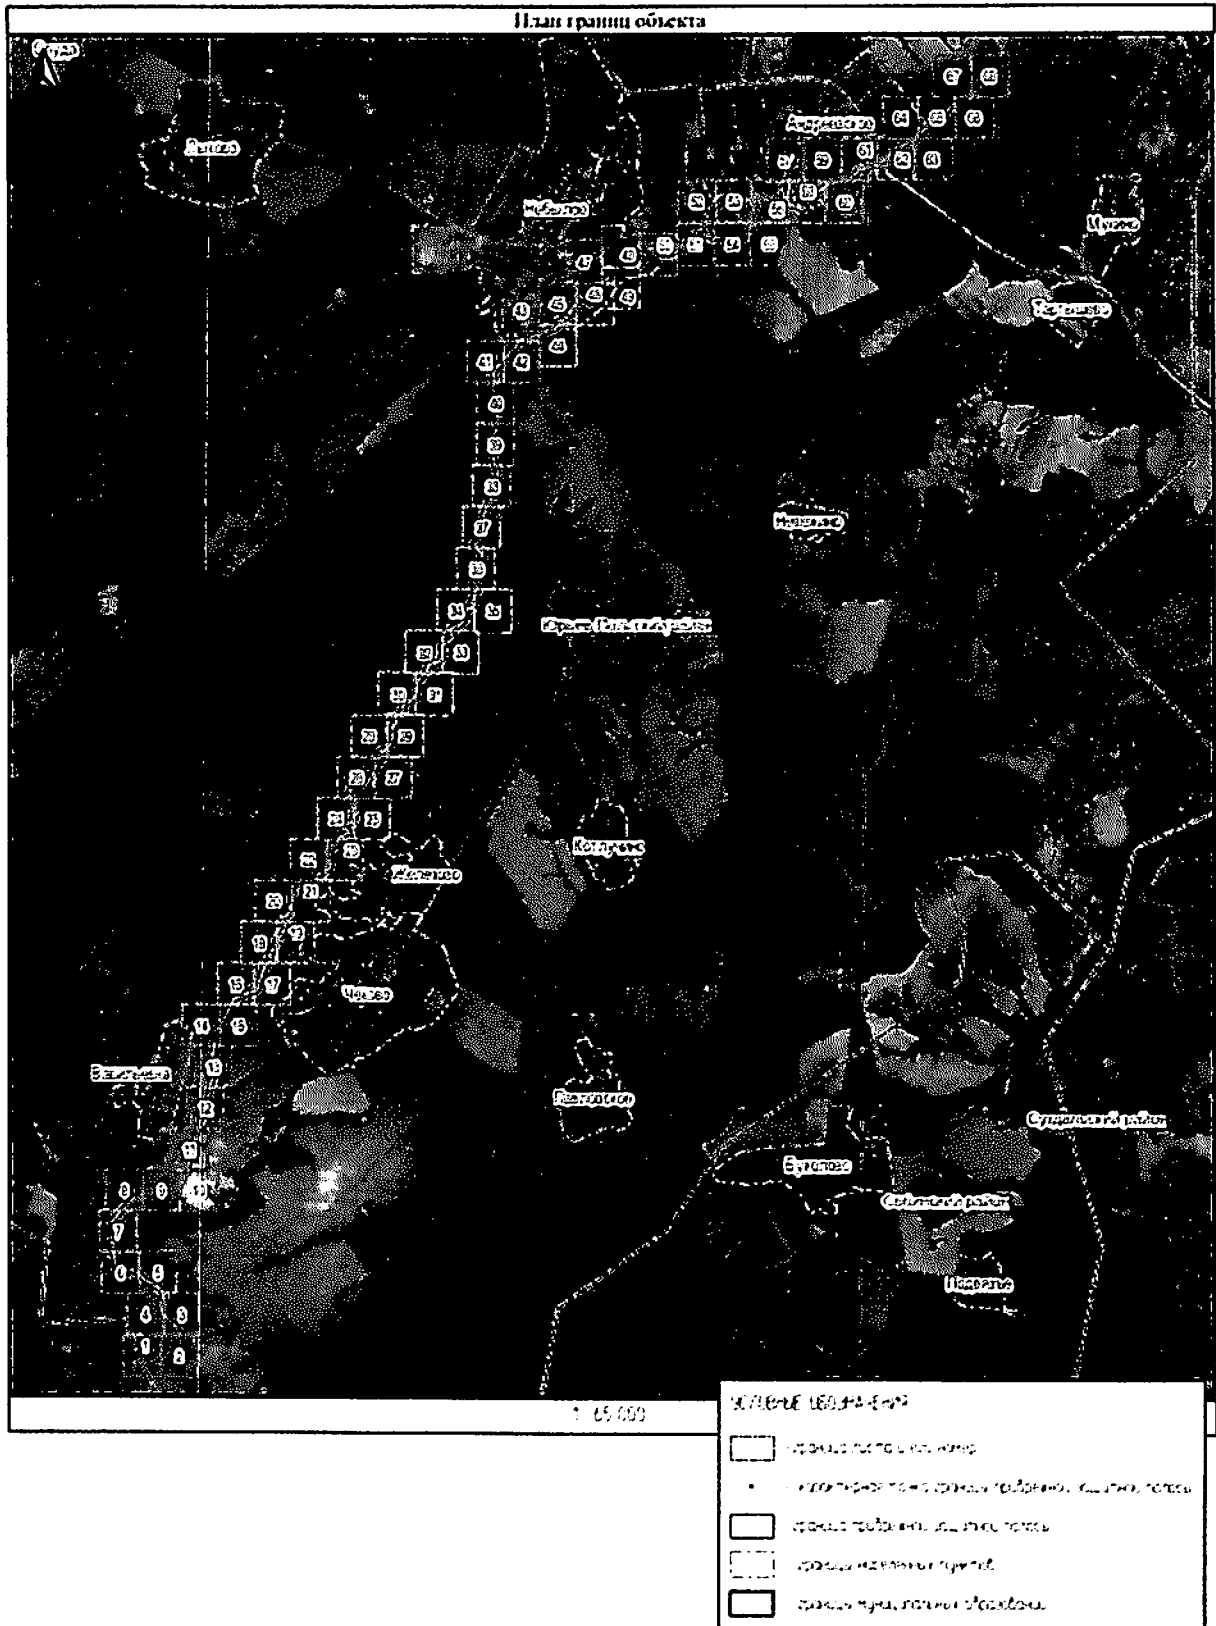

3. Схема границы местоположения прибрежной защитной полосы реки Яхрома (далее – схема № 3) расположена на 69 листах

Прибрежная защитная полоса р.Яхромы на территории Владимирской области