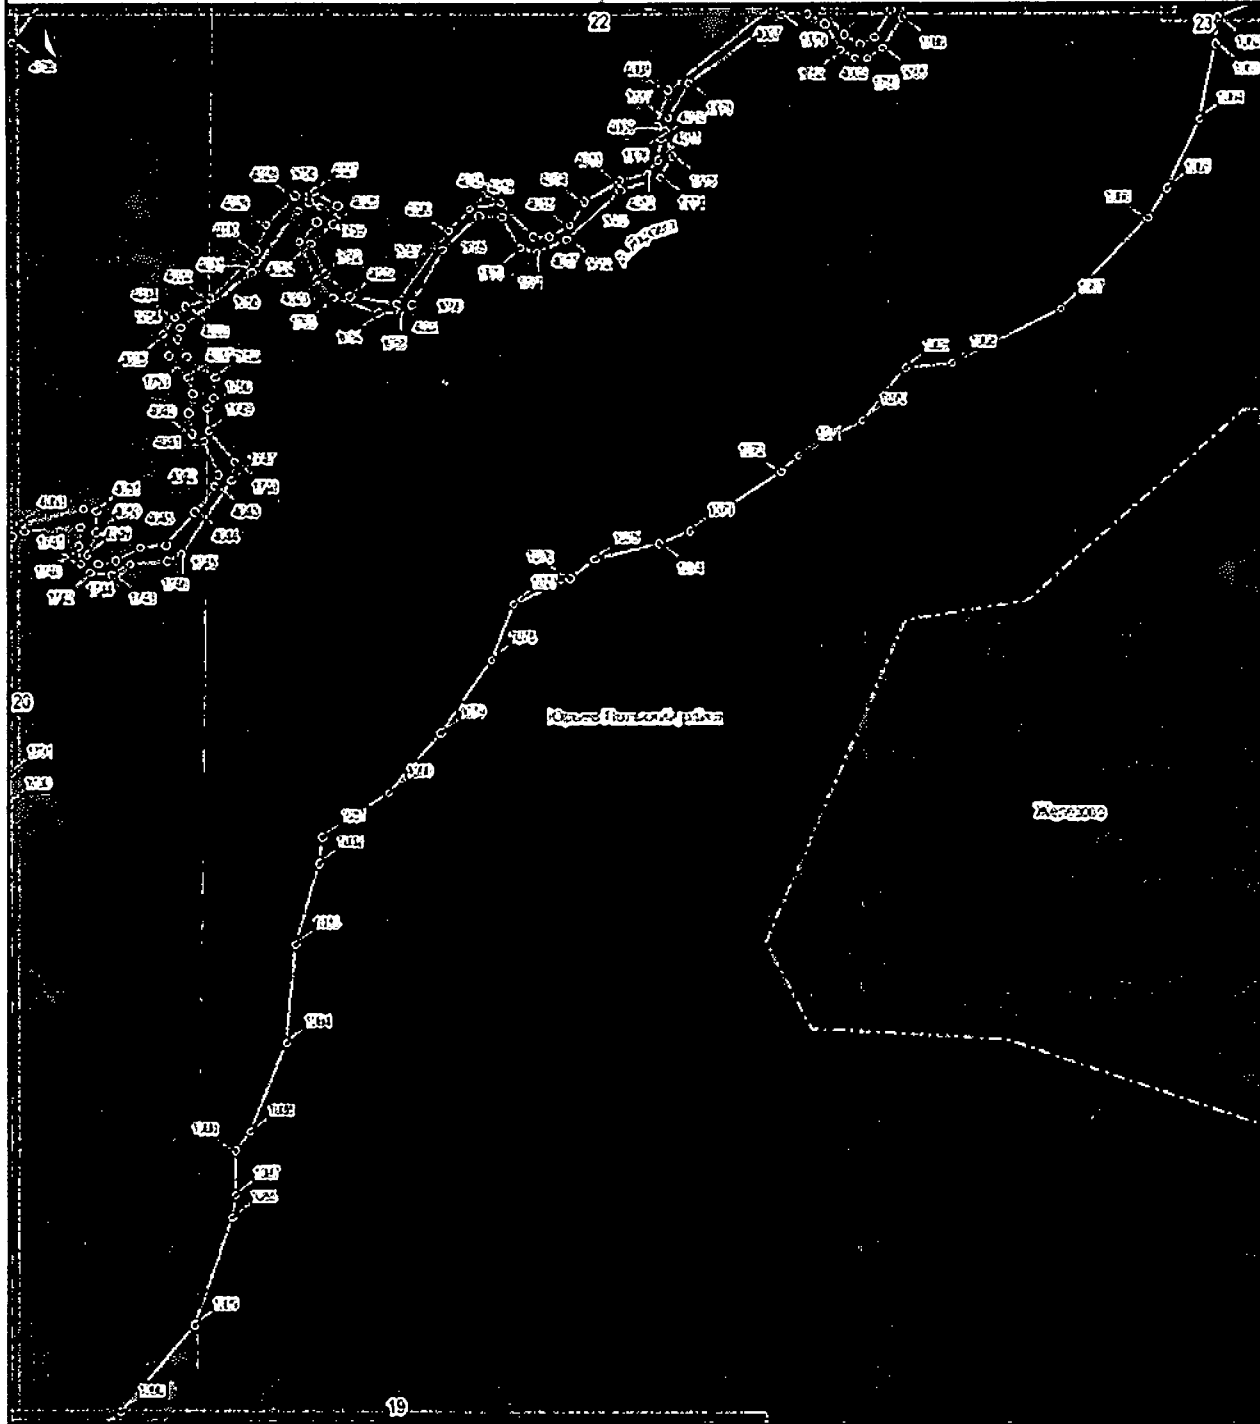

Воображаемая юга р. Яхрома на территории Владимирской области

План границ объекта