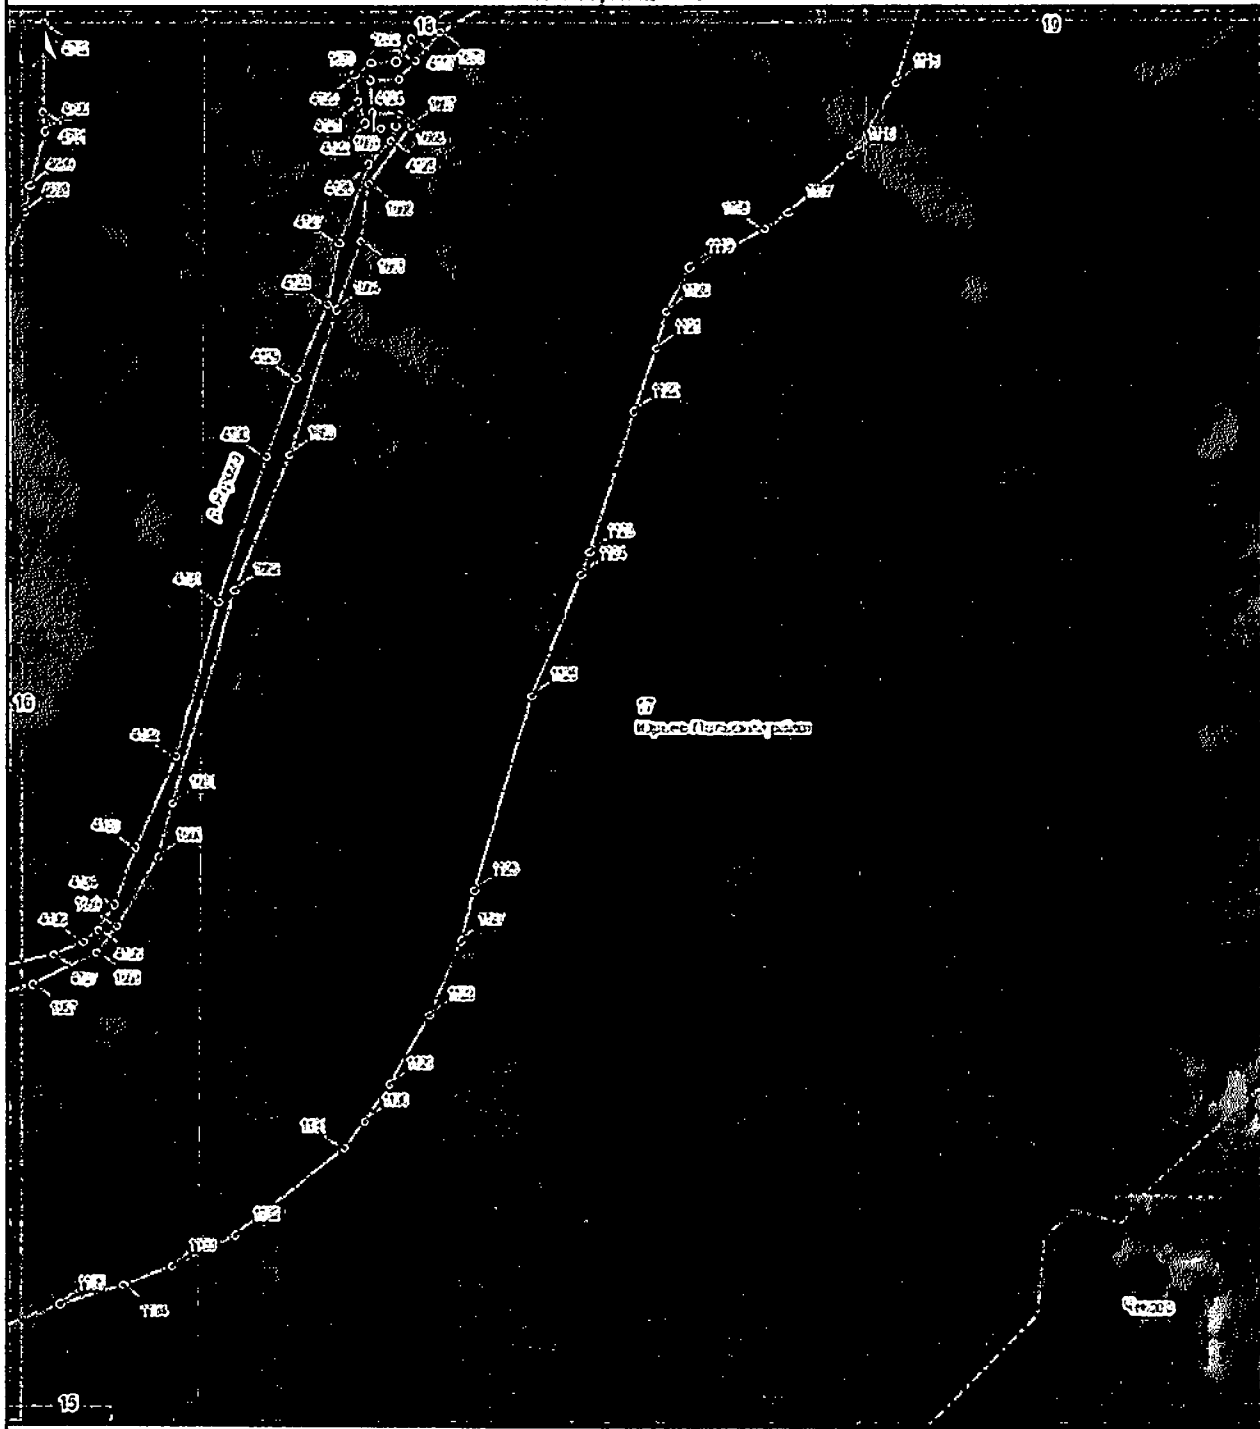

Водооградная зона р.Ижора на территории Владимирской области

План грани объекта

1:2000