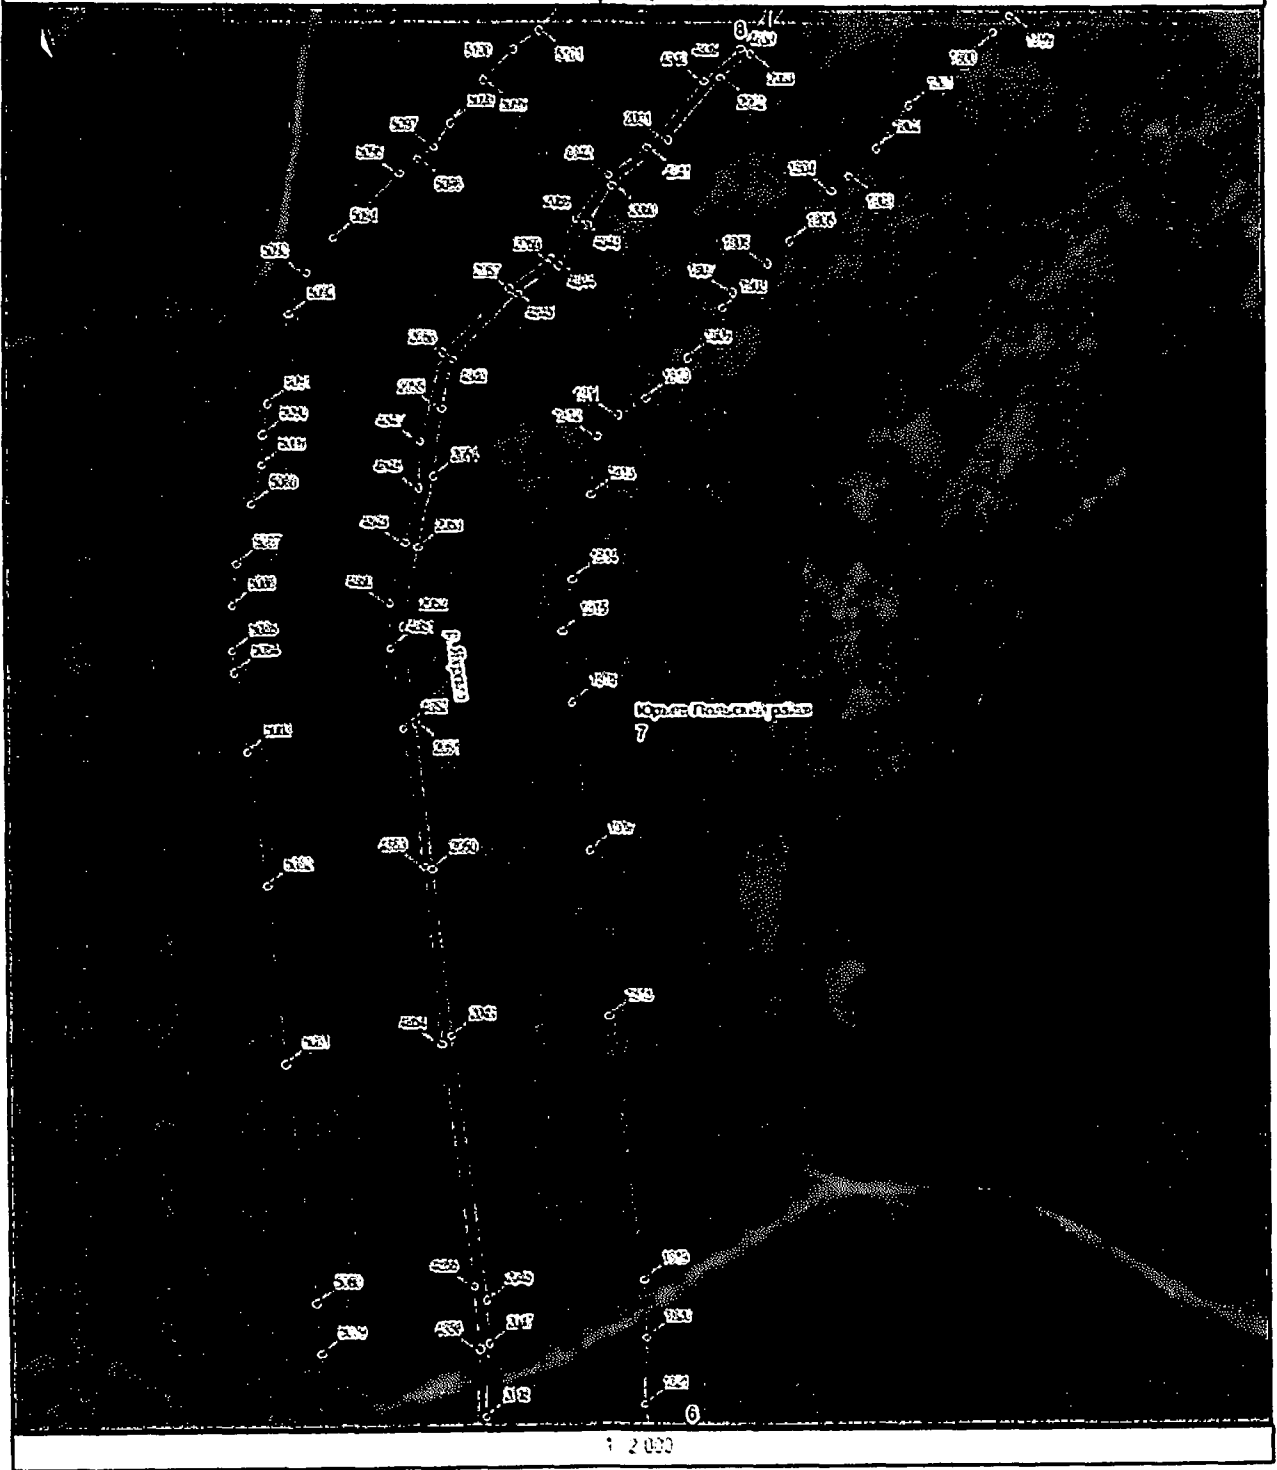

Прибрежная защитная полоса р.Жуroma на территории Владимирской области

План грани объекта