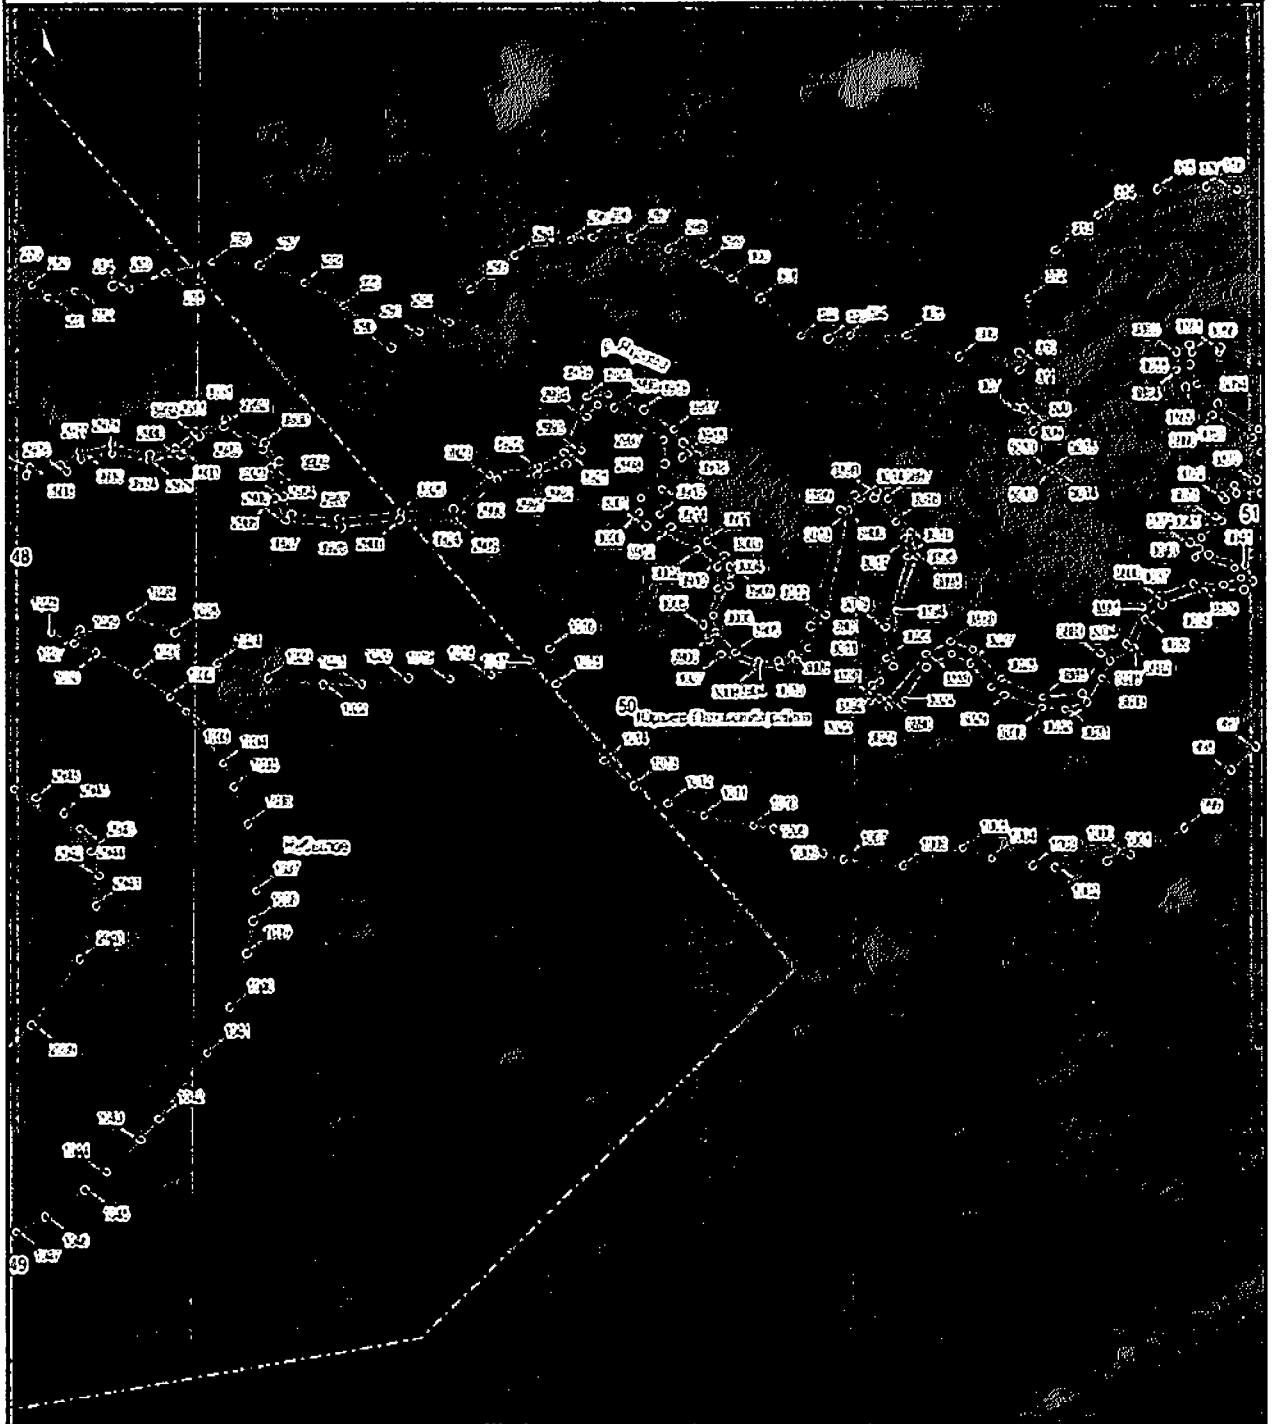

Прибрежная защитная полоса р.Яроча на территории Владимирской области

План границ объекта

1:2000