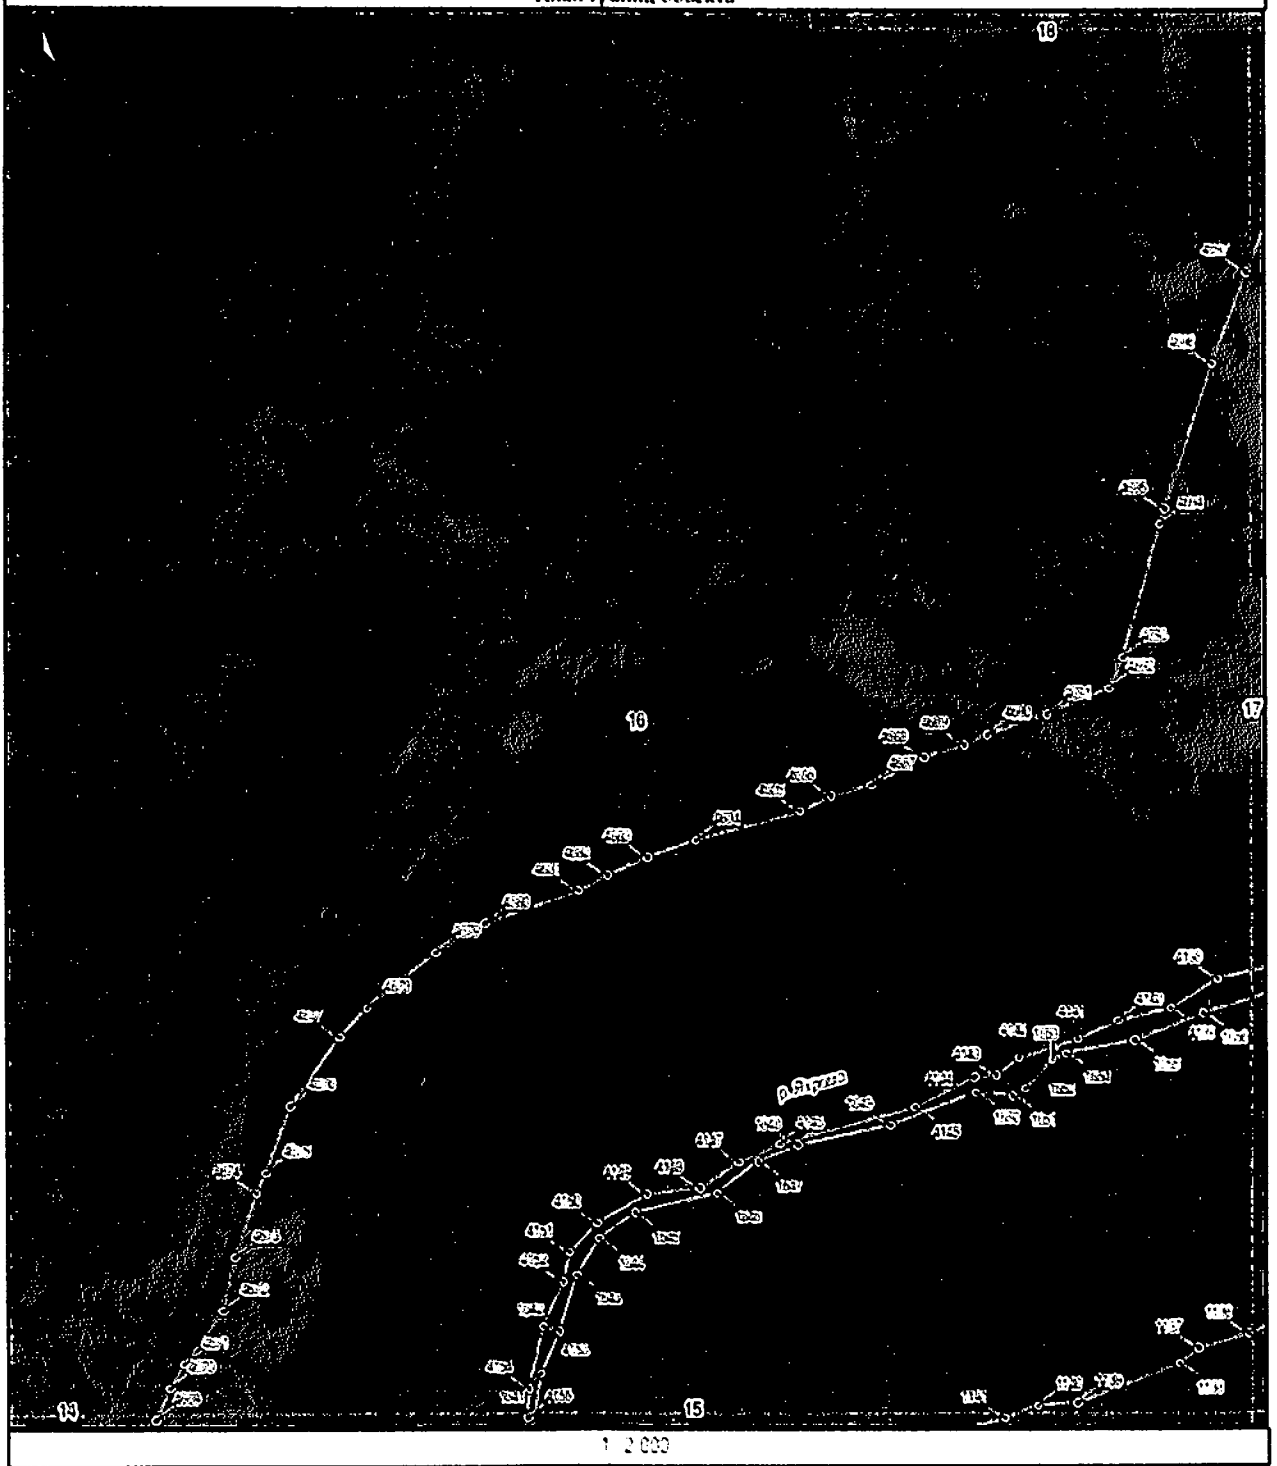

Водоохранная зона р.Ироча на территории Владимирской области

План границ объекта