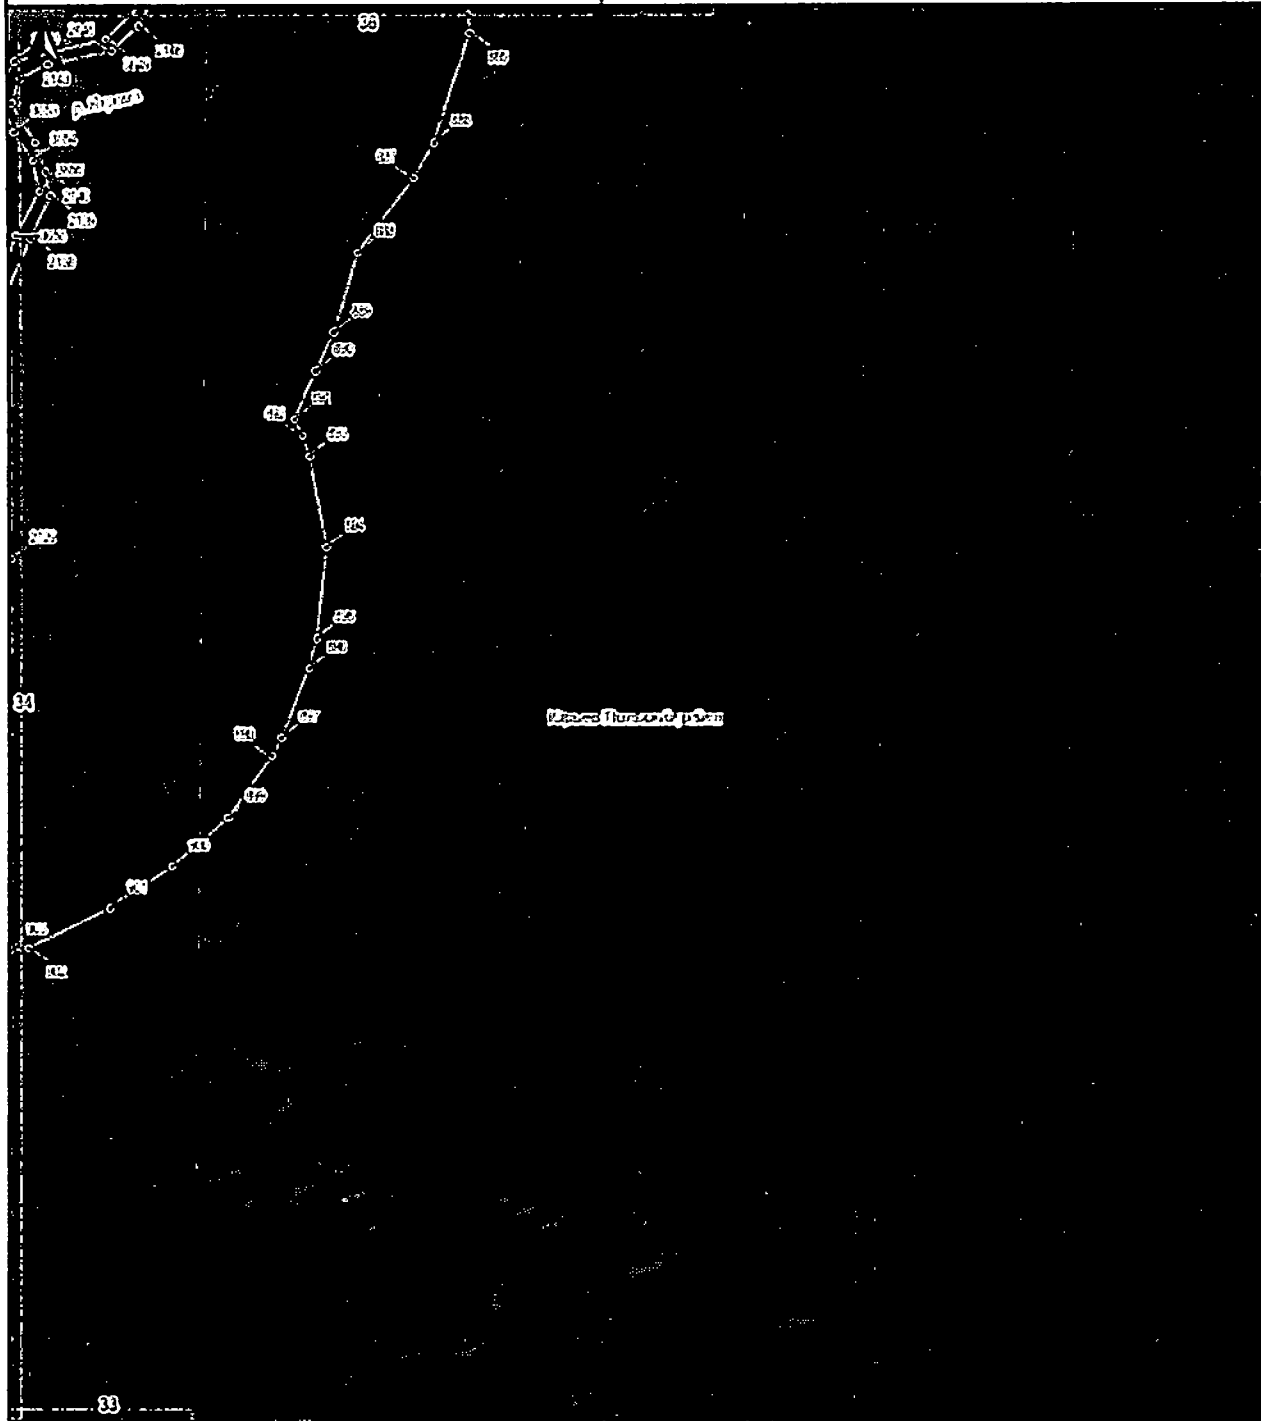

Возвращенная юга р.Иурома на территории Владимирской области

План границ объекта