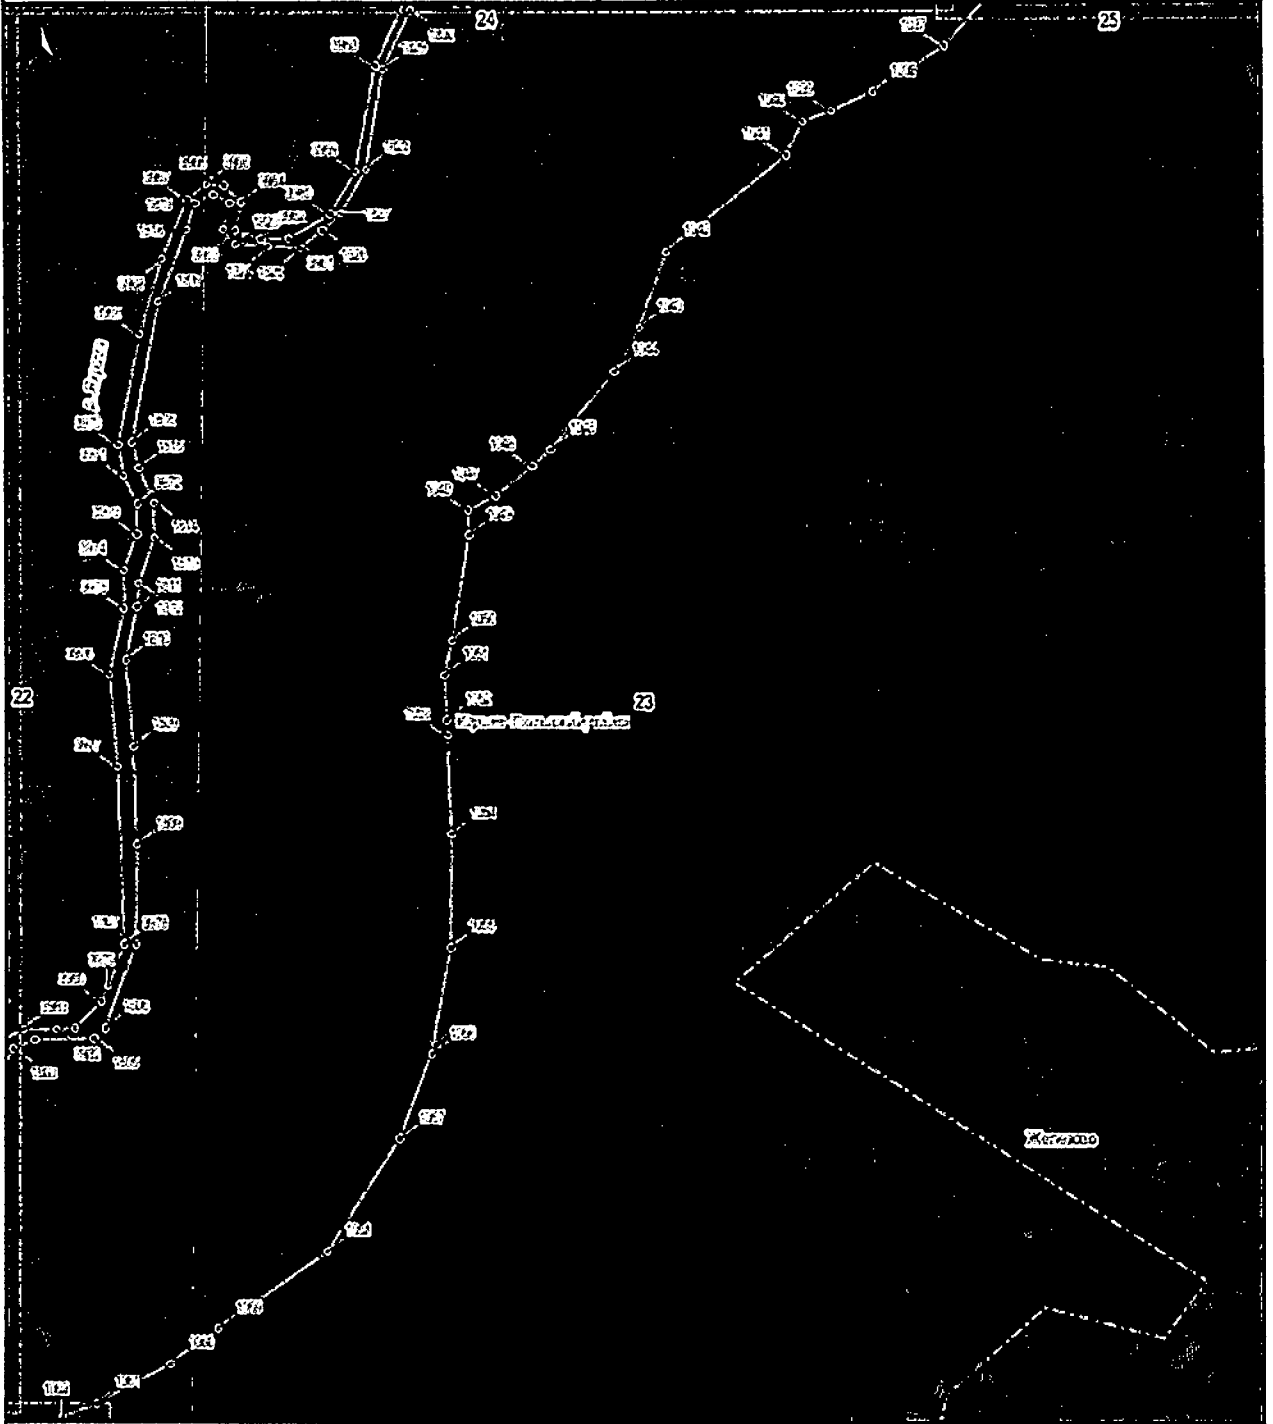

Волеухранна зона р.Яхрома на територии Владимирской области

План границ объекта

1 : 2 000