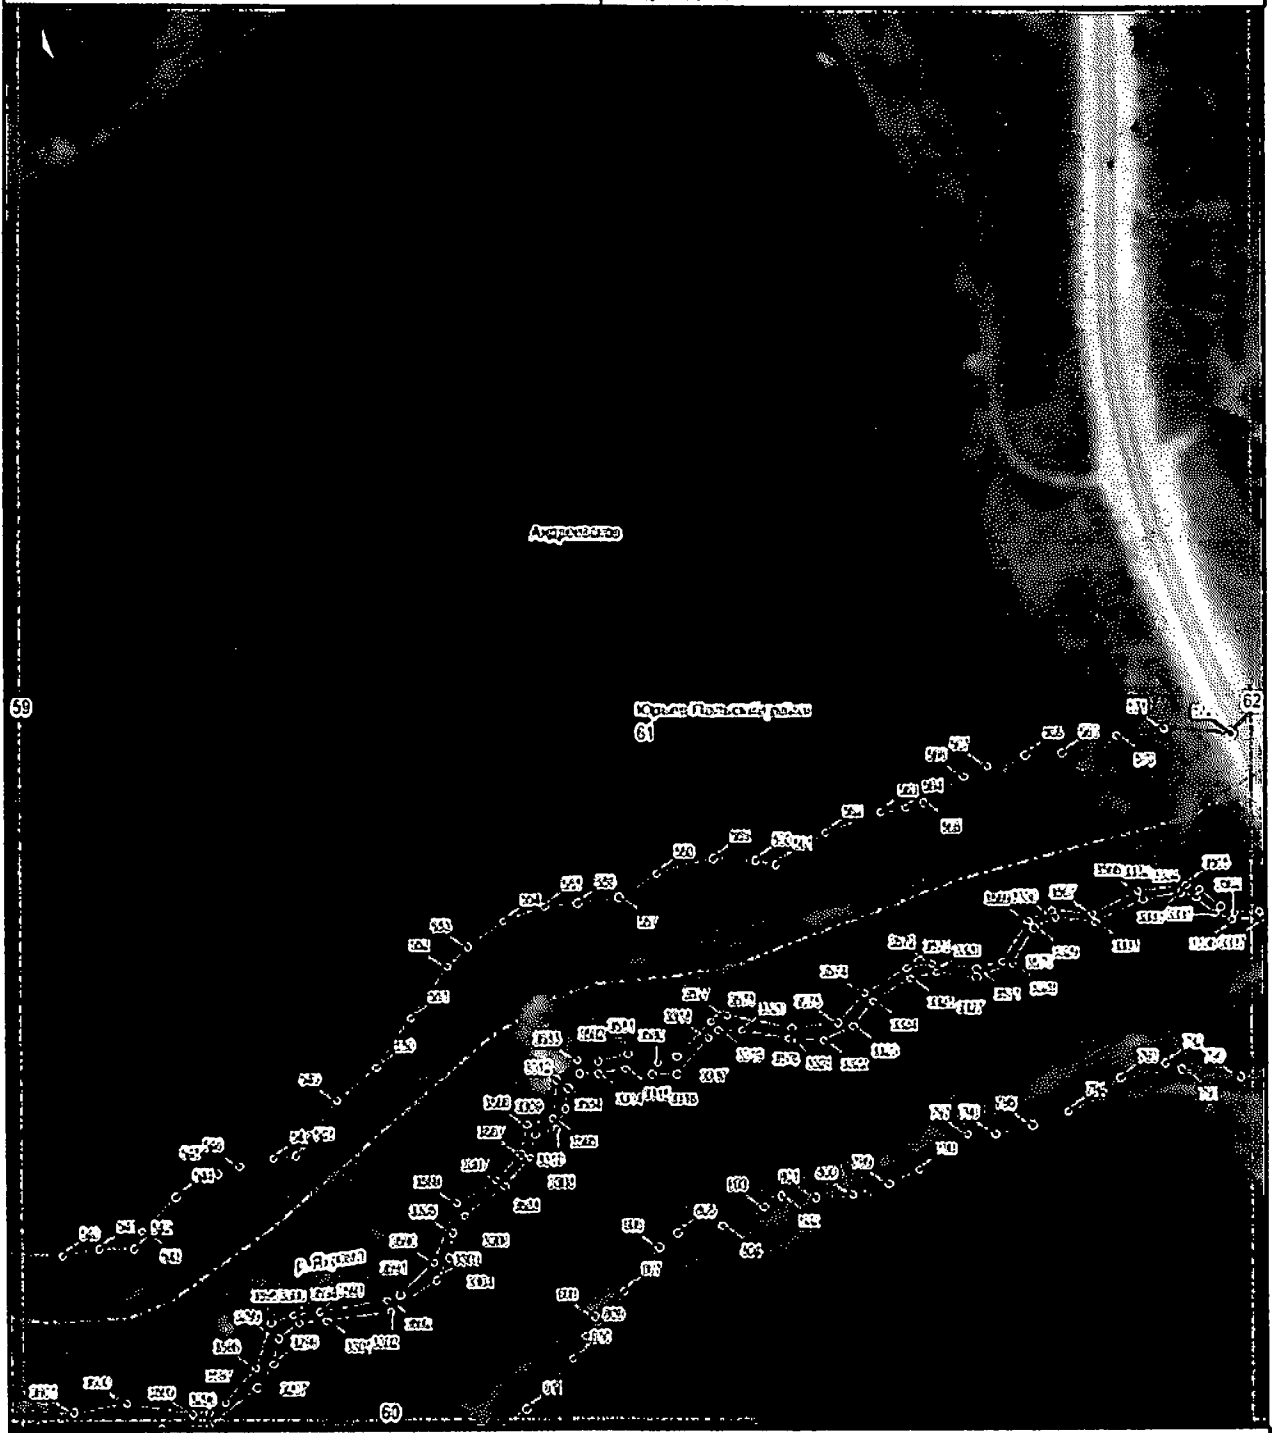

Прибрежная защитная полоса р.Ярома на территории Владимирской области

План границ объекта

1:2000