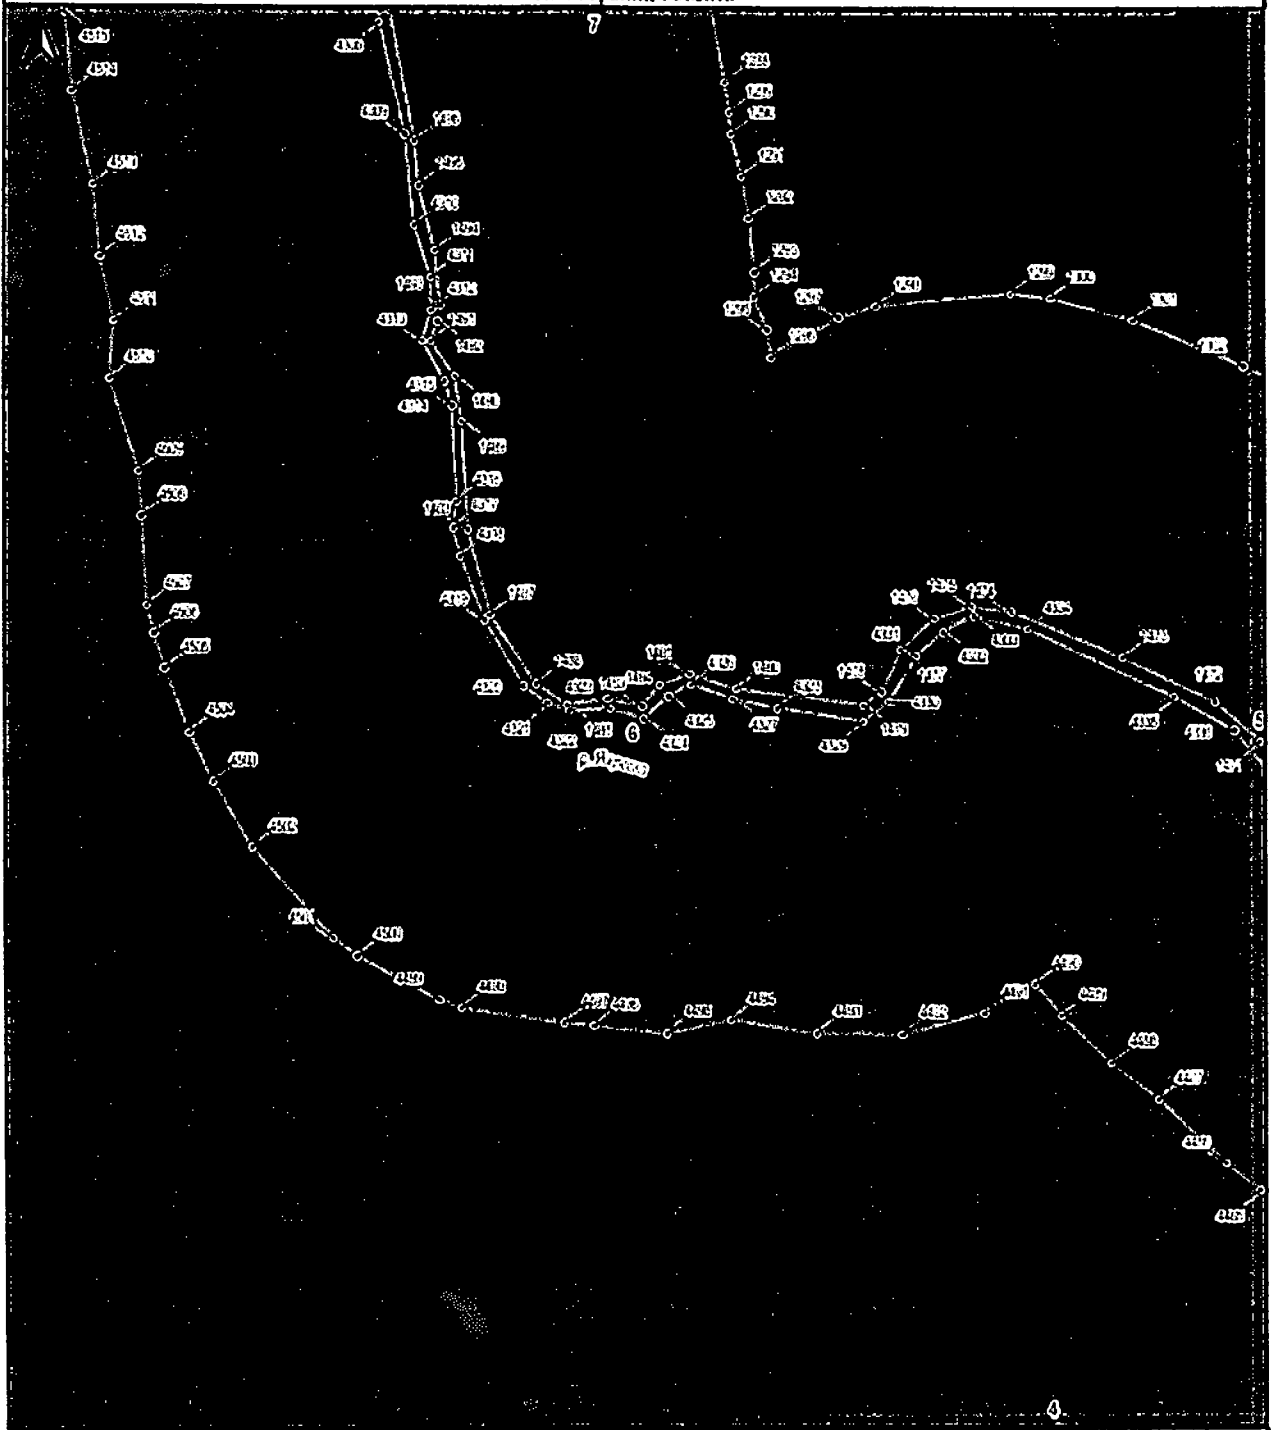

Водоохранная зона р.Ильрома на территории Владимирской области

План грании объекта

1:2000