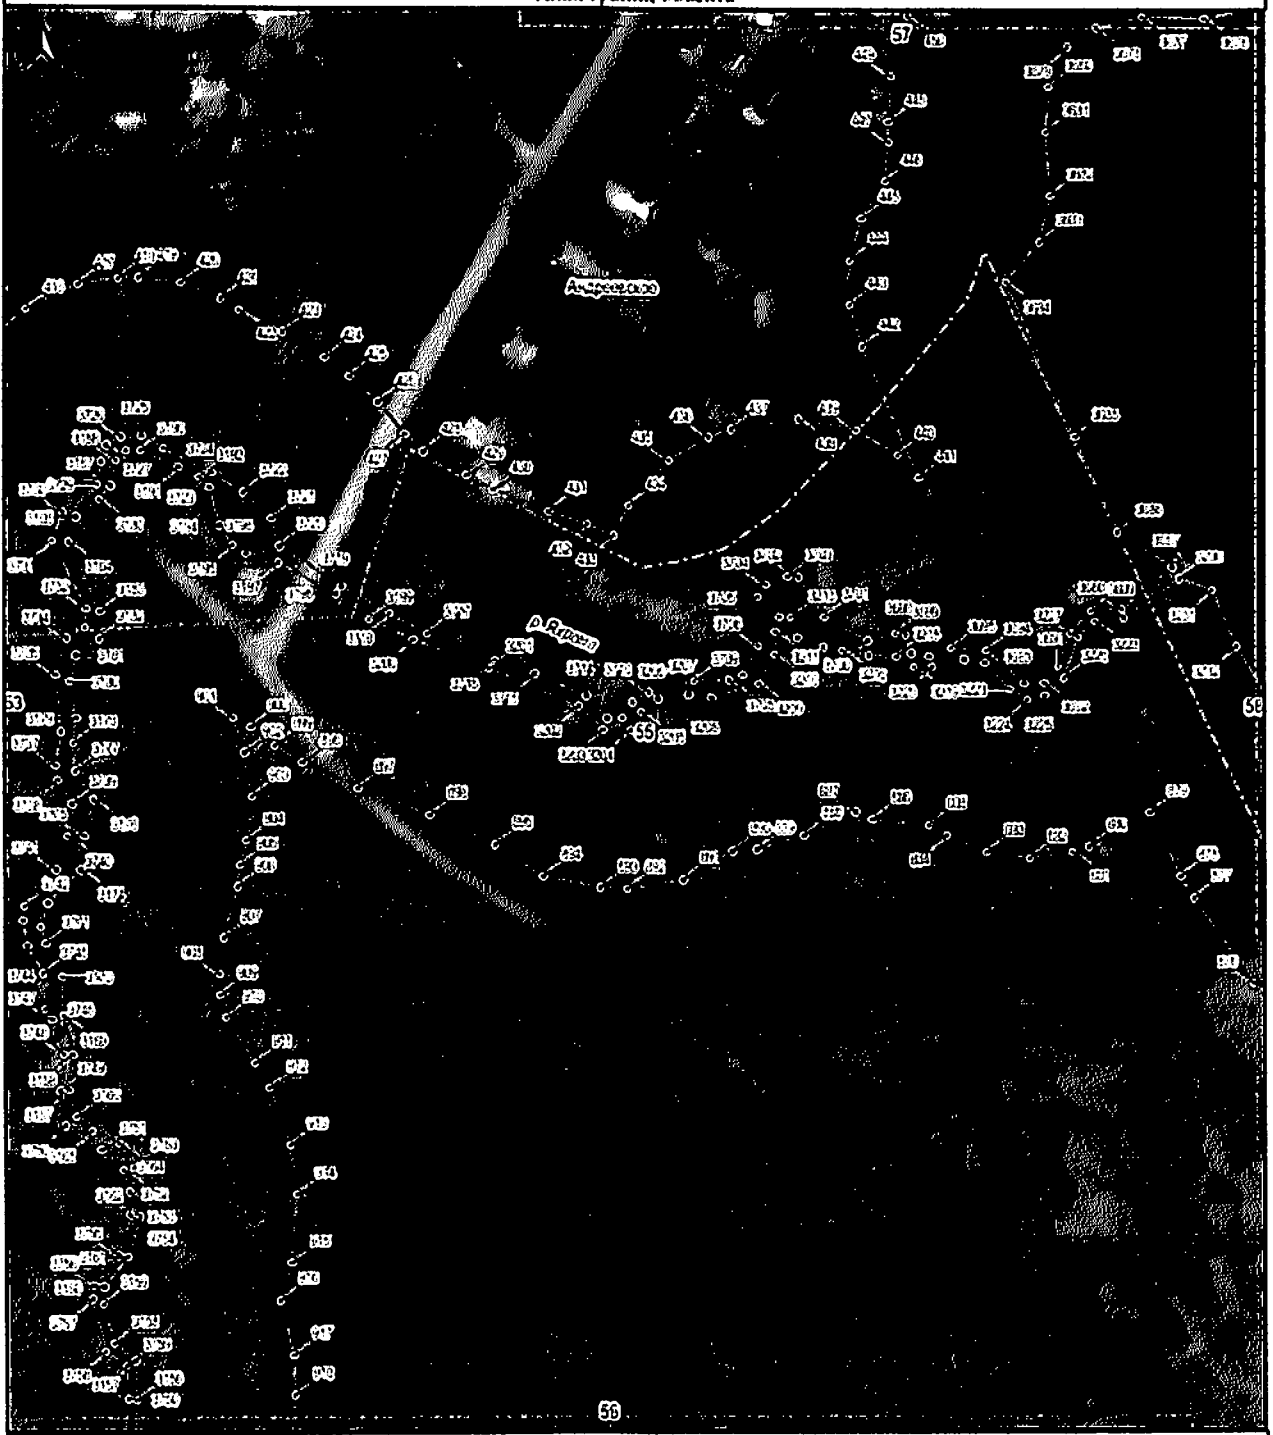

Прибрежная защитная полоса р.Иртыш на территории Владимирской области

План границ объекта

50

1:2000