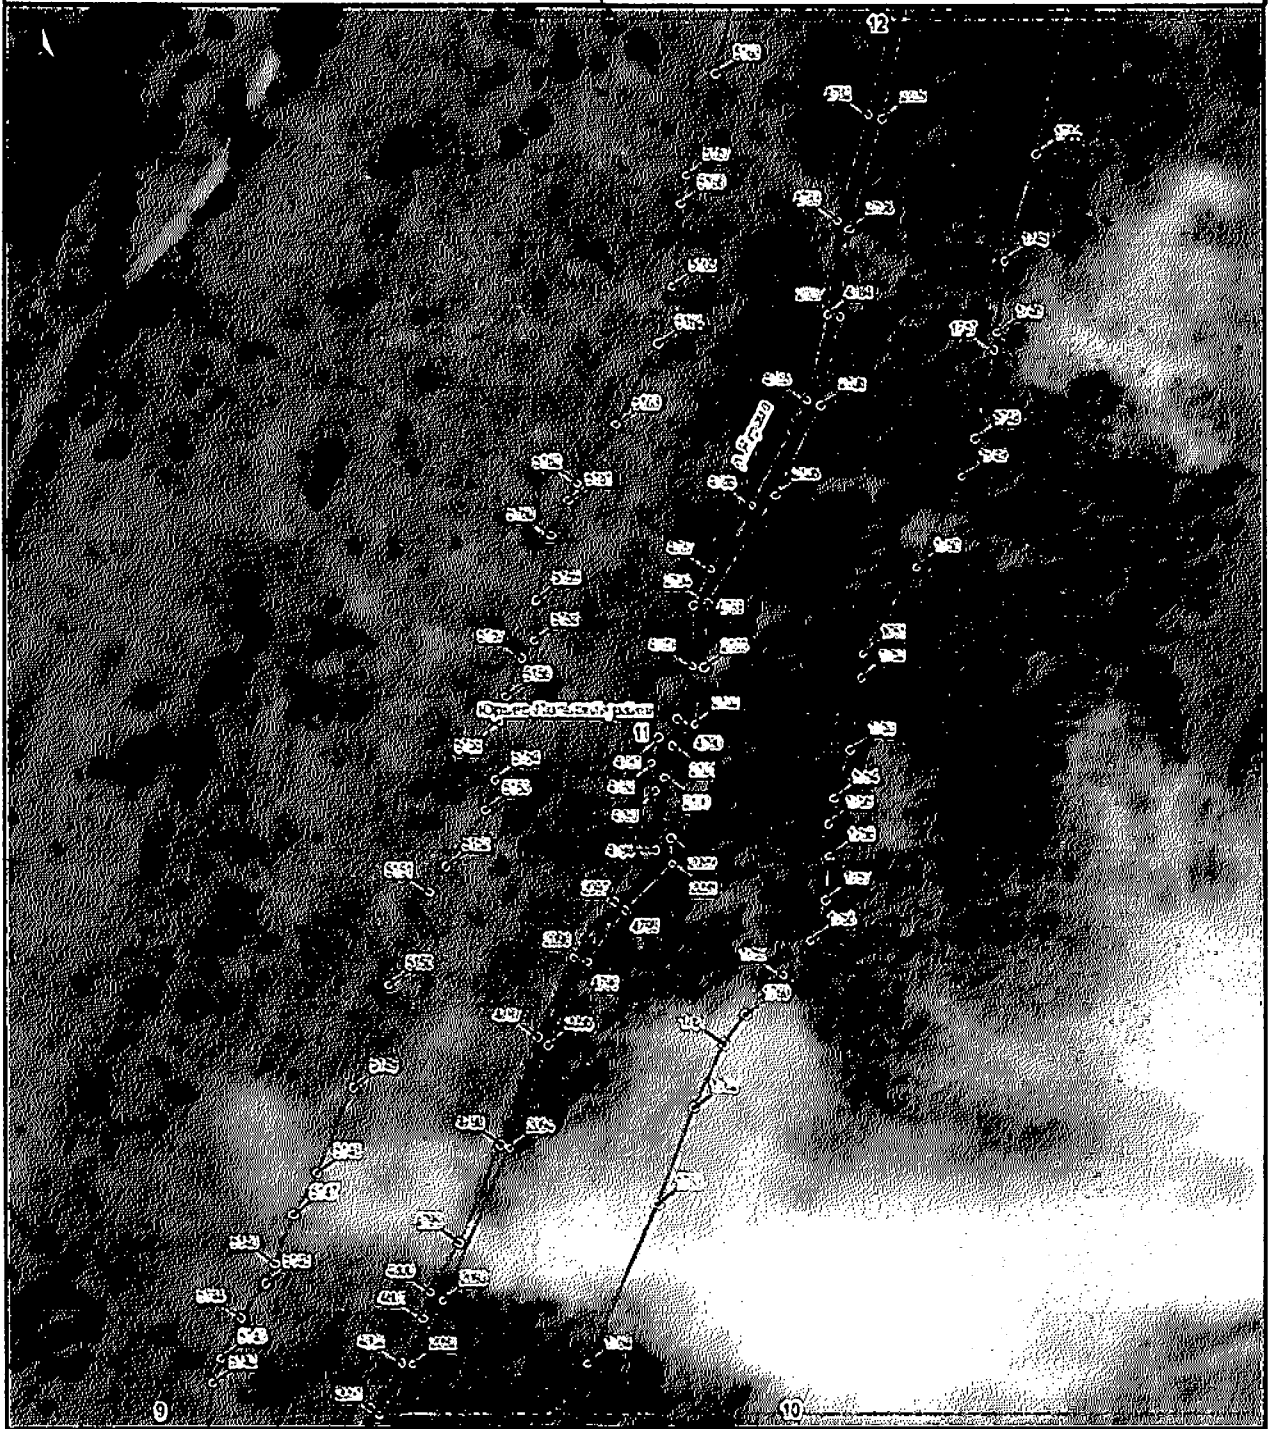

Прибрежная защитная полоса р.Жура на территории В.а ширской области

План границ объекта

1:2000