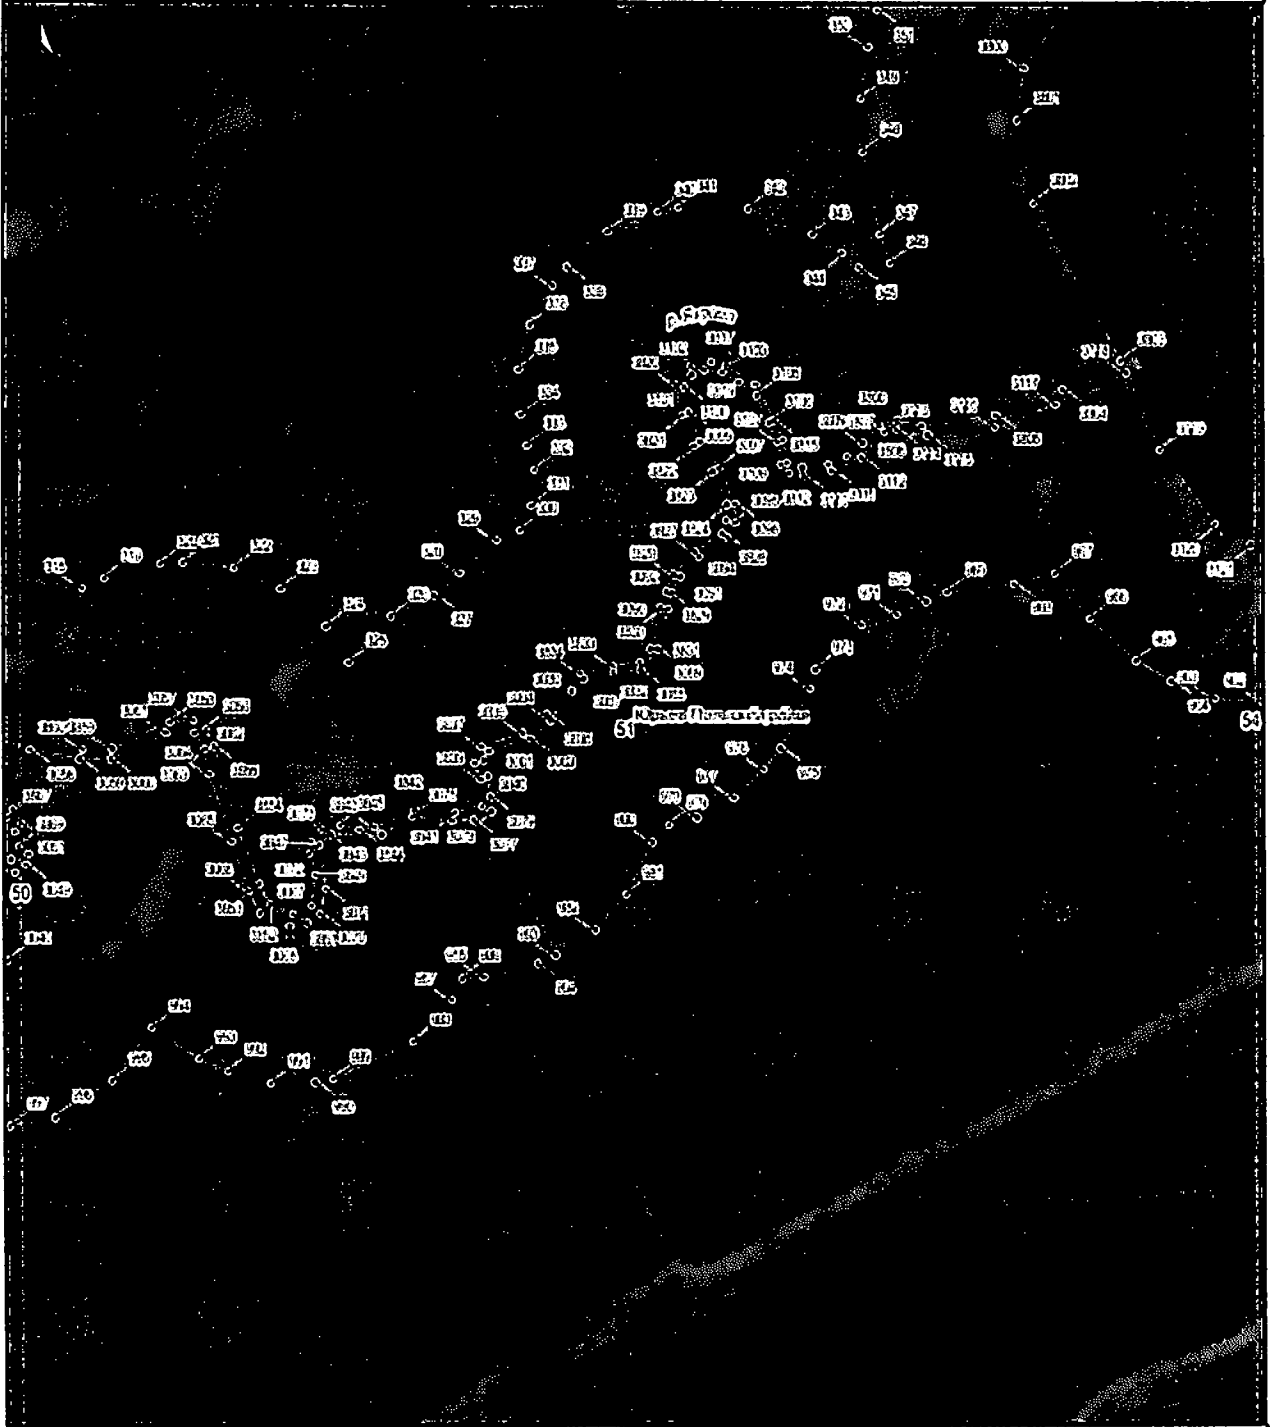

План границ объекта

1:2000

Прибрежная защитная полоса р.Яроча на территории Владимирской области

План границ объекта

1:2000

Прибрежная защитная полоса р.Ижора на территории Владимирской области

План границ объекта