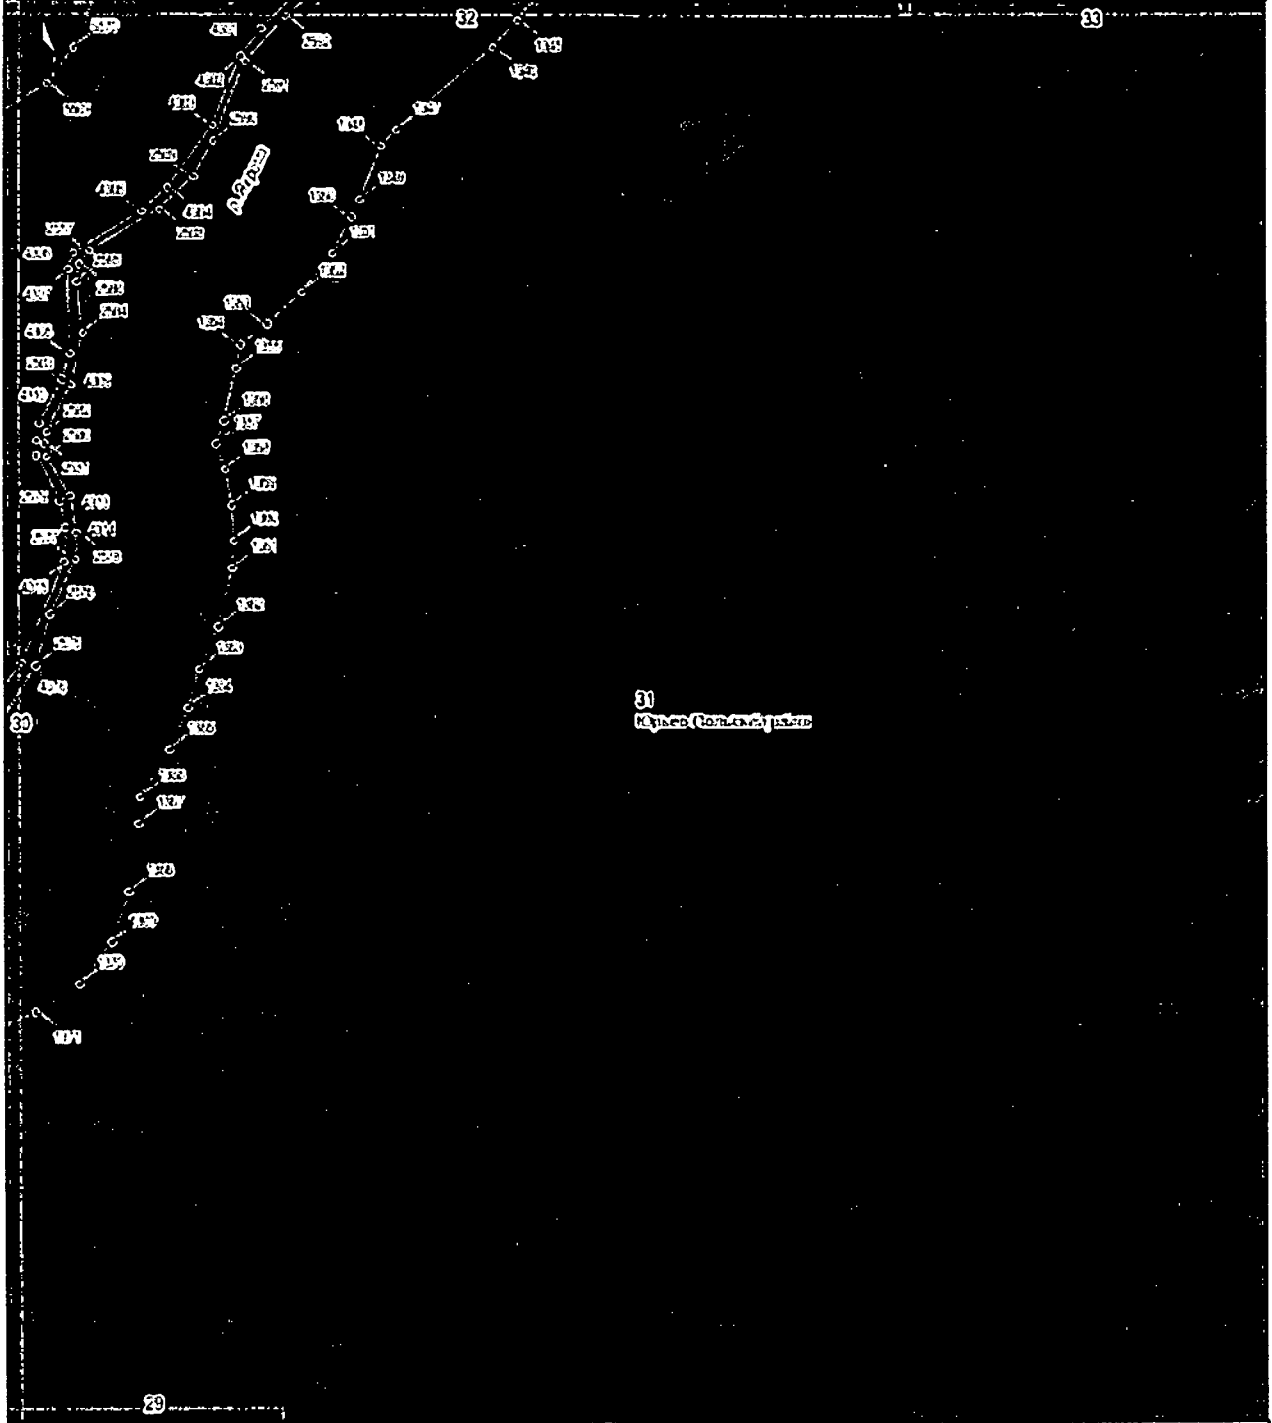

Прибрежная защитная полоса р.Яхрома на территории Владимирской области

План границ объекта

1:7000

Прибрежная защитная полоса р.Мурома на территории Владимирской области

План границ объекта

31
Муром (Владимирская область)