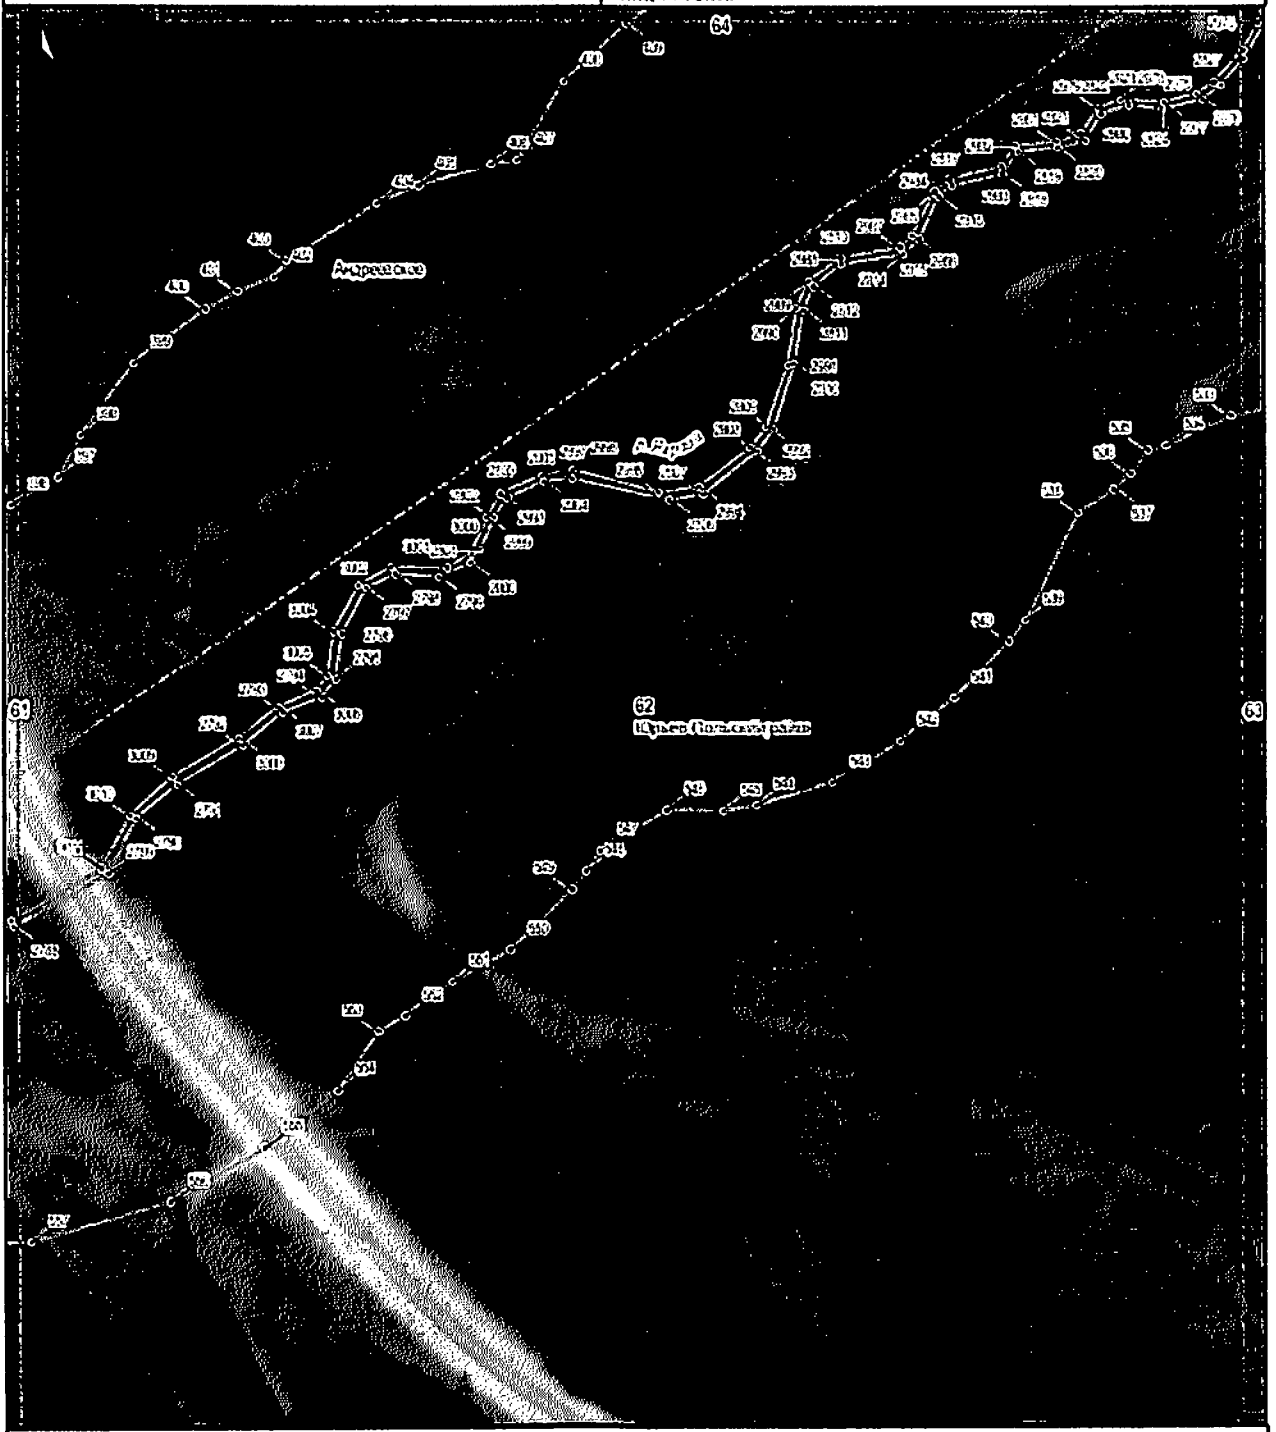

Водоохранная зона р.Ядрома на территории Владимирской области

План границ объекта