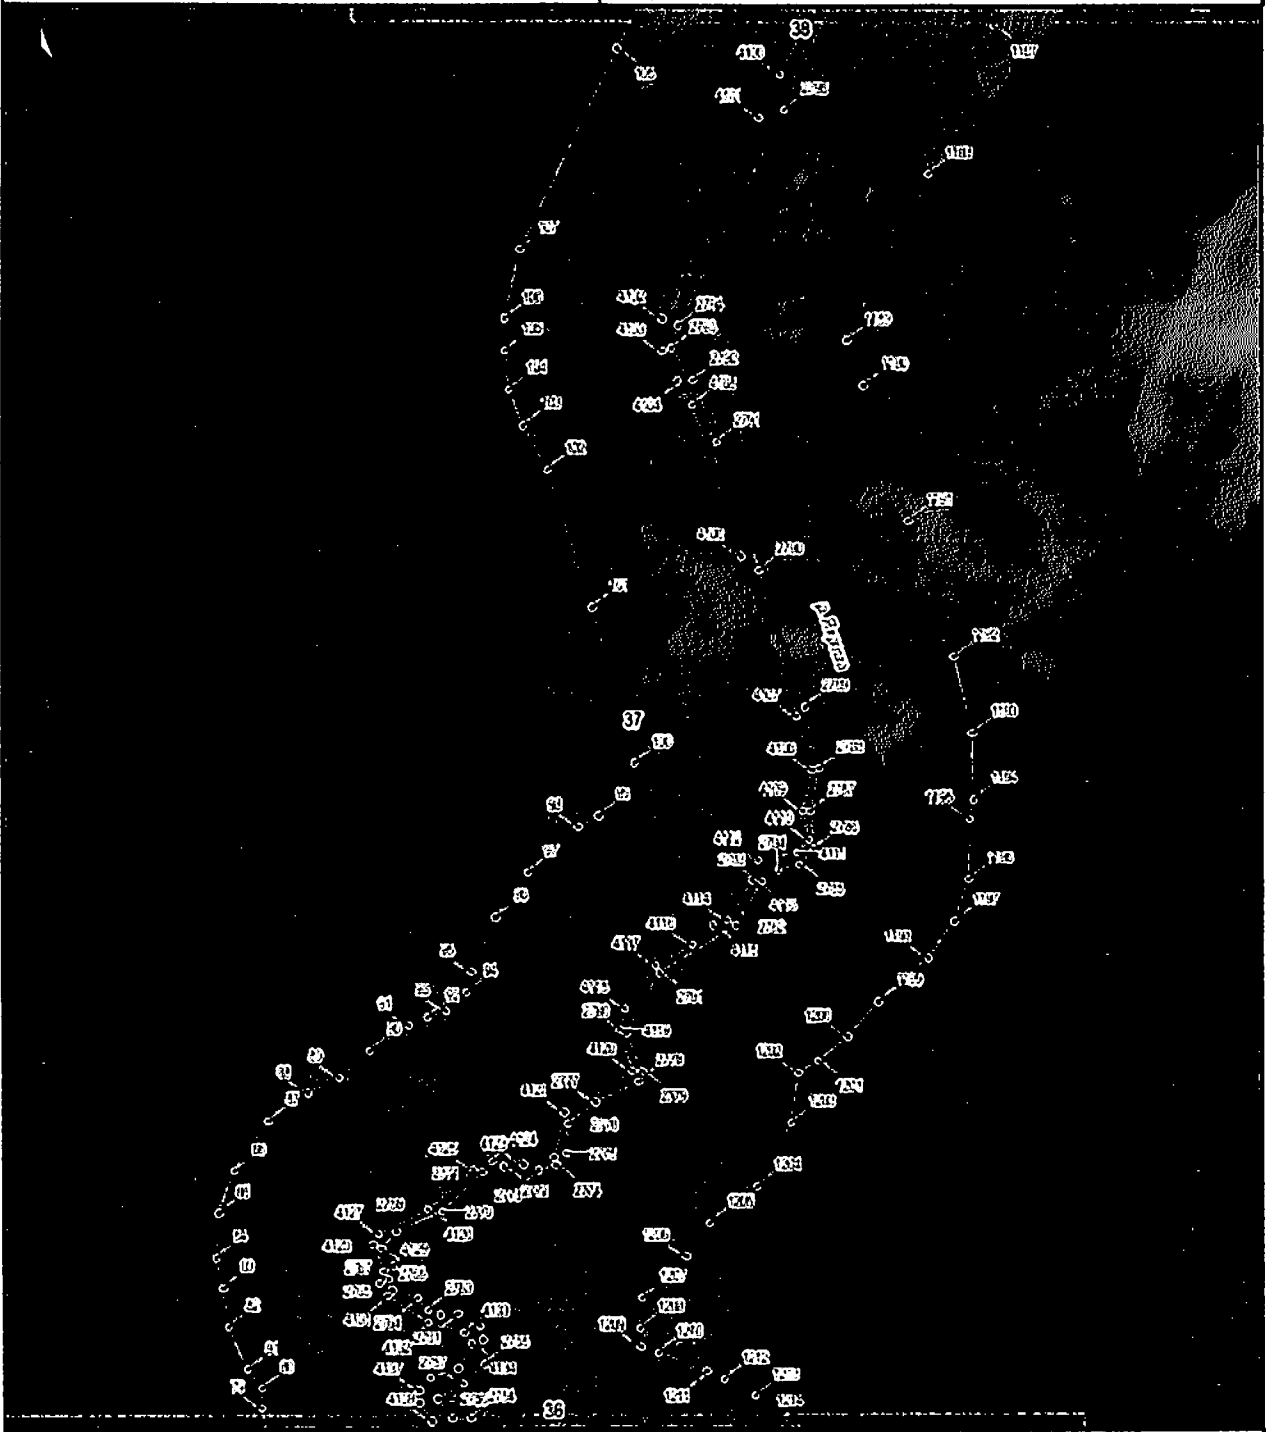

Прибрежная защитная полоса р.Жуroma на территории Владимирской области

План границ объекта

1:2000