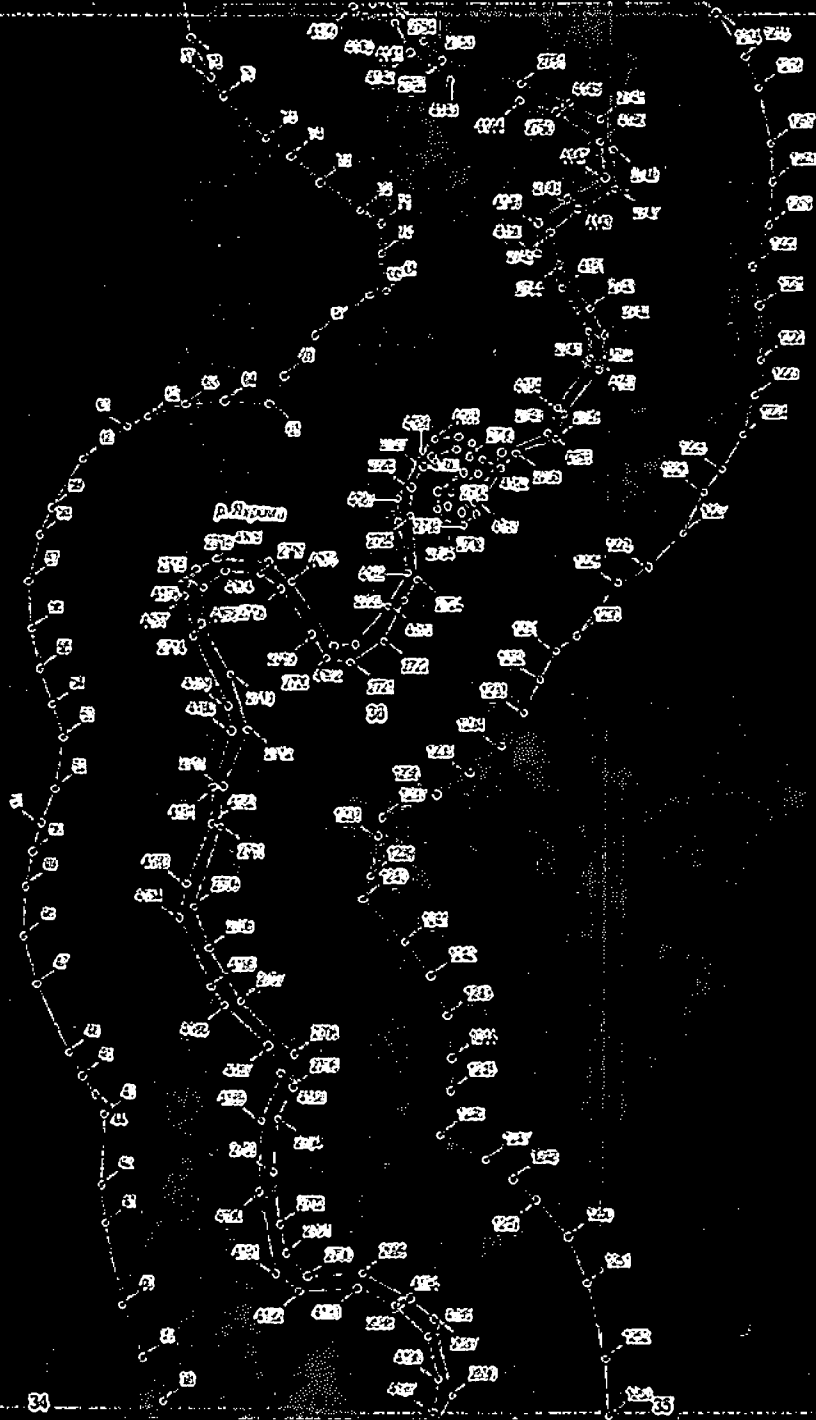

План границ объекта

1 : 2 000

Прибрежная защитная полоса р.Ижора на территории Владимирской области

План границ объекта

1:2000

Прибрежная защитная полоса р.Нурма на территории Владимирской области

План границ объекта