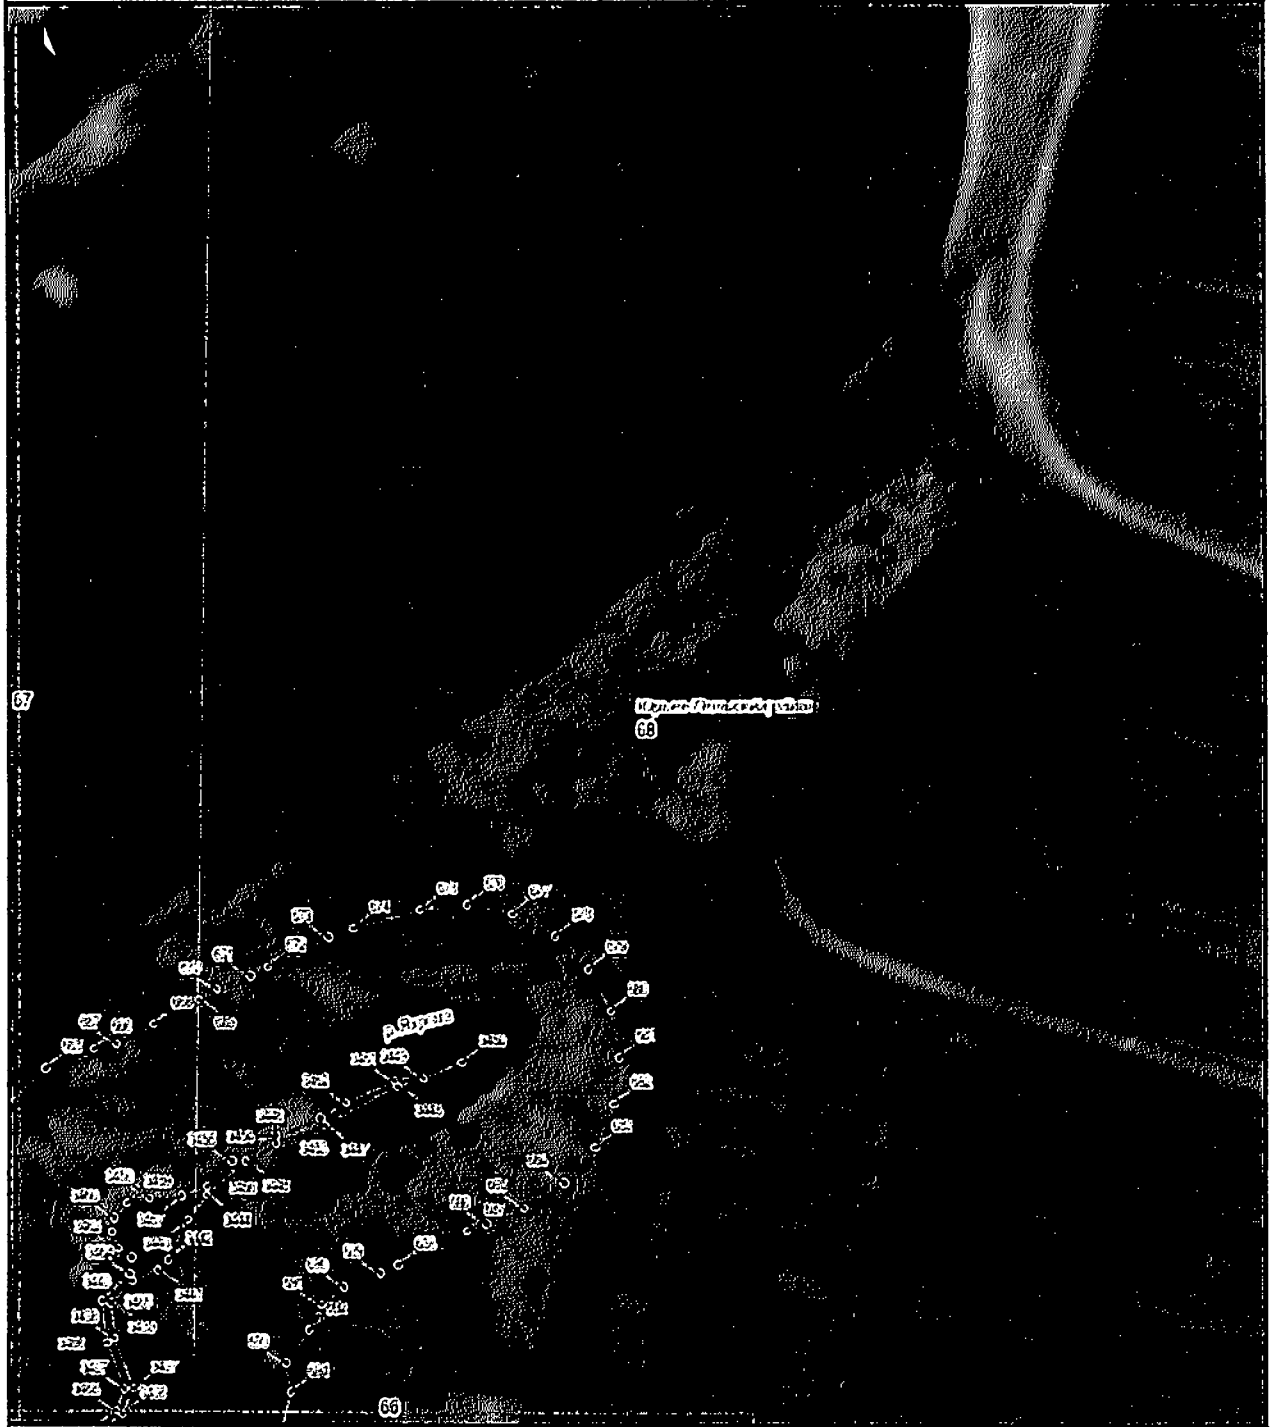

План границ объекта

Прибрежная защитная полоса р.Ильма на территории Владимирской области

План границ объекта

1 : 2 000

Прибрежная защитная полоса р.Ироча на территории Владимирской области

План границ объекта