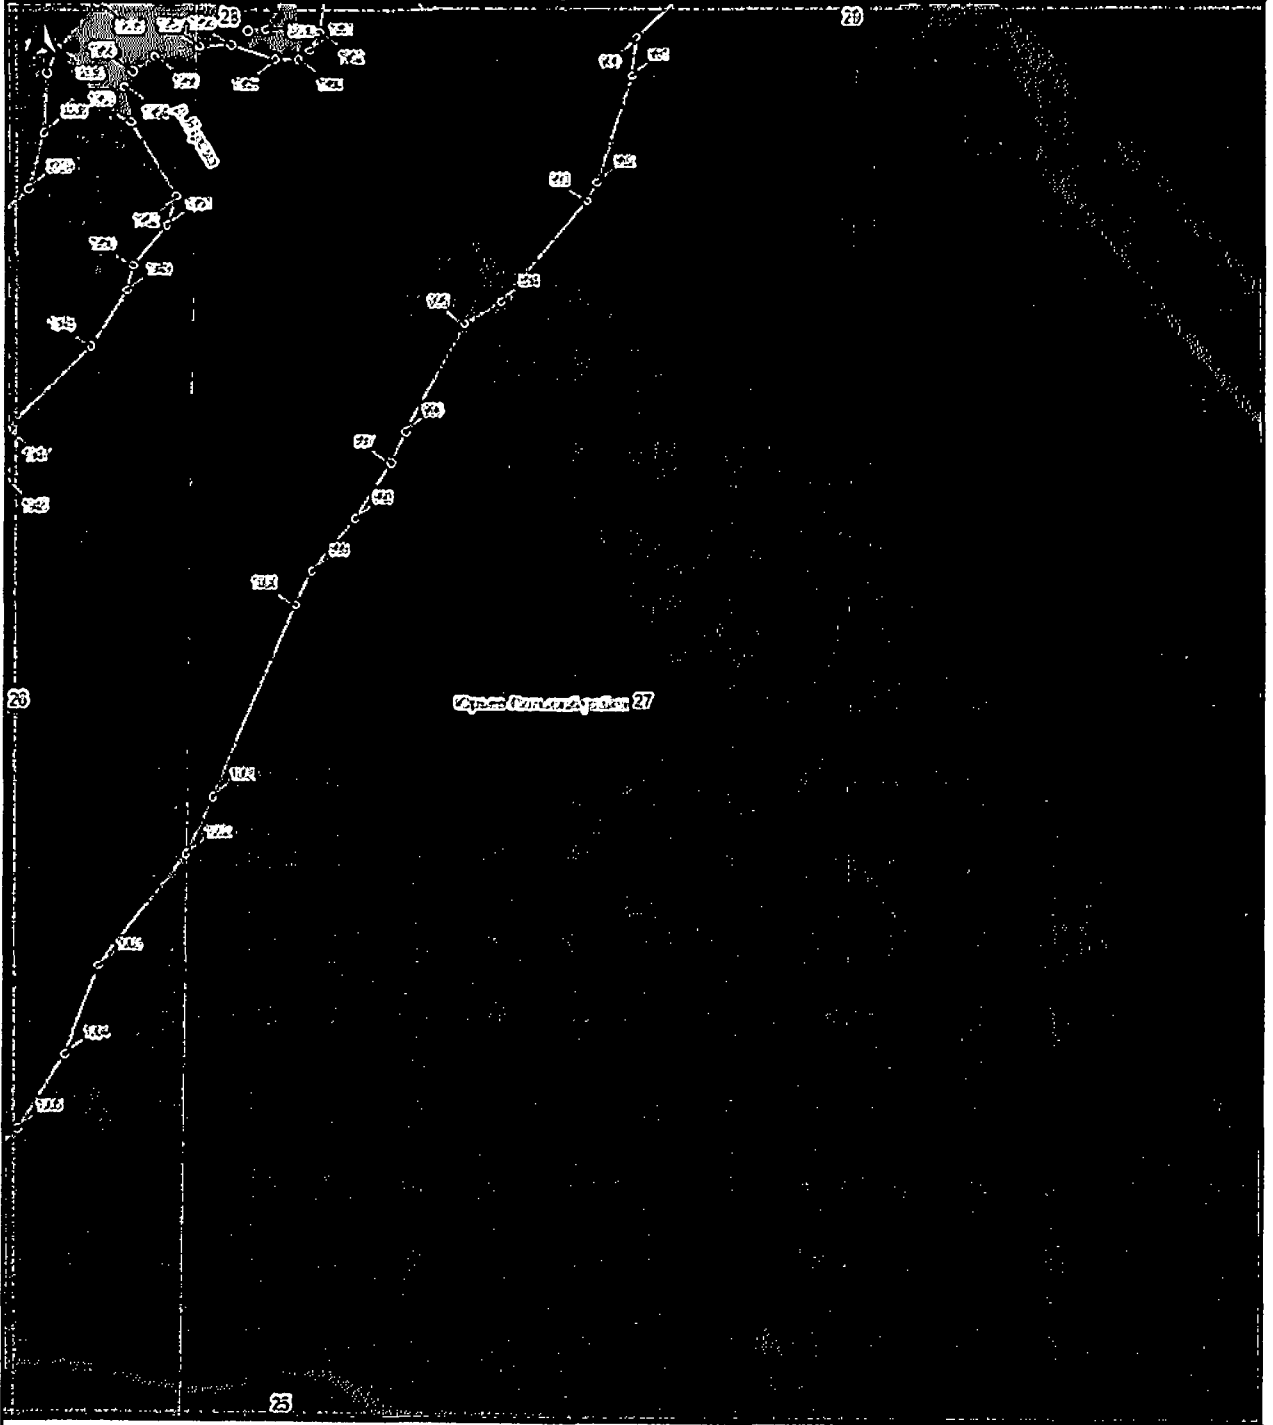

Водооградная зона р.Ичрога на территории Владимирской области

План границ объекта

1:2000