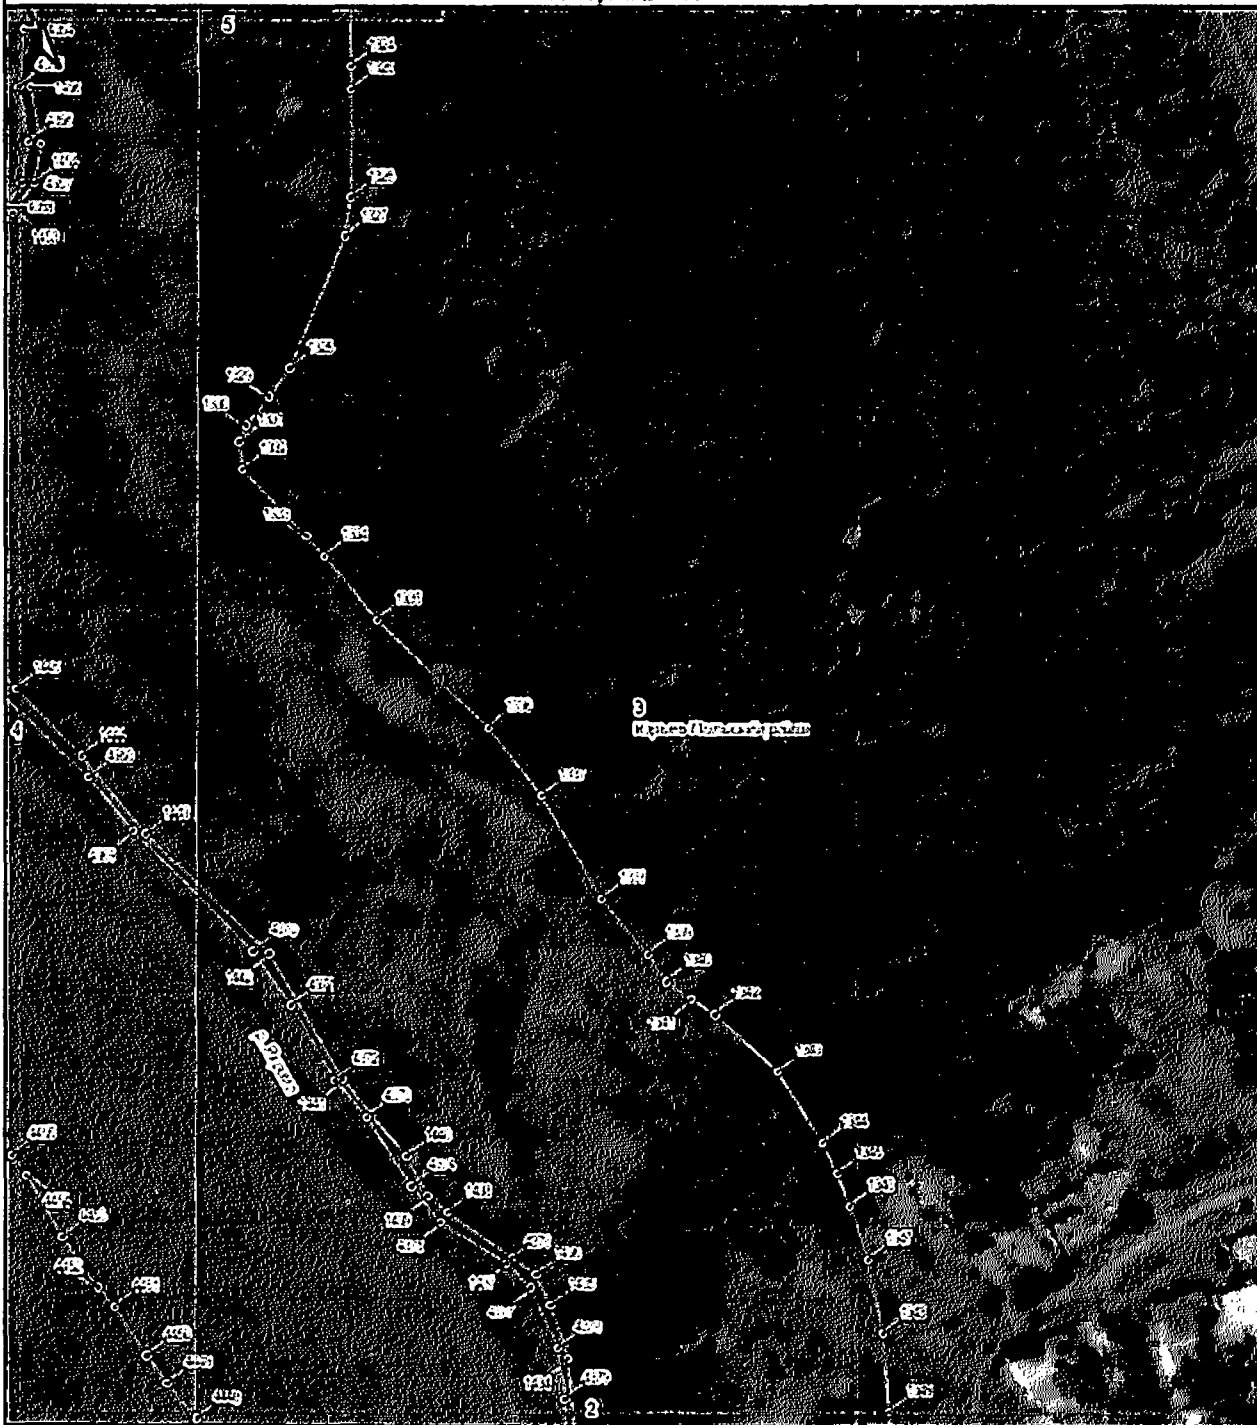

Восстановление юга р.Ядрома на территории Владимирской области

План границ объекта

1:2000