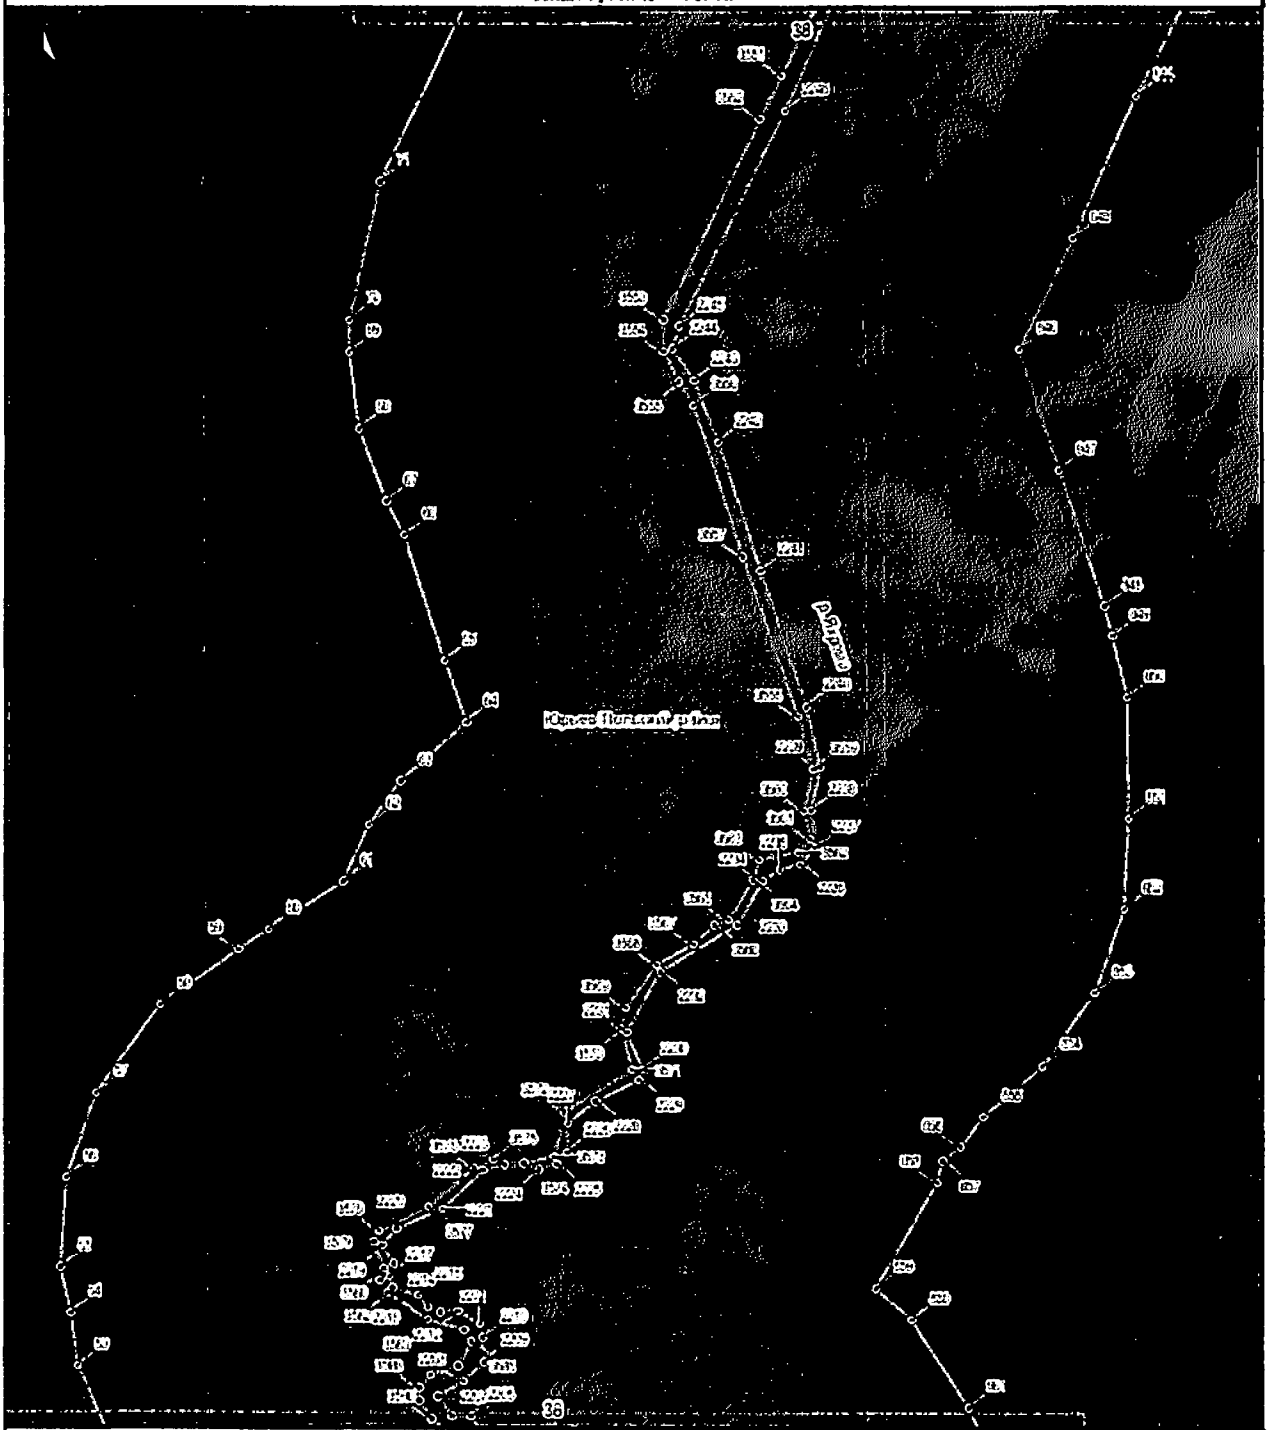

Водооградная зона р. Ядрома на территории Владимирской области

План грании объекта

1:2000