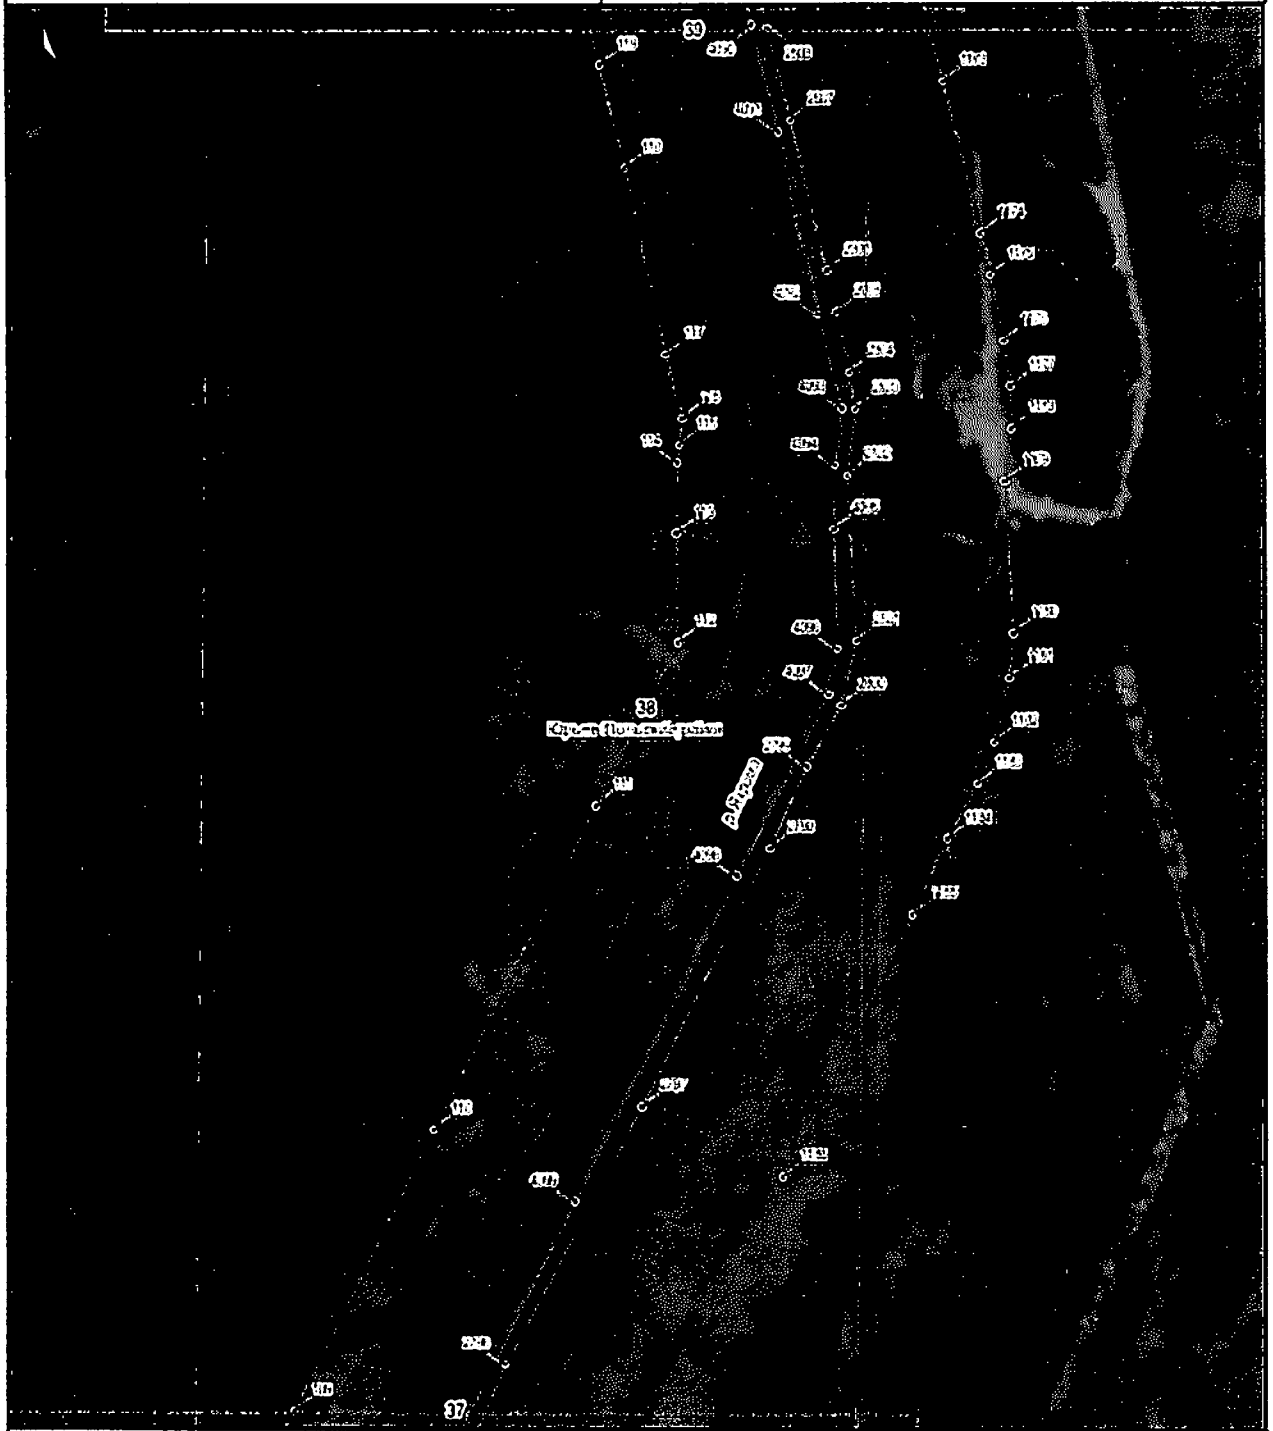

Прибрежная защитная полоса р.Ярома на территории Владимирской области

План границ объекта