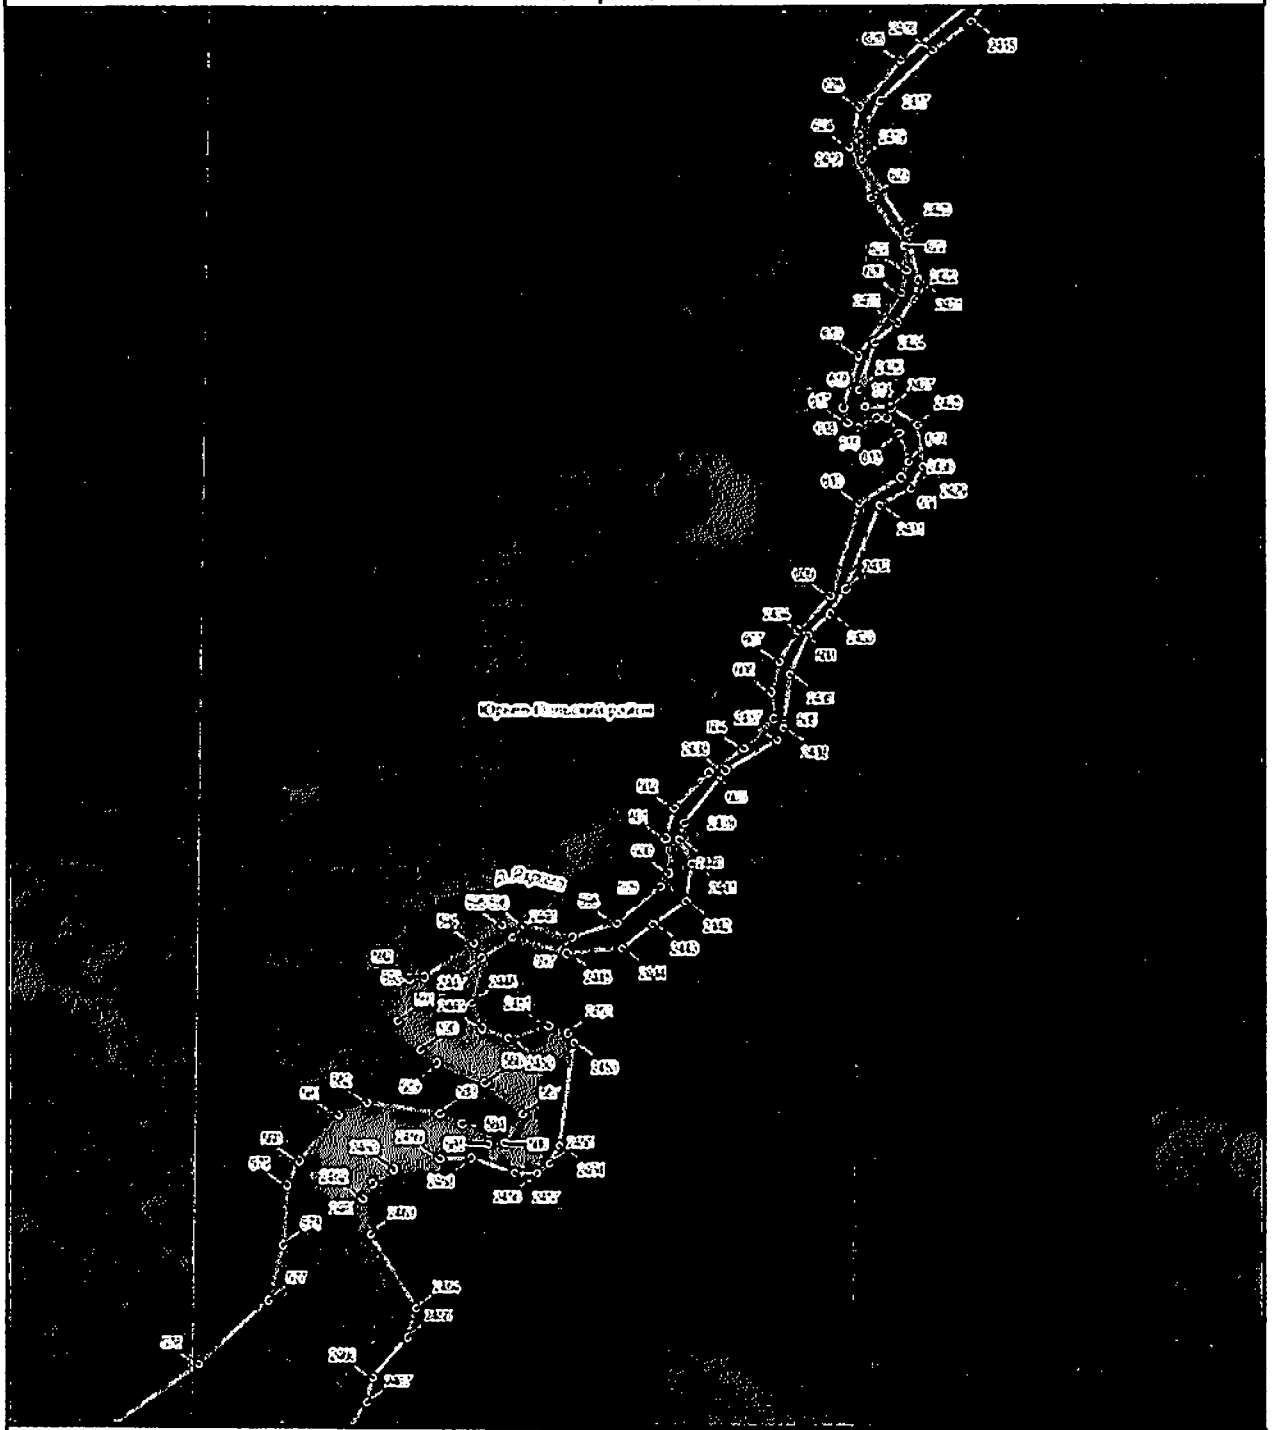

Береговая линия р.Яхрома на территории Владимирской области

План границ объекта

Береговая линия р.Ижора на территории Владимирской области

План границ объекта

1:2000

Береговая линия р.Язрома на территории Владимирской области

План границ объекта

1:7000

Береговая линия р.Язрома на территории Владимирской области

План границ объекта

1:2000

Береговая линия р.Язрома на территории Владимирской области

План границ объекта

1:2000

Береговая линия р.Ядрома на территории Владимирской области

План границ объекта

1:2000

Берстовая линия р.Яхрома на территории Владимирской области

План границ объекта

1:2000

Береговая линия р.Ядрома на территории Владимирской области

План границ объекта

1:5000

Береговая линия р.Ижора на территории Владимирской области

План границ объекта

1 2000

Береговая линия р.Ядрома на территории Владимирской области

План границ объекта

Береговая линия р.Язрома на территории Владимирской области