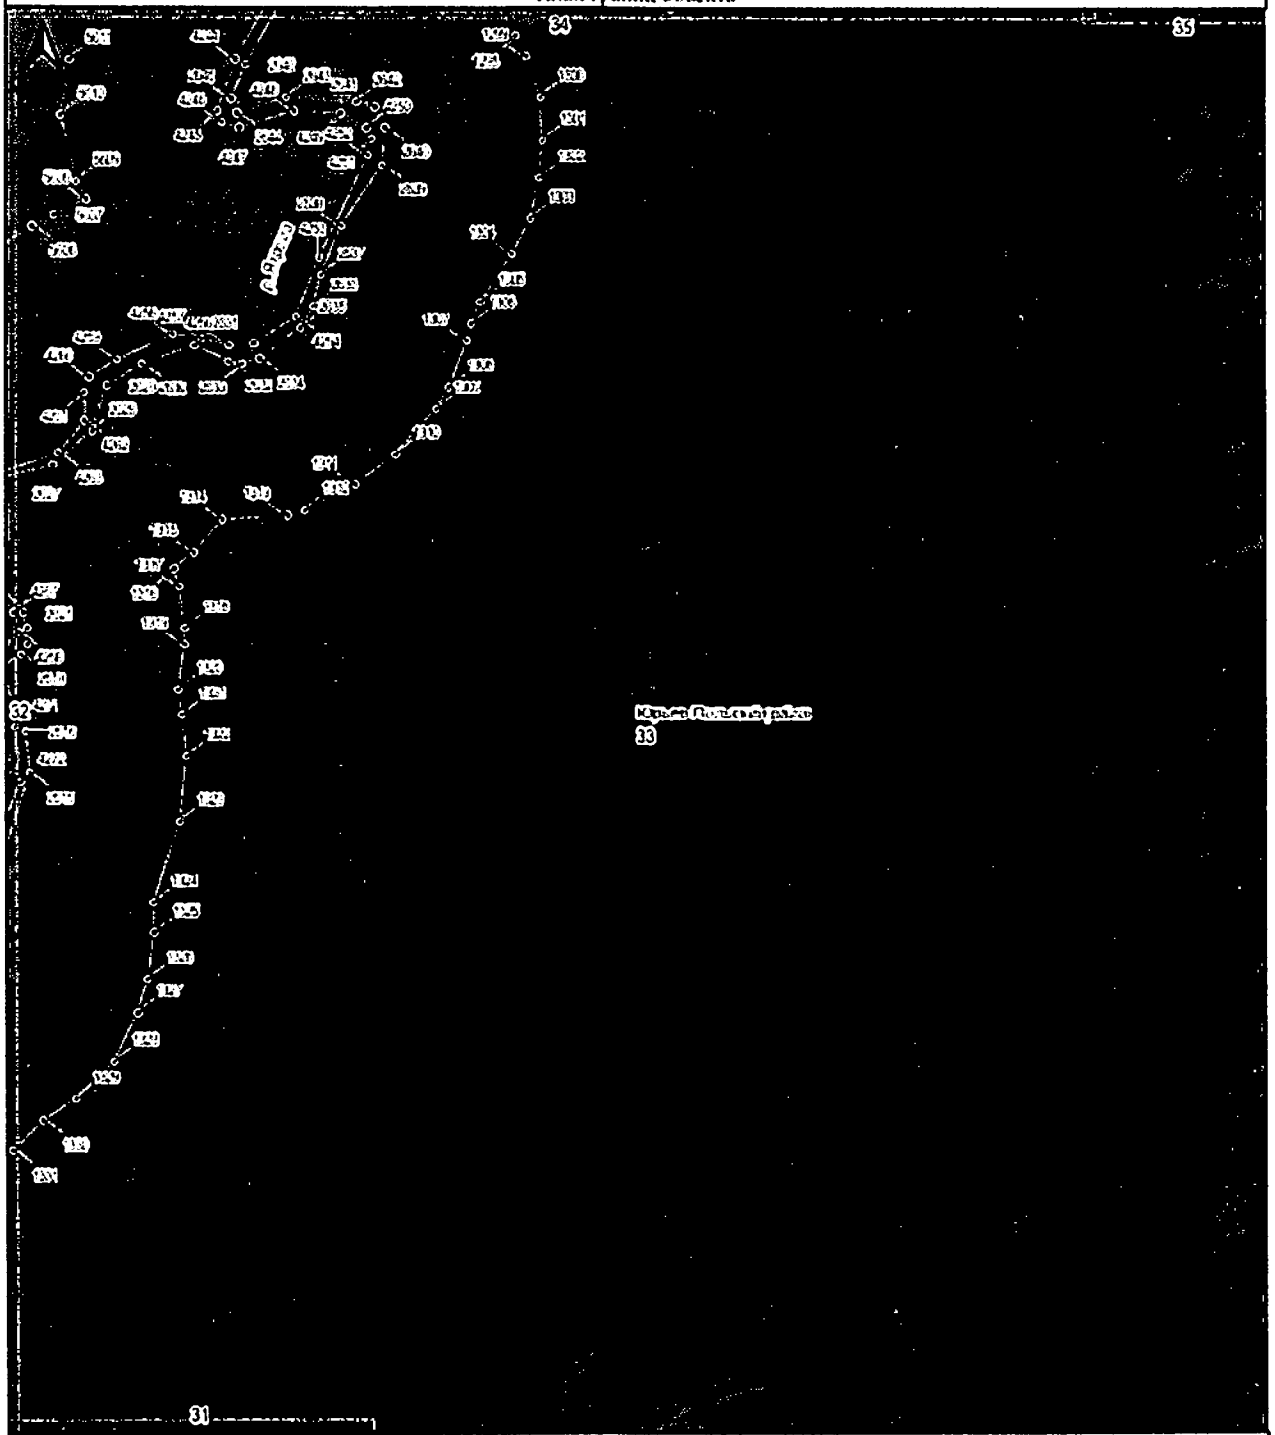

Прибрежная защитная полоса р.Жуroma на территории Владимирской области

План границ объекта