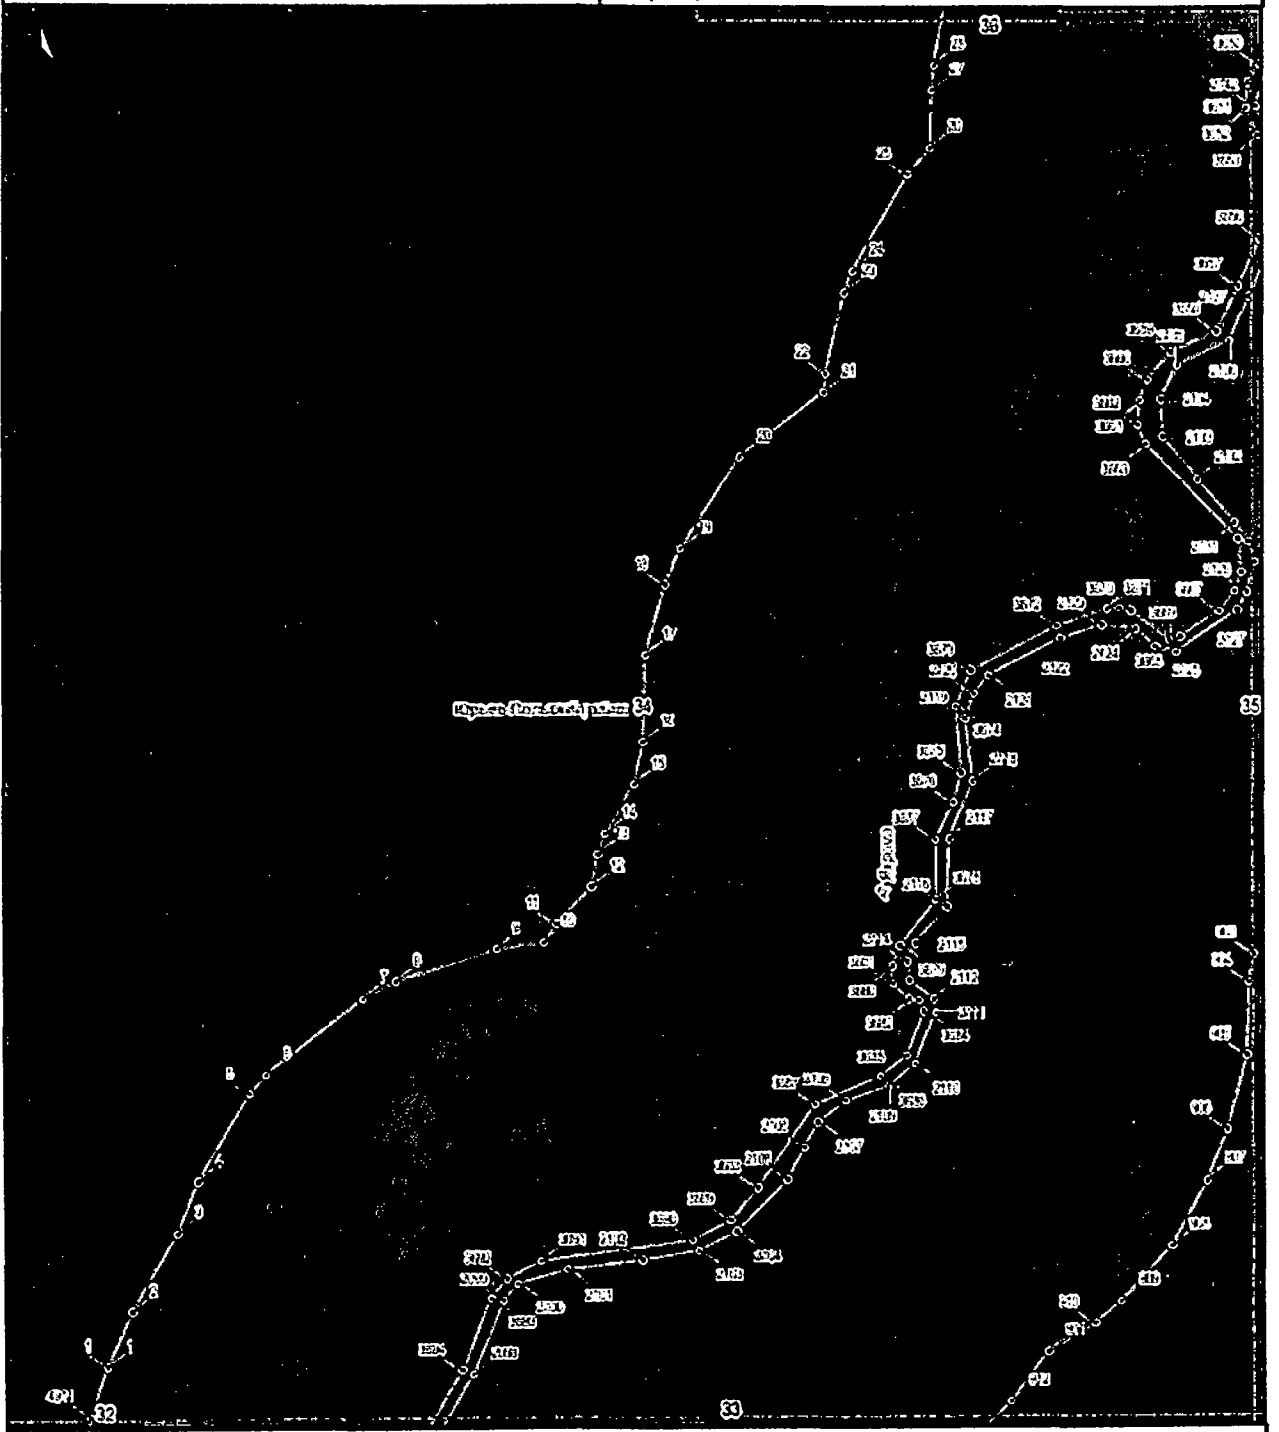

Водоохранная зона р.Ихрома на территории Вяткинской области

План границ объекта

1:2000