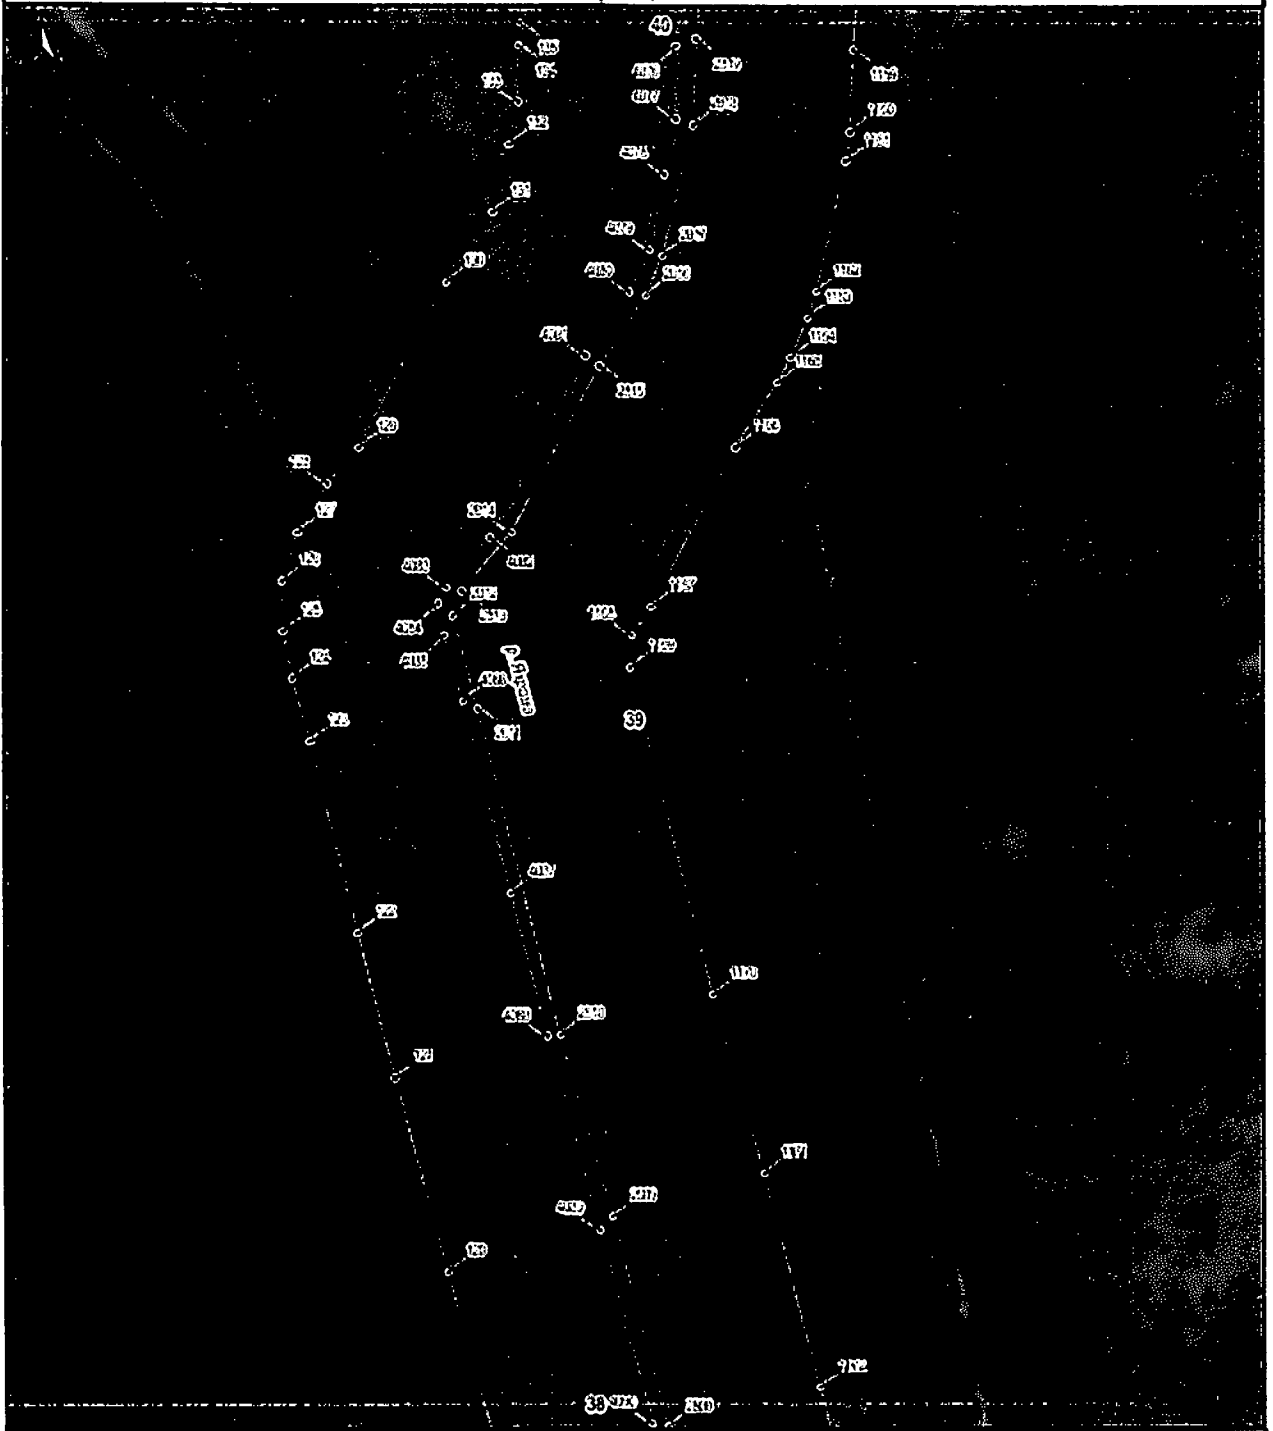

Прибрежная защитная полоса р.Ильма на территории Владимирской области

План грании объекта

1:2000