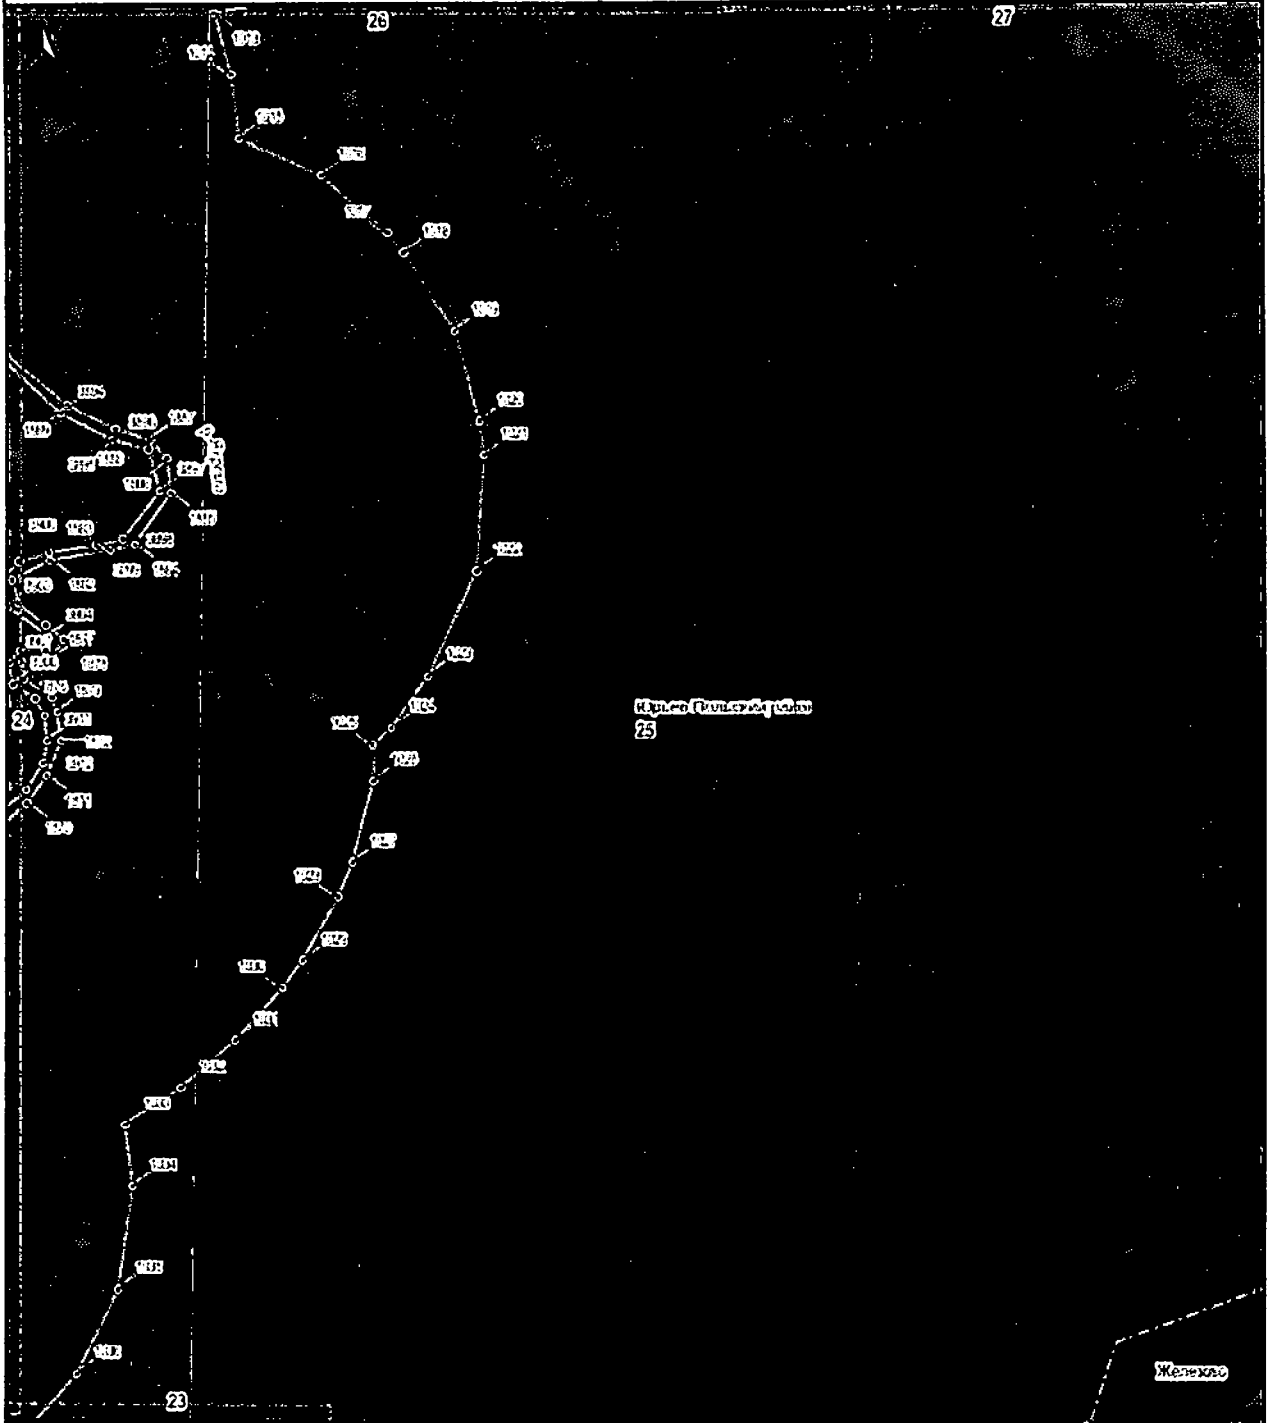

Военная охранная зона р. Яхрома на территории Владимирской области

План границ объекта

1 : 2 000