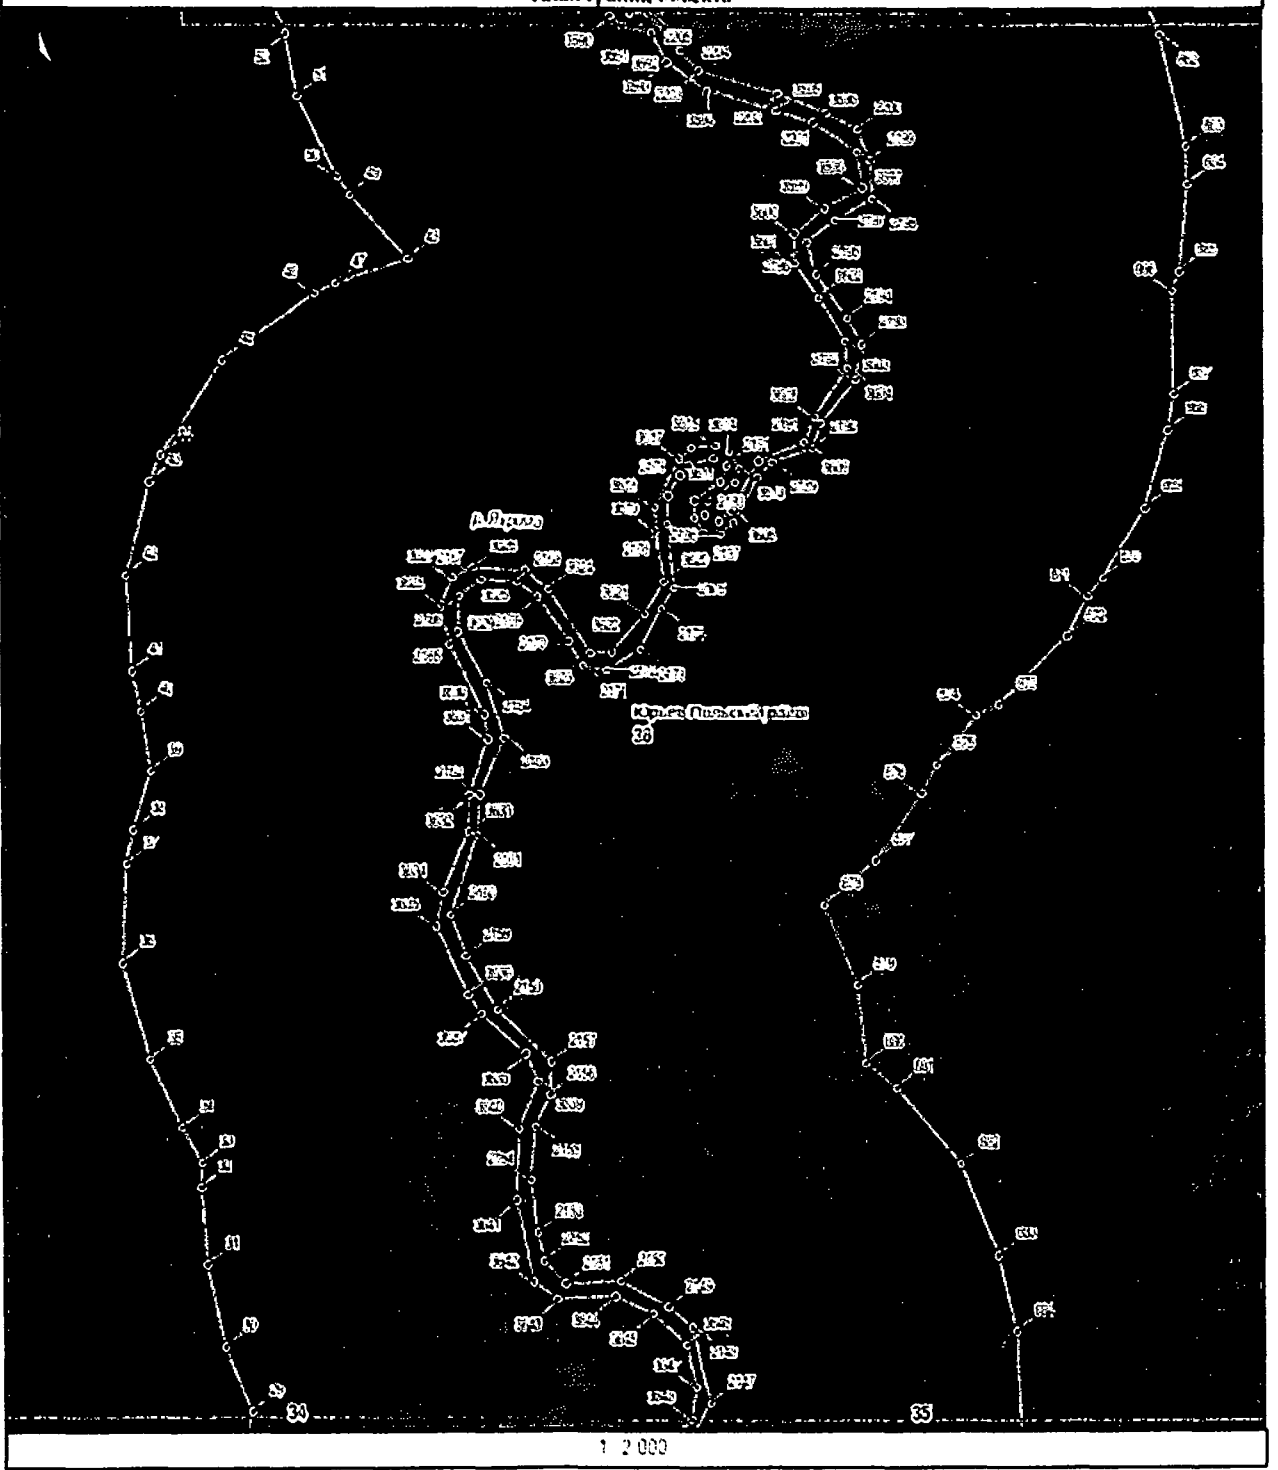

Водоохранная зона р.Идрома на территории Владимирской области

План границ объекта