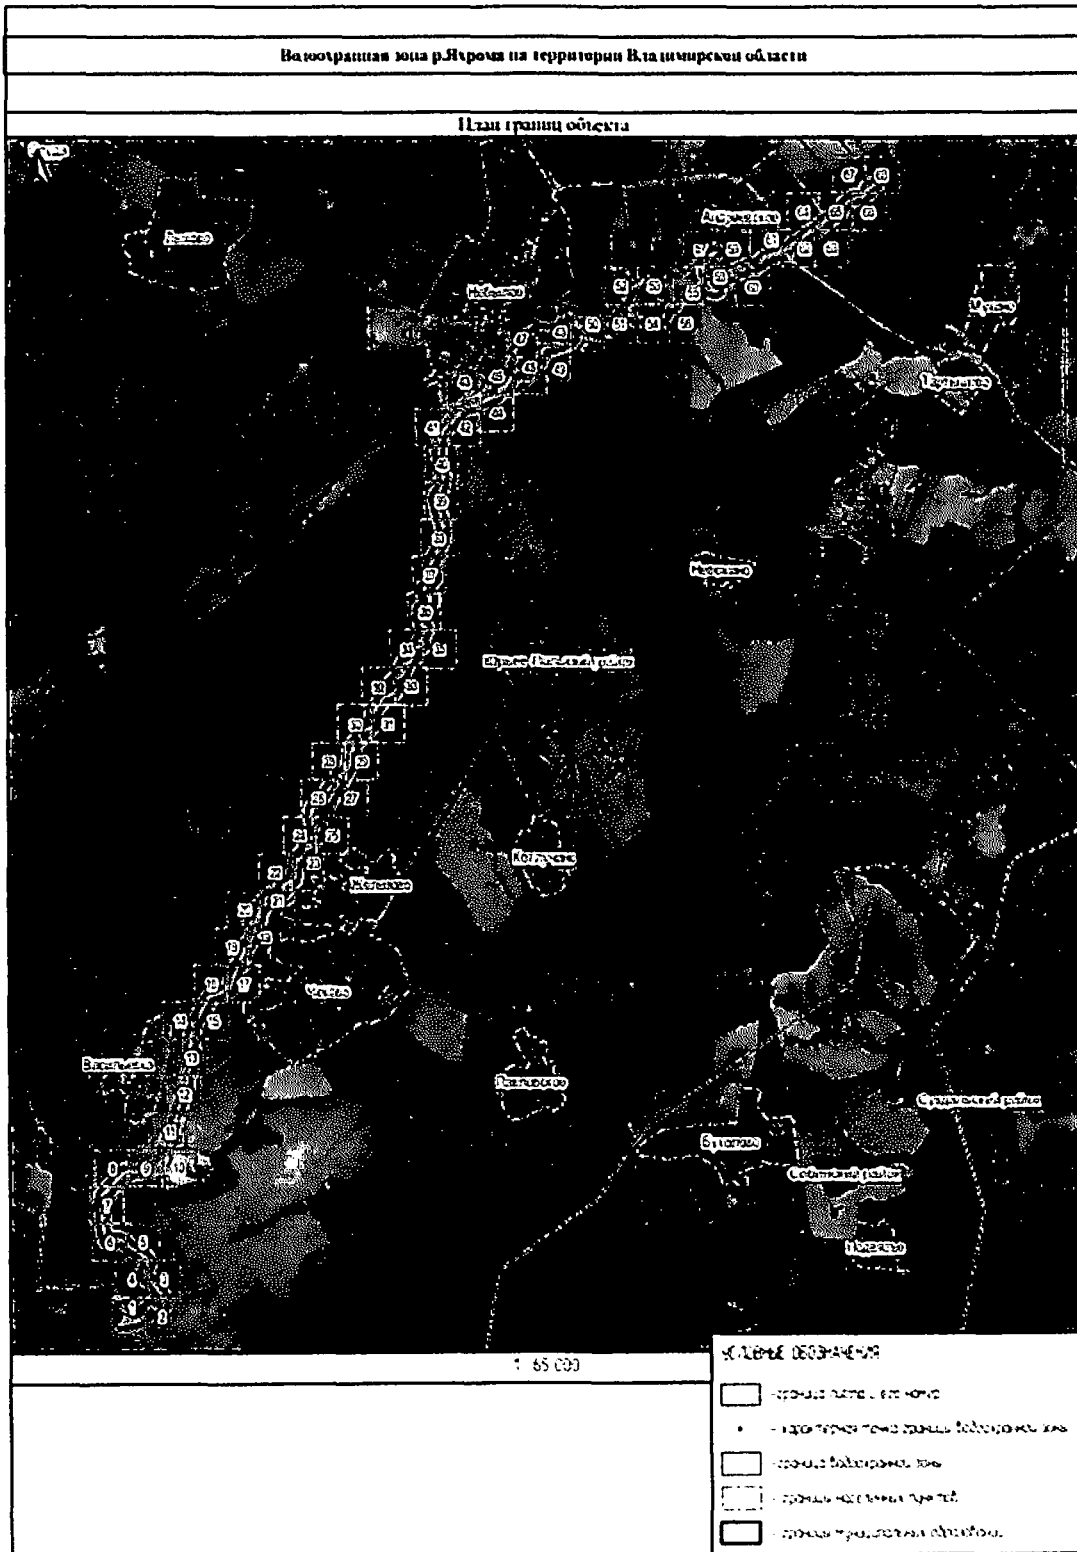

План границ объекта

1:2000

Береговая линия р.Яхрома на территории Владимирской области

План границ объекта

1 2000

Береговая линия р.Ярома на территории Владимирской области

План границ объекта

1:2000

2. Схема границы местоположения водоохранной зоны реки Яхромы (далее – схема № 2) расположена на 69 листах

Водоохранная зона р.Итрома на территории Владимирской области

План границ объекта

1:2000

Восстановление юга р.Ядрома на территории Владимирской области