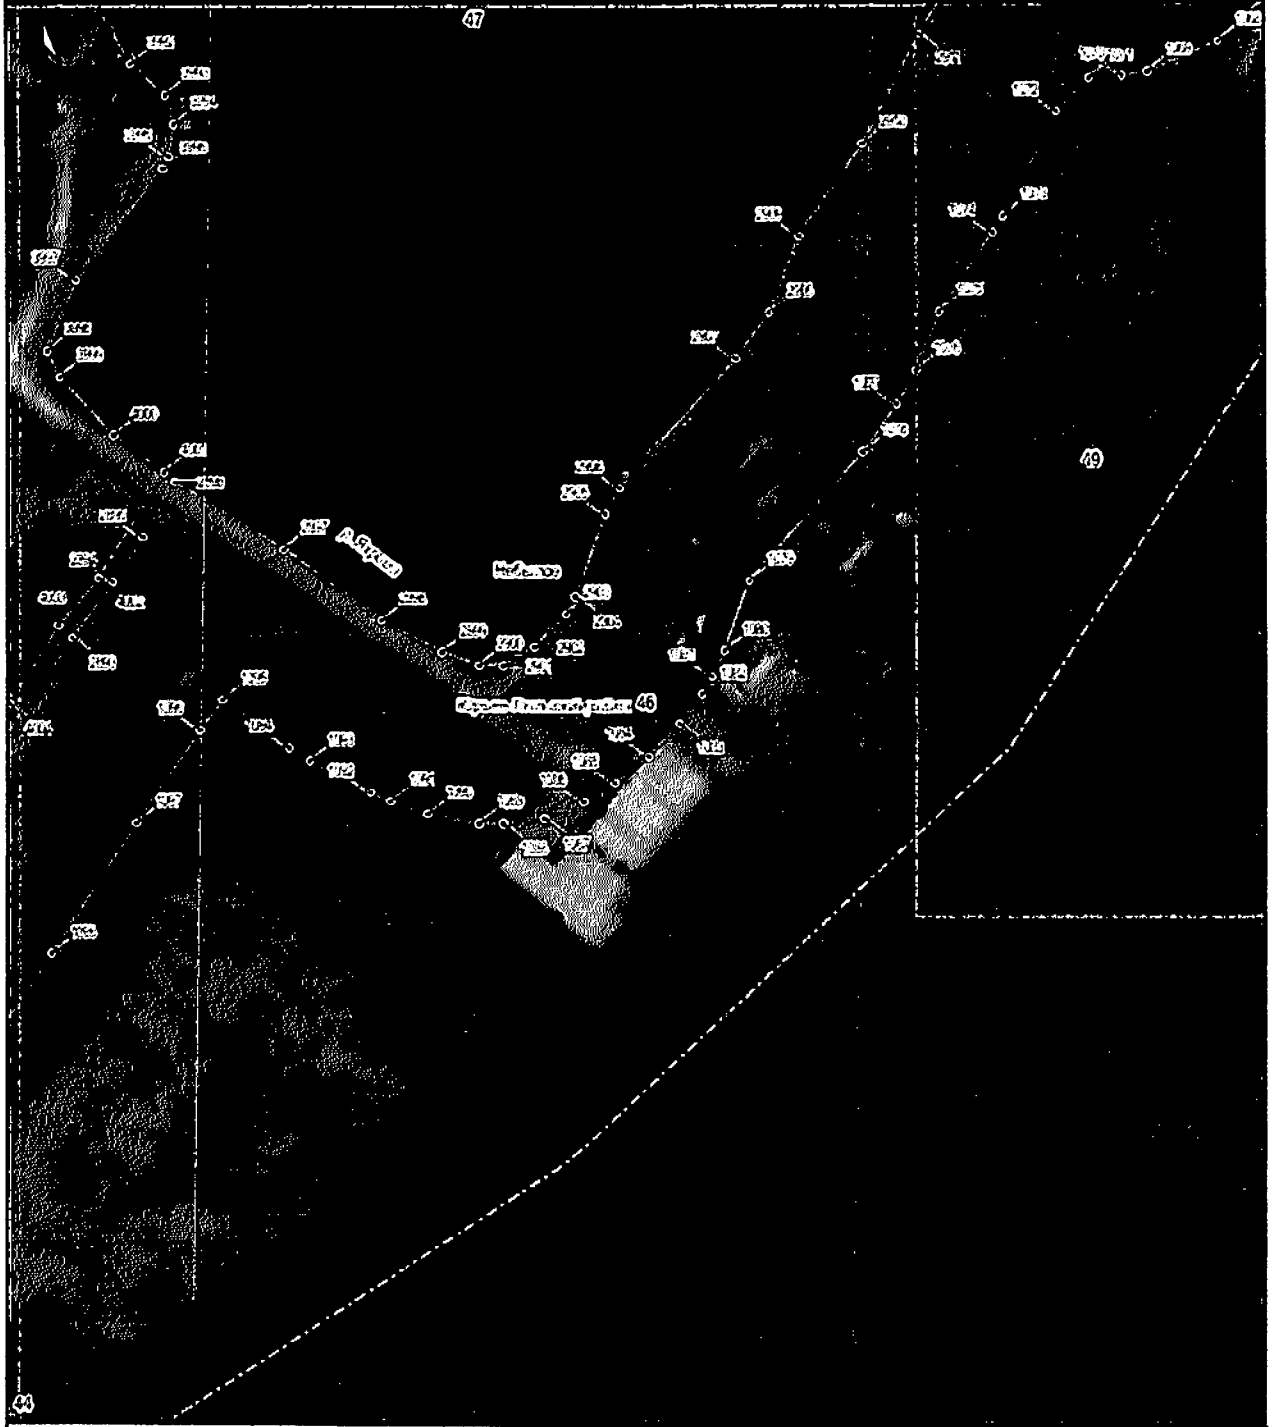

План границ объекта

1:2000

Прибрежная защитная полоса р. Мурома на территории Владимирской области

План грании объекта

1:20000

Прибрежная защитная полоса р.Ижора на территории Владимирской области

План границ объекта