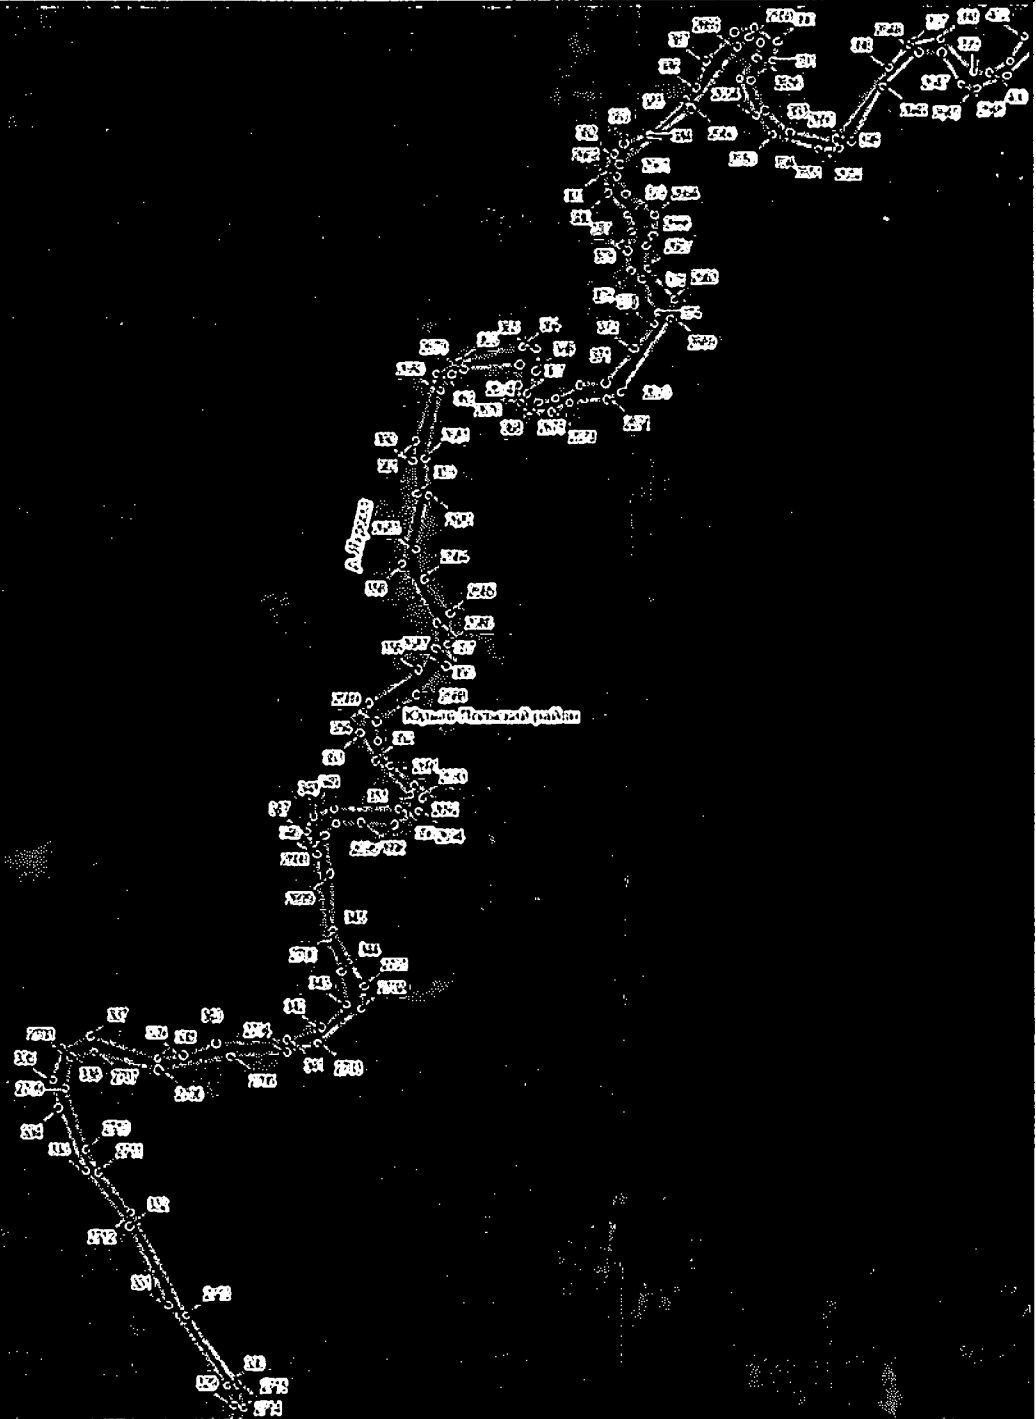

План границ объекта

1 2000

Береговая линия р.Язрома на территории Владимирской области

План границ объекта

1:2000

Береговая линия р.Ярома на территории Владимирской области

План границ объекта

1 000

Береговая линия р.Идрома на территории Владимирской области

План границ объекта

1:2000

Береговая линия р.Язрома на территории Владимирской области

План границ объекта

1 7000

Береговая линия р.Яхромы на территории Владимирской области

План границ объекта

1 2000

Береговая линия р.Яхрома на территории Владимирской области

План границ объекта

1 7000

Береговая линия р.Яхрома на территории Владимирской области

План границ объекта

1 2000

Береговая линия р.Яхрома на территории Владимирской области

План границ объекта

Береговая линия р.Ижора на территории Владимирской области

План границ объекта

1:2000

Береговая линия р.Язрома на территории Владимирской области