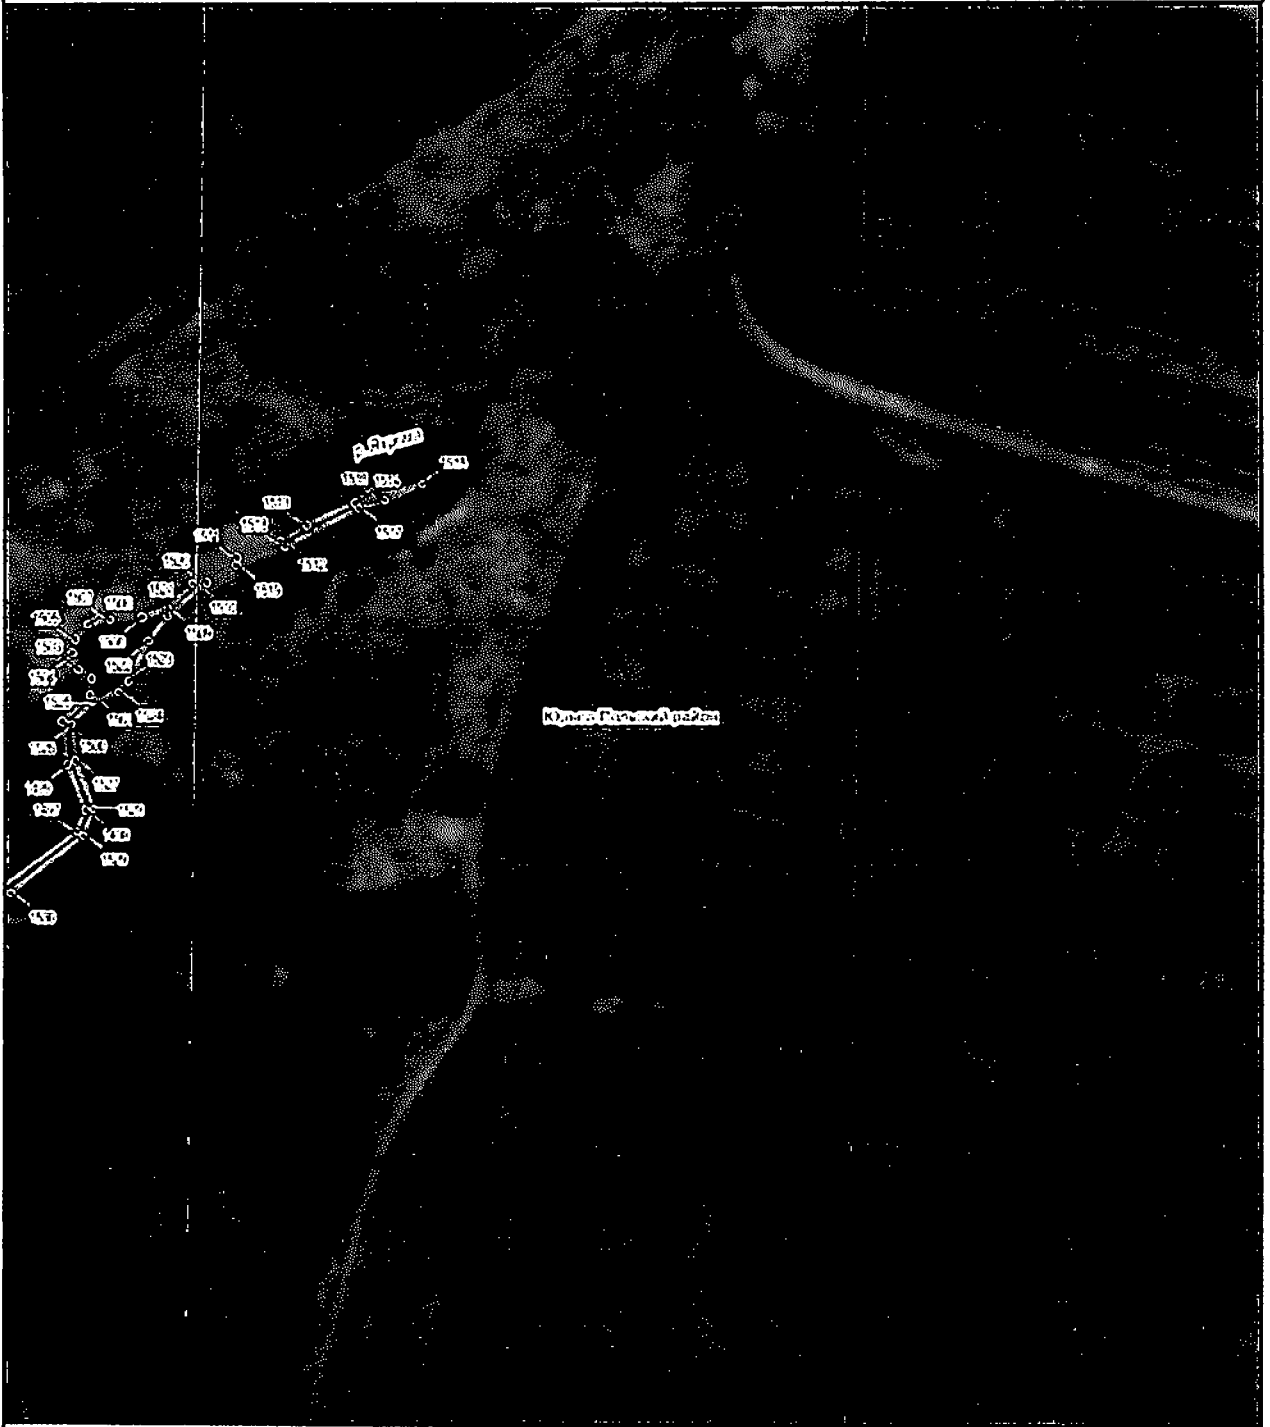

План границ объекта

1:2000

Береговая линия р.Яхрома на территории Владимирской области

План границ объекта

1 2000

Береговая линия р.Ярома на территории Владимирской области

План границ объекта

1:2000

2. Схема границы местоположения водоохранной зоны реки Яхромы (далее – схема № 2) расположена на 69 листах

Водоохранная зона р.Итрома на территории Владимирской области

План границ объекта

1:2000

Восстановление юга р.Ядрома на территории Владимирской области