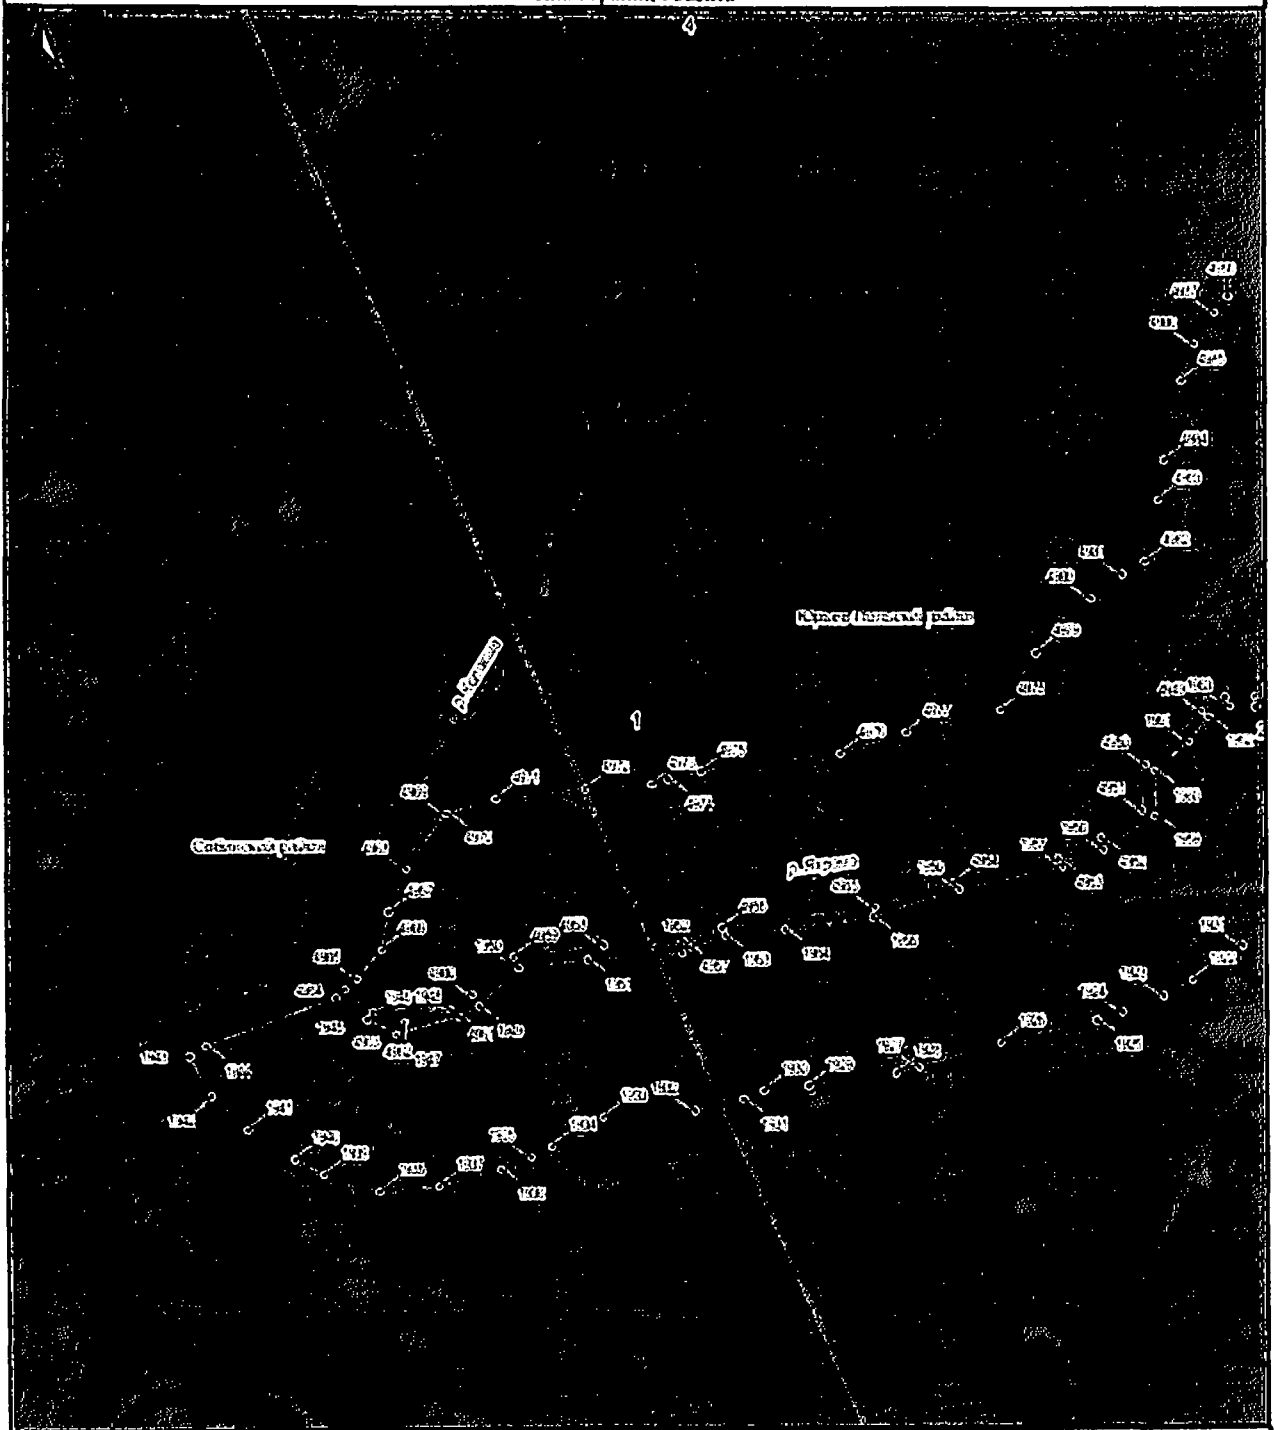

Прибрежная защитная полоса р.Израца на территории Владимирской области

План границ объекта

1:2000