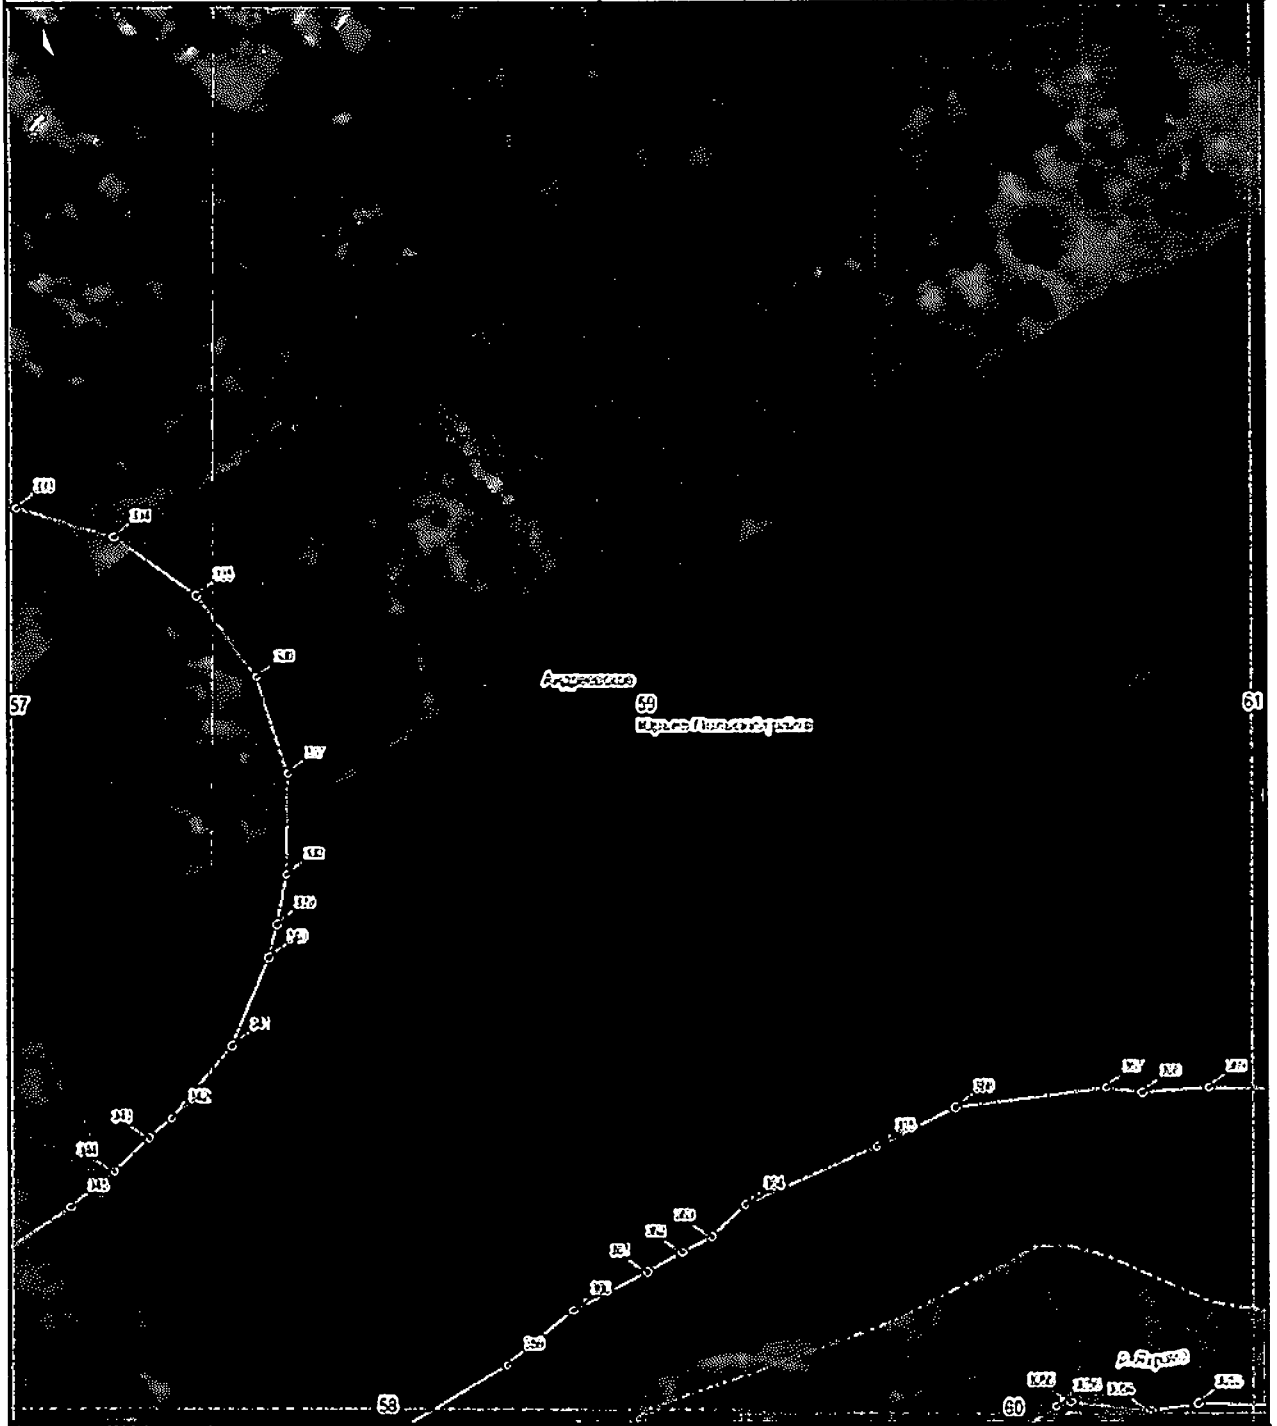

Водоохранная зона р.Ядрома на территории Владимирской области

План границ объекта