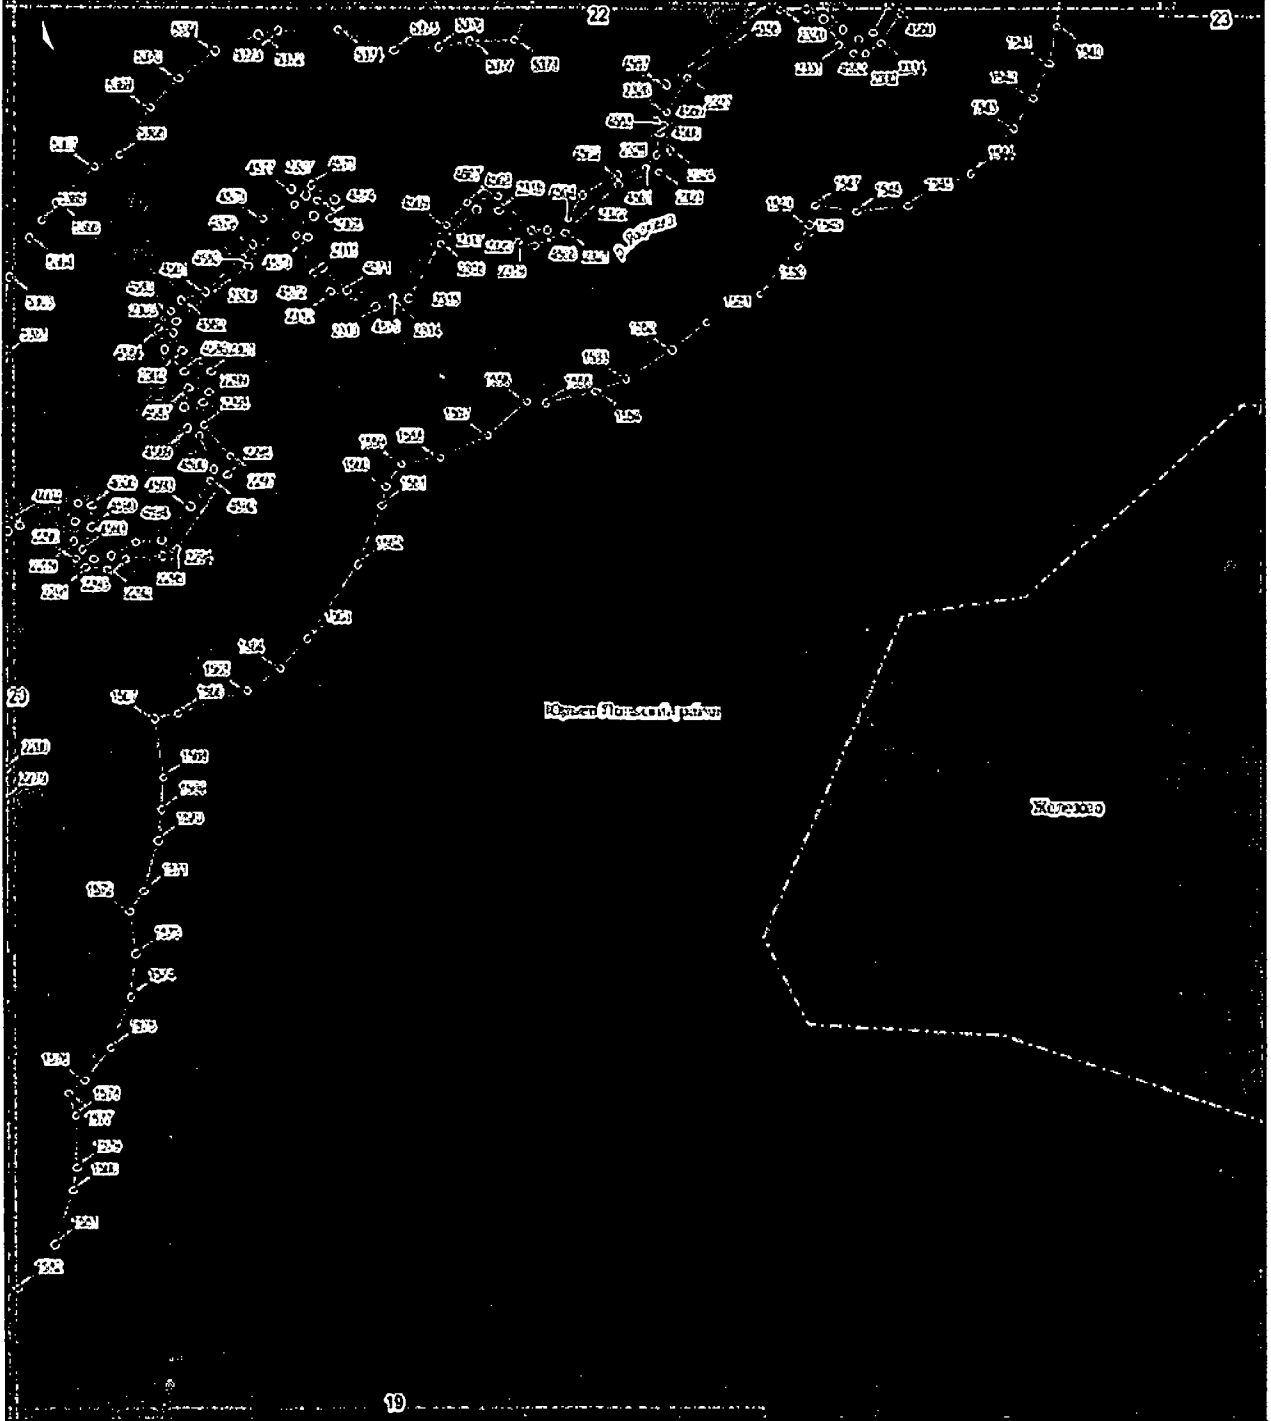

Прибрежная защитная полоса р.Ядроца на территории Владимирской области

План грании объекта

1:2000