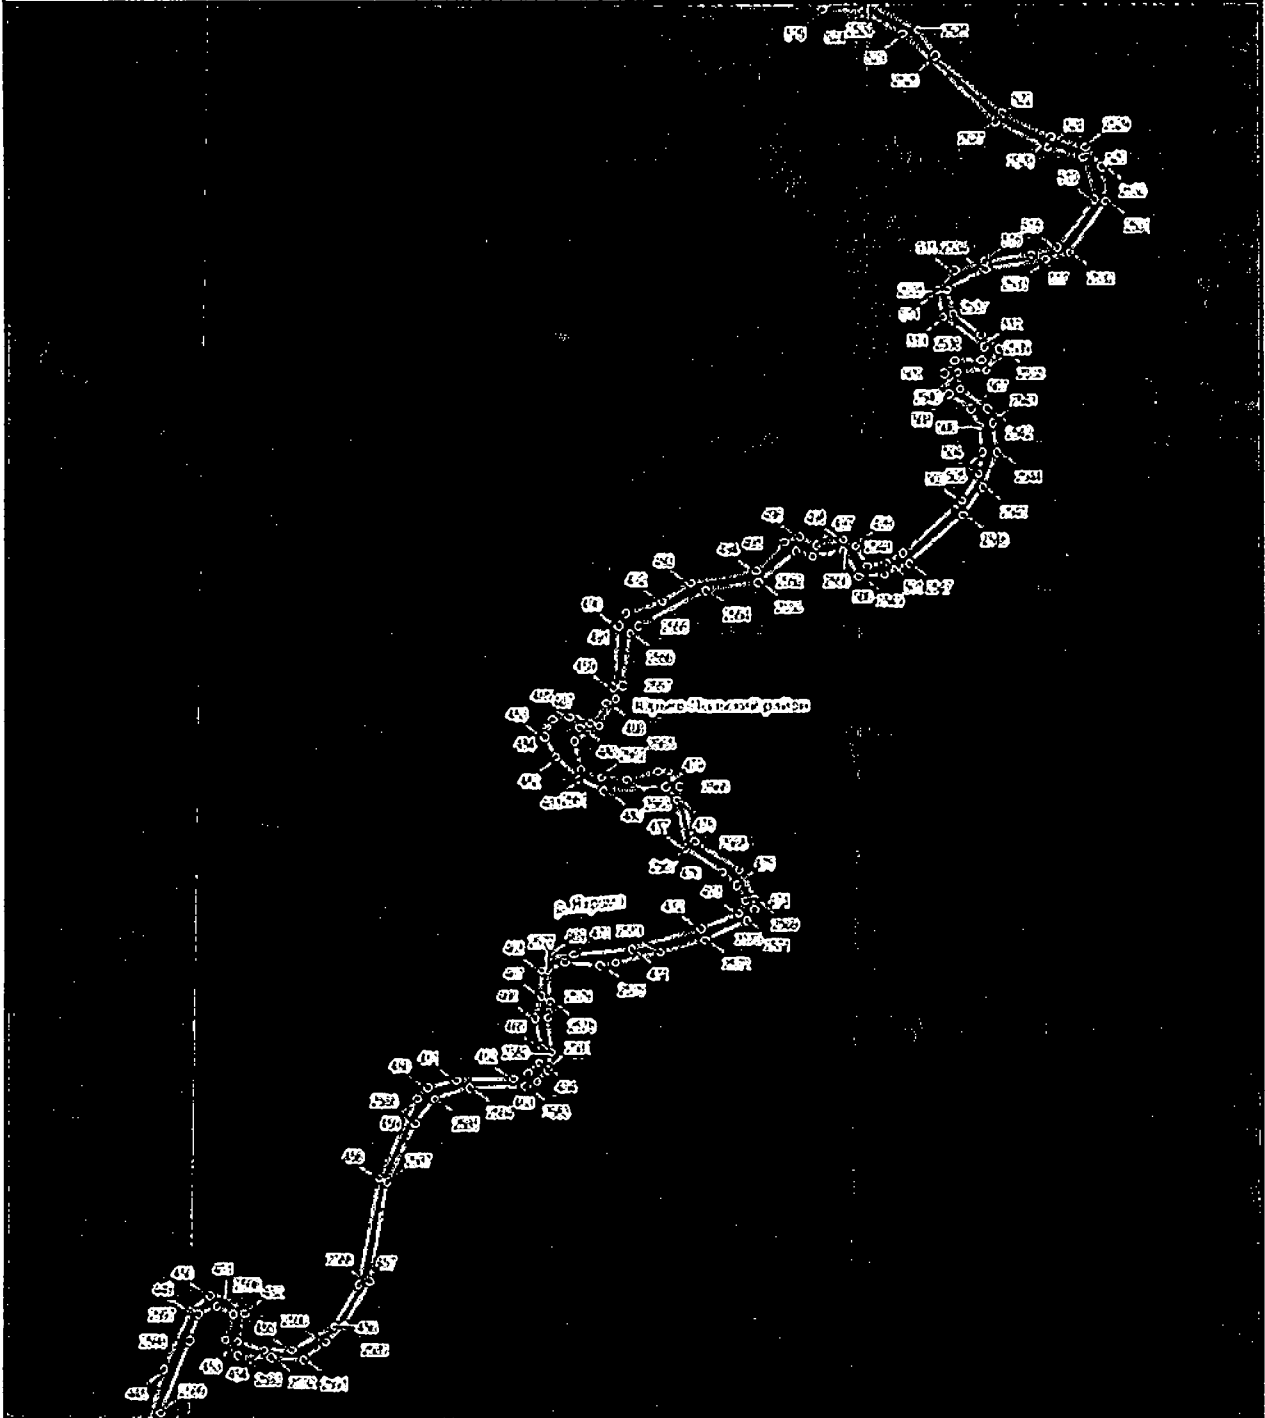

Береговая линия р.Язрома на территории Владимирской области

План границ объекта

1:2000