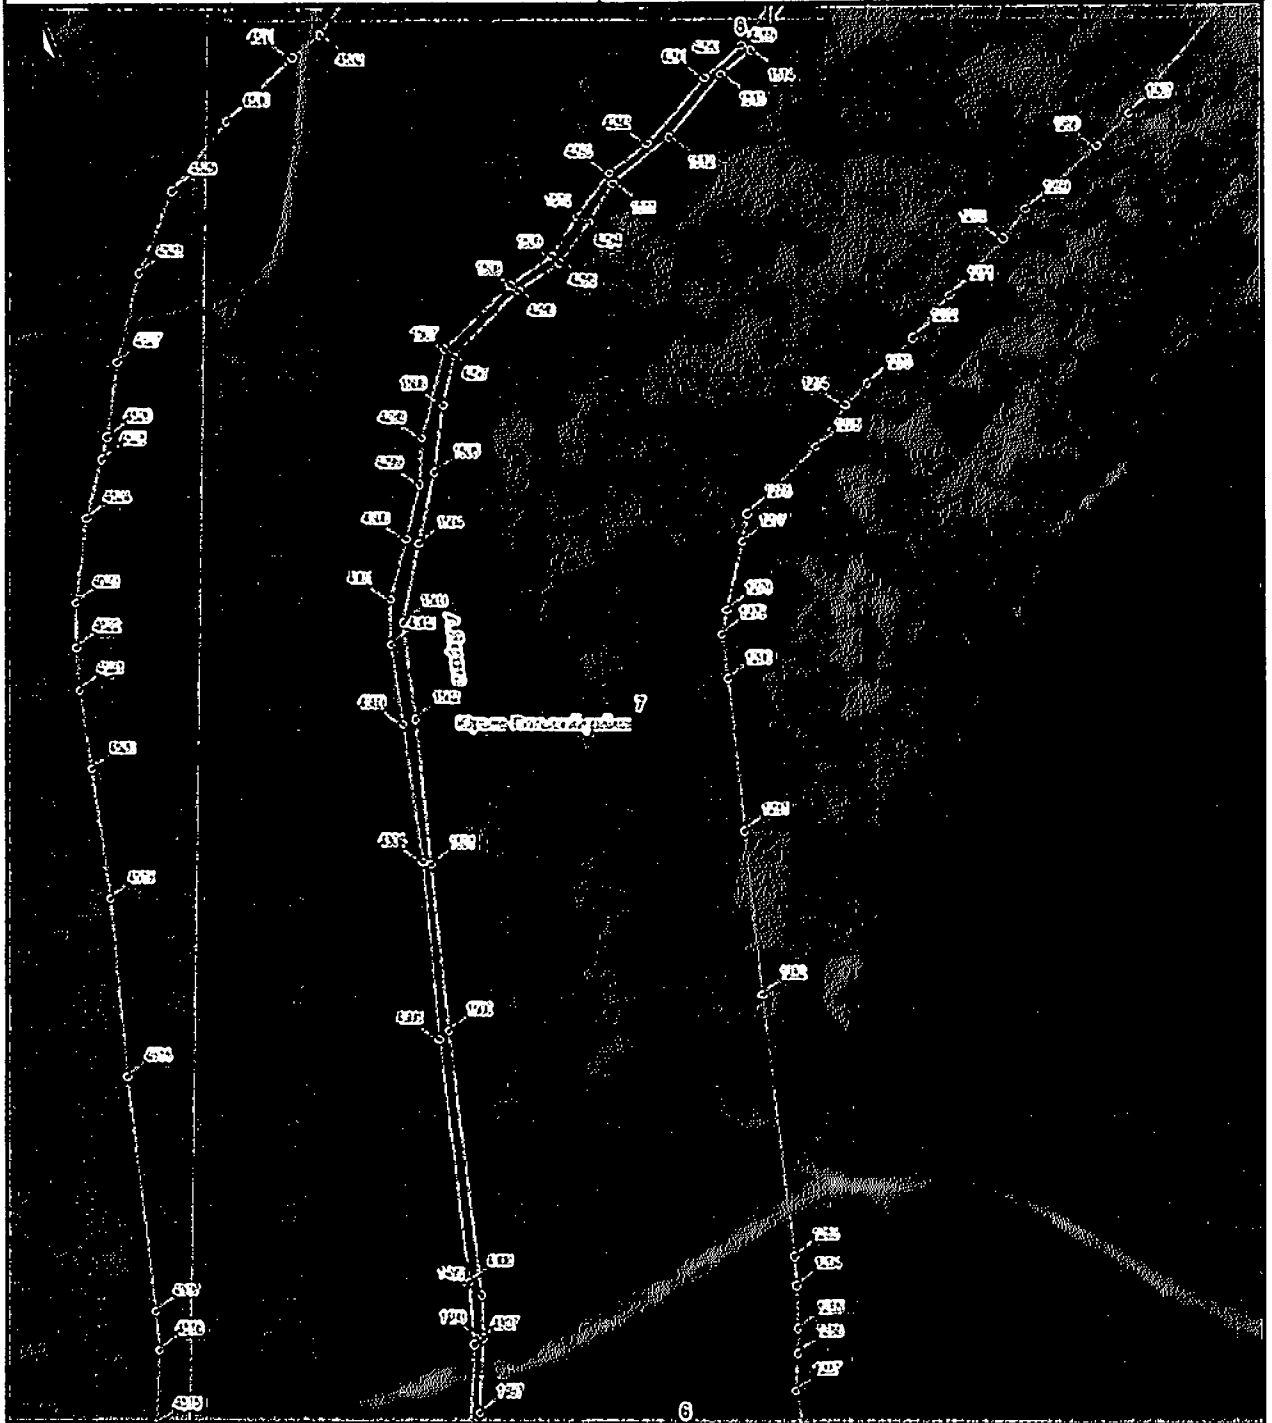

Воздушная зона р.Ичрома на территории Калужской области

План границ объекта

1:2000