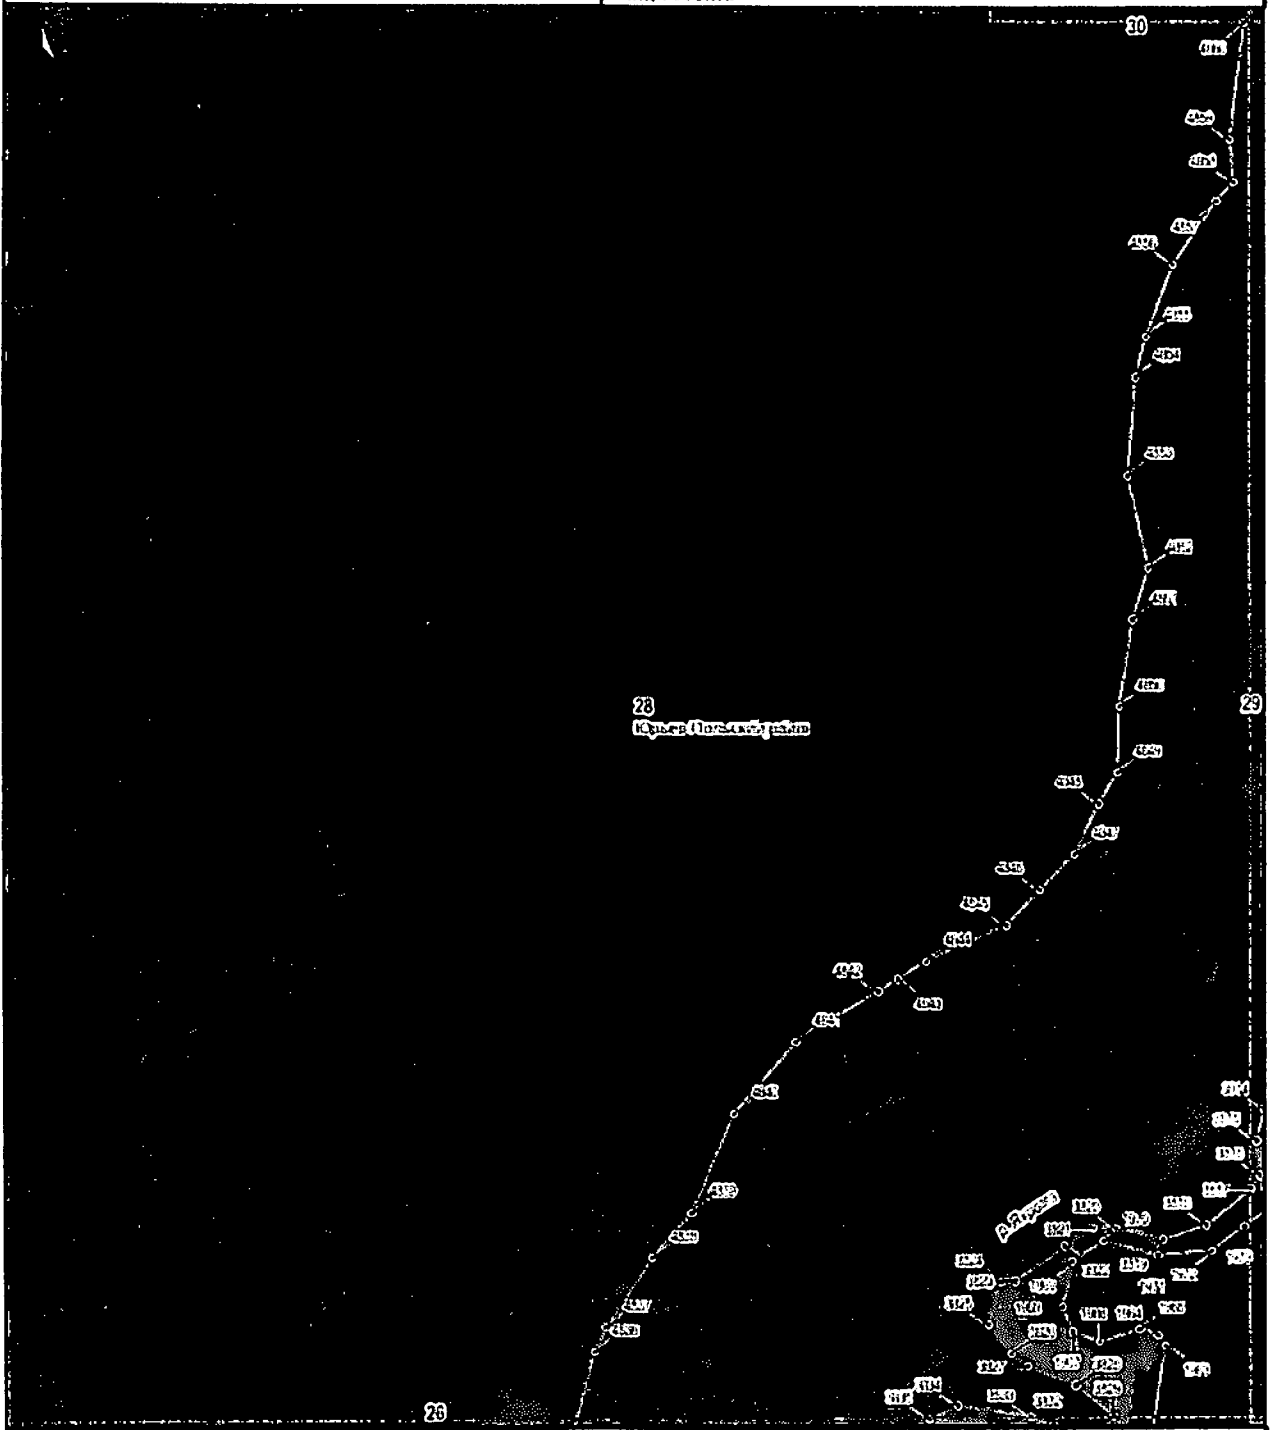

Водоохранная зона р.Ихрома на территории Владимирской области

План границ объекта