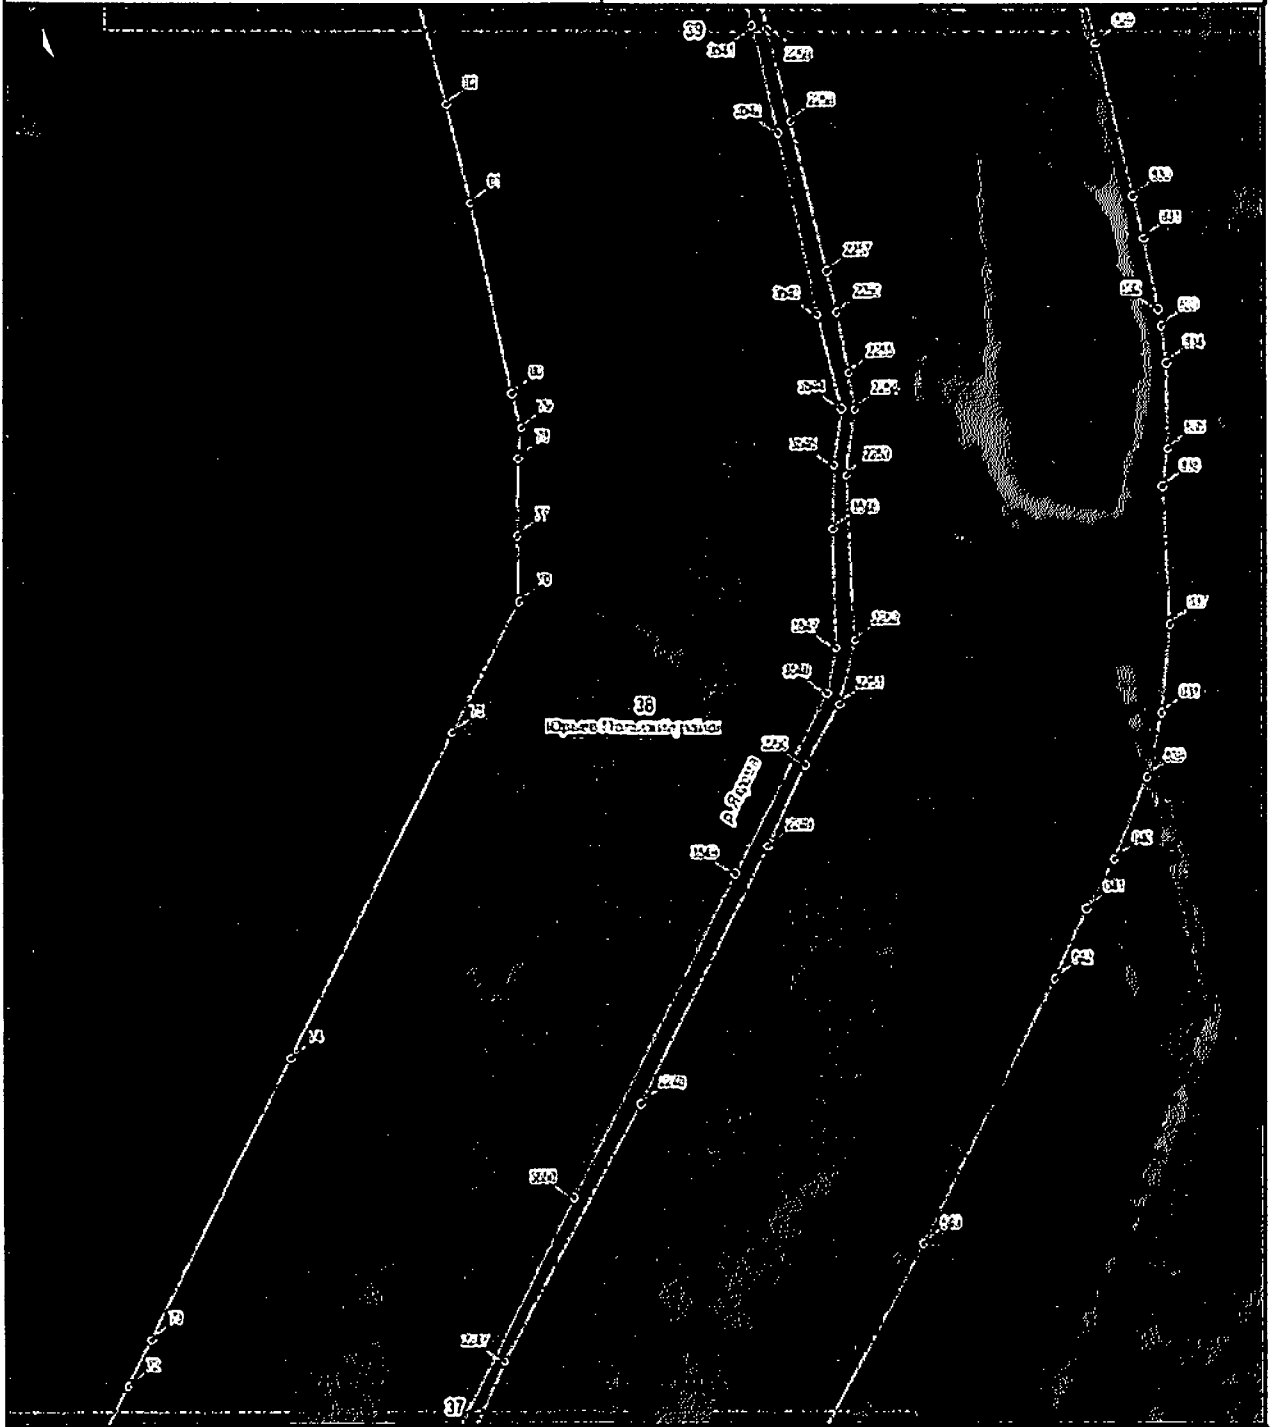

Водоохранная зона р.Ильрома на территории Владимирской области

План границ объекта

1:2000