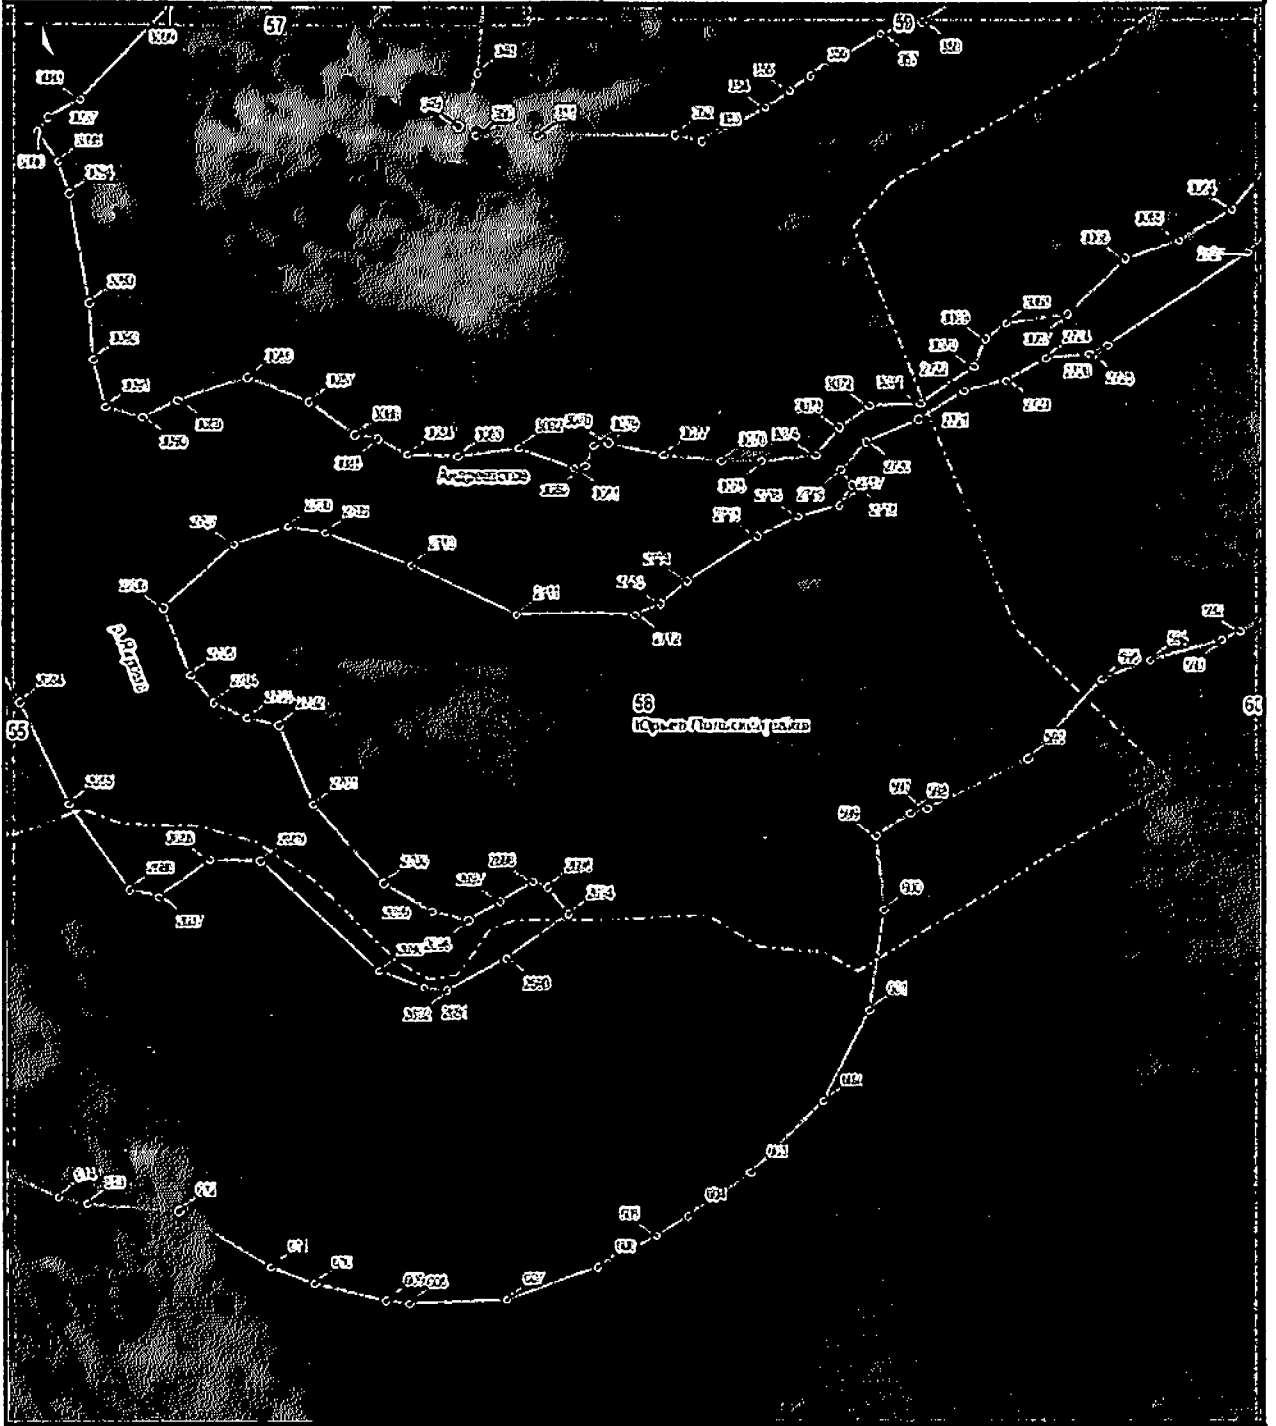

Водоохранная зона р.Ильма на территории Владимирской области

План границ объекта

1 2 000