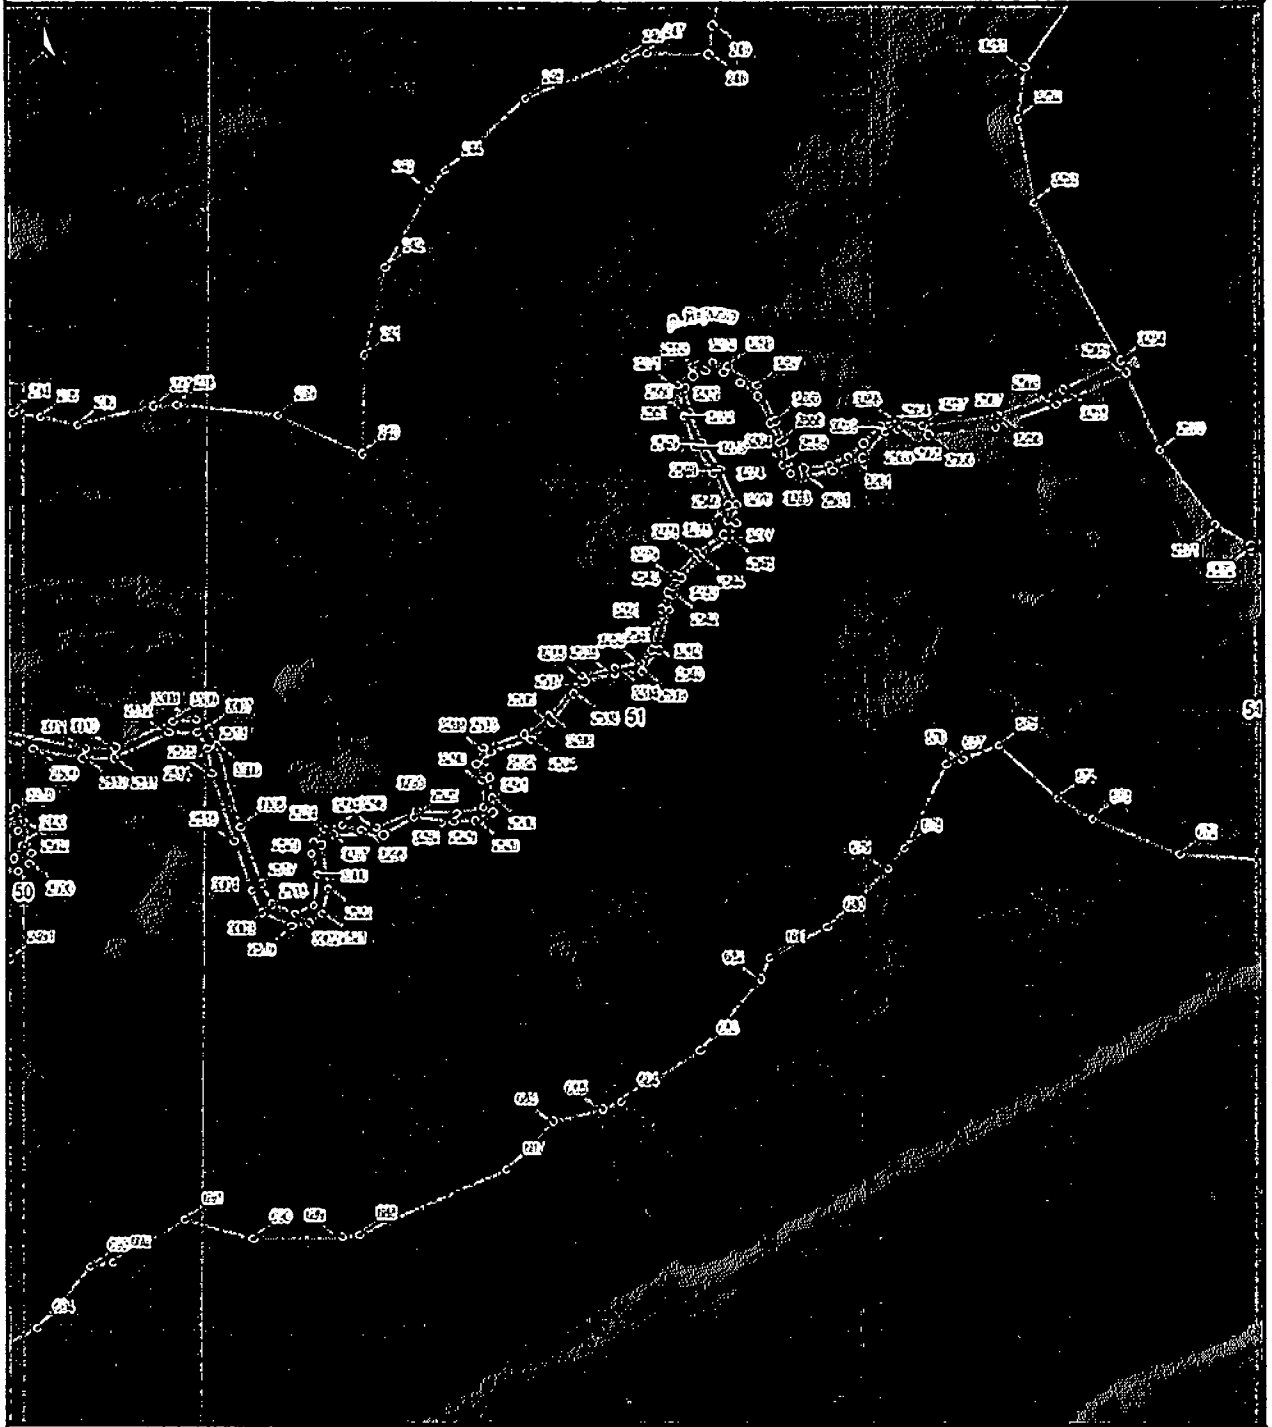

Водоохранный зона р.Ижора на территории Владимирской области

План границ объекта

1:2000