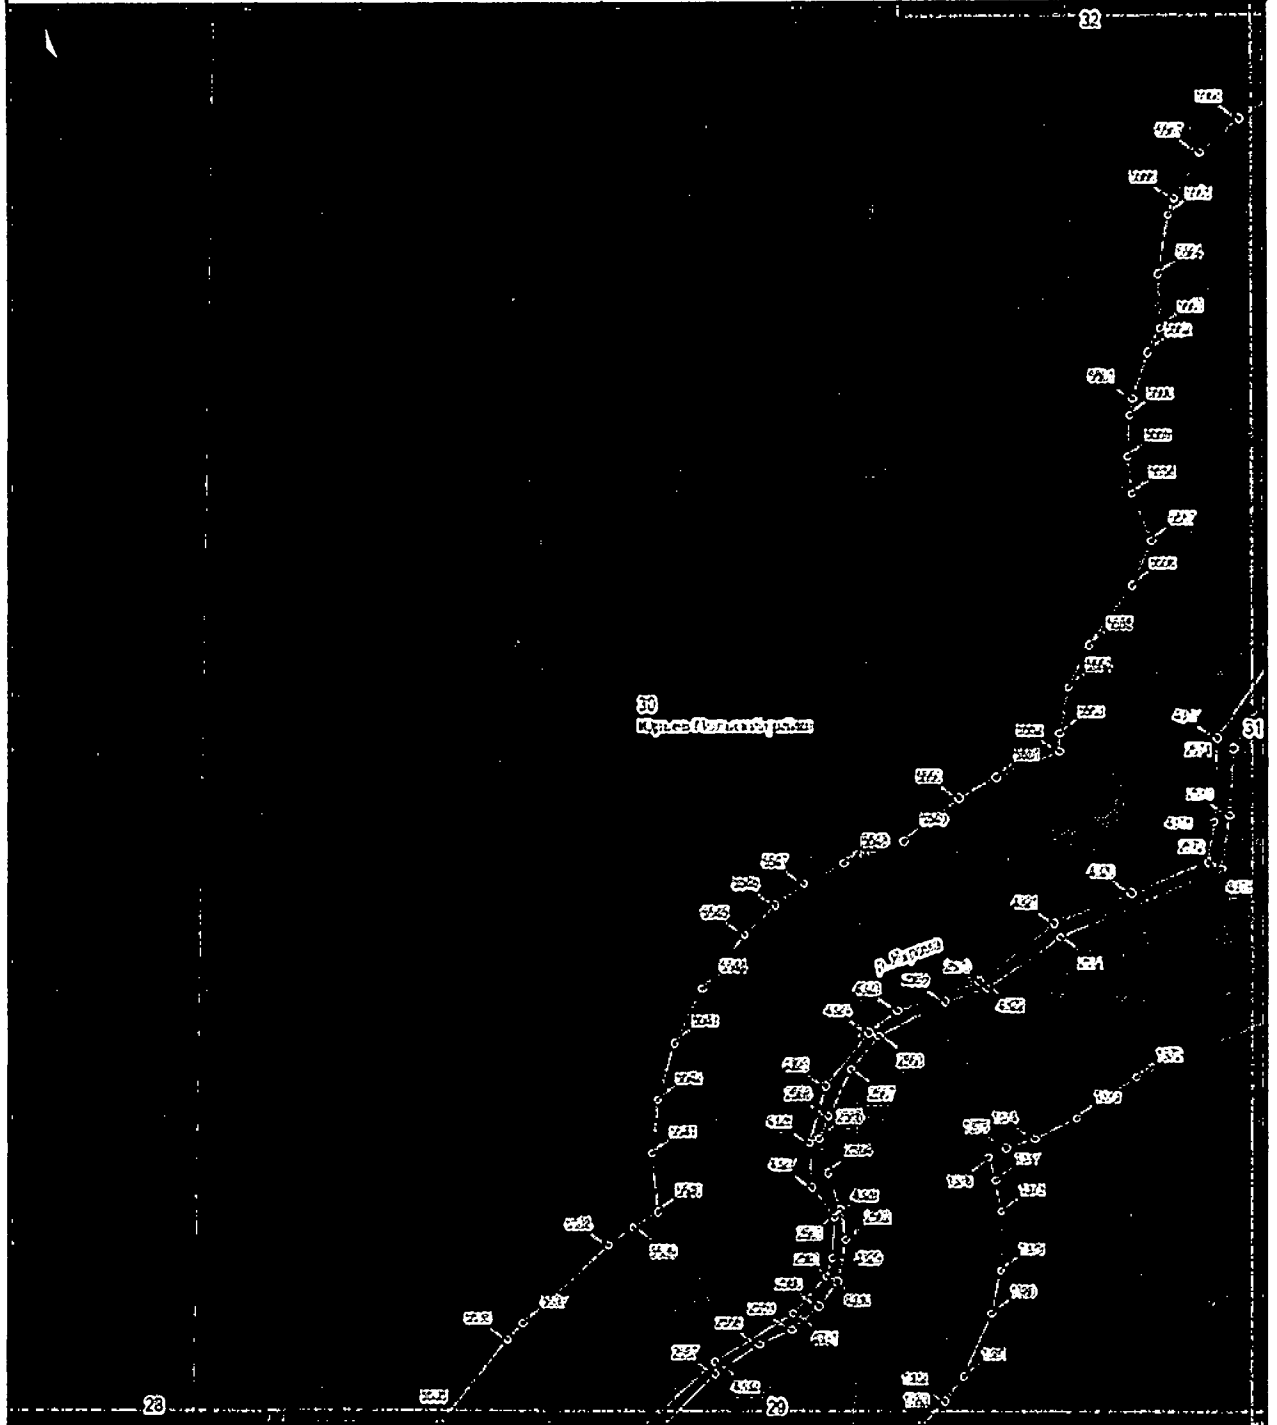

Прибрежная защитная полоса р.Яхрома на территории Владимирской области

План границ объекта

1:7000