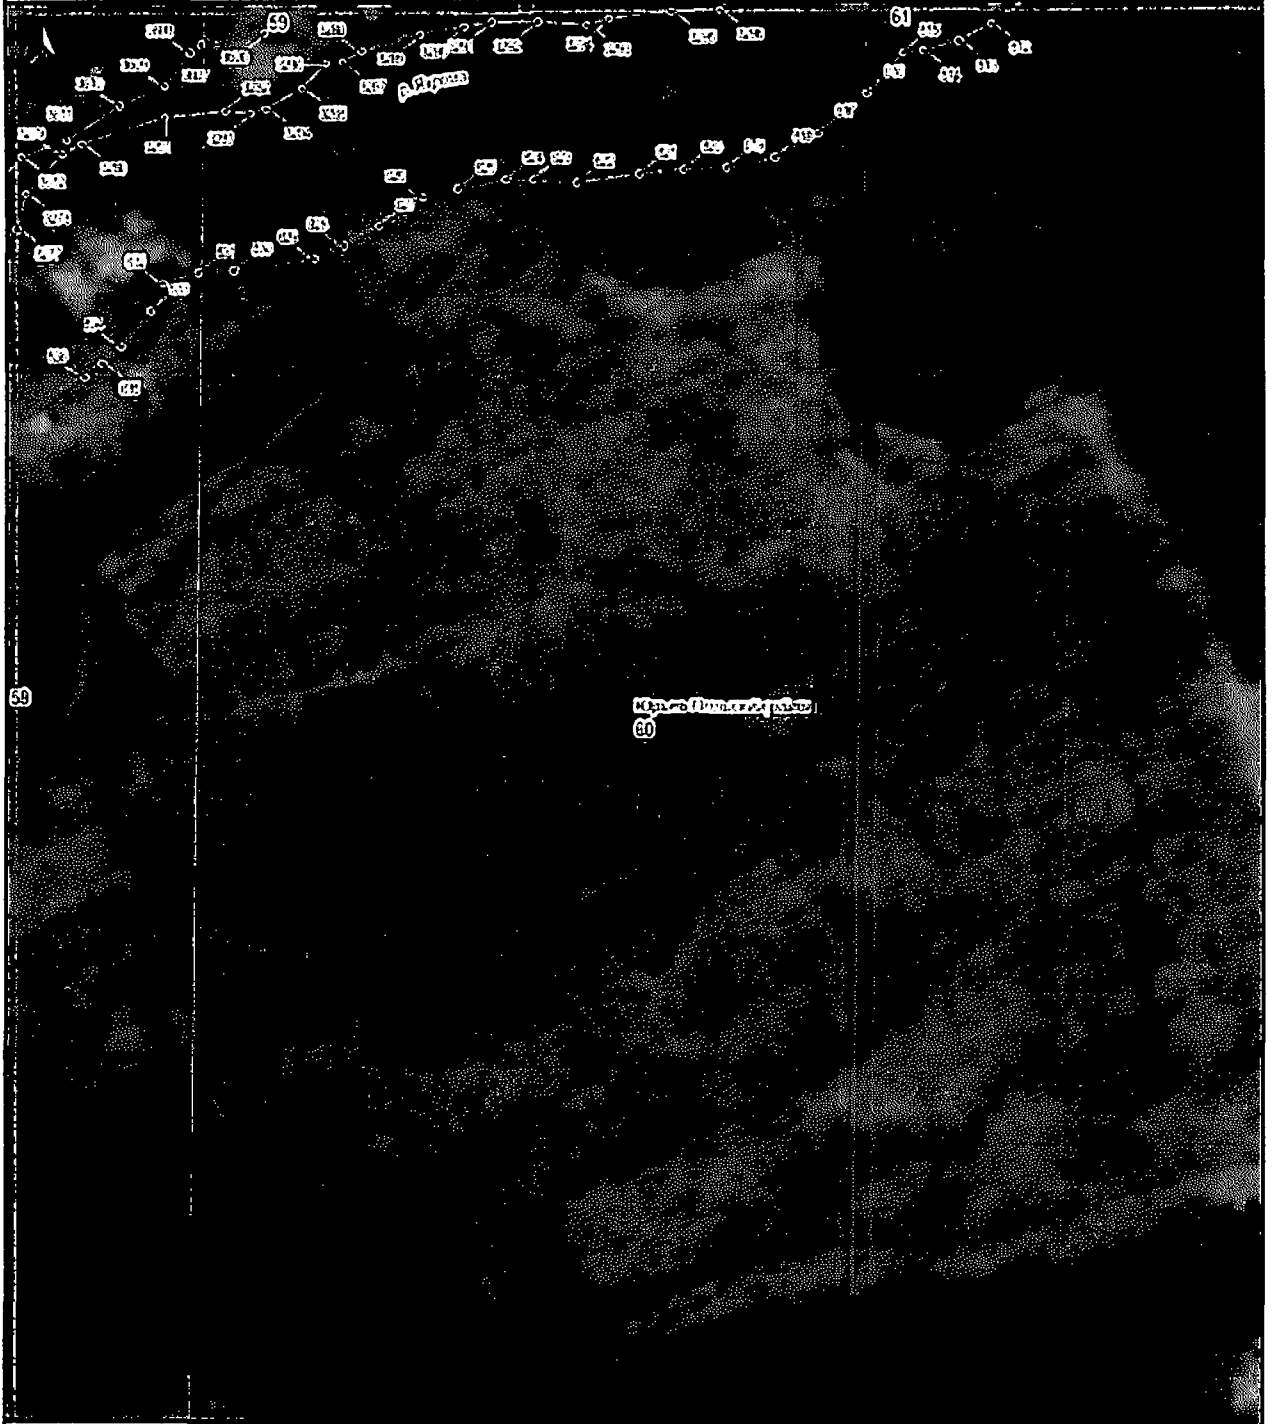

Прибрежная защитная полоса р.Нарома на территории Владимирской области

План границ объекта

1:2000