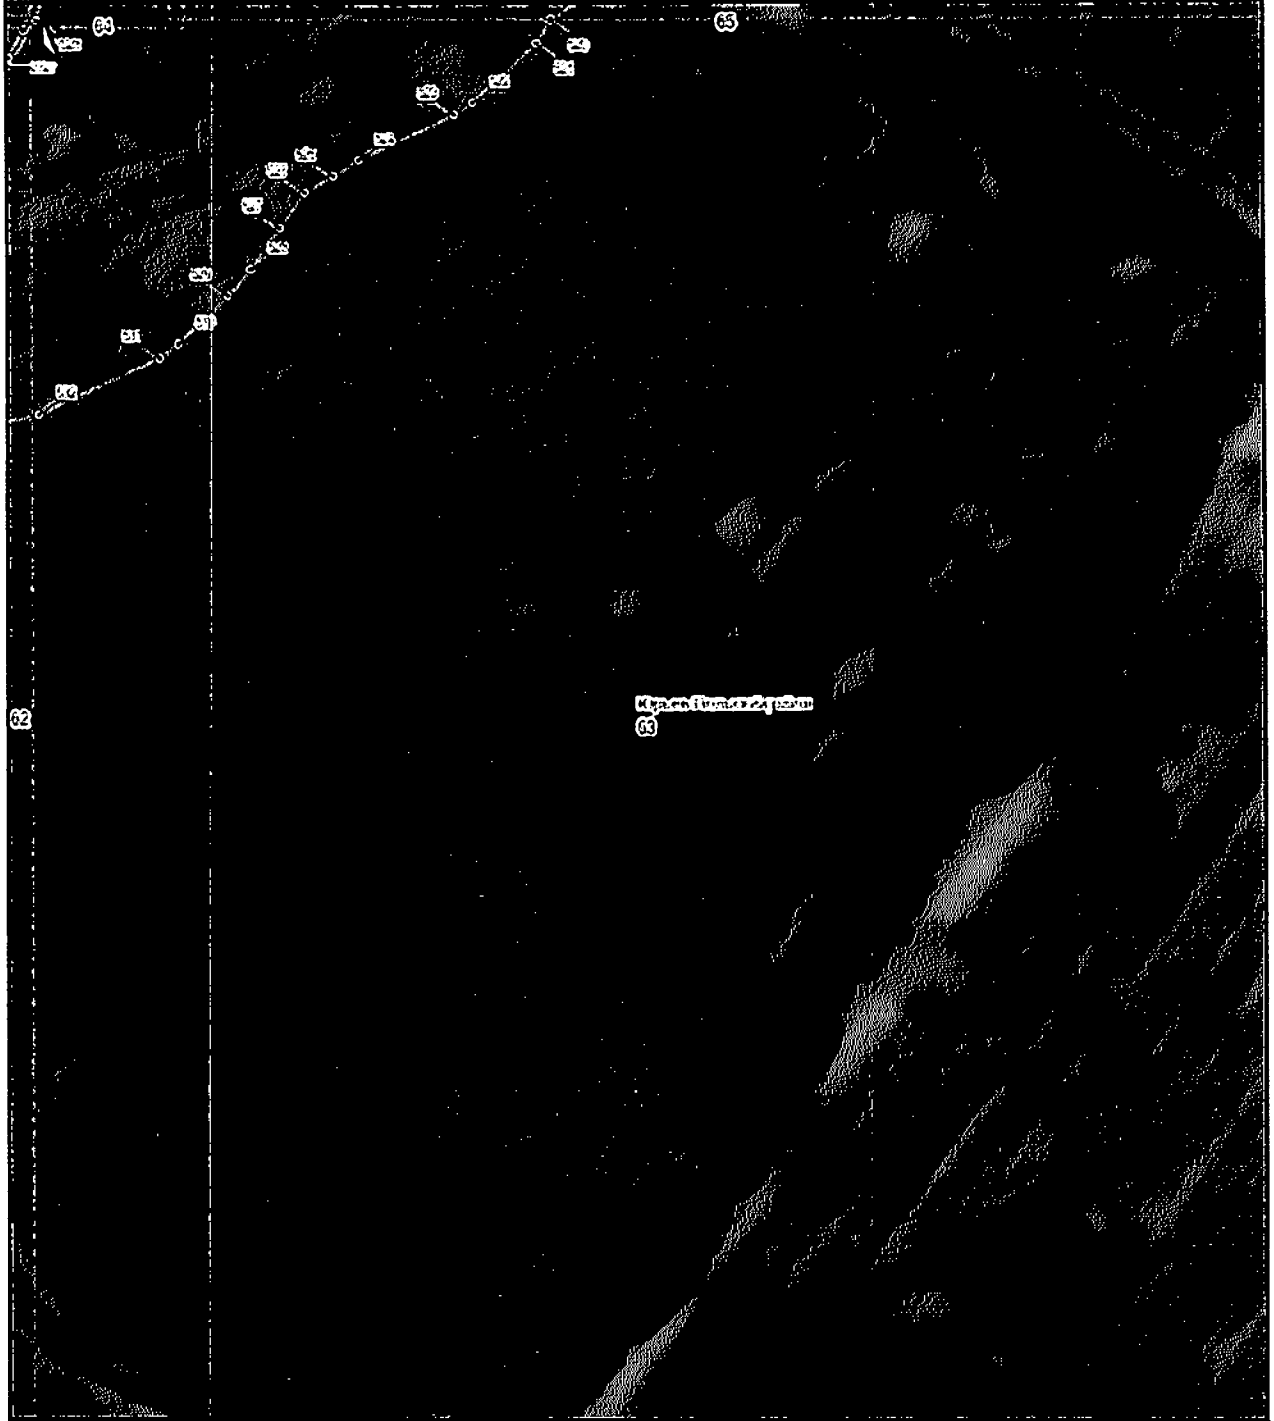

Водоохранная зона р.Ичроца на территории Владимирской области

План границ объекта

1:2000