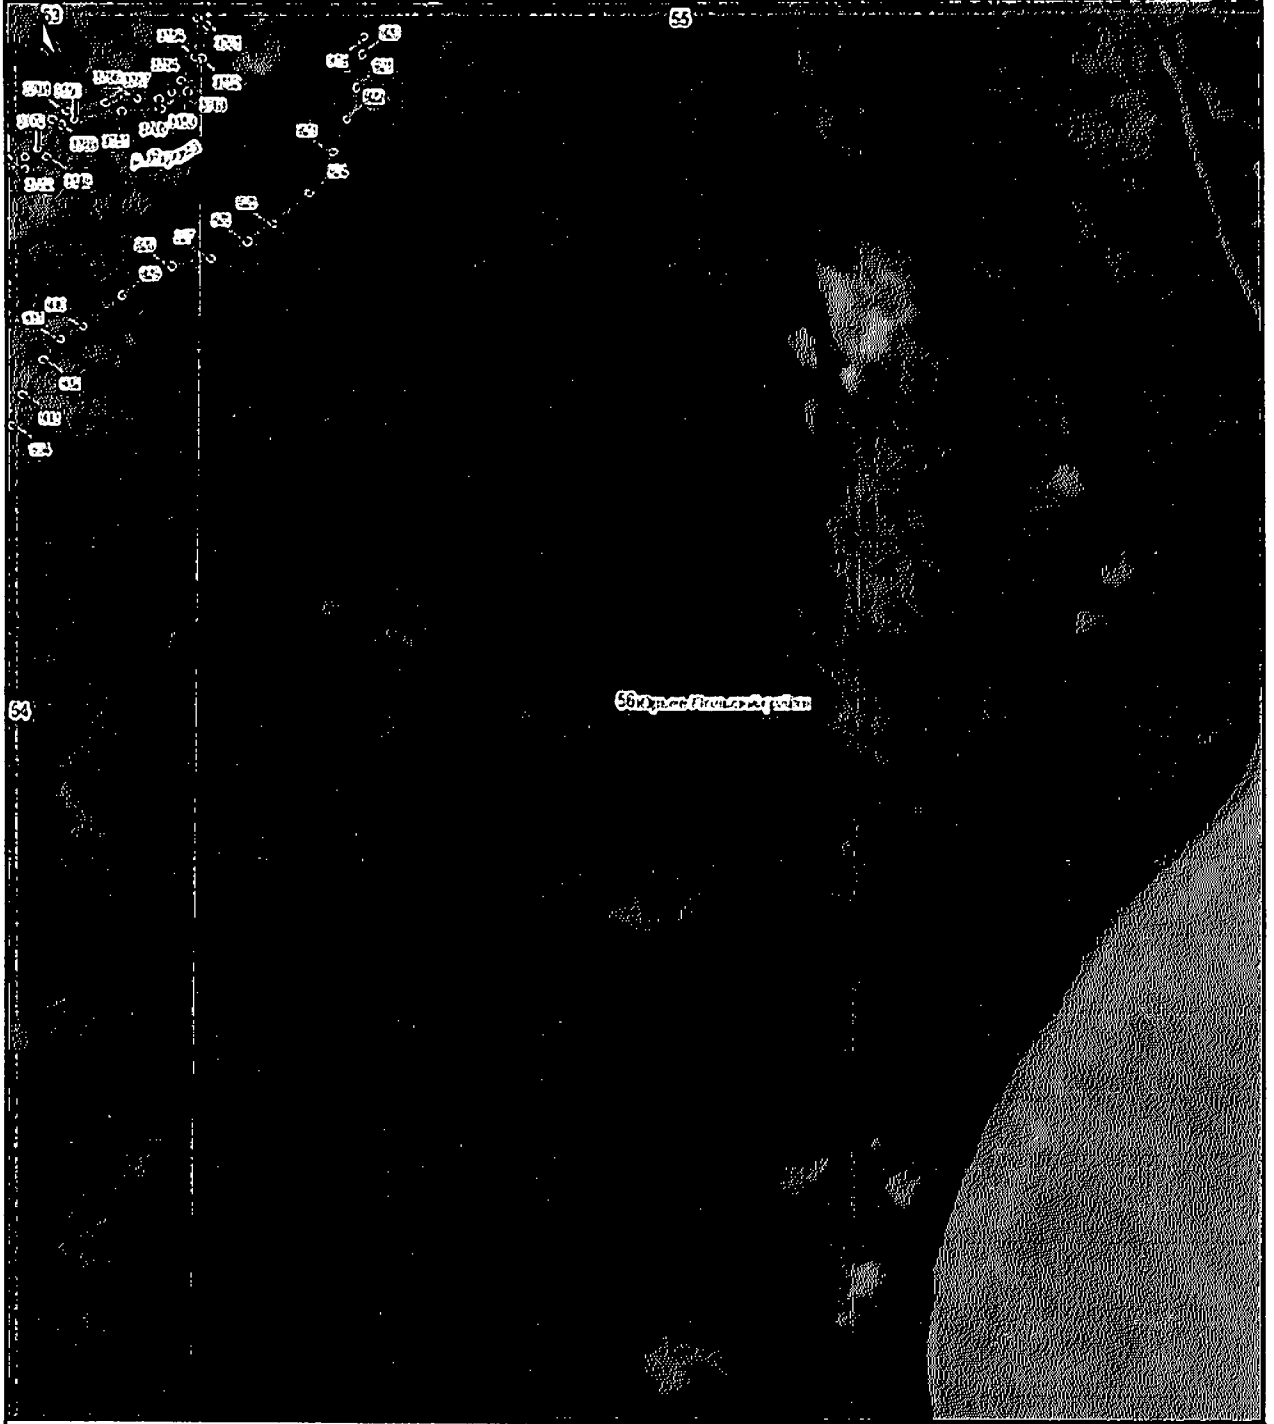

1 : 2 000

Прибрежная защитная полоса р.Идроца на территории Владивостокской области

План границ объекта

1:2000

Прибрежная защитная полоса р.Ядрома на территории В.галичской области

План границ объекта

1 : 2 000