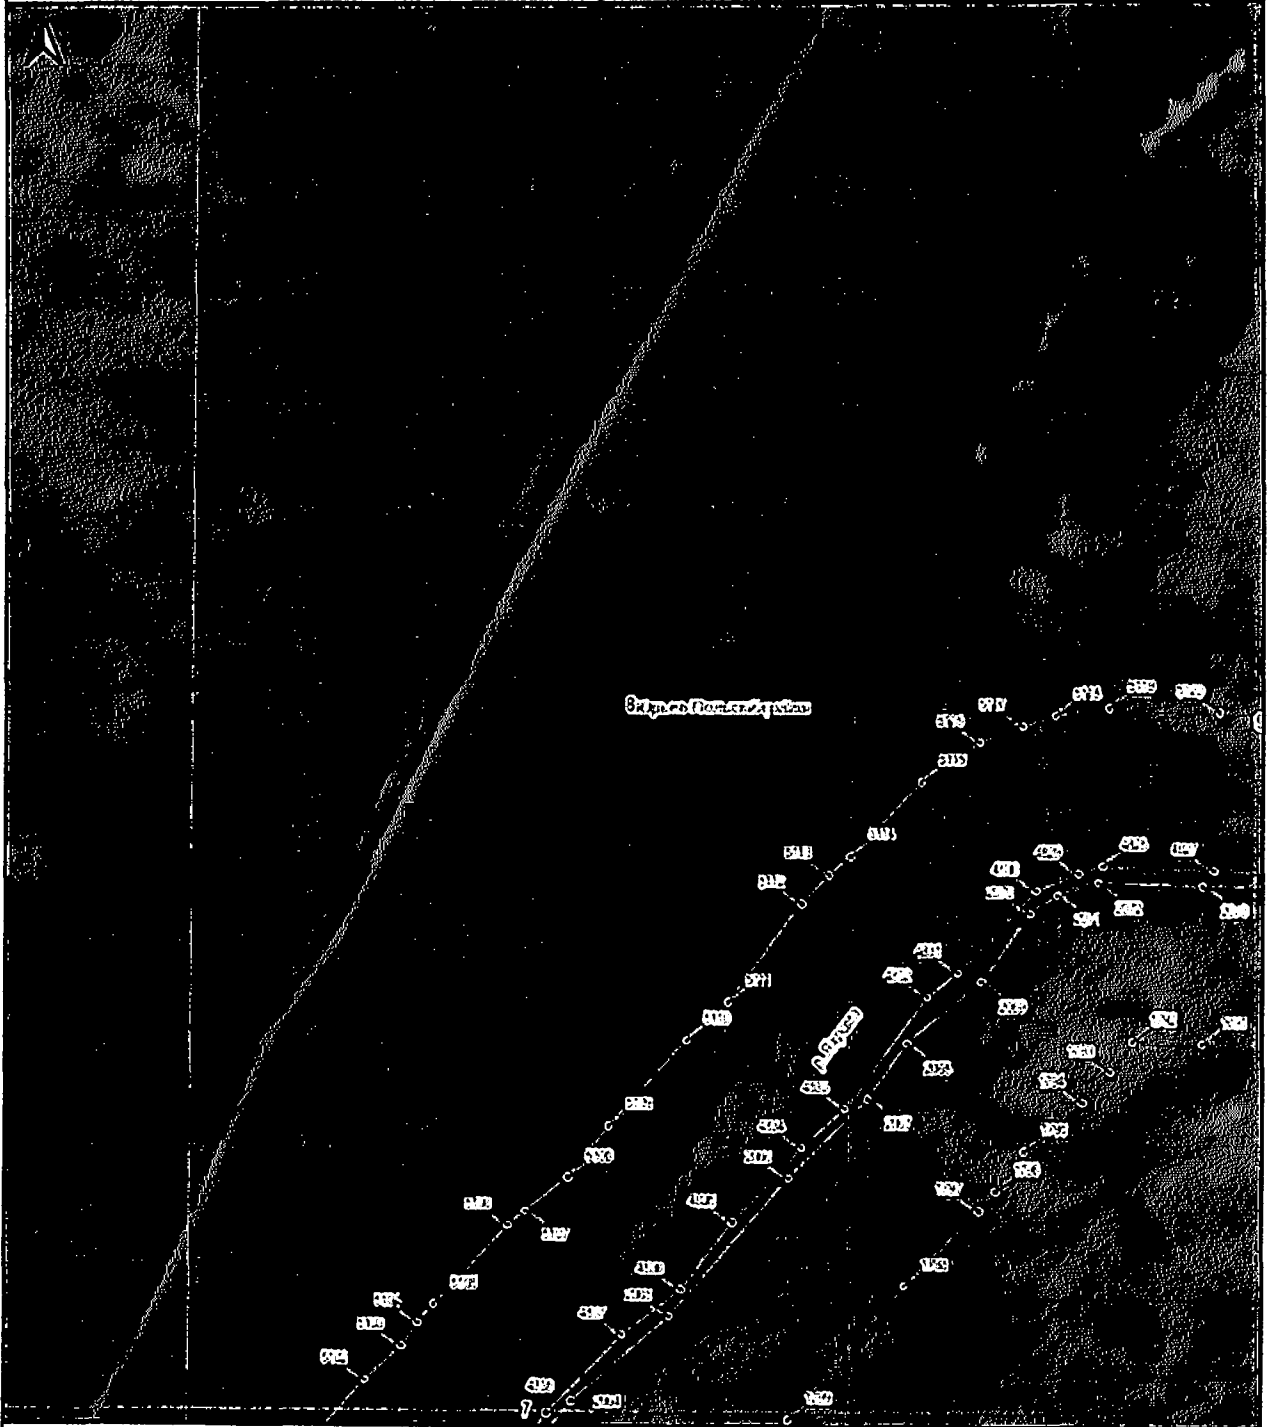

Прибрежная защитная полоса р.Ядрома на территории Владимирской области

План границ объекта

1:2000