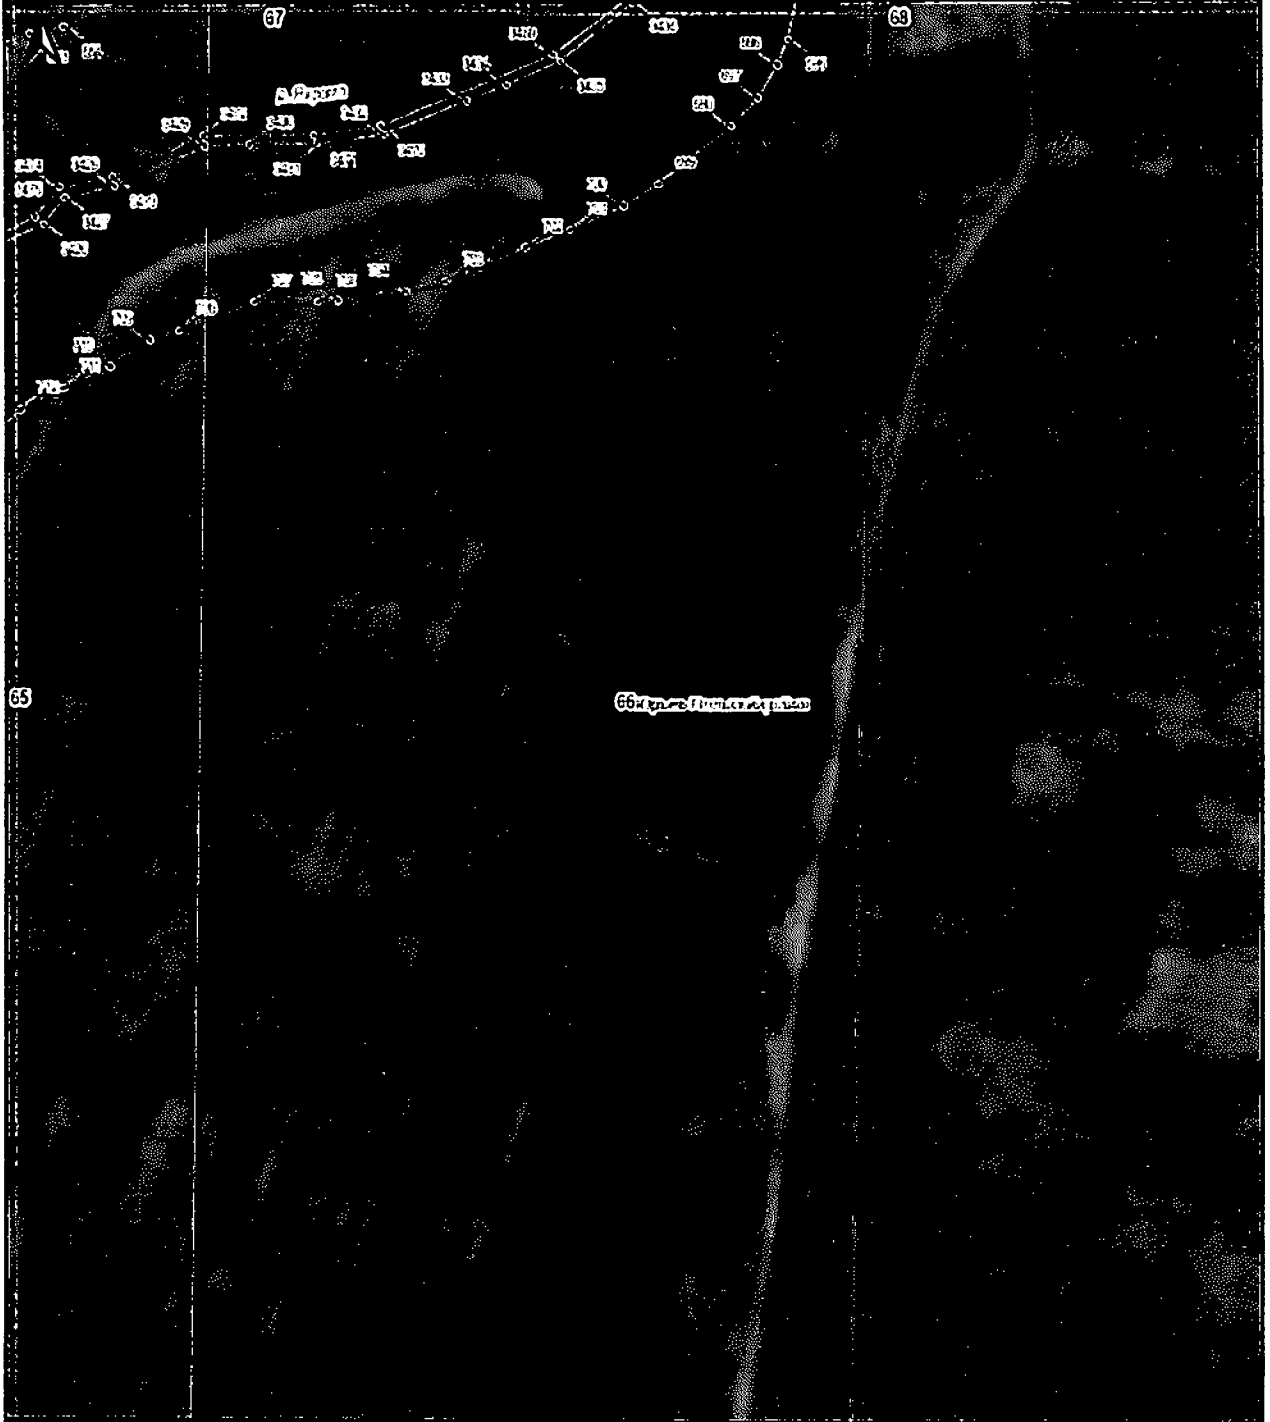

Прибрежная защитная полоса р.Ядрома на территории Владимирской области

План границ объекта