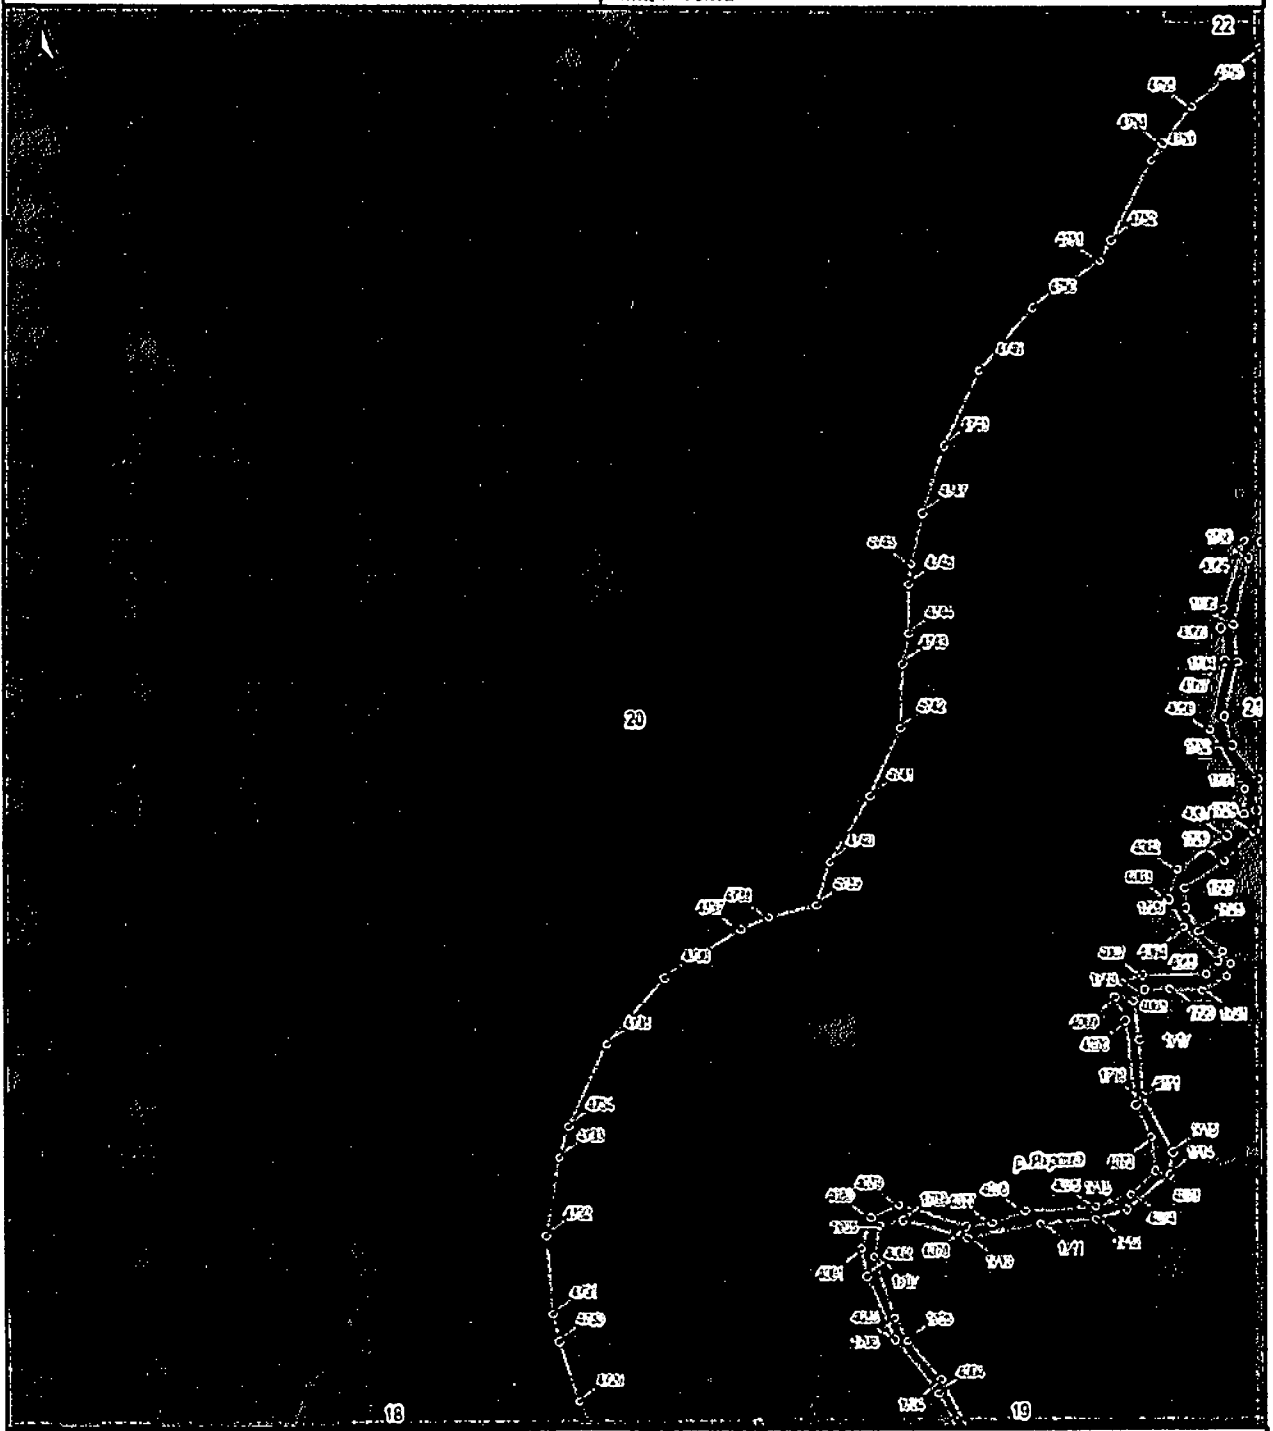

Водоохранная зона р.Итрома на территории Владимирской области

План границ объекта

1:2000