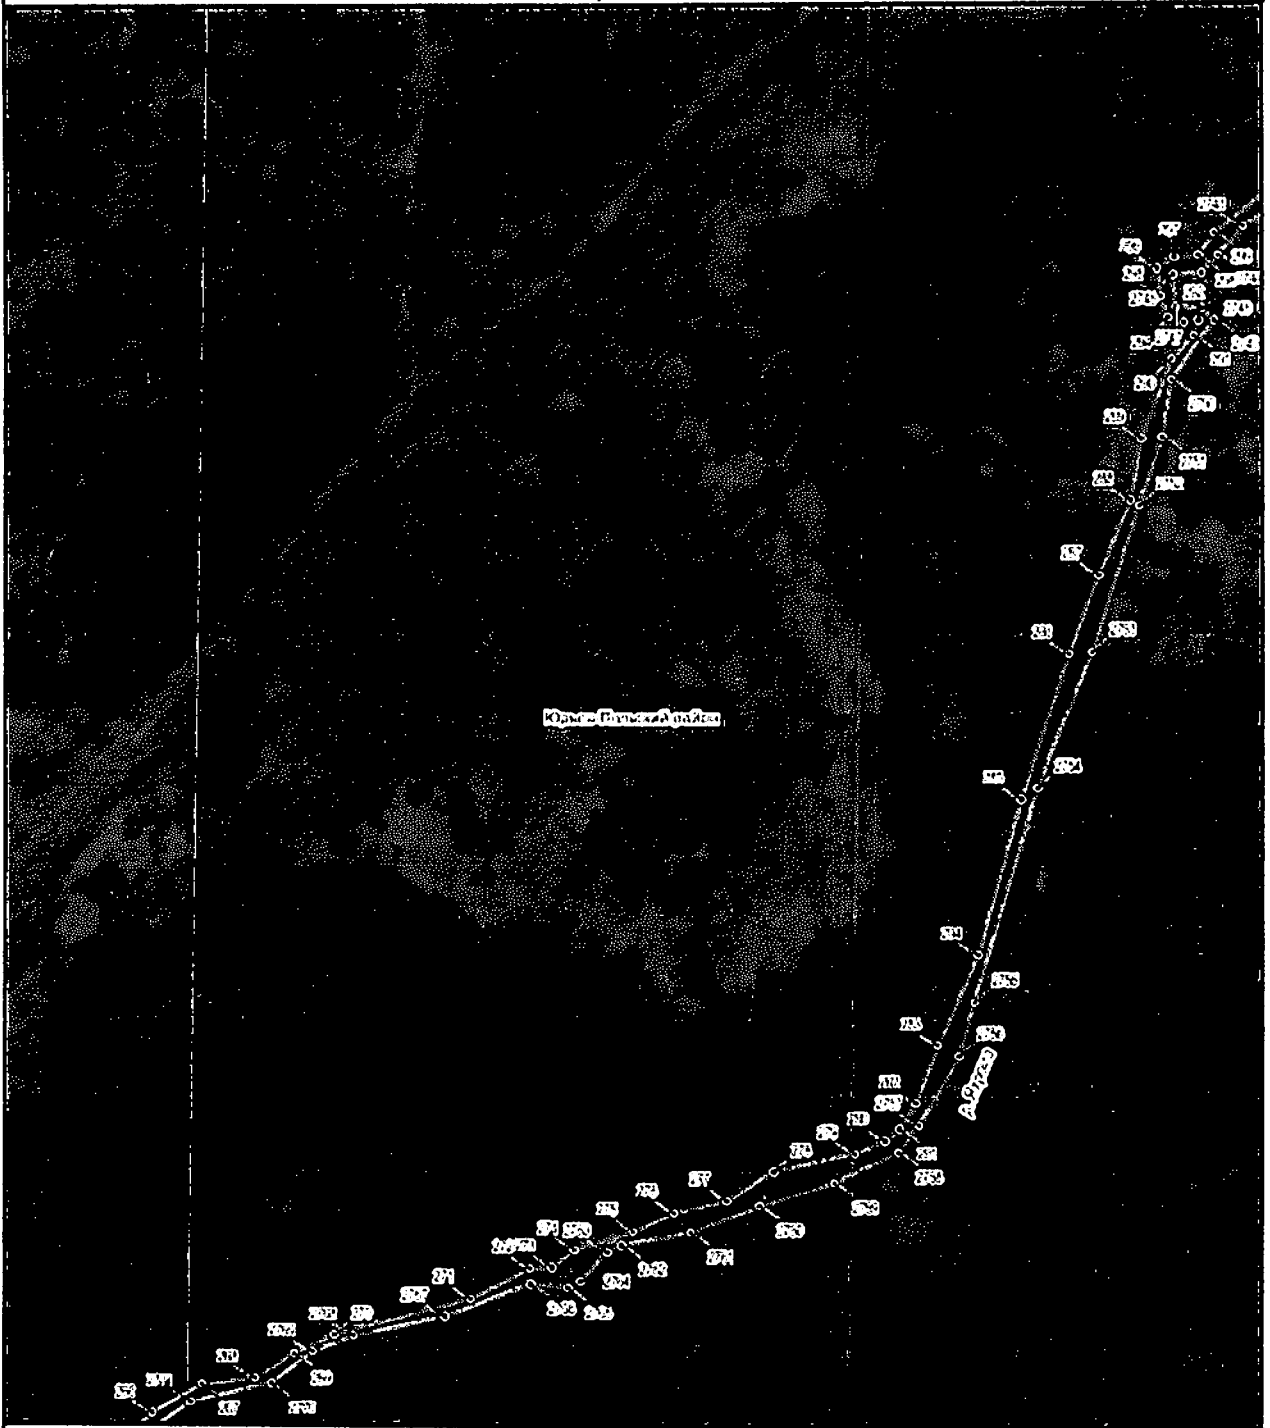

План границ объекта

1 2000

Береговая линия р.Яхрома на территории Владимирской области

План границ объекта

1 7000

Береговая линия р.Яхрома на территории Владимирской области

План границ объекта

1 2000

Береговая линия р.Яхрома на территории Владимирской области

План границ объекта

Береговая линия р.Ижора на территории Владимирской области

План границ объекта

1:2000

Береговая линия р.Язрома на территории Владимирской области