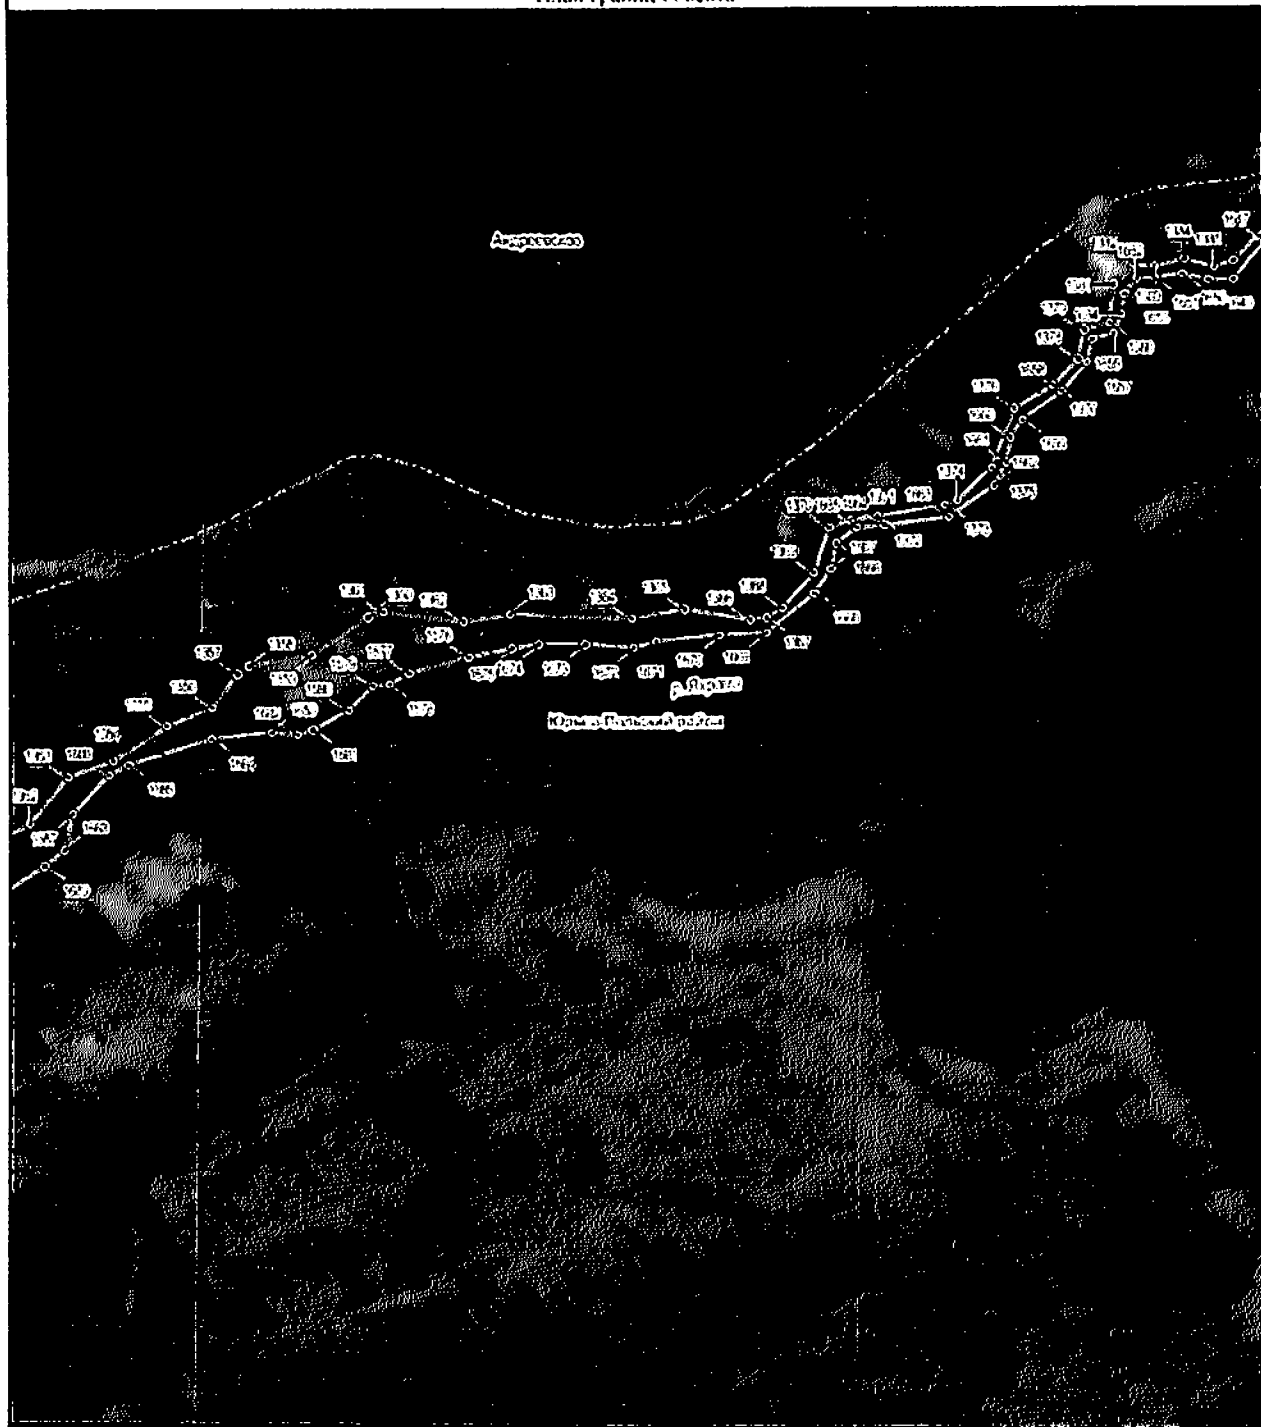

Береговая линия р.Икром на территории Владимирской области

План границ объекта

1:2000