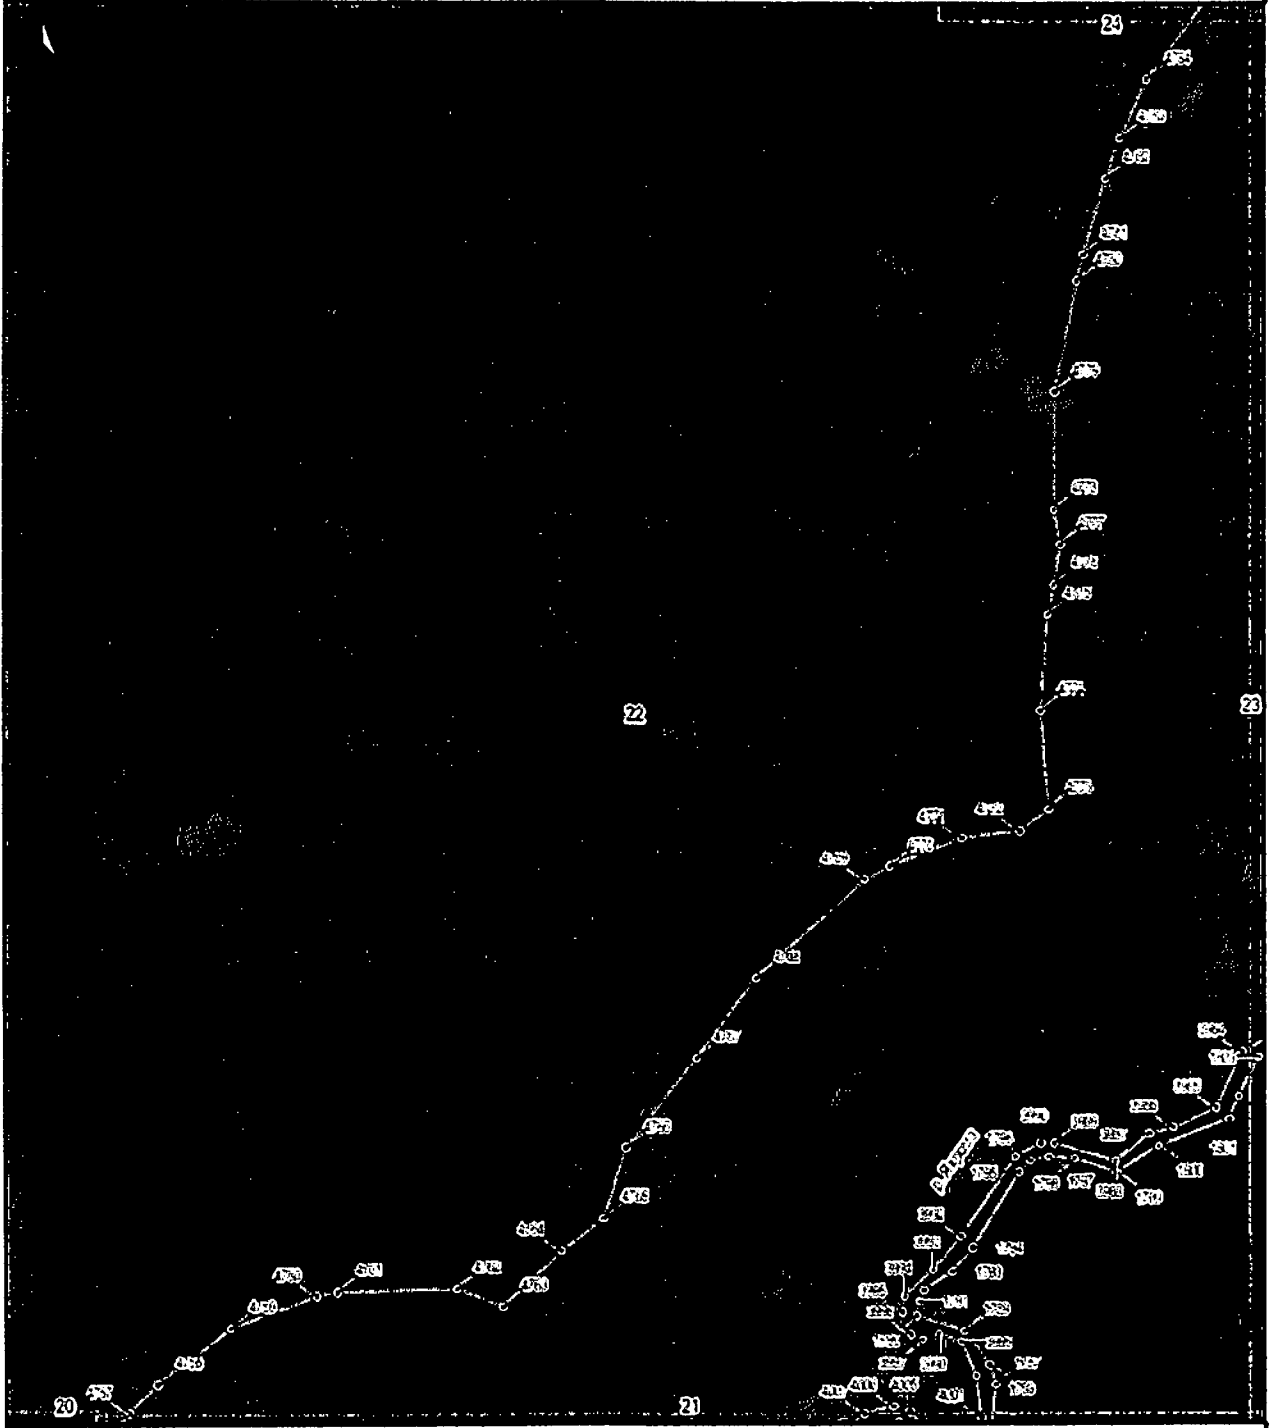

Водоохранная зона р.Ядрома на территории Владимирской области

План границ объекта

1:2000