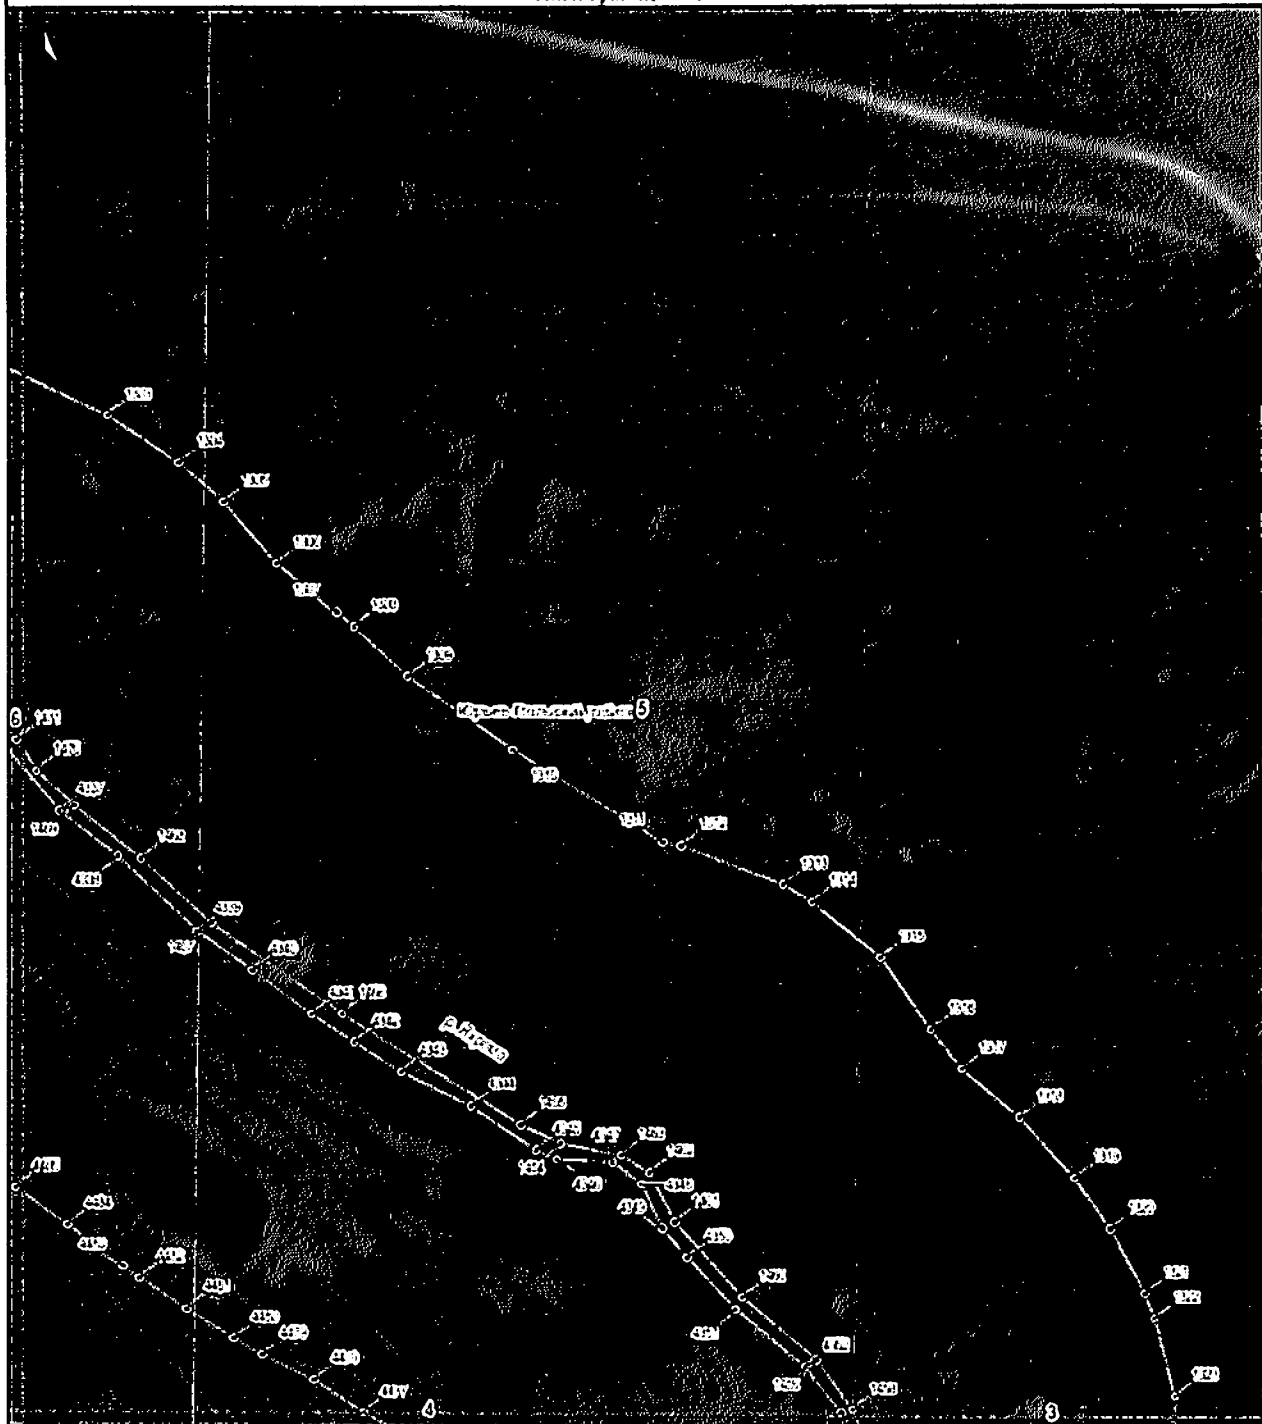

Воздушная зона р. Ядрома на территории Владимирской области

План границ объекта