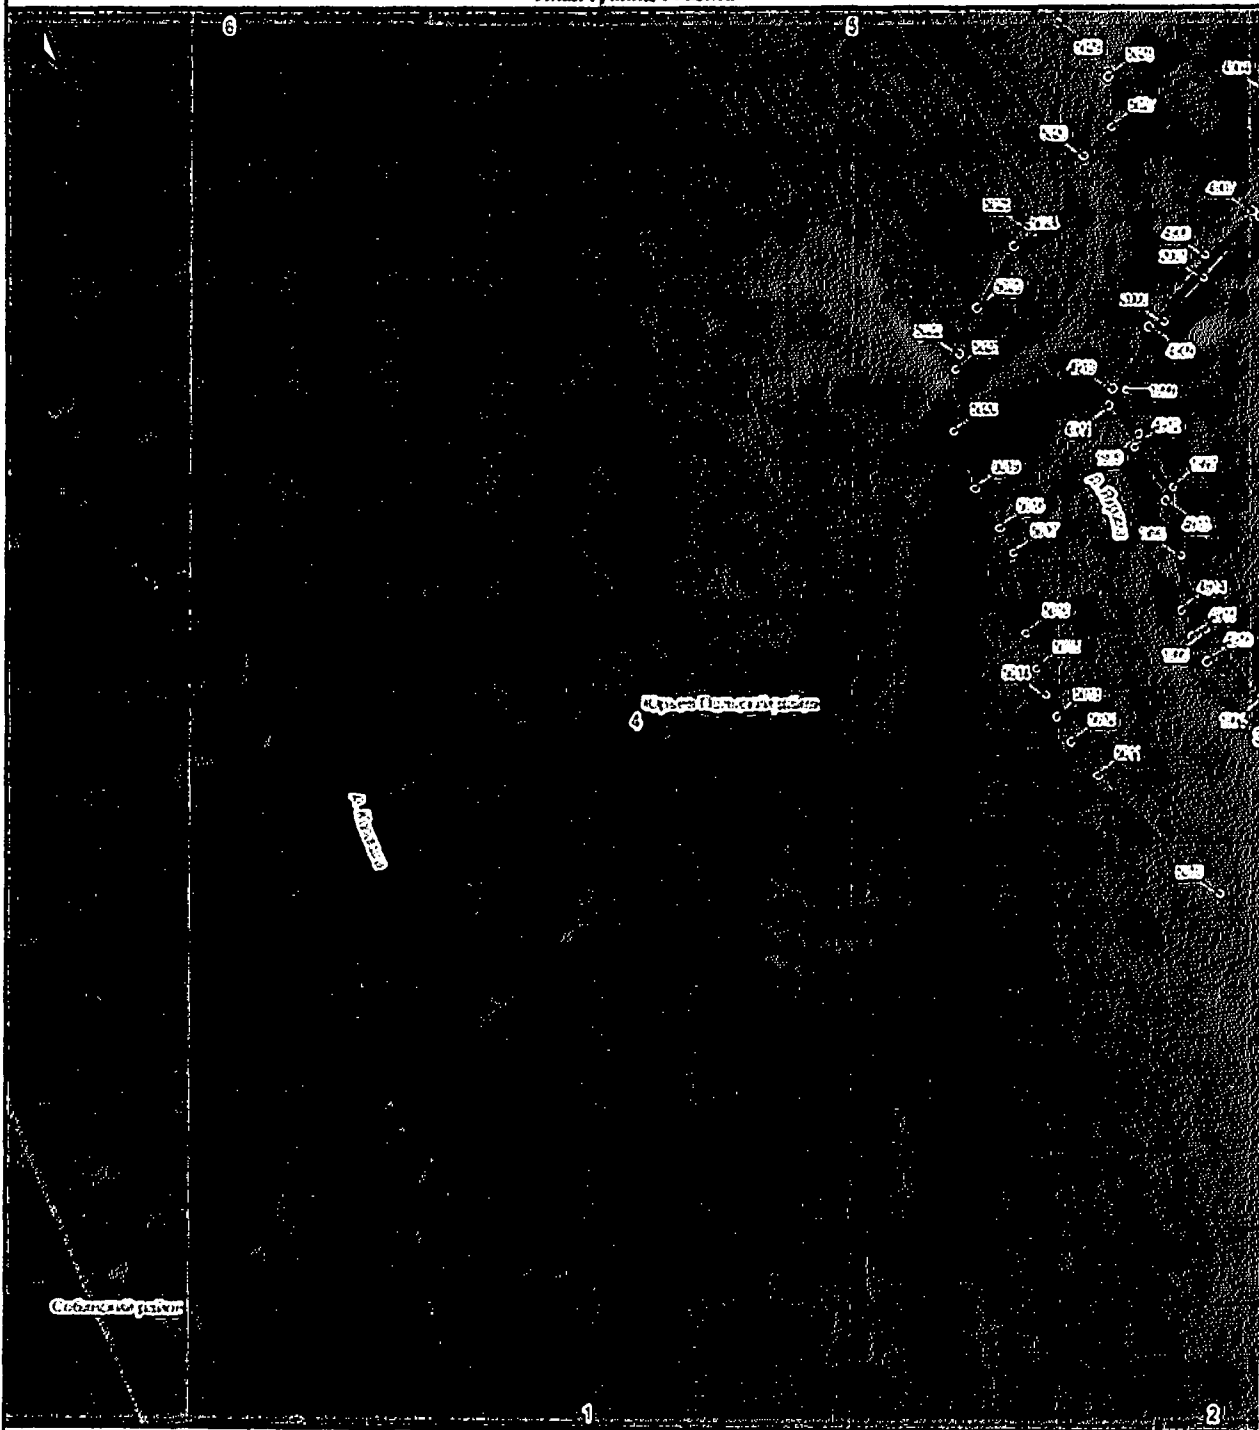

План границ объекта

1:2000

Прибрежная защитная полоса р. Жирова на территории Владимирской области

План границ объекта

1:2000

Прибрежная защитная полоса р.Ижора на территории Владимирской области

План границ объекта