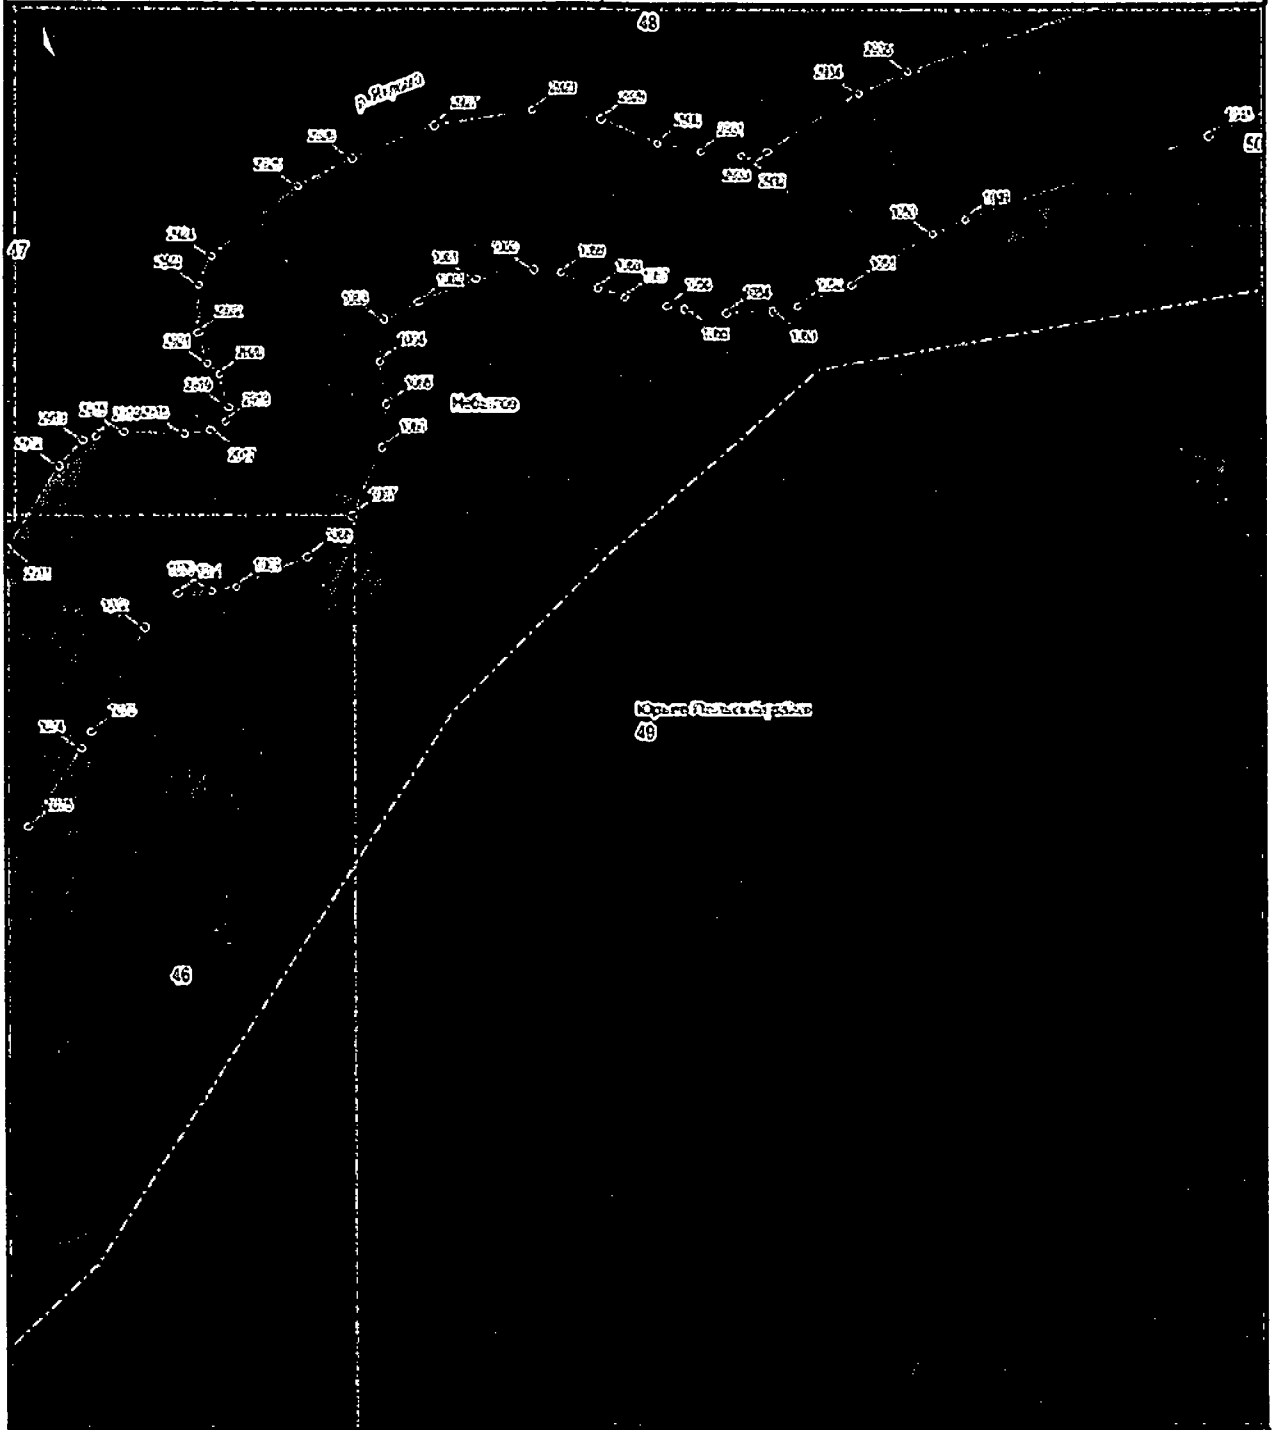

Прибрежная защитная полоса р.Ижора на территории Владимирской области

План границ объекта

1:2000