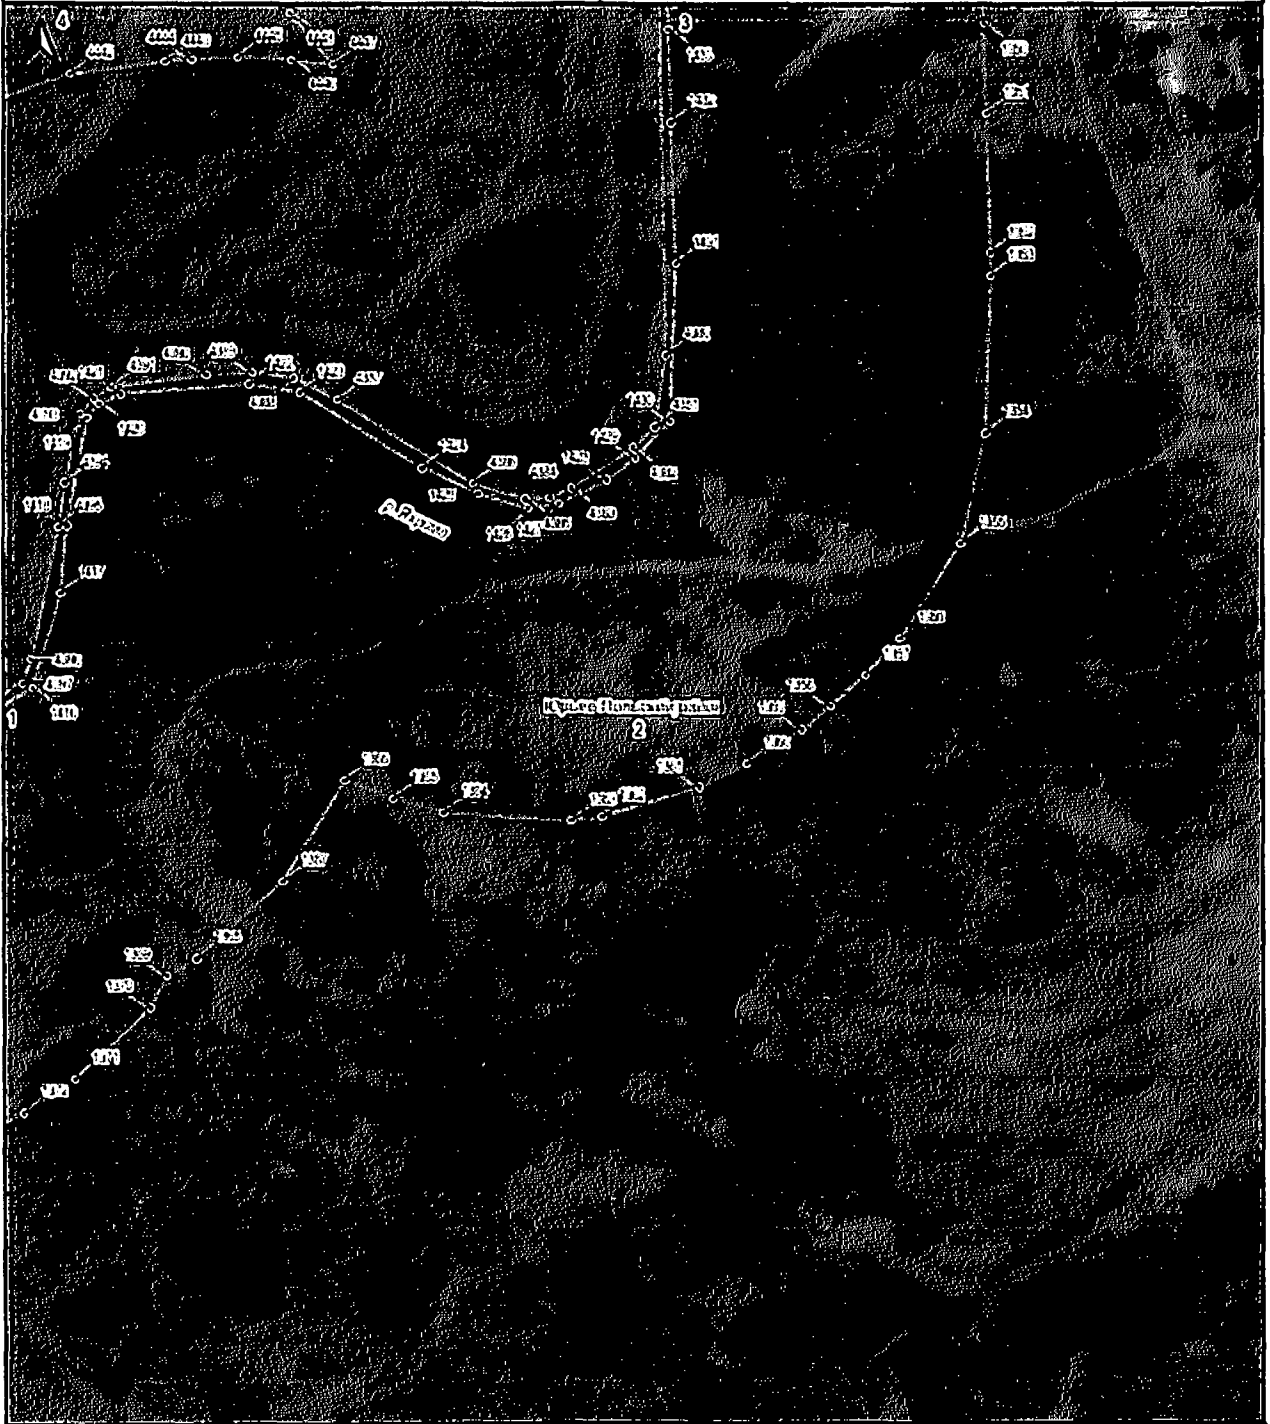

План границ объекта

1:2000

Береговая линия р.Яхрома на территории Владимирской области

План границ объекта

1 2000

Береговая линия р.Ярома на территории Владимирской области

План границ объекта

1:2000

2. Схема границы местоположения водоохранной зоны реки Яхромы (далее – схема № 2) расположена на 69 листах

Водоохранная зона р.Итрома на территории Владимирской области

План границ объекта

1:2000

Восстановление юга р.Ядрома на территории Владимирской области