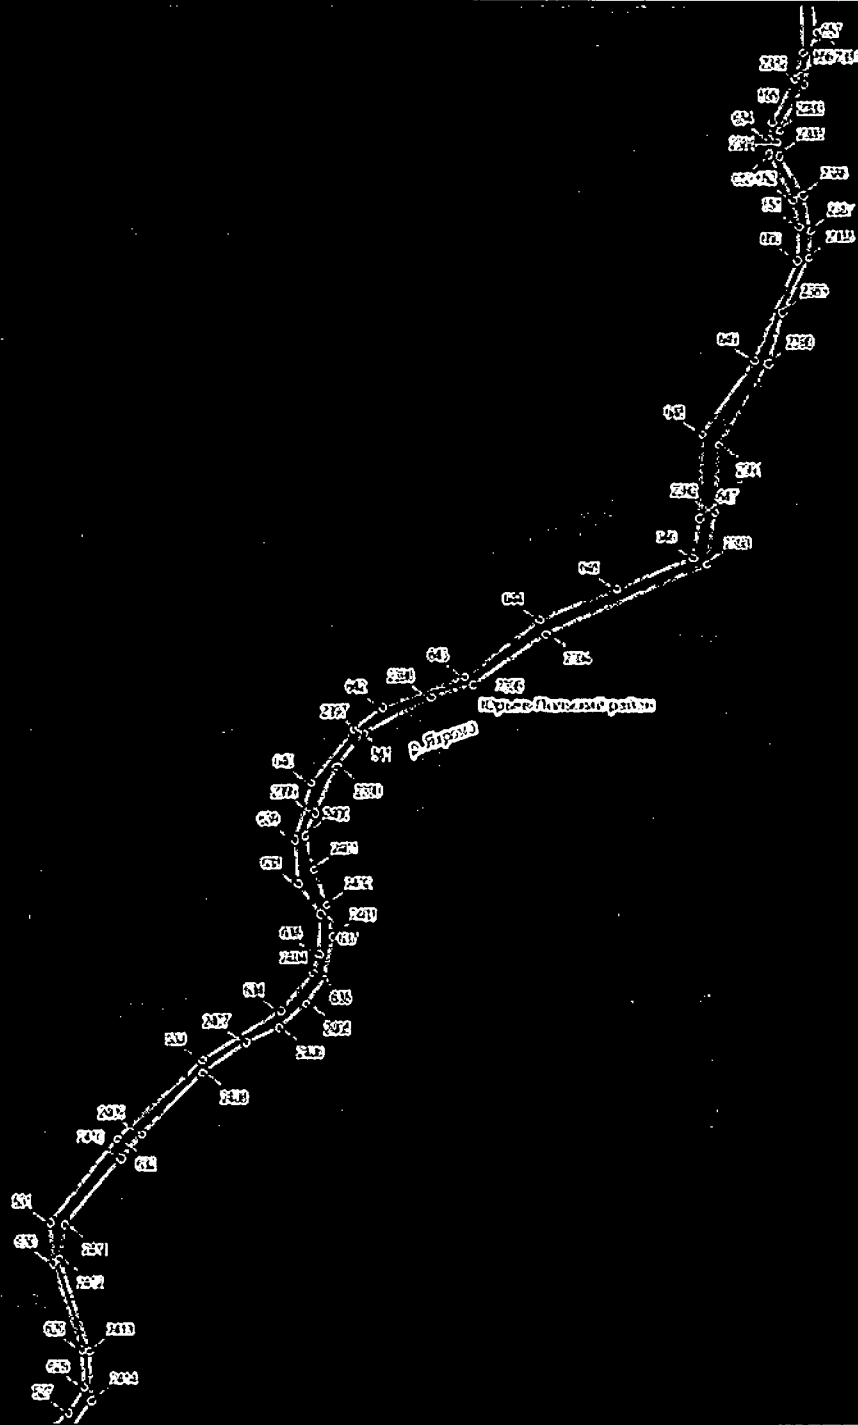

Береговая линия р.Ядрома на территории Владимирской области

План границ объекта

1:2000

Берстовая линия р.Яхрома на территории Владимирской области

План границ объекта

1:2000

Береговая линия р.Ядрома на территории Владимирской области

План границ объекта

1:5000

Береговая линия р.Ижора на территории Владимирской области

План границ объекта

1 2000

Береговая линия р.Ядрома на территории Владимирской области

План границ объекта

Береговая линия р.Язрома на территории Владимирской области