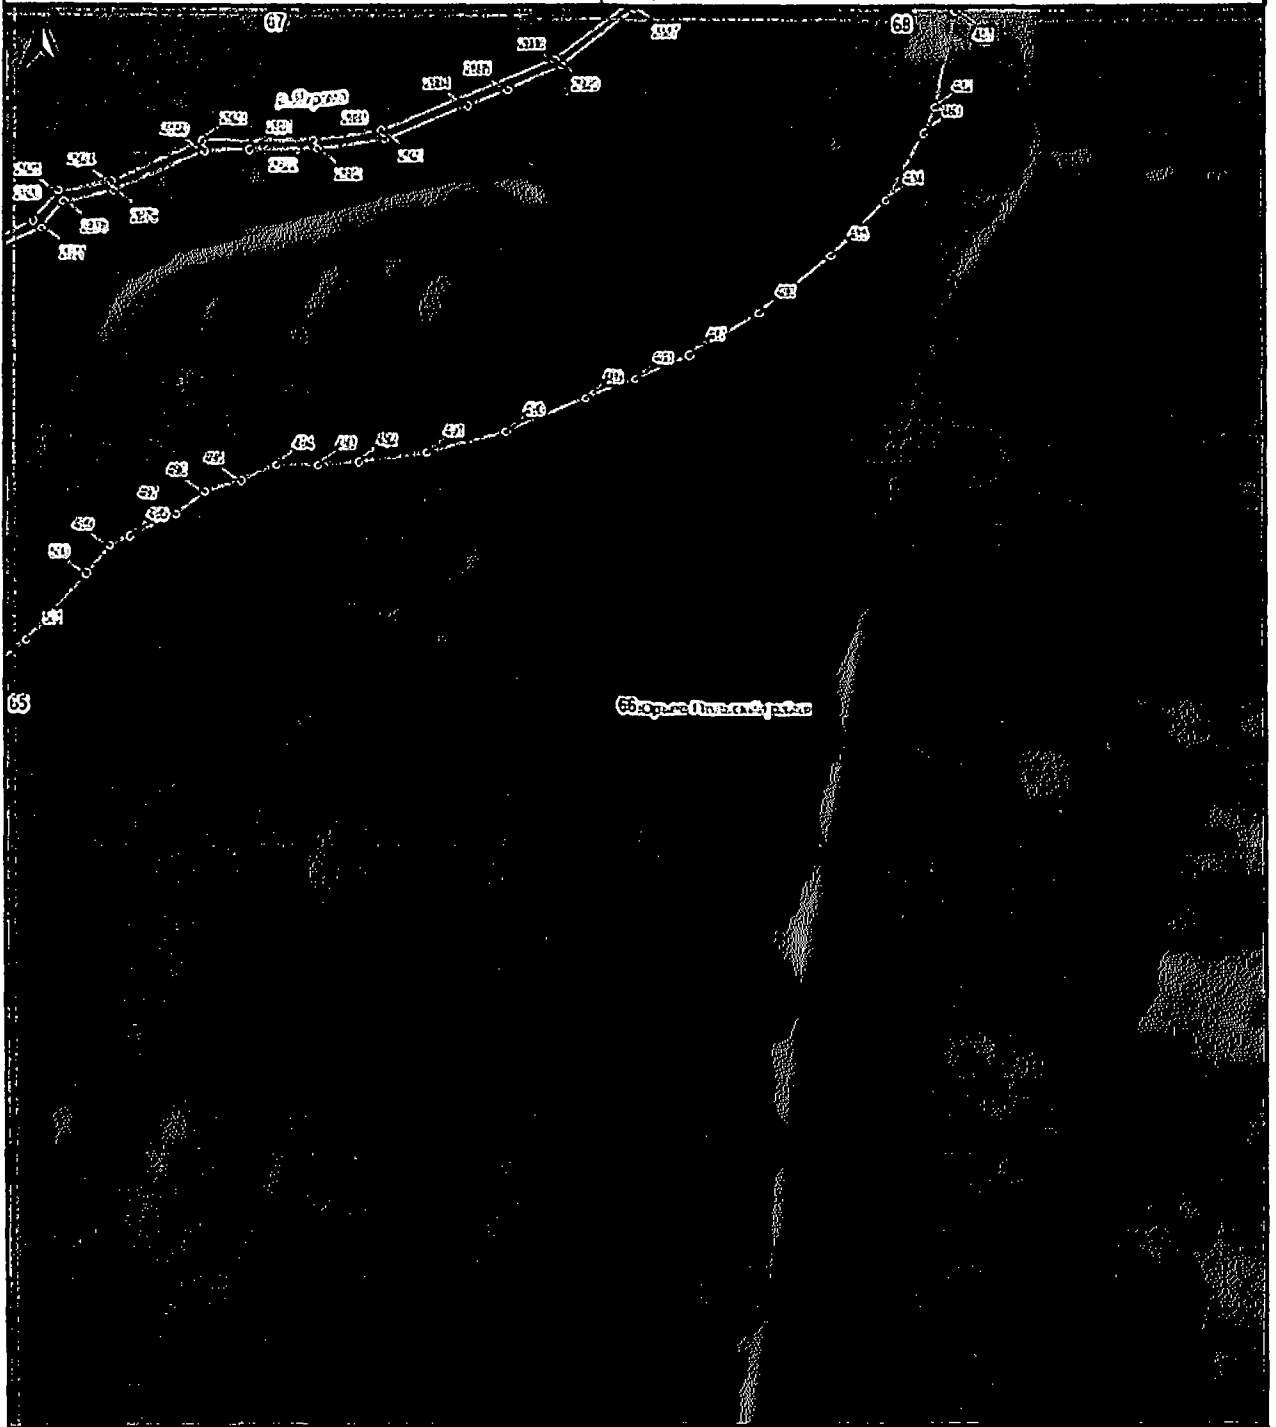

Водоохранная зона р.Ихрома на территории Владимирской области

План границ объекта

1:2000