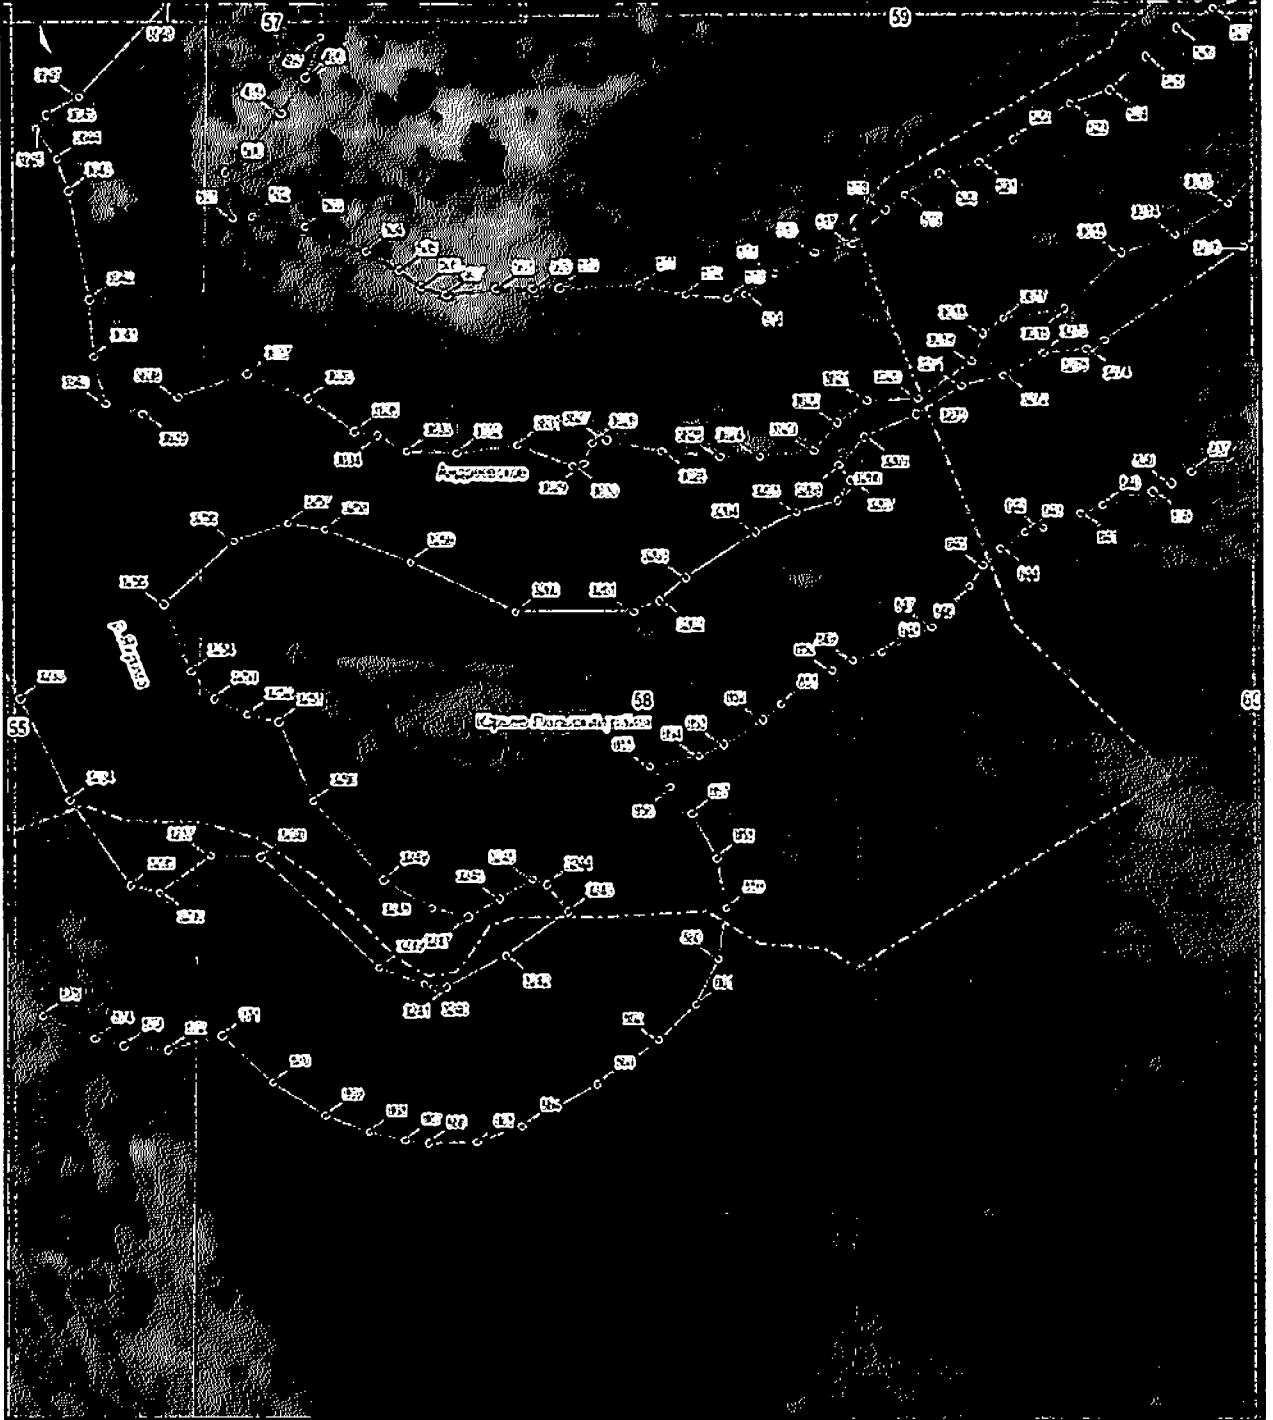

1 : 2 000

Прибрежная защитная полоса р.Идроца на территории Владивостокской области

План границ объекта

1:2000

Прибрежная защитная полоса р.Ядрома на территории В.галичской области

План границ объекта

1 : 2 000