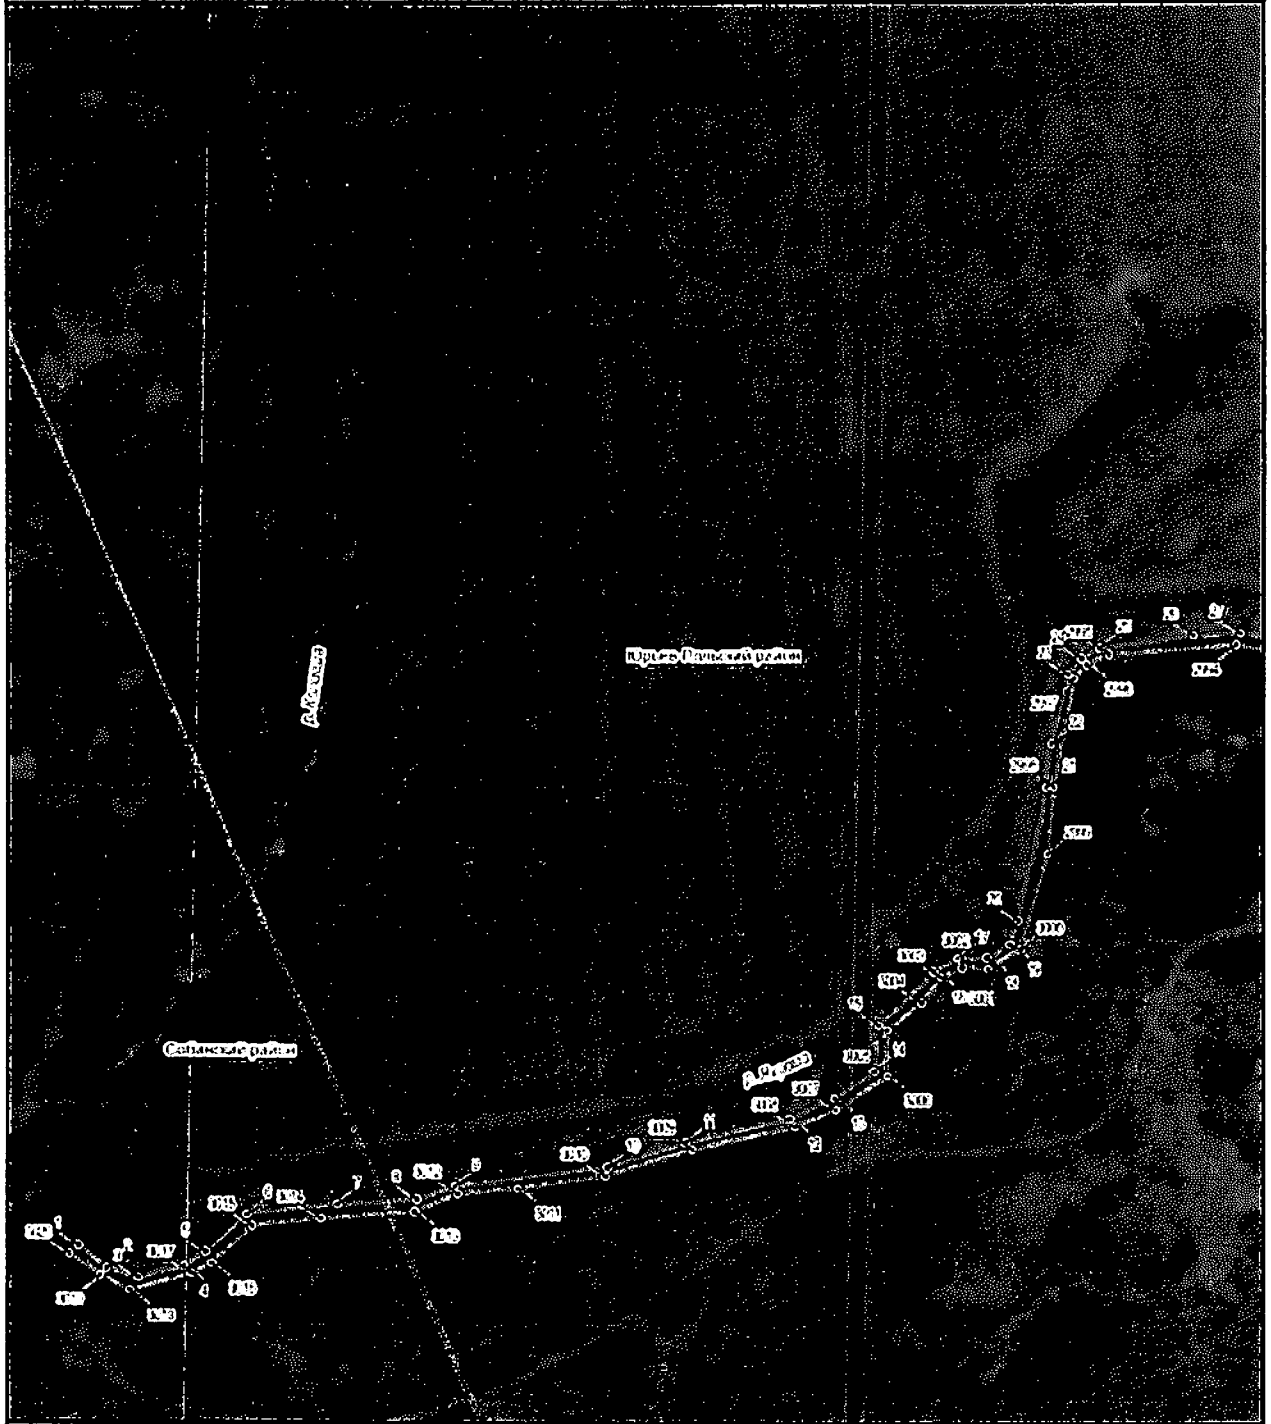

Приложение № 4
к приказу Министерства
природопользования и экологии
Владимирской области
от «28» *Июль* 2023 г. № *145-Н*

- СХЕМЫ (графические описания)**
водоохранной зоны и прибрежной защитной полосы, местоположения
береговой линии (границы водного объекта) реки Яхрома
1. Схема границы местоположения береговой линии (границы водного объекта) реки Яхрома (далее - схема № 1) расположена на 46 листах

Береговая линия р.Ядрома на территории Владимирской области

План границ объекта

1:2000

Береговая линия р.Язоча на территории Владимирской области

План границ объекта

1:2000

Береговая линия р.Ядрома на территории Владимирской области