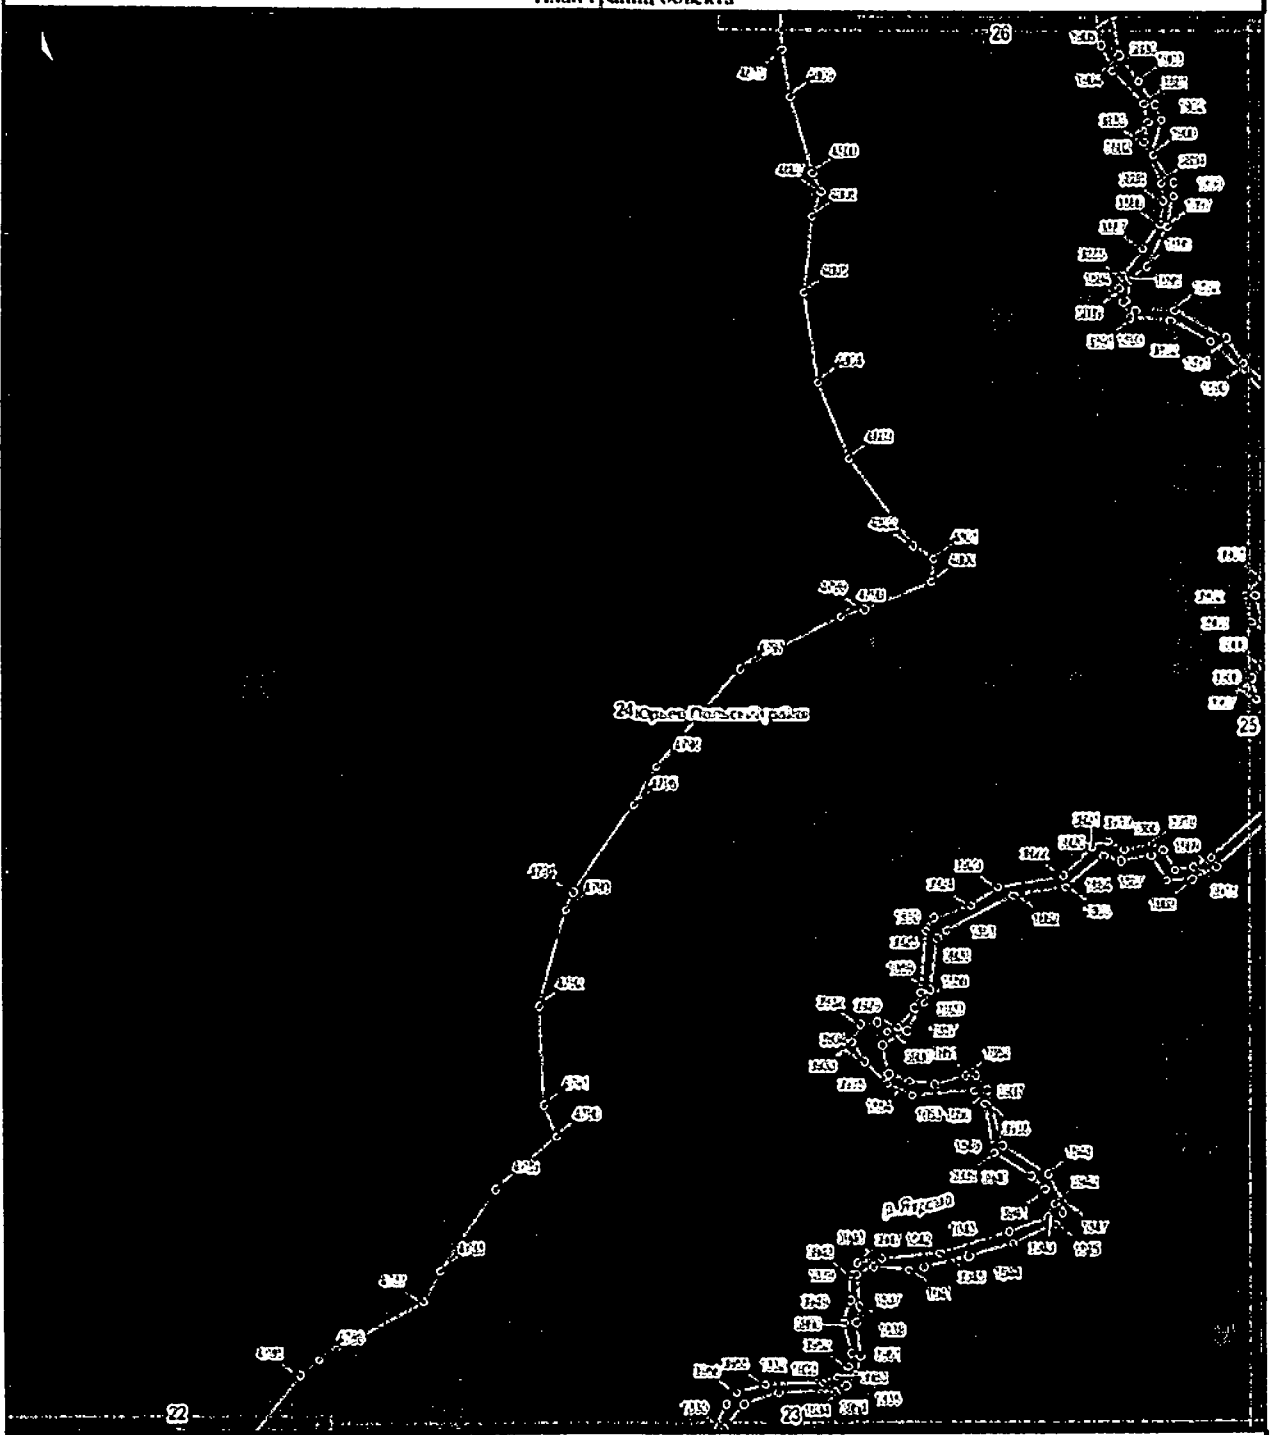

Водоохранная зона р.Ядрома на территории Владимирской области

План границ объекта

1:2000