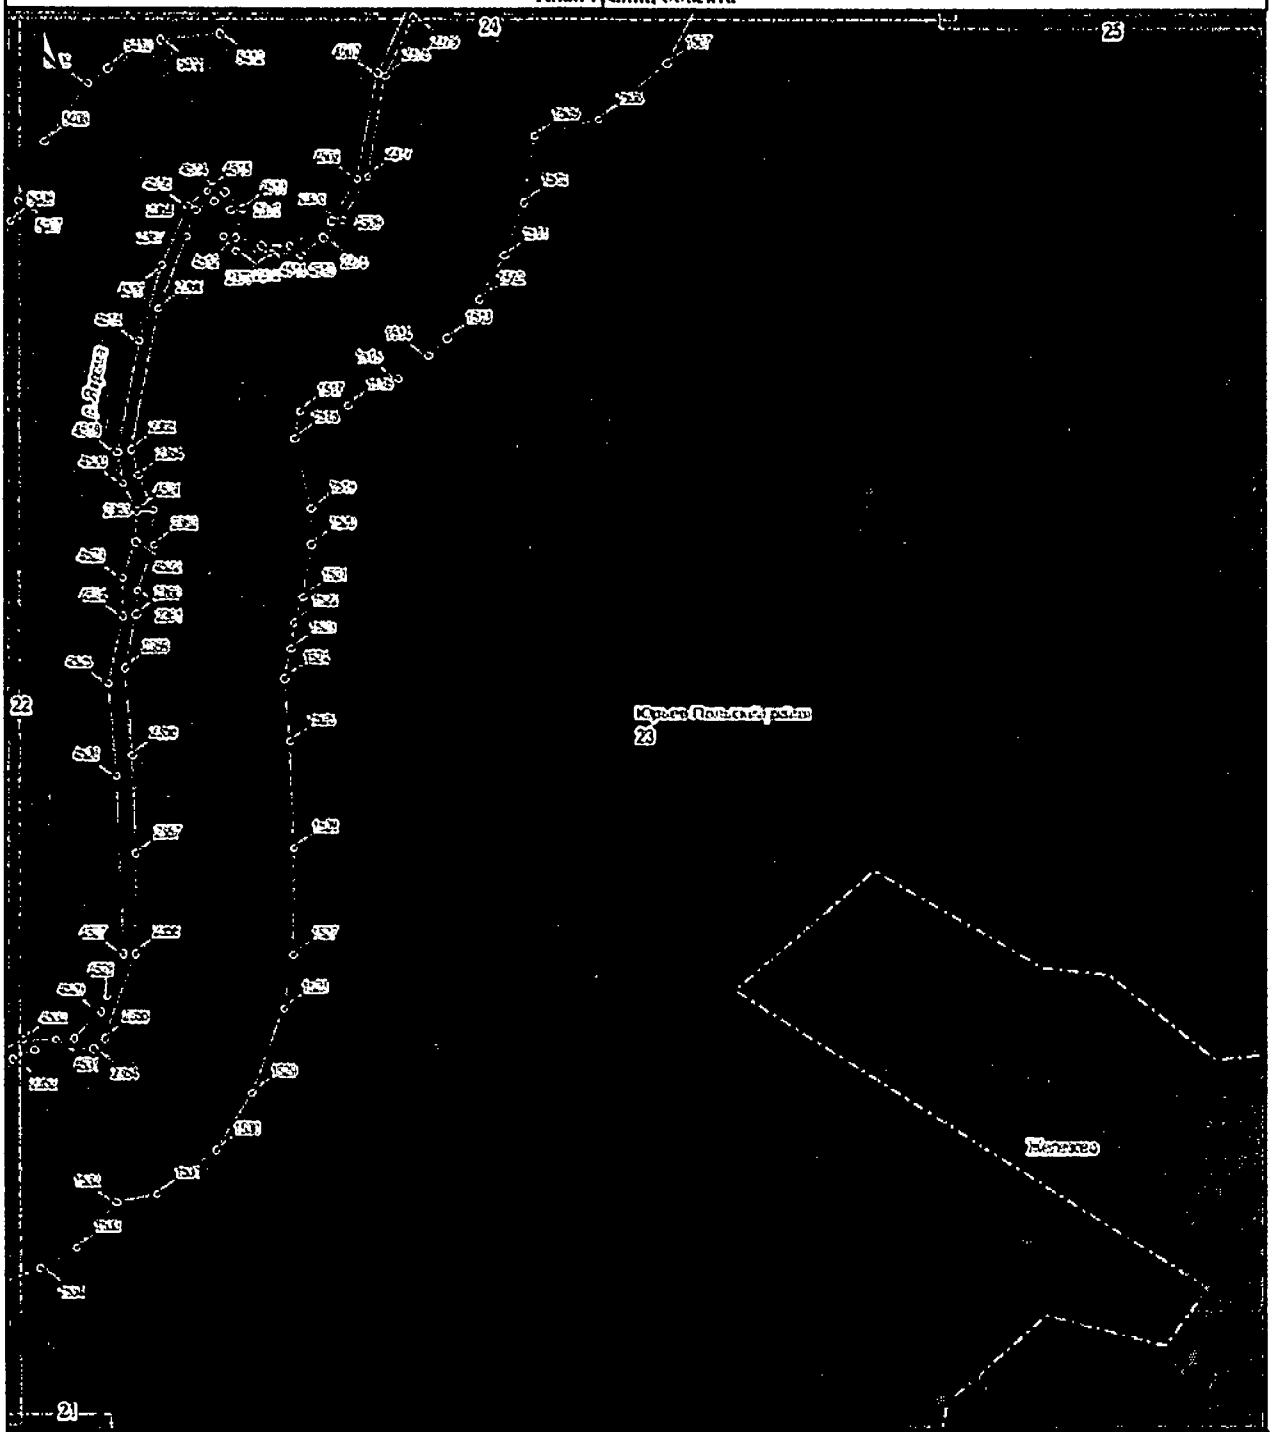

План границ объекта

1:2000

Прибрежная защитная полоса р.Ивора на территории Владимирской области

План границ объекта

1:2000

Прибрежная защитная полоса р.Ижора на территории Владимирской области

План границ объекта