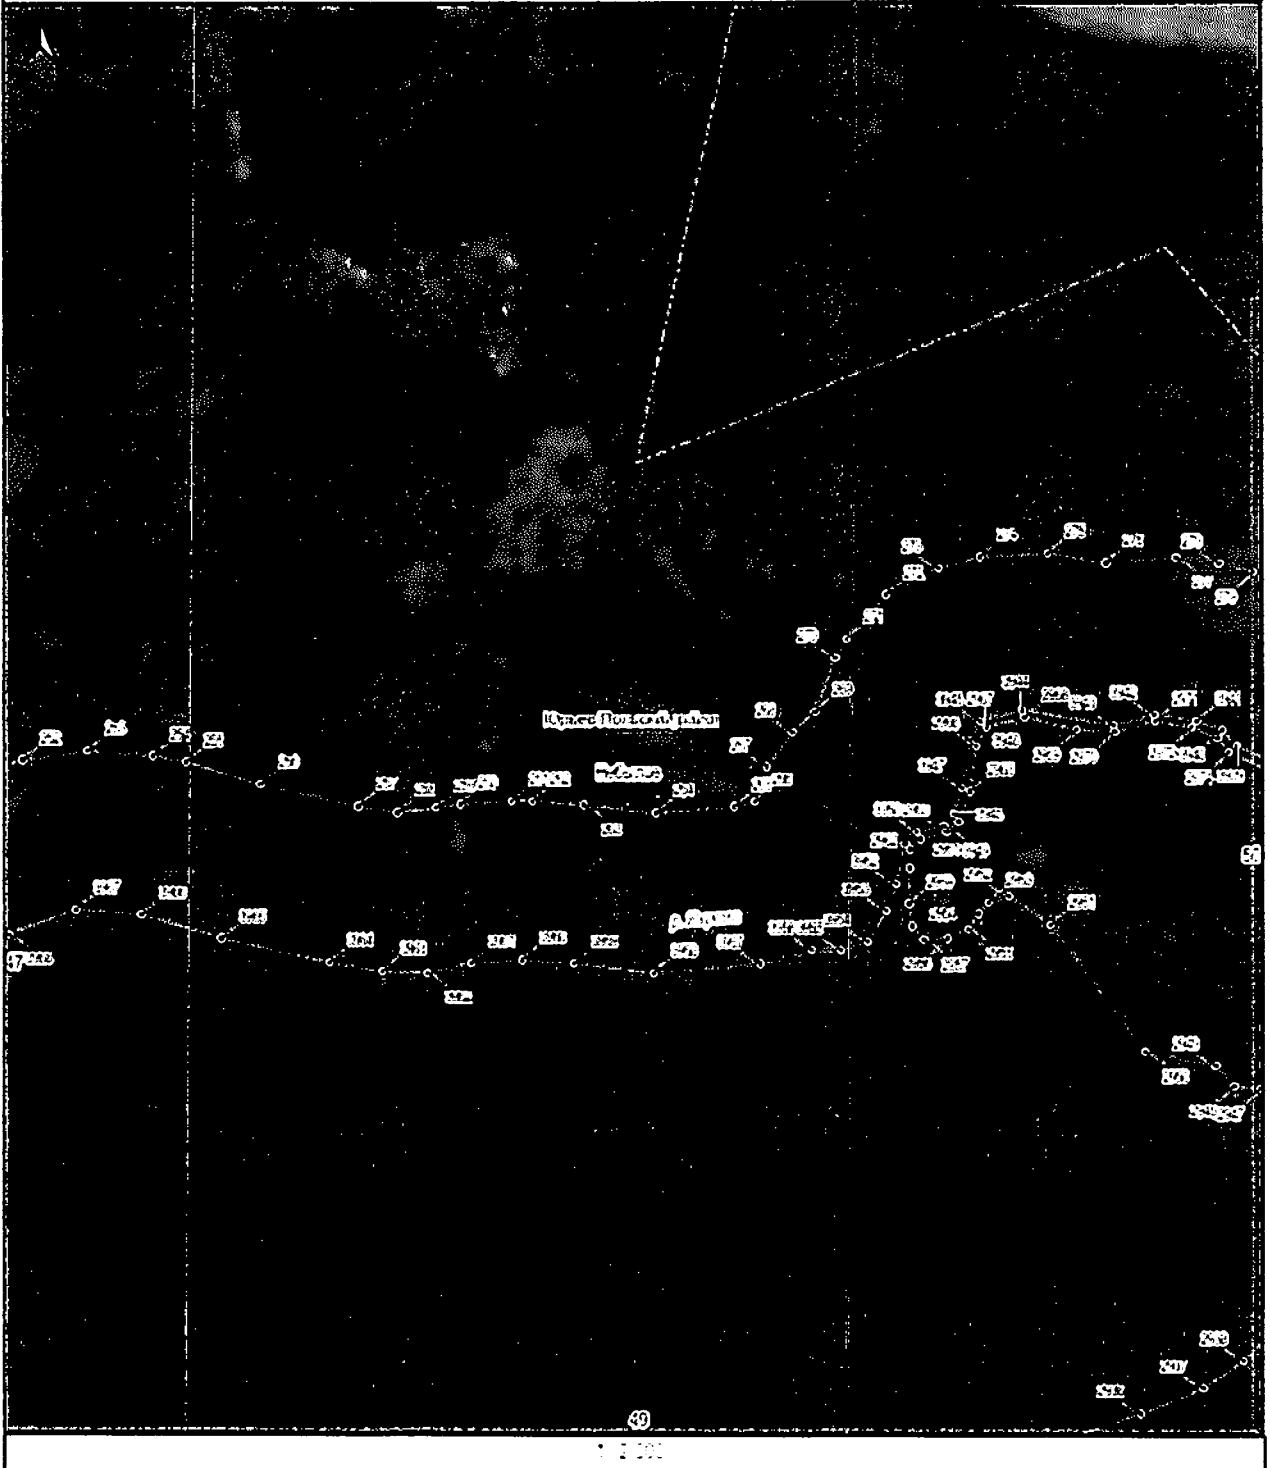

Прибрежная защитная полоса р.Жуroma на территории Владимирской области

План границ объекта

7:2000

Прибрежная защитная полоса р.Ядрома из территории Владимирской области

План границ объекта

Прибрежная защитная полоса р.Ижора на территории Владимирской области