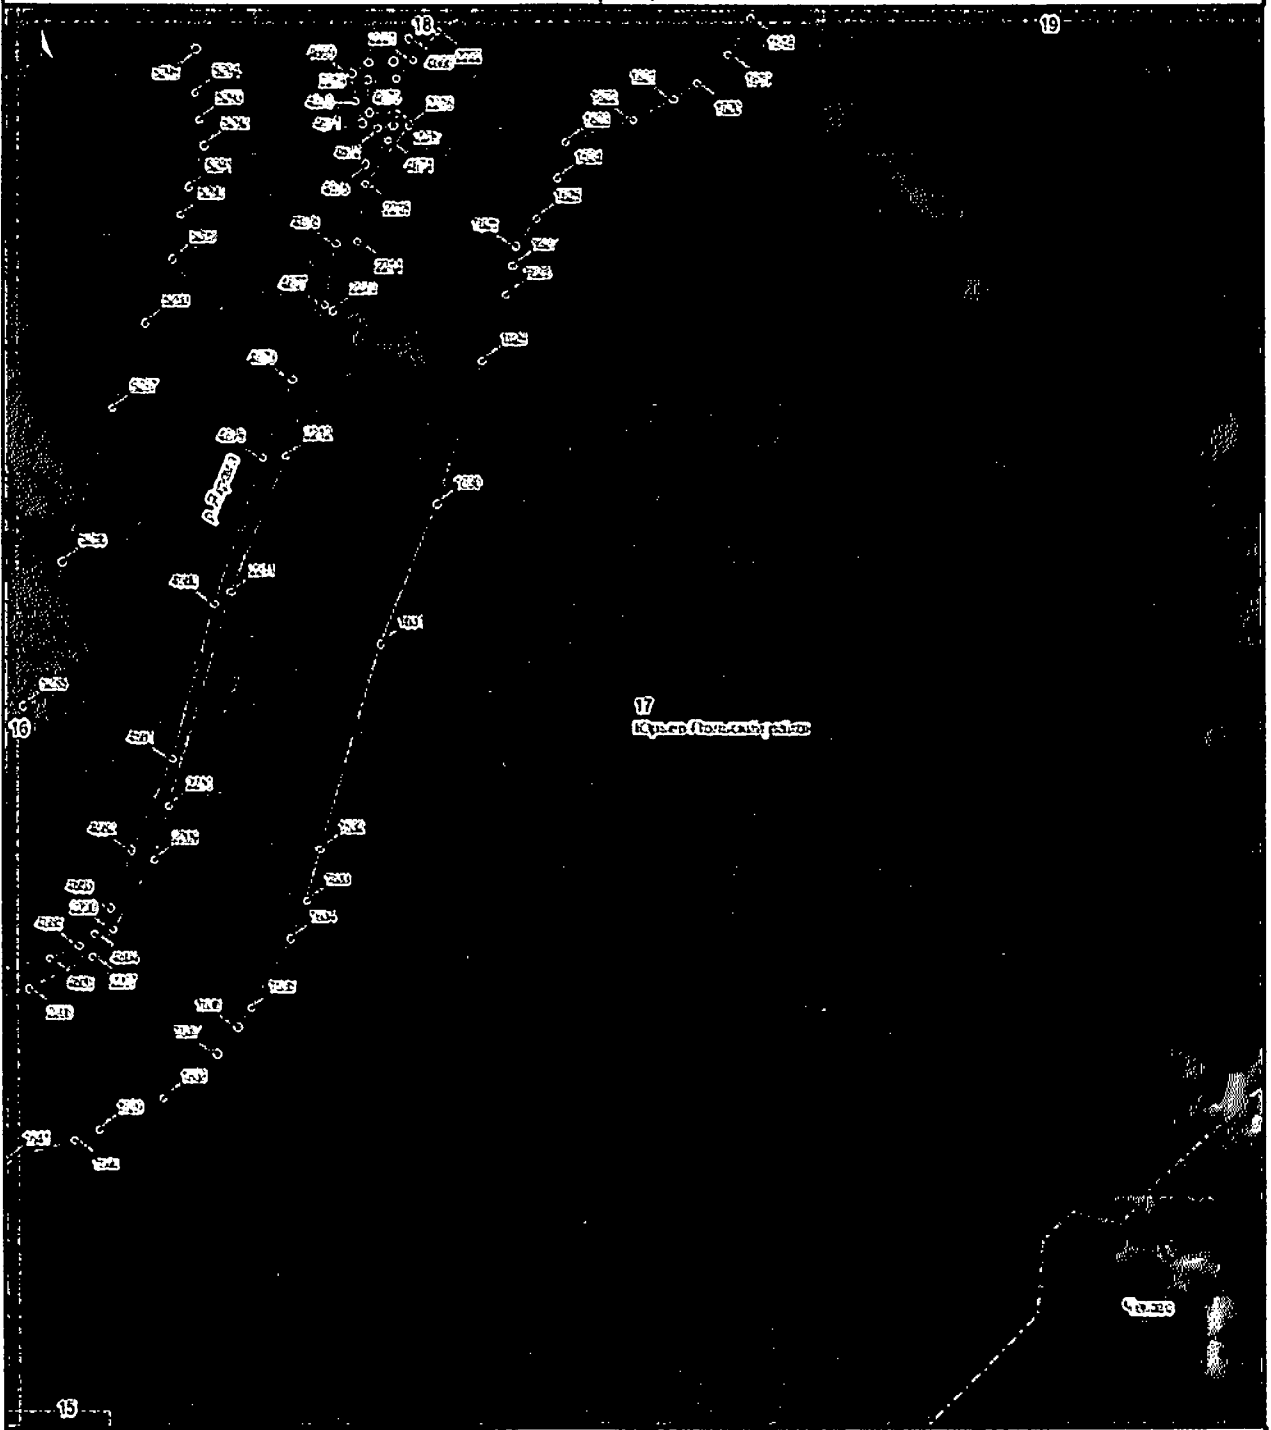

План границ объекта

1:2000

Прибрежная защитная полоса р.Ичрома на территории Владимирской области

План границ объекта

1:2 000

Прибрежная защитная полоса р.Ижора на территории Владимирской области

План границ объекта