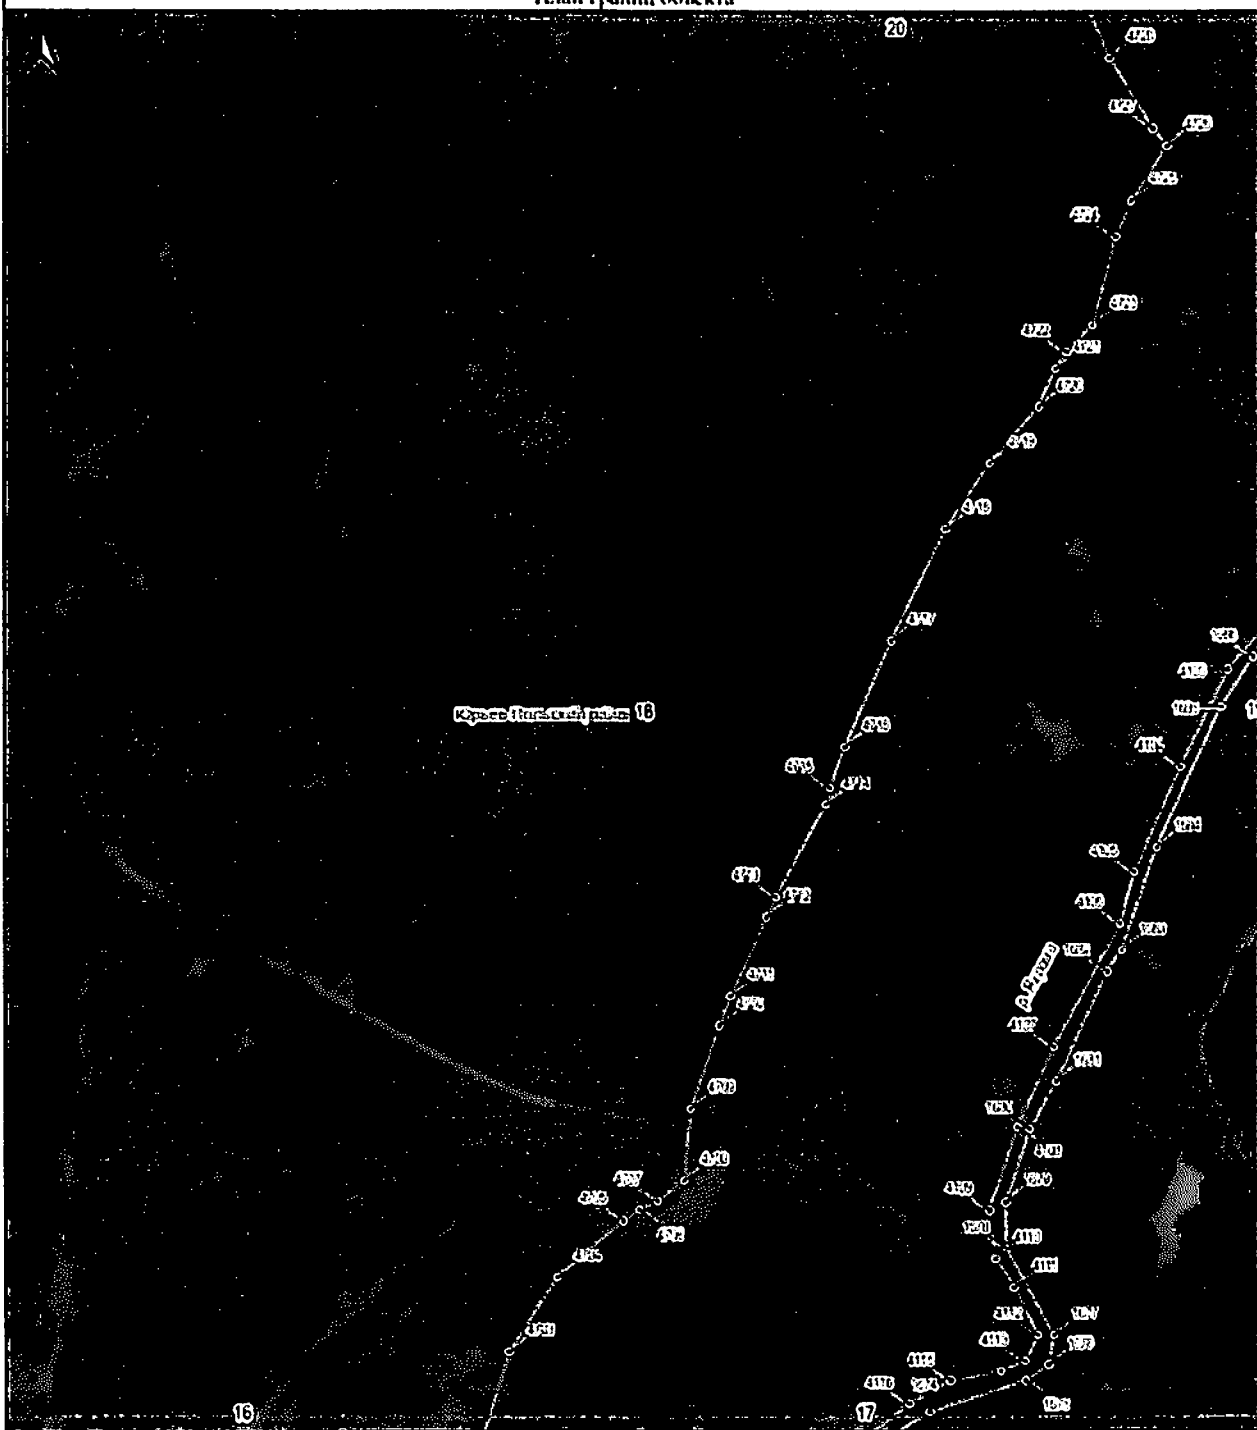

Водоохранная зона р.Ядрома на территории Владимирской области

План границ объекта