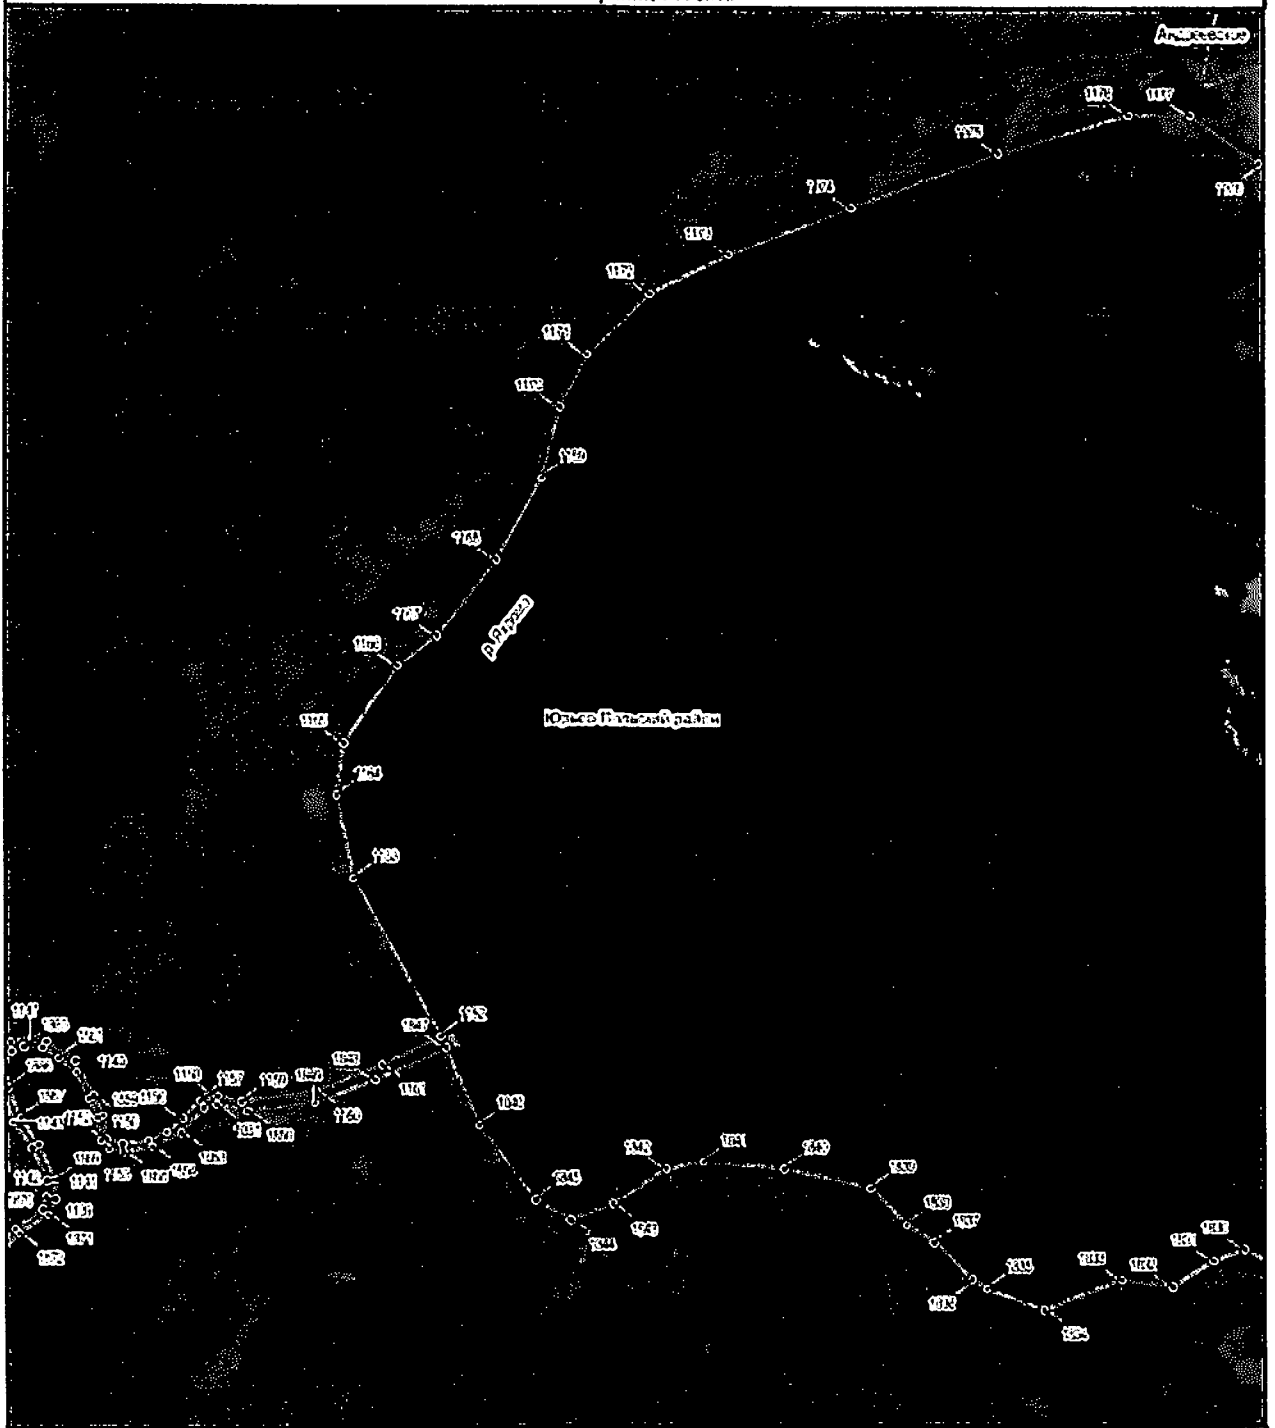

Береговая линия р.Ядрома на территории Владимирской области

План границ объекта

1:2000