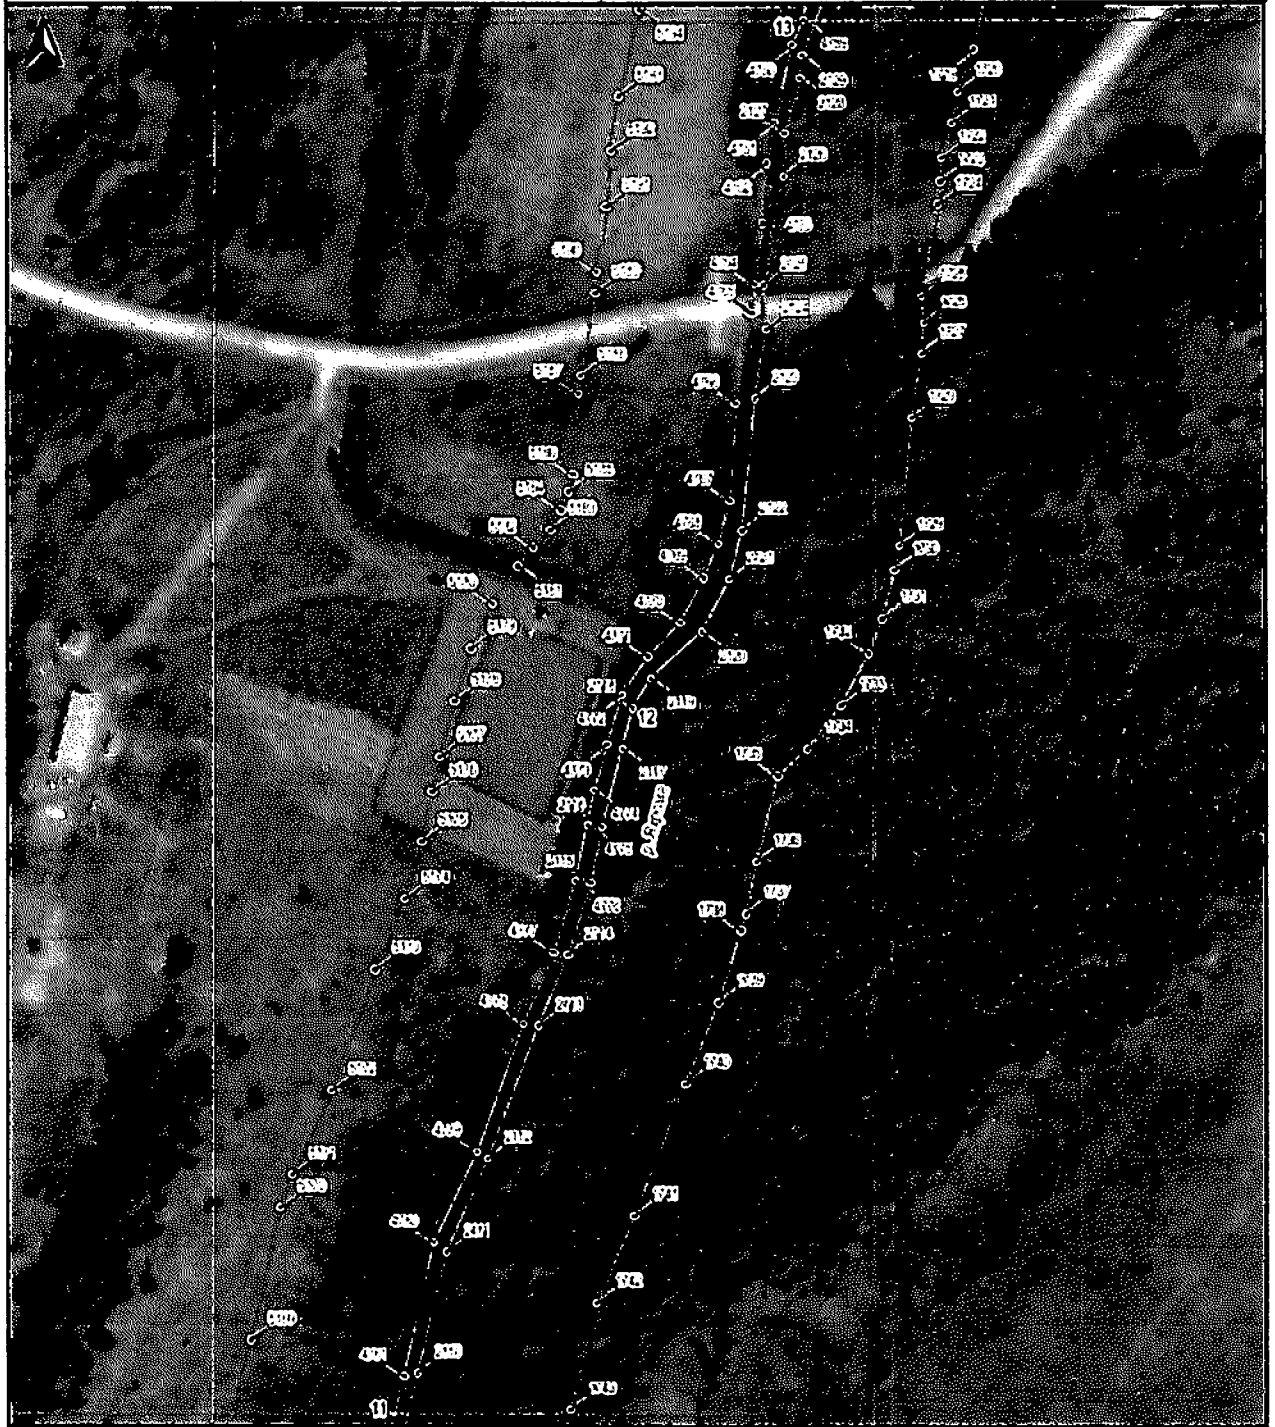

Прибрежная защитная полоса р.Ироча на территории Владимирской области

План границ объекта

1:20000