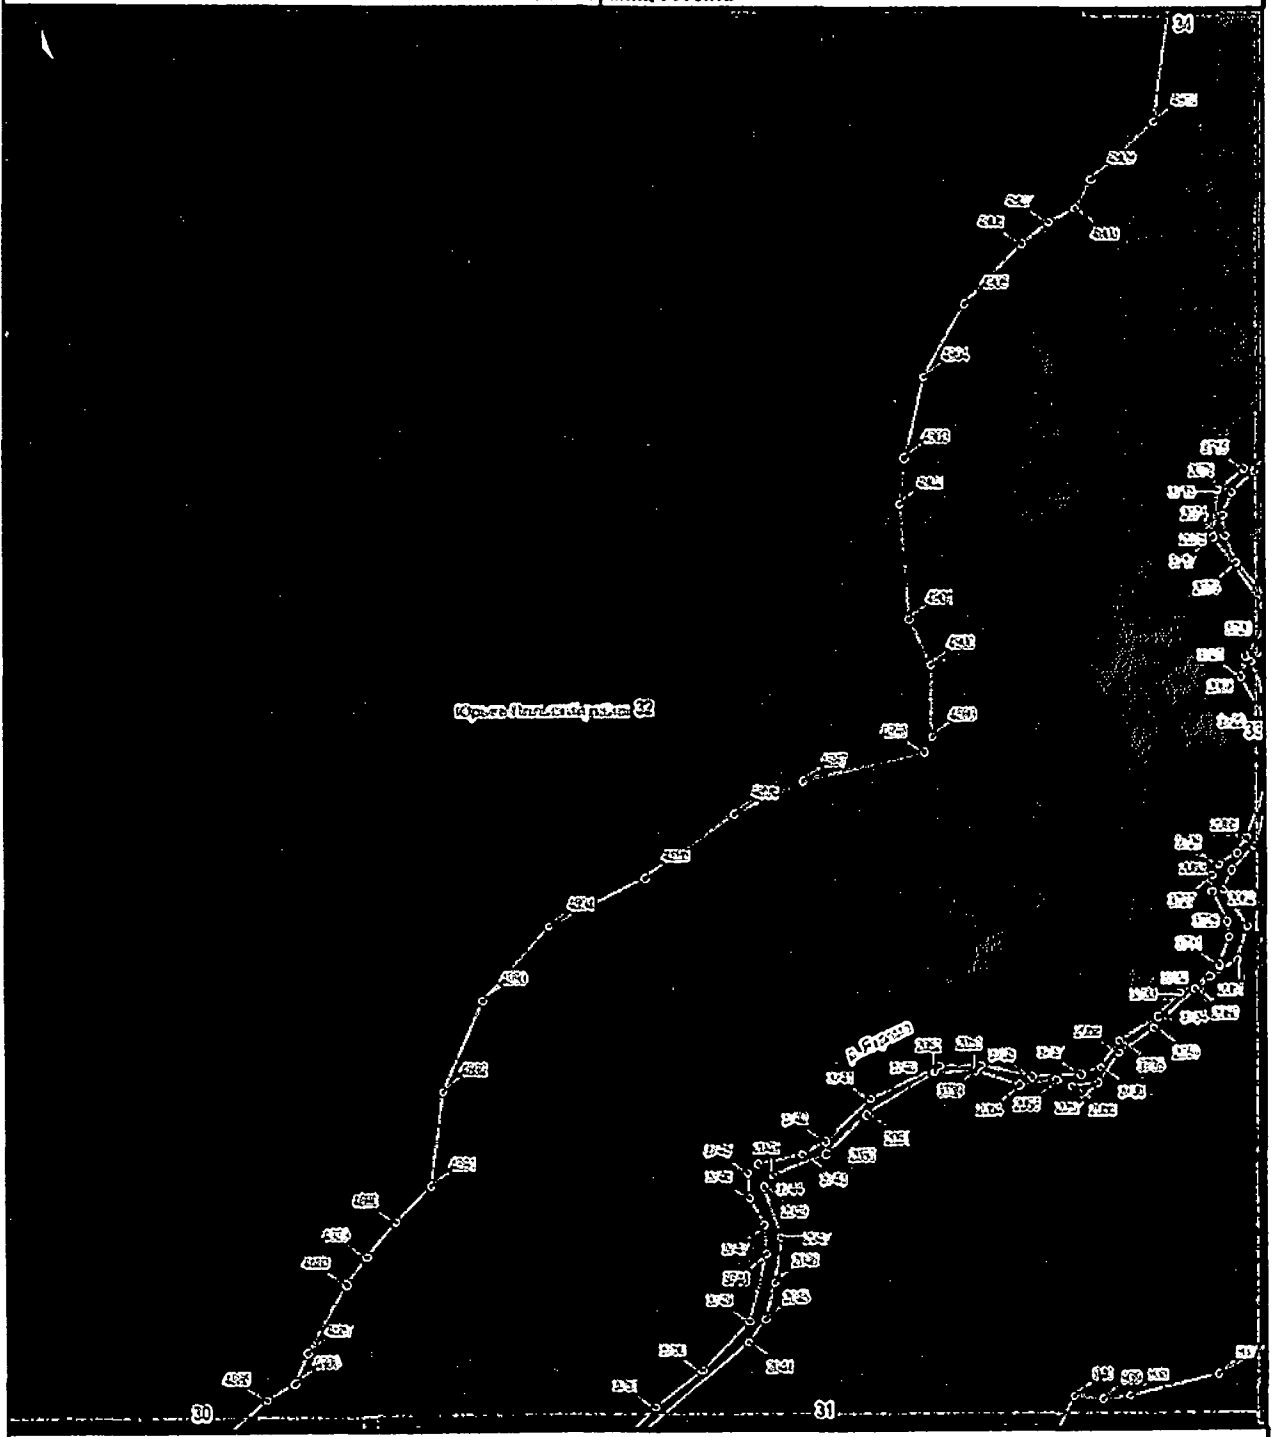

Водоохранная зона р.Ичрома на территории Владимирской области

План границ объекта

1:2000