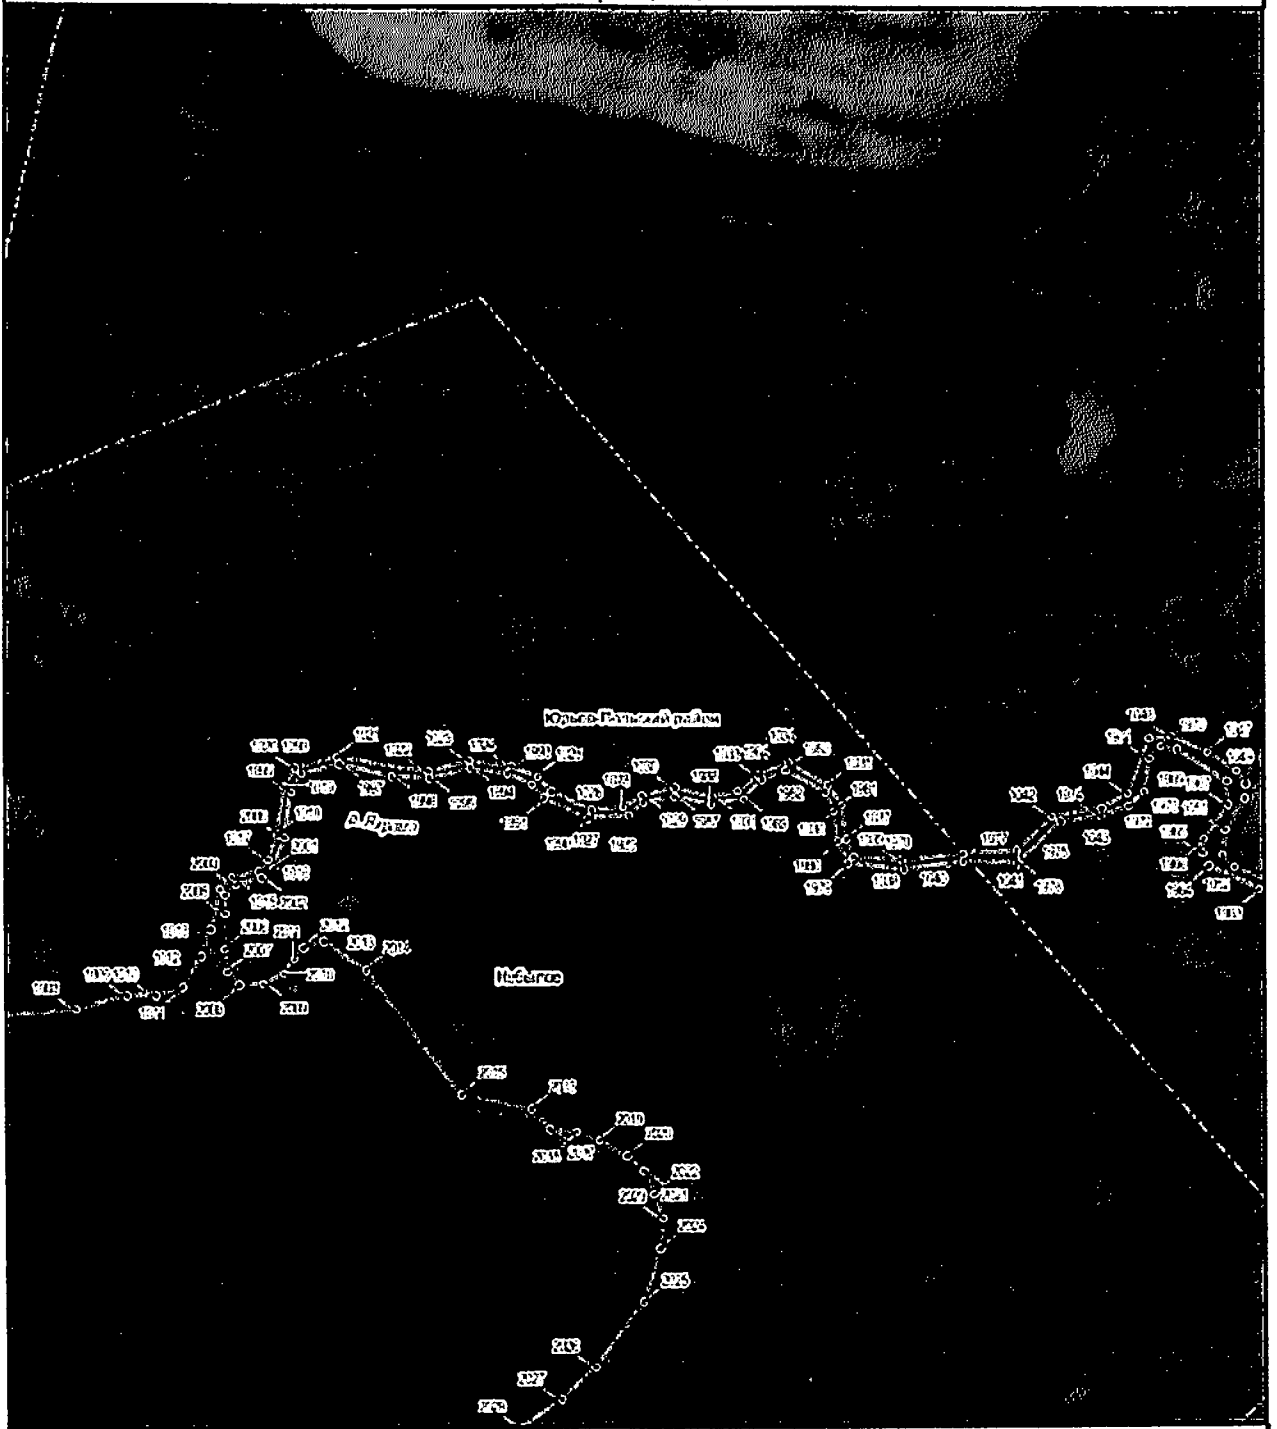

Береговая линия р.Язрома на территории Владимирской области

План границ объекта

1 7000

Береговая линия р.Яхрома на территории Владимирской области

План границ объекта

1 2000

Береговая линия р.Яхромы на территории Владимирской области