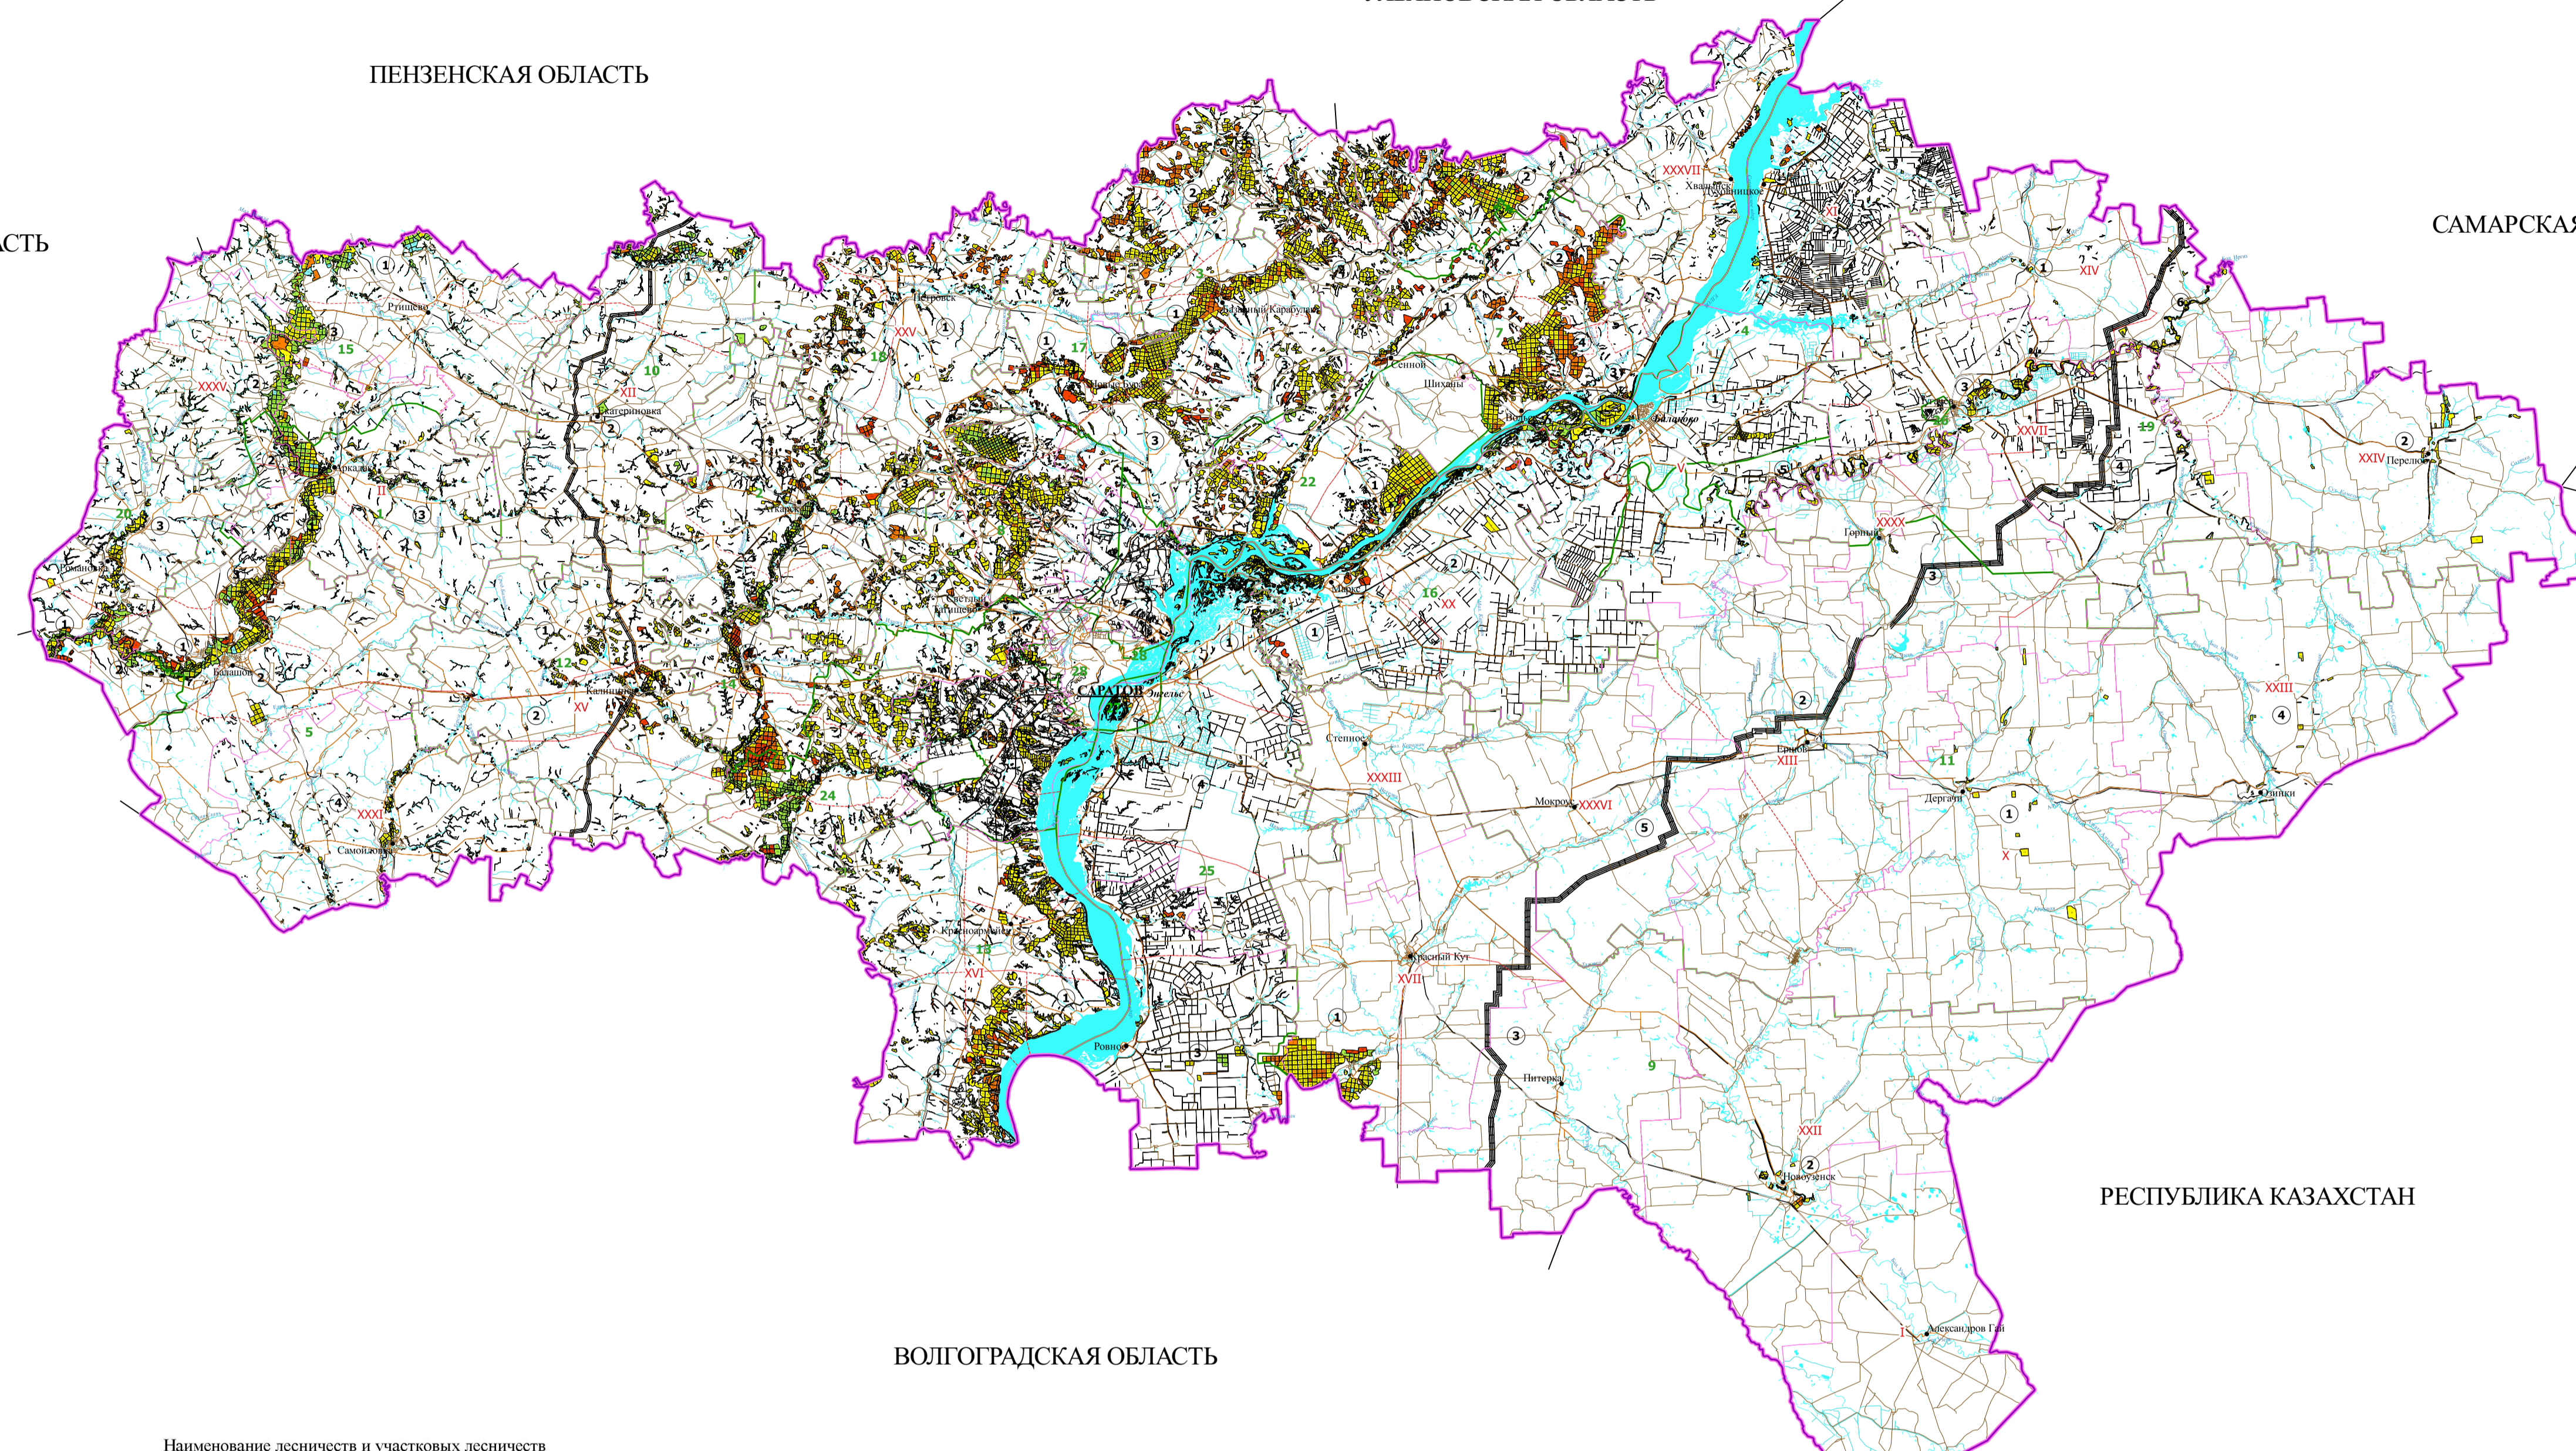

КАРТА-СХЕМА
распределения лесов по классам
пожарной опасности
Масштаб 1:1000 000

УЛЬЯНОВСКАЯ ОБЛАСТЬ

ПЕНЗЕНСКАЯ ОБЛАСТЬ

САМАРСКАЯ ОБЛАСТЬ

ТАМБОВСКАЯ ОБЛАСТЬ

ОРЕНБУРГСКАЯ ОБЛАСТЬ

ВОРОНЕЖСКАЯ ОБЛАСТЬ

РЕСПУБЛИКА КАЗАХСТАН

ВОЛГОГРАДСКАЯ ОБЛАСТЬ

Наименование лесничеств и участковых лесничеств

1 Арсдадское	10 Екаториновское	20 Романовское
1 Ильменское	1 Бакурское	1 Большекараевское
2 Турковское	2 Екаториновское	2 Ивлевское
3 Роговское	11 Ершовское	3 Романовское
2 Аткарское	1 Державинское	21 Саратовское
1 Аткарское	2 Ершовское	1 Поповское
2 Озерное	3 Красноартистское	2 Пригородное
3 Песчанское	4 Озинское	3 Саратовское
3 Базарно-Карабулакское	5 Федоровское	4 Сивилевское
1 Алексеевское	12 Калининское	5 Усть-Курдюмское
2 Бикшевское	1 Ахтубинское	22 Усовское
3 Вязовское	2 Калининское	1 Белогорженское
4 Липовское	13 Красноармейское	2 Усовское
5 Нееловское	1 Золотовское	23 Черасское
4 Балавовское	2 Красноармейское	1 Колларское
1 Балавовское	3 Мордовинское	2 Повурлейское
2 Дуловинское	4 Нижнебаннынское	3 Черасское
3 Плехановское	14 Лысогорское	24 Ширококармянское
5 Балаповское	1 Лысогорское	1 Гремичинское
1 Алмазовское	2 Урицкое	2 Неважинское
2 Балаповское	15 Макаровское	3 Ширококармянское
3 Павловское	1 Владакское	25 Энгельское
4 Самойловское	2 Красновское	1 Красновское
6 Балтайское	3 Макаровское	2 Привольское
1 Балтайское	16 Марковское	3 Ровенское
2 Бартоломеевское	1 Марковское	4 Энгельское
3 Калининское	2 Подлесное	26 Пугачевское городское
7 Вольское	17 Новобурасское	27 Энгельское городское
1 Городское	1 Лозовское	28 Саратовское городское
2 Кулиновское	2 Новобурасское	
3 Октябрьское	3 Тепловское	
4 Первомайское	18 Петровское	
8 Вязовское	1 Ножкинское	
1 Вязовское	2 Сосновоборское	
2 Колодровское	19 Пугачевское	
3 Мизино-Лашинское	1 Бартевское	
4 Ягодное-Полынное	2 Перелобское	
9 Дьяковское	3 Пугачевское	
1 Комсомольское	4 Старо-Порубежское	
2 Новоузенское	5 Чапаевское	
3 Питерское	6 Яблонино-Гайское	