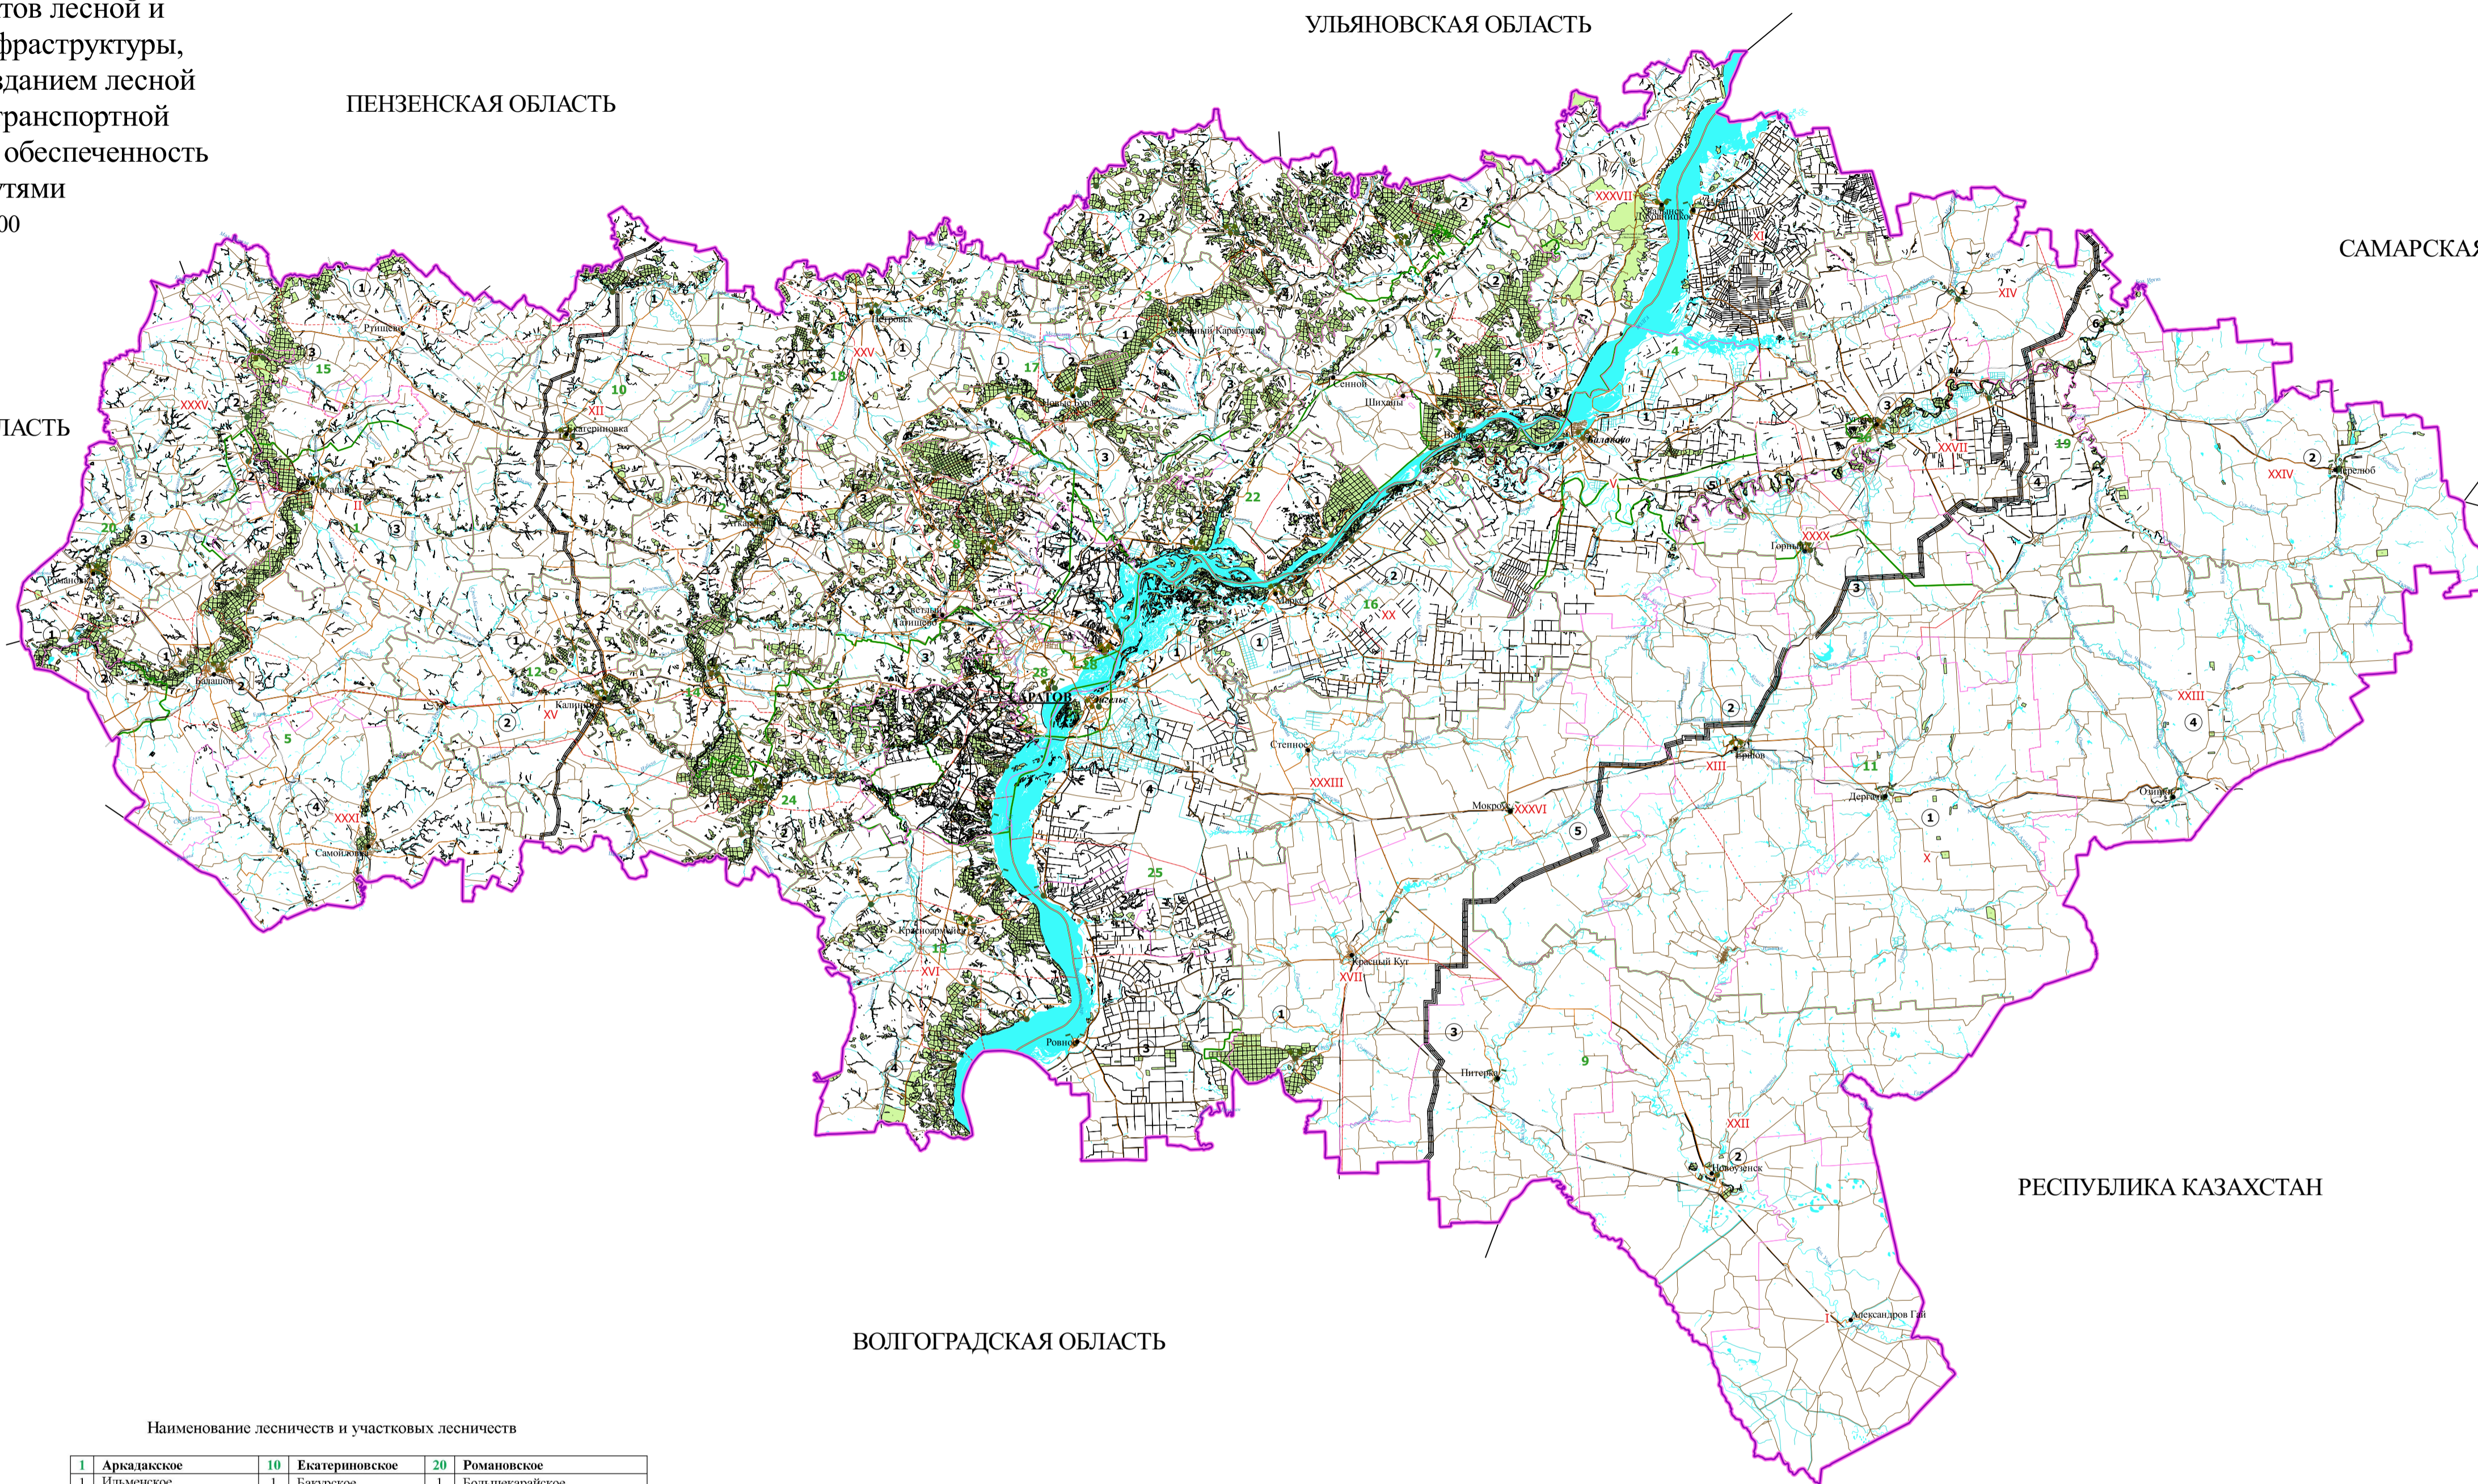

КАРТА-СХЕМА
САРАТОВСКОЙ ОБЛАСТИ
 месторасположения объектов лесной и
 лесоперерабатывающей инфраструктуры,
 объектов, не связанных с созданием лесной
 инфраструктуры в лесах, транспортной
 инфраструктуры в лесах, транспортной
 доступности освоения лесов, обеспеченность
 транспортными путями
 Масштаб 1:1 000 000

Наименование лесничеств и участковых лесничеств

1 Арсдадское	10 Екаториновское	20 Романовское
1 Ильменское	1 Бакурское	1 Большекарлайское
2 Турковское	2 Екаториновское	2 Ивневское
3 Роговское	11 Ершовское	3 Романовское
2 Аткарское	1 Дергачевское	21 Саратовское
1 Аткарское	2 Ершовское	1 Поповское
2 Озерное	3 Красноартизанское	2 Пригородное
3 Песчанское	4 Озинское	3 Саратовское
3 Базарно-Карабулакское	5 Федоровское	4 Сивьевское
1 Алексеевское	12 Калининское	5 Усть-Курдомское
2 Вязейское	1 Ахтубинское	22 Усовское
3 Вязовское	2 Калининское	1 Белогородское
4 Липовское	13 Красноармейское	2 Усовское
5 Нееловское	1 Золотовское	23 Черасское
4 Балаковское	2 Красноармейское	1 Колларское
1 Балаковское	3 Мордовинское	2 Повурлейское
2 Дуловинское	4 Нижнебанинское	3 Черасское
3 Пехановское	14 Лыкогорское	24 Ширококармянское
5 Балаповское	1 Лыкогорское	1 Гремичинское
1 Алмазовское	2 Уриное	2 Неважинское
2 Балаповское	15 Мансаровское	3 Ширококармянское
3 Павловское	1 Владакинское	25 Энгельское
4 Самойловское	2 Красноярское	1 Красноярское
6 Балтайское	3 Макаровское	2 Привольское
1 Балтайское	16 Марксовское	3 Ровенское
2 Бартоловское	1 Марксовское	4 Энгельское
3 Калининское	2 Подлесновское	26 Пугачевское городское
7 Вольское	17 Новобурасское	27 Энгельское городское
1 Городское	1 Лозовское	28 Саратовское городское
2 Кулиновское	2 Новобурасское	
3 Октябрьское	3 Тепловское	
4 Первомайское	18 Петровское	
8 Вязовское	1 Ножкинское	
1 Вязовское	2 Сосновоборское	
2 Колодровское	19 Пугачевское	
3 Мизино-Лашинское	1 Бартевское	
4 Ягодно-Полянское	2 Перелобское	
9 Дьяковское	3 Пугачевское	
1 Комсомольское	4 Старо-Порубежское	
2 Новоузенское	5 Чапаевское	
3 Питерское	6 Яблонино-Гайское	