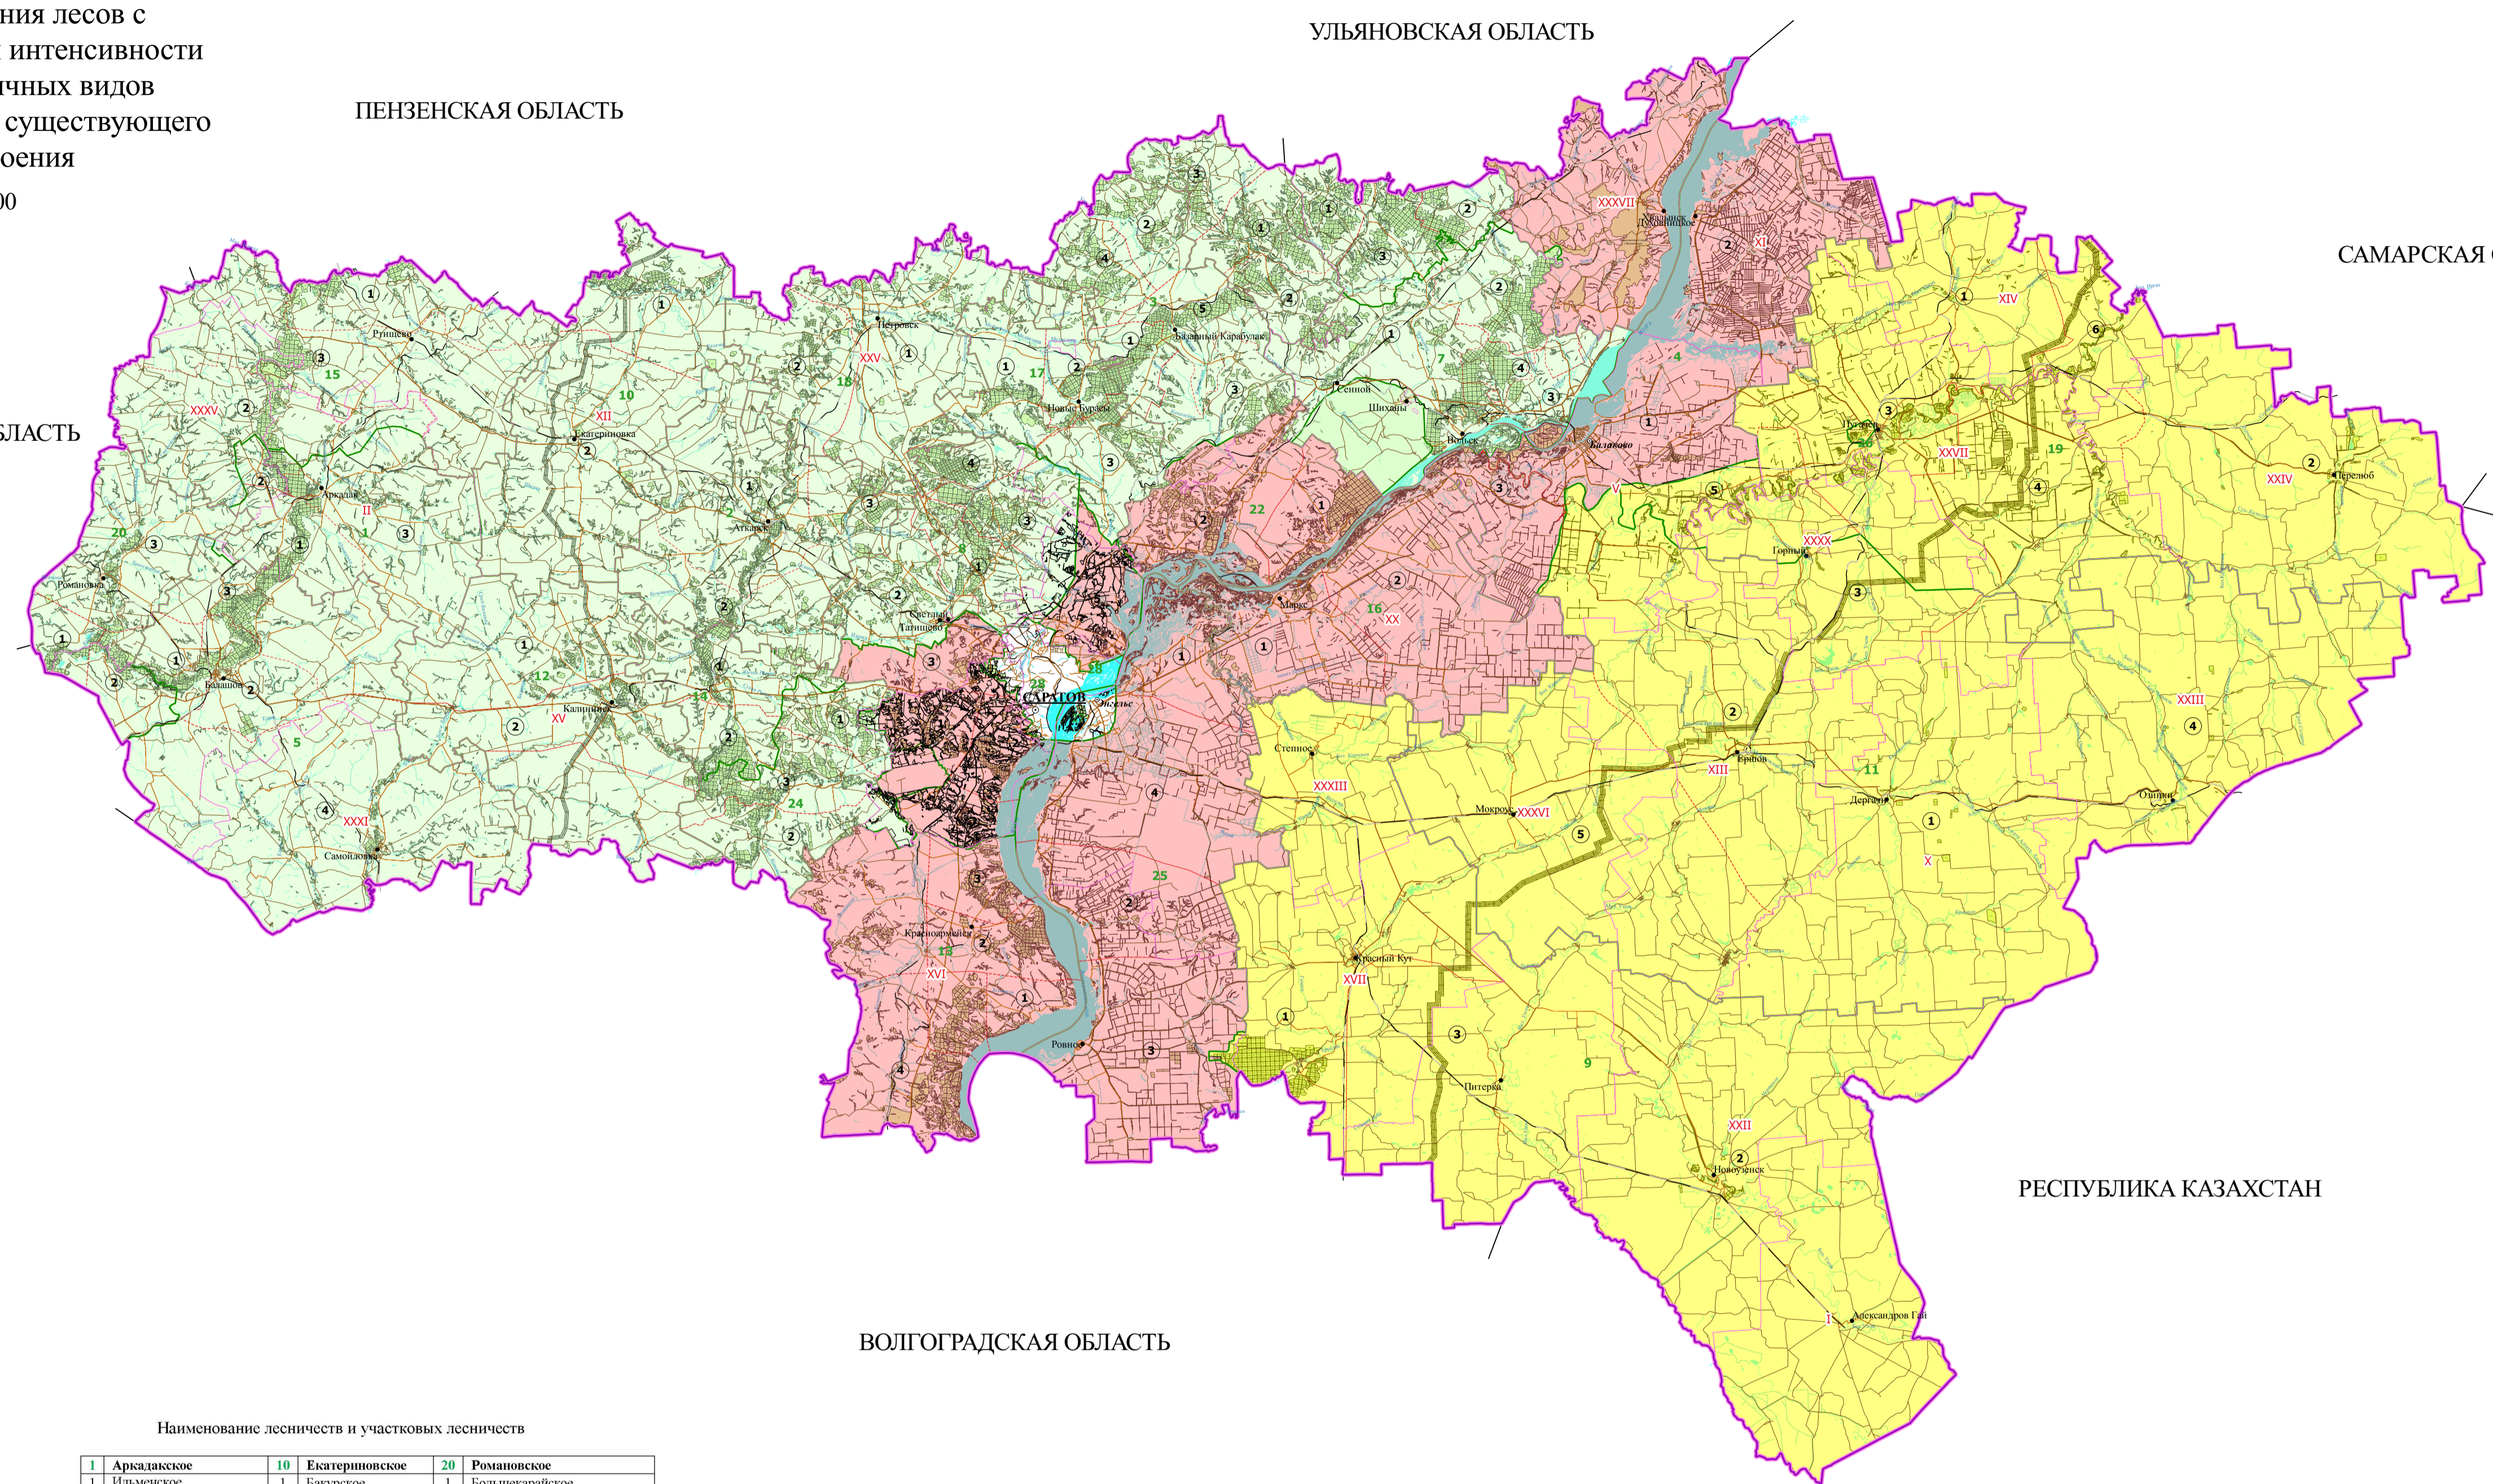

**КАРТА-СХЕМА
САРАТОВСКОЙ ОБЛАСТИ**
зон интенсивности освоения лесов с
дифференциацией по степени интенсивности
такого освоения для различных видов
использования лесов с учетом существующего
и планируемого освоения

Масштаб 1:1 000 000

Наименование лесничеств и участковых лесничеств

1 Арсдадское	10 Екаториновское	20 Романовское
1 Ильменское	1 Бакурское	1 Большекарaysкое
2 Турковское	2 Екаториновское	2 Ивневское
3 Роговское	11 Ершовское	3 Ромновское
2 Аткарское	1 Дергачевское	21 Саратовское
1 Аткарское	2 Ершовское	1 Поповское
2 Озерное	3 Красноартизанское	2 Пригородное
3 Песчанское	4 Озинское	3 Саратовское
3 Базарно-Карабулакское	5 Федоровское	4 Сивильское
1 Алексеевское	12 Калининское	5 Усть-Курдомское
2 Биксейское	1 Ахтубинское	22 Усовское
3 Вязовское	2 Калининское	1 Белогороденское
4 Липовское	13 Красноармейское	2 Усовское
5 Нееловское	1 Золотовское	23 Черкасское
4 Балатовское	2 Красноармейское	1 Колларское
1 Балатовское	3 Мордовинское	2 Повурейское
2 Дуловинское	4 Нижнебаннынское	3 Черкасское
3 Пелехановское	14 Лысогорское	24 Широкаряминское
5 Балановское	1 Лысогорское	1 Гремичинское
1 Алмазовское	2 Уриное	2 Неважинское
2 Балановское	15 Макаровское	3 Широкаряминское
3 Павловское	1 Владакское	25 Энгельское
4 Самойловское	2 Красновское	1 Красновское
6 Балтайское	3 Макаровское	2 Привольское
1 Балтайское	16 Марксовское	3 Ровенское
2 Барыловское	1 Марксовское	4 Энгельское
3 Калининское	2 Подлесновское	26 Пугачевское городское
7 Вольское	17 Новоурасское	27 Энгельское городское
1 Городское	1 Лозовское	28 Саратовское городское
2 Кулиновское	2 Новоурасское	
3 Октябрьское	3 Тепловское	
4 Первомайское	18 Петровское	
8 Вязовское	1 Ножкинское	
1 Вязовское	2 Сосновоборское	
2 Колодровское	19 Пугачевское	
3 Мизино-Лашинское	1 Барневское	
4 Ягодно-Полянское	2 Перелобское	
9 Дьяковское	3 Пугачевское	
1 Комсомольское	4 Старо-Порубежское	
2 Новоурасское	5 Чапаевское	
3 Питерское	6 Яблонево-Гайское	

НАИМЕНОВАНИЕ МУНИЦИПАЛЬНЫХ РАЙОНОВ И ГОРОДСКИХ ОКРУГОВ

I Александрово-Гайский	XXII Новоузенский
II Арсдадский	XXIII Озинский
III Аткарский	XXIV Перелобский
IV Базарно-Карабулакский	XXV Петровский
V Балловский	XXVI Питерский
VI Балловский	XXVII Пугачевский
VII Балтайский	XXVIII Ровенский
VIII Вольский	XXIX Романовский
IX Воскресенский	XXX Ртищевский
X Дергачевский	XXXI Самойловский
XI Дуловинский	XXXII Саратовский
XII Екаториновский	XXXIII Советский
XIII Ершовский	XXXIV Татищевский
XIV Ивандеевский	XXXV Турковский
XV Калининский	XXXVI Федоровский
XVI Красноармейский	XXXVII Хвалынский
XVII Красноутский	XXXVIII Энгельский
XVIII Красноартизанский	XXXIX город Саратов
XIX Лысогорский	XXXX поселок Михайловский
XX Марксовский	XXXXI ЗАТО Сметный
XXI Новоурасский	XXXXII город Шиханы

Условные обозначения