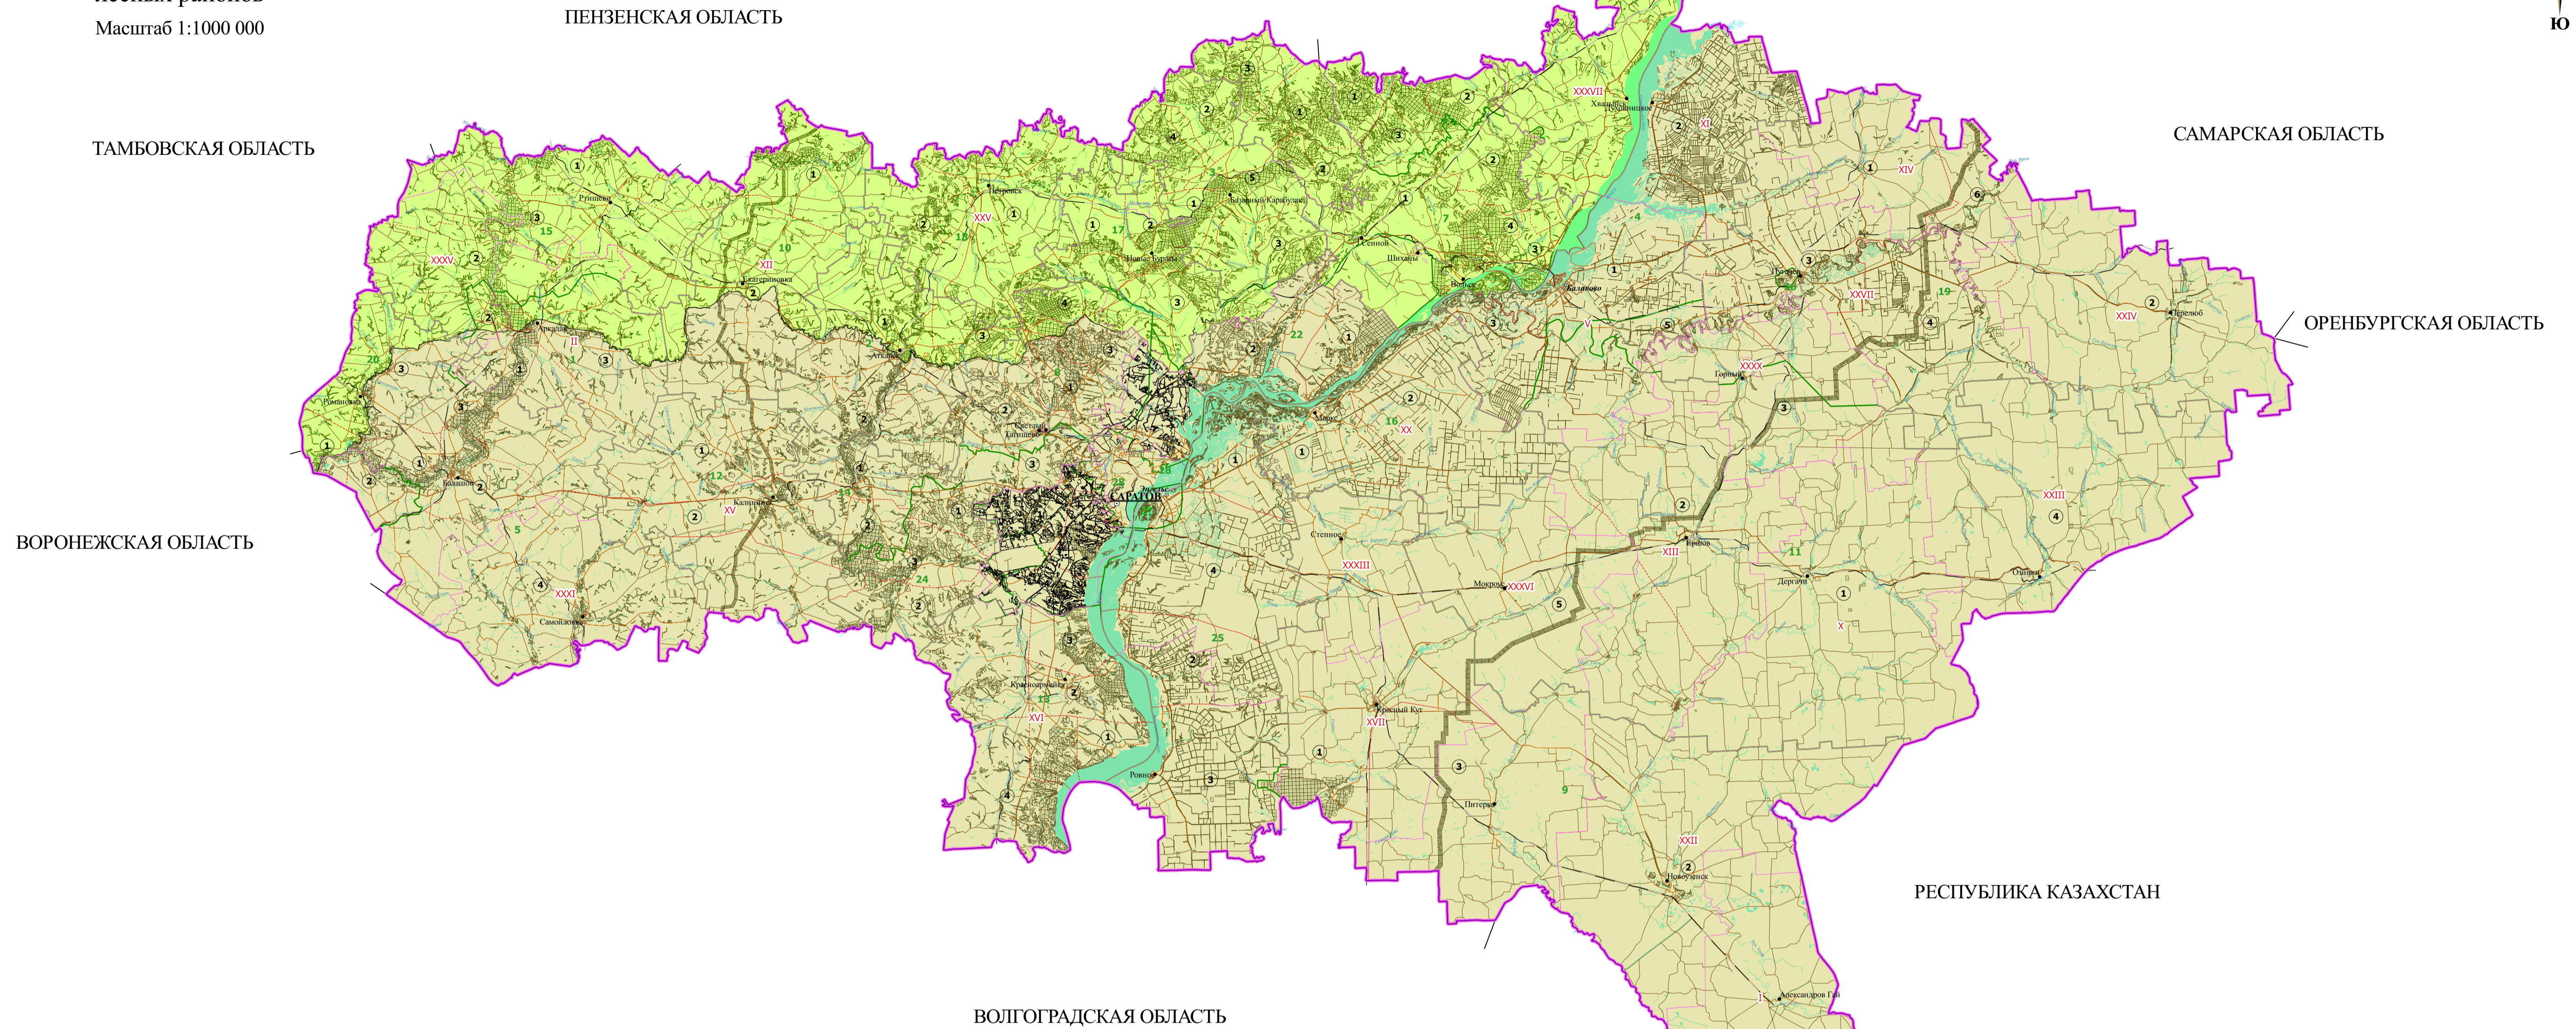

**КАРТА-СХЕМА**

административного деления территории  
Саратовской области с указанием  
лесничеств, лесорастительных зон,  
лесных районов  
Масштаб 1:1000 000

Наименование лесничеств и участковых лесничеств

**Гидрография**

- Озера, водохранилища
- Реки

**Лесорастительное районирование**

- Лесостепной район европейской части РФ, лесостепная зона
- Район степей европейской части РФ, степная зона