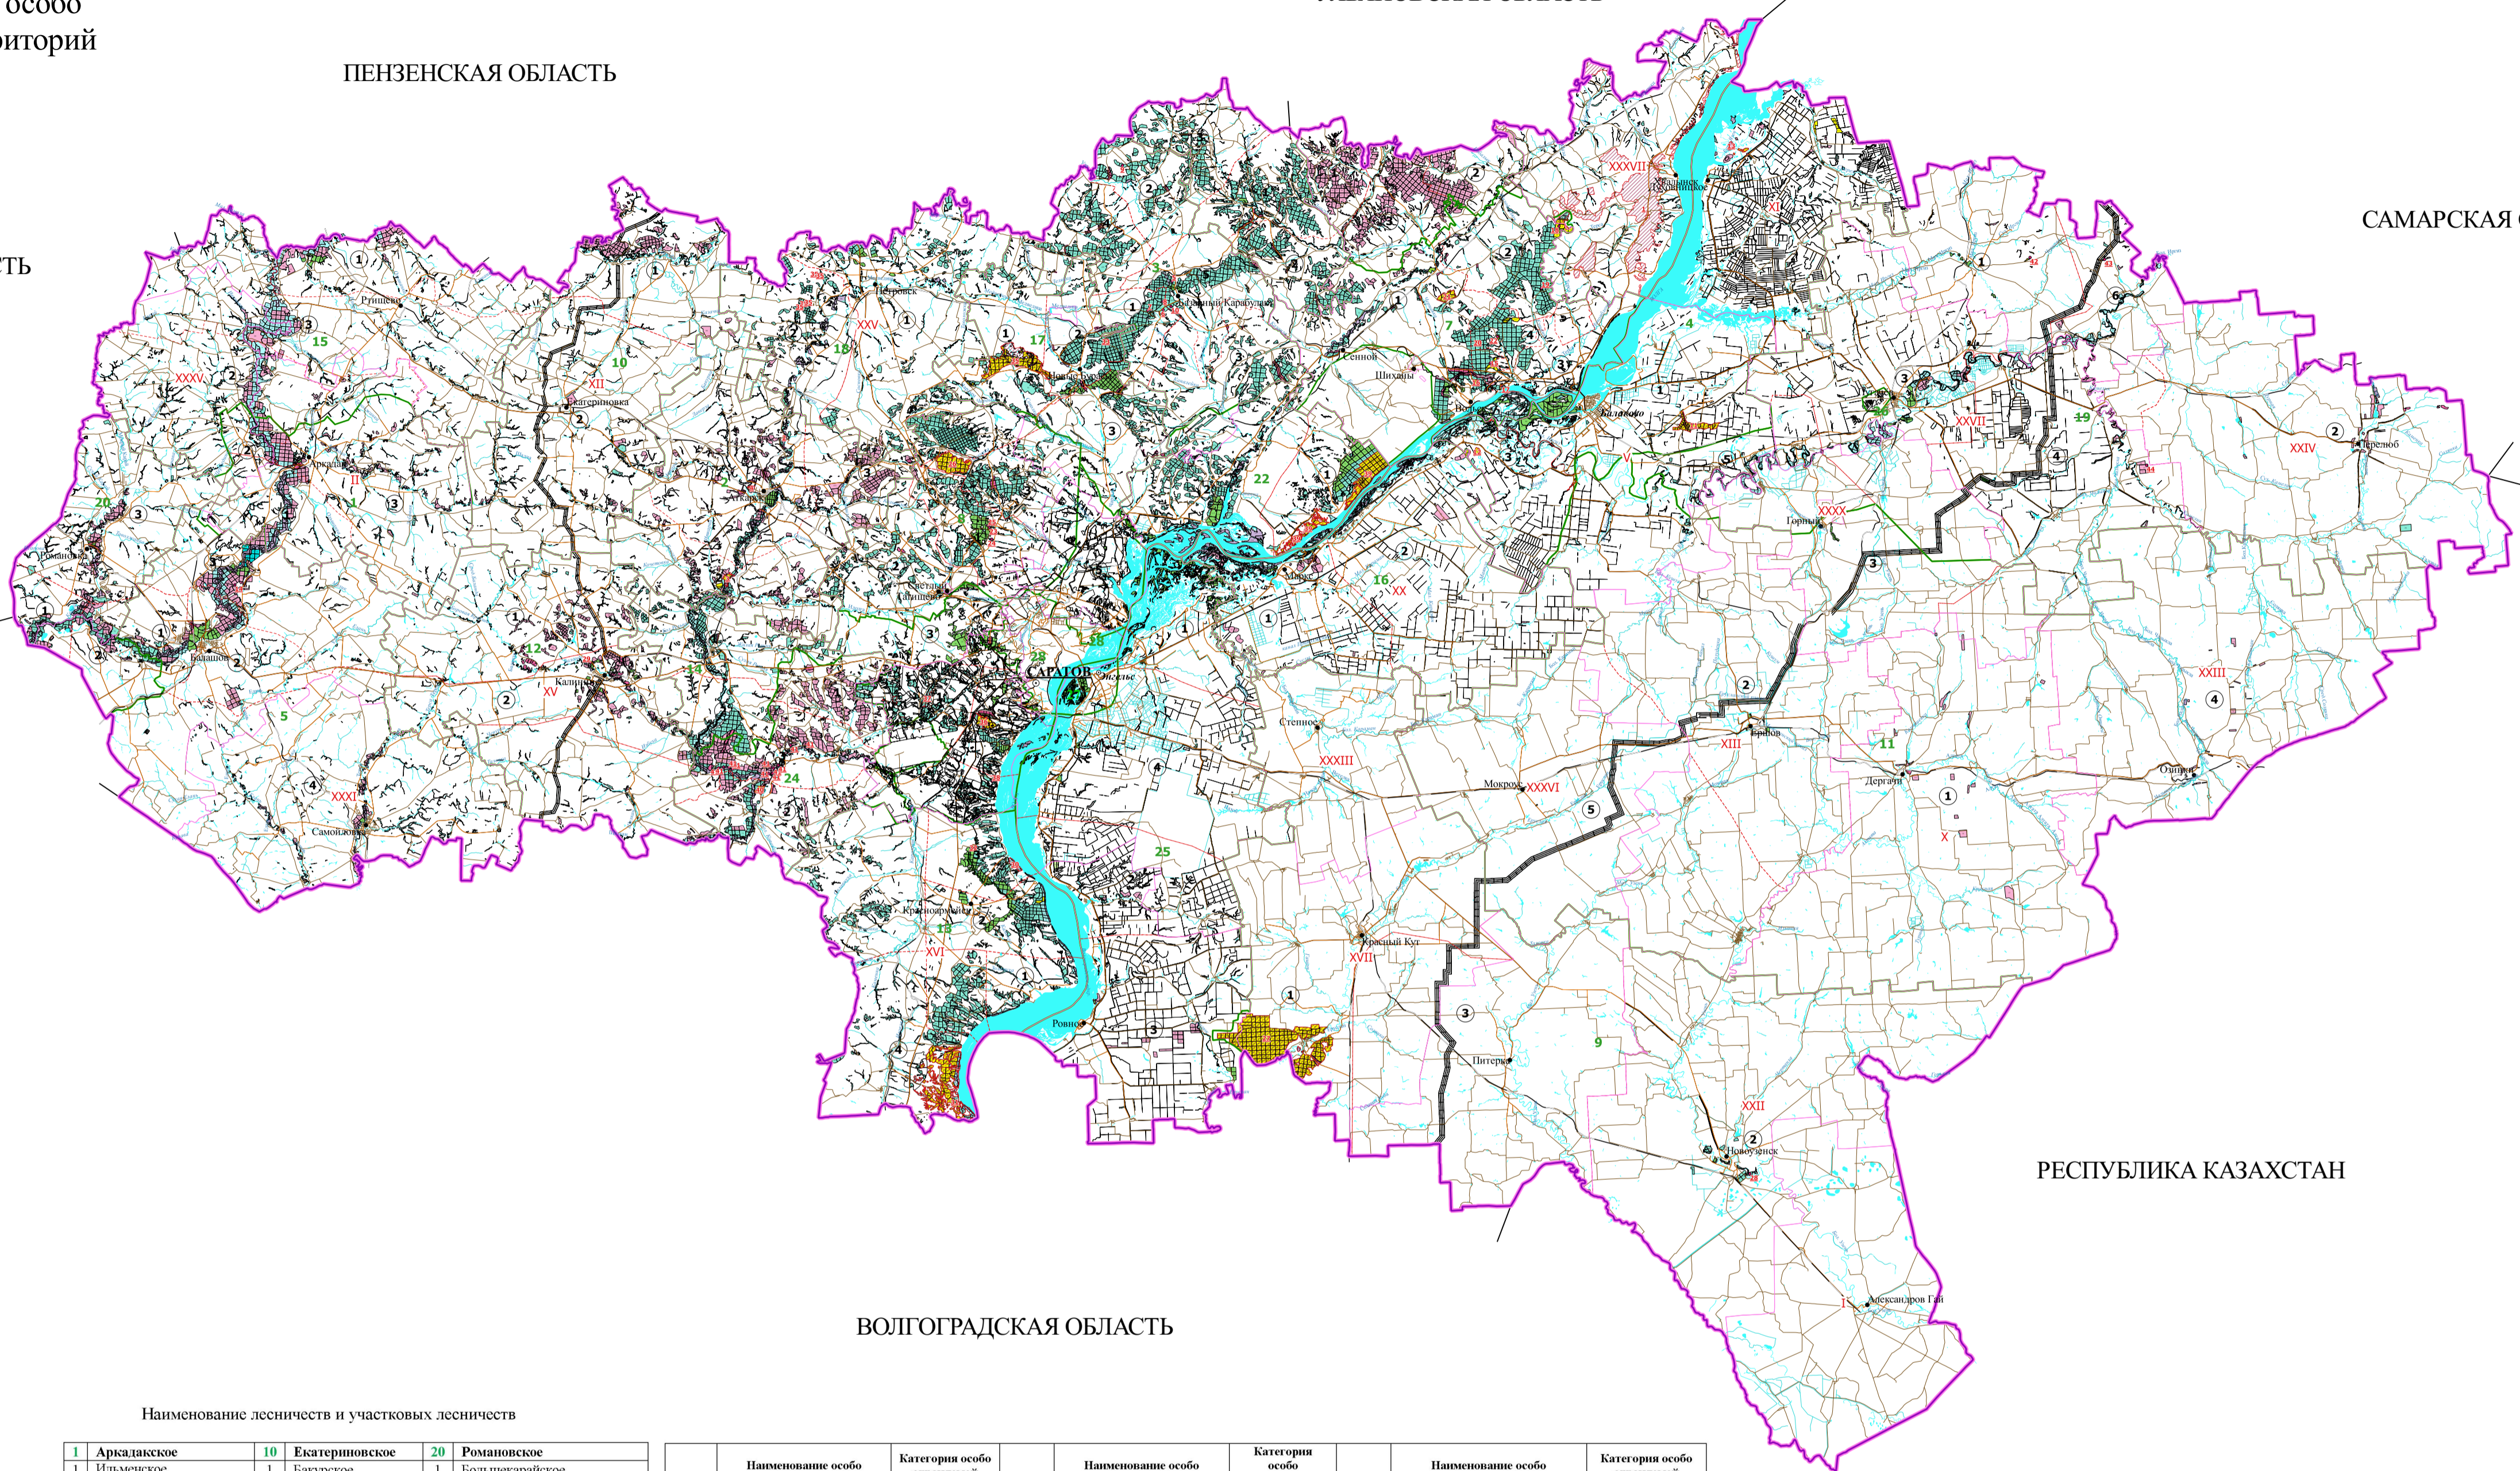

КАРТА-СХЕМА
САРАТОВСКОЙ ОБЛАСТИ
распределения лесов по целевому
назначению, расположения особо
охраняемых природных территорий
Масштаб 1:1 000 000

ТАМБОВСКАЯ ОБЛАСТЬ
ВОРОНЕЖСКАЯ ОБЛАСТЬ

ПЕНЗЕНСКАЯ ОБЛАСТЬ

УЛЬЯНОВСКАЯ ОБЛАСТЬ

САМАРСКАЯ ОБЛАСТЬ

ОРЕНБУРГСКАЯ ОБЛАСТЬ

РЕСПУБЛИКА КАЗАХСТАН

ВОЛГОГРАДСКАЯ ОБЛАСТЬ

Наименование лесничеств и участковых лесничеств

№ п/п	Наименование особо охраняемых природных территорий	Категория особо охраняемых природных территорий	№ п/п	Наименование особо охраняемых природных территорий	Категория особо охраняемых природных территорий
1	Аркадакское	10	Екатериновское	20	Романовское
1	Ильменское	1	Бакурское	1	Большекарайское
2	Туровское	2	Екатериновское	2	Ивневское
3	Роговское	11	Ершовское	3	Романовское
2	Аткарское	1	Леринское	21	Саратовское
1	Аткарское	2	Ершовское	1	Поповское
2	Озерное	3	Красноартистовское	2	Пригородное
3	Песчанское	4	Озинское	3	Саратовское
3	Базарно-Карабулакское	5	Федоровское	4	Синевское
1	Александровское	12	Калининское	5	Усть-Курдюмское
2	Бислейское	1	Ахтубинское	22	Усовское
3	Вязовское	2	Калининское	1	Белогороденское
4	Липовское	13	Красноармейское	2	Усовское
5	Неезовское	1	Золотовское	23	Черасское
4	Балаковское	2	Красноармейское	1	Коловское
1	Балаковское	3	Мордовинское	2	Покурлейское
2	Духовницкое	4	Нижнебавновское	3	Черкасское
3	Пехановское	14	Лысогорское	24	Ширококарманское
5	Балановское	1	Лысогорское	1	Гремичинское
1	Алматовское	2	Урицкое	2	Нелевкинское
2	Балашовское	15	Манаровское	3	Ширококарманское
3	Падовское	1	Владимирское	25	Энгельское
4	Самойловское	2	Красновское	1	Красновское
6	Балтайское	3	Микариновское	2	Привольское
1	Балтайское	16	Марьинское	3	Ровенское
2	Бартоловское	1	Марьинское	4	Энгельское
3	Калининское	2	Полдесновское	26	Пугачевское городское
7	Вольское	17	Новобурасское	27	Энгельское городское
1	Городское	1	Леоновское	28	Саратовское городское
2	Кульбовское	2	Новобурасское		
3	Остробровское	3	Тепловское		
4	Первомайское	18	Петровское		
8	Вязовское	1	Леоновское		
1	Вязовское	2	Сосновоборское		
2	Коловское	19	Пугачевское		
3	Мизино-Лашинское	1	Барвенковское		
4	Ягодно-Лозинское	2	Перелобское		
9	Дьяковское	3	Пугачевское		
1	Комсомольское	4	Старо-Порубежское		
2	Новоузенское	5	Чапанское		
3	Питерское	6	Яблоново-Гайское