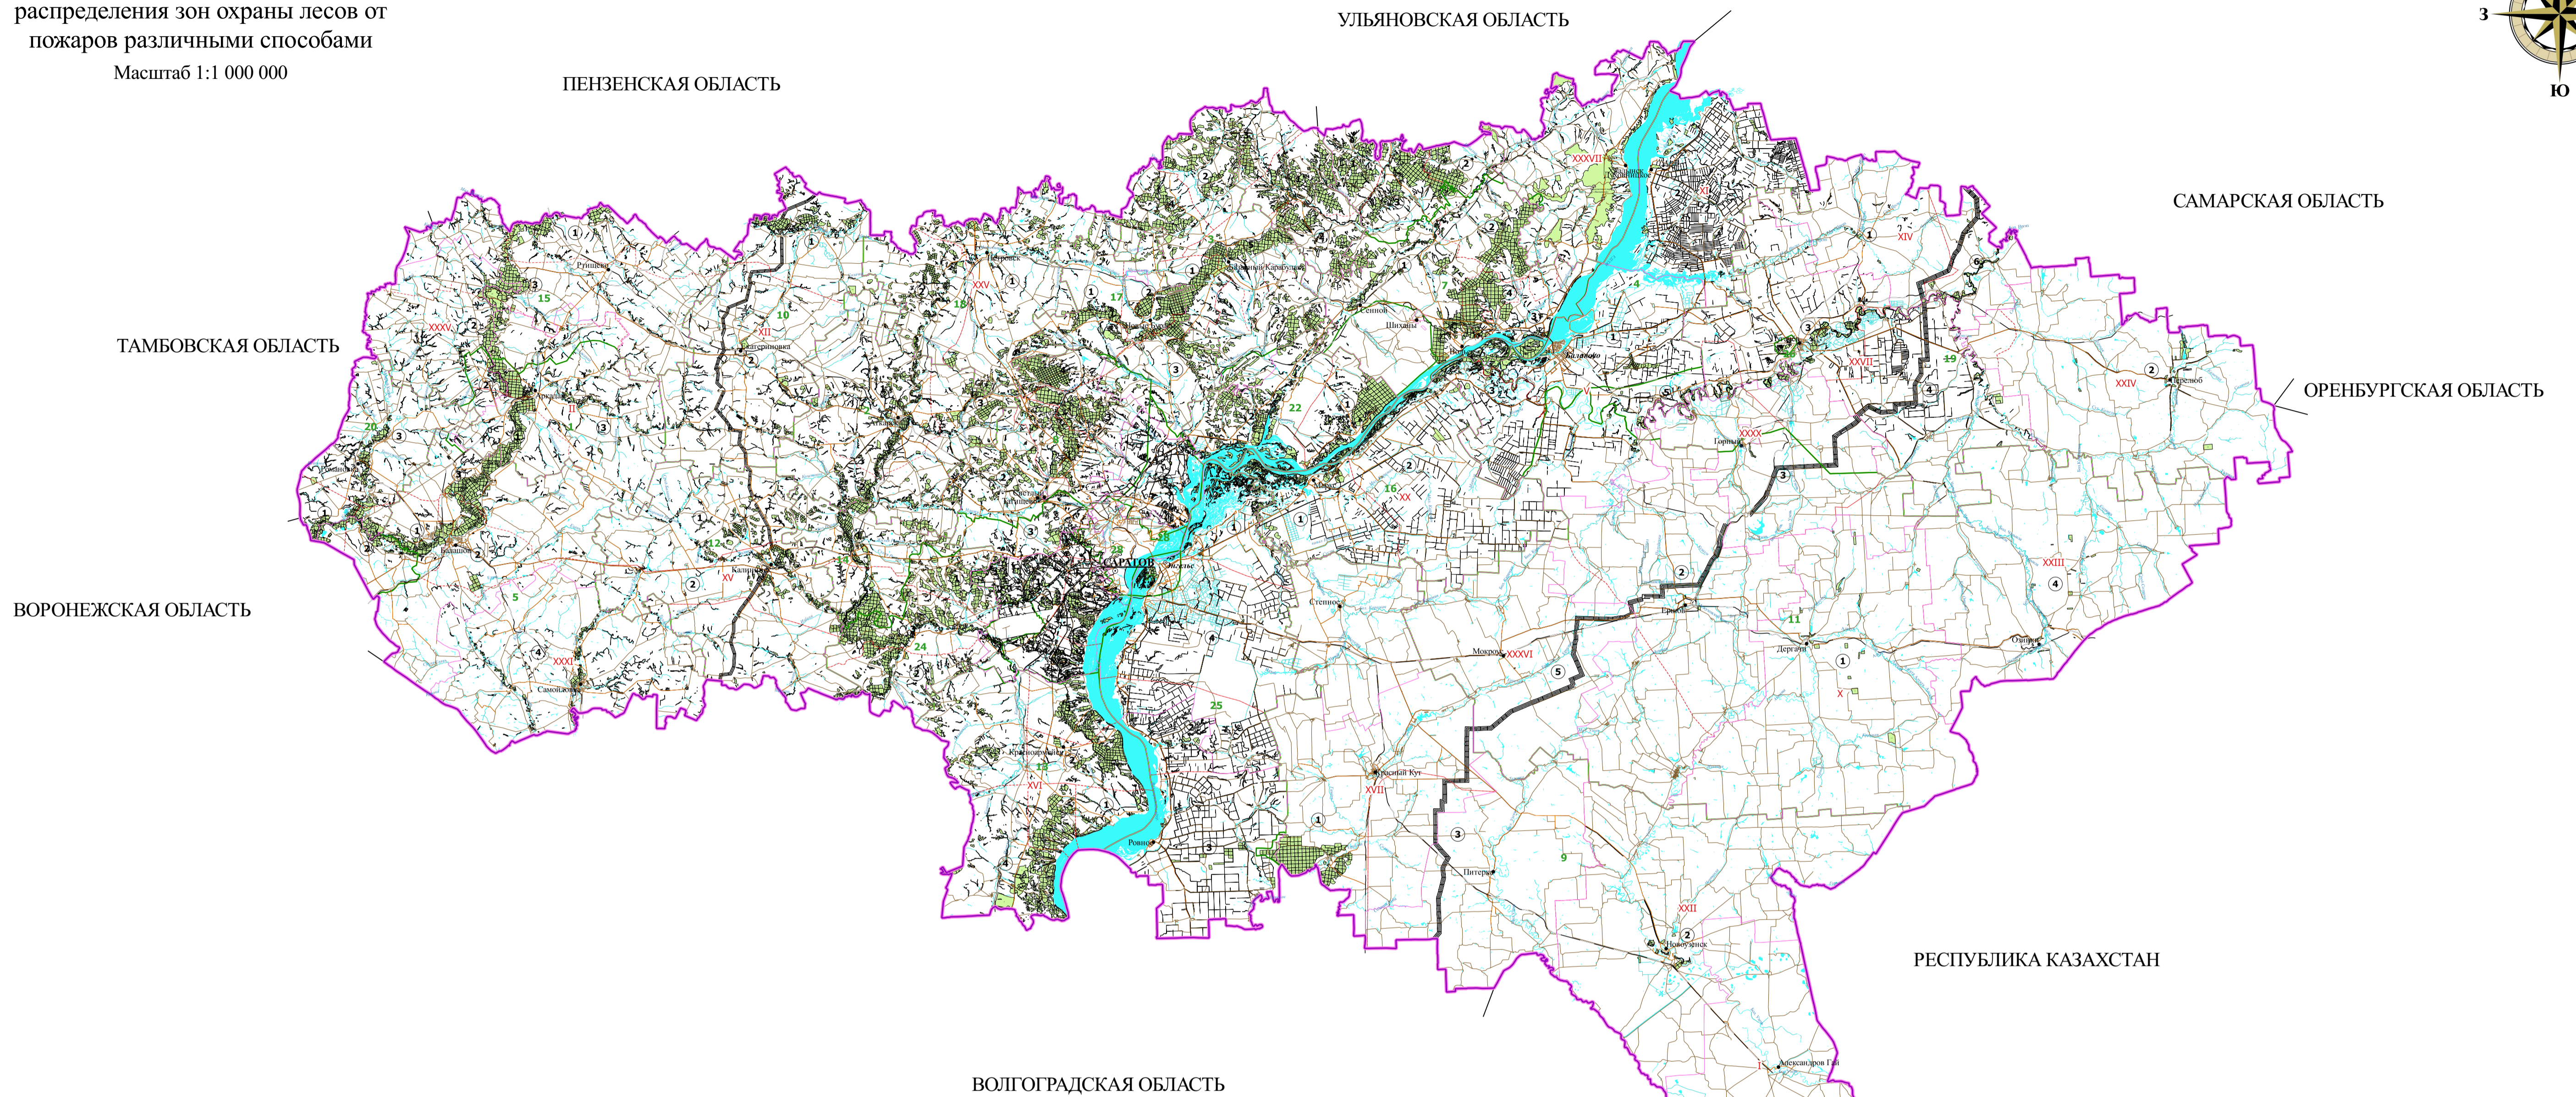

КАРТА-СХЕМА
САРАТОВСКОЙ ОБЛАСТИ
 распределения зон охраны лесов от
 пожаров различными способами
 Масштаб 1:1 000 000

Наименование лесничеств и участковых лесничеств

1 Арсдадское	10 Екатеринбургское	20 Романовское
1 Ильменское	1 Бакурское	1 Большекарaysкое
2 Туровское	2 Екатеринбургское	2 Ивневское
3 Роговское	11 Ершовское	3 Романовское
2 Аткарское	1 Дергачевское	21 Саратовское
1 Аткарское	2 Ершовское	1 Поповское
2 Озерное	3 Красноартистское	2 Пригородное
3 Песчанское	4 Озинское	3 Саратовское
3 Базарно-Карабулакское	5 Федоровское	4 Сивьевское
1 Алексеевское	12 Калининское	5 Усть-Курдомское
2 Вязейское	1 Ахтубинское	22 Усовское
3 Вязовское	2 Калининское	1 Белогороденское
4 Липовское	13 Красноармейское	2 Усовское
5 Нееловское	1 Золотовское	23 Черасское
4 Балатовское	2 Красноармейское	1 Колларское
1 Балатовское	3 Мордовинское	2 Повурлейское
2 Дуловинское	4 Нижнебаннынское	3 Черасское
3 Пелехановское	14 Лысогорское	24 Ширококарaysкое
5 Балатовское	1 Лысогорское	1 Гремичинское
1 Алмазовское	2 Урицкое	2 Невзжинское
2 Балатовское	15 Макаровское	3 Ширококарaysкое
3 Павловское	1 Владакское	25 Энгельское
4 Самойловское	2 Красновское	1 Красновское
6 Балтайское	3 Макаровское	2 Привольское
1 Балтайское	16 Марксовское	3 Ровенское
2 Барыловское	1 Марксовское	4 Энгельское
3 Калининское	2 Подлесновское	26 Пугачевское городское
7 Вольское	17 Новоурасское	27 Энгельское городское
1 Геродское	1 Лозовское	28 Саратовское городское
2 Кулиновское	2 Новоурасское	
3 Октябрьское	3 Тепловское	
4 Первомайское	18 Петровское	
8 Вязовское	1 Новжинское	
1 Вязовское	2 Сосновоборское	
2 Колотравинское	19 Пугачевское	
3 Мизино-Лашинское	1 Барыновское	
4 Ягодно-Полянское	2 Перелобское	
9 Дьяковское	3 Пугачевское	
1 Комсомольское	4 Старо-Порубежское	
2 Новоурасское	5 Чапанское	
3 Питерское	6 Яблоново-Гайское	