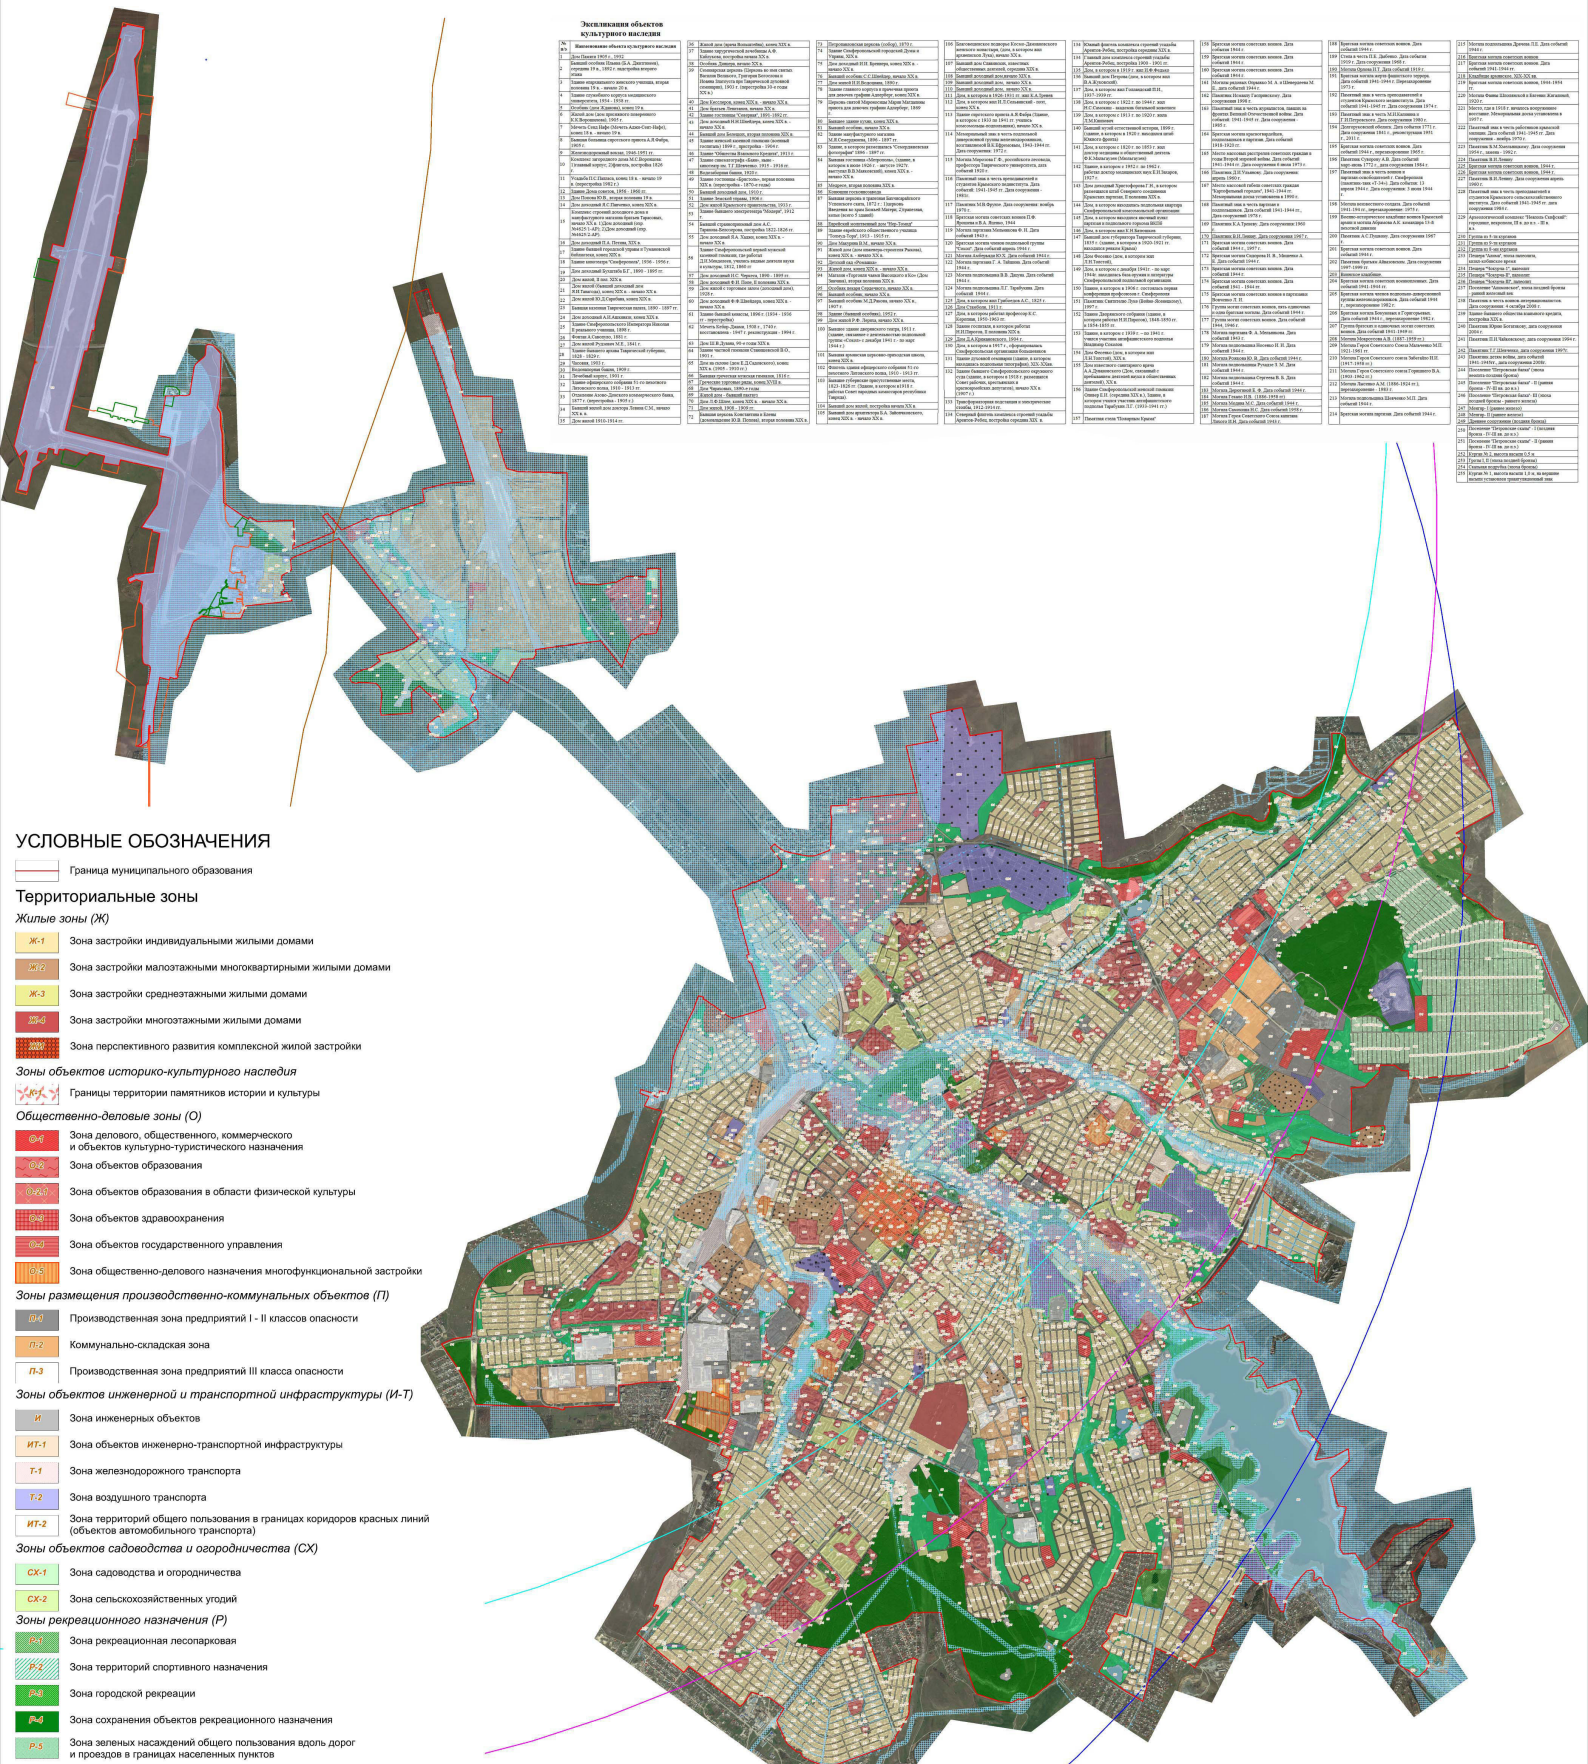

ПРАВИЛА ЗЕМЛЕПОЛЬЗОВАНИЯ И ЗАСТРОЙКИ МУНИЦИПАЛЬНОГО ОБРАЗОВАНИЯ ГОРОДСКОЙ ОКРУГ СИМФЕРОПОЛЬ РЕСПУБЛИКИ КРЫМ

Карта зон с особыми условиями использования территории
Масштаб 1:20 000

Приложение № 2
к решению 94 -й сессии
Симферопольского городского совета
от 20.07.2023 № 835

1. ### УСЛОВНЫЕ ОБОЗНАЧЕНИЯ
2. Граница муниципального образования
3. ### Территориальные зоны
4. #### Жилые зоны (Ж)
5. Ж-1: Зона застройки индивидуальными жилыми домами
   - Ж-2: Зона застройки малоэтажными многоквартирными жилыми домами
   - Ж-3: Зона застройки среднетэтажными жилыми домами
   - Ж-4: Зона застройки многоэтажными жилыми домами
   - Ж-5: Зона перспективного развития комплексной жилой застройки
6. #### Зоны объектов историко-культурного наследия
7. Границы территории памятников истории и культуры
8. #### Общественно-деловые зоны (О)
9. О-1: Зона делового, общественного, коммерческого и объектов культурно-туристического назначения
   - О-2: Зона объектов образования
   - О-3: Зона объектов образования в области физической культуры
   - О-4: Зона объектов здравоохранения
   - О-5: Зона объектов государственного управления
   - О-6: Зона общественно-делового назначения многофункциональной застройки
10. #### Зоны размещения производственно-коммунальных объектов (П)
11. П-1: Производственная зона предприятий I - II классов опасности
    - П-2: Коммунально-складская зона
    - П-3: Производственная зона предприятий III класса опасности
12. #### Зоны объектов инженерной и транспортной инфраструктуры (И-Т)
13. И: Зона инженерных объектов
    - ИТ-1: Зона объектов инженерно-транспортной инфраструктуры
    - Т-1: Зона железнодорожного транспорта
    - Т-2: Зона воздушного транспорта
    - ИТ-2: Зона территорий общего пользования в границах коридоров красных линий (объектов автомобильного транспорта)
14. #### Зоны объектов садоводства и оородничества (СХ)
15. СХ-1: Зона садоводства и огородничества
    - СХ-2: Зона сельскохозяйственных угодий
16. #### Зоны рекреационного назначения (Р)
17. Р-1: Зона рекреационная лесопарковая
    - Р-2: Зона территорий спортивного назначения
    - Р-3: Зона городской рекреации
    - Р-4: Зона сохранения объектов рекреационного назначения
    - Р-5: Зона зеленых насаждений общего пользования вдоль дорог и проездов в границах населенных пунктов
18. #### Зоны специального назначения (СП)
19. СП-1: Зона кладбищ
    - СП-2: Зона режимных объектов
    - СП-3: Зона объектов размещения отходов потребления
    - СП-4: Зона карьеров
20. #### Зоны зеленых насаждений (З)
21. З-1: Зона зеленых насаждений
22. #### Зоны особого регулирования
23. ЗО-1: Зона особого регулирования
24. #### Земельные участки, для которых действие градостроительного регламента не устанавливается
25. ВО: Зона водных объектов
    - ЛС: Зона городских лесов
26. ### Зоны с особыми условиями использования территории
27. Водоохранные зоны
    - Иные зоны
    - Санитарно-защитные зоны
    - Охраняемые зоны
    - Зоны охраны объектов культурного наследия
    - Земли историко-культурного назначения
    - Зона регулирования застройки и хозяйственной деятельности
    - Граница первой подзоны пригородной территории
    - Граница второй подзоны пригородной территории
    - Граница третьей и пятой подзоны пригородной территории
    - Граница четвертой подзоны пригородной территории
    - Граница шестой подзоны пригородной территории
    - Граница седьмой подзоны пригородной территории