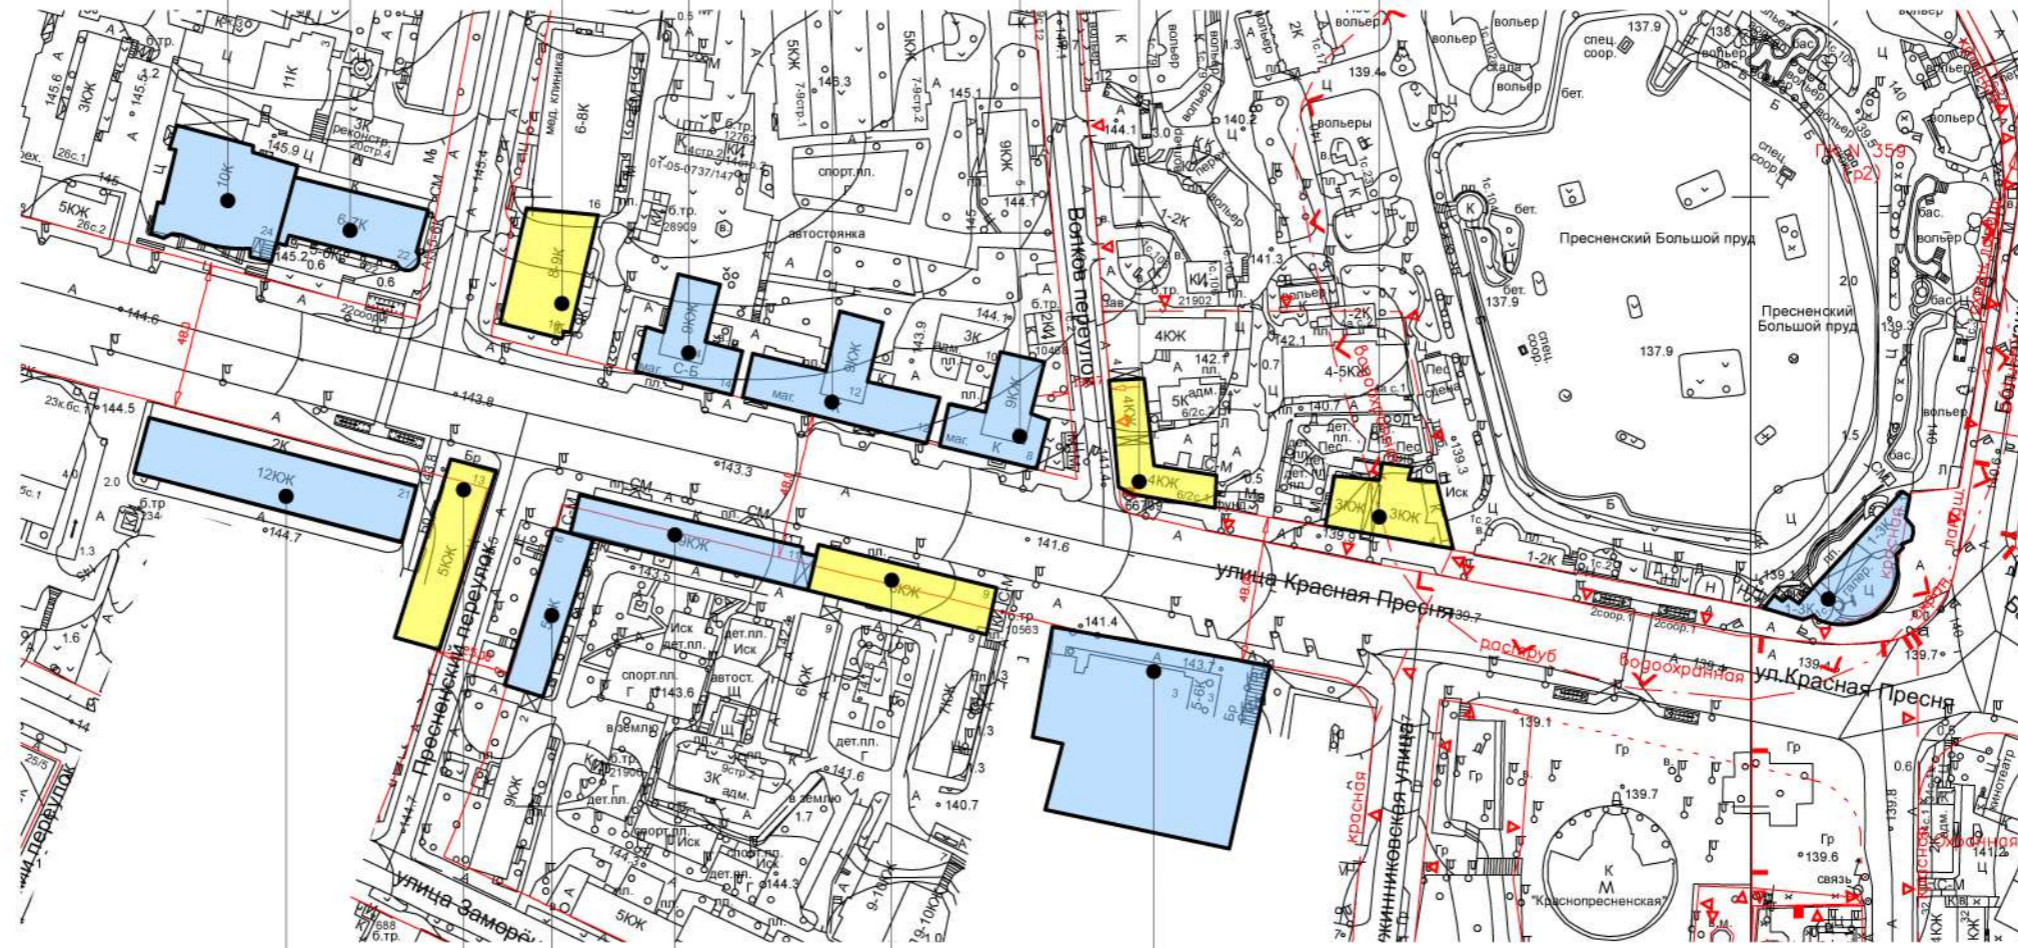

площадь Краснопресненская Застава, улица Красная Пресня. Опорный план (Лист 2 из 2)

Красная Пресня ул., д. 12
Красная Пресня ул., д. 14
Красная Пресня ул., д. 16/2, стр. 1
Красная Пресня ул., д. 22
Красная Пресня ул., д. 24

Красная Пресня ул., д. 8
Красная Пресня ул., д. 6/2, стр. 1
Красная Пресня ул., д. 4
Б. Грузинская ул., д. 1, стр. 1

Четная
сторона

ЦАО

Нечетная
сторона

Красная Пресня ул., д. 21
Красная Пресня ул., д. 13
Пресненский пер., д. 6

Красная Пресня ул., д. 3
Красная Пресня ул., д. 9
Красная Пресня ул., д. 11

Условные обозначения:

- объекты, построенные после 1952 года

- объекты культурного наследия

- объекты, построенные до 1952 года включительно