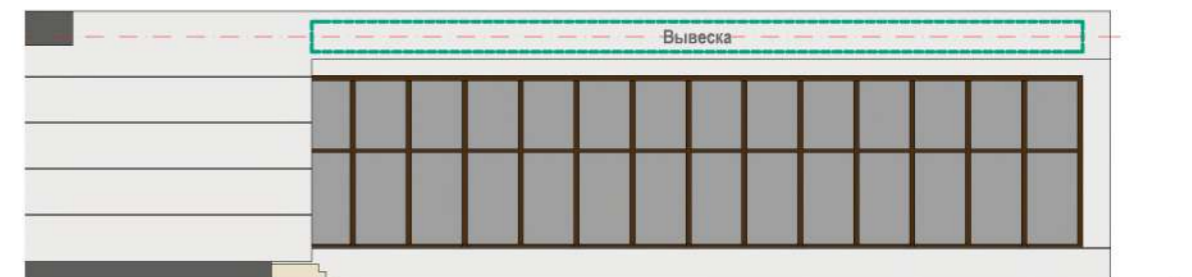

Соответствие правилам

-  Соответствует правилам
-  Не соответствует правилам

Схема плана

2

Схема размещения

Настенные информационные конструкции

-  «Зеленая зона» размещения вывесок
-  Объемные отдельностоящие буквы и знаки без подложки
-  Объемные отдельностоящие буквы и знаки на плоской подложке