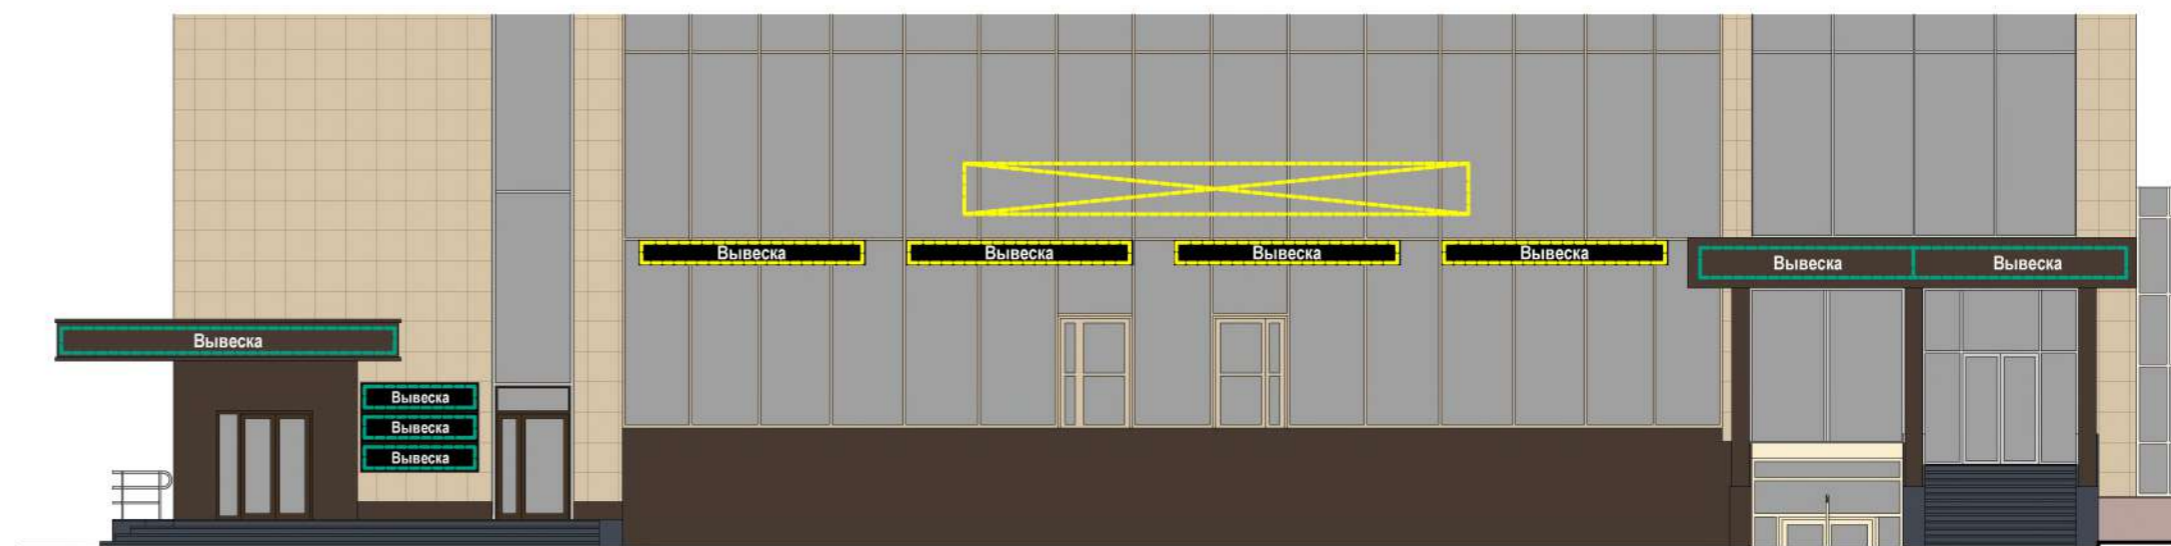

Соответствие правилам

-  Соответствует правилам
-  Не соответствует правилам

Схема плана

1

Схема размещения

Размещение информационных конструкций осуществляется на основании дизайн-проекта, разработанного и согласованного в соответствии с требованиями раздела III «Правил размещения и содержания информационных конструкций в городе Москве», утвержденных Постановлением Правительства Москвы № 902-ПП от 25.12.2013 г.