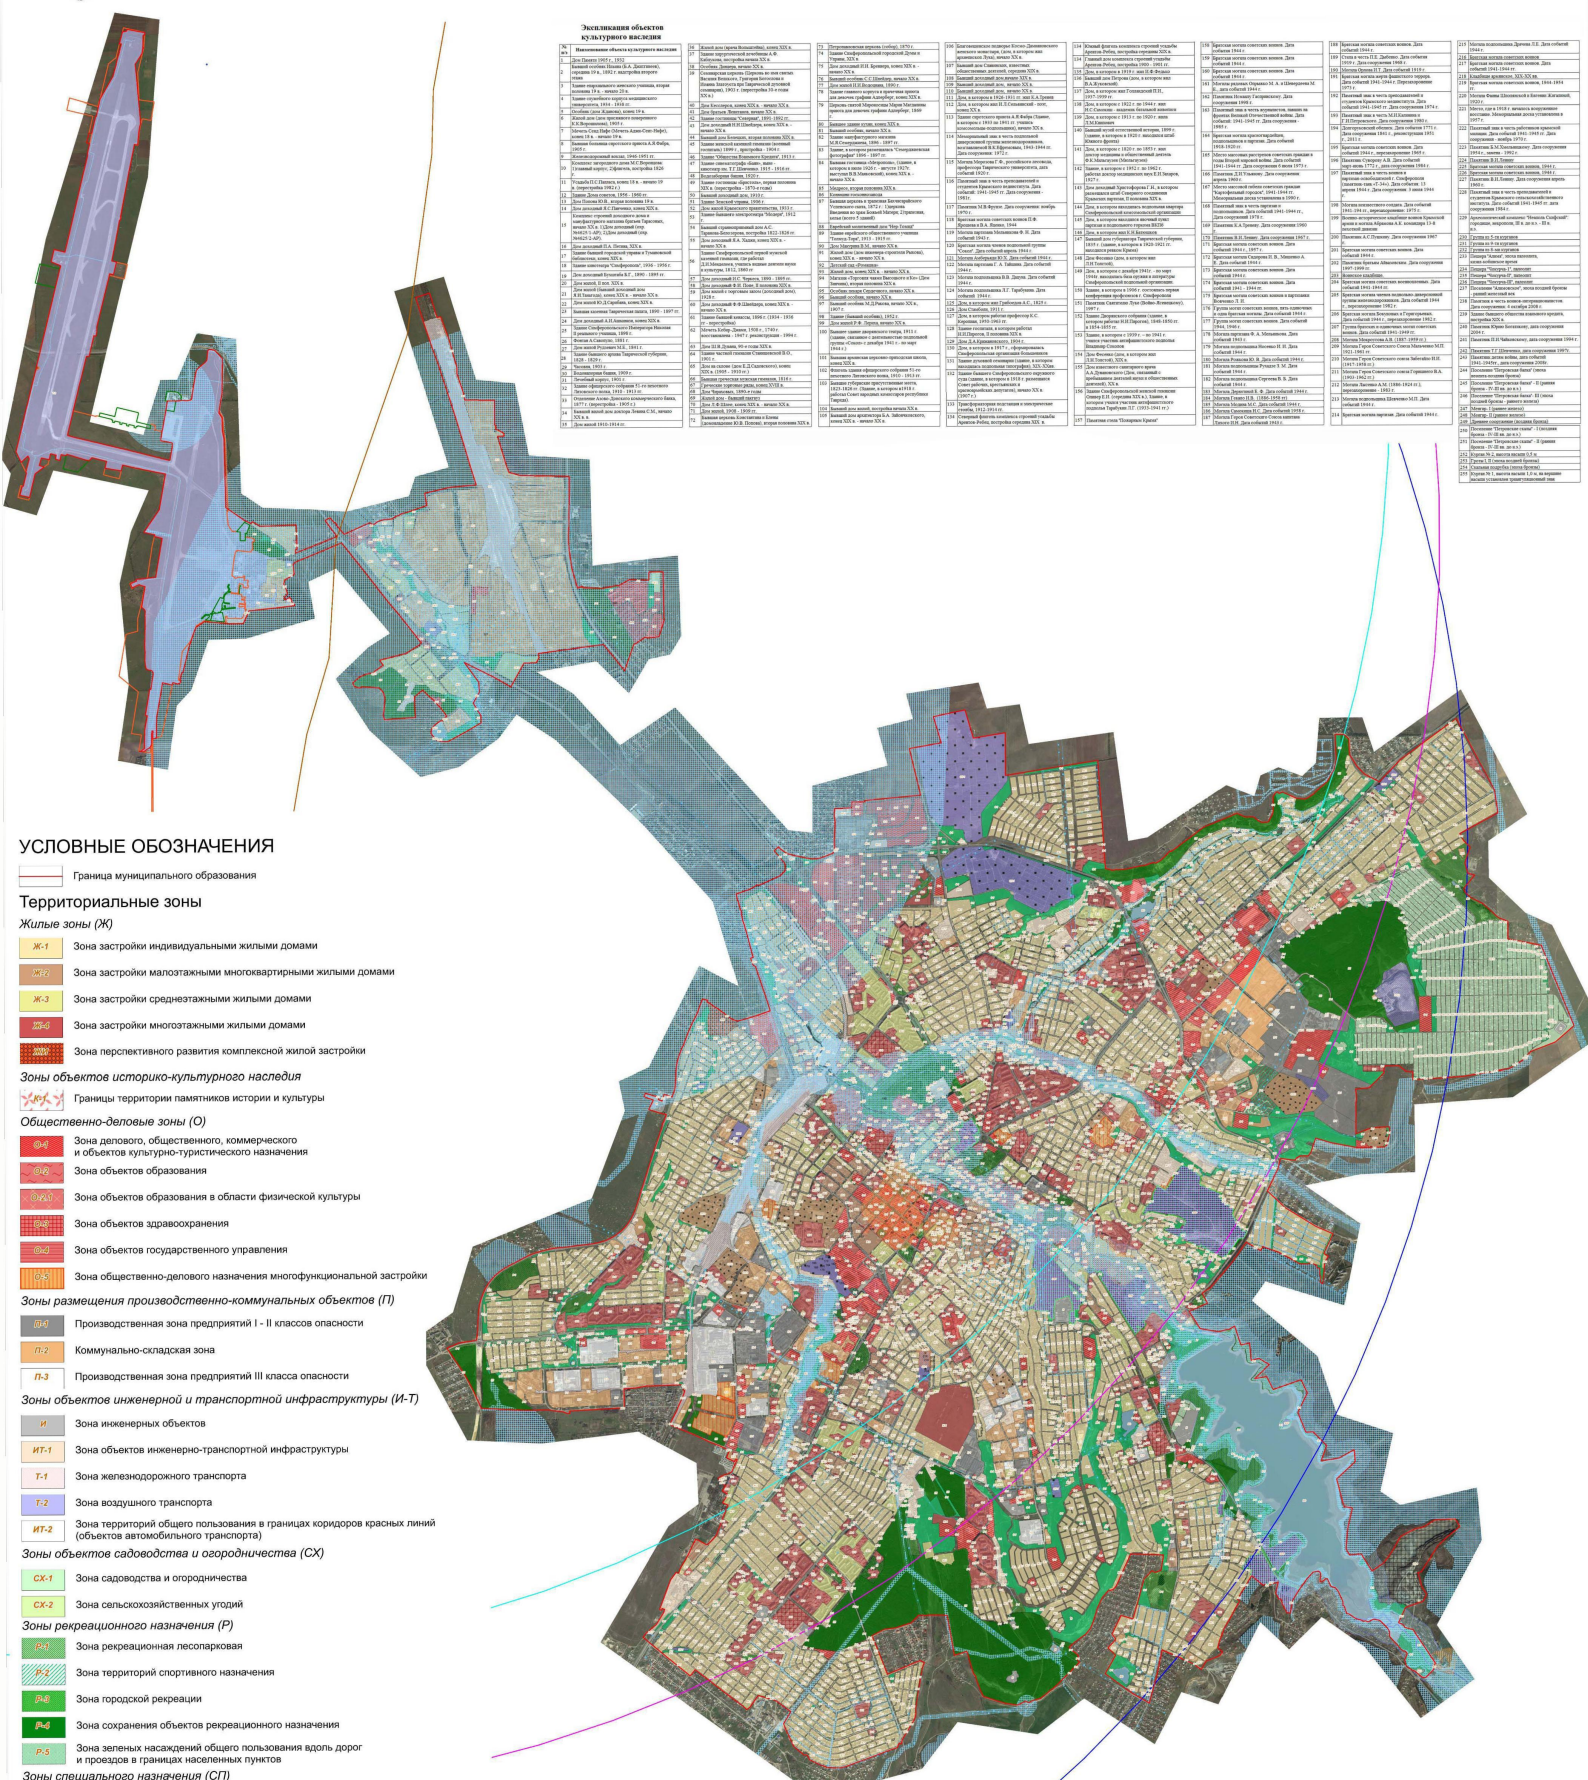

ПРАВИЛА ЗЕМЛЕПОЛЬЗОВАНИЯ И ЗАСТРОЙКИ МУНИЦИПАЛЬНОГО ОБРАЗОВАНИЯ ГОРОДСКОЙ ОКРУГ СИМФЕРОПОЛЬ РЕСПУБЛИКИ КРЫМ

Карта зон с особыми условиями использования территории
Масштаб 1:20 000

Приложение № 2
к решению 89 -й сессии
Симферопольского городского совета
от 27.04.2023 № 774

УСЛОВНЫЕ ОБОЗНАЧЕНИЯ

- Граница муниципального образования
- **Территориальные зоны**
- **Жилые зоны (Ж)**
  - Ж-1. Зона застройки индивидуальными жилыми домами
  - Ж-2. Зона застройки малоэтажными многоквартирными жилыми домами
  - Ж-3. Зона застройки среднеэтажными жилыми домами
  - Ж-4. Зона застройки многоэтажными жилыми домами
  - Ж-5. Зона перспективного развития комплексной жилой застройки
- **Зоны объектов историко-культурного наследия**
  - Границы территории памятников истории и культуры
- **Общественно-деловые зоны (О)**
  - О-1. Зона делового, общественного, коммерческого и объектов культурно-туристического назначения
  - О-2. Зона объектов образования
  - О-3. Зона объектов образования в области физической культуры
  - О-4. Зона объектов здравоохранения
  - О-5. Зона объектов государственного управления
  - О-6. Зона общественно-делового назначения многофункциональной застройки
- **Зоны размещения производственно-коммунальных объектов (П)**
  - П-1. Производственная зона предприятий I - II классов опасности
  - П-2. Коммунально-складская зона
  - П-3. Производственная зона предприятий III класса опасности
- **Зоны объектов инженерной и транспортной инфраструктуры (И-Т)**
  - И. Зоны инженерных объектов
  - ИТ-1. Зоны объектов инженерно-транспортной инфраструктуры
  - Т-1. Зона железнодорожного транспорта
  - Т-2. Зона воздушного транспорта
  - ИТ-2. Зона территорий общего пользования в границах коридоров красных линий (объектов автомобильного транспорта)
- **Зоны объектов садоводства и огородничества (СХ)**
  - СХ-1. Зона садоводства и огородничества
  - СХ-2. Зона сельскохозяйственных угодий
- **Зоны рекреационного назначения (Р)**
  - Р-1. Зона рекреационная лесопарковая
  - Р-2. Зона территорий спортивного назначения
  - Р-3. Зона городской рекреации
  - Р-4. Зона сохранения объектов рекреационного назначения
  - Р-5. Зона зеленых насаждений общего пользования вдоль дорог и провадов в границах населенных пунктов
- **Зоны специального назначения (СП)**
  - СП-1. Зона кладбищ
  - СП-2. Зона режимных объектов
  - СП-3. Зона объектов размещения отходов потребления
  - СП-4. Зона карьеров
- **Зоны зеленых насаждений (З)**
  - З-1. Зона зеленых насаждений
- **Зоны особого регулирования**
  - З-2. Зона особого регулирования
- **Земельные участки, для которых действие градостроительного регламента не устанавливается**
  - ВО. Зона водных объектов
  - ЛС. Зона городских лесов
- **Зоны с особыми условиями использования территории**
  - Водоохранные зоны
  - Иные зоны
  - Санитарно-защитные зоны
  - Охранные зоны
  - Зоны охраны объектов культурного наследия
  - Земли историко-культурного назначения
  - Зона регулирования застройки и хозяйственной деятельности
  - Граница первой подзоны приаздромной территории
  - Граница второй подзоны приаздромной территории
  - Граница третьей и пятой подзон приаздромной территории
  - Граница четвертой подзоны приаздромной территории
  - Граница шестой подзоны приаздромной территории
  - Граница седьмой подзоны приаздромной территории