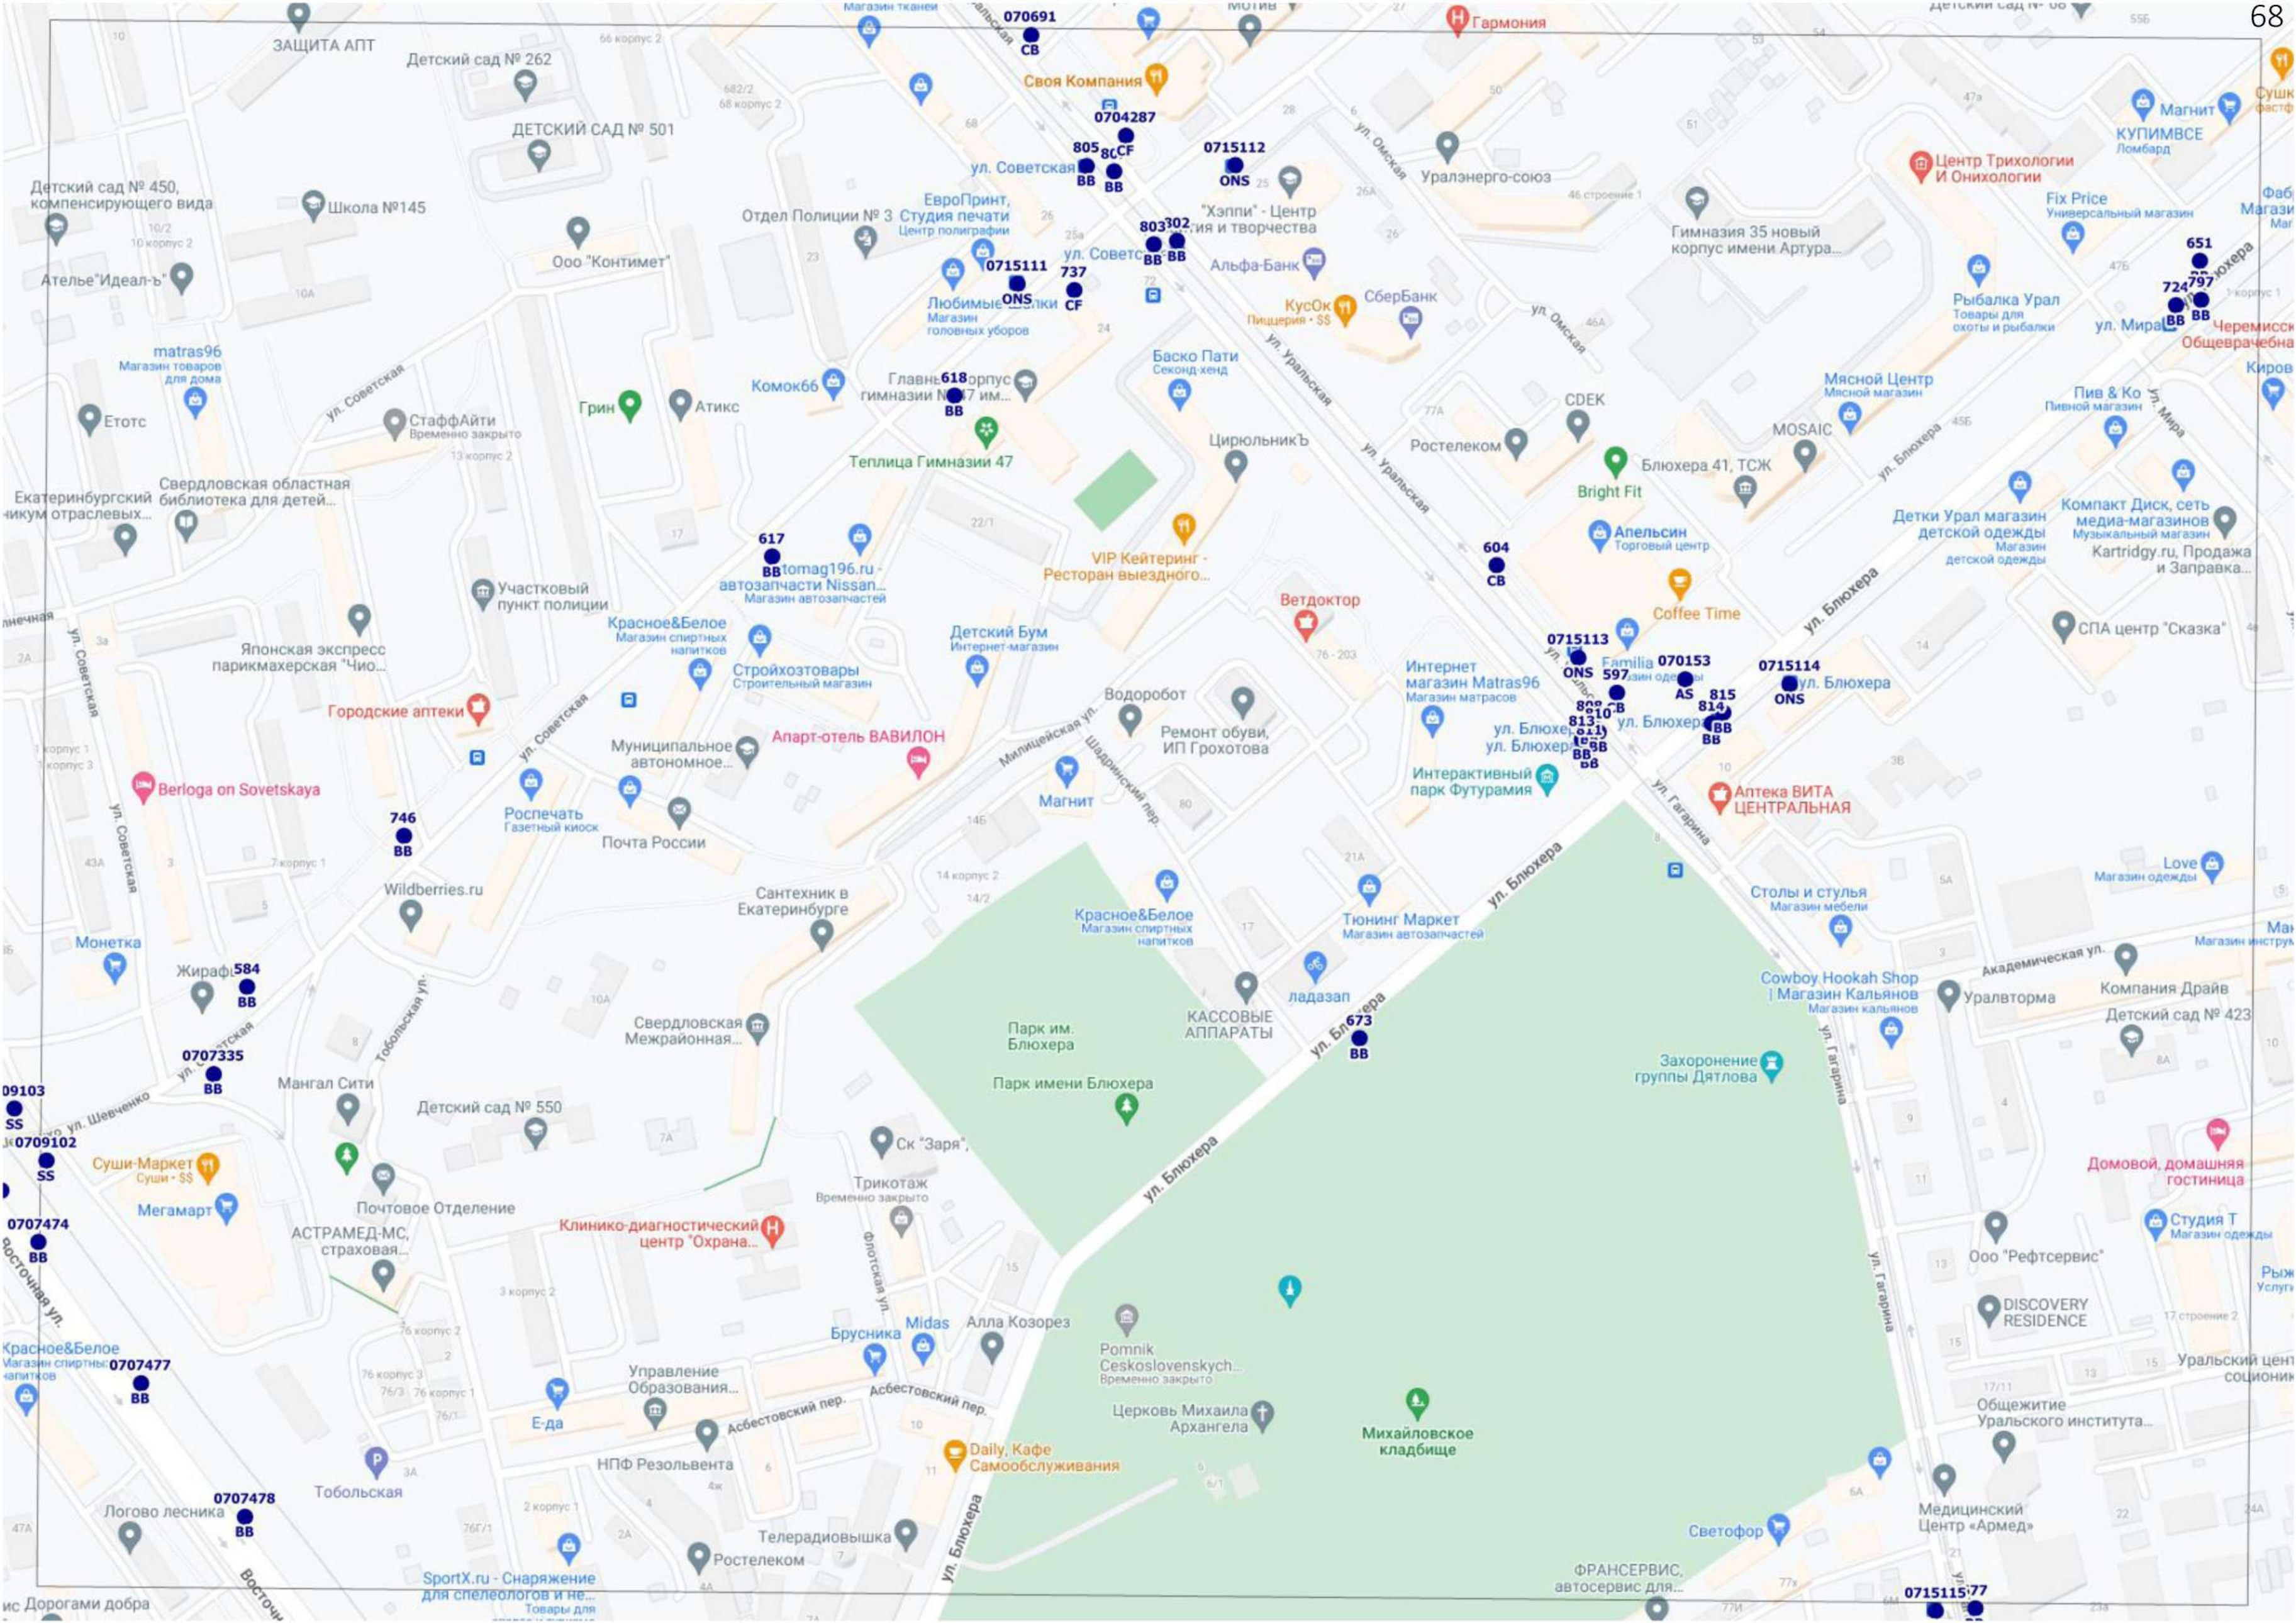

ЗАЩИТА АПТ
Детский сад № 262

ДЕТСКИЙ САД № 501

Детский сад № 450,
компенсирующего вида

Школа №145

Ооо "Контимет"

Ателье "Идеаль"

Етотс

Свердловская областная
библиотека для детей...