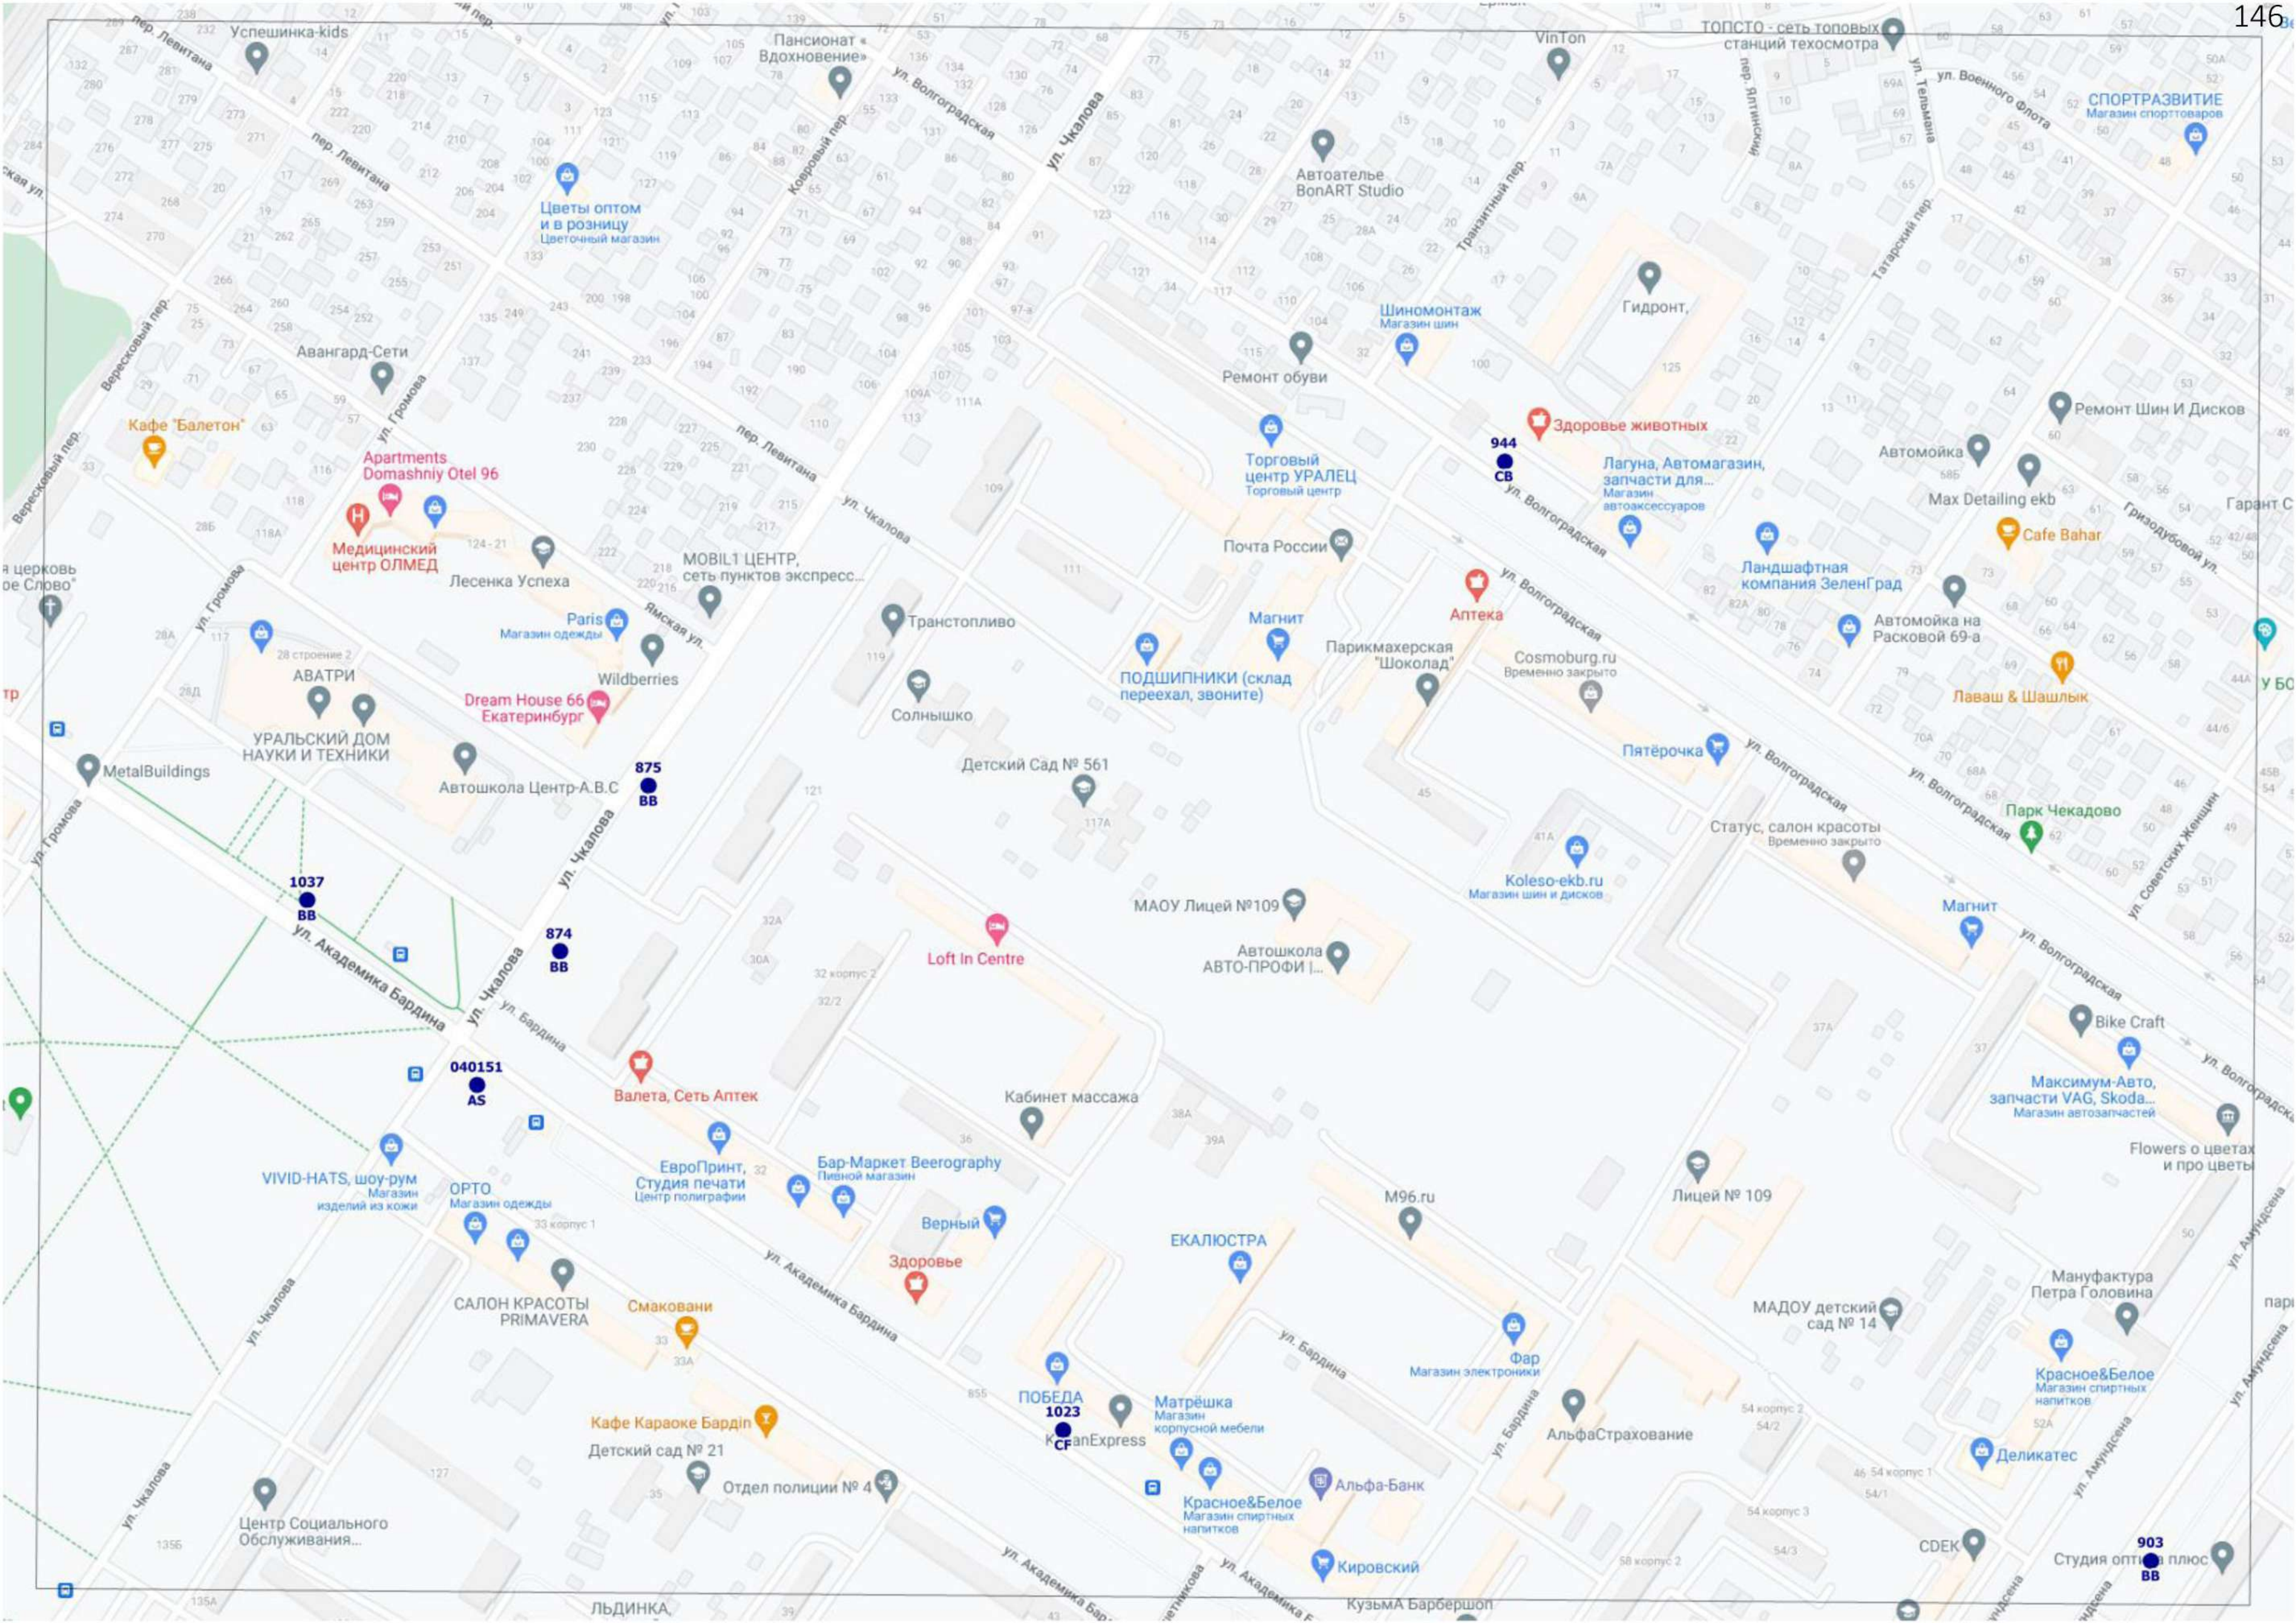

Милосердие-98
 Кондитерские изделия
 Кондитерский магазин
 Зимский завод
 эфтегазового...
 Продукты
 Мадю Детский
 Сад № 553
 Артири-СпецТранс
 Meeting place
 Временно закрыто
 Школа №85
 Пятёрочка
 ТСЖ ЯСНЫЙ-2
 Биомеханика
 Веломагазин
 Бонум
 Бонум,
 научно-практический...
 Медицинская одежда
 Банкомат Сбербанк
 СВЕРДЛОВСКОЕ ОБЛАСТНОЕ...
 ОБЩЕЖИТИЕ ОКБ № 1
 Стоянка Ясная
 Ямская ул.
 Пост охраны
 Ямская ул.
 040658
 СВ Шашлычный двор
 Закуски - SS
 0407448
 СВ
 0407371
 СВ
 Яндекс доставка
 Яндекс.Маркет (пункт
 выдачи заказов)
 Зазеркалье салон
 - парикмахерская
 Живика
 У Вани
 Италл, Автост...
 921
 СВ
 Христианская церковь
 "Живое Слово"
 Юничел
 Обувной магазин
 Гармония
 медицинский
 центр
 922
 СВ
 Деона, аптека
 Аптека
 Шары для вас
 Магазин
 воздушных шаров
 Детский Сад № 37
 "ОТ МАЛА
 ДО ВЕЛИКА"
 Магазин одежды
 больших размеров
 Знак Качества,
 Сервисный Центр
 Дружба
 Культурный центр
 Кавказская пленница
 Жуковские колбасы
 Магнит
 Уральский
 Государственный...
 ФГБОУ ВО Уральский
 государственный...
 Красное&Белое
 Магазин спиртных
 напитков
 Екатеринбургский...
 Детская городская
 больница № 11
 Памятники от
 художника - гравёра
 Иг-студия
 "БИЗНЕС-ЛОГИКА"
 Магазин постельного
 белья и постельных...
 Магазин постельных
 принадлежностей
 Продукты
 Парк Чкалова
 Street Workout
 Детский Сад № 195