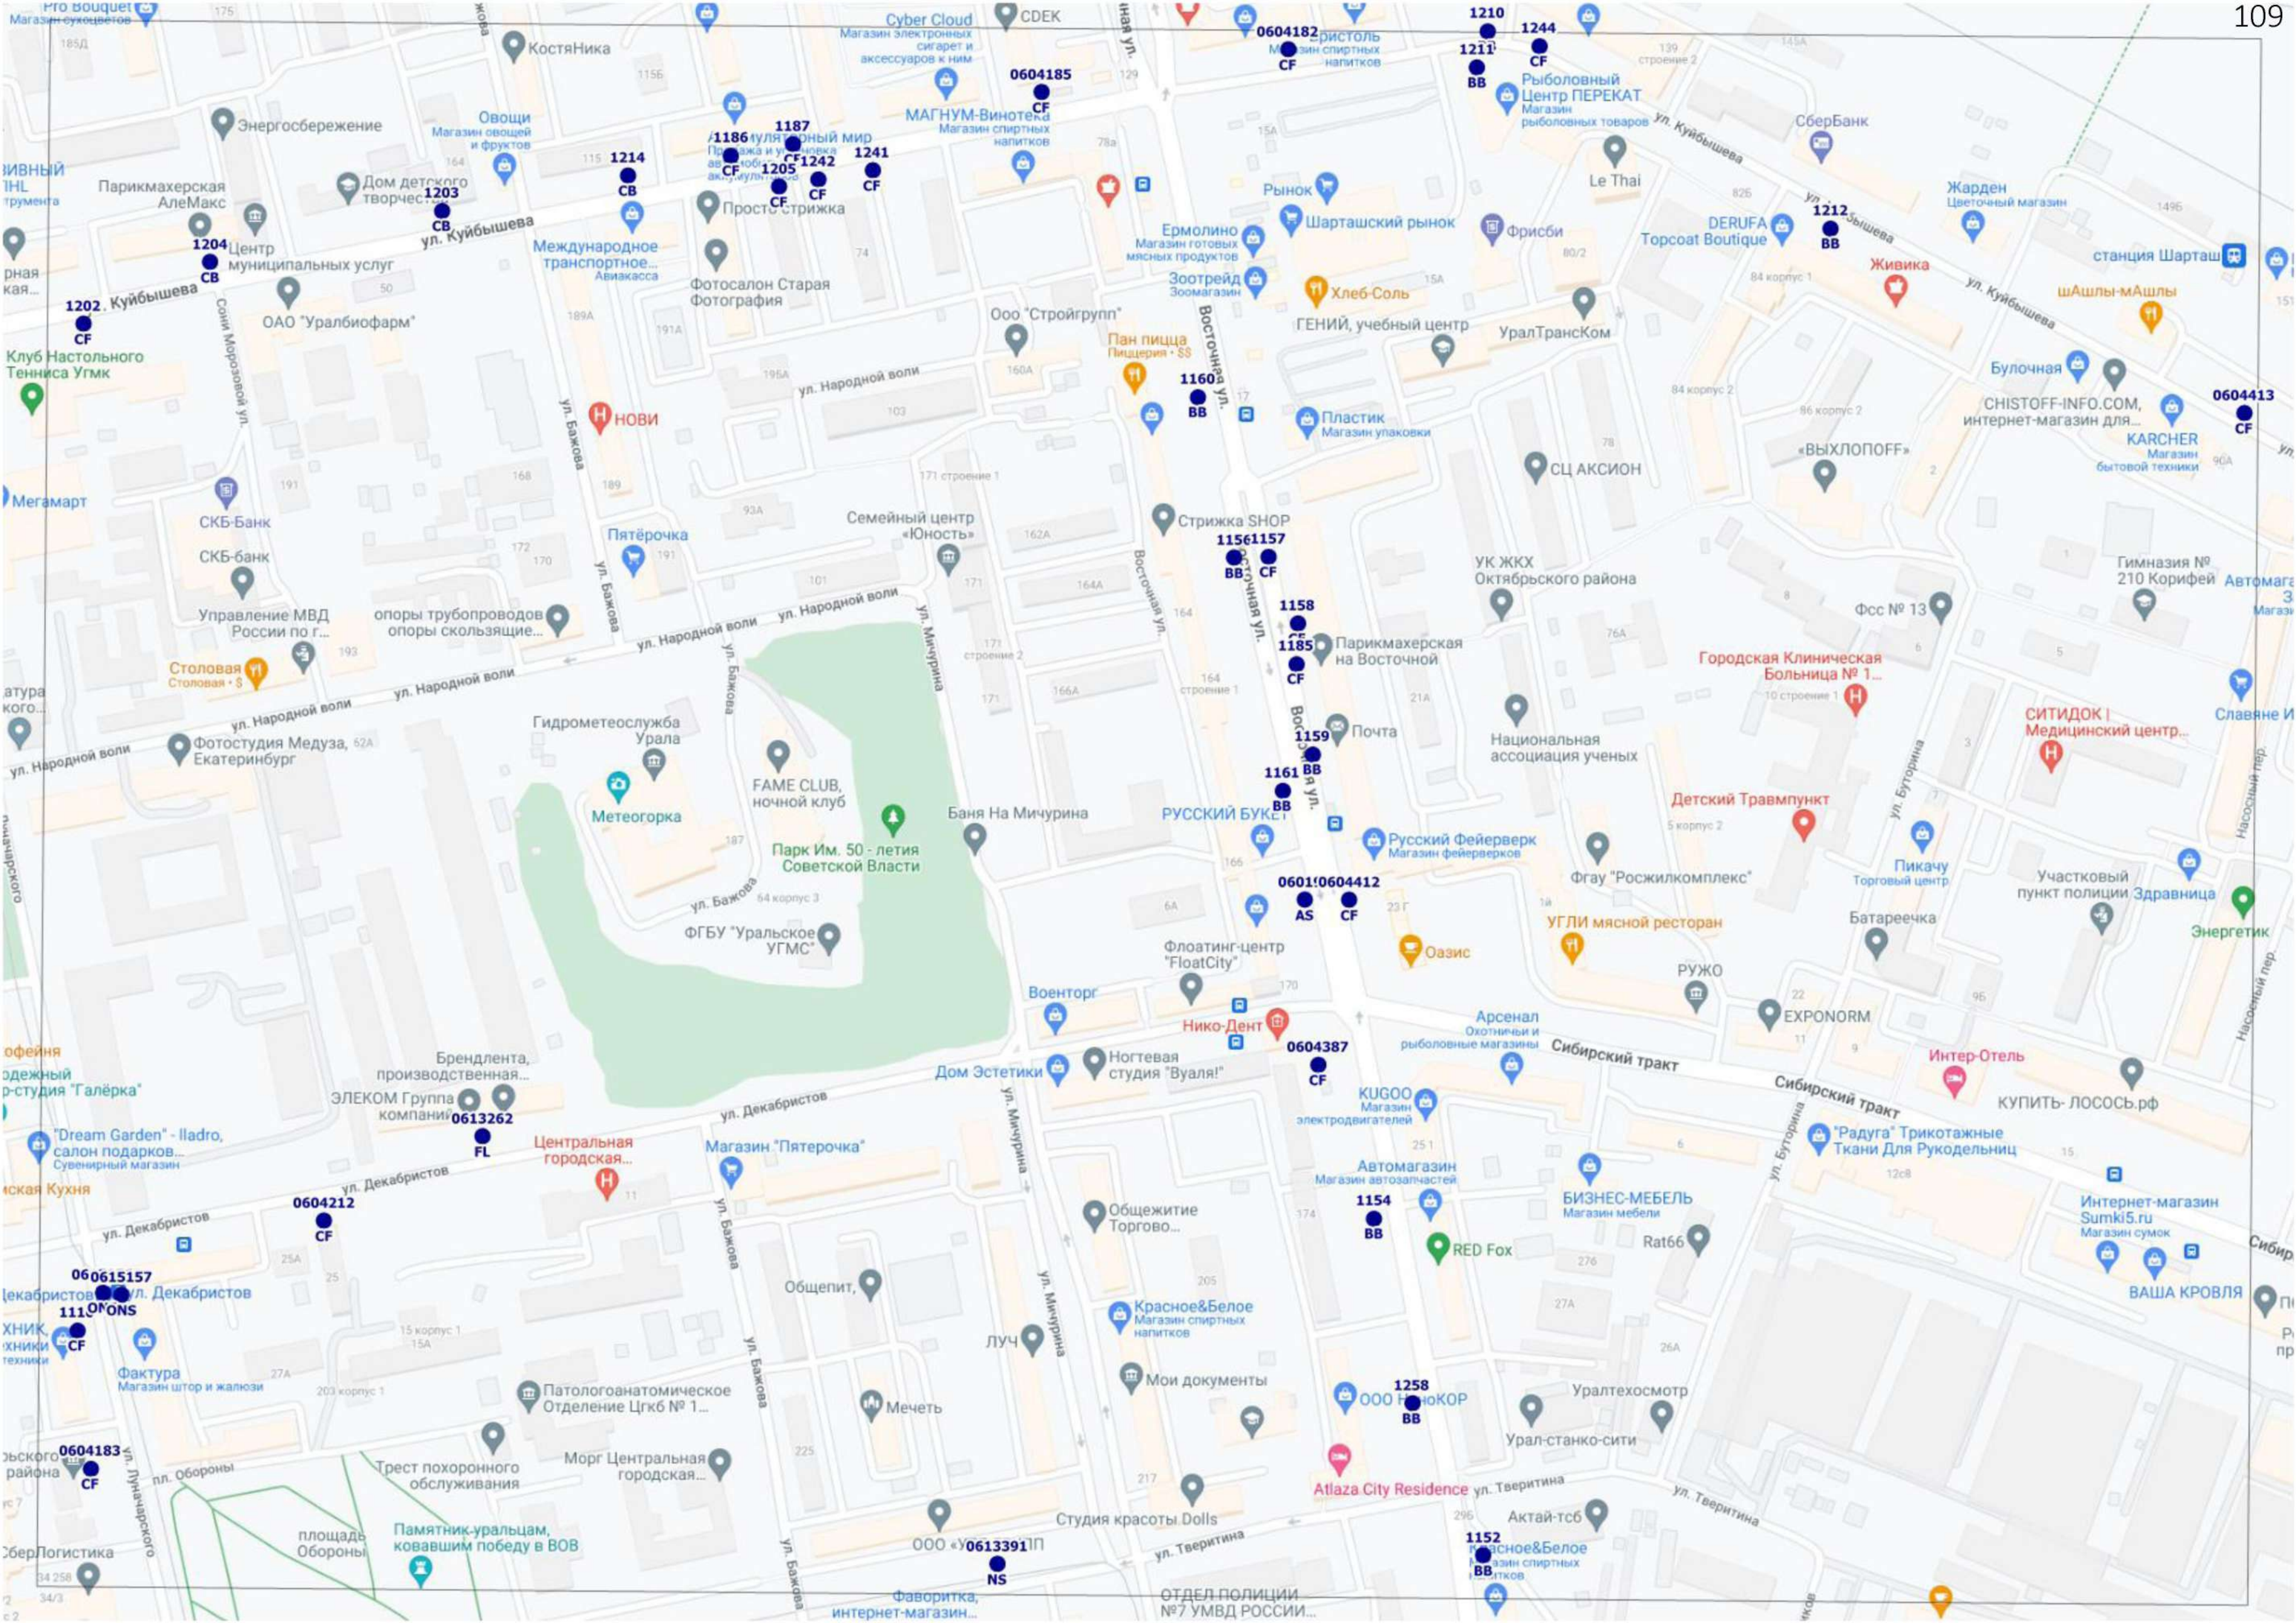

175

1204

1202

1204

193

187

0613262

0604212

06061517

0604183

1156

1203

1214

172

191

189

0613262

0604212

111

0604183

1187

1205

1214

172

191

187

0613262

0604212

111

0604183

0604185

1186

1187

1185

1159

1161

06010604412

0604387

1154

0613391П

0604182

1244

1211

1160

1156

1158

1185

06010604412

0604387

1154

1210

1244

1211

1160

1156

1158

1185

06010604412

0604387

1154

1244

1211

1211

1160

1156

1158

1185

06010604412

0604387

1154

1244

1211

1211

1160

1156

1158

1185

06010604412

0604387

1154

1212

1212

1212

1160

1156

1158

1185

06010604412

0604387

1154

0604413

1212

1212

1160

1156

1158

1185

06010604412

0604387

1154