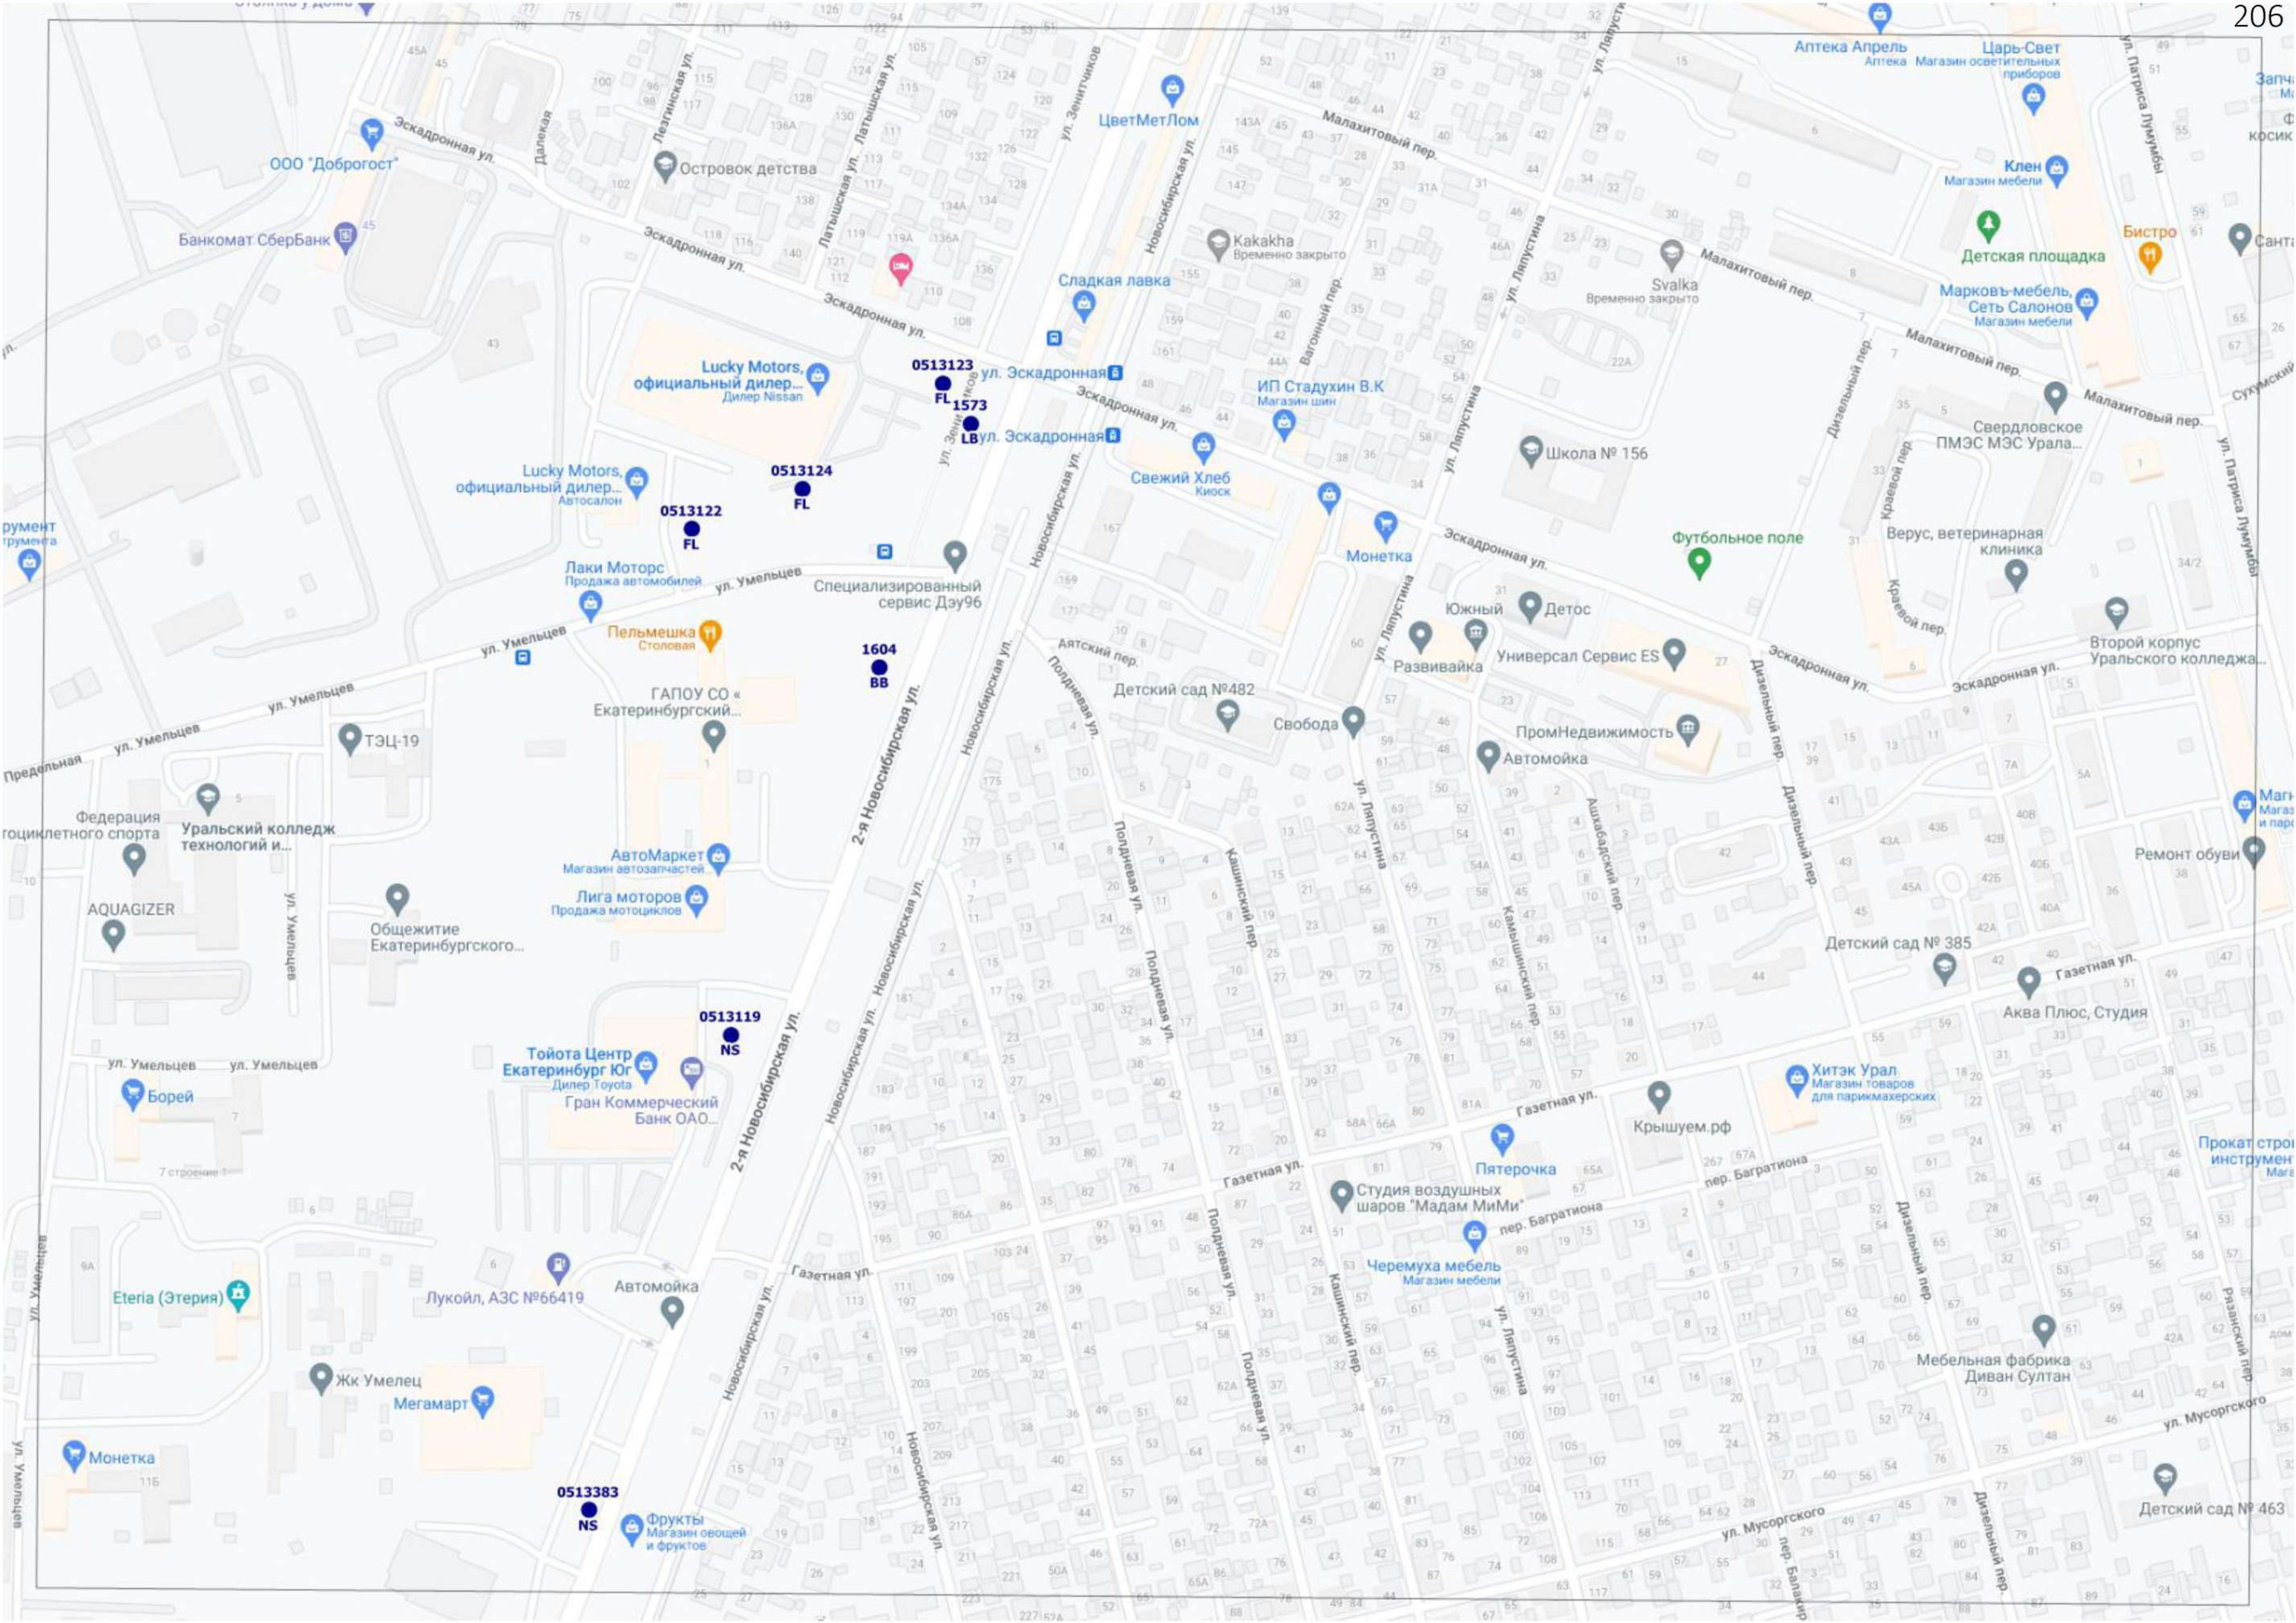

ООО "Доброгост"

Банкомат Сбербанк

Lucky Motors, официальный дилер... Дилер Nissan

Lucky Motors, официальный дилер... Автосалон

0513122 FL

0513124 FL

Лаки Моторс Продажа автомобилей

Пельмешка Столовая

ГАПОУ СО « Екатеринбургский... »

ТЭЦ-19

Федерация велосипедного спорта

Уральский колледж технологий и...

AQUAGIZER

Общешитие Екатеринбургского...

АвтоМаркет Магазин автозапчастей

Лига моторов Продажа мотоциклов

0513119 NS

Тойота Центр Екатеринбург Юг Дилер Toyota

Гран Коммерческий Банк ОАО...

ул. Умельцев

ул. Умельцев

Борей

Eteria (Этерия)

Лукойл, АЗС №66419

Автомойка

Жк Умелец

Мегамарт

Монетка

0513383 NS

Фрукты Магазин овощей и фруктов

ЦветМетЛом

Сладкая лавка

0513123 FL

0513124 FL

Свежий Хлеб Киоск

ИП Стадухин В.К Магазин шин

Монетка

Детский сад №482

Свобода

Южный Детос

Развивайка

ПромНедвижимость

Автомойка

Футбольное поле

Детская площадка

Марковъ-мебель, Сеть Салонов Магазин мебели

Свердловское ПМЭС МЭС Урала...

Верус, ветеринарная клиника

Второй корпус Уральского колледжа...

Ремонт обуви

Детский сад № 385

Аква Плюс, Студия

Хитэк Урал Магазин товаров для парикмахерских

Пятерочка

Студия воздушных шаров "Мадам МиМи"

Черемуха мебель Магазин мебели

Крышум.рф

Мебельная фабрика Диван Султан

Детский сад № 463