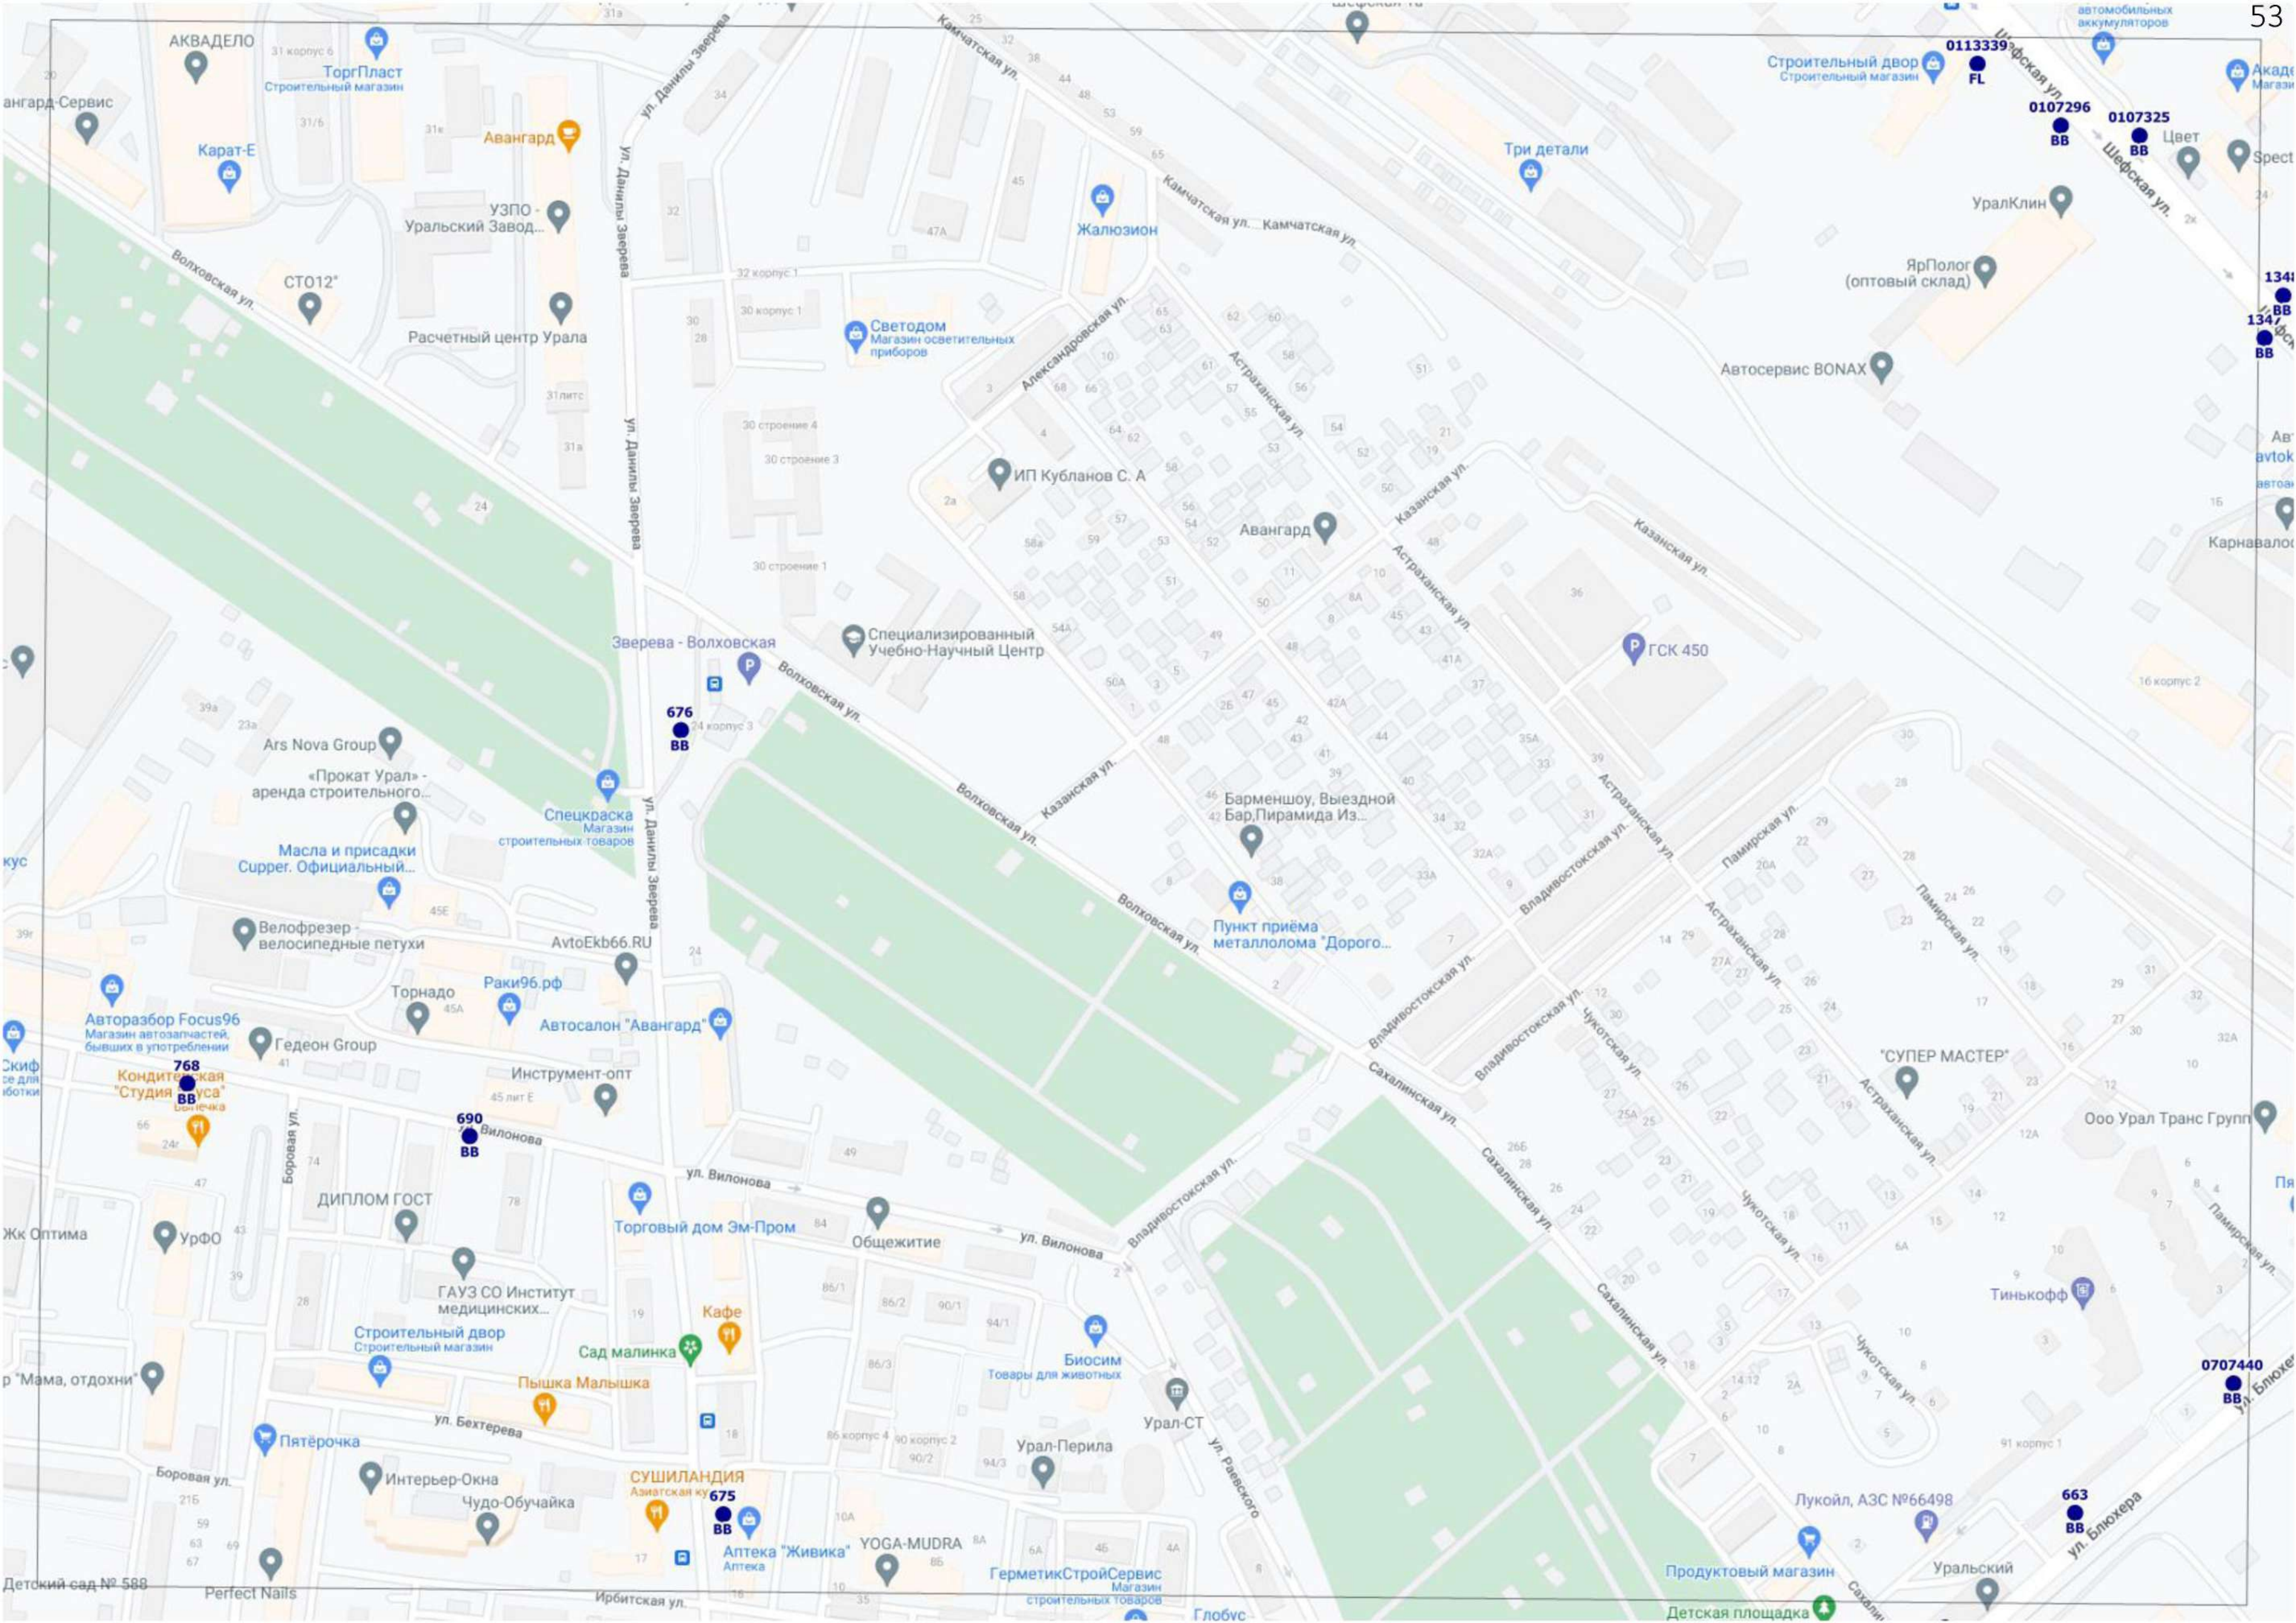

АКВАДЕЛО
ТоргПласт
Строительный магазин

Карат-Е

УЗПО -
Уральский Завод...

Расчетный центр Урала

СТО12*

Авангард

Жалюзиян

Три детали

Строительный двор
Строительный магазин

0113339
FL

0107296
BB

0107325
BB

УралКлин

ЯрПолог
(оптовый склад)

Автосервис BONAX

Светодом
Магазин осветительных
приборов

ИП Кубланов С. А

Авангард

Зверева - Волховская

Специализированный
Учебно-Научный Центр

ГСК 450

676
BB

Ars Nova Group

«Прокат Урал» -
аренда строительного...

Спецкраска
Магазин строительных
товаров

Масла и присадки
Суррег. Официальный...

Велотрейдер
велосипедные петухи

AutoEkb66.RU

Торнадо

Раки96.рф

Автосалон "Авангард"

Авторыбор Focus96
Магазин автозапчастей,
бывших в употреблении

Гедеон Group

Инструмент-опт

Кондитерская
"Студия Тусса"
Боннича

690
BB

ДИПЛОМ ГОСТ

Торговый дом Эм-Пром

Общежитие

УрФО

ГАУЗ СО Институт
медицинских...

Строительный двор
Строительный магазин

Сад малинка

Пышка Малышка

Биосим
Товары для животных

Урал-СТ

Пятёрочка

Интерьер-Окна
Чудо-Обучайка

СУШИЛАНДИЯ
Азиатская кухня

675
BB

Аптека "Живика"
Аптека

YOGA-MUDRA

ГерметикСтройСервис
Магазин строительных
товаров

Лукойл, АЗС №66498

663
BB

Продуктовый магазин

Уральский

Детский сад № 588

Perfect Nails

Ирбитская ул.

Ул. Равельского

Сазан

ул. Блюхера