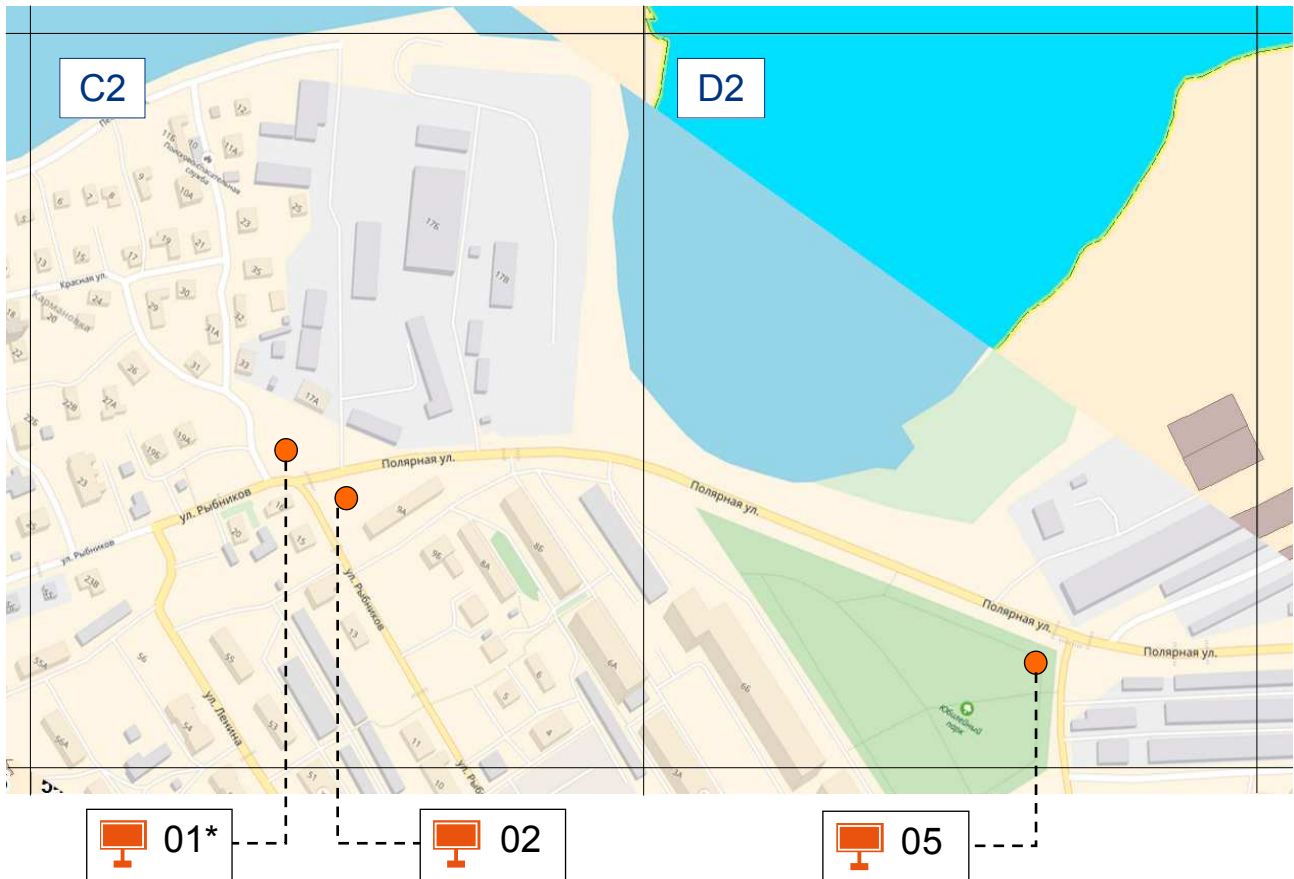

**Раздел VI. Общая схема  
размещения рекламных конструкций на территории муниципального образования "Городской округ "Город Нарьян-  
Мар"**

Укрупненные схемы  
размещения рекламных конструкций на территории  
муниципального образования "Городской округ  
"Город Нарьян-Мар" с разбивкой по секторам

Лист № 1

-----  
\* Номер в адресном перечне места размещения рекламных конструкций на территории муниципального образования "Городской округ "Город Нарьян-Мар" на земельных участках независимо от форм собственности, а также зданиях или ином недвижимом имуществе, находящемся в государственной или муниципальной собственности.