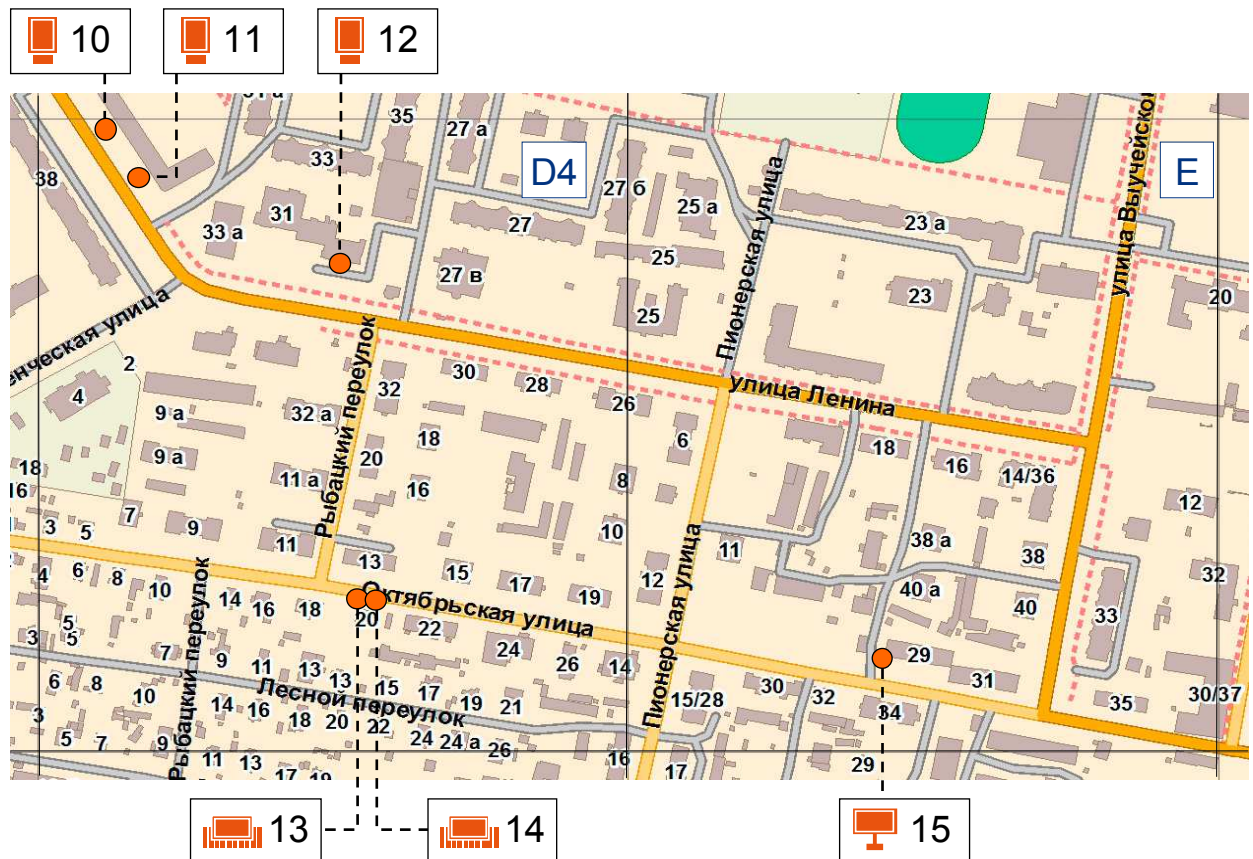

**Раздел VI. Общая схема  
размещения рекламных конструкций на территории муниципального образования "Городской округ "Город Нарьян-  
Мар"**

Укрупненные схемы  
размещения рекламных конструкций на территории  
муниципального образования "Городской округ  
"Город Нарьян-Мар" с разбивкой по секторам

Лист № 1

-----  
\* Номер в адресном перечне места размещения рекламных конструкций на территории муниципального образования "Городской округ "Город Нарьян-Мар" на земельных участках независимо от форм собственности, а также зданиях или ином недвижимом имуществе, находящемся в государственной или муниципальной собственности.

Лист № 2

Лист № 3

Лист № 4

Лист № 5

26

27

28

Лист № 6