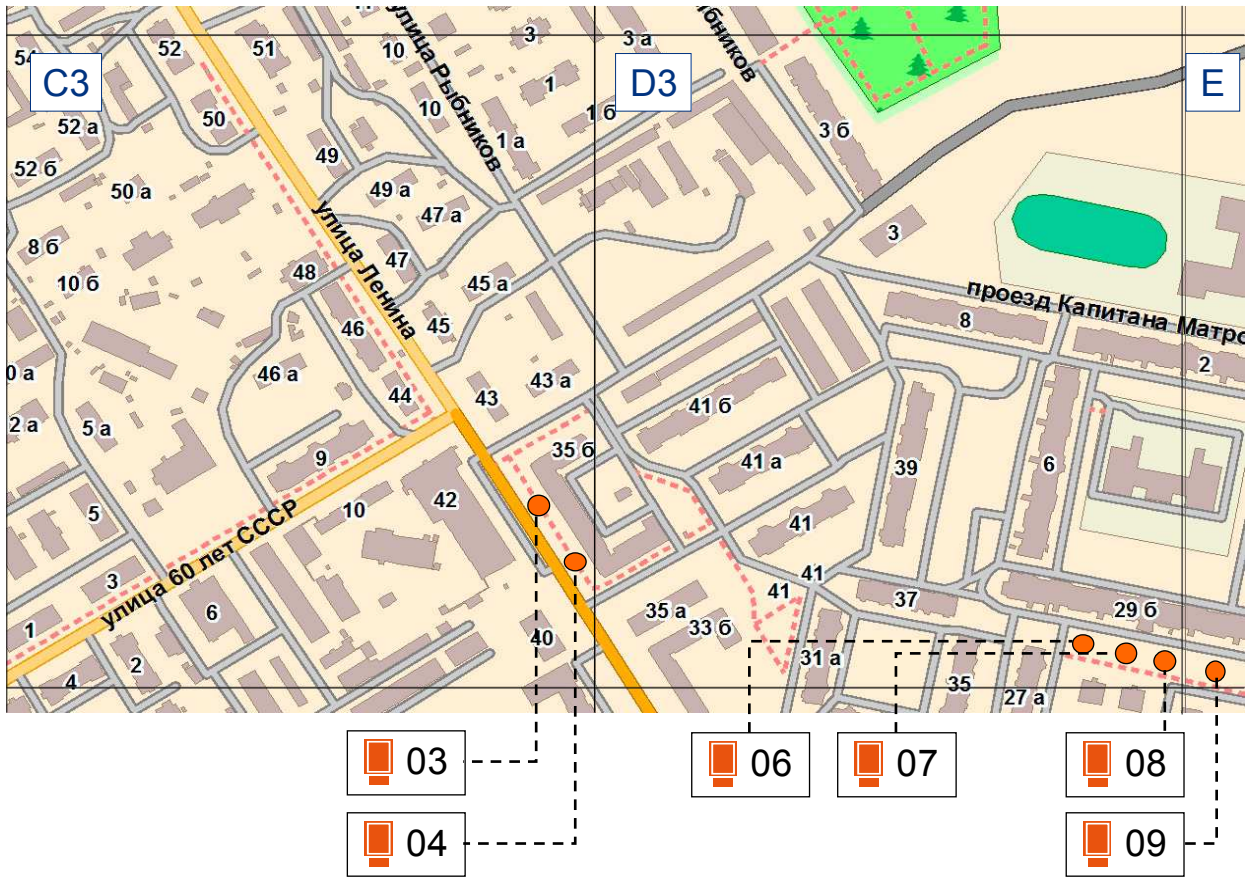

**Раздел VI. Общая схема  
размещения рекламных конструкций на территории муниципального образования "Городской округ "Город Нарьян-  
Мар"**

Укрупненные схемы  
размещения рекламных конструкций на территории  
муниципального образования "Городской округ  
"Город Нарьян-Мар" с разбивкой по секторам

Лист № 1

-----  
\* Номер в адресном перечне места размещения рекламных конструкций на территории муниципального образования "Городской округ "Город Нарьян-Мар" на земельных участках независимо от форм собственности, а также зданиях или ином недвижимом имуществе, находящемся в государственной или муниципальной собственности.

Лист № 2

Лист № 3

Лист № 4

Лист № 5

26

27

28

Лист № 6