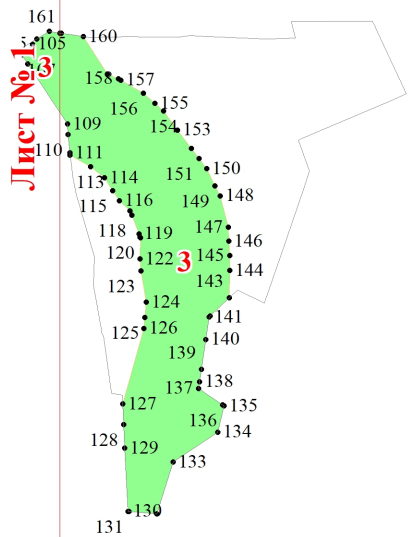

Графическое описание местоположения границ земель, на которых
располагаются ценные леса (запретные полосы лесов, расположенные вдоль
водных объектов), на территории Кипревского участкового лесничества
Киржачского лесничества Владимирской области

Приложение № 8 к приказу Рослесхоза
от 27.02.2023 № 229

Используемые условные знаки и обозначения:

- 25 Границы и номера лесных кварталов
- 7 Номера участков
- 10 ● Номера характерных точек границ объекта
- Лист № 1 Границы и номера листов
- Границы категорий защитных лесов

Лист № 1

Лист № 5

Лист № 2

Лист № 2

71

Лист № 6

Лист № 3

Лист № 7

1317 1323
1318 1320 24 1319

1482 1480 1478 1476
1481 1491 1475
1497 1497 1474
1343 1341 1471 1474
1342 1350 1469 1470
1351 135 25 1468
1359 1365 1467 1466
1366 1377 1465 1464
1402 1407 1465 1464
1444 1426 1427 1465 1464
1442 1445 1460 1462
1458 1459
1453 1457
1454 1455