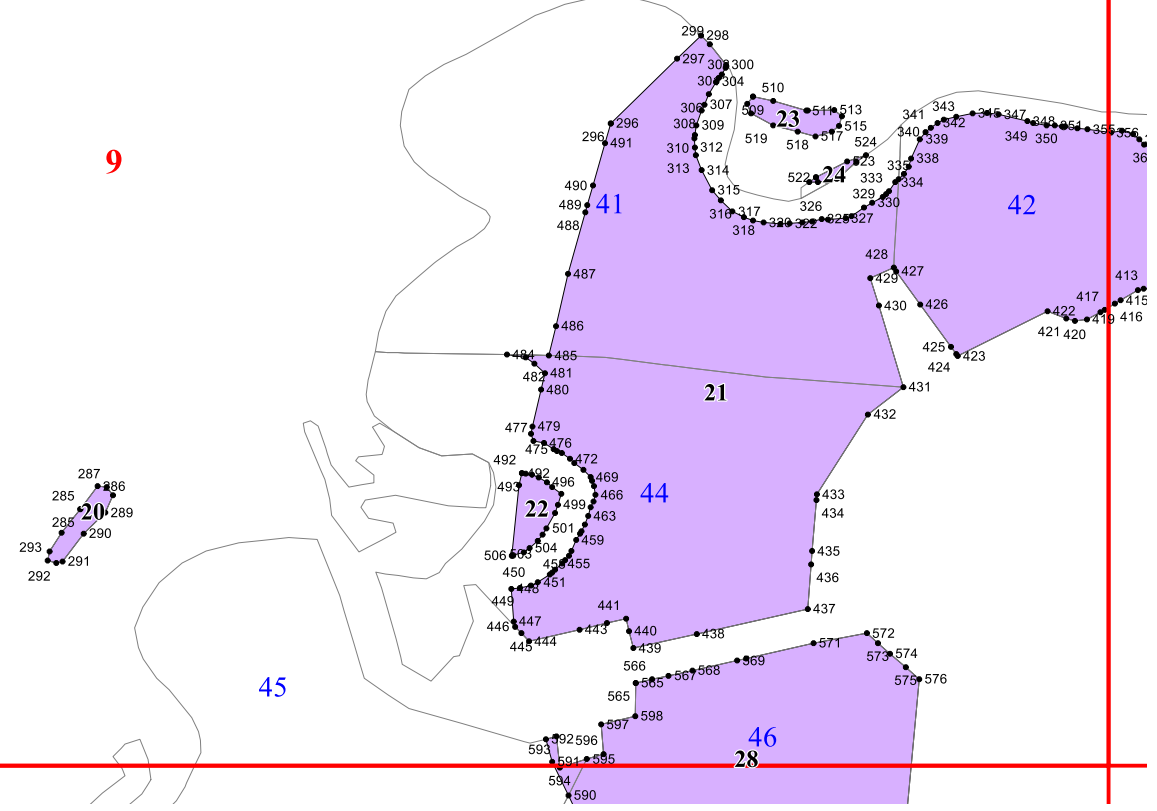

**Графическое описание местоположения границ земель,  
на которых располагаются особо защитные участки лесов  
«участки лесов вокруг сельских населённых пунктов и  
садовых товариществ»,  
на территории  
Городского участкового лесничества  
Вольского лесничества  
Саратовской области**

20

v

**8**

18  
274 267  
268  
269 271

9

10