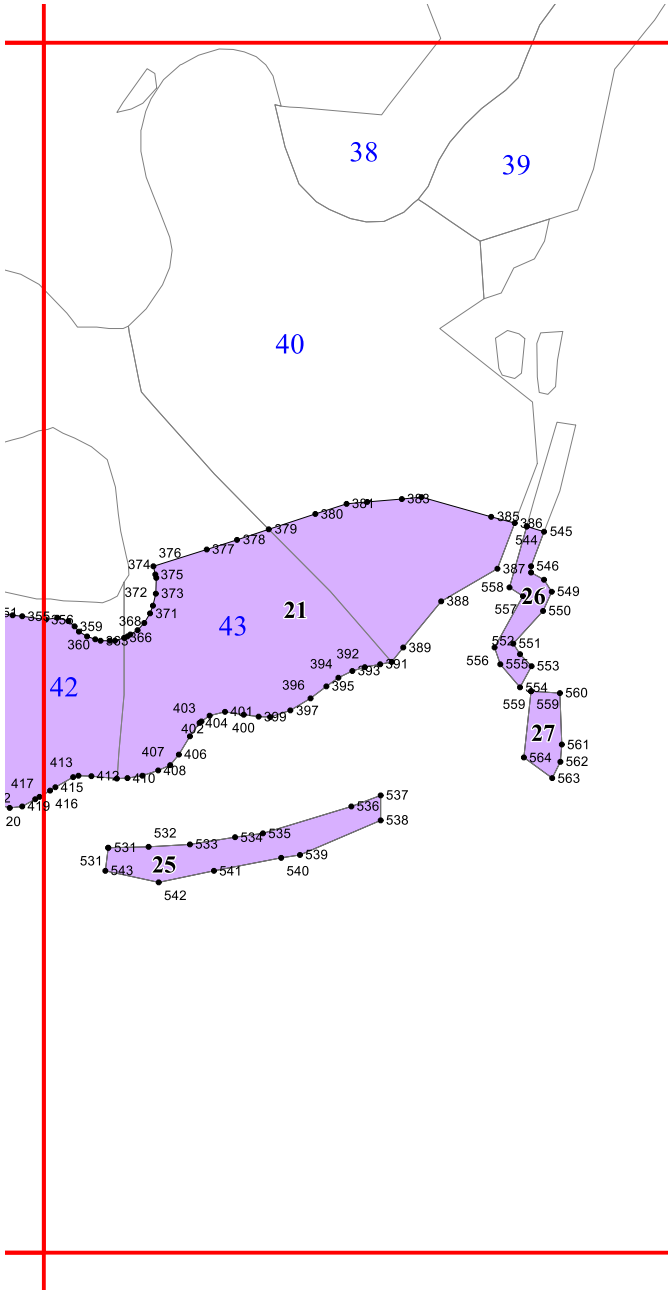

**Графическое описание местоположения границ земель,  
на которых располагаются особо защитные участки лесов  
«участки лесов вокруг сельских населённых пунктов и  
садовых товариществ»,  
на территории  
Городского участкового лесничества  
Вольского лесничества  
Саратовской области**

Приложение № 53 к приказу Рослесхоза  
от 28.02.2023 № 339

3

172

3

4

11

12

19

20

v

**8**

18  
274 267  
268  
269 271

9

10