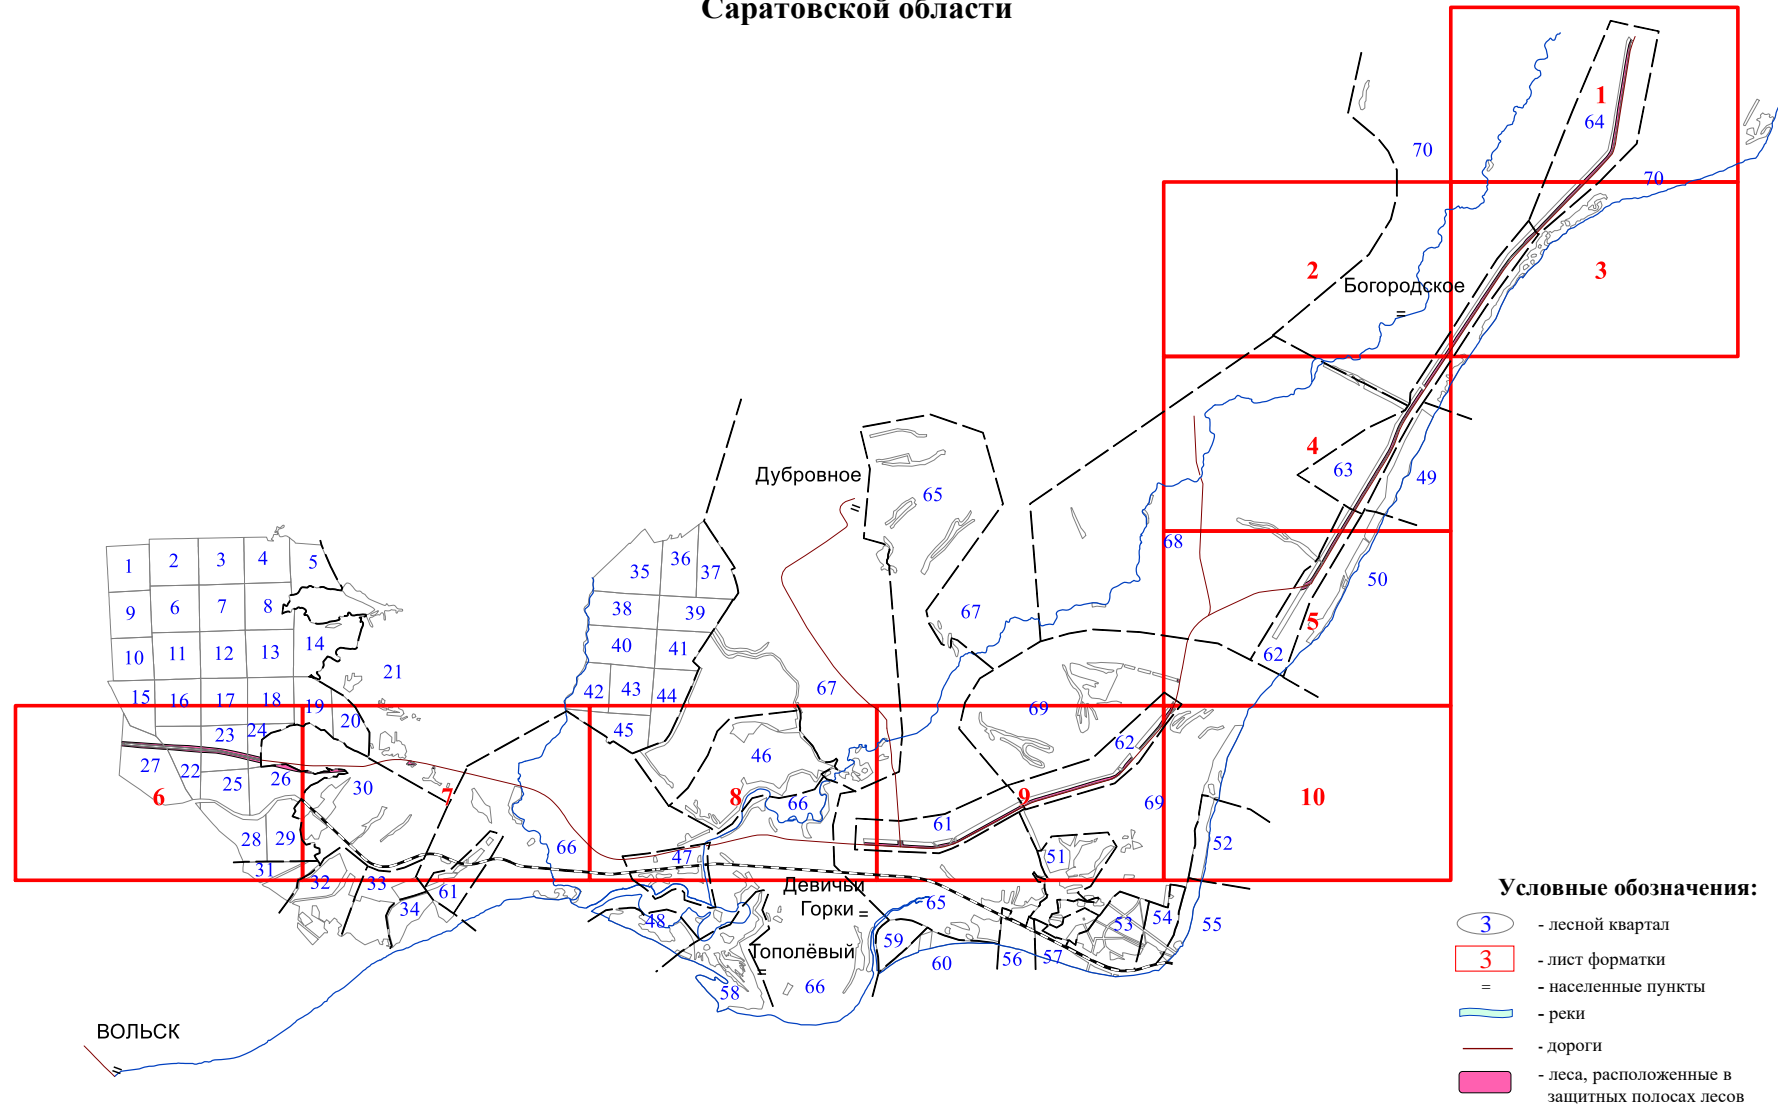

**Графическое описание местоположения границ земель,
на которых располагаются леса, выполняющие функции
защиты природных и иных объектов (леса, расположенные
в защитных полосах лесов), на территории
Октябрьского участкового лесничества
Вольского лесничества
Саратовской области**

Приложение № 28 к приказу Рослесхоза
от 28.02.2023 № 339