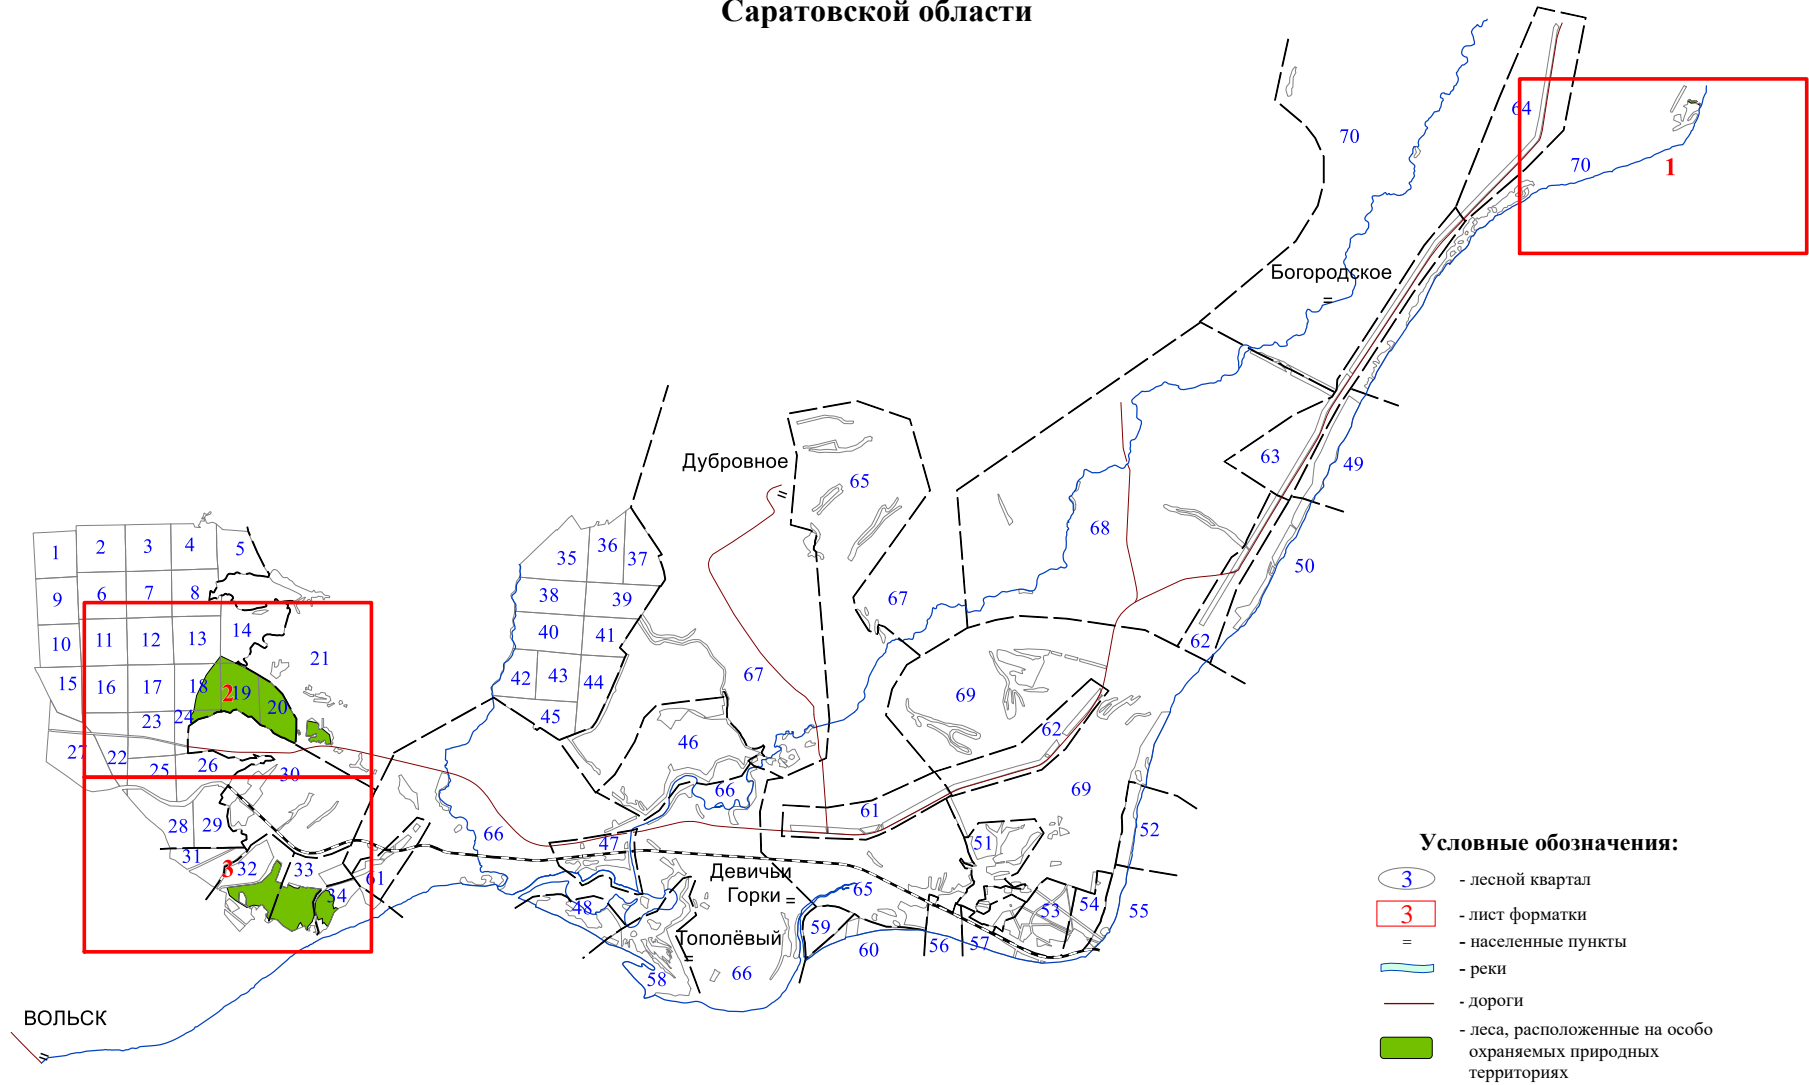

**Графическое описание местоположения границ земель,
на которых располагаются леса, расположенные на особо
охраняемых природных территориях,
на территории
Октябрьского участкового лесничества
Вольского лесничества
Саратовской области**

Приложение № 24 к приказу Рослесхоза
от 28.02.2023 № 339