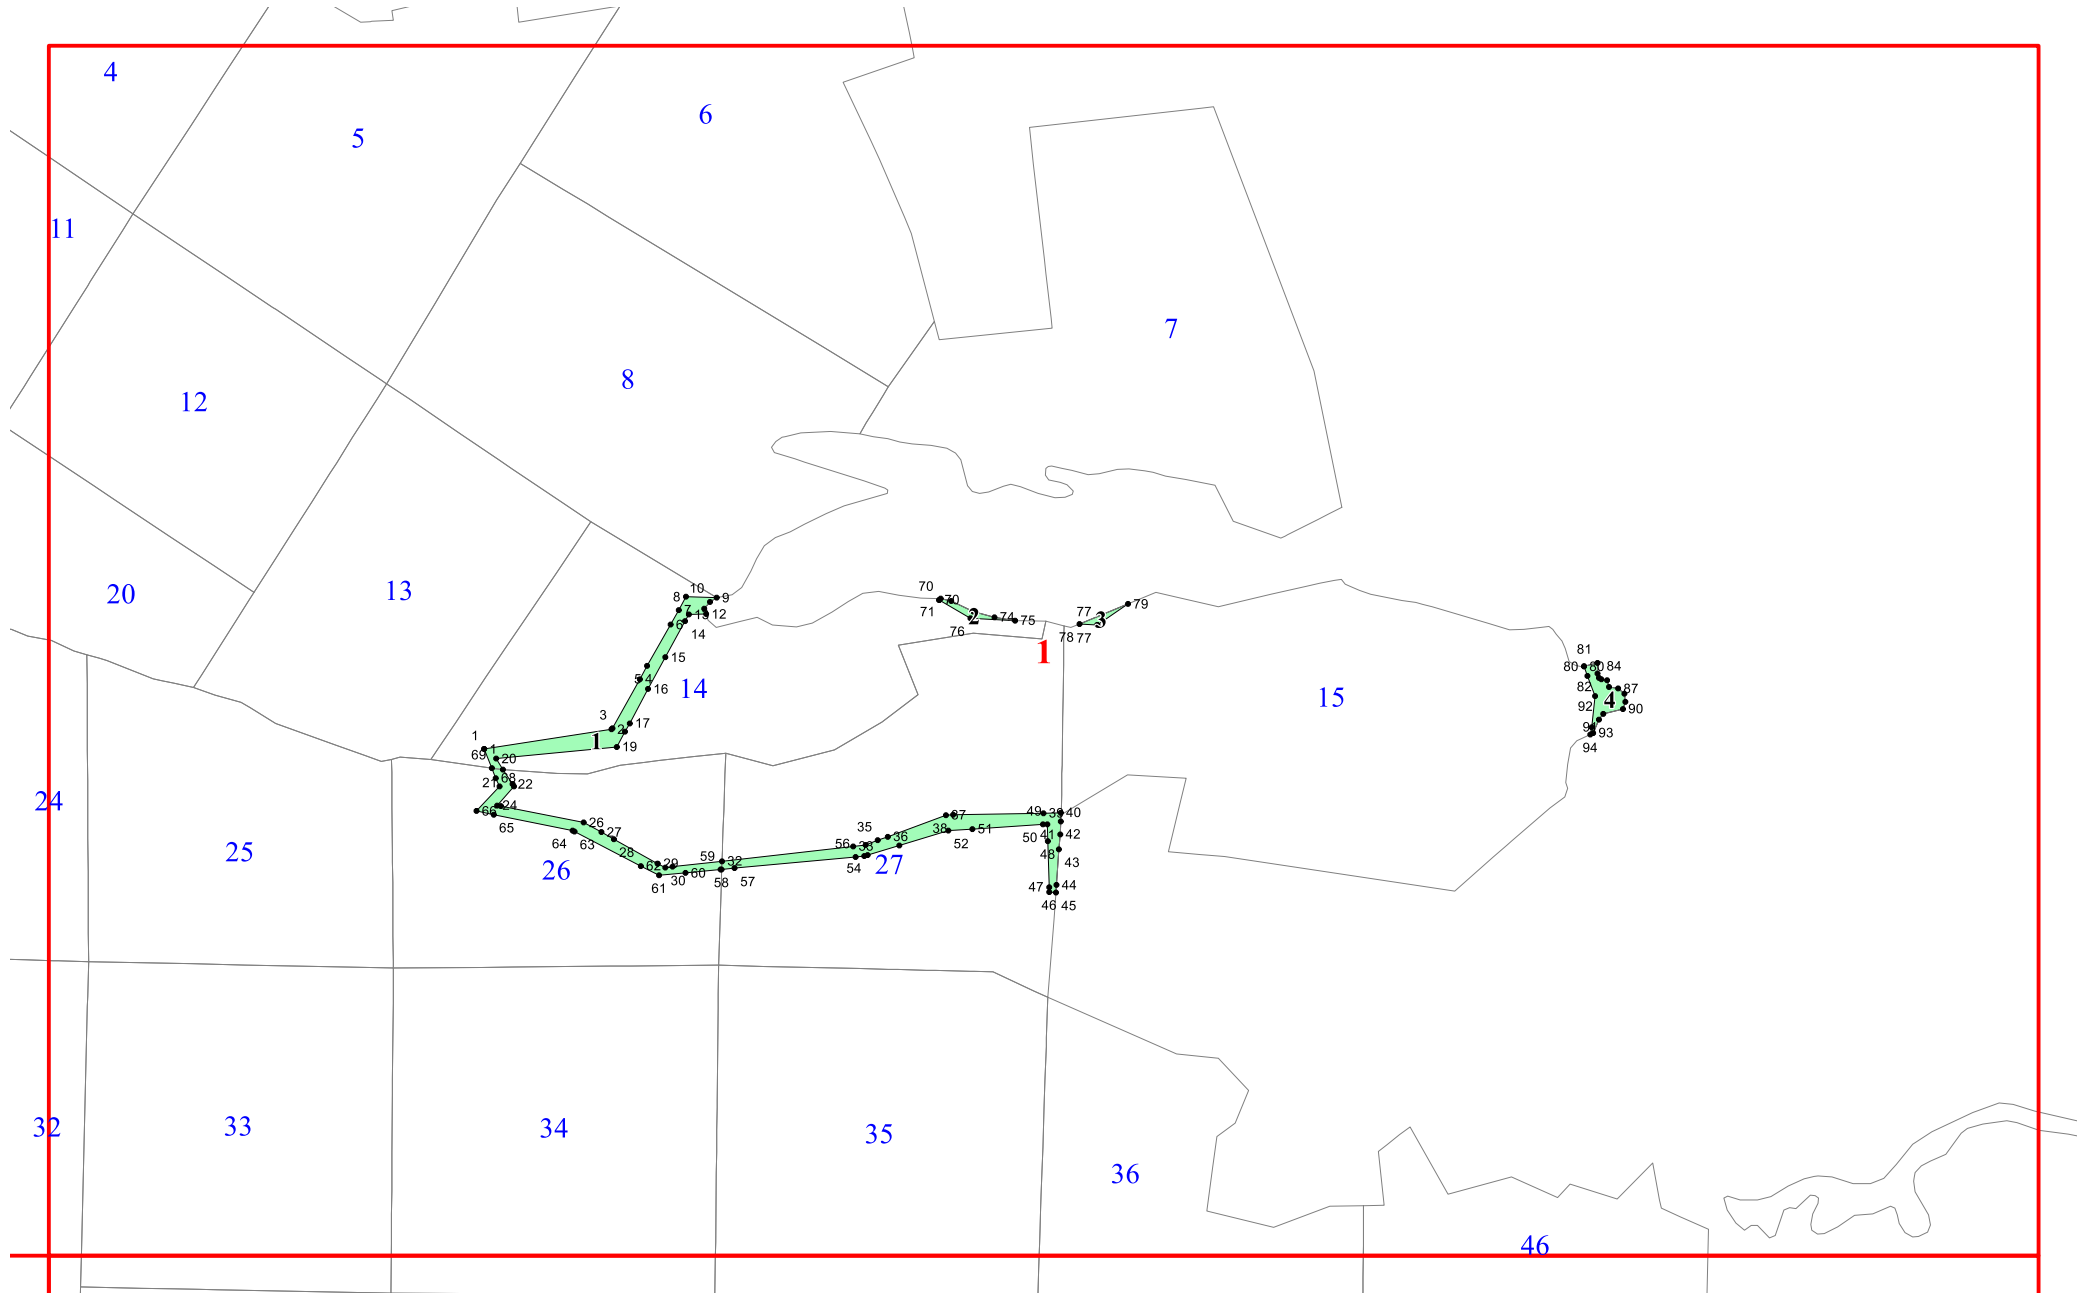

**Графическое описание местоположения границ земель,  
на которых располагаются особо защитные участки лесов  
«леса в охранных зонах государственных природных  
заповедников, национальных парков, природных парков и  
памятников природы, а также территориях,  
зарезервированных для создания особо охраняемых  
природных территорий федерального значения»,  
на территории  
Первомайского участкового лесничества  
Вольского лесничества  
Саратовской области**

Приложение № 85 к приказу Рослесхоза  
от 28.02.2023 № 339

32

33

34

35

36

42

43

44

45

46

47

51

52

53

54

55

3

60

61

62

63

64

65