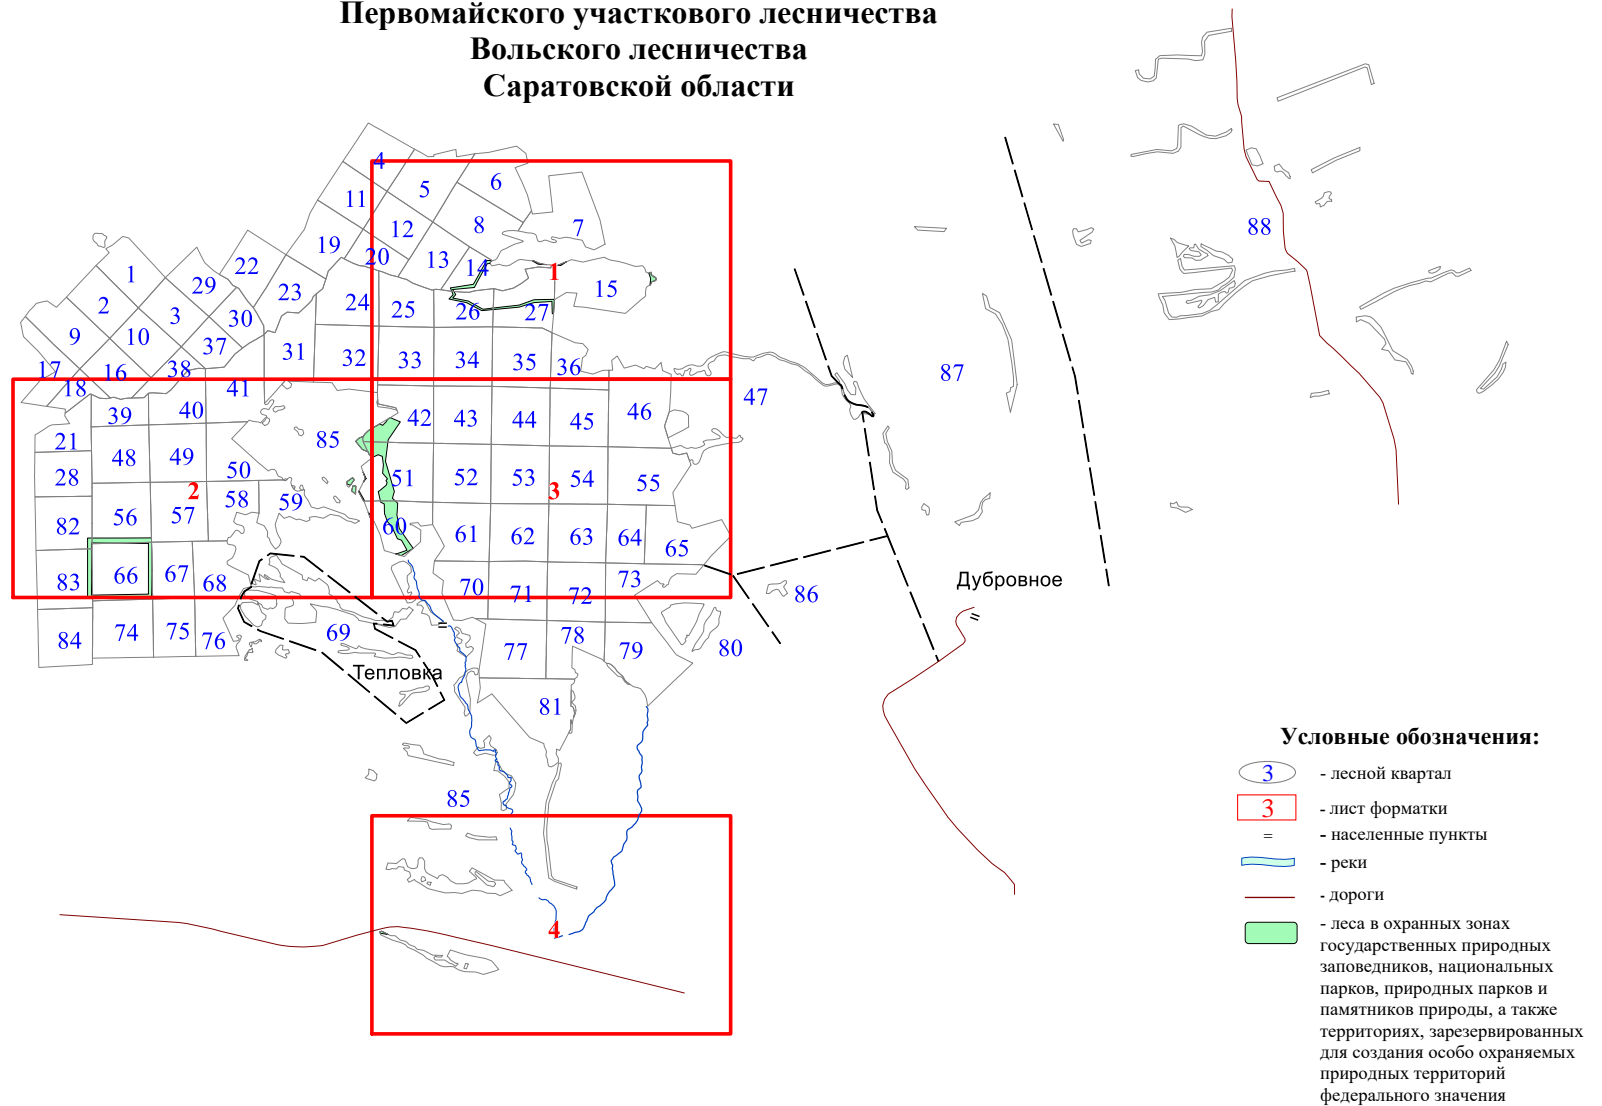

**Графическое описание местоположения границ земель,  
на которых располагаются особо защитные участки лесов  
«леса в охранных зонах государственных природных  
заповедников, национальных парков, природных парков и  
памятников природы, а также территориях,  
зарезервированных для создания особо охраняемых  
природных территорий федерального значения»,  
на территории  
Первомайского участкового лесничества  
Вольского лесничества  
Саратовской области**

Приложение № 85 к приказу Рослесхоза  
от 28.02.2023 № 339

32

33

34

35

36

42

43