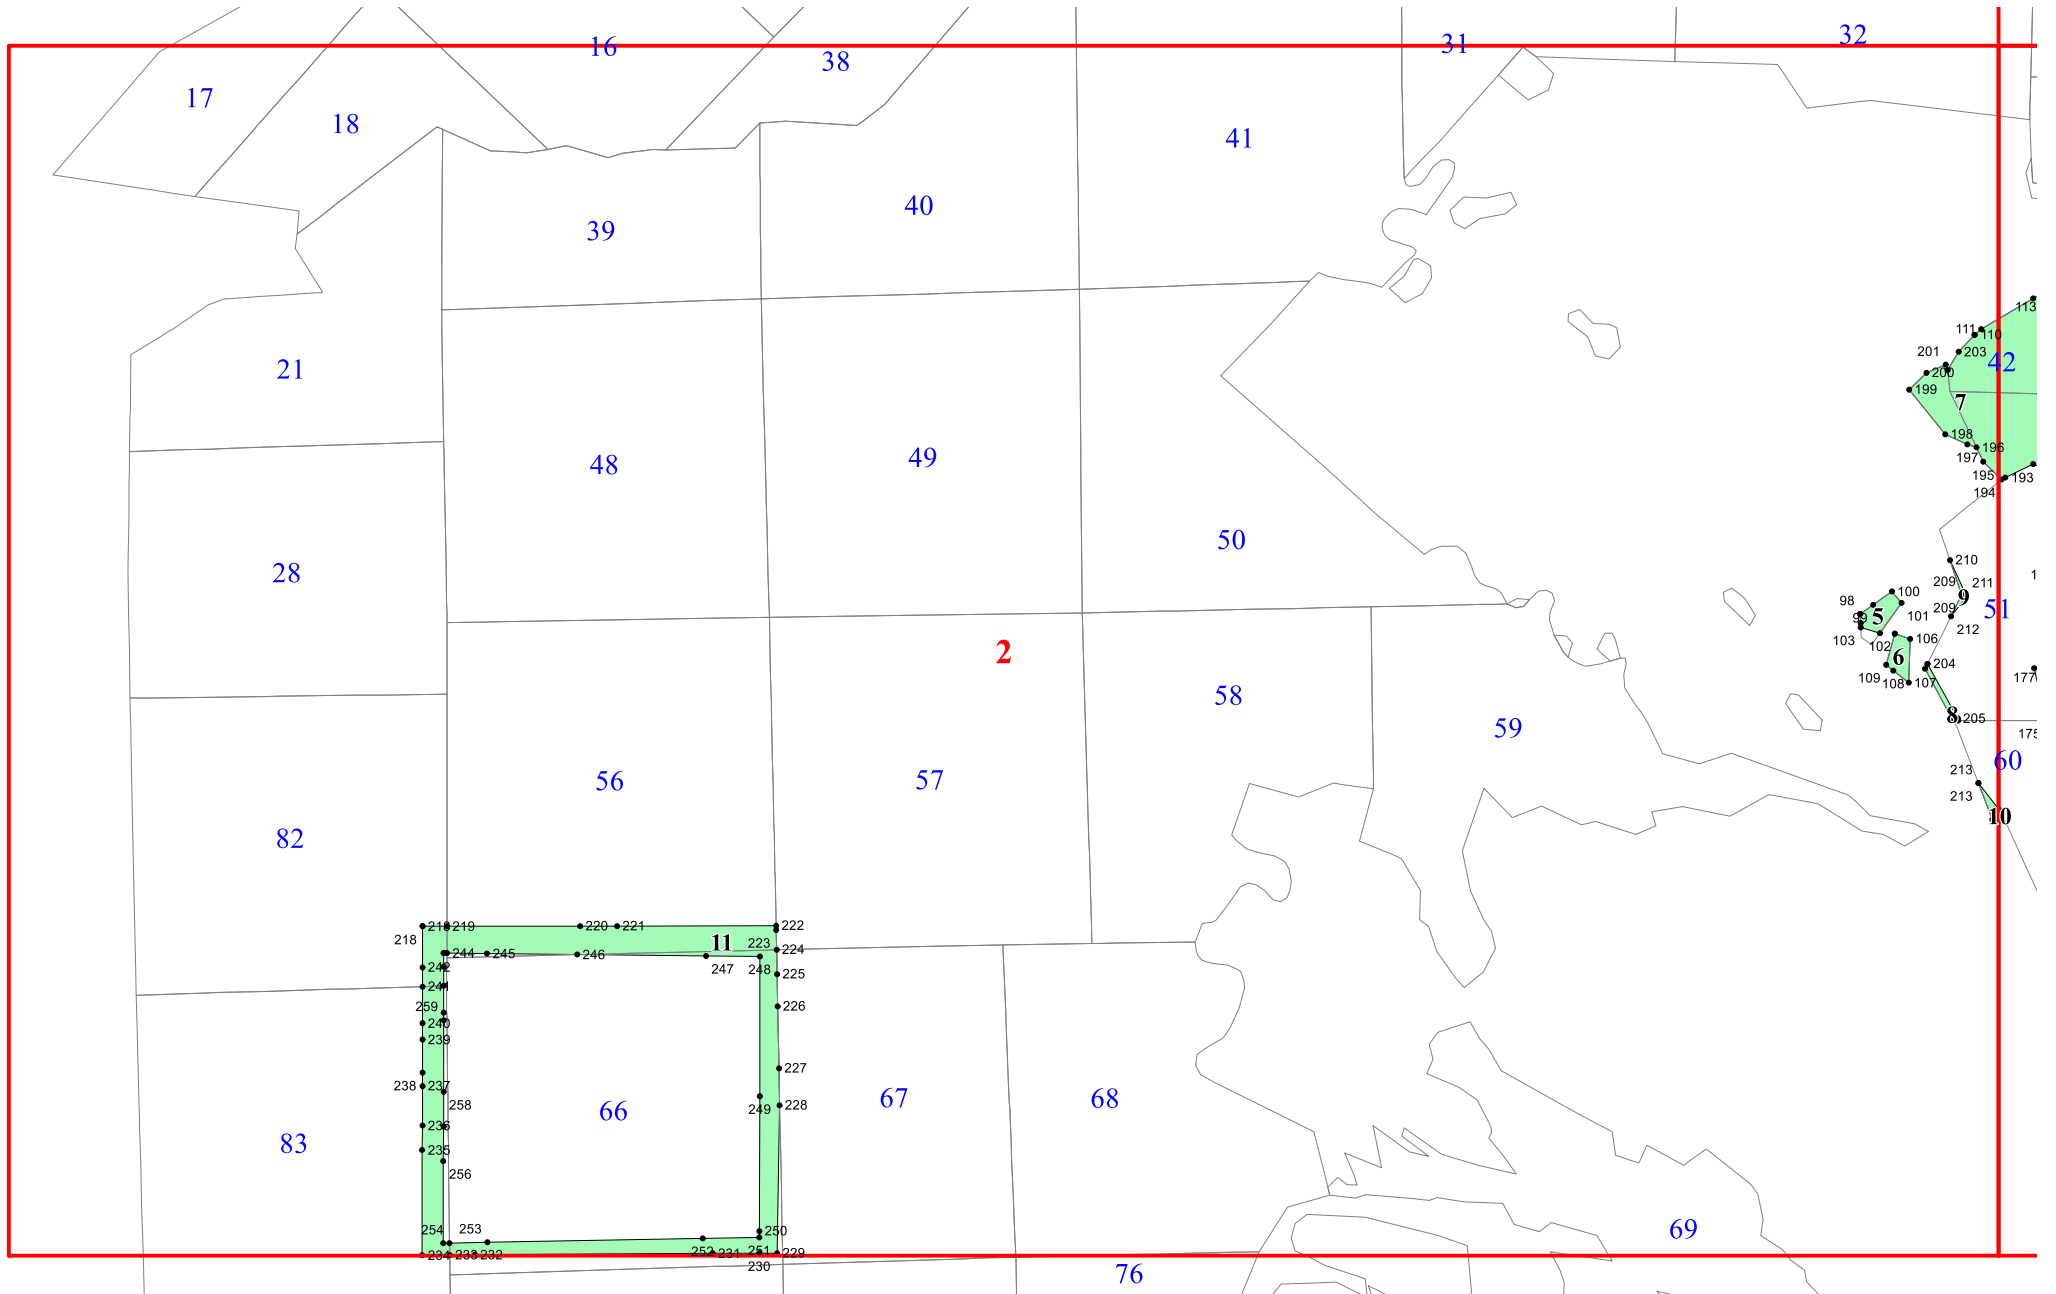

**Графическое описание местоположения границ земель,  
на которых располагаются особо защитные участки лесов  
«леса в охранных зонах государственных природных  
заповедников, национальных парков, природных парков и  
памятников природы, а также территориях,  
зарезервированных для создания особо охраняемых  
природных территорий федерального значения»,  
на территории  
Первомайского участкового лесничества  
Вольского лесничества  
Саратовской области**

Приложение № 85 к приказу Рослесхоза  
от 28.02.2023 № 339

32

33

34

35

36

42

43

44

45

46

47

51

52

53

54

55

3

60

61

62

63

64

65