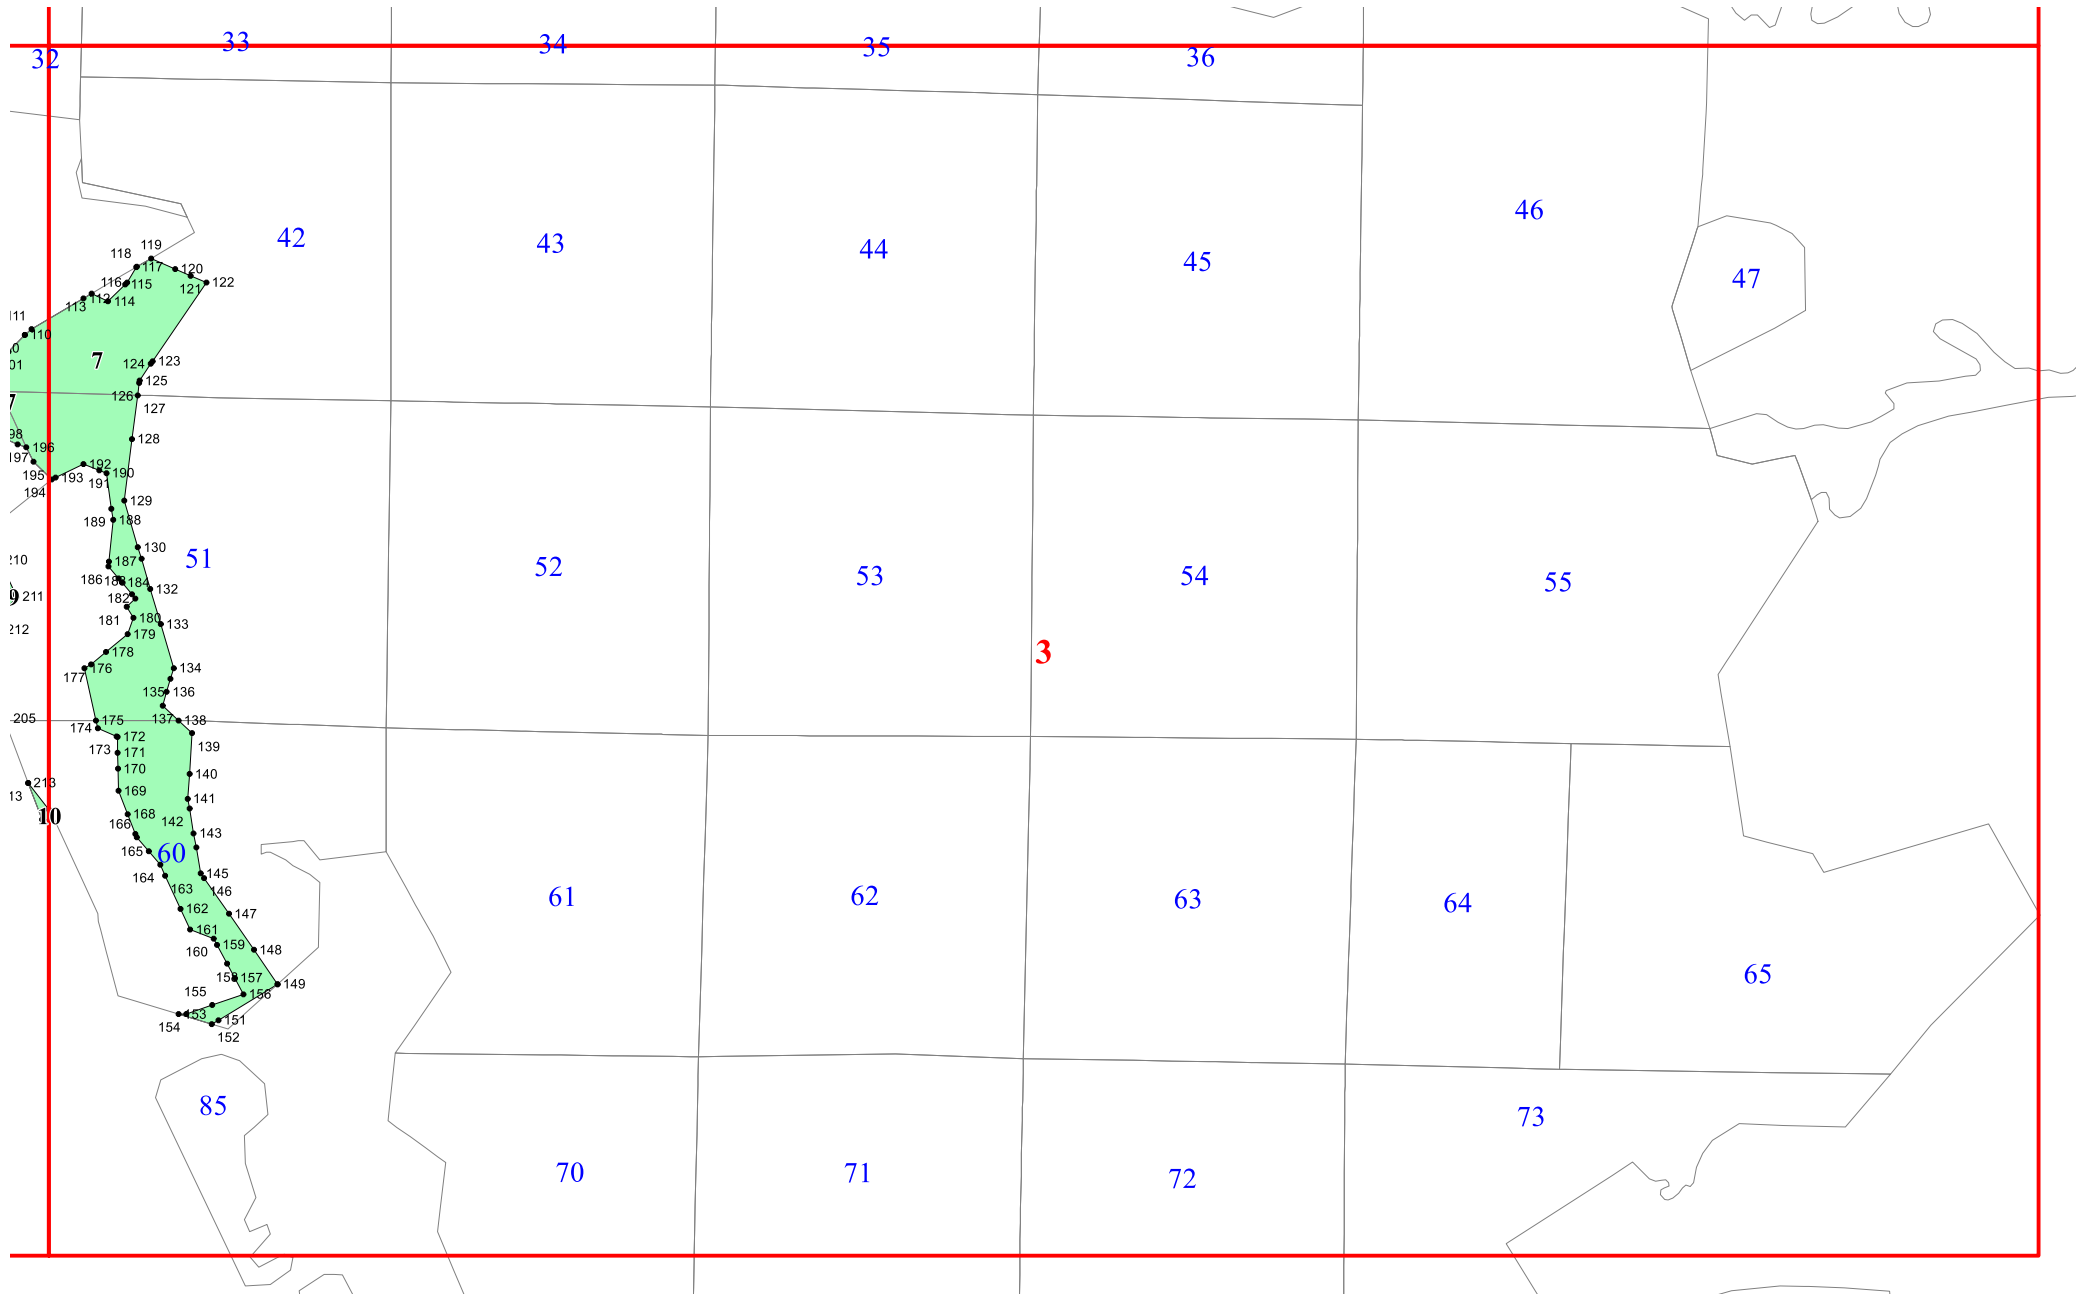

**Графическое описание местоположения границ земель,  
на которых располагаются особо защитные участки лесов  
«леса в охранных зонах государственных природных  
заповедников, национальных парков, природных парков и  
памятников природы, а также территориях,  
зарезервированных для создания особо охраняемых  
природных территорий федерального значения»,  
на территории  
Первомайского участкового лесничества  
Вольского лесничества  
Саратовской области**

Приложение № 85 к приказу Рослесхоза  
от 28.02.2023 № 339

32

33

34

35

36

42

43

44

45

46

47

51

52

53

54

55

3

60

61

62

63

64

65