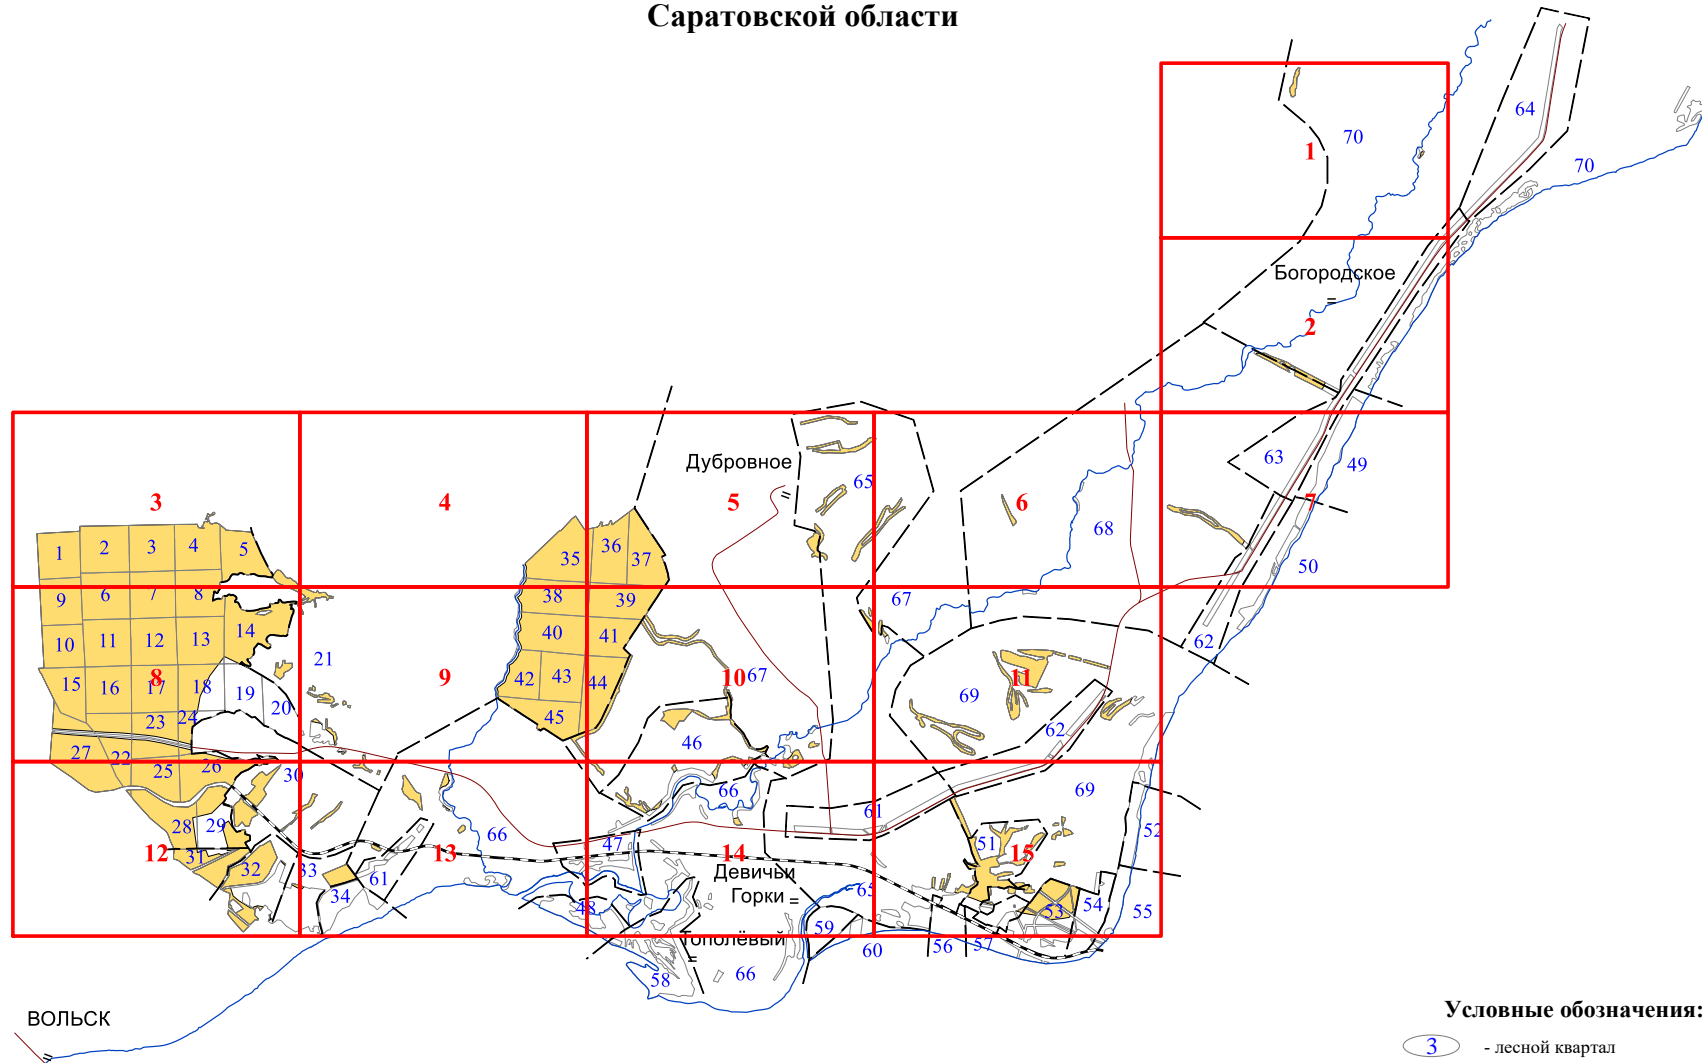

**Графическое описание местоположения границ земель,  
на которых располагаются ценные леса  
(противоэрозионные леса), на территории  
Октябрьского участкового лесничества  
Вольского лесничества  
Саратовской области**

Приложение № 32 к приказу Рослесхоза  
от 28.02.2023 № 339

**Условные обозначения:**

- 3 - лесной квартал
- 3 - лист формата
- = - населенные пункты
- - реки
- - дороги
- противоэрозионные леса

1

2

70

49

4