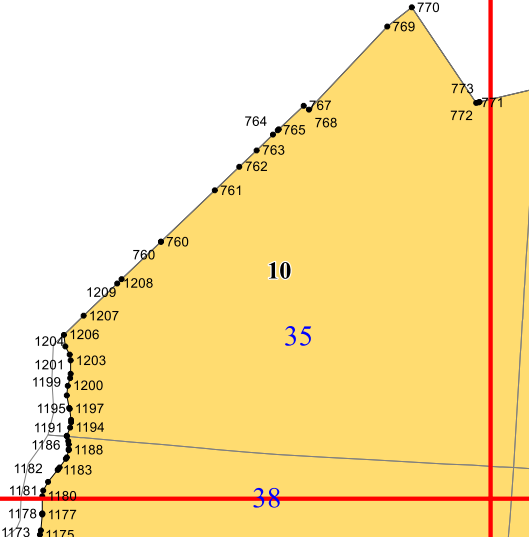

Приложение № 32 к приказу Рослесхоза  
от 28.02.2023 № 339

**Условные обозначения:**

- 3 - лесной квартал
- 3 - лист формата
- = - населенные пункты
- - реки
- - дороги
- противоэрозионные леса

1

2

70

49

4

5

50

7

49