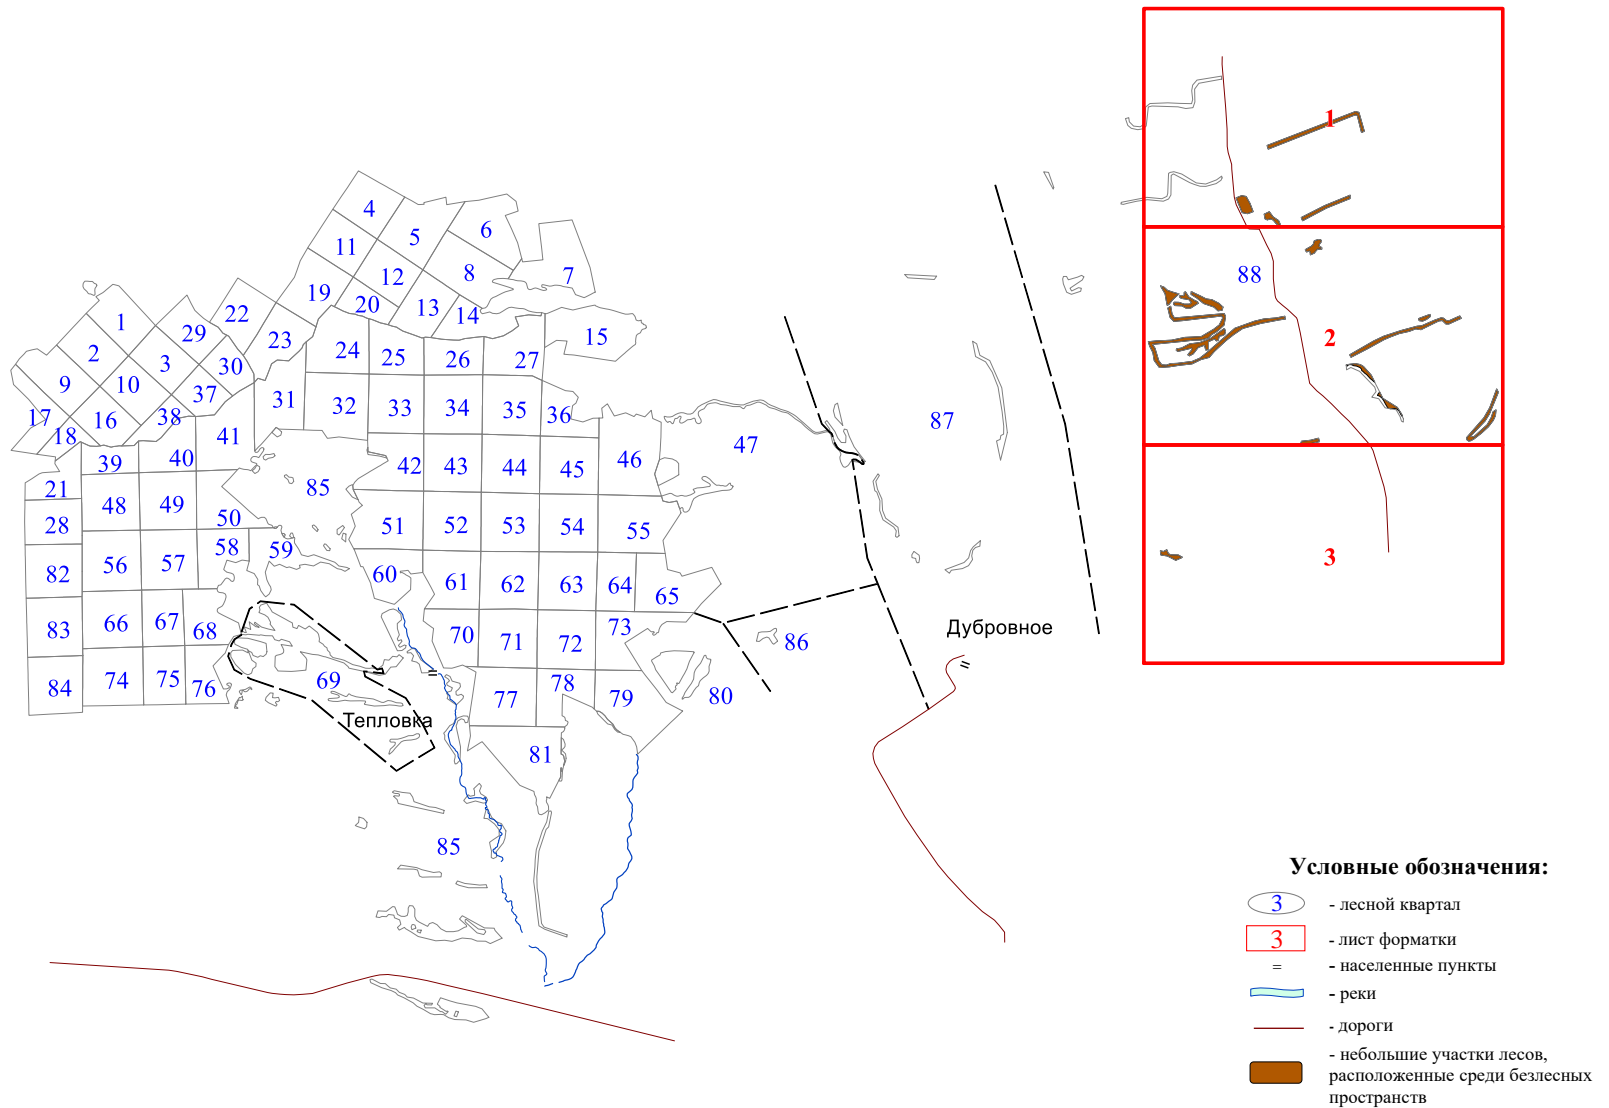

**Графическое описание местоположения границ земель,
на которых располагаются особо защитные участки лесов
«небольшие участки лесов, расположенные среди безлесных
пространств», на территории
Первомайского участкового лесничества
Вольского лесничества
Саратовской области**

Приложение № 83 к приказу Рослесхоза
от 28.02.2023 № 339

50

2

262
14 263 265
267 266

110
308 307 306

311 311 313
320 314 315 316
17 317 318

3