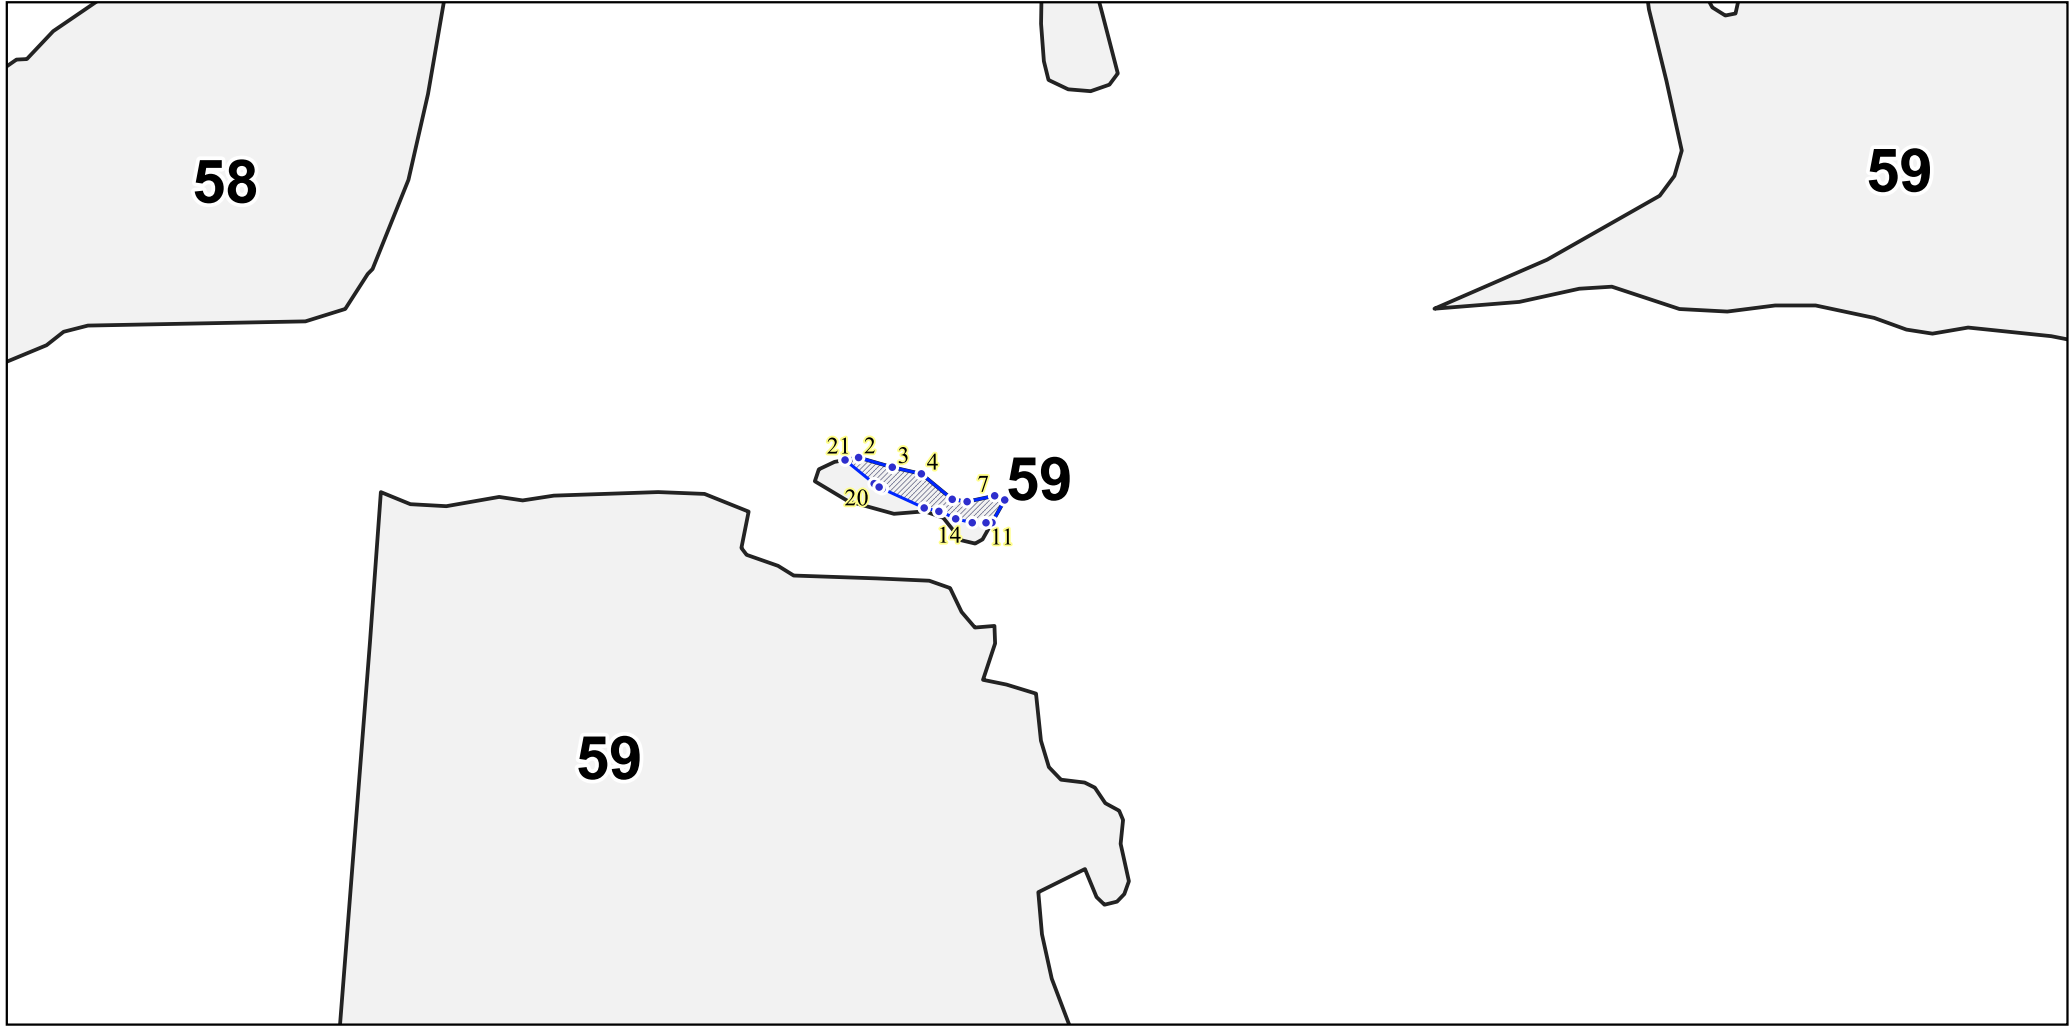

**Графическое описание местоположения границ земель, на которых  
располагаются  
леса, расположенные в водоохранных зонах,  
на территории Молодовского участкового лесничества  
Шаблыкинского лесничества Орловской области**

Масштаб листов 1:10 000

Приложение № 2 к приказу Рослесхоза  
от 27.02.2023 № 231

 — леса, расположенные в водоохранных зонах

 — леса, расположенные в водоохранных зонах

 — леса, расположенные в водоохраных зонах

 — леса, расположенные в водоохраных зонах

 — леса, расположенные в водоохранных зонах

 — леса, расположенные в водоохраных зонах

 — леса, расположенные в водоохранных зонах

 — леса, расположенные в водоохраных зонах

 — леса, расположенные в водоохранных зонах

 — леса, расположенные в водоохранных зонах

 — леса, расположенные в водоохранных зонах

 — леса, расположенные в водоохраных зонах

 — леса, расположенные в водоохранных зонах