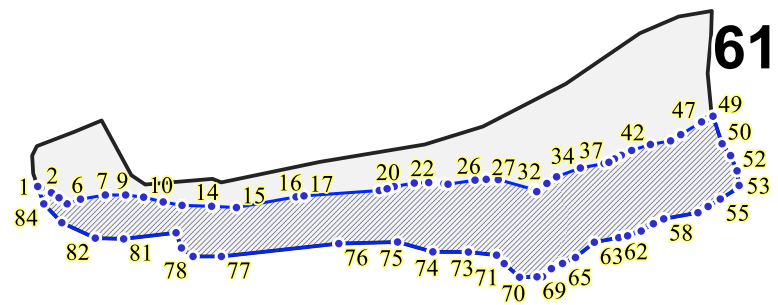

Масштаб листов 1:10 000

Приложение № 2 к приказу Рослесхоза  
от 27.02.2023 № 231

 — леса, расположенные в водоохранных зонах

 — леса, расположенные в водоохранных зонах

 — леса, расположенные в водоохраных зонах

 — леса, расположенные в водоохраных зонах

 — леса, расположенные в водоохранных зонах

 — леса, расположенные в водоохраных зонах

 — леса, расположенные в водоохранных зонах

 — леса, расположенные в водоохраных зонах