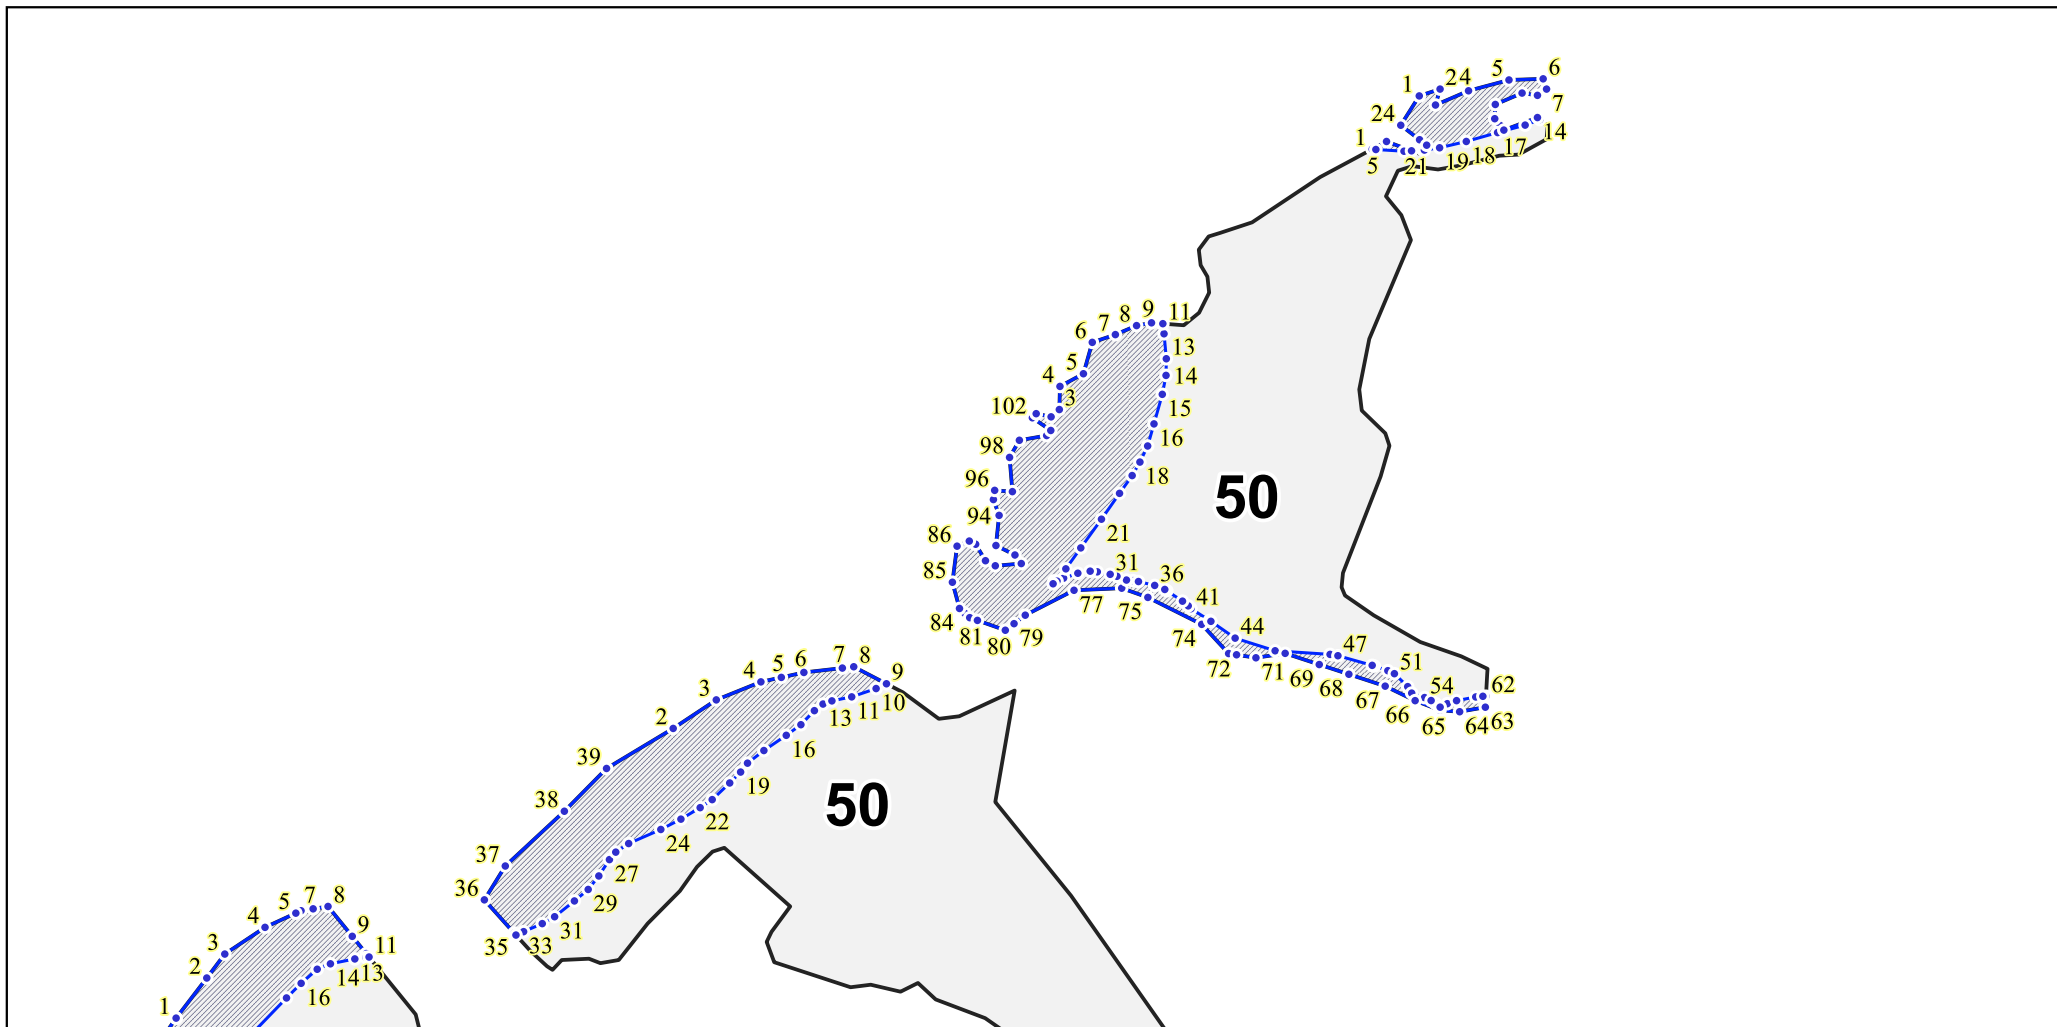

**Графическое описание местоположения границ земель, на которых  
располагаются  
леса, расположенные в водоохранных зонах,  
на территории Молодовского участкового лесничества  
Шаблыкинского лесничества Орловской области**

Масштаб листов 1:10 000

Приложение № 2 к приказу Рослесхоза  
от 27.02.2023 № 231

 — леса, расположенные в водоохранных зонах

 — леса, расположенные в водоохранных зонах

 — леса, расположенные в водоохраных зонах

 — леса, расположенные в водоохраных зонах

 — леса, расположенные в водоохранных зонах

 — леса, расположенные в водоохраных зонах

 — леса, расположенные в водоохранных зонах

 — леса, расположенные в водоохраных зонах

 — леса, расположенные в водоохранных зонах

 — леса, расположенные в водоохранных зонах

 — леса, расположенные в водоохранных зонах

 — леса, расположенные в водоохраных зонах

 — леса, расположенные в водоохранных зонах