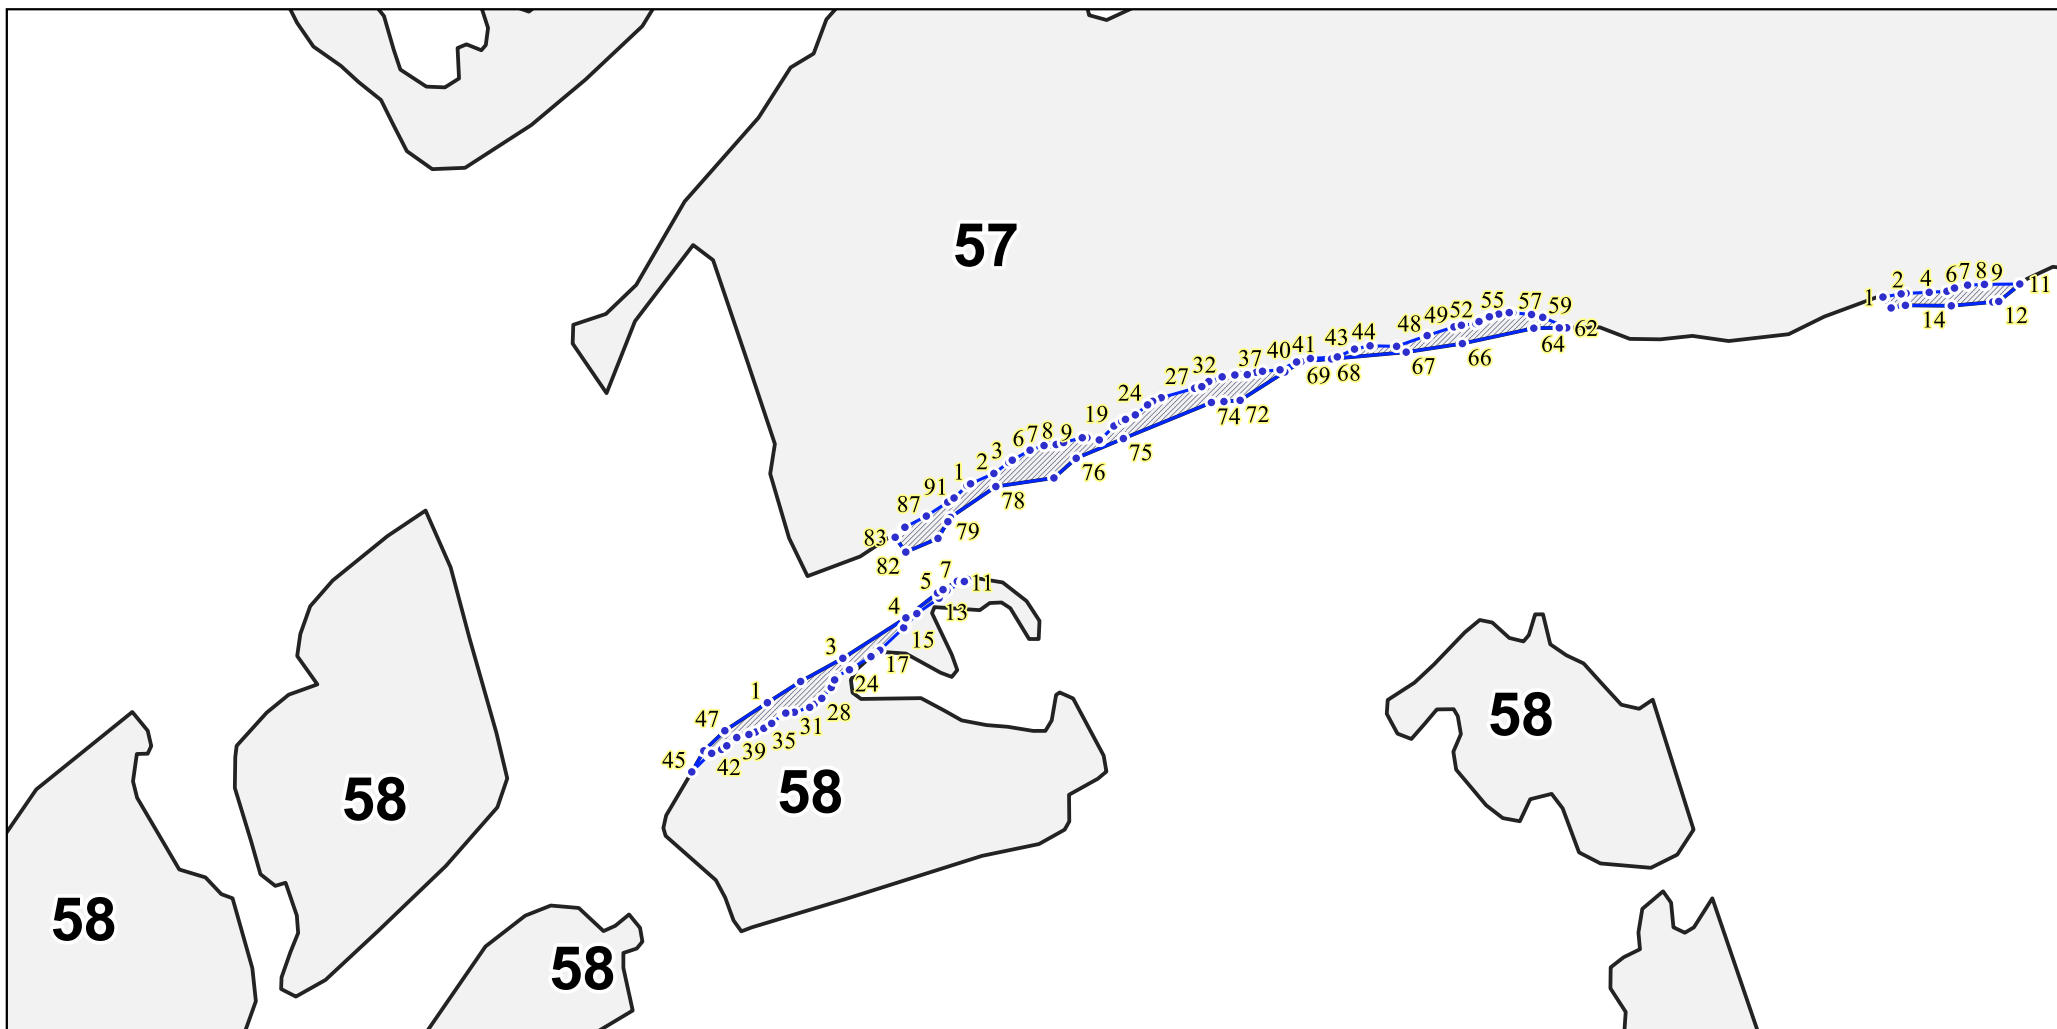

**Графическое описание местоположения границ земель, на которых  
располагаются  
леса, расположенные в водоохранных зонах,  
на территории Молодовского участкового лесничества  
Шаблыкинского лесничества Орловской области**

Масштаб листов 1:10 000

Приложение № 2 к приказу Рослесхоза  
от 27.02.2023 № 231

 — леса, расположенные в водоохранных зонах

 — леса, расположенные в водоохранных зонах

 — леса, расположенные в водоохраных зонах

 — леса, расположенные в водоохраных зонах

 — леса, расположенные в водоохранных зонах

 — леса, расположенные в водоохраных зонах

 — леса, расположенные в водоохранных зонах

 — леса, расположенные в водоохраных зонах

 — леса, расположенные в водоохранных зонах

 — леса, расположенные в водоохранных зонах

 — леса, расположенные в водоохранных зонах

 — леса, расположенные в водоохраных зонах

 — леса, расположенные в водоохранных зонах