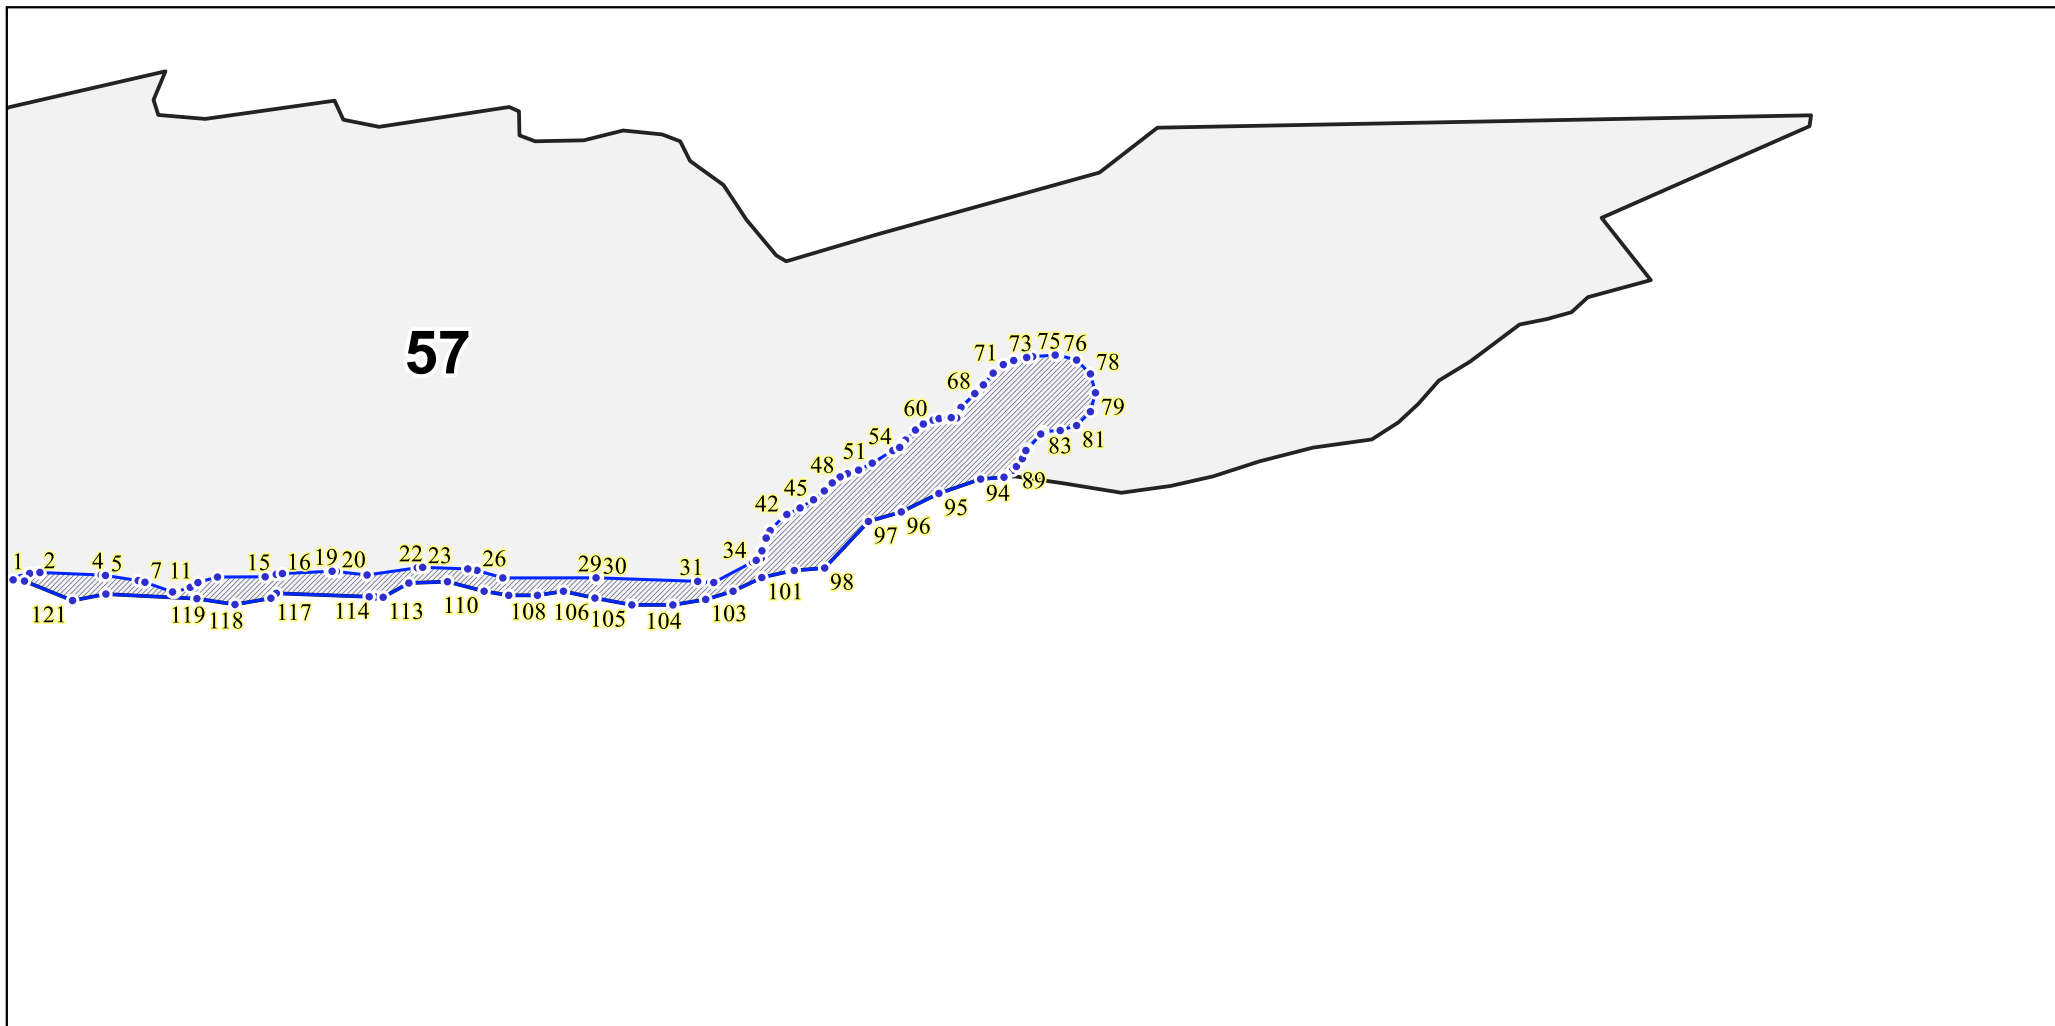

Масштаб листов 1:10 000

Приложение № 2 к приказу Рослесхоза  
от 27.02.2023 № 231

 — леса, расположенные в водоохранных зонах

 — леса, расположенные в водоохранных зонах

 — леса, расположенные в водоохраных зонах

 — леса, расположенные в водоохраных зонах

 — леса, расположенные в водоохранных зонах

 — леса, расположенные в водоохраных зонах

 — леса, расположенные в водоохранных зонах

 — леса, расположенные в водоохраных зонах

 — леса, расположенные в водоохранных зонах

 — леса, расположенные в водоохранных зонах

 — леса, расположенные в водоохранных зонах

 — леса, расположенные в водоохраных зонах

 — леса, расположенные в водоохранных зонах

 — леса, расположенные в водоохраных зонах

 — леса, расположенные в водоохраных зонах

 — леса, расположенные в водоохраных зонах

 — леса, расположенные в водоохраных зонах