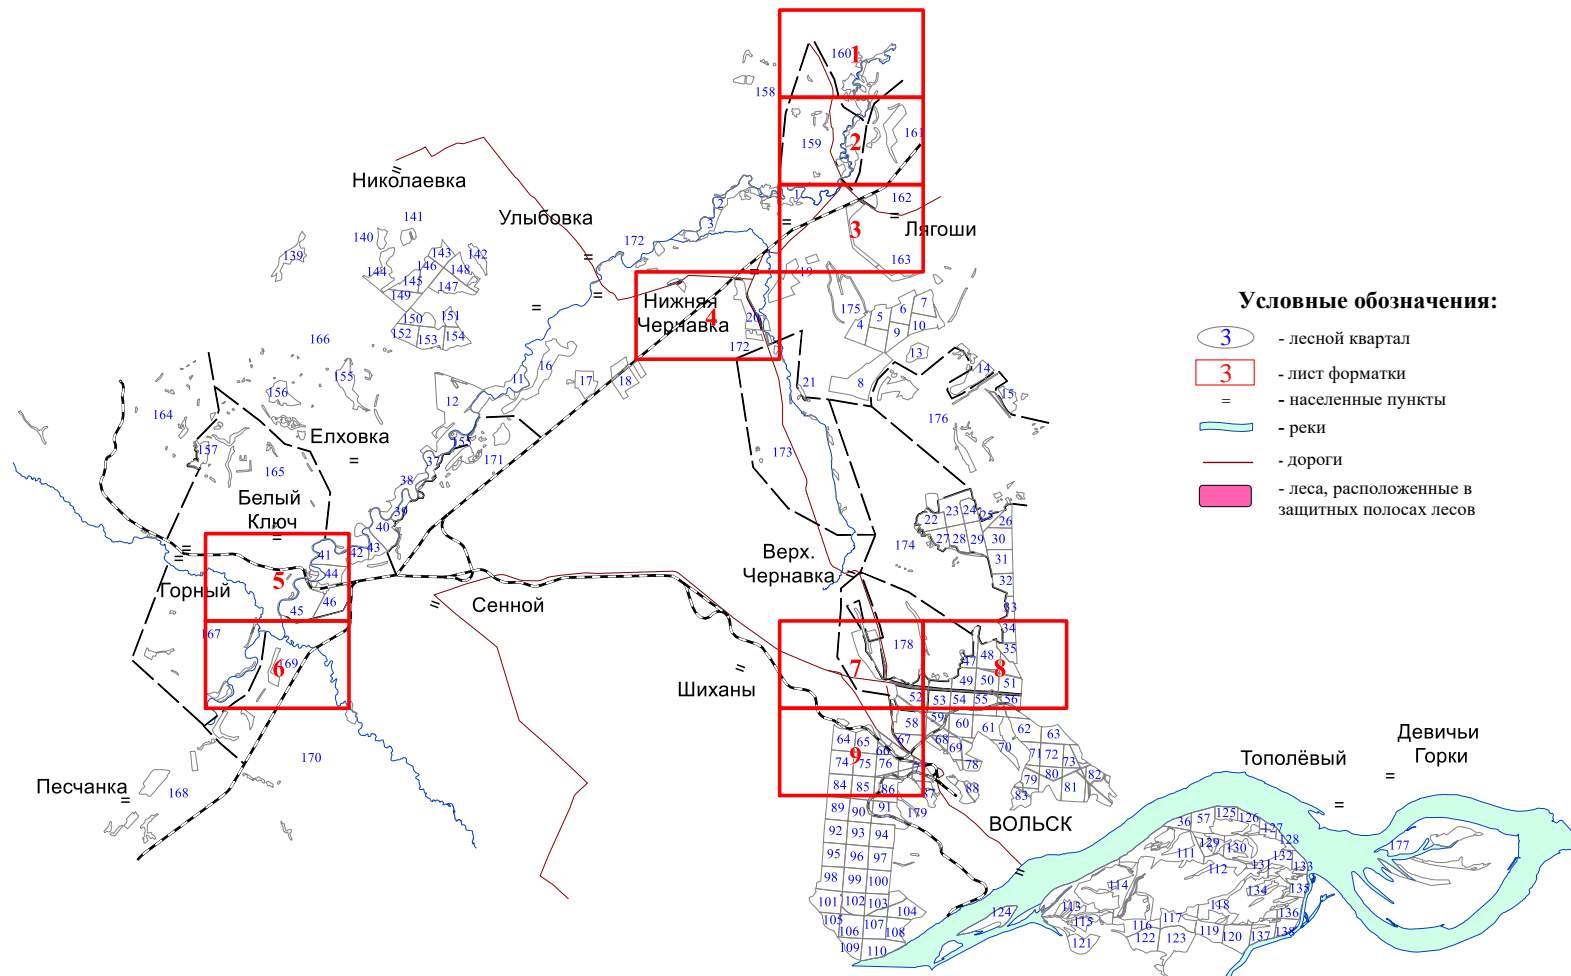

**Графическое описание местоположения границ земель,
на которых располагаются леса, выполняющие функции
защиты природных и иных объектов (леса, расположенные
в защитных полосах лесов), на территории
Городского участкового лесничества
Вольского лесничества
Саратовской области**

Приложение № 6 к приказу Рослесхоза
от 28.02.2023 № 339