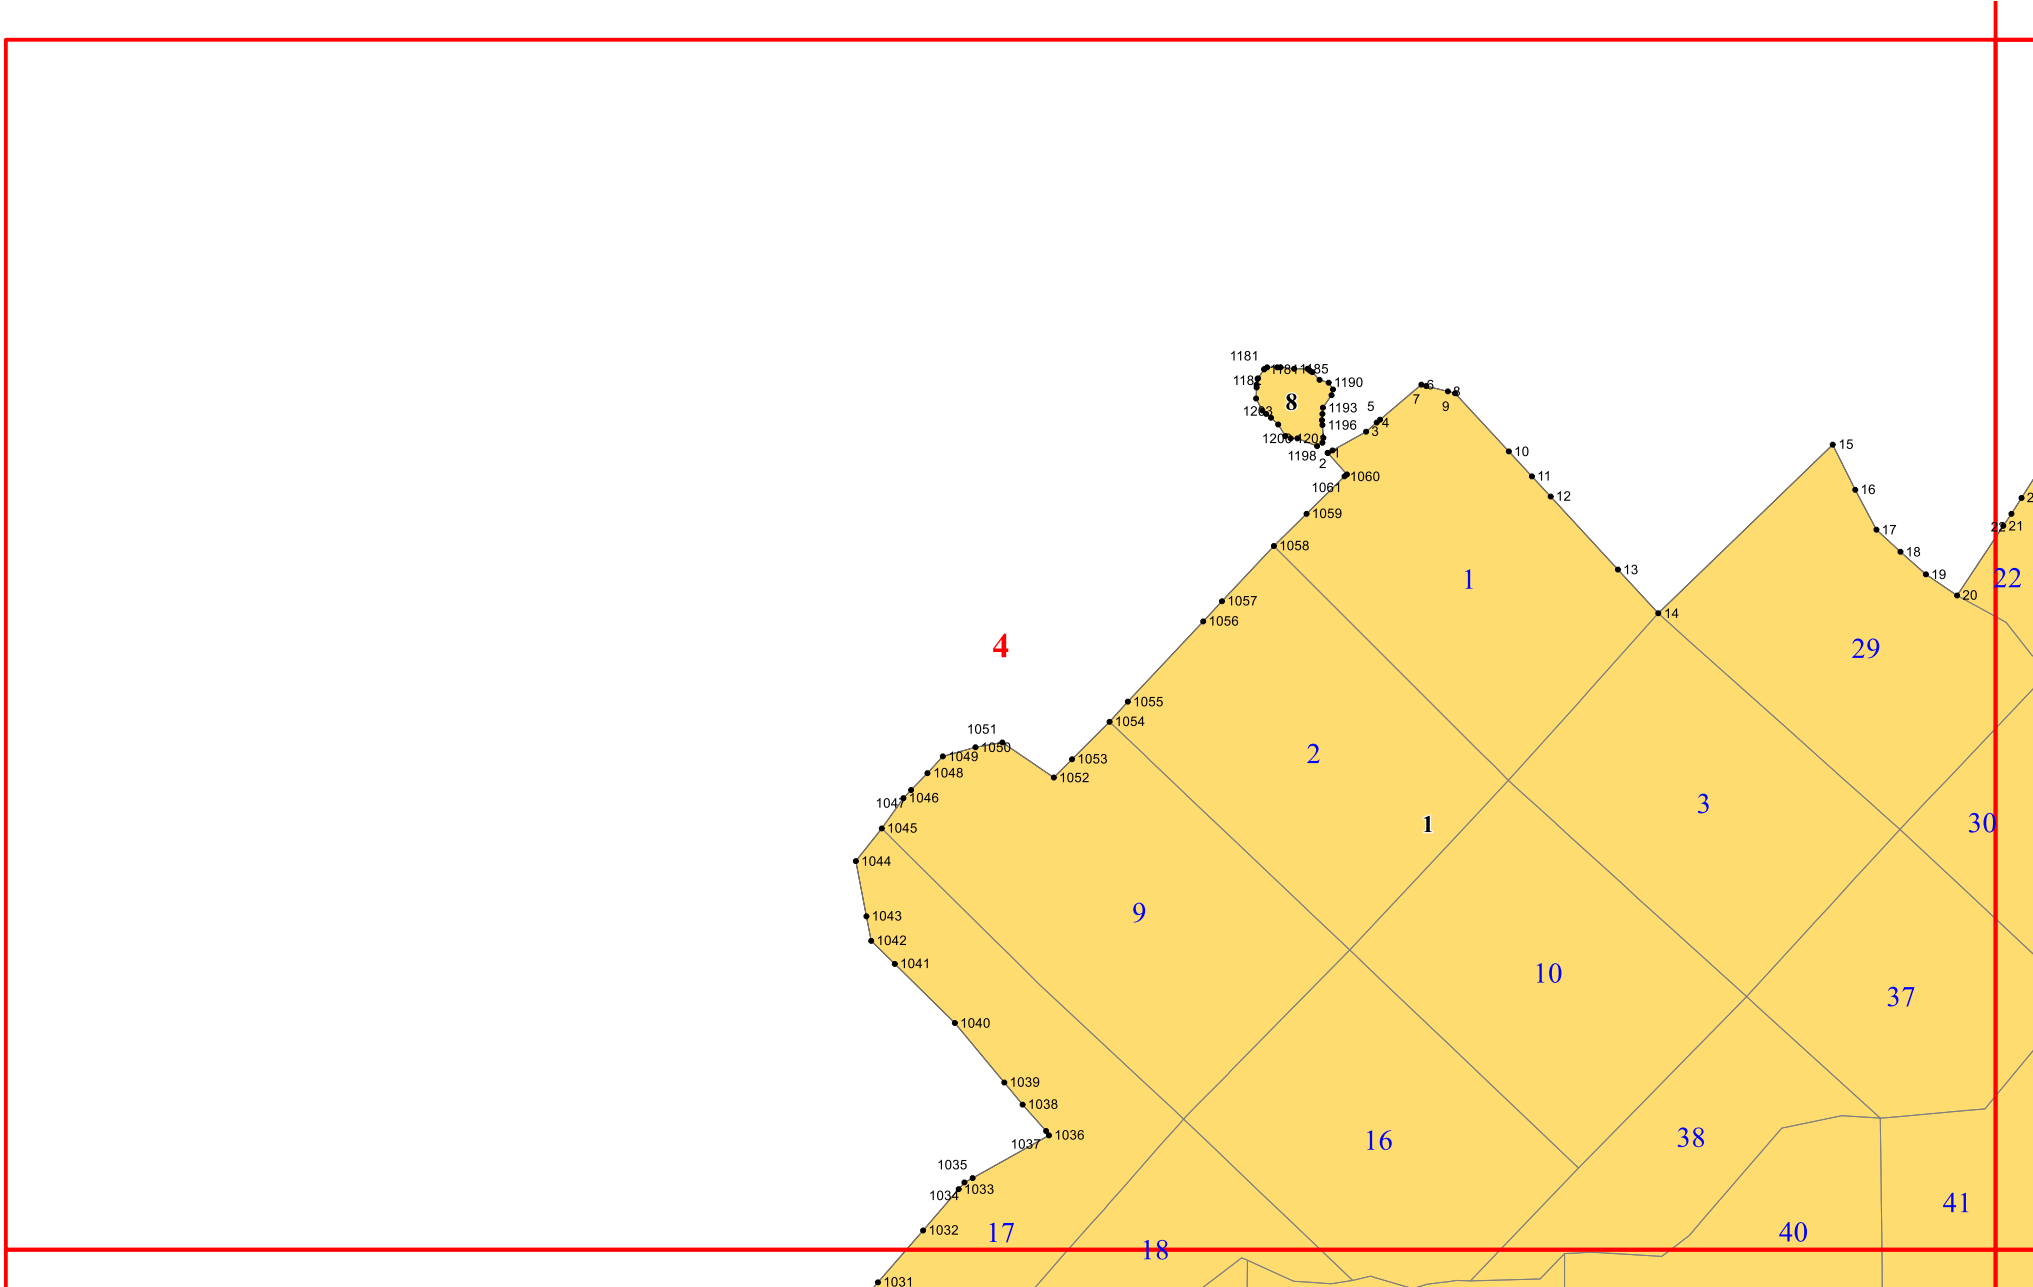

**Графическое описание местоположения границ земель,  
на которых располагаются ценные леса  
(противоэрозионные леса), на территории  
Первомайского участкового лесничества  
Вольского лесничества  
Саратовской области**

Приложение № 44 к приказу Рослесхоза  
от 28.02.2023 № 339

1

3

12 1242  
1243

7

1309  
1310

12

1698 1699 1700  
1698 1701  
30  
1704 1702

1725 1719  
31 1711  
1724 1722  
1723

14