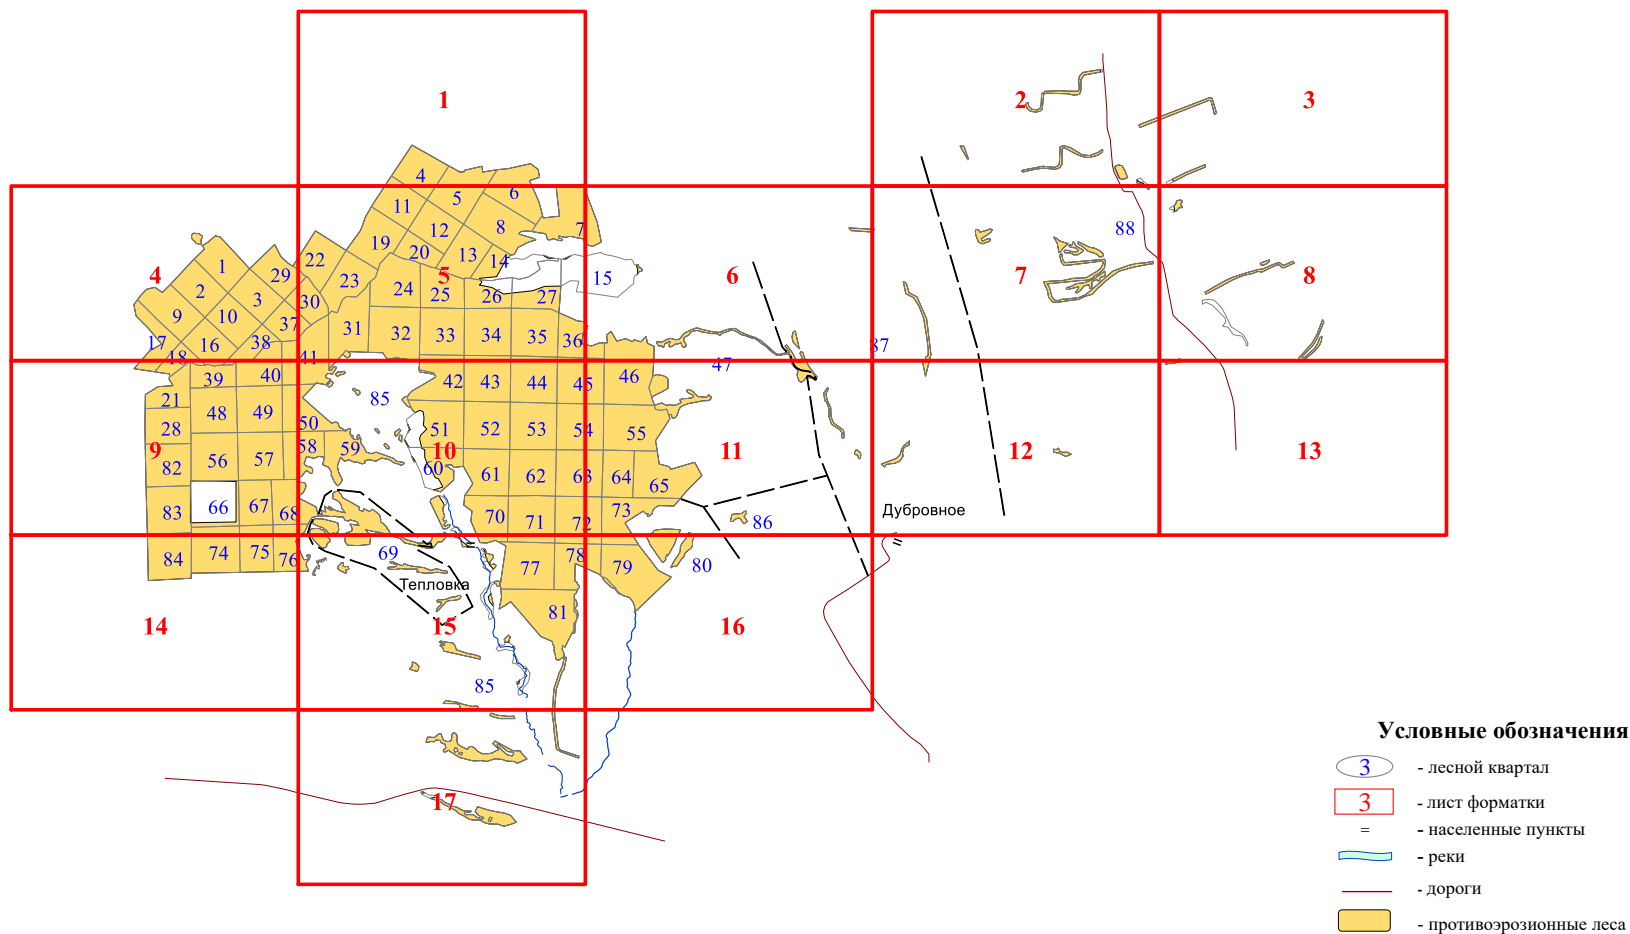

**Графическое описание местоположения границ земель,
на которых располагаются ценные леса
(противоэрозионные леса), на территории
Первомайского участкового лесничества
Вольского лесничества
Саратовской области**

Приложение № 44 к приказу Рослесхоза
от 28.02.2023 № 339