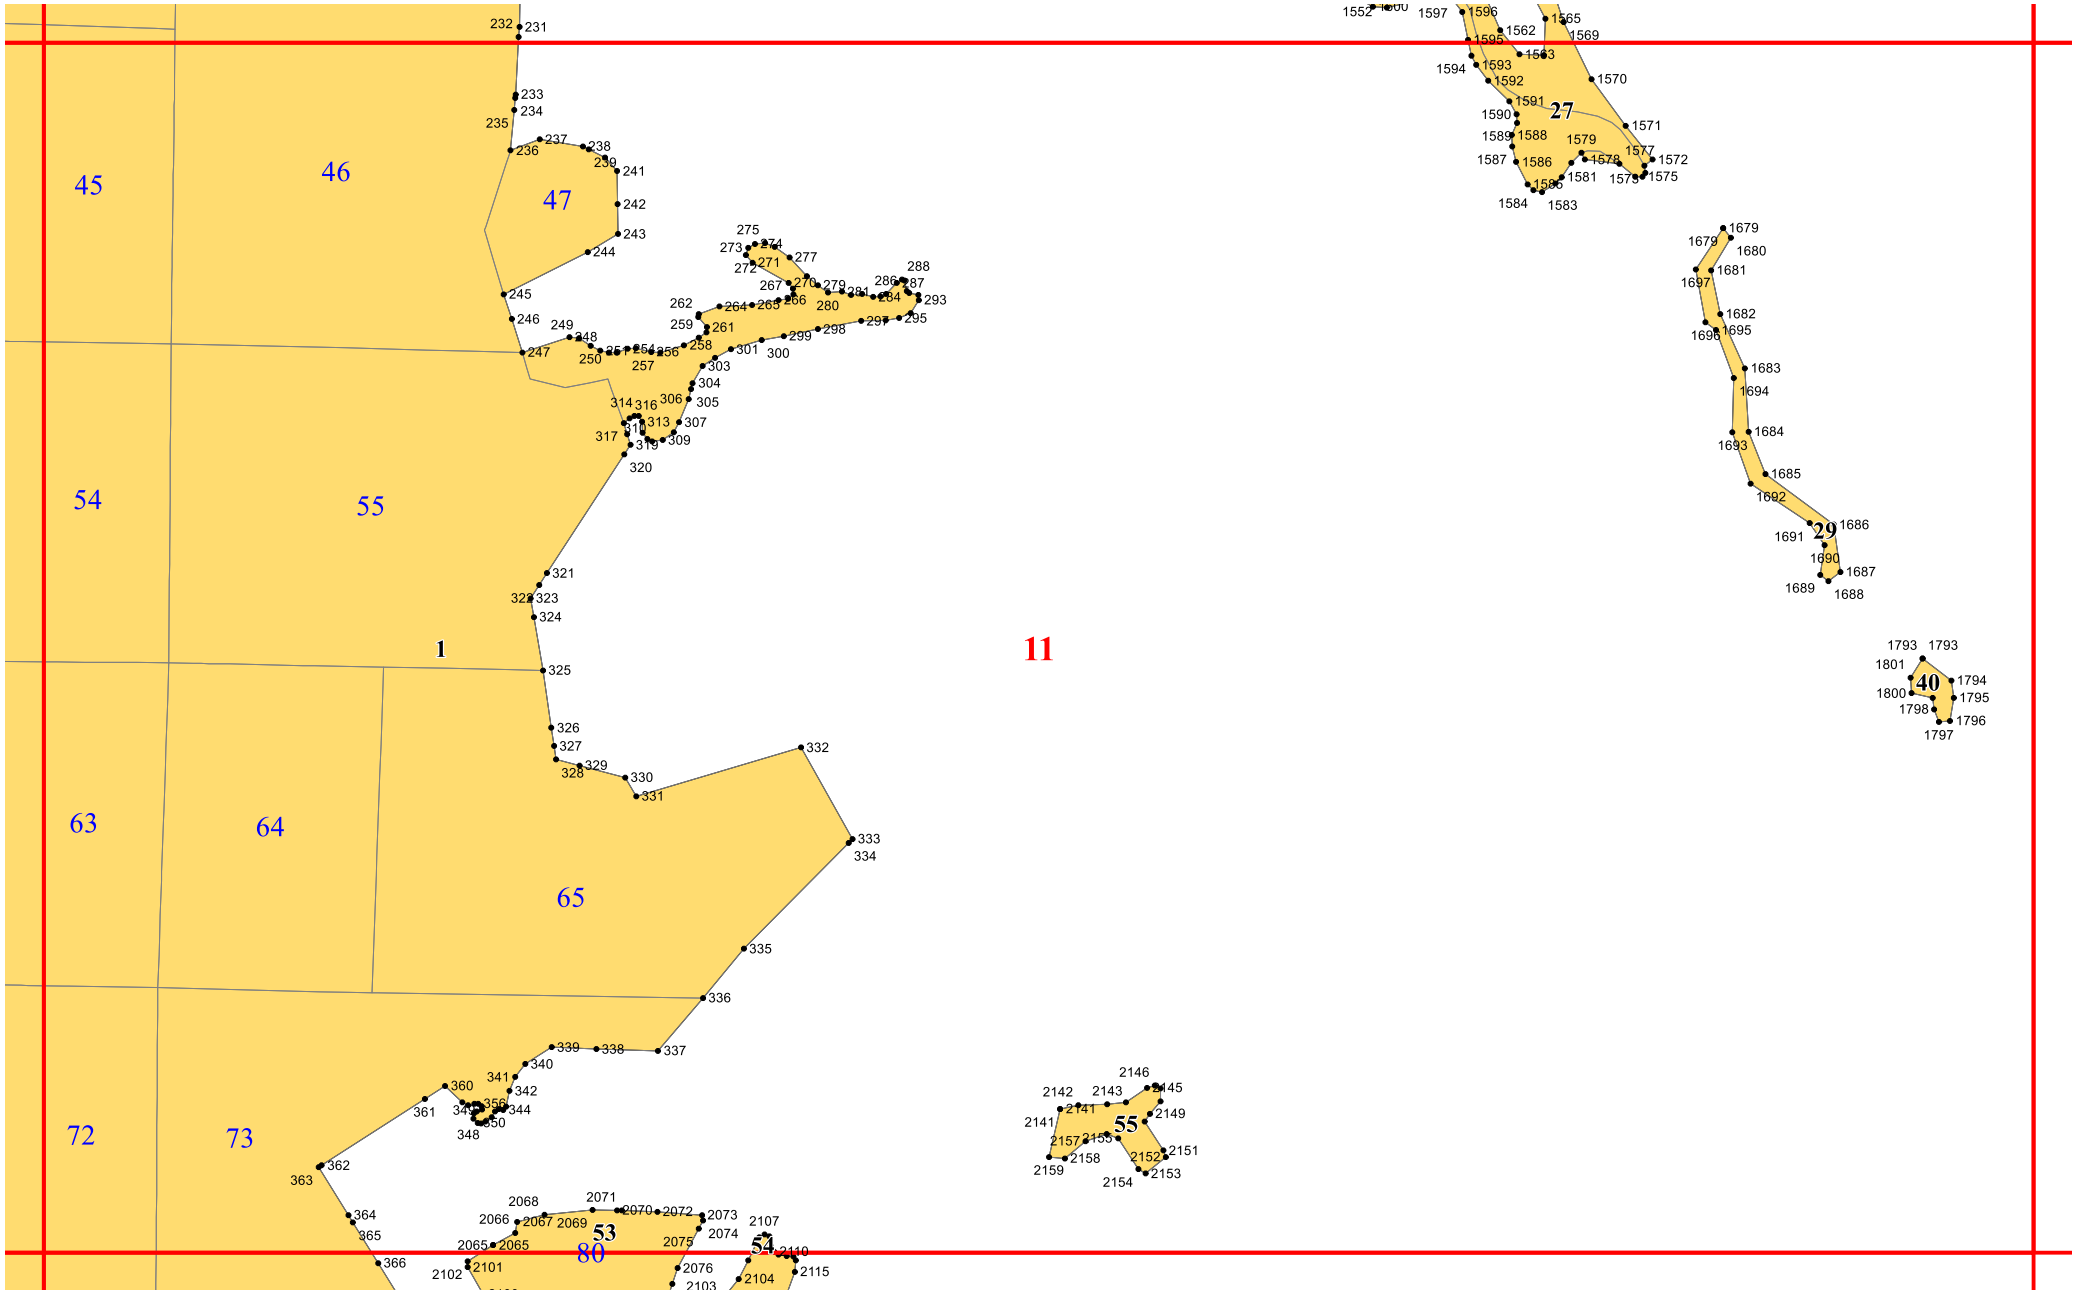

**Графическое описание местоположения границ земель,  
на которых располагаются ценные леса  
(противоэрозионные леса), на территории  
Первомайского участкового лесничества  
Вольского лесничества  
Саратовской области**

Приложение № 44 к приказу Рослесхоза  
от 28.02.2023 № 339

1

3

12 1242  
1243

7

1309  
1310

12

1698 1699 1700  
1698 1701  
30  
1704 1702

1725 1719  
31 1711  
1724 1722  
1723

14