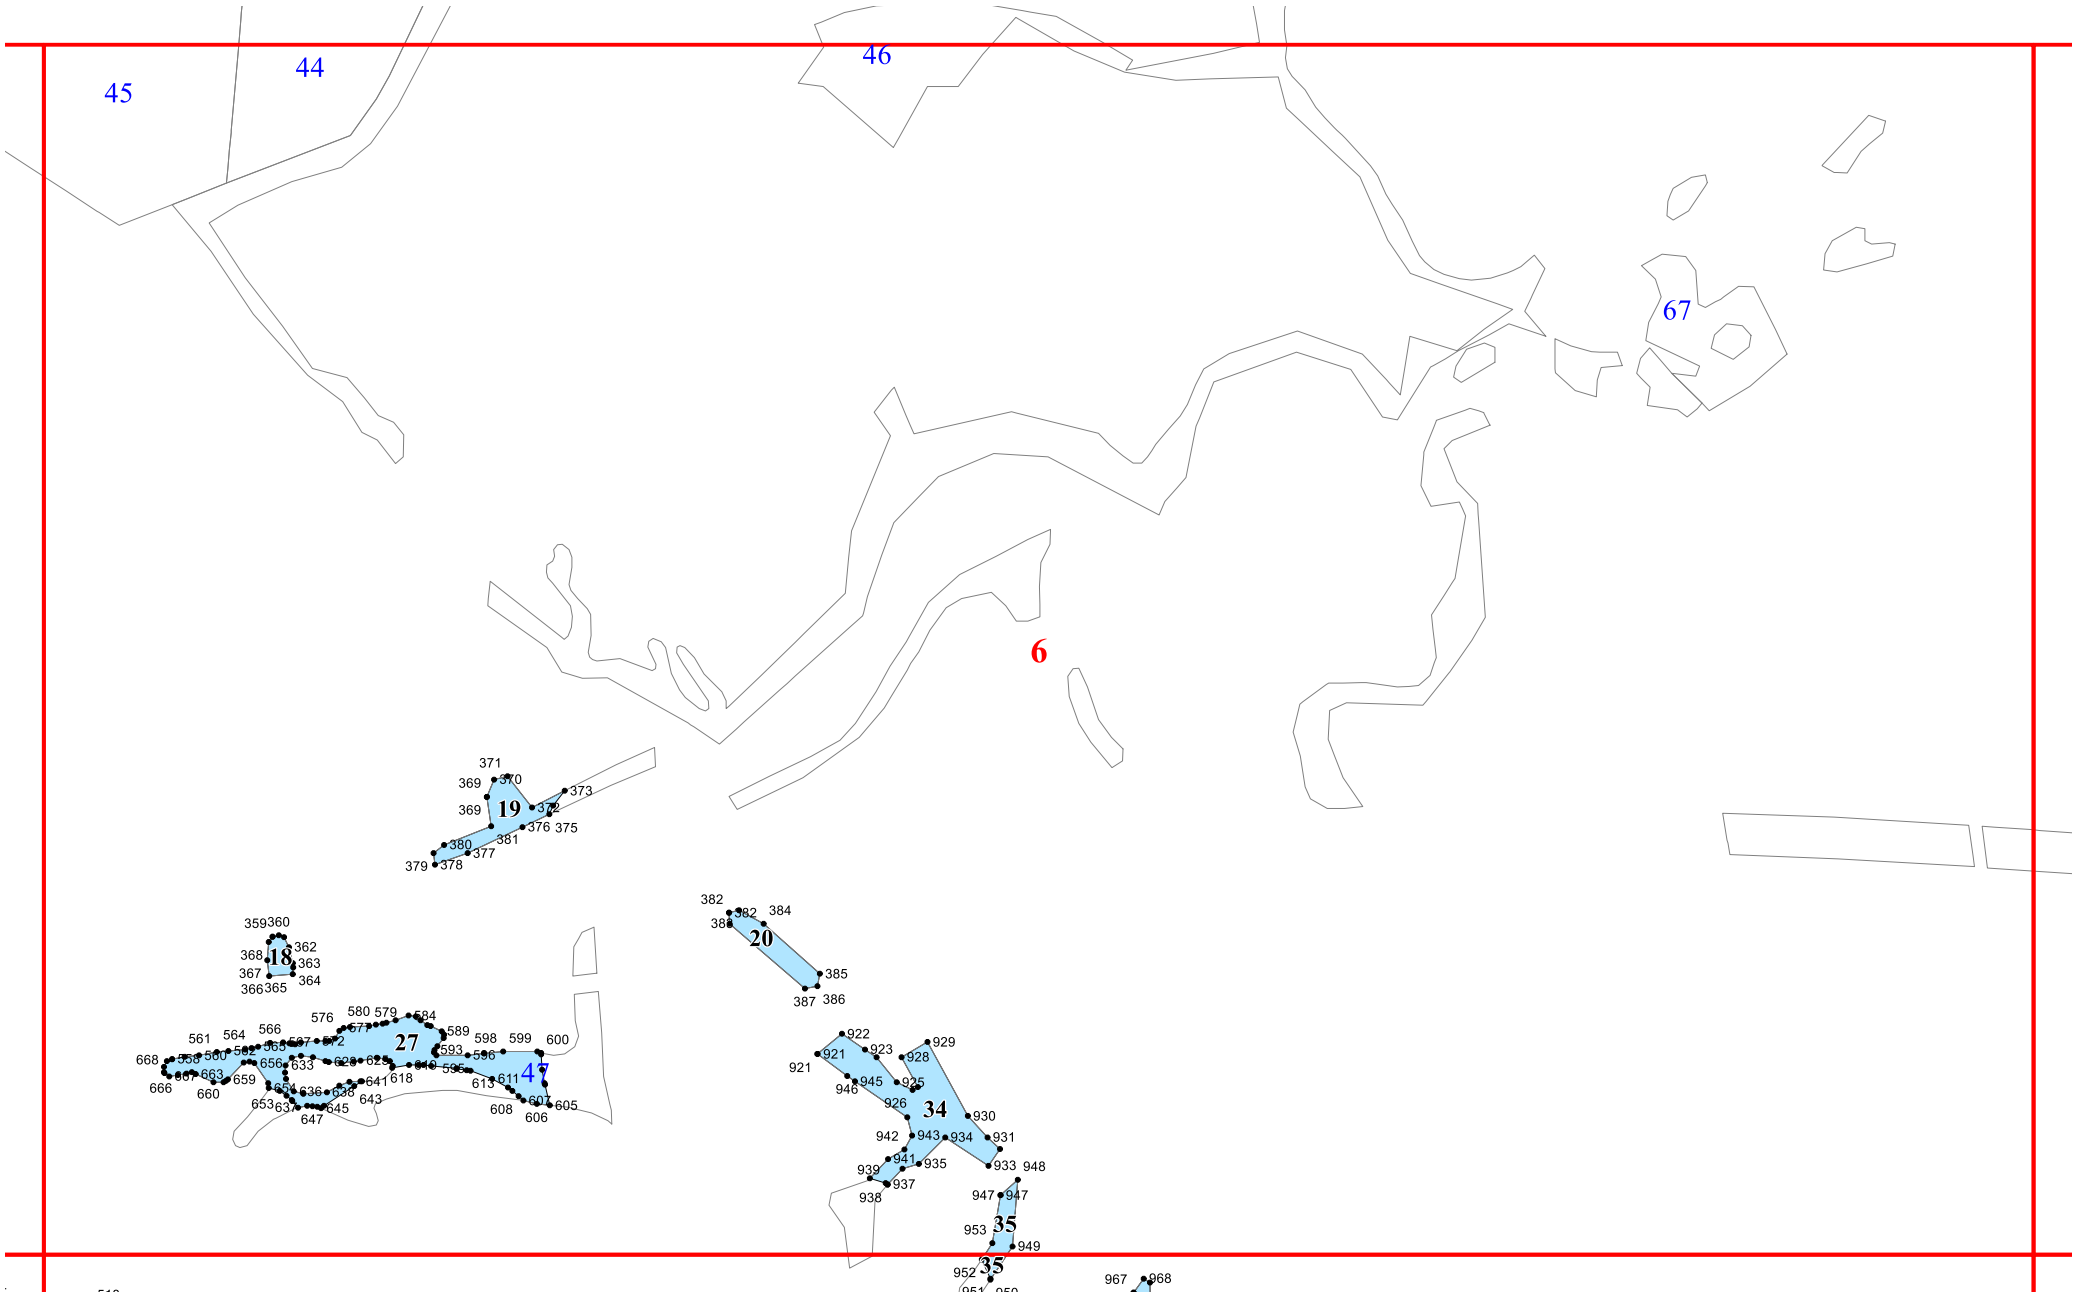

**Графическое описание местоположения границ земель,
на которых располагаются ценные леса (нерестоохранные
полосы лесов), на территории
Октябрьского участкового лесничества
Вольского лесничества
Саратовской области**

Приложение № 36 к приказу Рослесхоза
от 28.02.2023 № 339

1

2

69

7

1083
1084
1085
1086
1087
1088
1089
1090
1091
1094
1095
1096
41

1196
1197
1198
1199
1200
1201
1202
1203
1204
1205
1206
1207
1208
1209
1210
1211
1212
1213
1214
1215
1216
1217
1218
45

51

53

54

17

55

52

220

2

347
346
344
342
274
341
340
282
281
339
338
337
336
335
384
333
288
289
332
290
326
324
325
327
328
329
291
292
293
294
295
356
355
357
321
320
322
323