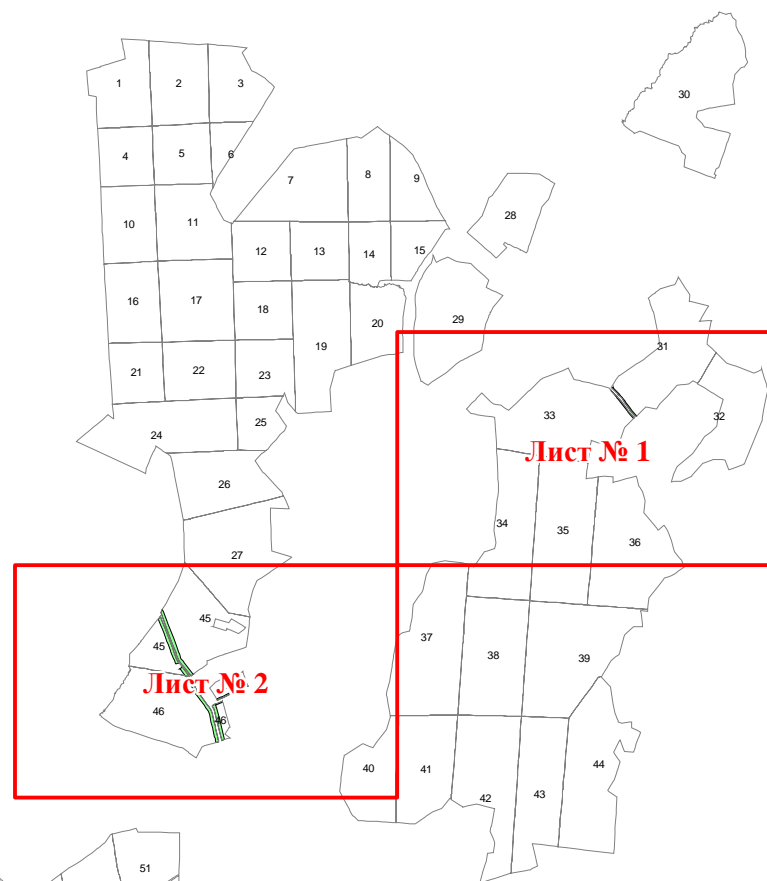

**Графическое описание местоположения границ земель, на которых
располагаются леса, выполняющие функции защиты природных и иных
объектов (леса, расположенные в защитных полосах лесов), на территории
Новоселовского участкового лесничества Киржачского лесничества
Владимирской области**

Приложение № 14 к приказу Рослесхоза
от 27.02.2023 № 229

Используемые условные знаки и обозначения:

- 25 Границы и номера лесных кварталов
- 7 Номера участков
- 10 ● Номера характерных точек границ объекта
- Лист № 1 Границы и номера листов
- Границы категорий защитных лесов

Лист № 2

- 93
- 92
- 54
- 53
- 120
- 55
- 88
- 95
- 58
- 59
- 60
- 64
- 118
- 96
- 62
- 34
- 117
- 65
- 64
- 80
- 115
- 66
- 67
- 81
- 113
- 68
- 69
- 72
- 103
- 110
- 124
- 126
- 105
- 108
- 128
- 139
- 106
- 131
- 132
- 133
- 166
- 134
- 198
- 212
- 208
- 210
- 207
- 211
- 205
- 197
- 192
- 191
- 135
- 136
- 196
- 194
- 191
- 137
- 140
- 179
- 138
- 140
- 141
- 183
- 142
- 143
- 144
- 145
- 146
- 149
- 181
- 150