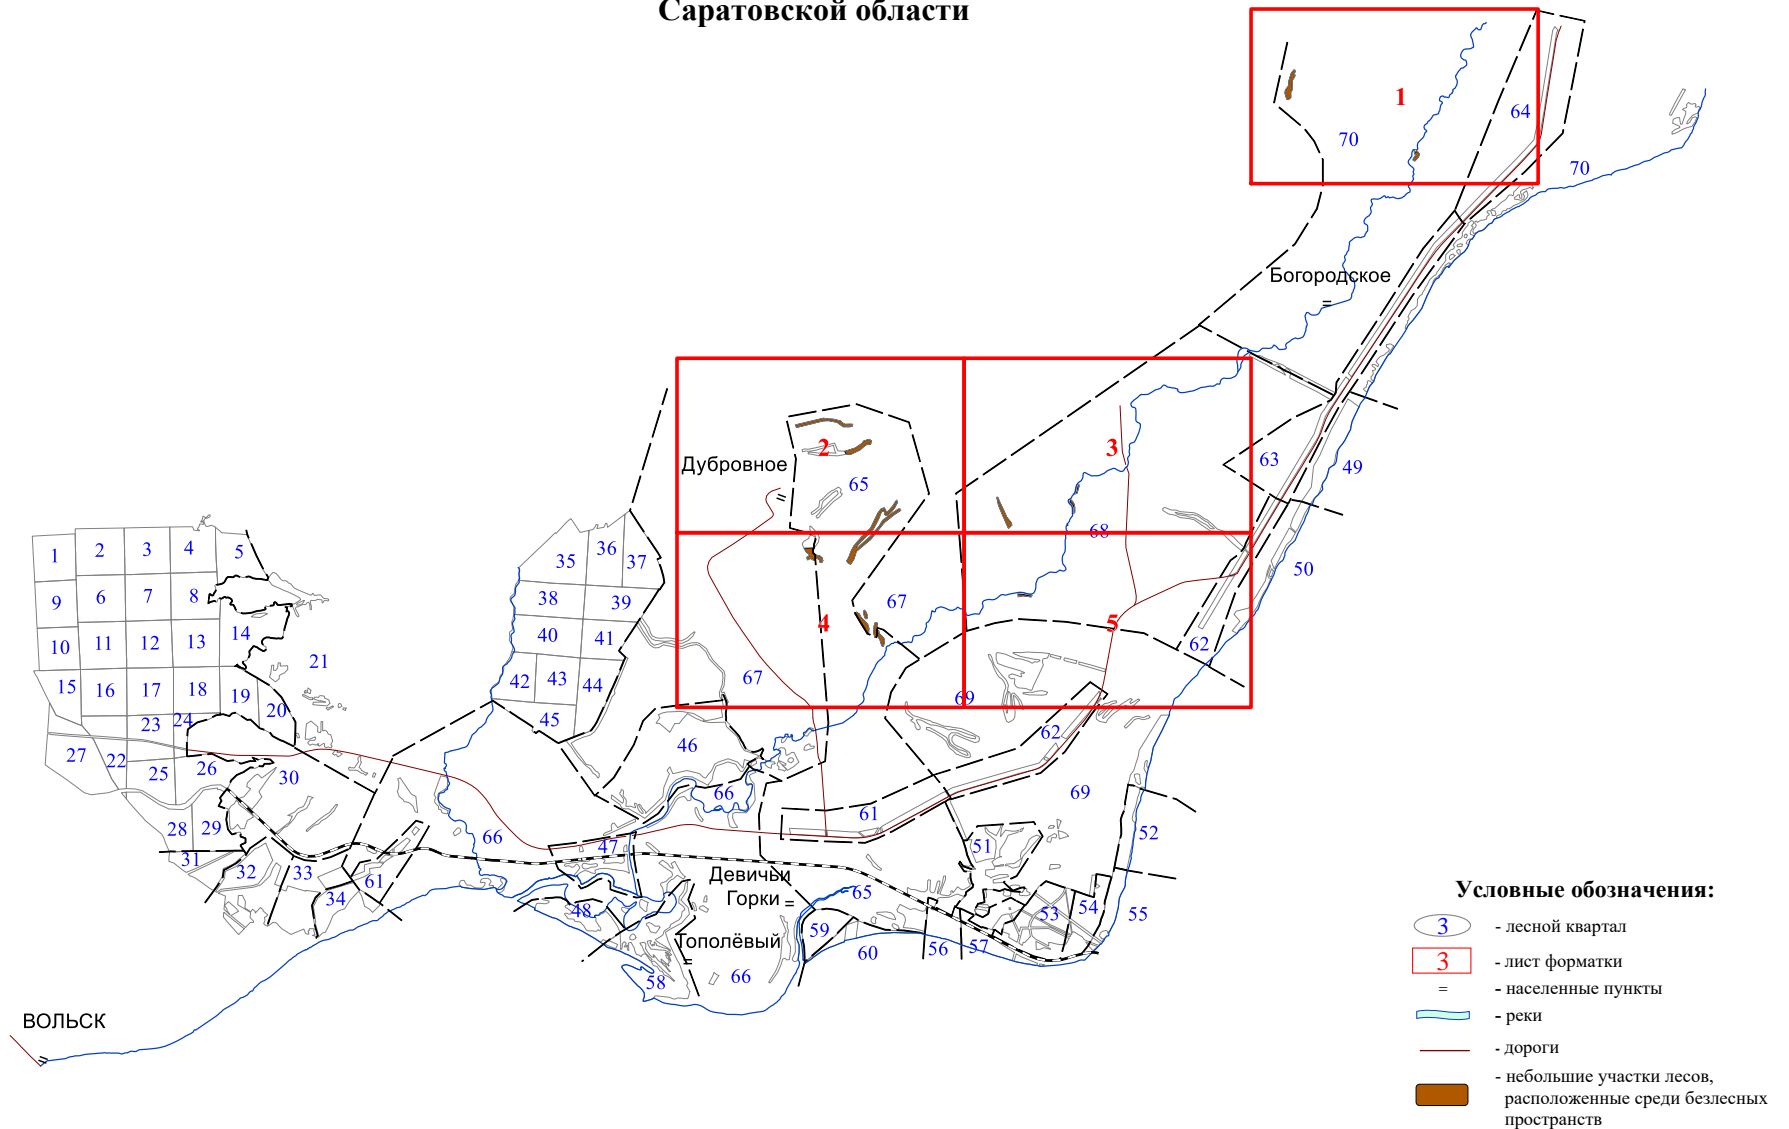

**Графическое описание местоположения границ земель,
на которых располагаются особо защитные участки лесов
«небольшие участки лесов, расположенные среди безлесных
пространств», на территории
Октябрьского участкового лесничества
Вольского лесничества
Саратовской области**

Приложение № 71 к приказу Рослесхоза
от 28.02.2023 № 339