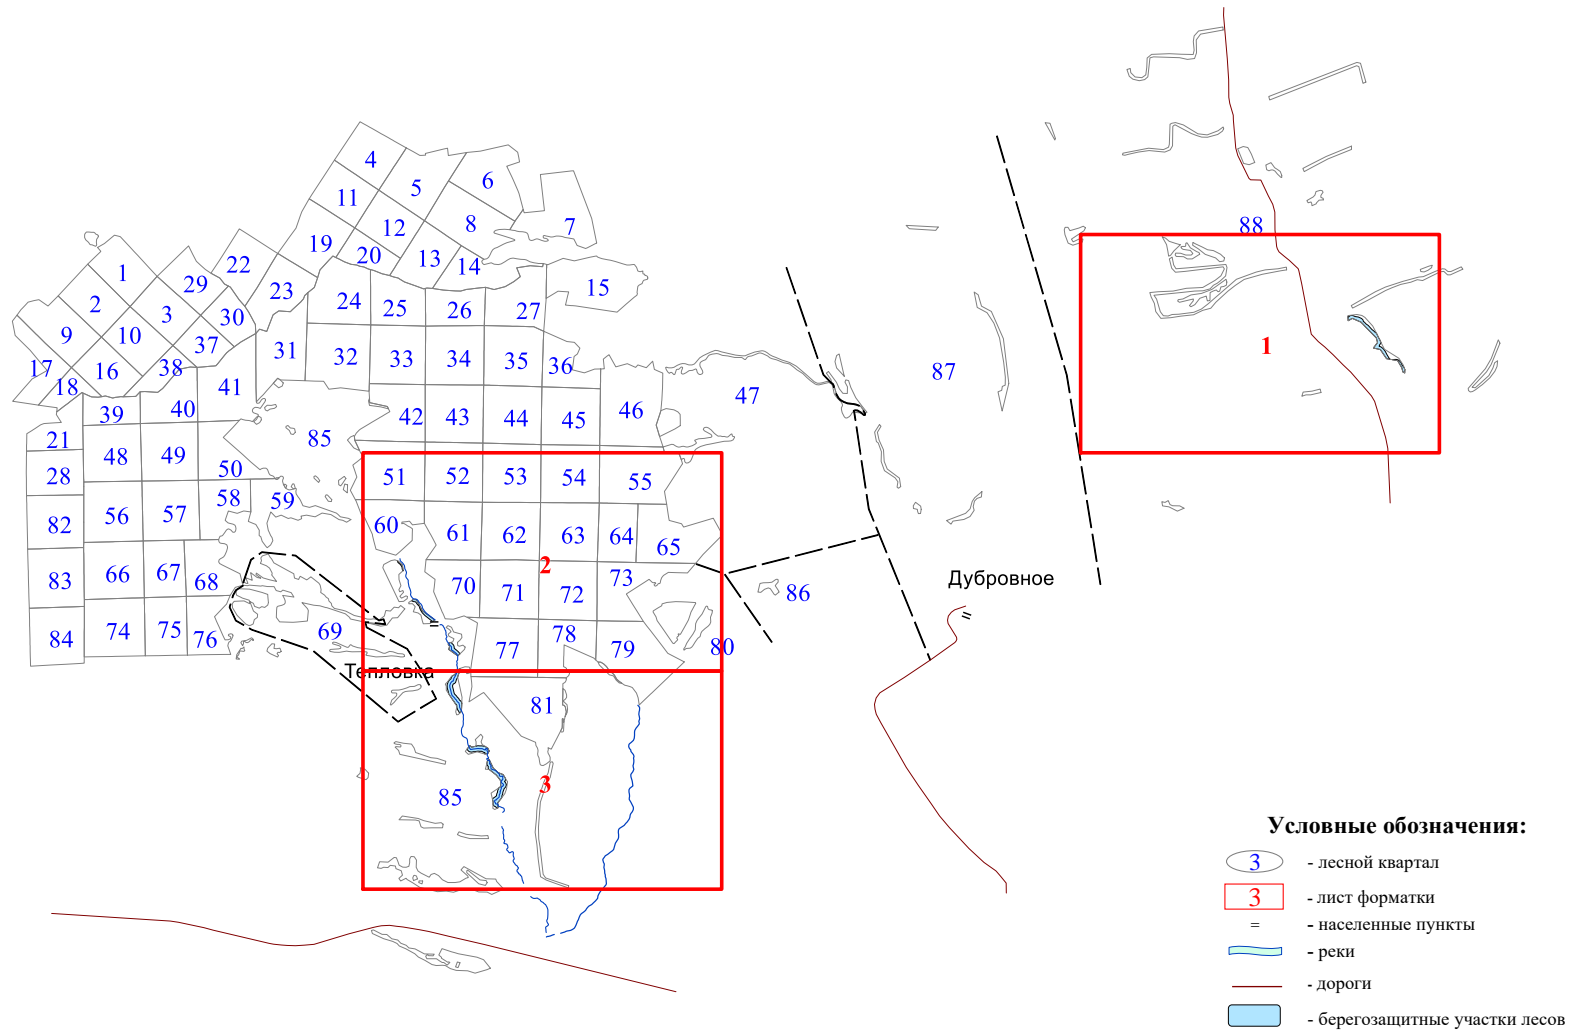

**Графическое описание местоположения границ земель,
на которых располагаются особо защитные участки лесов
«берегозащитные участки лесов», на территории
Первомайского участкового лесничества
Вольского лесничества
Саратовской области**

Приложение № 77 к приказу Рослесхоза
от 28.02.2023 № 339

1

88

- 1
- 2
- 3
- 4
- 5
- 6
- 7
- 8
- 9
- 10
- 11
- 12
- 13
- 14
- 15
- 16
- 17
- 18
- 19
- 20
- 21
- 22
- 23
- 24
- 25
- 26
- 27
- 28
- 29
- 30
- 31
- 32
- 33
- 34
- 35
- 36
- 37
- 38
- 39
- 40
- 41
- 42
- 43
- 44
- 45
- 46
- 47
- 48
- 49
- 50
- 51
- 52
- 53
- 54
- 55
- 56
- 57
- 58
- 59
- 60