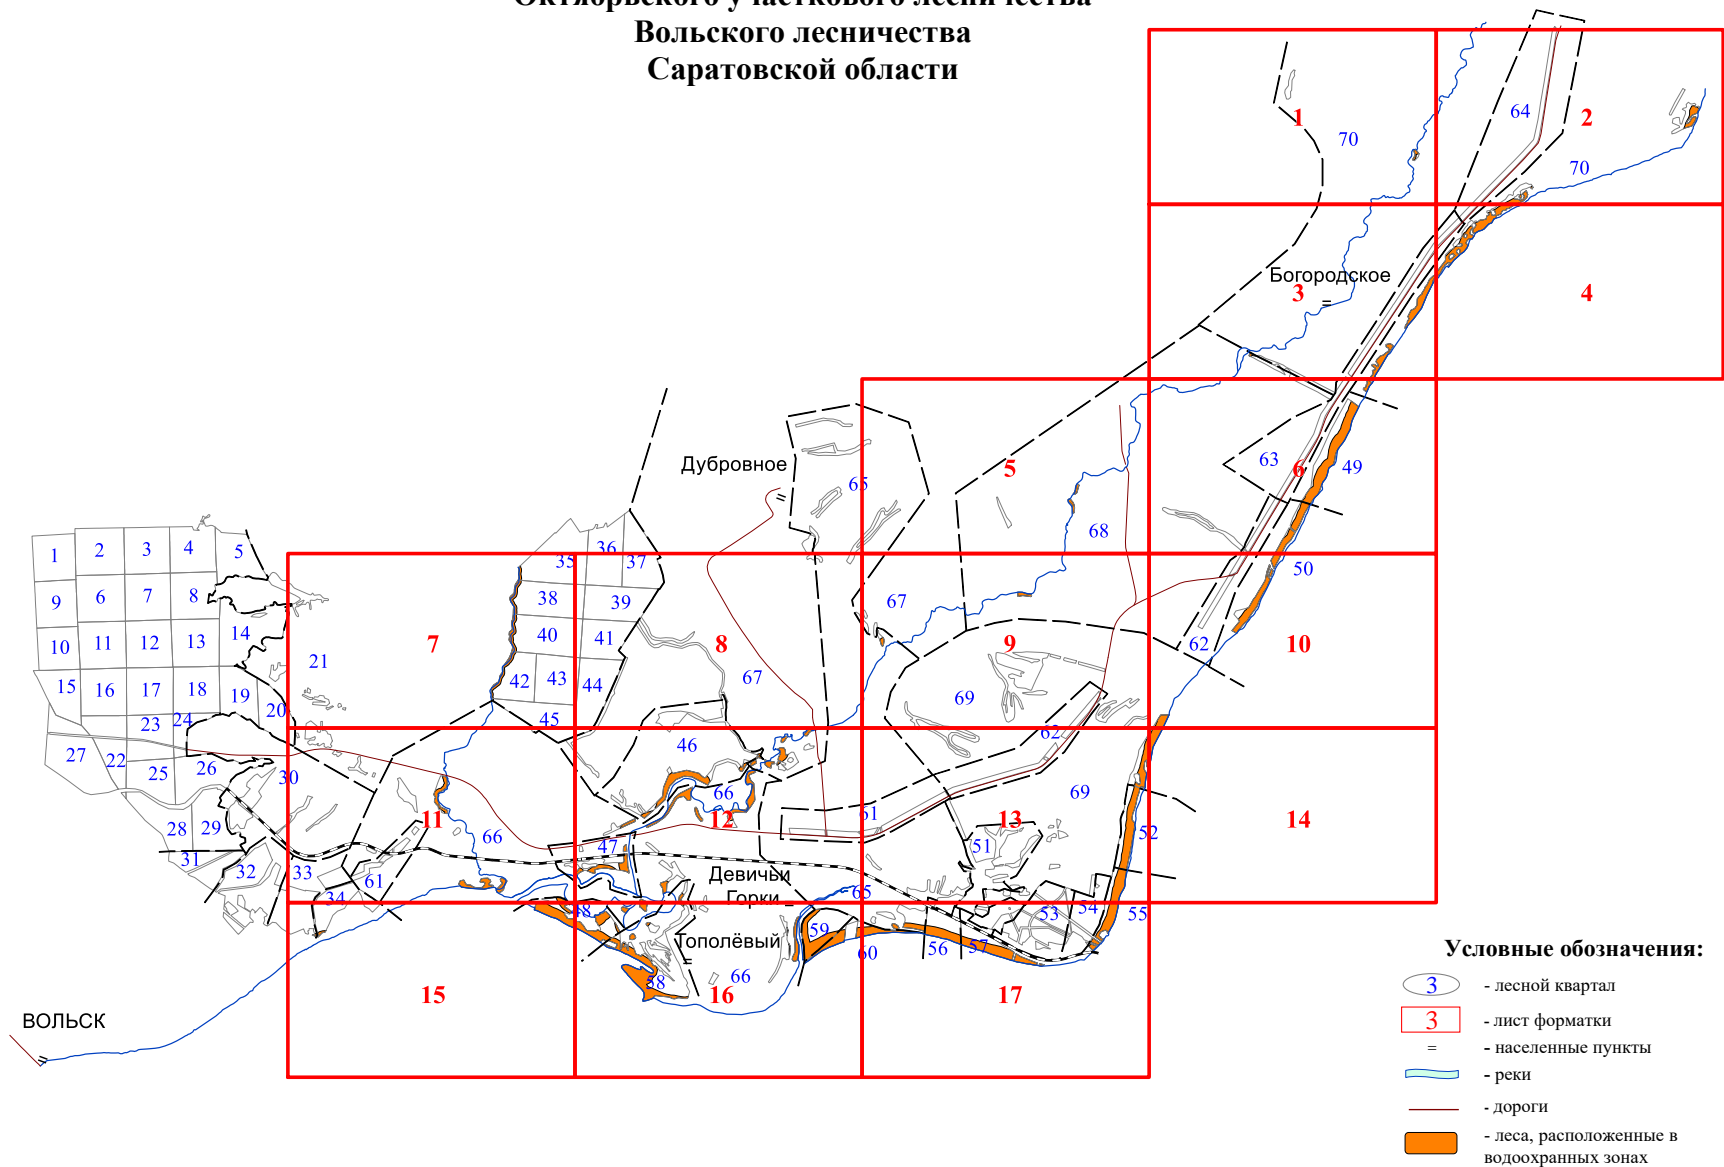

**Графическое описание местоположения границ земель,
на которых располагаются леса, расположенные в
водоохранных зонах,
на территории
Октябрьского участкового лесничества
Вольского лесничества
Саратовской области**

Приложение № 26 к приказу Рослесхоза
от 28.02.2023 № 339