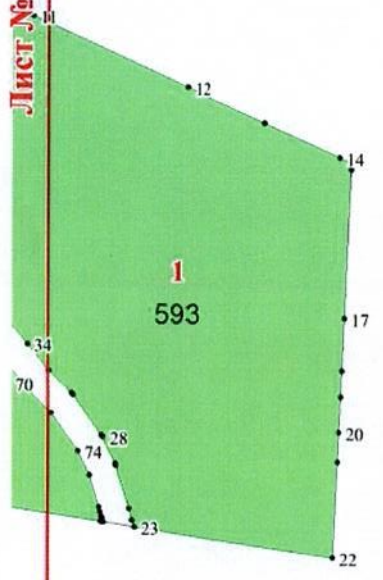

Лист № 1

Лист № 2

Лист № 4