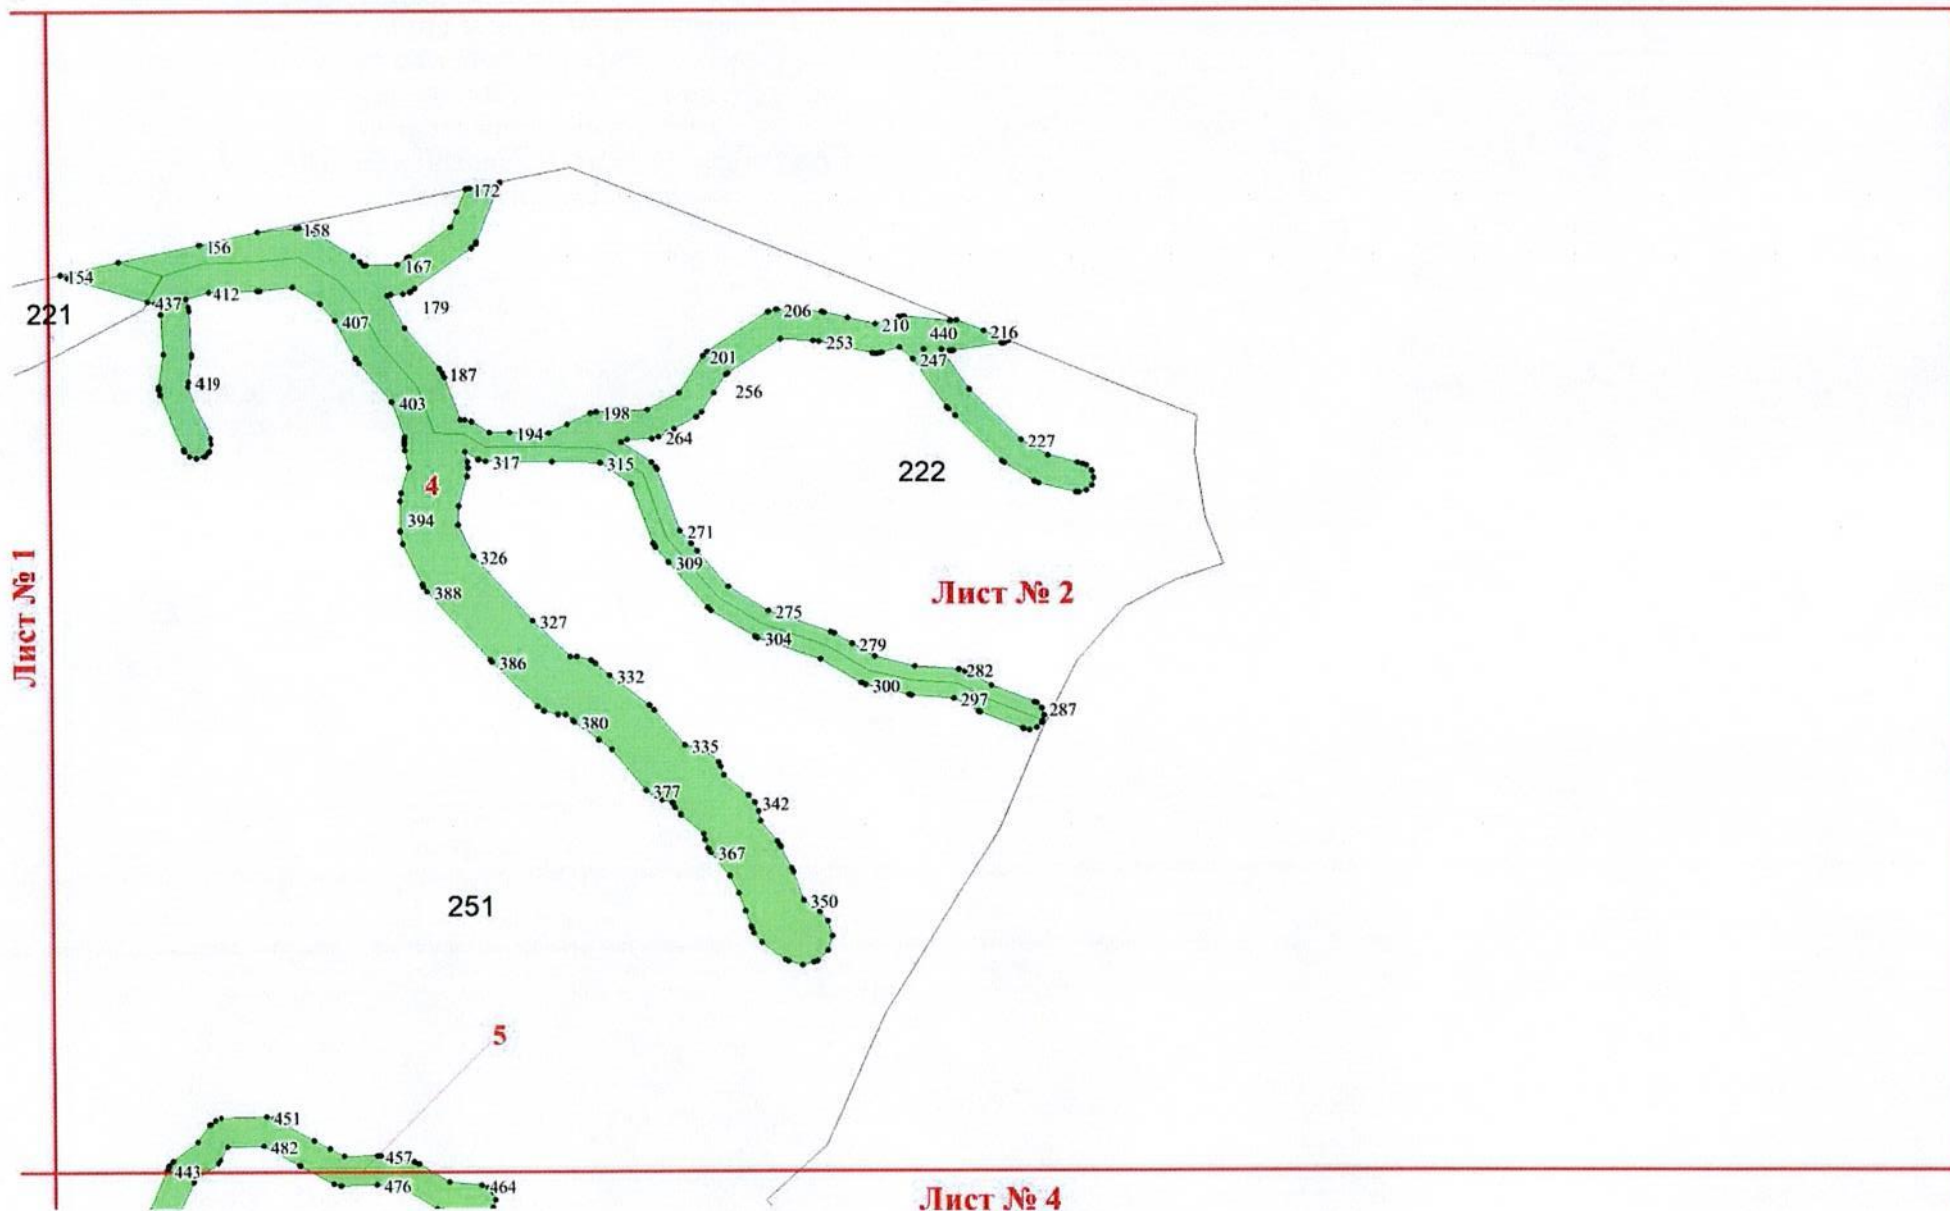

Графическое описание местоположения
границ земель, на которых
располагаются леса, расположенные в
водоохранных зонах, на территории Мамского
участкового лесничества
(Конкудерская дача) Мамского лесничества
Иркутской области

Используемые условные знаки и обозначения:

- 25 Границы и номера лесных кварталов
- 7 Номера участков
- 10 • Номера характерных точек границ объекта
- Лист №1 Границы и номера листов
- Границы категорий защитных лесов

Лист № 1

220

3

251

250

Лист № 3

Лист № 4

541

658

689

655

653

701

694

322

697