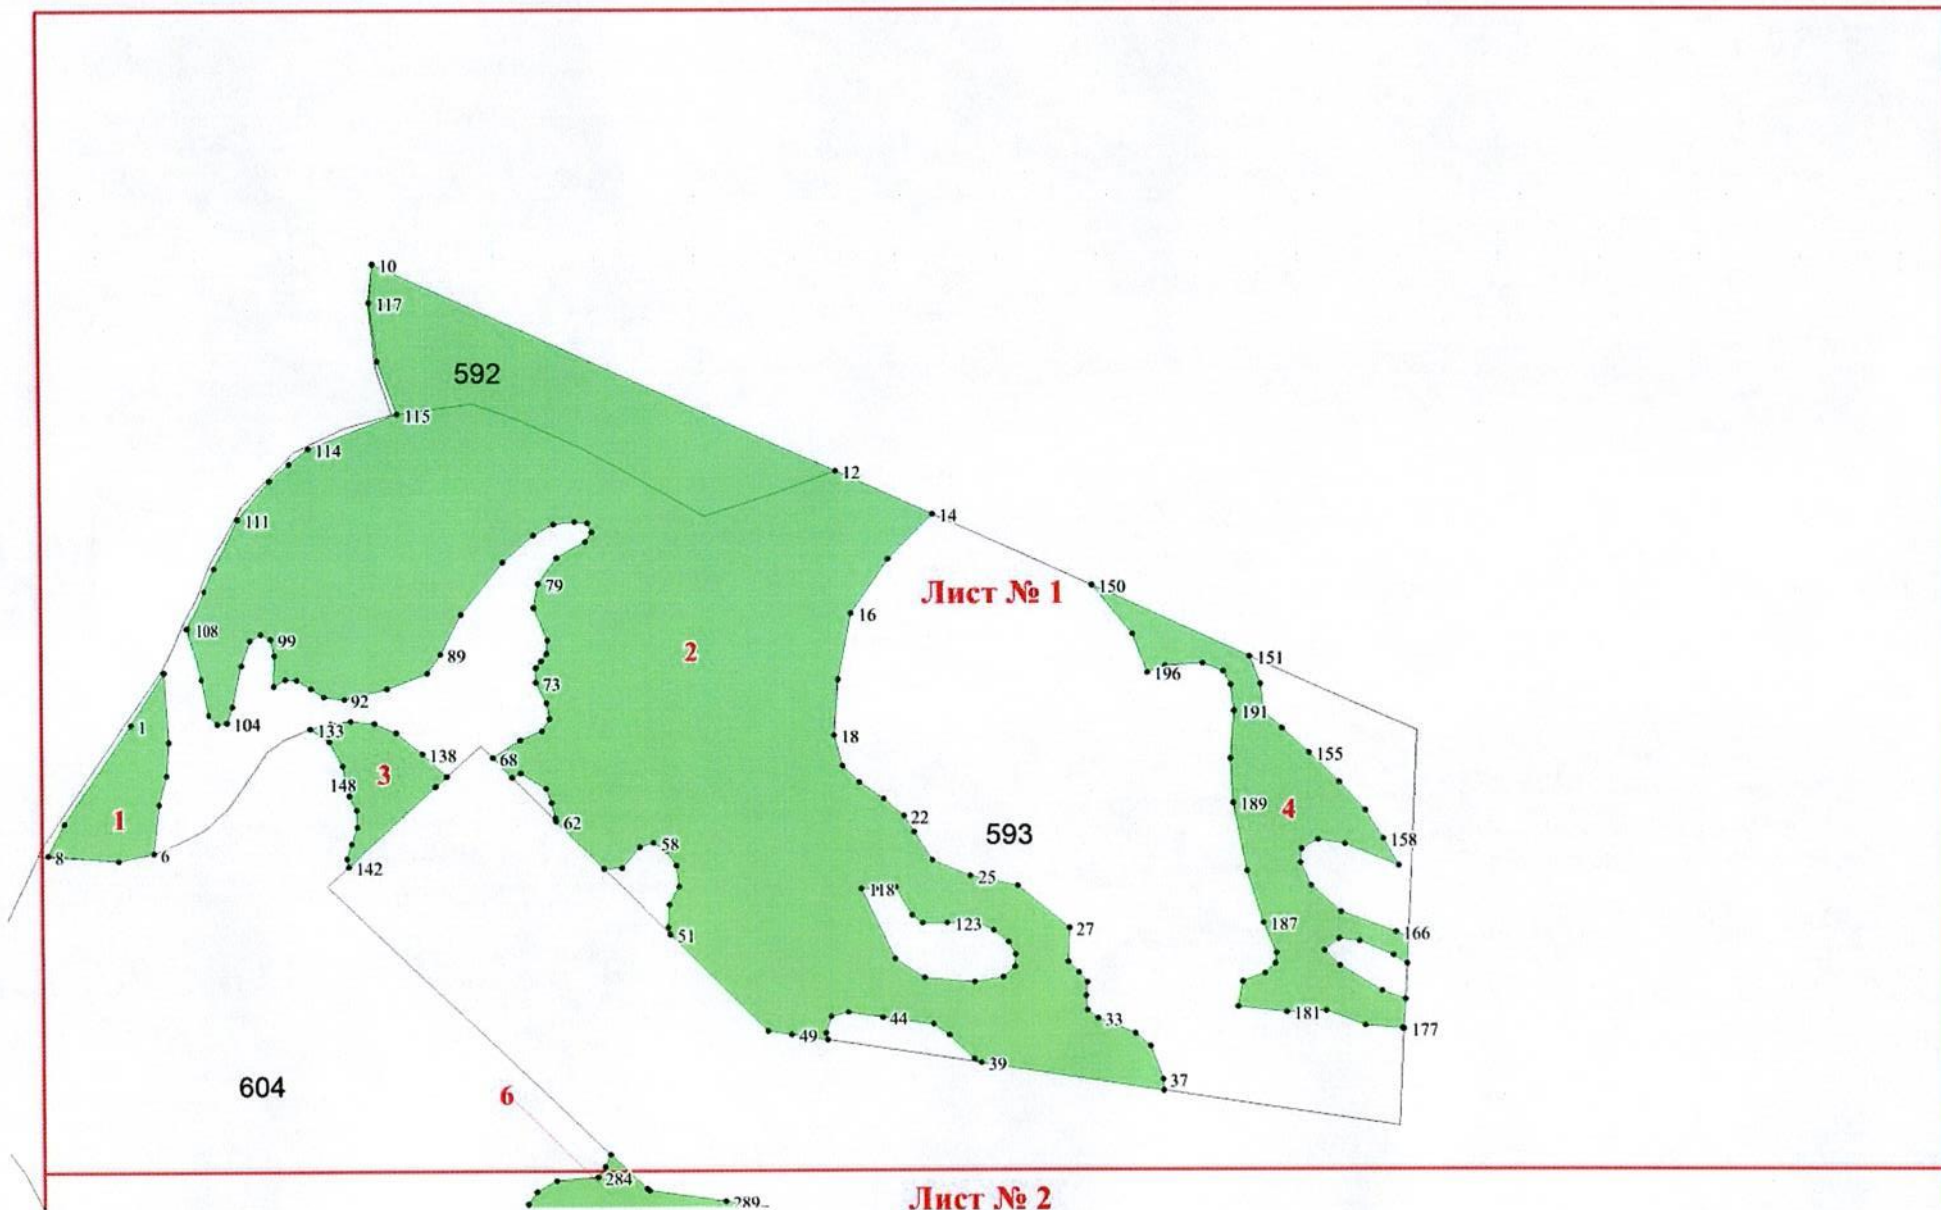

Графическое описание местоположения границ земель, на которых располагаются лесные участки, исключаемые из границ земель, на которых располагаются особо защитные участки лесов «уч-ки с реликтовыми пор.», на территории Бодайбинского участкового лесничества (Городская дача) Бодайбинского лесничества Иркутской области

Приложение № 15 к приказу Рослесхоза
от 24.07.2025 № 38

Используемые условные знаки и обозначения:

- 25 Границы и номера лесных кварталов
- 7 Номера участков
- 10 ● Номера характерных точек границ объекта
- Лист №1 Границы и номера листов
- Границы особо защитных участков лесов

Лист № 1

Лист № 3

Лист № 2

11

13

616

16

Лист № 3

15

617

617