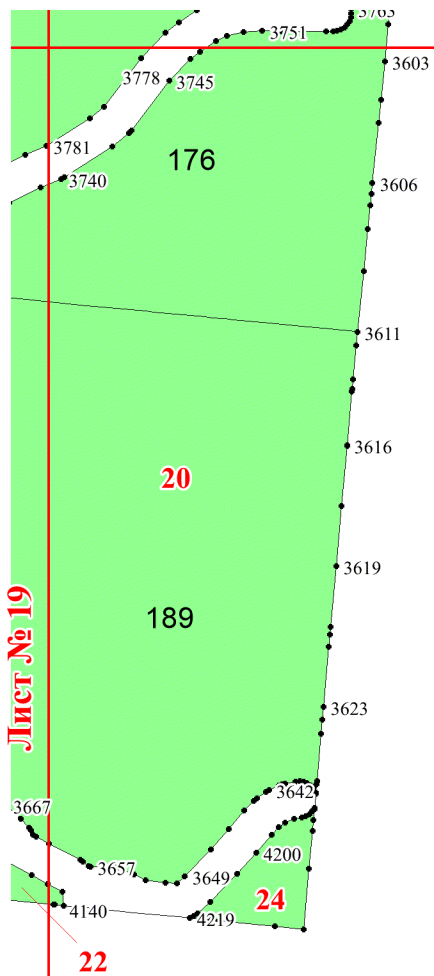

**Графическое описание местоположения
границ земель, на которых
располагаются эксплуатационные леса,
на территории Кудангского участкового
лесничества Никольского лесничества
Вологодской области**

Приложение № 20 к приказу Рослесхоза
от 19.12.2024 № 954

2139

2135

2119

2108

2102

2099

2094

2085

2082

2085

1830

1824

1819

1812

1809

1805

Лист № 15

Лист № 16

Лист № 17

Лист № 20

Лист № 17

Лист № 20

Лист № 18

148