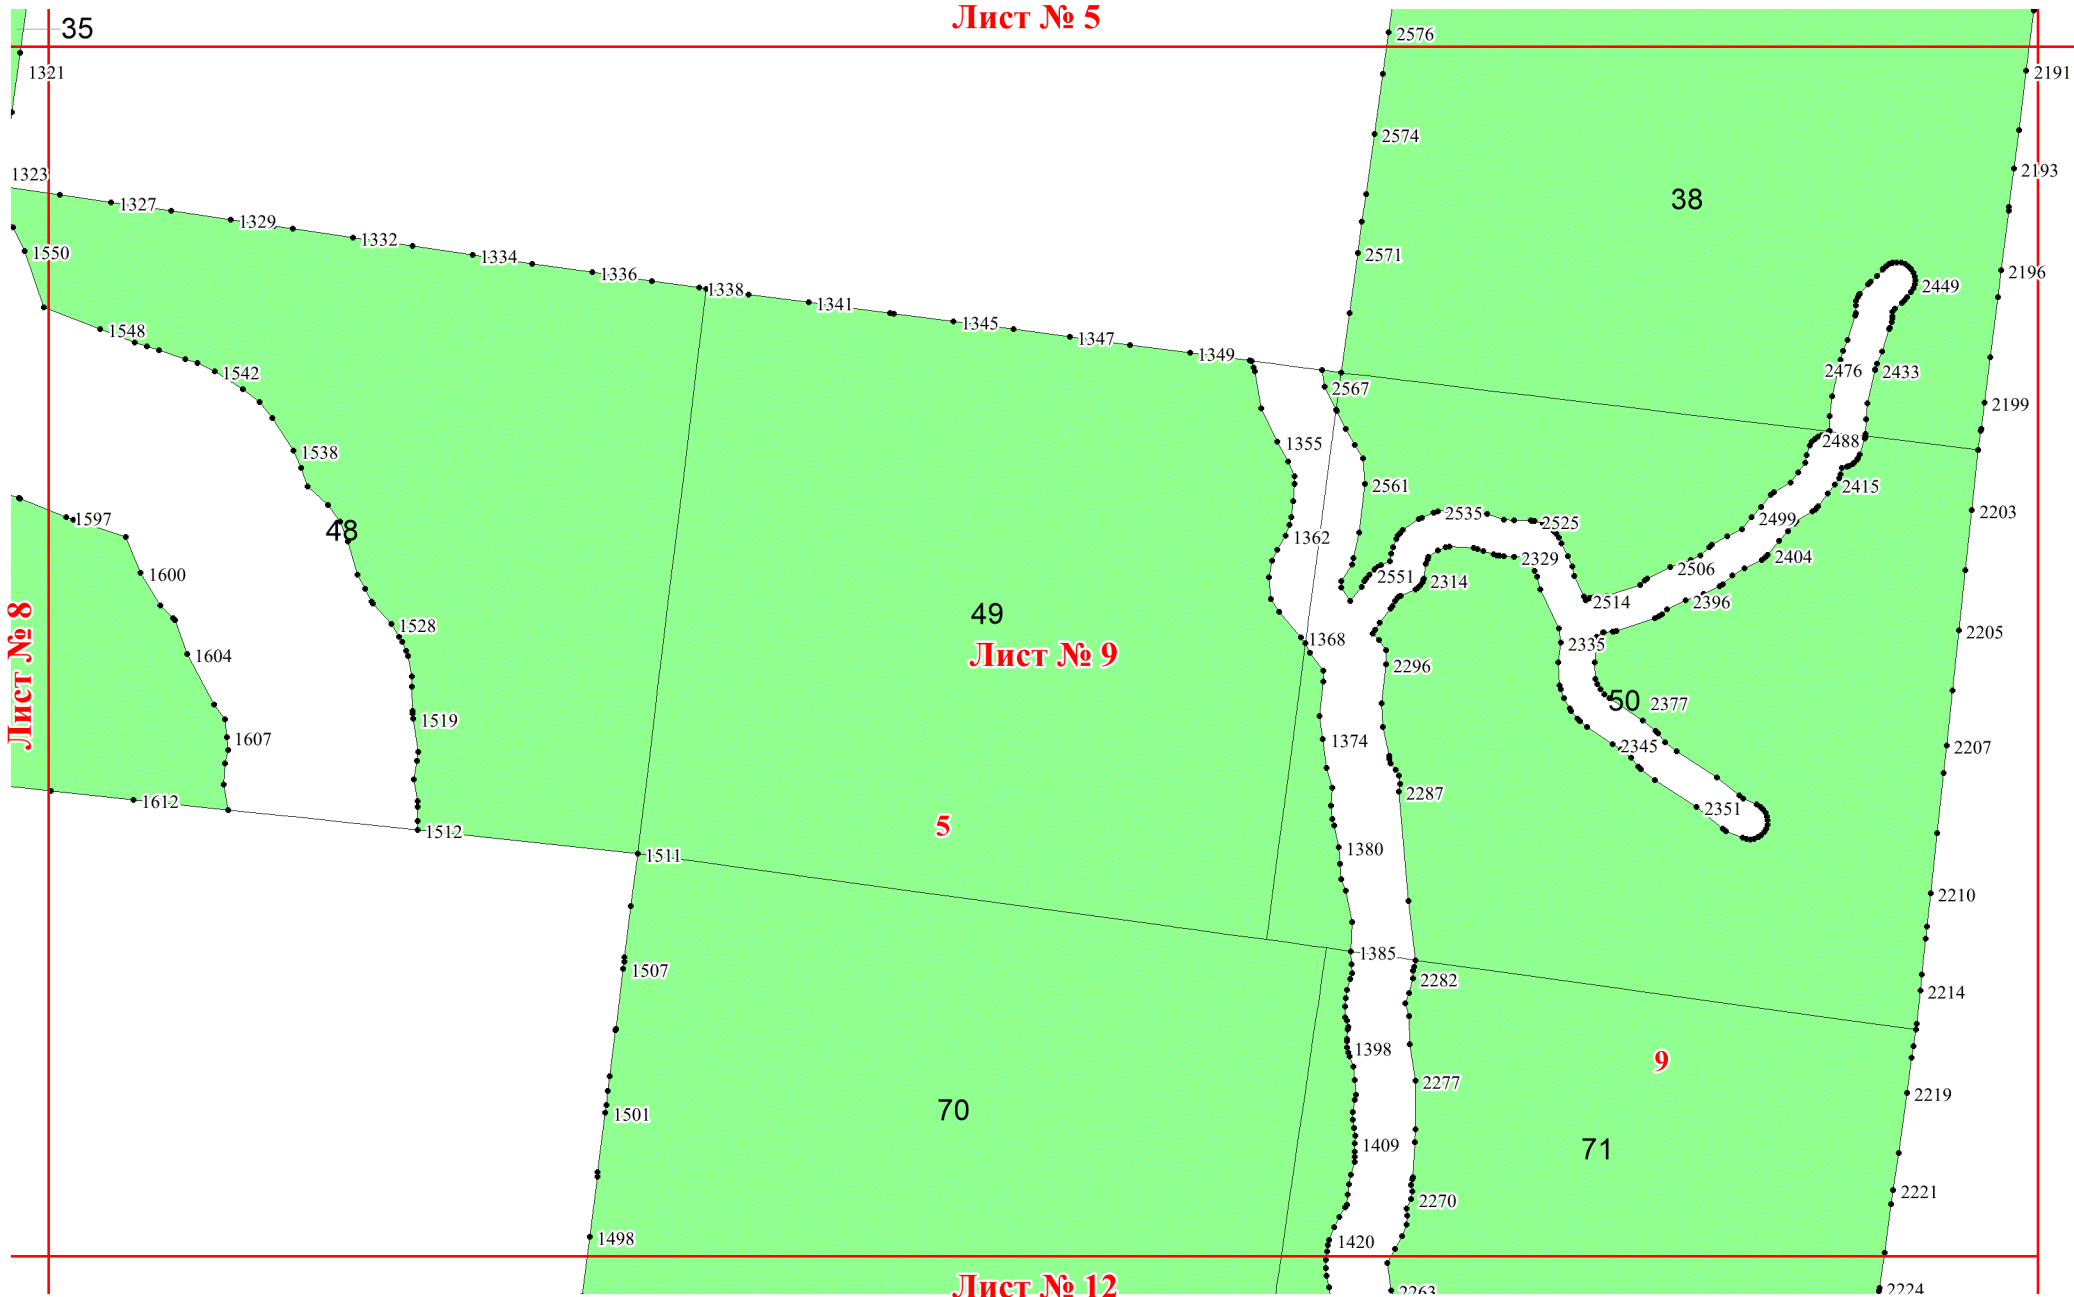

**Графическое описание местоположения
границ земель, на которых
располагаются эксплуатационные леса,
на территории Кудангского участкового
лесничества Никольского лесничества
Вологодской области**

Приложение № 20 к приказу Рослесхоза
от 19.12.2024 № 954

2082

2085

1830

1824

1819

1812

1809

1805

8

44

45

65

5

83

82

Лист № 7