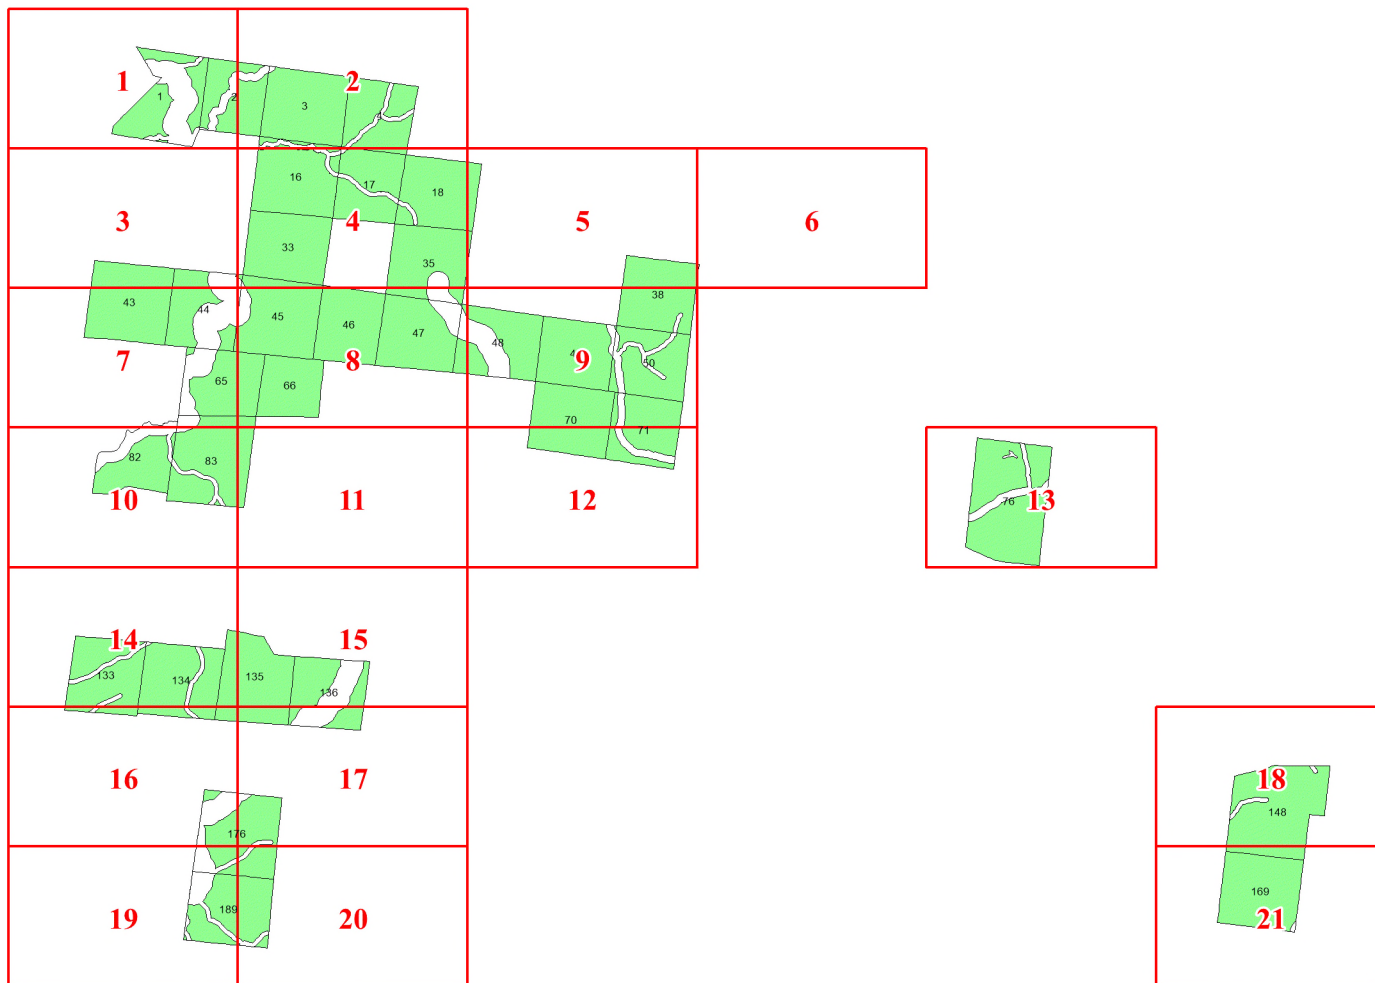

**Графическое описание местоположения
границ земель, на которых
располагаются эксплуатационные леса,
на территории Кудангского участкового
лесничества Никольского лесничества
Вологодской области**

Приложение № 20 к приказу Рослесхоза
от 19.12.2024 № 954

Используемые условные знаки и обозначения:

- 25 Границы и номера лесных кварталов
- 7 Номера участков
- 10 ● Номера характерных точек границ объекта
- Лист №1 Границы и номера листов
- Границы эксплуатационных лесов

2139

2135

2119

2108

2102

2099

2094

2085

2082

2085

1830

1824

1819

1812

1809

1805