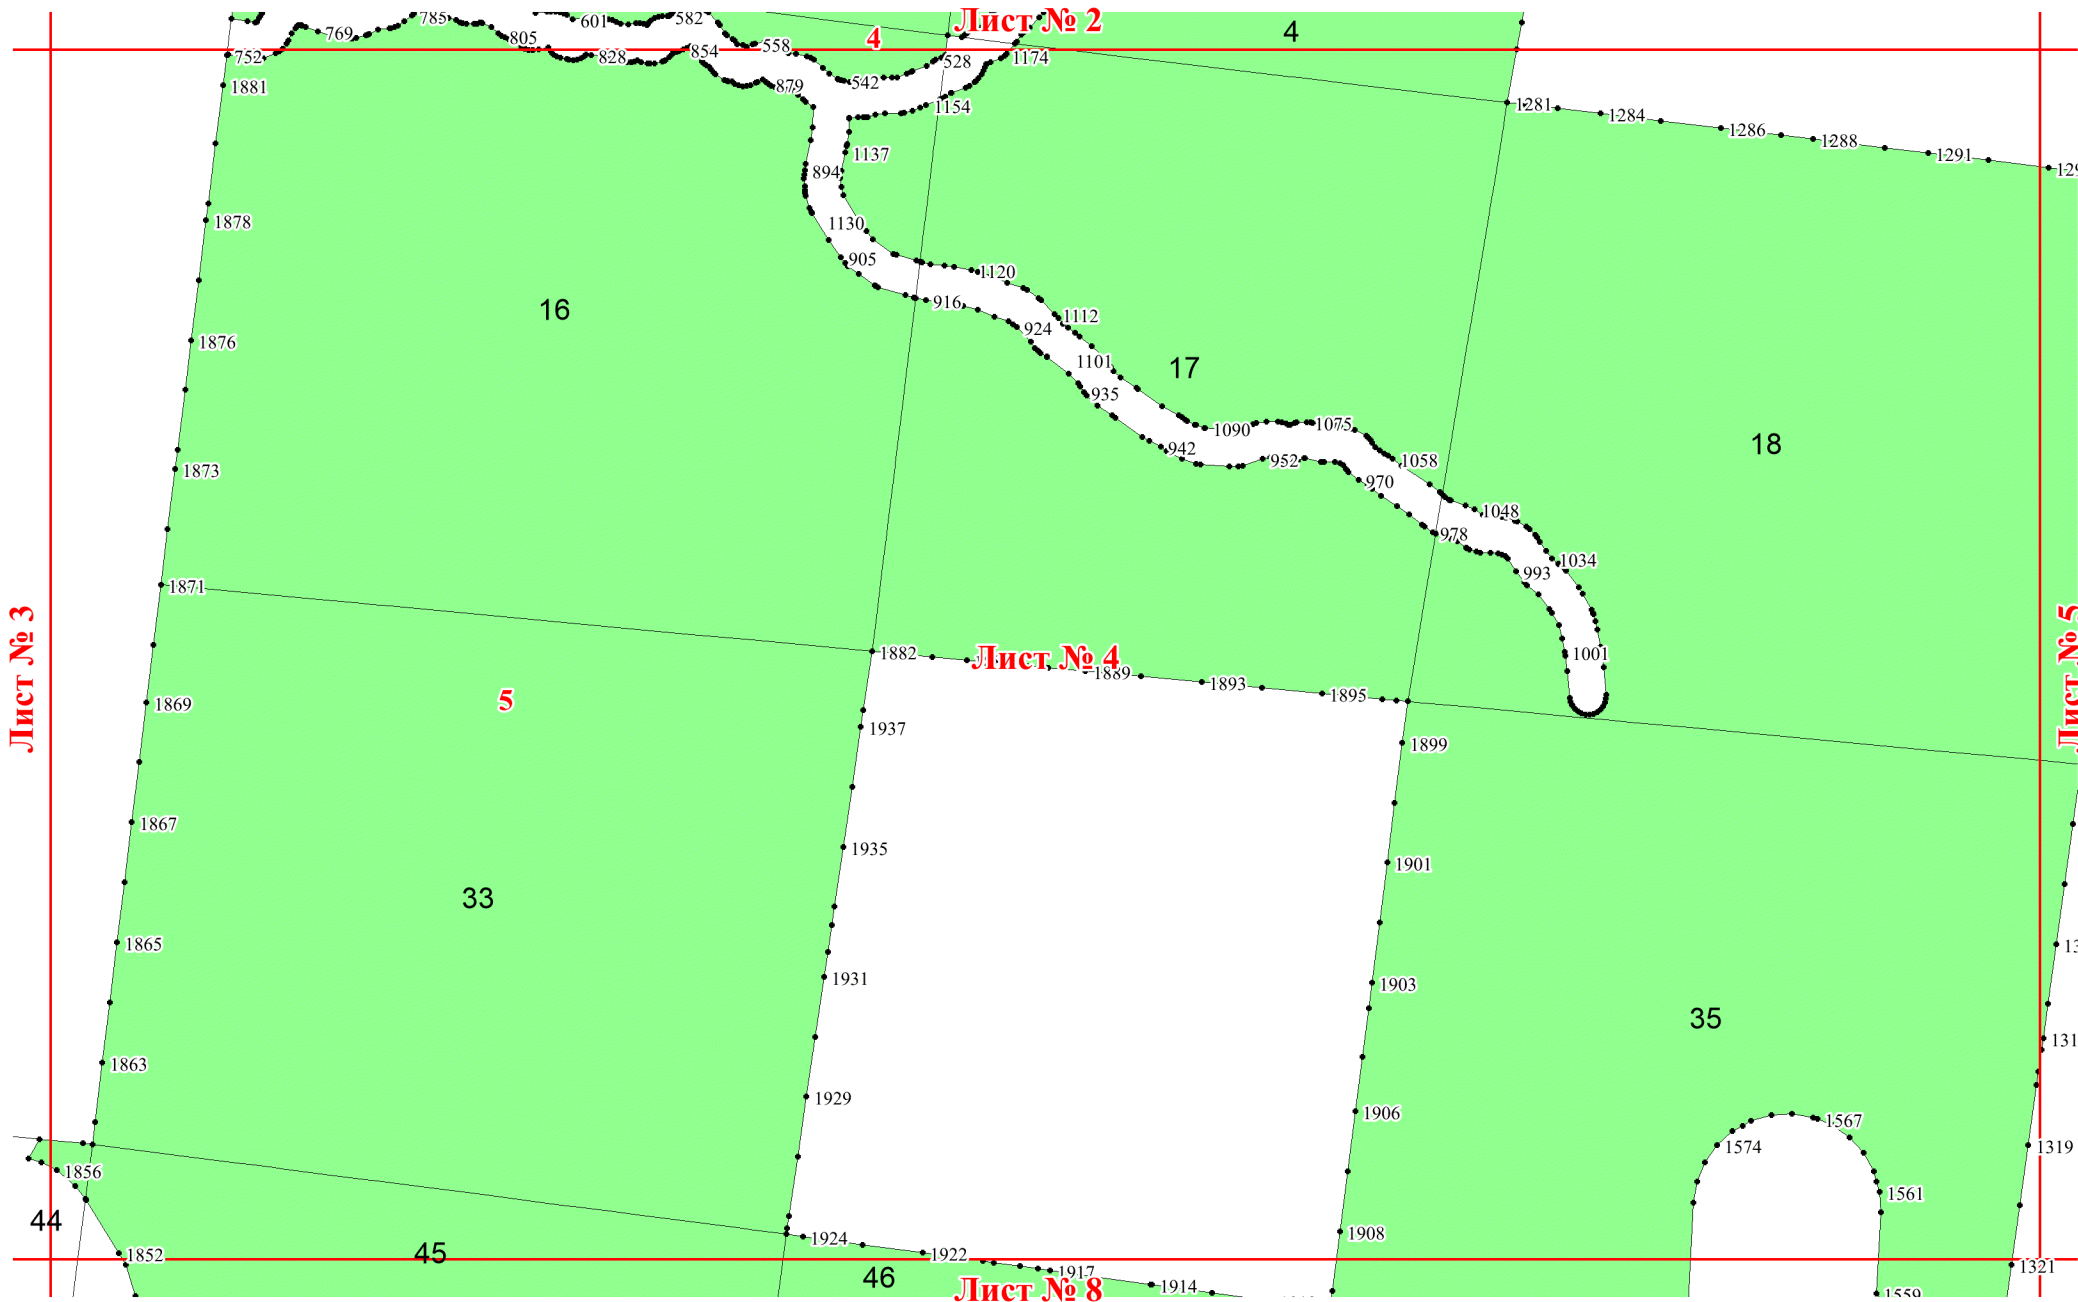

**Графическое описание местоположения
границ земель, на которых
располагаются эксплуатационные леса,
на территории Кудангского участкового
лесничества Никольского лесничества
Вологодской области**

Приложение № 20 к приказу Рослесхоза
от 19.12.2024 № 954

Используемые условные знаки и обозначения:

- 25 Границы и номера лесных кварталов
- 7 Номера участков
- 10 ● Номера характерных точек границ объекта
- Лист №1 Границы и номера листов
- Границы эксплуатационных лесов

Лист № 1

Лист № 2

Лист № 3

Лист № 1

Лист № 3

Лист № 4

Лист № 7

Лист № 5

2082

2085

1830

1824

1819

1812

1809

1805