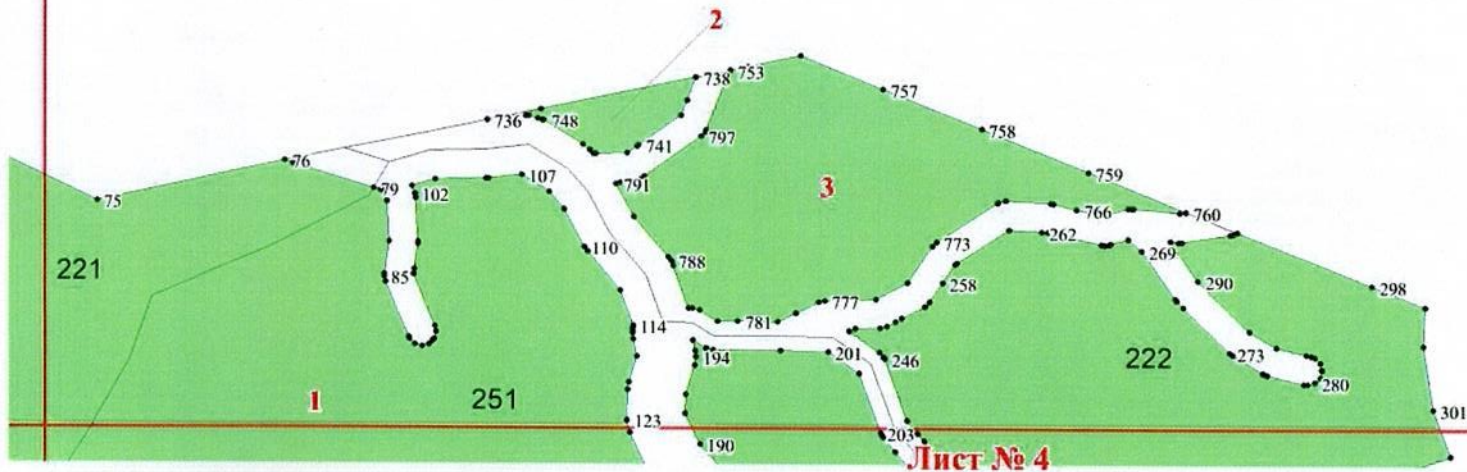

Лист № 1

Лист № 2

Лист № 4