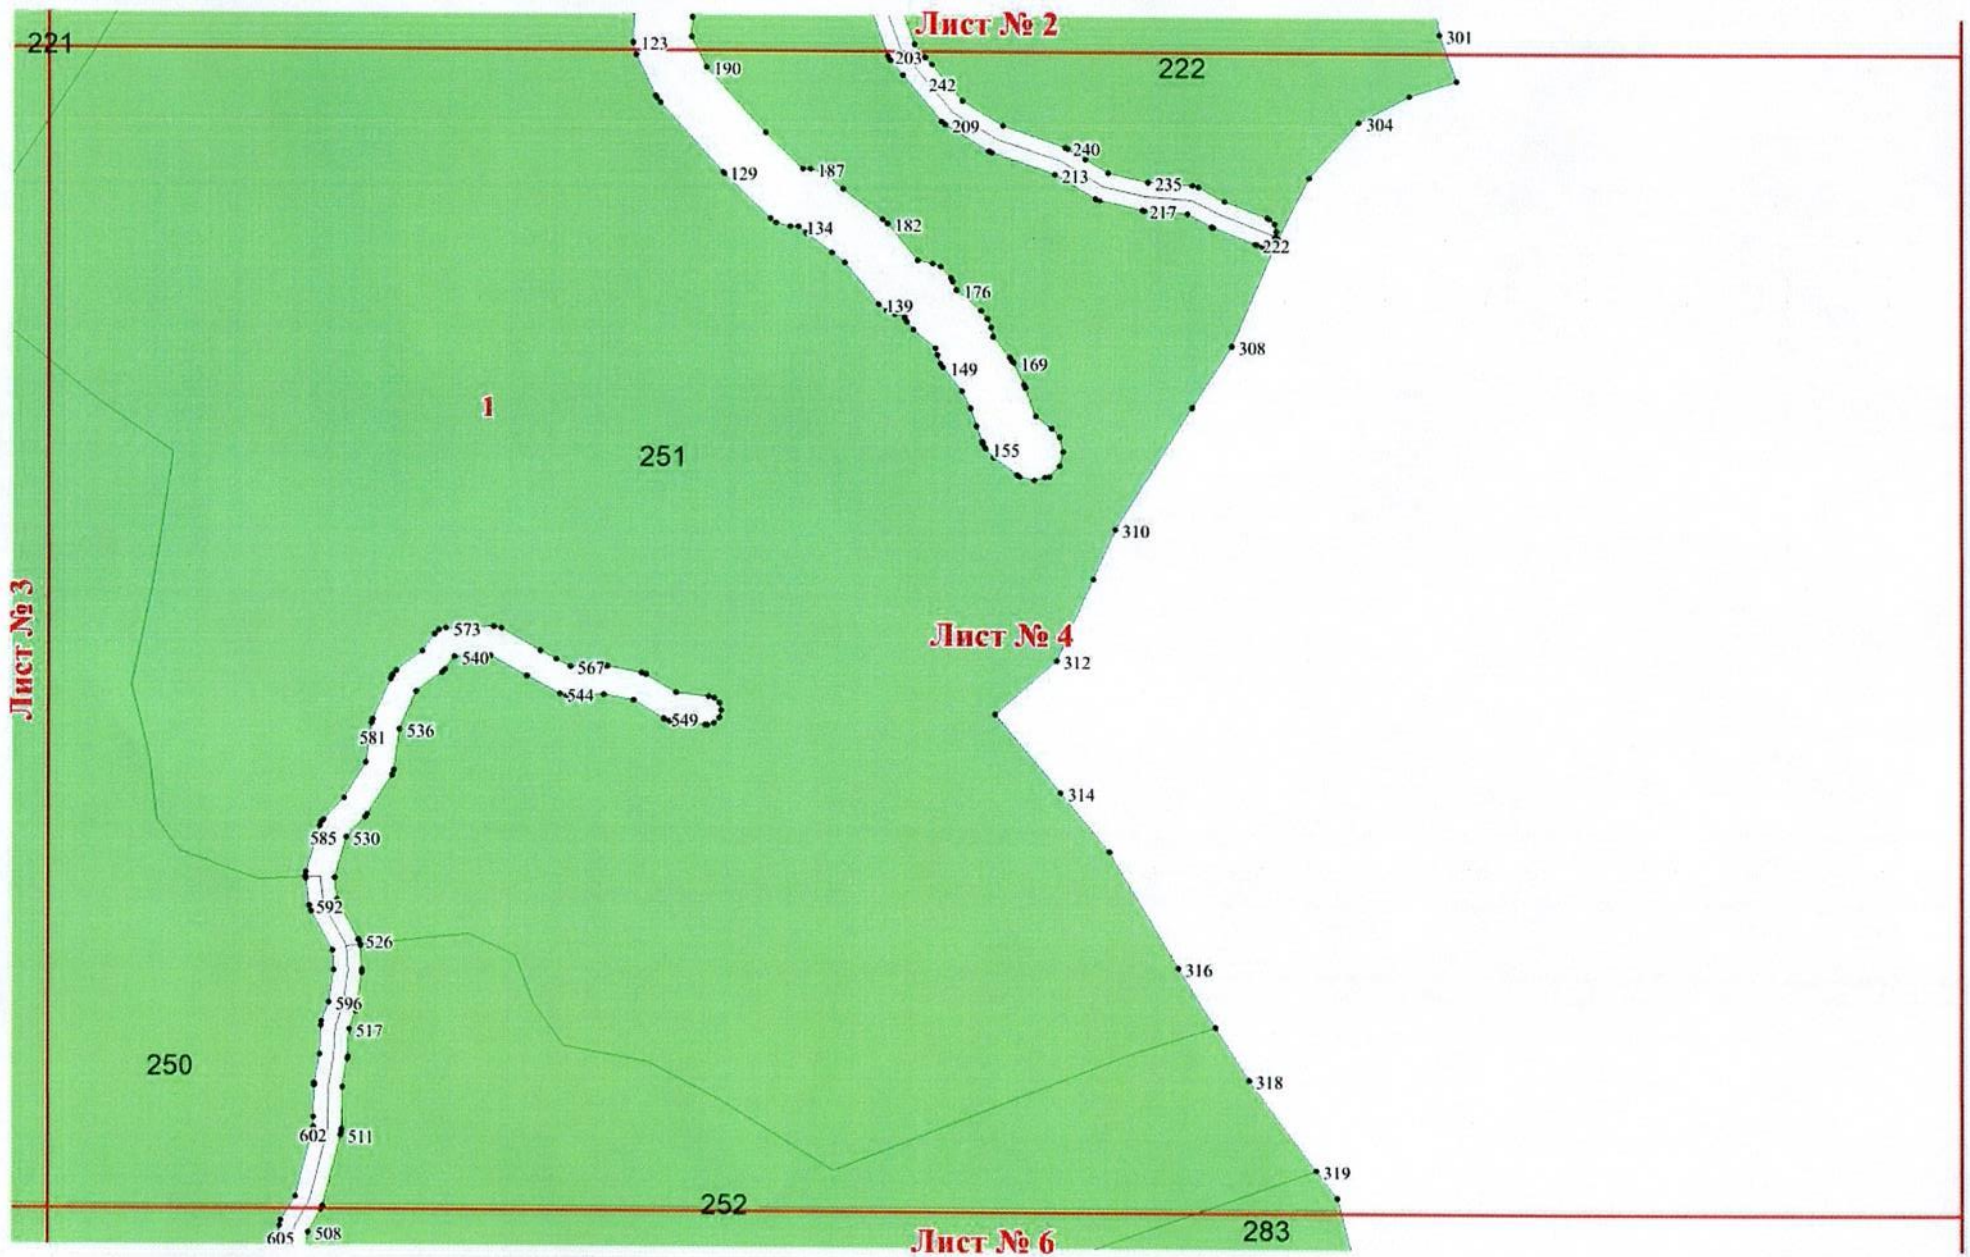

**Графическое описание местоположения  
границ земель, на которых  
располагаются эксплуатационные леса,  
на территории Мамского участкового лесничества  
(Конкудерская дача) Мамского лесничества  
Иркутской области**

Приложение № 8 к приказу Рослесхоза  
от 24.07.2025 № 303

Используемые условные знаки и обозначения:

- 25 Границы и номера лесных кварталов
- 7 Номера участков
- 10 • Номера характерных точек границ объекта
- Лист №1** Границы и номера листов
- Границы эксплуатационных лесов

Лист № 1

Лист № 2

Лист № 4

Лист № 3

Лист № 5

Лист № 6

Лист № 6

Лист № 7