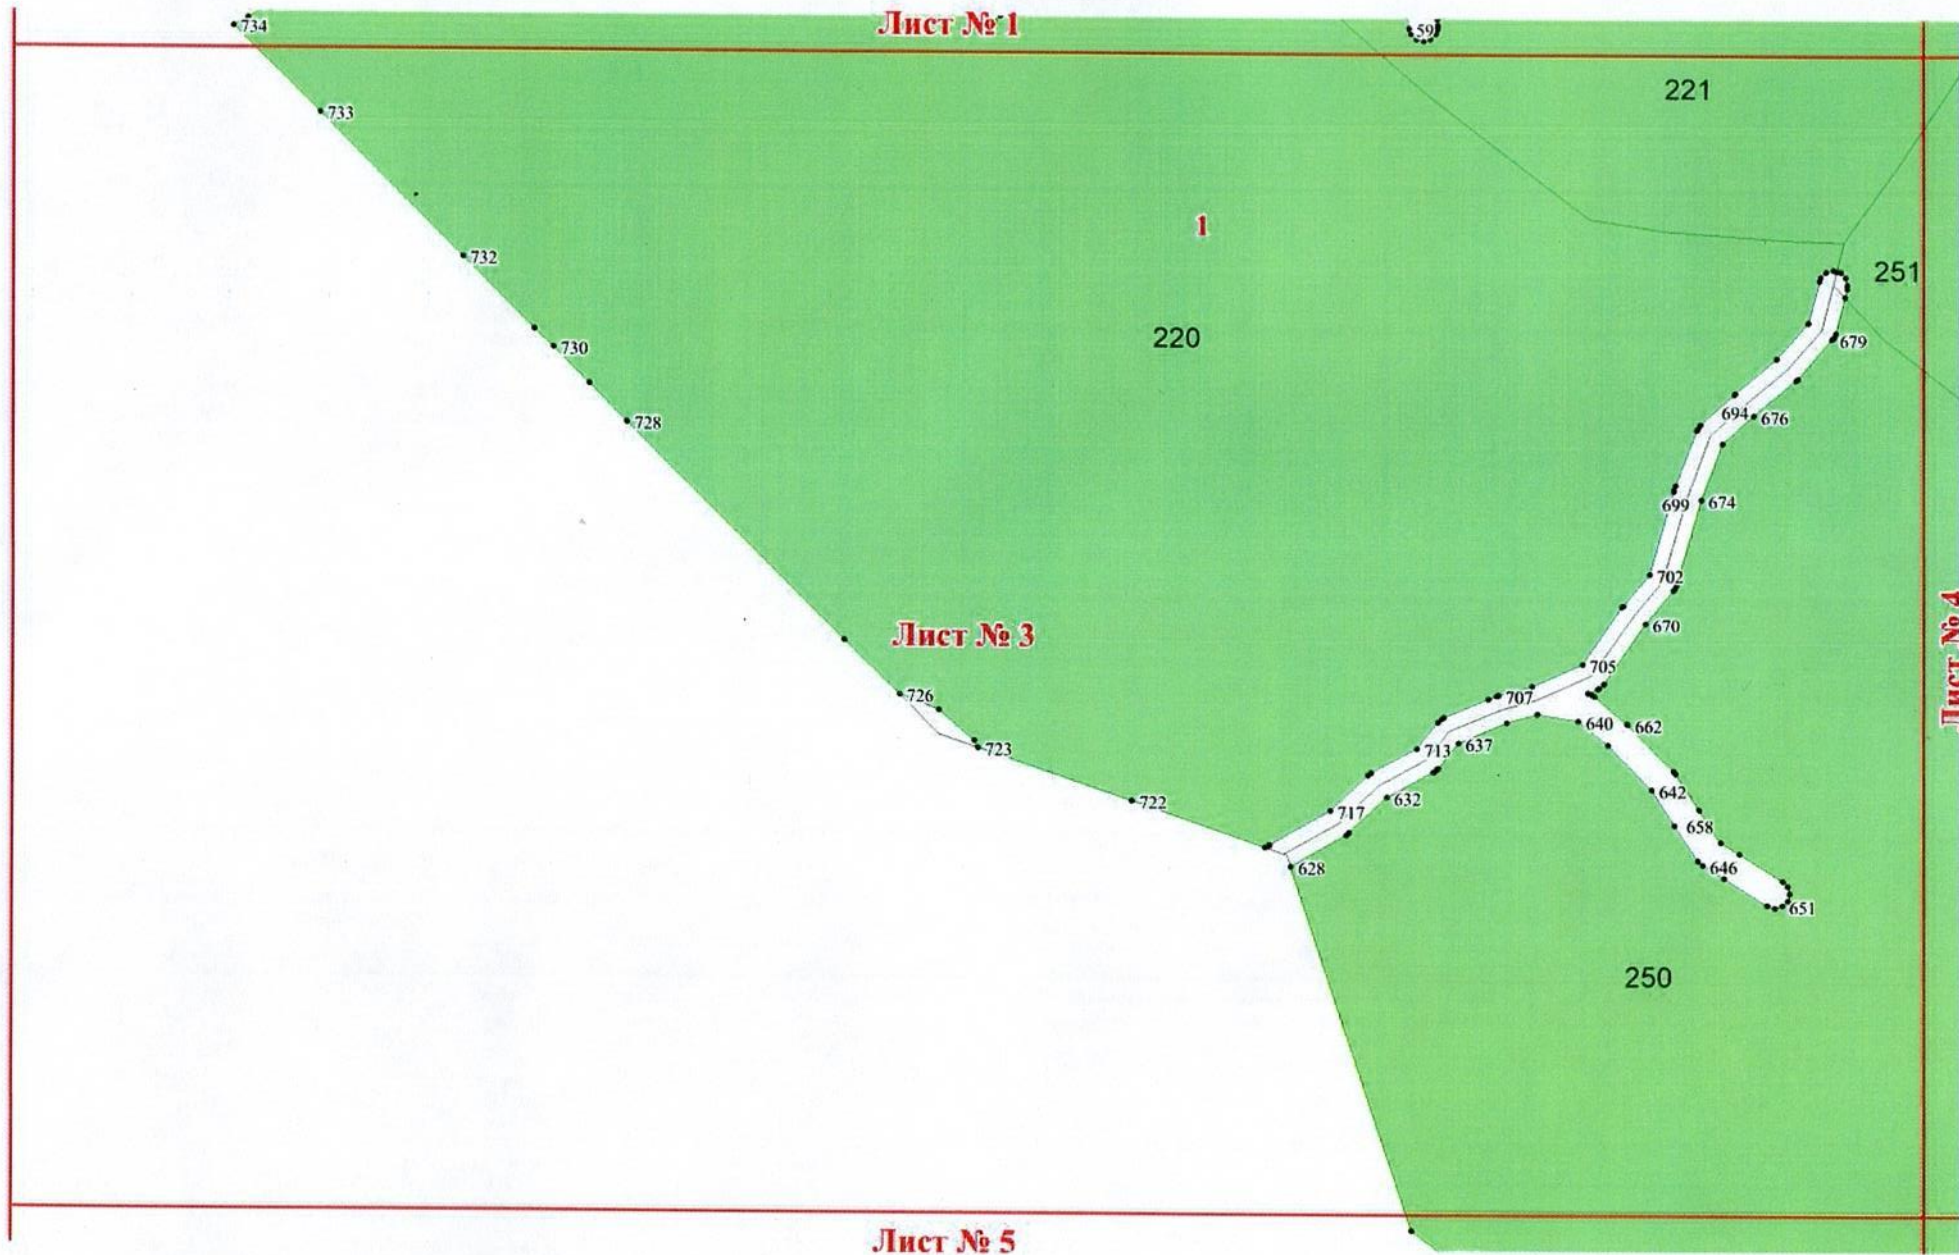

**Графическое описание местоположения  
границ земель, на которых  
располагаются эксплуатационные леса,  
на территории Мамского участкового лесничества  
(Конкудерская дача) Мамского лесничества  
Иркутской области**

Приложение № 8 к приказу Рослесхоза  
от 24.07.2025 № 303

Используемые условные знаки и обозначения:

- 25 Границы и номера лесных кварталов
- 7 Номера участков
- 10 • Номера характерных точек границ объекта
- Лист №1** Границы и номера листов
- Границы эксплуатационных лесов

Лист № 1

Лист № 2

Лист № 4

Лист № 3

Лист № 5

Лист № 6

Лист № 6

Лист № 7