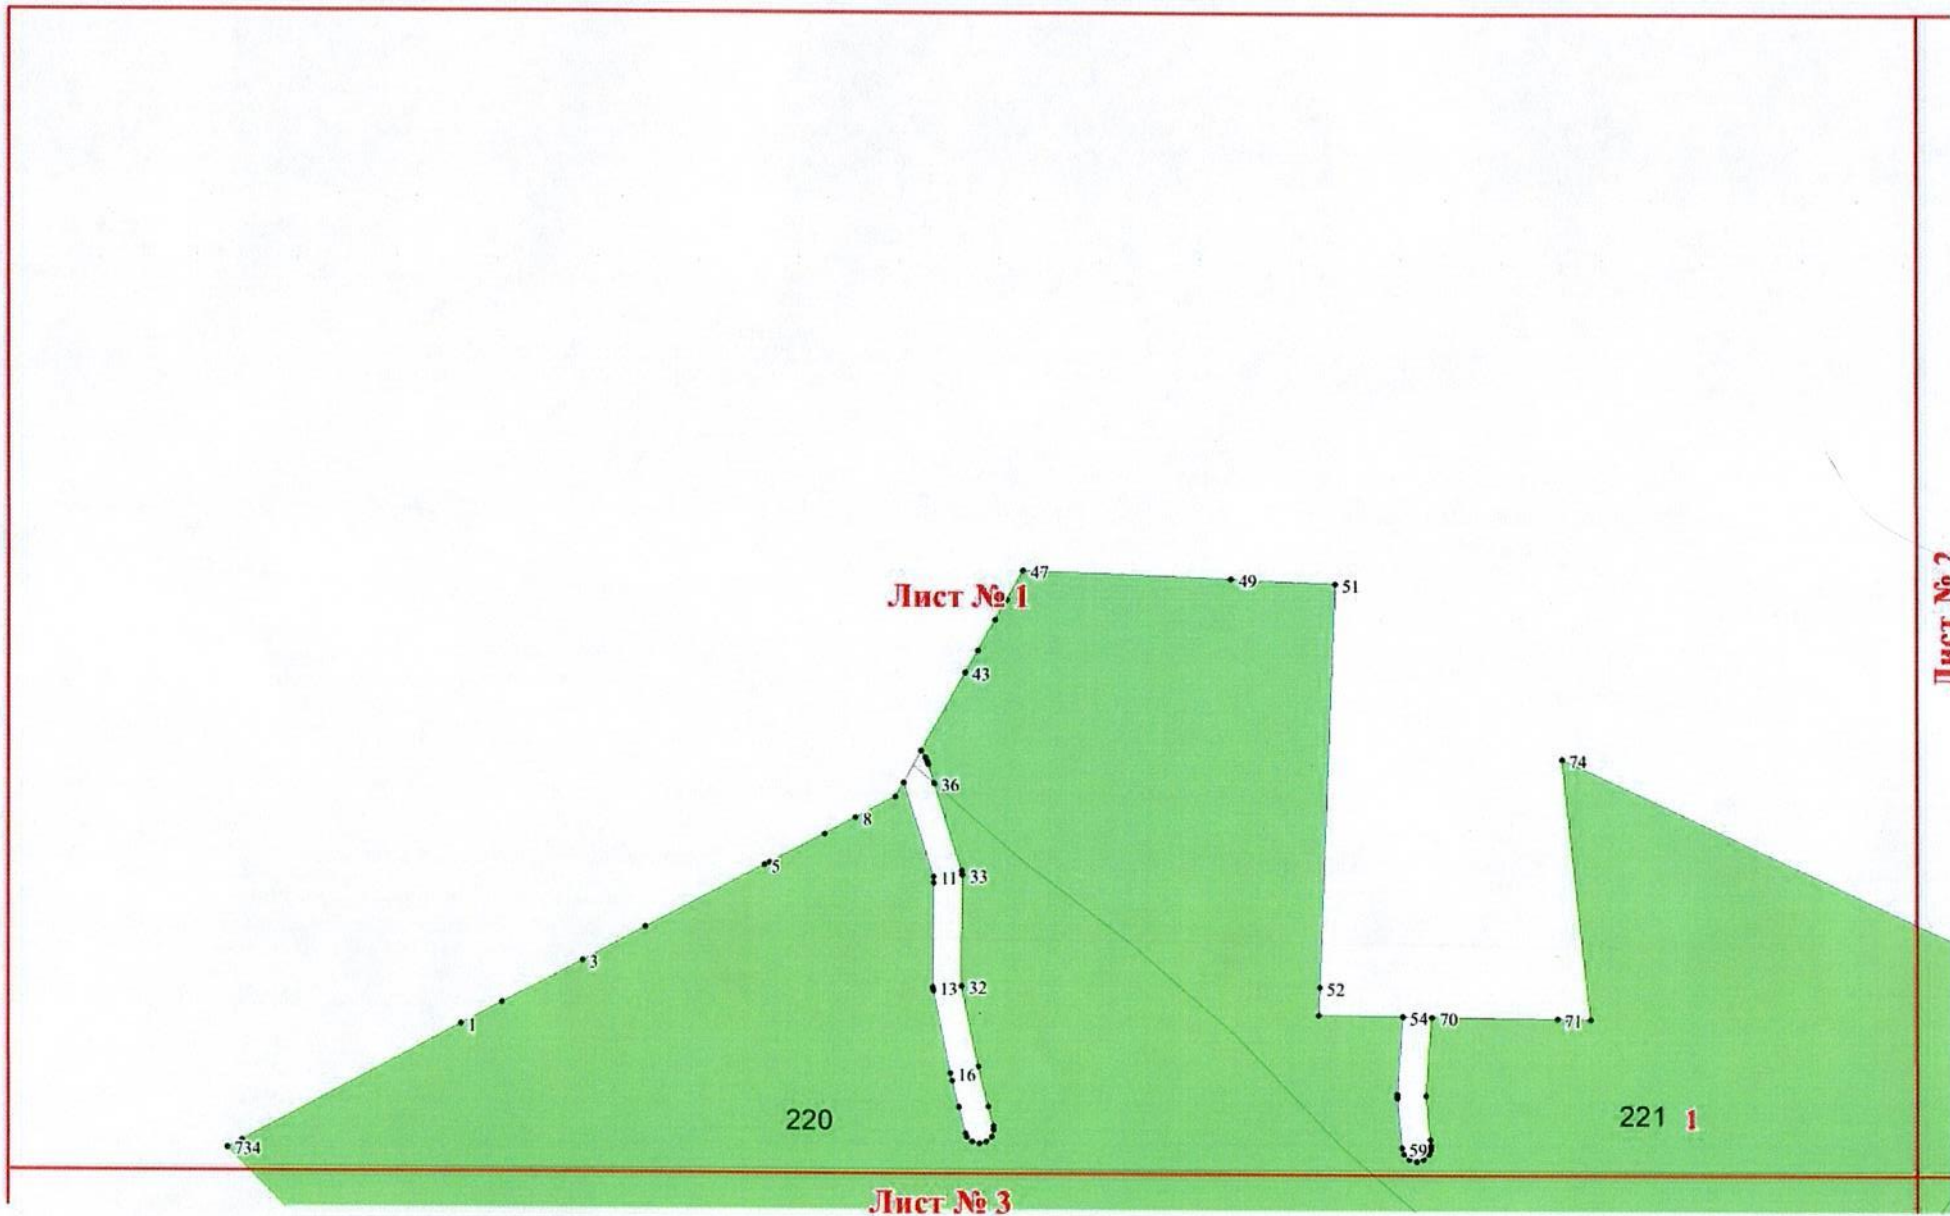

**Графическое описание местоположения  
границ земель, на которых  
располагаются эксплуатационные леса,  
на территории Мамского участкового лесничества  
(Конкудерская дача) Мамского лесничества  
Иркутской области**

Приложение № 8 к приказу Рослесхоза  
от 24.07.2025 № 303

Используемые условные знаки и обозначения:

- 25 Границы и номера лесных кварталов
- 7 Номера участков
- 10 • Номера характерных точек границ объекта
- Лист №1** Границы и номера листов
- Границы эксплуатационных лесов