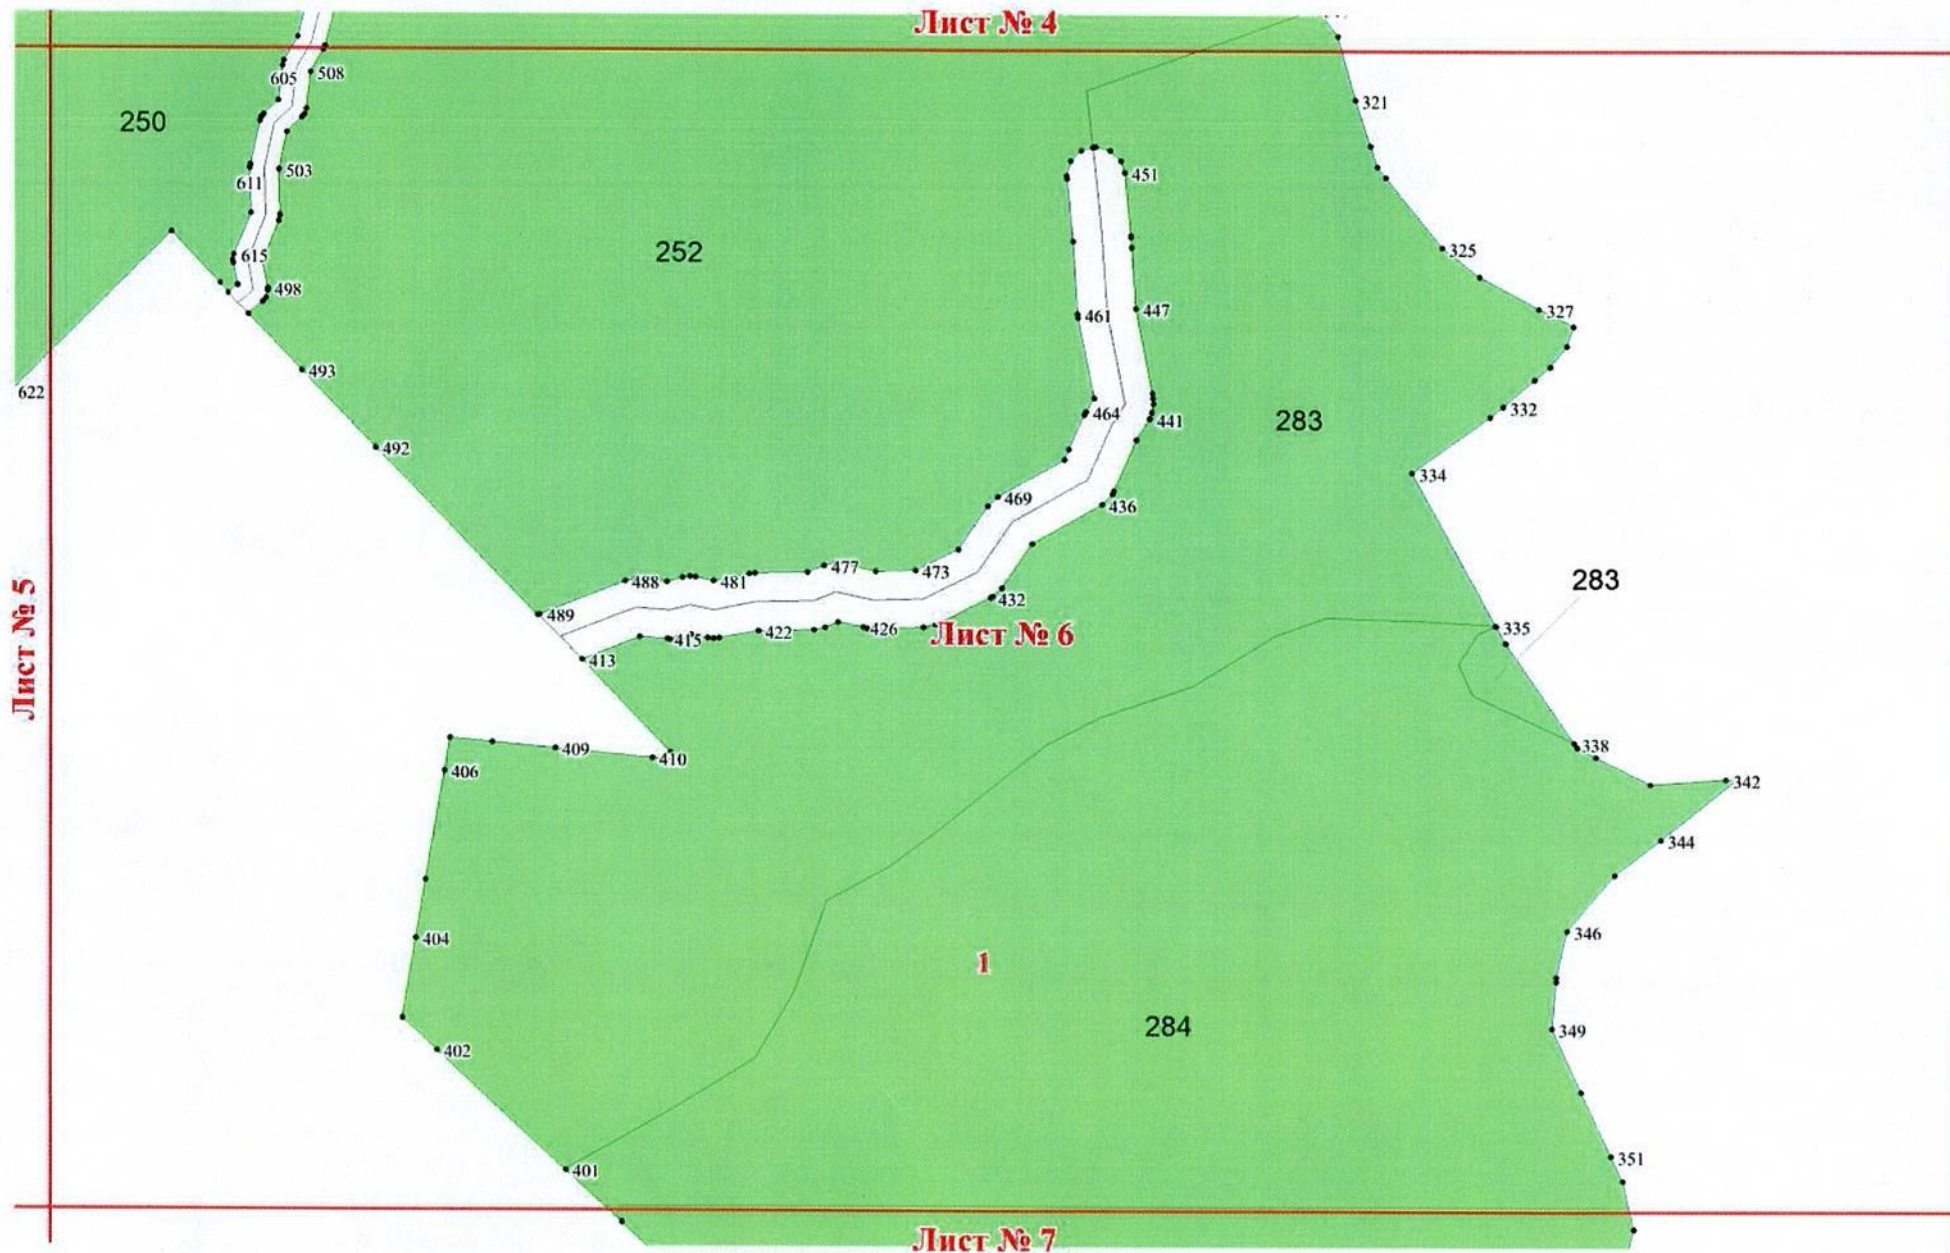

**Графическое описание местоположения  
границ земель, на которых  
располагаются эксплуатационные леса,  
на территории Мамского участкового лесничества  
(Конкудерская дача) Мамского лесничества  
Иркутской области**

Приложение № 8 к приказу Рослесхоза  
от 24.07.2025 № 303

Используемые условные знаки и обозначения:

- 25 Границы и номера лесных кварталов
- 7 Номера участков
- 10 • Номера характерных точек границ объекта
- Лист №1** Границы и номера листов
- Границы эксплуатационных лесов

Лист № 1

Лист № 2

Лист № 4

Лист № 3

Лист № 5

Лист № 6

Лист № 6

Лист № 7