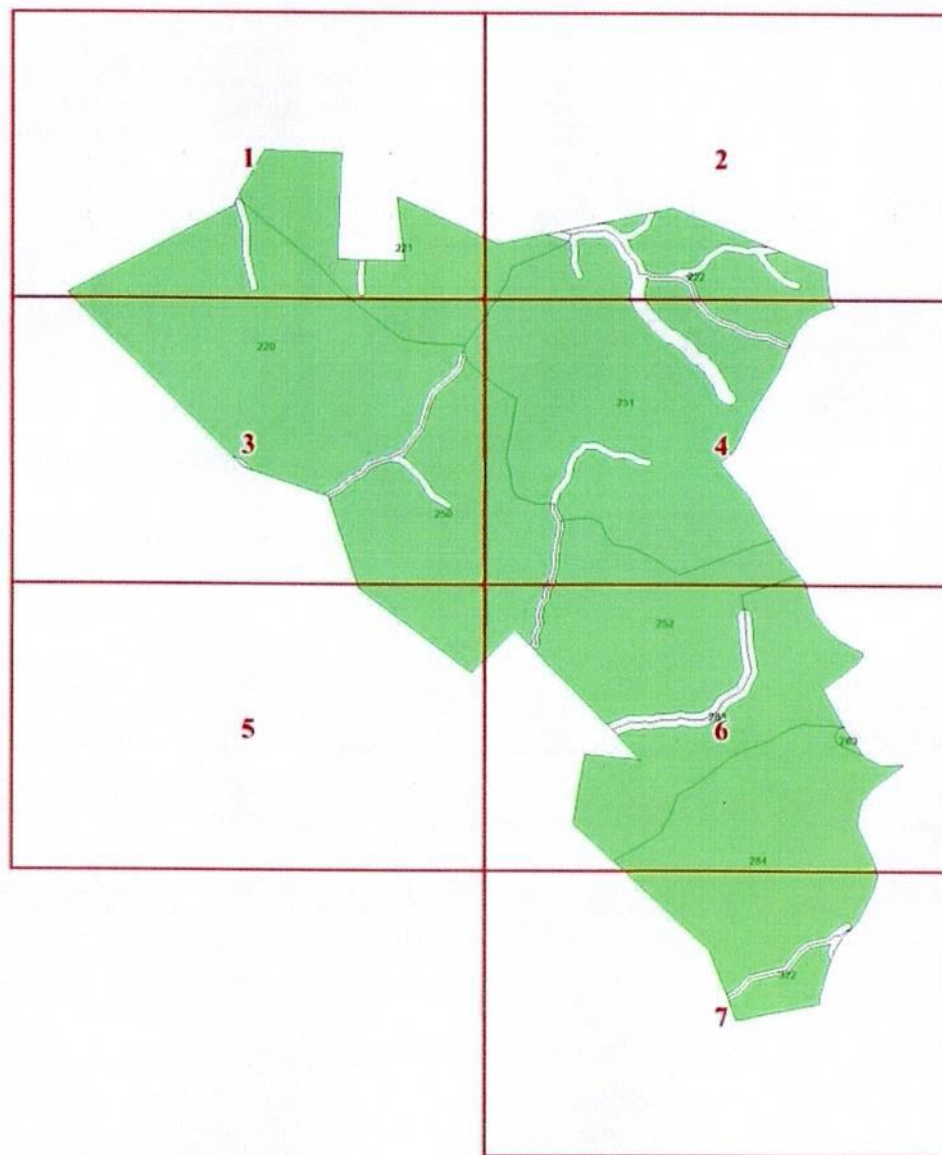

**Графическое описание местоположения  
границ земель, на которых  
располагаются эксплуатационные леса,  
на территории Мамского участкового лесничества  
(Конкудерская дача) Мамского лесничества  
Иркутской области**

Приложение № 8 к приказу Рослесхоза  
от 24.07.2025 № 303

Используемые условные знаки и обозначения:

- 25 Границы и номера лесных кварталов
- 7 Номера участков
- 10 • Номера характерных точек границ объекта
- Лист №1** Границы и номера листов
- Границы эксплуатационных лесов

Лист № 1

Лист № 2

Лист № 4

Лист № 3

Лист № 5

Лист № 6

Лист № 6

Лист № 7