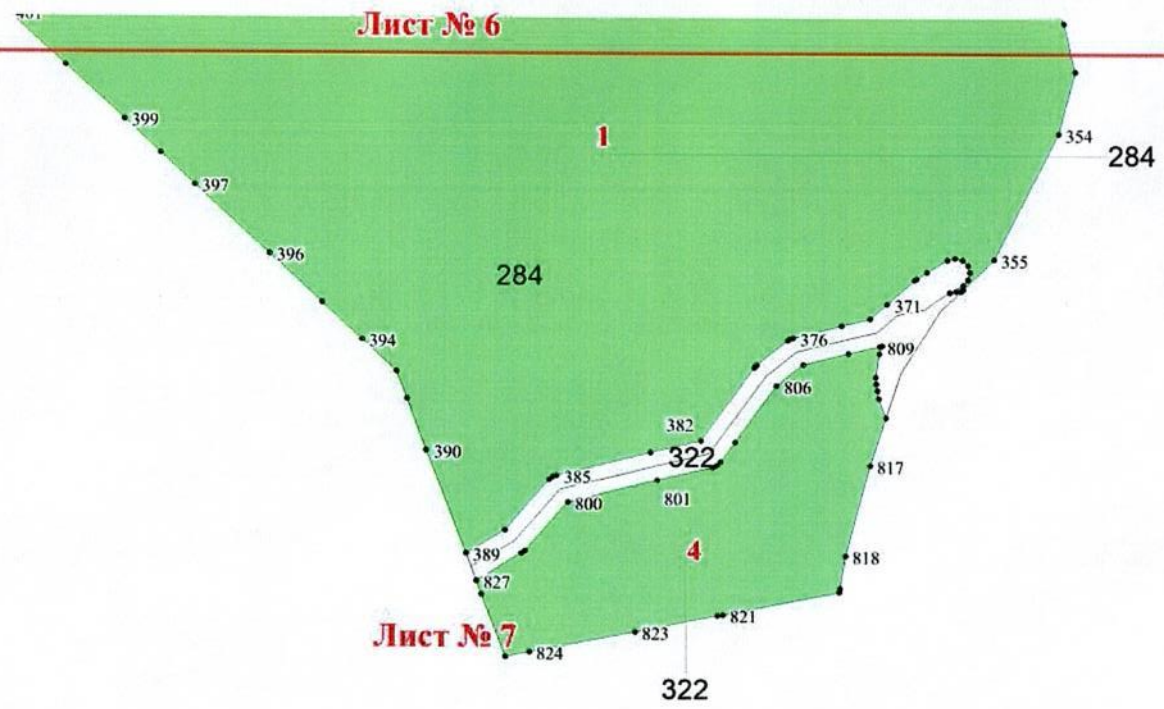

**Графическое описание местоположения  
границ земель, на которых  
располагаются эксплуатационные леса,  
на территории Мамского участкового лесничества  
(Конкудерская дача) Мамского лесничества  
Иркутской области**

Приложение № 8 к приказу Рослесхоза  
от 24.07.2025 № 303

Используемые условные знаки и обозначения:

- 25 Границы и номера лесных кварталов
- 7 Номера участков
- 10 • Номера характерных точек границ объекта
- Лист №1** Границы и номера листов
- Границы эксплуатационных лесов

Лист № 1

Лист № 2

Лист № 4

Лист № 3

Лист № 5

Лист № 6

Лист № 6

Лист № 7