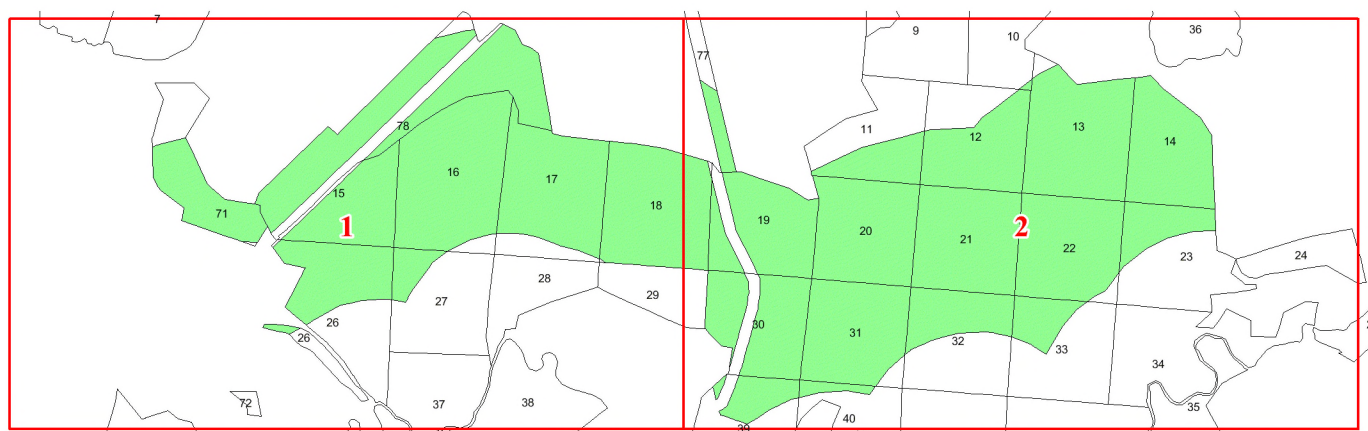

**Графическое описание местоположения  
границ земель, на которых  
располагаются ценные леса (запретные  
полосы лесов, расположенные вдоль  
водных объектов), на территории  
Секретарского-Колышлейского  
участкового лесничества Сердобского  
лесничества Пензенской области**

Приложение № 28 к приказу Рослесхоза  
от 09.12.2024 № 911

Используемые условные знаки и обозначения:

- 25 Границы и номера лесных кварталов
- 7 Номера участков
- 10 ● Номера характерных точек границ объекта
- Лист №1 Границы и номера листов
- Границы категорий защитных лесов