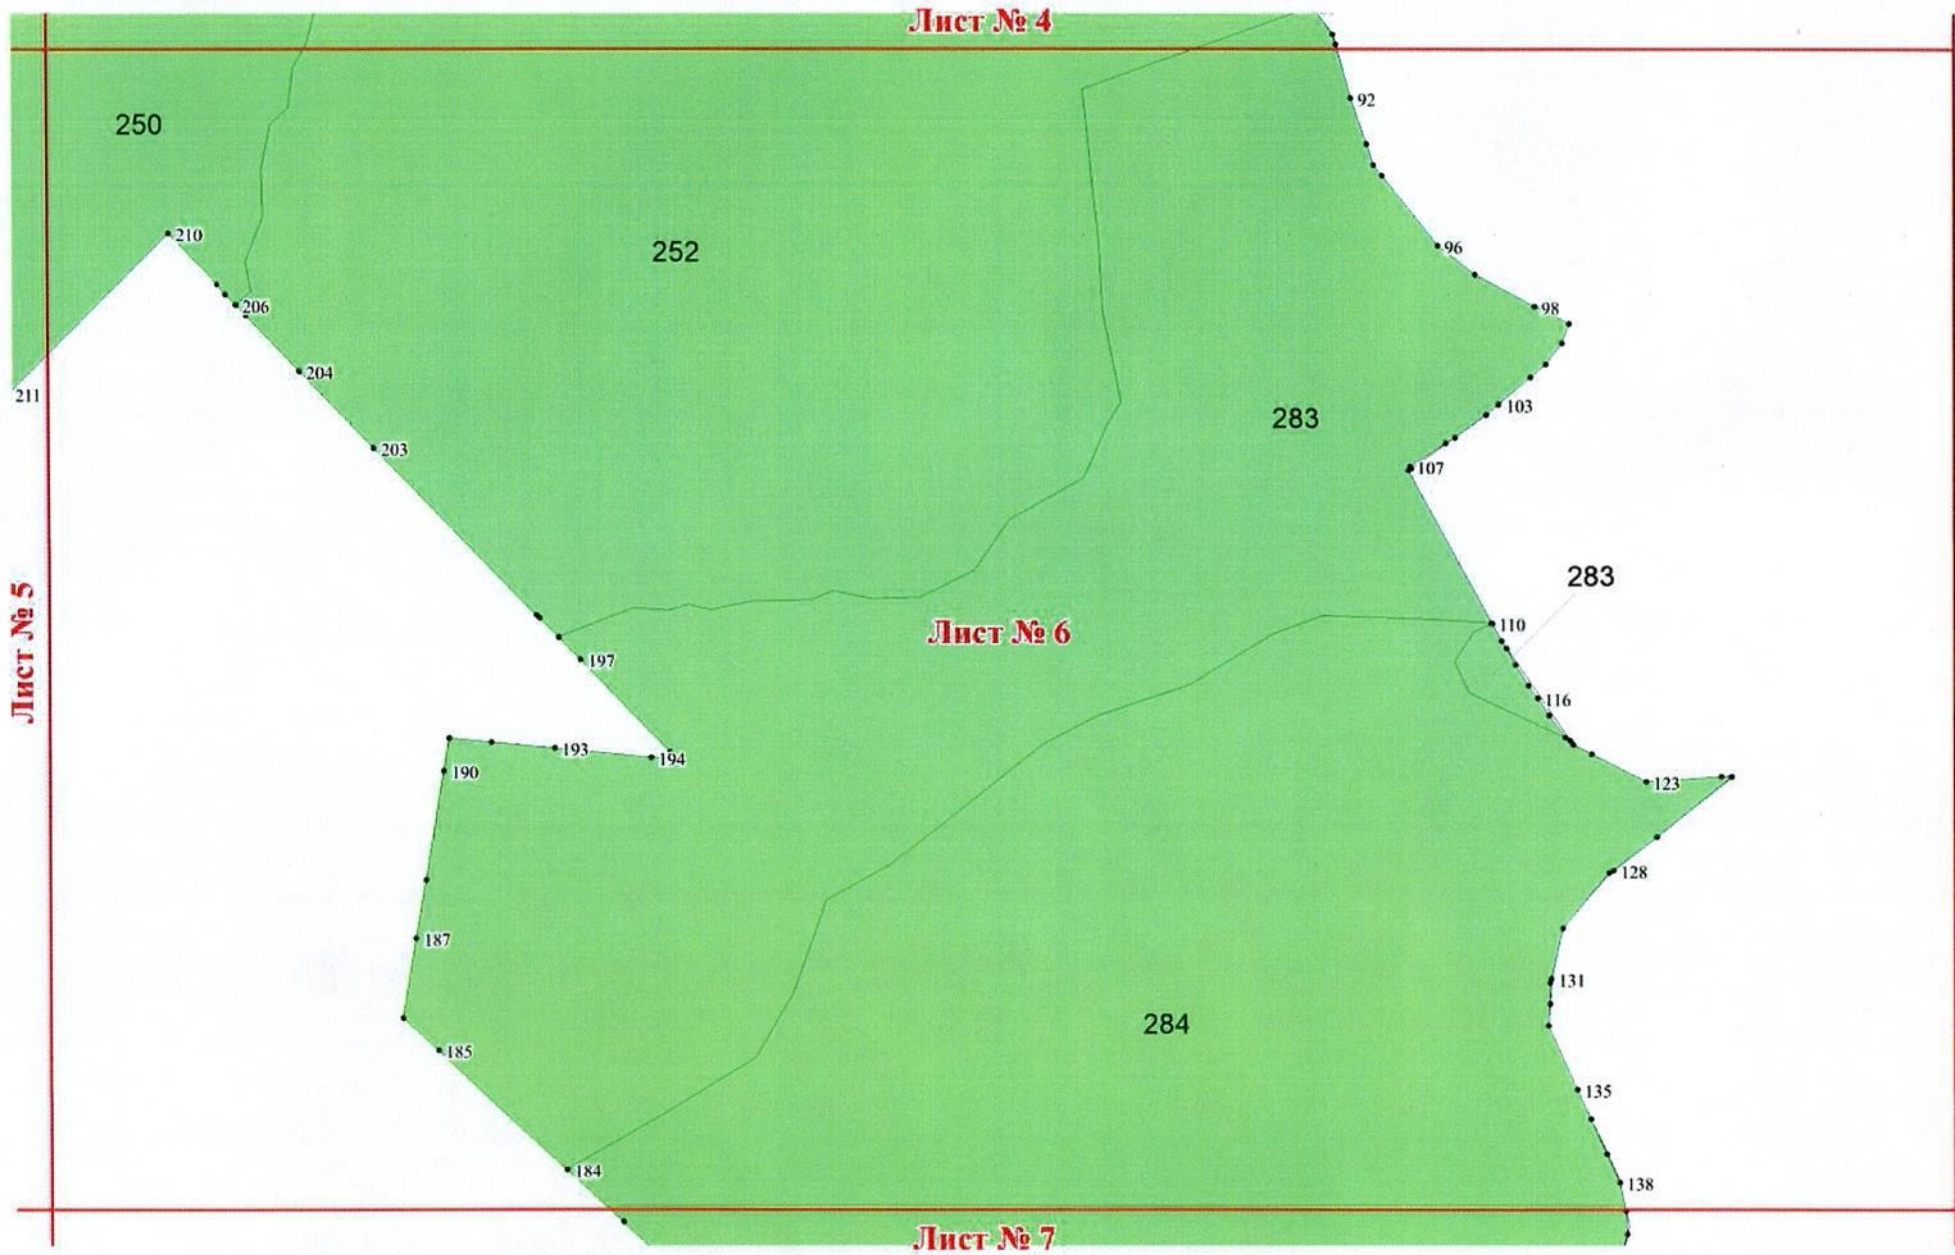

**Графическое описание местоположения
границ земель, на которых располагаются лесные
участки, исключаемые из границ земель, на которых
располагаются особо защитные участки лесов
«противоэрозионные участки»,
на территории Мамского участкового лесничества
(Конкудерская дача) Мамского лесничества
Иркутской области**

Приложение № 11 к приказу Рослесхоза
от 24.04.2025 № 38

Используемые условные знаки и обозначения:

- 25 Границы и номера лесных кварталов
- 7 Номера участков
- 10 • Номера характерных точек границ объекта
- Лист №1 Границы и номера листов
- Границы особо защитных участков лесов

Лист № 1

Лист № 2

Лист № 4

Лист № 3

Лист № 5

Лист № 6

Лист № 6

Лист № 7