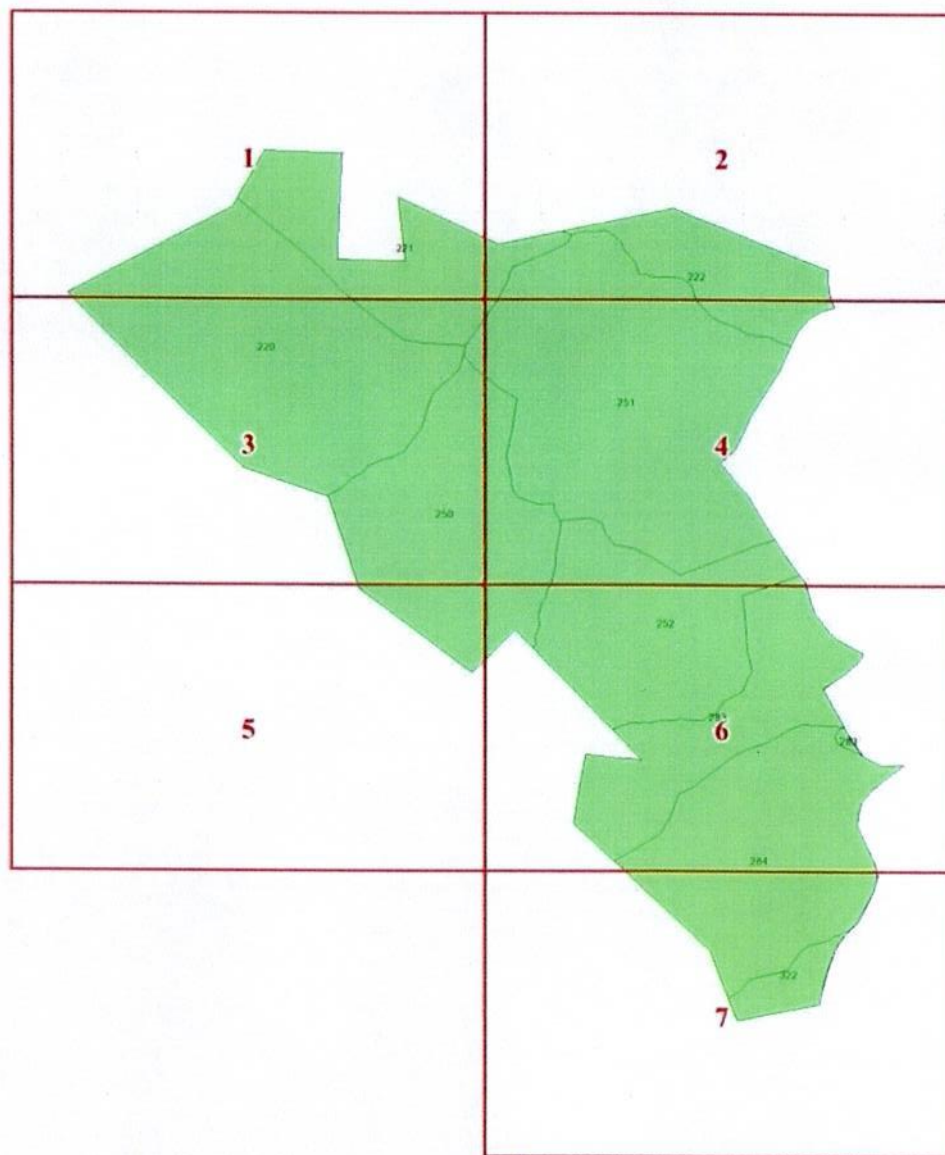

**Графическое описание местоположения
границ земель, на которых располагаются лесные
участки, исключаемые из границ земель, на которых
располагаются особо защитные участки лесов
«противоэрозионные участки»,
на территории Мамского участкового лесничества
(Конкудерская дача) Мамского лесничества
Иркутской области**

Приложение № 11 к приказу Рослесхоза
от 24.04.2025 № 38

Используемые условные знаки и обозначения:

- 25 Границы и номера лесных кварталов
- 7 Номера участков
- 10 • Номера характерных точек границ объекта
- Лист №1 Границы и номера листов
- Границы особо защитных участков лесов

Лист № 1

Лист № 2

Лист № 4

Лист № 3

Лист № 5

Лист № 6

Лист № 6

Лист № 7