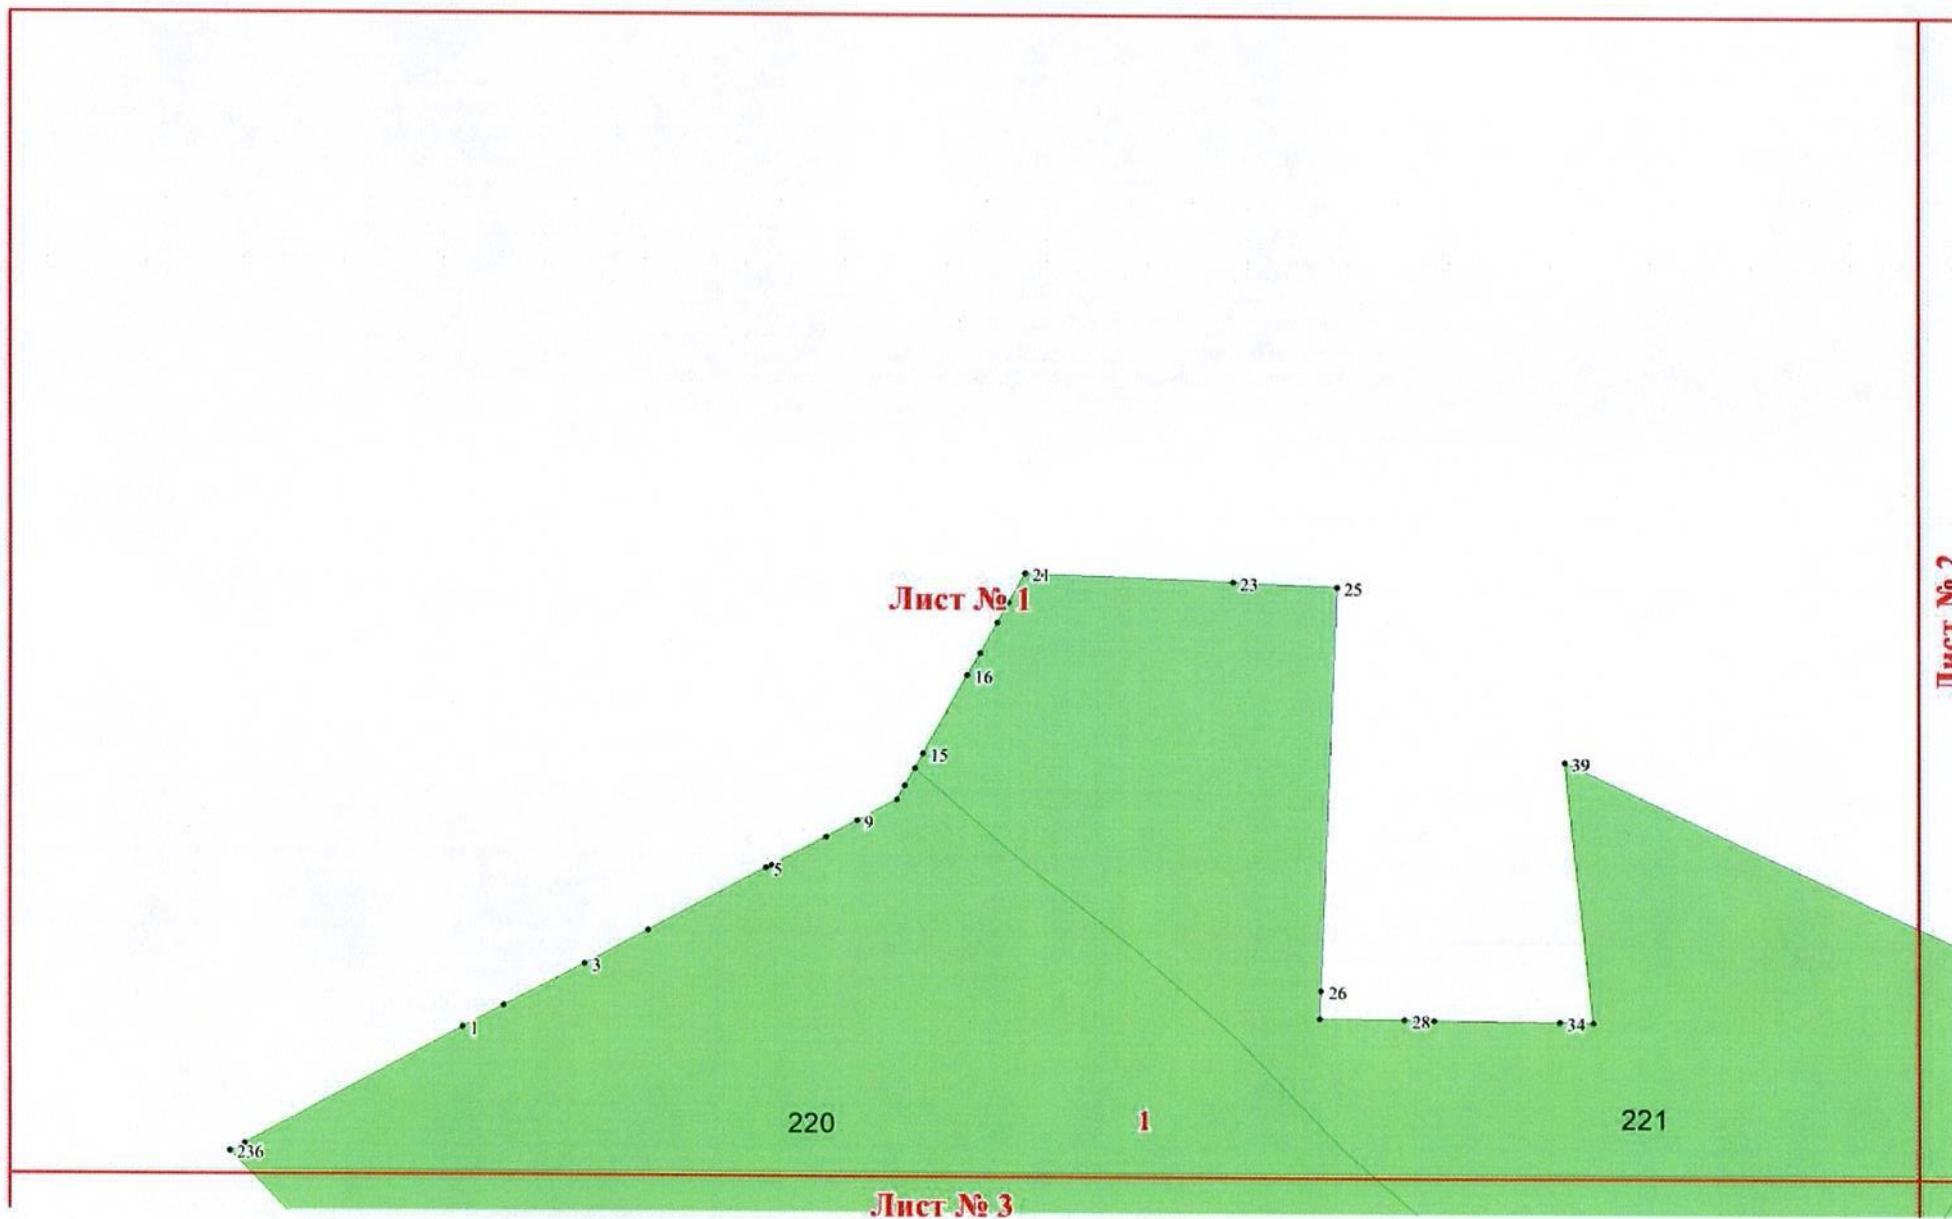

**Графическое описание местоположения
границ земель, на которых располагаются лесные
участки, исключаемые из границ земель, на которых
располагаются особо защитные участки лесов
«противоэрозионные участки»,
на территории Мамского участкового лесничества
(Конкудерская дача) Мамского лесничества
Иркутской области**

Приложение № 11 к приказу Рослесхоза
от 24.04.2025 № 38

Используемые условные знаки и обозначения:

- 25 Границы и номера лесных кварталов
- 7 Номера участков
- 10 • Номера характерных точек границ объекта
- Лист №1 Границы и номера листов
- Границы особо защитных участков лесов