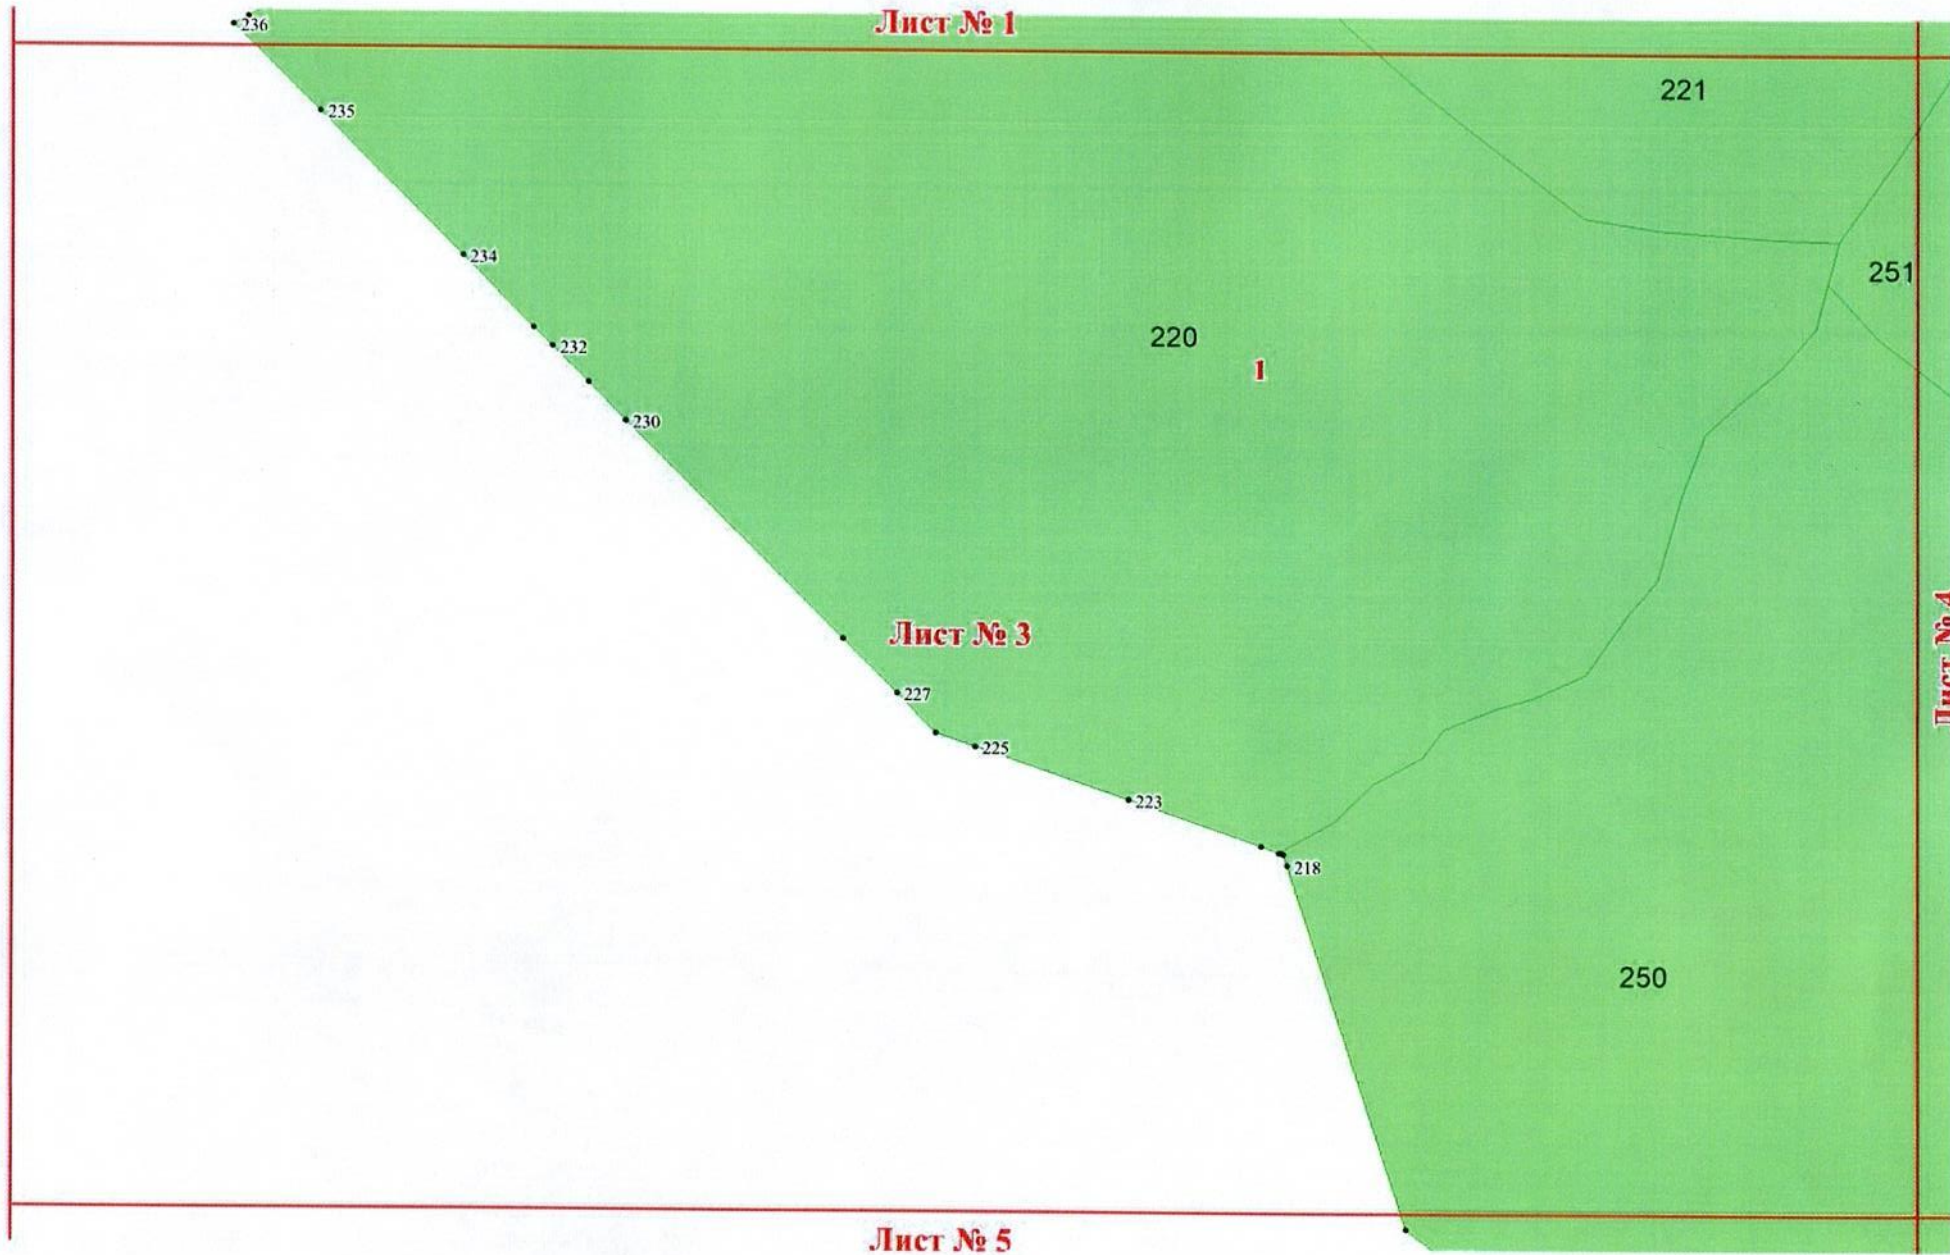

**Графическое описание местоположения
границ земель, на которых располагаются лесные
участки, исключаемые из границ земель, на которых
располагаются особо защитные участки лесов
«противоэрозионные участки»,
на территории Мамского участкового лесничества
(Конкудерская дача) Мамского лесничества
Иркутской области**

Приложение № 11 к приказу Рослесхоза
от 24.04.2025 № 38

Используемые условные знаки и обозначения:

- 25 Границы и номера лесных кварталов
- 7 Номера участков
- 10 • Номера характерных точек границ объекта
- Лист №1 Границы и номера листов
- Границы особо защитных участков лесов

Лист № 1

Лист № 2

Лист № 4

Лист № 3

Лист № 5

Лист № 6

Лист № 6

Лист № 7