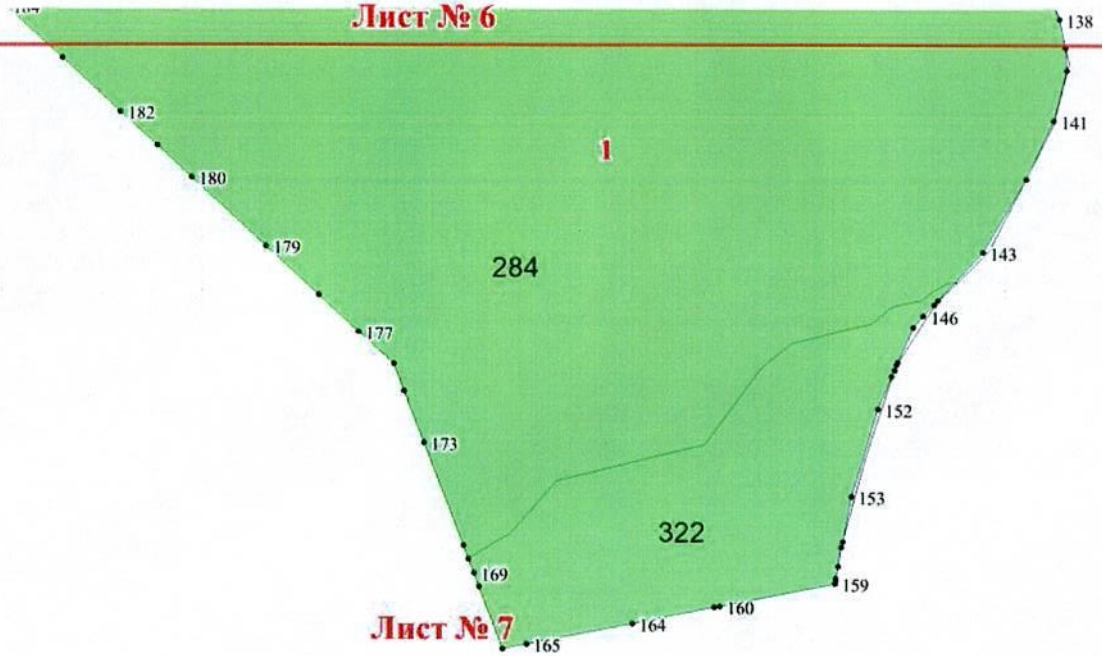

**Графическое описание местоположения
границ земель, на которых располагаются лесные
участки, исключаемые из границ земель, на которых
располагаются особо защитные участки лесов
«противоэрозионные участки»,
на территории Мамского участкового лесничества
(Конкудерская дача) Мамского лесничества
Иркутской области**

Приложение № 11 к приказу Рослесхоза
от 24.04.2025 № 38

Используемые условные знаки и обозначения:

- 25 Границы и номера лесных кварталов
- 7 Номера участков
- 10 • Номера характерных точек границ объекта
- Лист №1 Границы и номера листов
- Границы особо защитных участков лесов

Лист № 1

Лист № 2

Лист № 4

Лист № 3

Лист № 5

Лист № 6

Лист № 6

Лист № 7