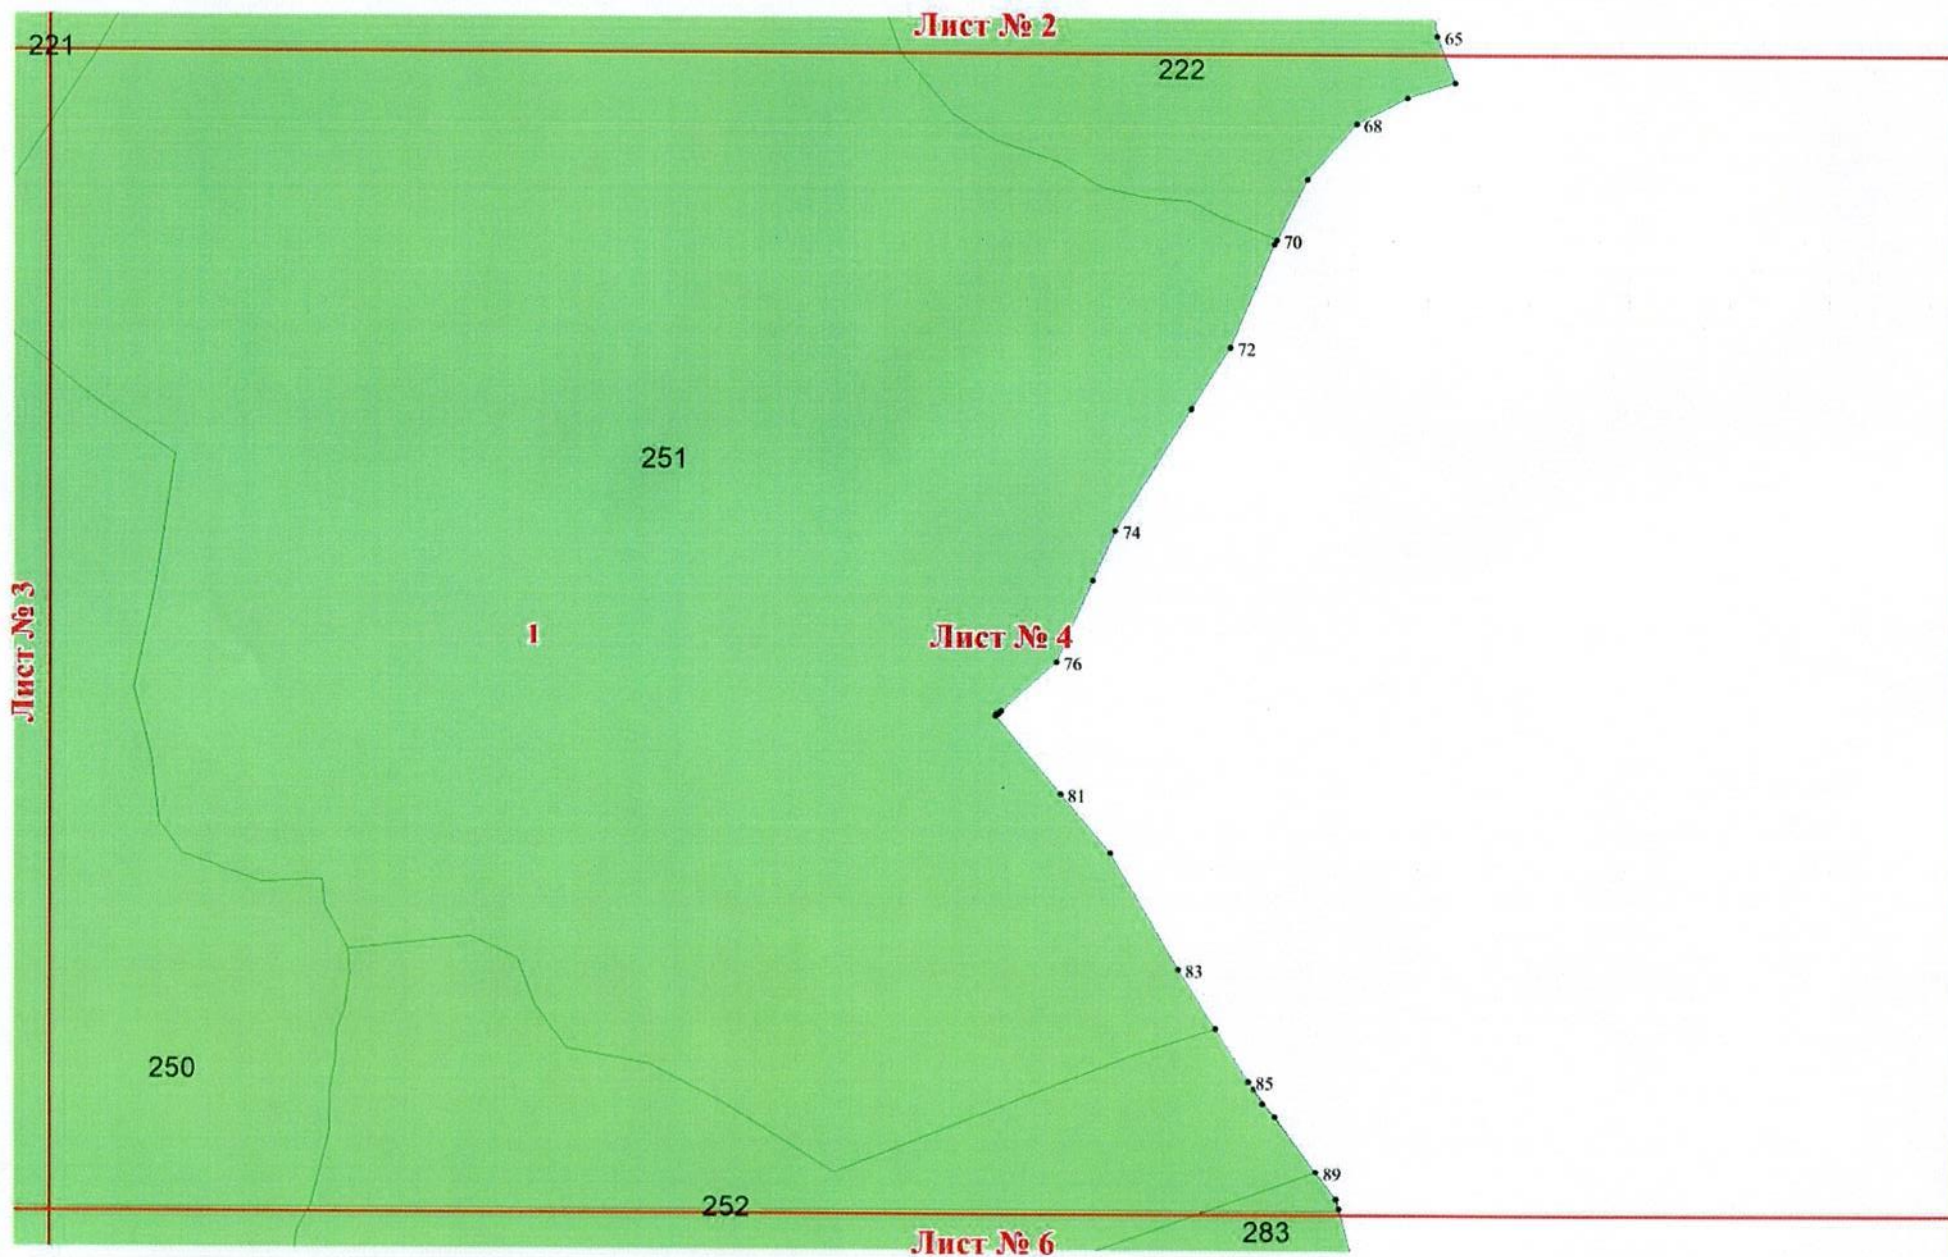

**Графическое описание местоположения
границ земель, на которых располагаются лесные
участки, исключаемые из границ земель, на которых
располагаются особо защитные участки лесов
«противоэрозионные участки»,
на территории Мамского участкового лесничества
(Конкудерская дача) Мамского лесничества
Иркутской области**

Приложение № 11 к приказу Рослесхоза
от 24.04.2025 № 38

Используемые условные знаки и обозначения:

- 25 Границы и номера лесных кварталов
- 7 Номера участков
- 10 • Номера характерных точек границ объекта
- Лист №1 Границы и номера листов
- Границы особо защитных участков лесов

Лист № 1

Лист № 2

Лист № 4

Лист № 3

Лист № 5

Лист № 6

Лист № 6

Лист № 7